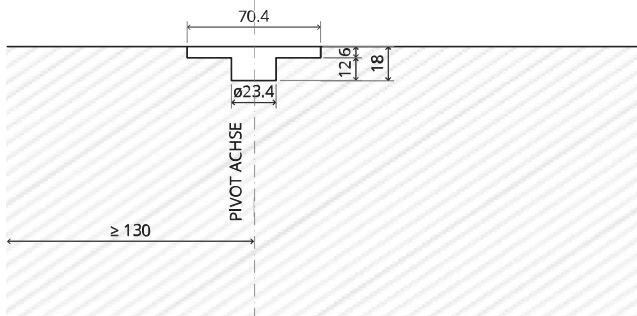

TP.X.TP-R.G.X.