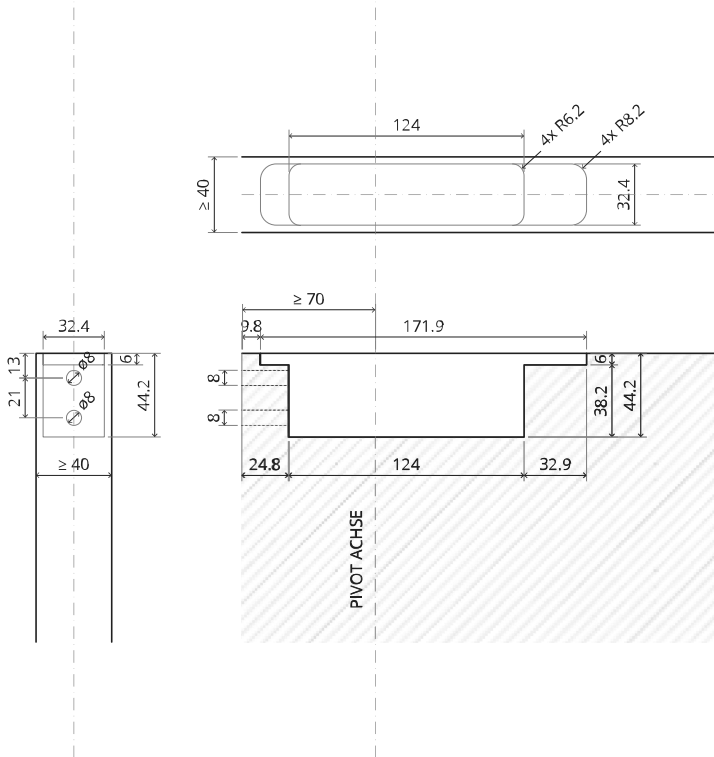

TP.X.70.G.X.XX