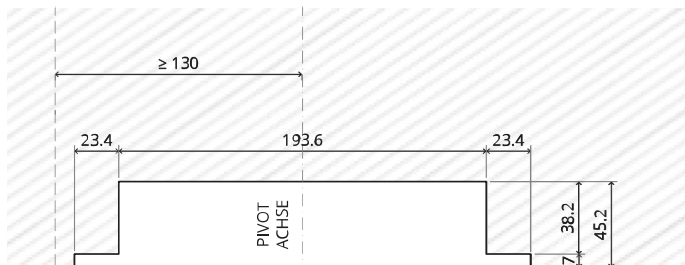

TP.X.TP-R.G.X.