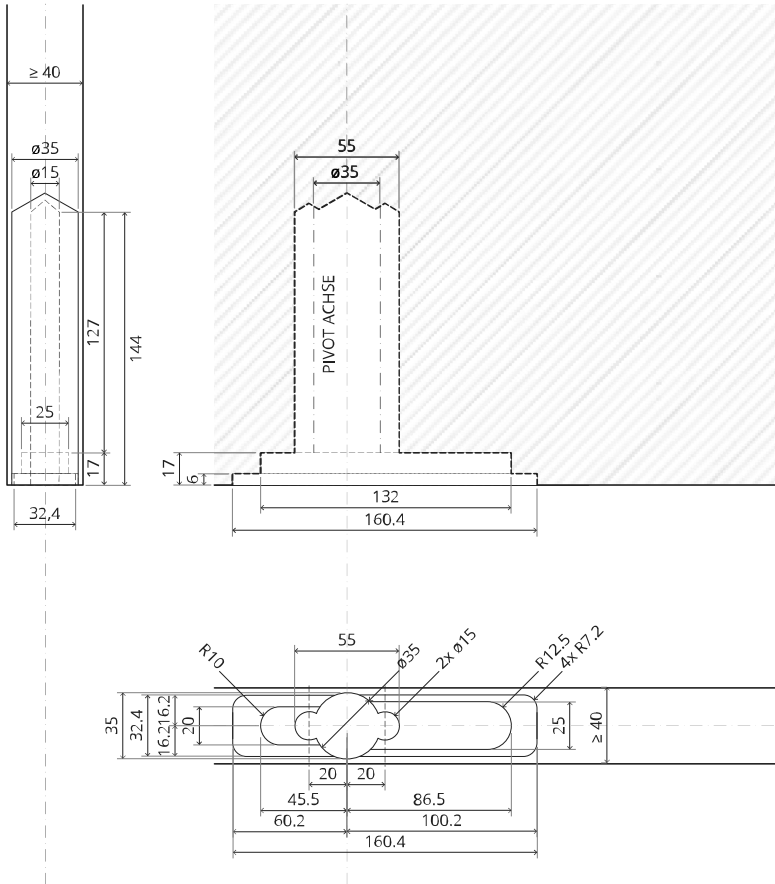

BP.S3.70.G.X.XX