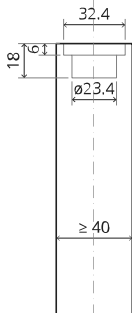

TP.X.TP-R.G.X.