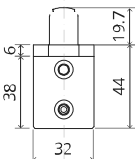

# TP.X.70.G.X.XX

Seitenansicht A mit nach innen gedrehtem Stift

Seitenansicht A mit herausgedrehtem Stift

Draufsicht

Vorderansicht

Untersicht

Seitenansicht B

To.M

ø8 mm (5/16")

ø8 mm (5/16")

ø7.5 mm (19/64")

8 mm (5/16")

8 mm (5/16")

8 mm (5/16")

30 mm (13/16")