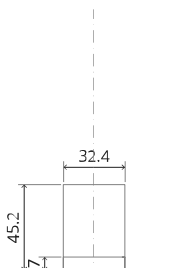

TP.X.TP-R.G.X.