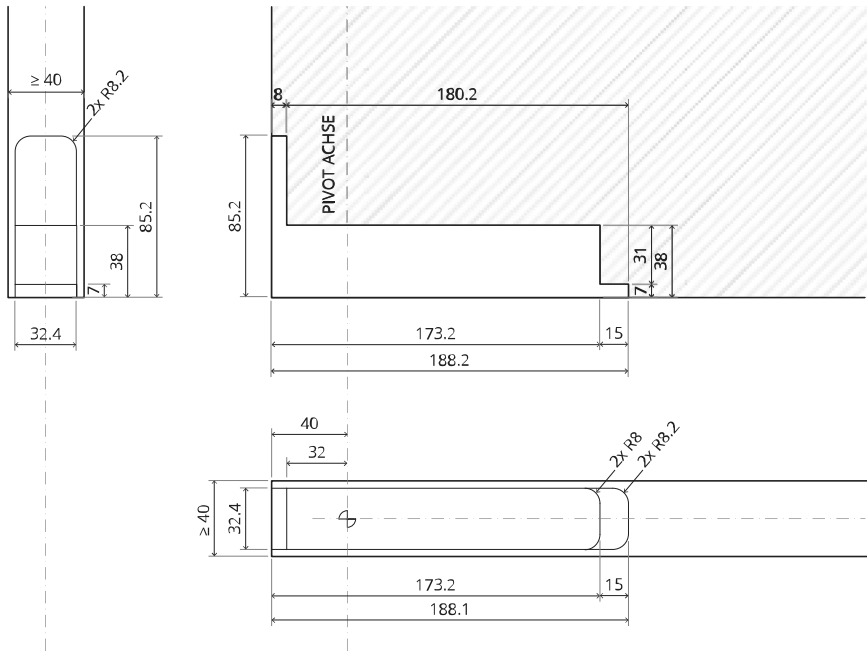

System Fx

Fräs- und Montageanleitung

FritsJurgens Set - 40 mm Klasse A - Edelstahl

Fräsanleitung

BP.Fx.40.A.X.SS

TP.X.40.B.X.SS

FP.M.X.X.FS.SS

FP.M.X.X.FR.SS

Montageanleitung

FJ.MT.DT.M

FJ.MT.ZS

FJ.MT.AK3

FJ.MT.AK5x24

10x FJ.Tx.4.0X50.PKDD

FJ.Bit.Tx20

2x FJ.FP.Pe.30 2x FJ.FP.Pe.8

MT.1Fx.Mount

To.M

ø8 mm (5/16")

ø8 mm (5/16")

ø7.5 mm (19/64")

8 mm (5/16")

8 mm (5/16")

8 mm (5/16")

30 mm (13/16")

30 mm (13/16")

30 mm (13/16")

1

2

1

2

3