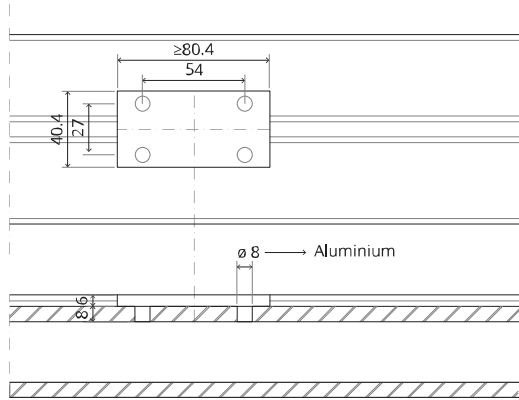

System Fx

Fräs- und Montageanleitung

FritsJurgens Set - 40 mm Klasse A - Edelstahl

Fräsanleitung

BP.Fx.40.A.X.SS

TP.X.40.B.X.SS

FP.M.X.X.FS.SS

FP.M.X.X.FR.SS

MT.1Fx.Mount

To.M

ø8 mm (5/16")

ø8 mm (5/16")

ø7.5 mm (19/64")

8 mm (5/16")

8 mm (5/16")

8 mm (5/16")

30 mm (13/16")

30 mm (13/16")

30 mm (13/16")

1

2

1

2

3