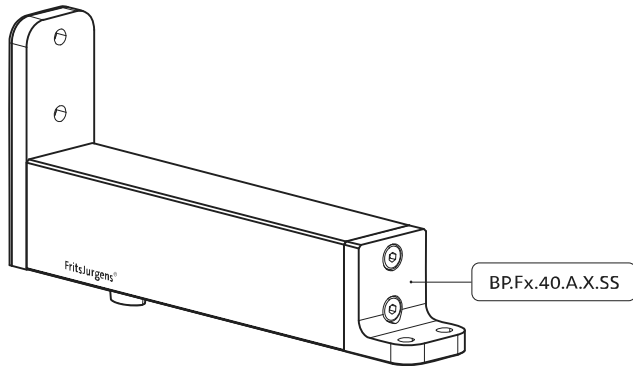

System Fx

Fräs- und Montageanleitung

FritsJurgens Set - 40 mm Klasse A - Edelstahl

Fräsanleitung

BP.Fx.40.A.X.SS

TP.X.40.B.X.SS

FP.M.X.X.FS.SS

FP.M.X.X.FR.SS

MT.1Fx.Mount

To.M

ø8 mm (5/16")

ø8 mm (5/16")

ø7.5 mm (19/64")

8 mm (5/16")

8 mm (5/16")

8 mm (5/16")