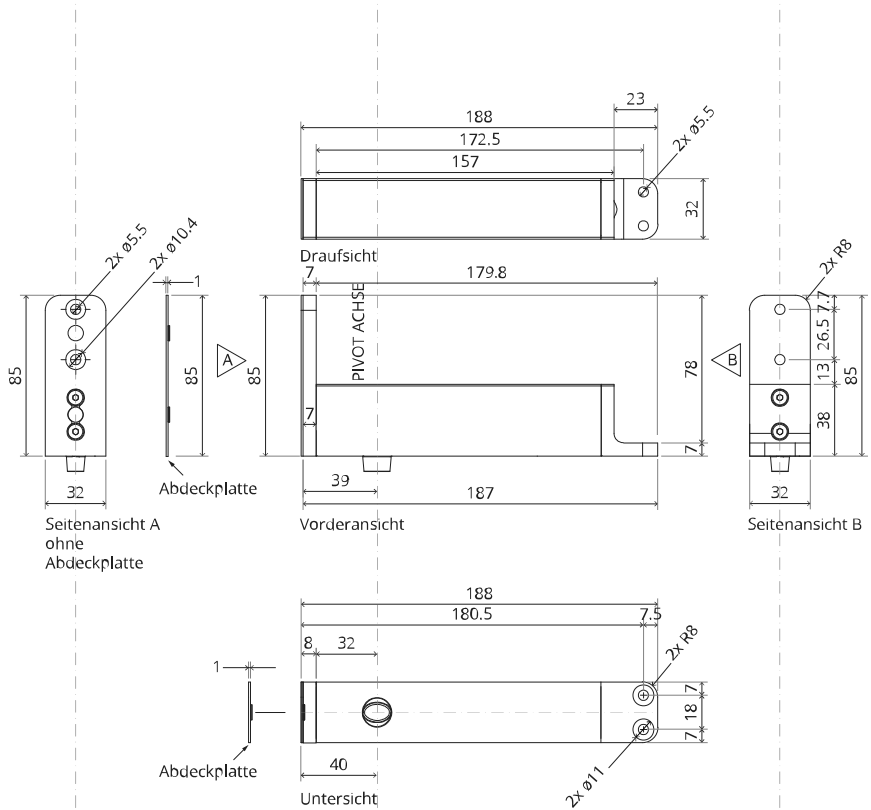

System Fx

Fräs- und Montageanleitung

FritsJurgens Set - 40 mm Klasse A - Edelstahl

Fräsanleitung

BP.Fx.40.A.X.SS

TP.X.40.B.X.SS

FP.M.X.X.FS.SS

FP.M.X.X.FR.SS

Montageanleitung

FJ.MT.DT.M

FJ.MT.ZS

FJ.MT.AK3

FJ.MT.AK5x24

10x FJ.Tx.4.0X50.PKDD

FJ.Bit.Tx20

2x FJ.FP.Pe.30 2x FJ.FP.Pe.8

MT.1Fx.Mount

To.M

ø8 mm (5/16")

ø8 mm (5/16")

ø7.5 mm (19/64")

8 mm (5/16")

8 mm (5/16")

8 mm (5/16")

30 mm (13/16")

30 mm (13/16")

30 mm (13/16")

1

2

1

2

3