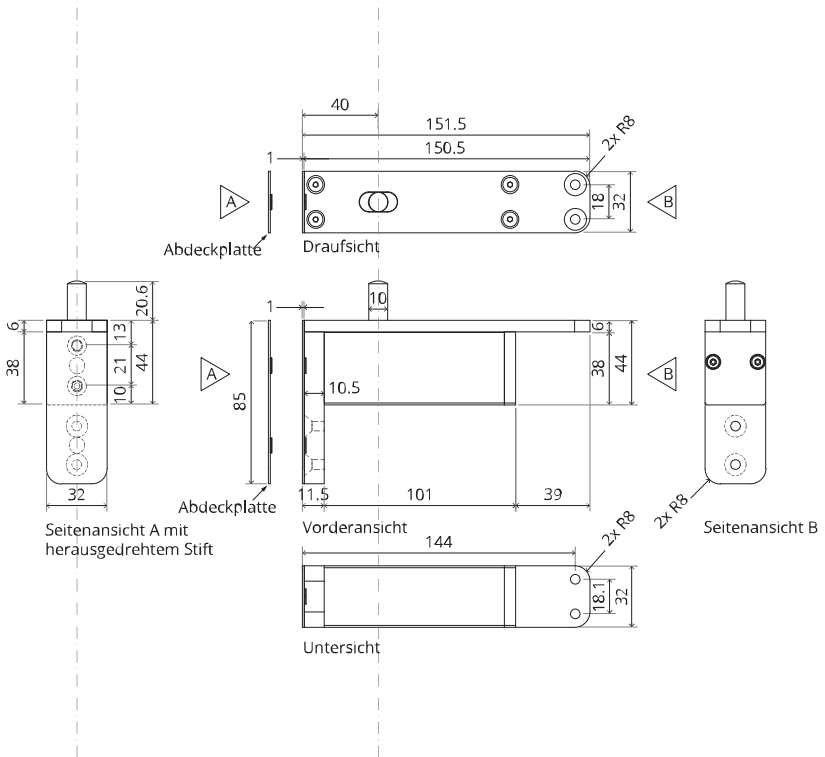

System Fx

Fräs- und Montageanleitung

FritsJurgens Set - 40 mm Klasse A - Edelstahl

Fräsanleitung

BP.Fx.40.A.X.SS

TP.X.40.B.X.SS

FP.M.X.X.FS.SS

FP.M.X.X.FR.SS

Montageanleitung

FJ.MT.DT.M

FJ.MT.ZS

FJ.MT.AK3

FJ.MT.AK5x24

10x FJ.Tx.4.0X50.PKDD

FJ.Bit.Tx20

2x FJ.FP.Pe.30 2x FJ.FP.Pe.8

MT.1Fx.Mount

To.M

ø8 mm (5/16")

ø8 mm (5/16")

ø7.5 mm (19/64")

8 mm (5/16")

8 mm (5/16")

8 mm (5/16")

30 mm (13/16")

30 mm (13/16")

30 mm (13/16")

1

2

1

2

3