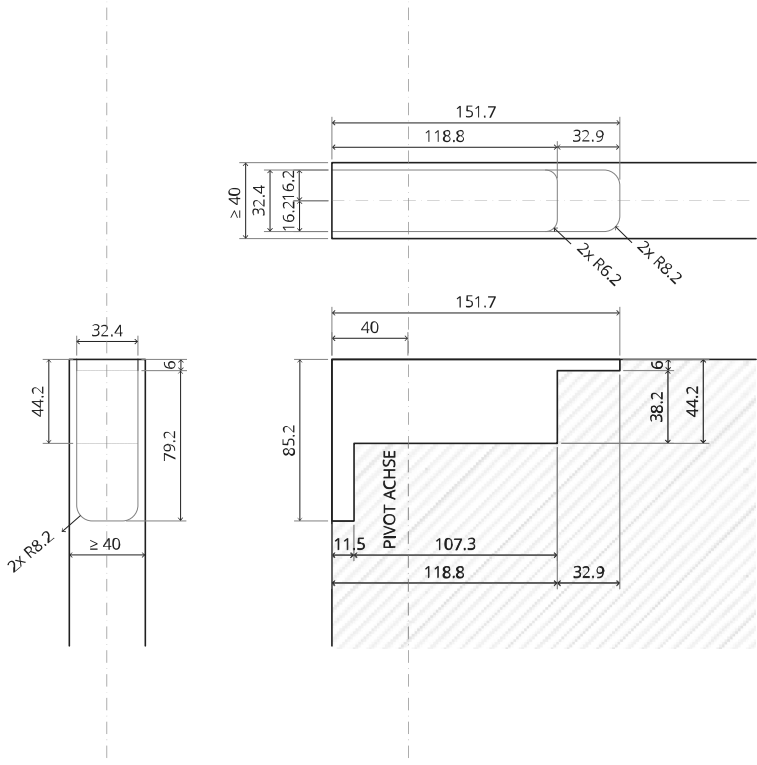

System Fx

Fräs- und Montageanleitung

FritsJurgens Set - 40 mm Klasse A - Edelstahl

Fräsanleitung

BP.Fx.40.A.X.SS

TP.X.40.B.X.SS

FP.M.X.X.FS.SS

FP.M.X.X.FR.SS

Montageanleitung

FJ.MT.DT.M

FJ.MT.ZS

FJ.MT.AK3

FJ.MT.AK5x24

10x FJ.Tx.4.0X50.PKDD

FJ.Bit.Tx20

2x FJ.FP.Pe.30 2x FJ.FP.Pe.8

MT.1Fx.Mount

To.M

ø8 mm (5/16")

ø8 mm (5/16")

ø7.5 mm (19/64")

8 mm (5/16")

8 mm (5/16")

8 mm (5/16")

30 mm (13/16")

30 mm (13/16")

30 mm (13/16")

1

2

1

2

3