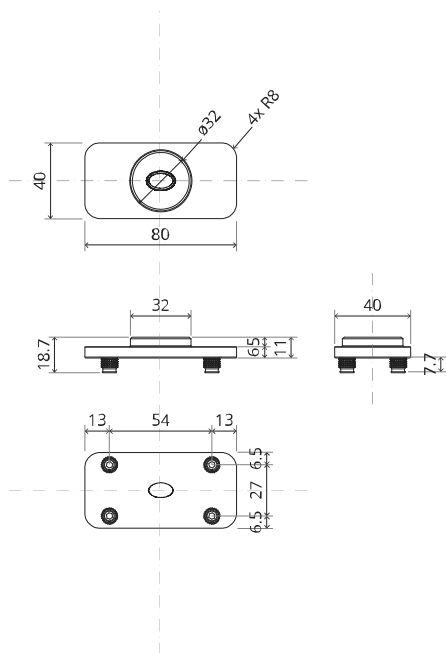

System Fx

Fräs- und Montageanleitung

FritsJurgens Set - 40 mm Klasse A - Edelstahl

Fräsanleitung

BP.Fx.40.A.X.SS

TP.X.40.B.X.SS

FP.M.X.X.FS.SS

FP.M.X.X.FR.SS

Montageanleitung

FJ.MT.DT.M

FJ.MT.ZS

FJ.MT.AK3

FJ.MT.AK5x24

10x FJ.Tx.4.0X50.PKDD

FJ.Bit.Tx20

2x FJ.FP.Pe.30 2x FJ.FP.Pe.8

MT.1Fx.Mount

To.M

ø8 mm (5/16")

ø8 mm (5/16")

ø7.5 mm (19/64")

8 mm (5/16")

8 mm (5/16")

8 mm (5/16")

30 mm (13/16")

30 mm (13/16")

30 mm (13/16")

1

2

1

2

3