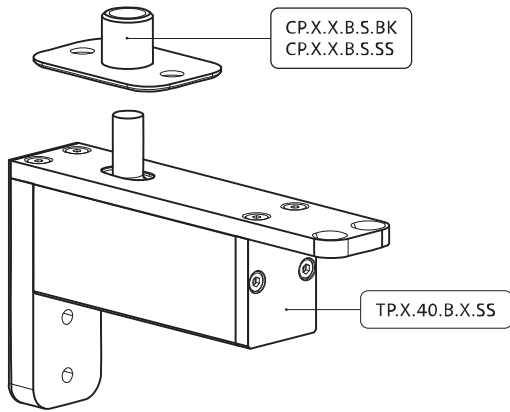

System Fx

Fräs- und Montageanleitung

FritsJurgens Set - 40 mm Klasse A - Edelstahl

Fräsanleitung

BP.Fx.40.A.X.SS

TP.X.40.B.X.SS

FP.M.X.X.FS.SS

FP.M.X.X.FR.SS

MT.1Fx.Mount

To.M

ø8 mm (5/16")

ø8 mm (5/16")

ø7.5 mm (19/64")

8 mm (5/16")

8 mm (5/16")

8 mm (5/16")

30 mm (13/16")

30 mm (13/16")

30 mm (13/16")

1

2

1

2

3