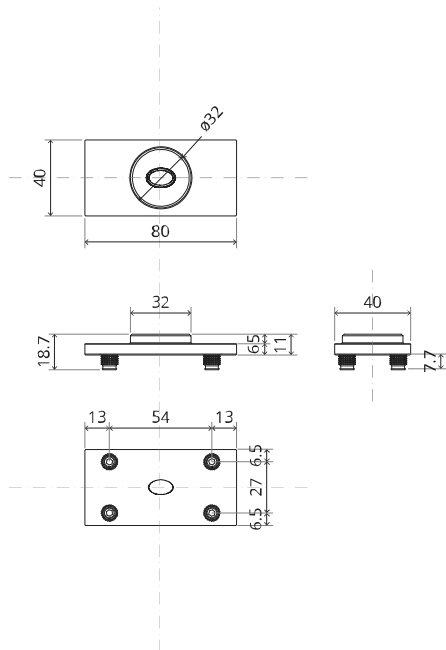

System Fx

Fräs- und Montageanleitung

FritsJurgens Set - 40 mm Klasse A - Edelstahl

Fräsanleitung

BP.Fx.40.A.X.SS

TP.X.40.B.X.SS

FP.M.X.X.FS.SS

FP.M.X.X.FR.SS

Montageanleitung

FJ.MT.DT.M

FJ.MT.ZS

FJ.MT.AK3

FJ.MT.AK5x24

10x FJ.Tx.4.0X50.PKDD

FJ.Bit.Tx20

2x FJ.FP.Pe.30 2x FJ.FP.Pe.8

MT.1Fx.Mount

To.M

ø8 mm (5/16")

ø8 mm (5/16")

ø7.5 mm (19/64")

8 mm (5/16")

8 mm (5/16")

8 mm (5/16")

30 mm (13/16")

30 mm (13/16")

30 mm (13/16")

1

2

1

2

3