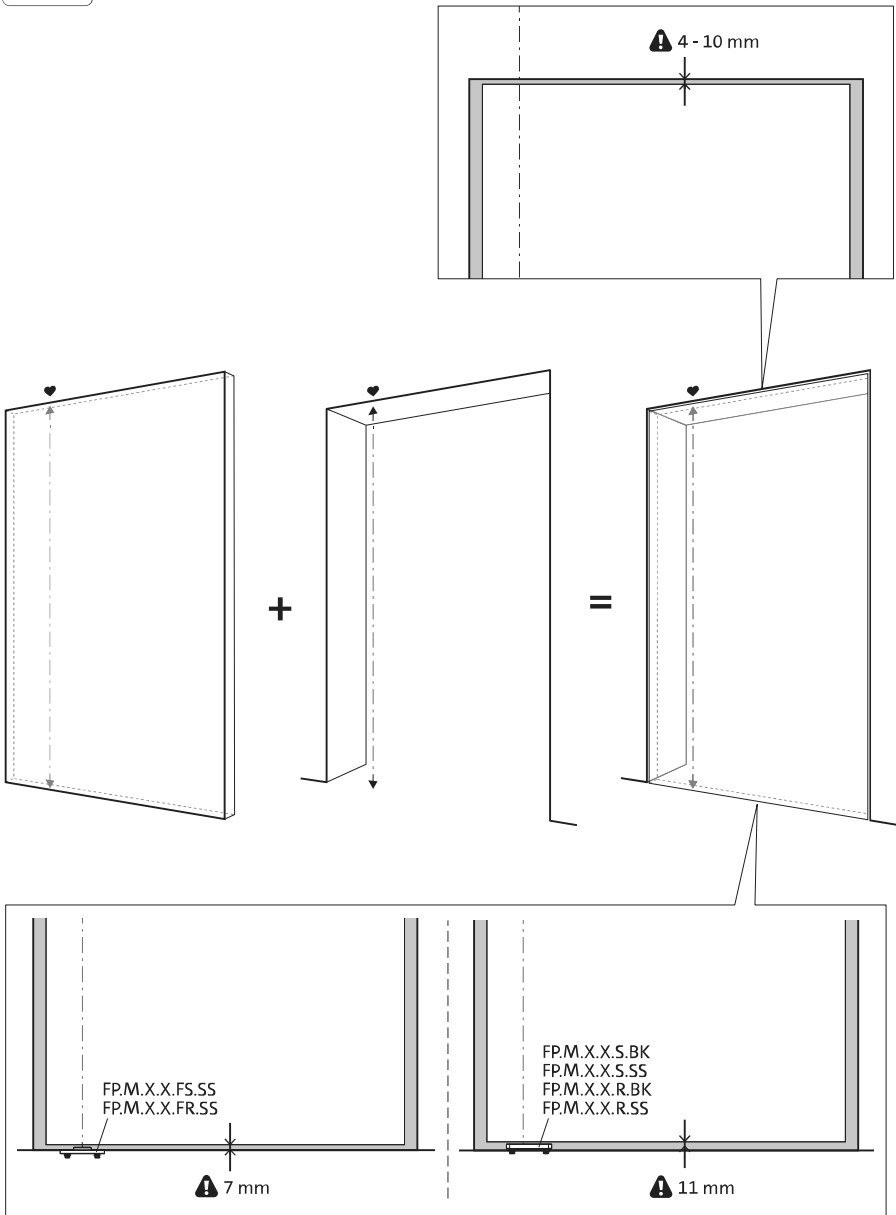

Montageanleitung

FJ.MT.DT.M

FJ.MT.ZS

FJ.MT.AK3

FJ.MT.AK5x24

10x FJ.Tx.4.0X50.PKDD

FJ.Bit.Tx20

2x FJ.FP.Pe.30 2x FJ.FP.Pe.8

MT.1Fx.Mount

To.M

ø8 mm (5/16")

ø8 mm (5/16")

ø7.5 mm (19/64")

8 mm (5/16")

8 mm (5/16")

8 mm (5/16")

30 mm (13/16")

30 mm (13/16")

30 mm (13/16")

1

2

1

2

3