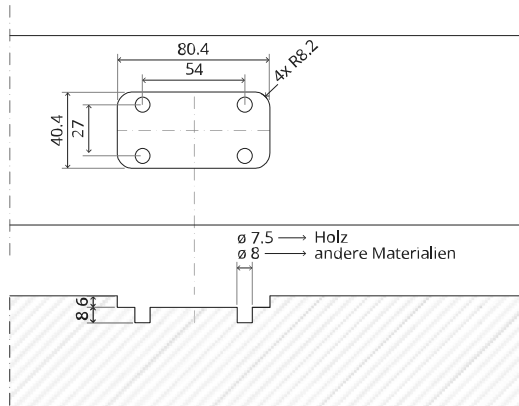

System Fx

Fräs- und Montageanleitung

FritsJurgens Set - 40 mm Klasse A - Edelstahl

Fräsanleitung

BP.Fx.40.A.X.SS

TP.X.40.B.X.SS

FP.M.X.X.FS.SS

FP.M.X.X.FR.SS

Montageanleitung

FJ.MT.DT.M

FJ.MT.ZS

FJ.MT.AK3

FJ.MT.AK5x24

10x FJ.Tx.4.0X50.PKDD

FJ.Bit.Tx20

2x FJ.FP.Pe.30 2x FJ.FP.Pe.8

MT.1Fx.Mount

To.M

ø8 mm (5/16")

ø8 mm (5/16")

ø7.5 mm (19/64")

8 mm (5/16")

8 mm (5/16")

8 mm (5/16")

30 mm (13/16")

30 mm (13/16")

30 mm (13/16")

1

2

1

2

3