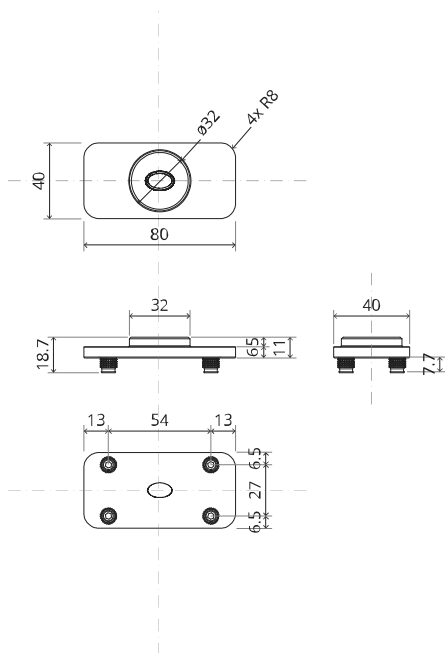

System Fx

Fräs- und Montageanleitung

FritsJurgens Set - 40 mm Klasse C - Edelstahl

Fräsanleitung

BP.Fx.40.C.X.SS

FP.M.X.X.FS.SS

FP.M.X.X.FR.SS

Montageanleitung

To.M

ø8 mm (5/16")

ø8 mm (5/16")

ø7.5 mm (19/64")

8 mm (5/16")

8 mm (5/16")

8 mm (5/16")

30 mm (13/16")

30 mm (13/16")

30 mm (13/16")

1

2

1

2

3

1