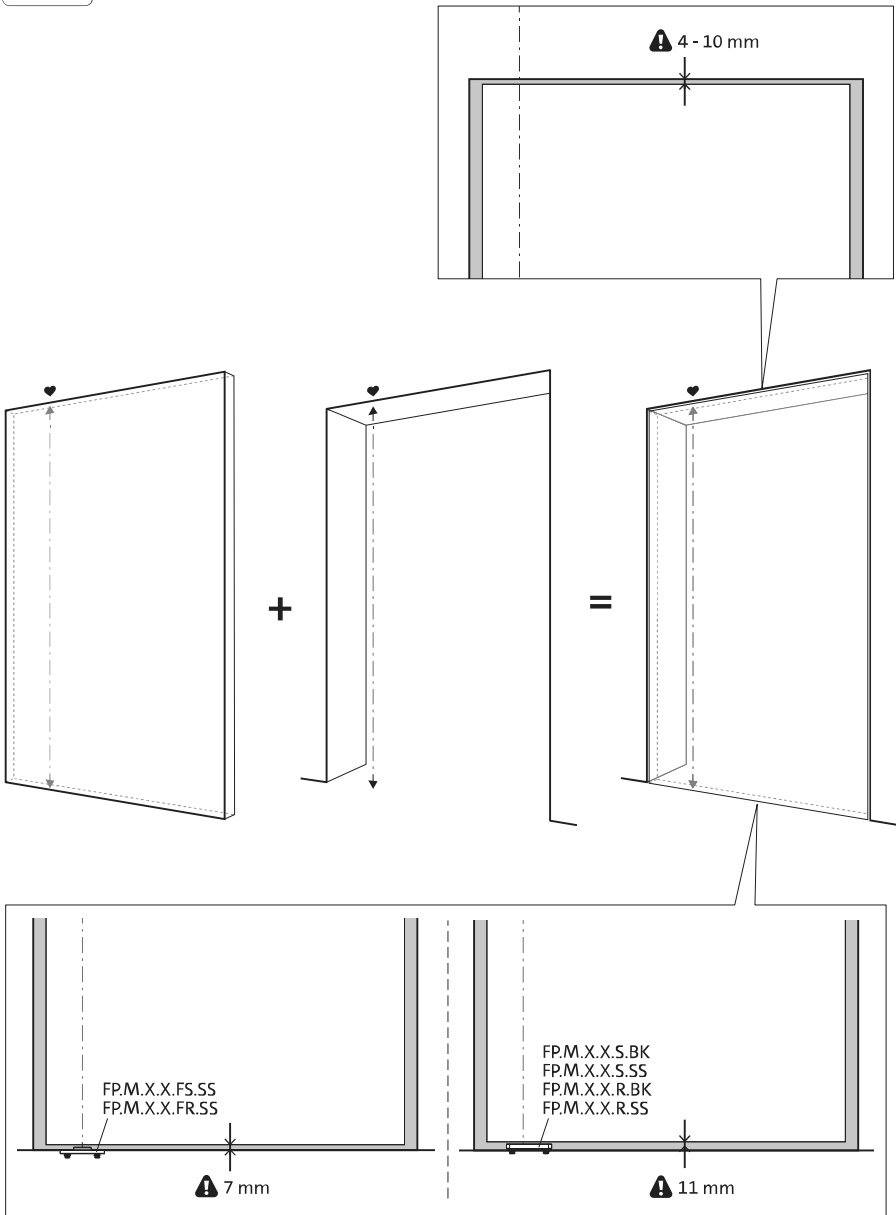

System Fx

Fräs- und Montageanleitung

FritsJurgens Set - 40 mm Klasse C - Edelstahl

Fräsanleitung

BP.Fx.40.C.X.SS

FP.M.X.X.FS.SS

FP.M.X.X.FR.SS

Montageanleitung

To.M

ø8 mm (5/16")

ø8 mm (5/16")

ø7.5 mm (19/64")

8 mm (5/16")

8 mm (5/16")

8 mm (5/16")

30 mm (13/16")

30 mm (13/16")

30 mm (13/16")

1

2

1

2

3

1