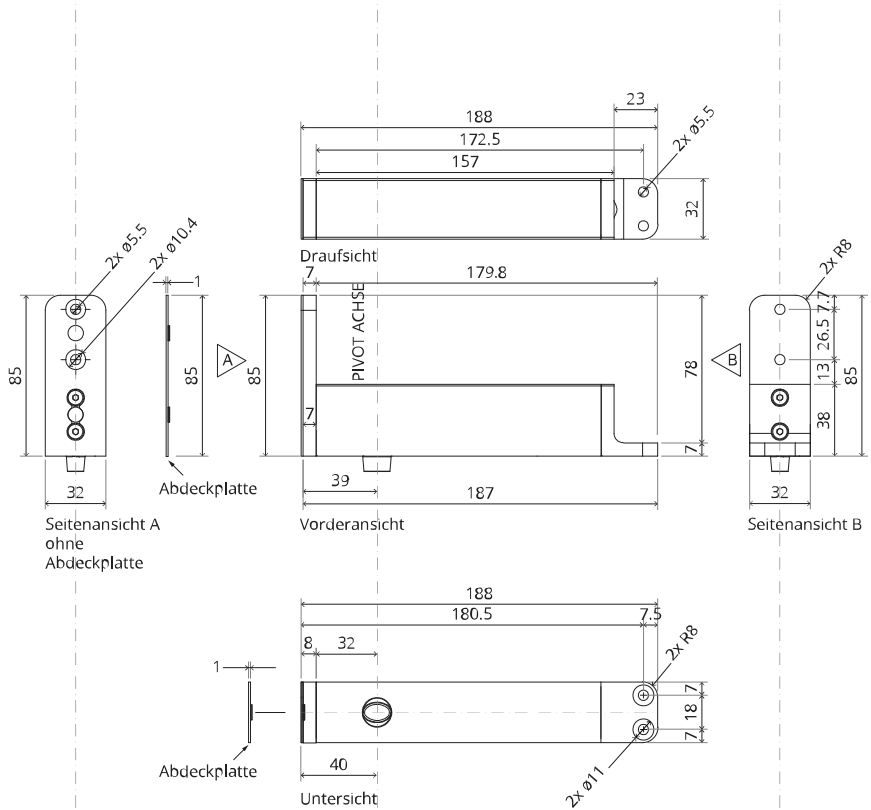

System Fx

Fräs- und Montageanleitung

FritsJurgens Set - 40 mm Klasse C - Edelstahl

Fräsanleitung

BP.Fx.40.C.X.SS

FP.M.X.X.FS.SS

FP.M.X.X.FR.SS

Montageanleitung

To.M

ø8 mm (5/16")

ø8 mm (5/16")

ø7.5 mm (19/64")

8 mm (5/16")

8 mm (5/16")

8 mm (5/16")

30 mm (13/16")

30 mm (13/16")

30 mm (13/16")

1

2

1

2

3

1