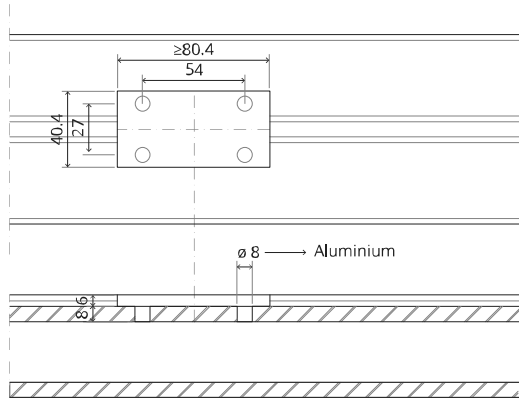

System Fx

Fräs- und Montageanleitung

FritsJurgens Set - 40 mm Klasse C - Edelstahl

Fräsanleitung

BP.Fx.40.C.X.SS

FP.M.X.X.FS.SS

FP.M.X.X.FR.SS

Montageanleitung

To.M

ø8 mm (5/16")

ø8 mm (5/16")

ø7.5 mm (19/64")

8 mm (5/16")

8 mm (5/16")

8 mm (5/16")

30 mm (13/16")

30 mm (13/16")

30 mm (13/16")

1

2

1

2

3

1