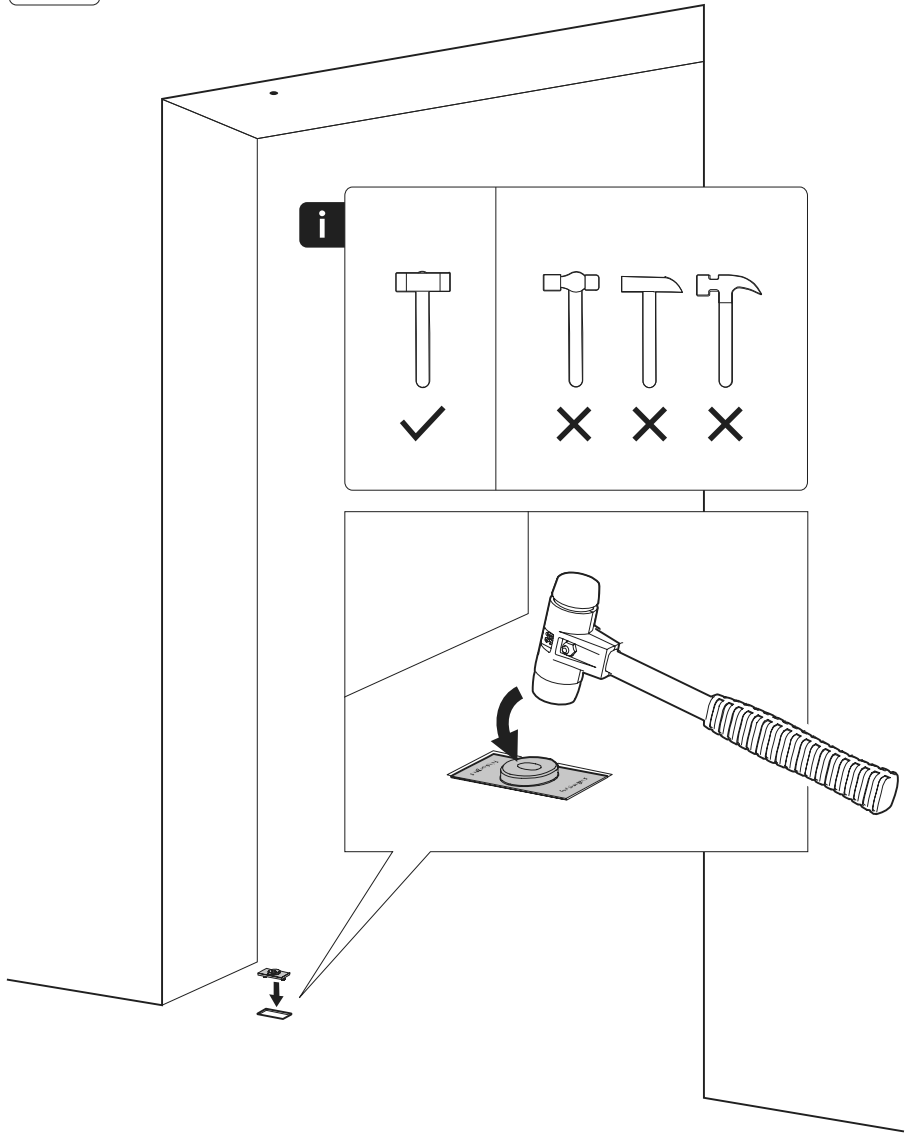

System Fx

Fräs- und Montageanleitung

FritsJurgens Set - 40 mm Klasse C - Edelstahl

Fräsanleitung

BP.Fx.40.C.X.SS

FP.M.X.X.FS.SS

FP.M.X.X.FR.SS

Montageanleitung