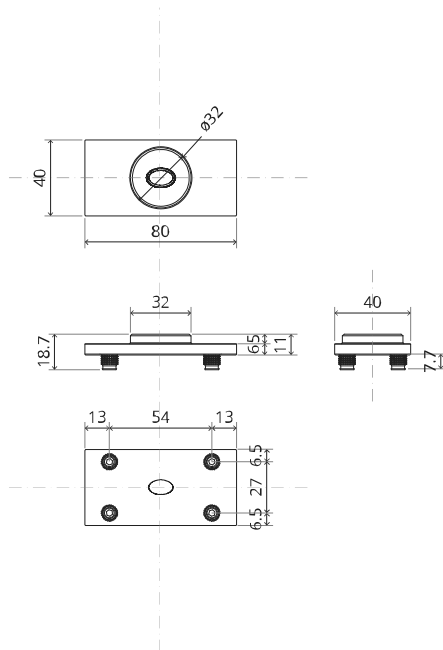

System Fx

Fräs- und Montageanleitung

FritsJurgens Set - 40 mm Klasse C - Edelstahl

Fräsanleitung

BP.Fx.40.C.X.SS

FP.M.X.X.FS.SS

FP.M.X.X.FR.SS

Montageanleitung

To.M

ø8 mm (5/16")

ø8 mm (5/16")

ø7.5 mm (19/64")

8 mm (5/16")

8 mm (5/16")

8 mm (5/16")

30 mm (13/16")

30 mm (13/16")

30 mm (13/16")

1

2

1

2

3

1