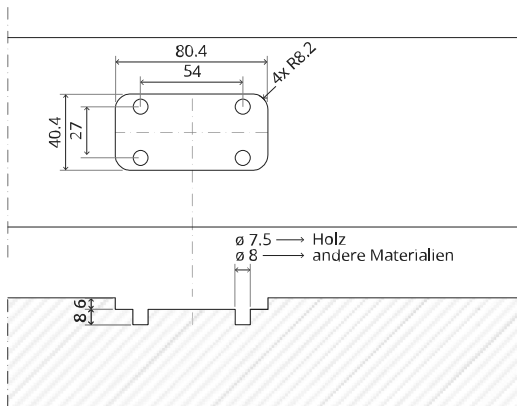

System Fx

Fräs- und Montageanleitung

FritsJurgens Set - 40 mm Klasse C - Edelstahl

Fräsanleitung

BP.Fx.40.C.X.SS

FP.M.X.X.FS.SS

FP.M.X.X.FR.SS

Montageanleitung

To.M

ø8 mm (5/16")

ø8 mm (5/16")

ø7.5 mm (19/64")

8 mm (5/16")

8 mm (5/16")

8 mm (5/16")

30 mm (13/16")

30 mm (13/16")

30 mm (13/16")

1

2

1

2

3

1