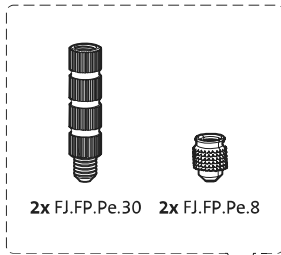

System Fx

Fräs- und Montageanleitung

FritsJurgens Set - 40 mm Klasse C - Edelstahl

Fräsanleitung

BP.Fx.40.C.X.SS

FP.M.X.X.FS.SS

FP.M.X.X.FR.SS

Montageanleitung

FJ.MT.DT.M

FJ.MT.ZS

FJ.MT.AK3

FJ.MT.AK5x24

10x FJ.Tx.4.0X50.PKDD

FJ.Bit.Tx20

2x FJ.FP.Pe.30 2x FJ.FP.Pe.8

MT.1Fx.Mount

To.M

ø8 mm (5/16")

ø8 mm (5/16")

ø7.5 mm (19/64")

8 mm (5/16")

8 mm (5/16")

8 mm (5/16")

30 mm (13/16")

30 mm (13/16")

30 mm (13/16")

1

2

1

2

3

1