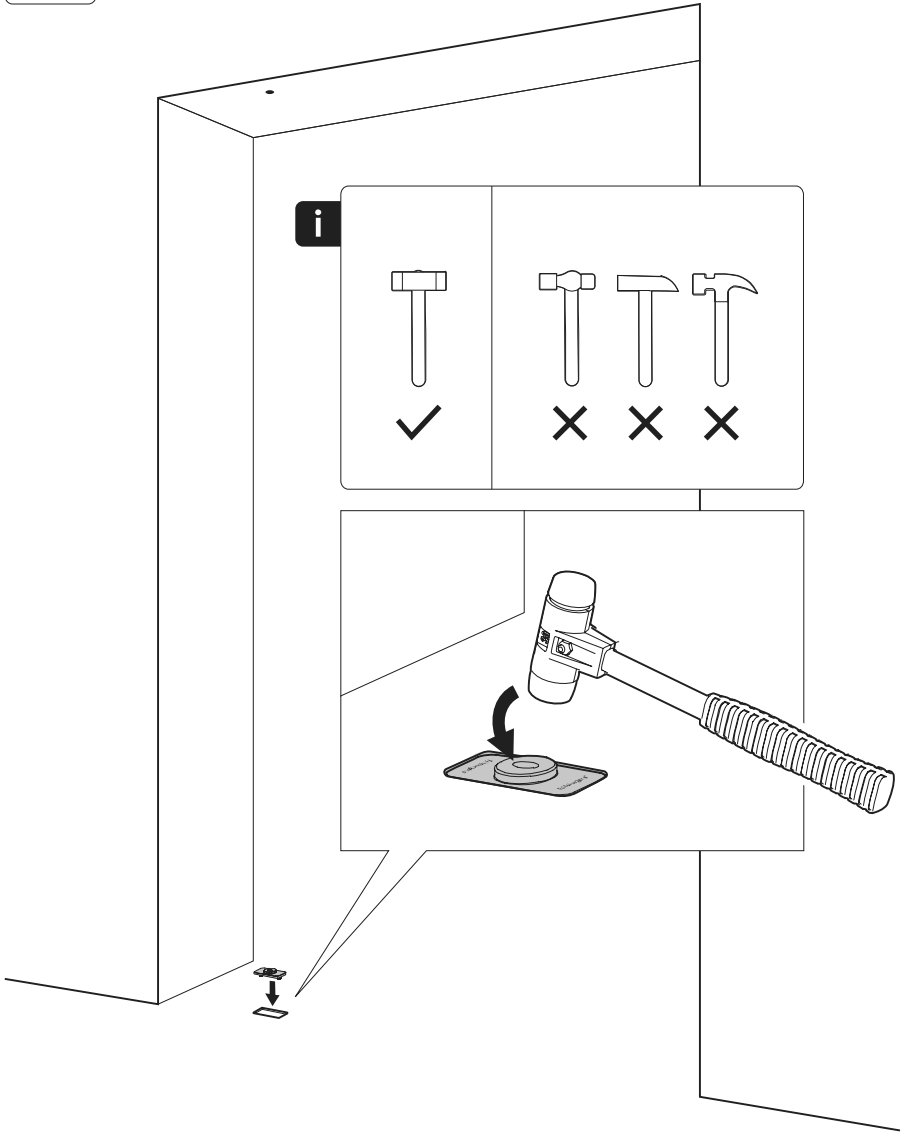

System Fx

Fräs- und Montageanleitung

FritsJurgens Set - 40 mm Klasse C - Edelstahl

Fräsanleitung

BP.Fx.40.C.X.SS

FP.M.X.X.FS.SS

FP.M.X.X.FR.SS

Montageanleitung