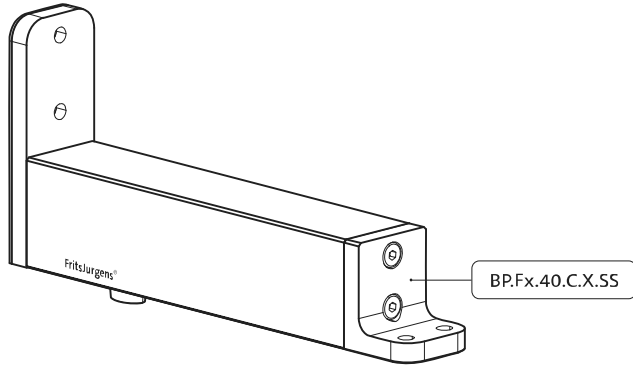

System Fx

Fräs- und Montageanleitung

FritsJurgens Set - 40 mm Klasse C - Edelstahl

Fräsanleitung

BP.Fx.40.C.X.SS

FP.M.X.X.FS.SS

FP.M.X.X.FR.SS

Montageanleitung

To.M

ø8 mm (5/16")

ø8 mm (5/16")

ø7.5 mm (19/64")

8 mm (5/16")

8 mm (5/16")

8 mm (5/16")

30 mm (13/16")