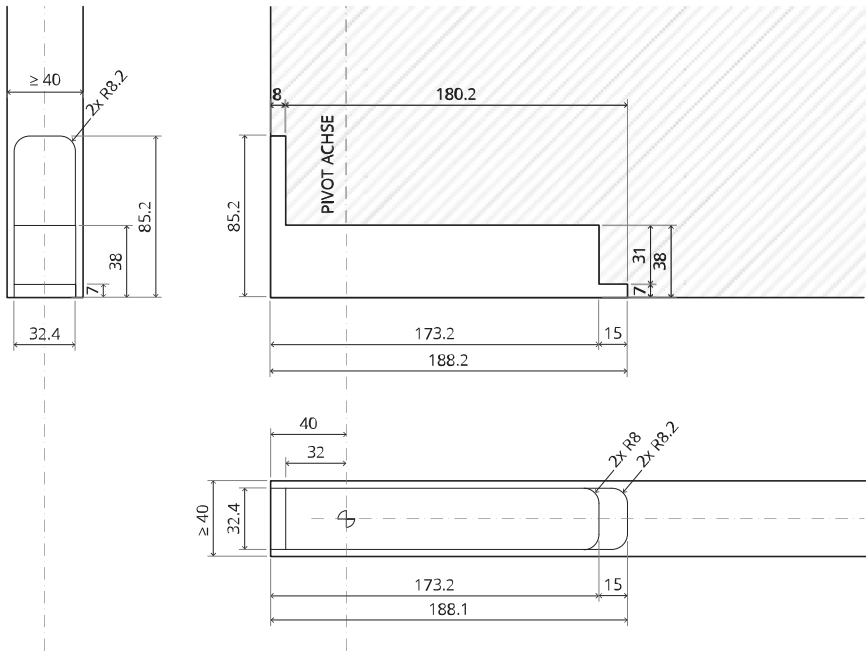

System Fx

Fräs- und Montageanleitung

FritsJurgens Set - 40 mm Klasse C - Edelstahl

Fräsanleitung

BP.Fx.40.C.X.SS

FP.M.X.X.FS.SS

FP.M.X.X.FR.SS

Montageanleitung

To.M

ø8 mm (5/16")

ø8 mm (5/16")

ø7.5 mm (19/64")

8 mm (5/16")

8 mm (5/16")

8 mm (5/16")

30 mm (13/16")

30 mm (13/16")

30 mm (13/16")

1

2

1

2

3

1