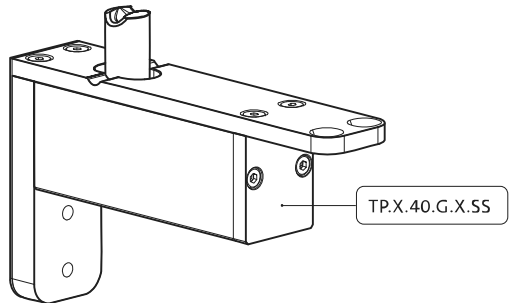

System Fx

Fräs- und Montageanleitung

FritsJurgens Set - 40 mm Klasse C - Edelstahl

Fräsanleitung

BP.Fx.40.C.X.SS

FP.M.X.X.FS.SS

FP.M.X.X.FR.SS

Montageanleitung

To.M

ø8 mm (5/16")

ø8 mm (5/16")

ø7.5 mm (19/64")

8 mm (5/16")

8 mm (5/16")

8 mm (5/16")

30 mm (13/16")