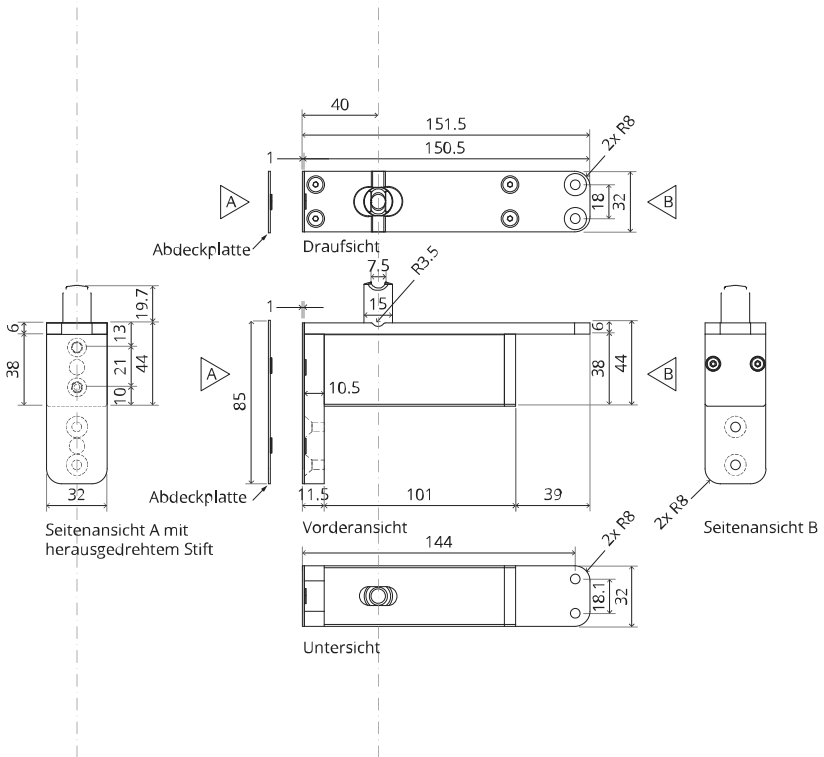

System Fx

Fräs- und Montageanleitung

FritsJurgens Set - 40 mm Klasse C - Edelstahl

Fräsanleitung

BP.Fx.40.C.X.SS

FP.M.X.X.FS.SS

FP.M.X.X.FR.SS

Montageanleitung

To.M

ø8 mm (5/16")

ø8 mm (5/16")

ø7.5 mm (19/64")

8 mm (5/16")

8 mm (5/16")

8 mm (5/16")

30 mm (13/16")

30 mm (13/16")

30 mm (13/16")

1

2

1

2

3

1