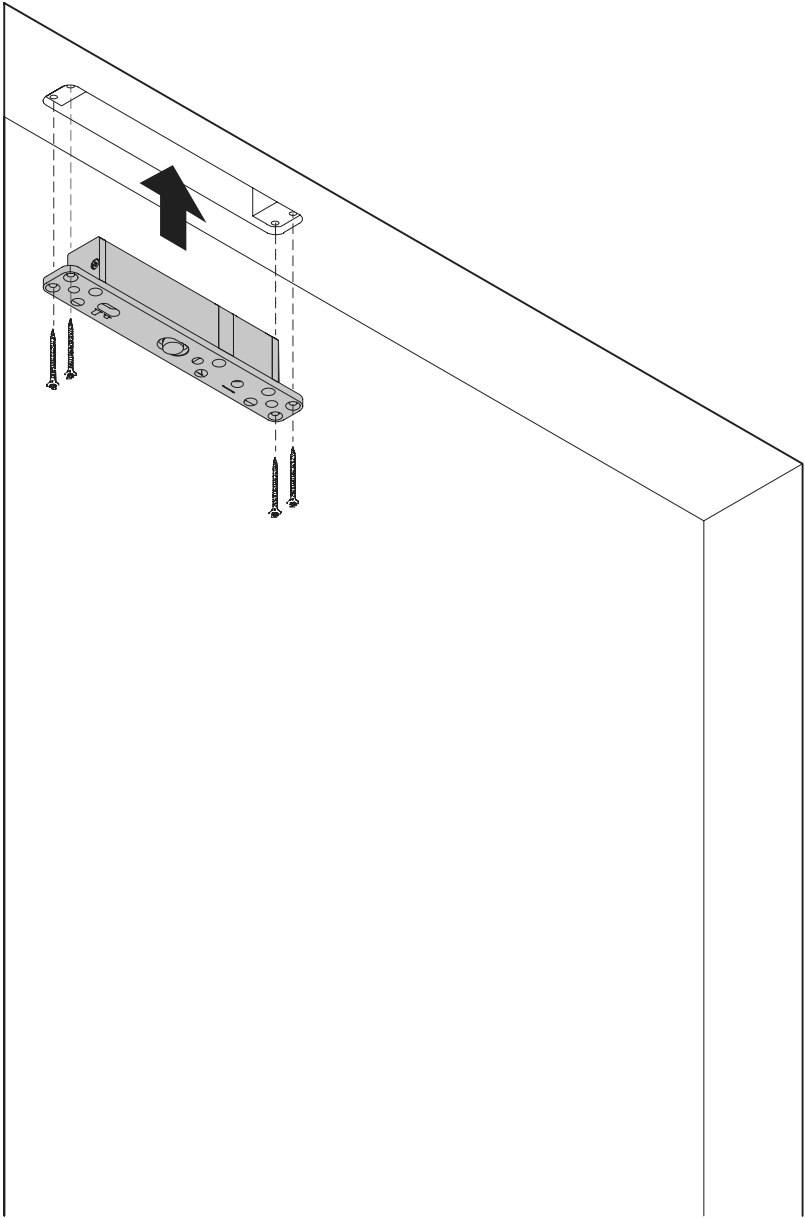

System Fx

Fräs- und Montageanleitung

FritsJurgens Set - 70 mm Klasse A - Unsichtbar

FritsJurgens®

Fräsanleitung

BP.Fx.70.A.X.XX

TP.X.70.B.X.XX

Seitenansicht A
mit nach innen
gedrehtem Stift

Seitenansicht A mit
herausgedrehtem Stift

Draufsicht

Vorderansicht

Untersicht

Seitenansicht B

TP.X.TP-R.G.X.

FP.M.X.X.FS.SS

FP.M.X.X.FR.SS

MT.1Fx.Mount

To.M

ø8 mm (5/16")

ø8 mm (5/16")

ø7.5 mm (19/64")

8 mm (5/16")

8 mm (5/16")

8 mm (5/16")