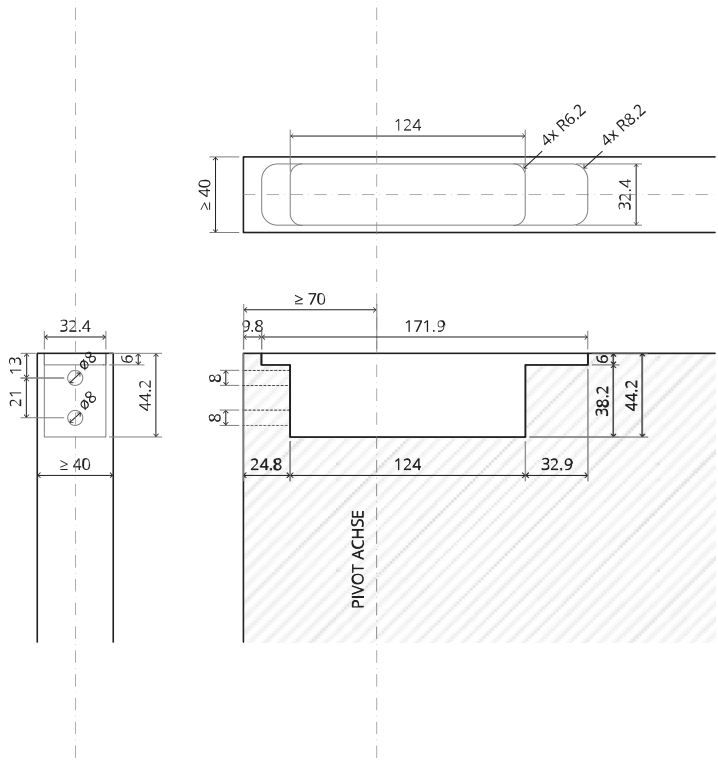

System Fx

Fräs- und Montageanleitung

FritsJurgens Set - 70 mm Klasse A - Unsichtbar

FritsJurgens®

Fräsanleitung

BP.Fx.70.A.X.XX

TP.X.70.B.X.XX

Seitenansicht A
mit nach innen
gedrehtem Stift

Seitenansicht A mit
herausgedrehtem Stift

Draufsicht

Vorderansicht

Untersicht

Seitenansicht B

TP.X.TP-R.G.X.

FP.M.X.X.FS.SS

FP.M.X.X.FR.SS

MT.1Fx.Mount

To.M

ø8 mm (5/16")

ø8 mm (5/16")

ø7.5 mm (19/64")

8 mm (5/16")

8 mm (5/16")

8 mm (5/16")

30 mm (13/16")

30 mm (13/16")

30 mm (13/16")

1

2

1

2

3