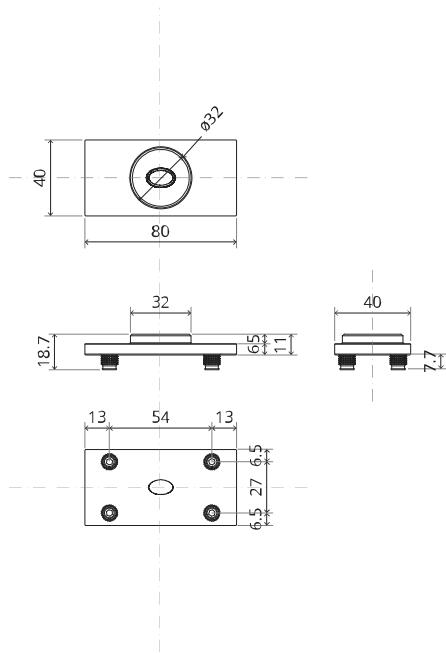

System Fx

Fräs- und Montageanleitung

FritsJurgens Set - 70 mm Klasse A - Unsichtbar

FritsJurgens®

Fräsanleitung

BP.Fx.70.A.X.XX

TP.X.70.B.X.XX

Seitenansicht A
mit nach innen
gedrehtem Stift

Seitenansicht A mit
herausgedrehtem Stift

Draufsicht

Vorderansicht

Untersicht

Seitenansicht B

TP.X.TP-R.G.X.

FP.M.X.X.FS.SS

FP.M.X.X.FR.SS

MT.1Fx.Mount

To.M

ø8 mm (5/16")

ø8 mm (5/16")

ø7.5 mm (19/64")

8 mm (5/16")

8 mm (5/16")

8 mm (5/16")

30 mm (13/16")

30 mm (13/16")

30 mm (13/16")

1

2

1

2

3