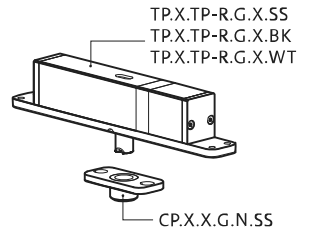

System Fx

Fräs- und Montageanleitung

FritsJurgens Set - 70 mm Klasse A - Unsichtbar

FritsJurgens®

Fräsanleitung

BP.Fx.70.A.X.XX

TP.X.70.B.X.XX

Seitenansicht A
mit nach innen
gedrehtem Stift

Seitenansicht A mit
herausgedrehtem Stift

Draufsicht

Vorderansicht

Untersicht

Seitenansicht B

TP.X.TP-R.G.X.

FP.M.X.X.FS.SS

FP.M.X.X.FR.SS

MT.1Fx.Mount

To.M

ø8 mm (5/16")

ø8 mm (5/16")

ø7.5 mm (19/64")

8 mm (5/16")

8 mm (5/16")

8 mm (5/16")