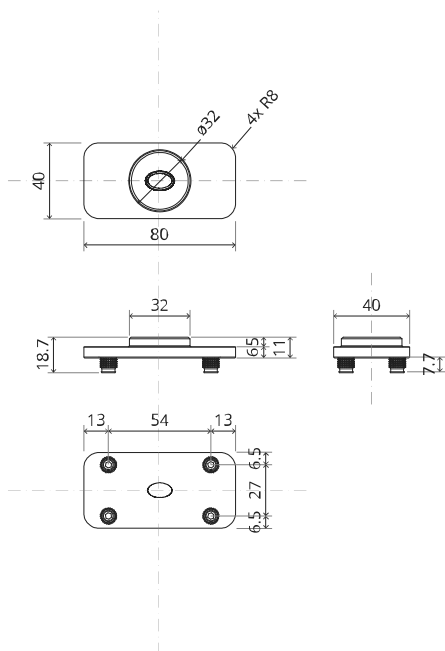

System Fx

Fräs- und Montageanleitung

FritsJurgens Set - 70 mm Klasse A - Unsichtbar

FritsJurgens®

Fräsanleitung

BP.Fx.70.A.X.XX

TP.X.70.B.X.XX

Seitenansicht A
mit nach innen
gedrehtem Stift

Seitenansicht A mit
herausgedrehtem Stift

Draufsicht

Vorderansicht

Untersicht

Seitenansicht B

TP.X.TP-R.G.X.

FP.M.X.X.FS.SS

FP.M.X.X.FR.SS

MT.1Fx.Mount

To.M

ø8 mm (5/16")

ø8 mm (5/16")

ø7.5 mm (19/64")

8 mm (5/16")

8 mm (5/16")

8 mm (5/16")

30 mm (13/16")

30 mm (13/16")

30 mm (13/16")

1

2

1

2

3