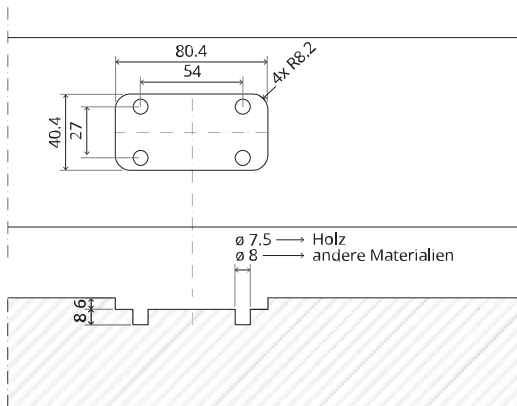

System Fx

Fräs- und Montageanleitung

FritsJurgens Set - 70 mm Klasse A - Unsichtbar

FritsJurgens®

Fräsanleitung

BP.Fx.70.A.X.XX

TP.X.70.B.X.XX

Seitenansicht A
mit nach innen
gedrehtem Stift

Seitenansicht A mit
herausgedrehtem Stift

Draufsicht

Vorderansicht

Untersicht

Seitenansicht B

TP.X.TP-R.G.X.

FP.M.X.X.FS.SS

FP.M.X.X.FR.SS

MT.1Fx.Mount

To.M

ø8 mm (5/16")

ø8 mm (5/16")

ø7.5 mm (19/64")

8 mm (5/16")

8 mm (5/16")

8 mm (5/16")

30 mm (13/16")

30 mm (13/16")

30 mm (13/16")

1

2

1

2

3