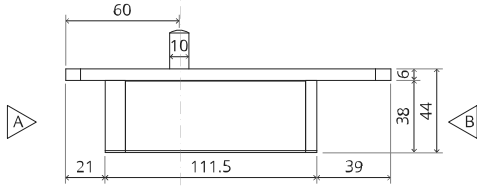

Seitenansicht A mit
herausgedrehtem Stift

Vorderansicht