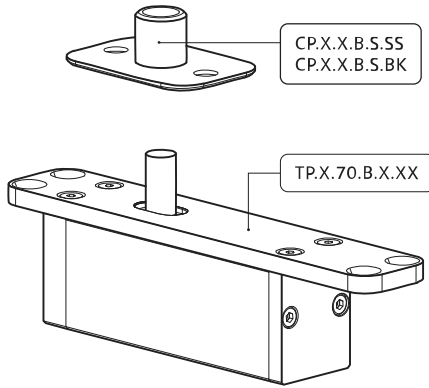

System Fx

Fräs- und Montageanleitung

FritsJurgens Set - 70 mm Klasse A - Unsichtbar

FritsJurgens®

Fräsanleitung

BP.Fx.70.A.X.XX

TP.X.70.B.X.XX

Seitenansicht A
mit nach innen
gedrehtem Stift

Seitenansicht A mit
herausgedrehtem Stift

Draufsicht

Vorderansicht

Untersicht

Seitenansicht B

TP.X.TP-R.G.X.

FP.M.X.X.FS.SS

FP.M.X.X.FR.SS

MT.1Fx.Mount

To.M

ø8 mm (5/16")

ø8 mm (5/16")

ø7.5 mm (19/64")

8 mm (5/16")

8 mm (5/16")

8 mm (5/16")