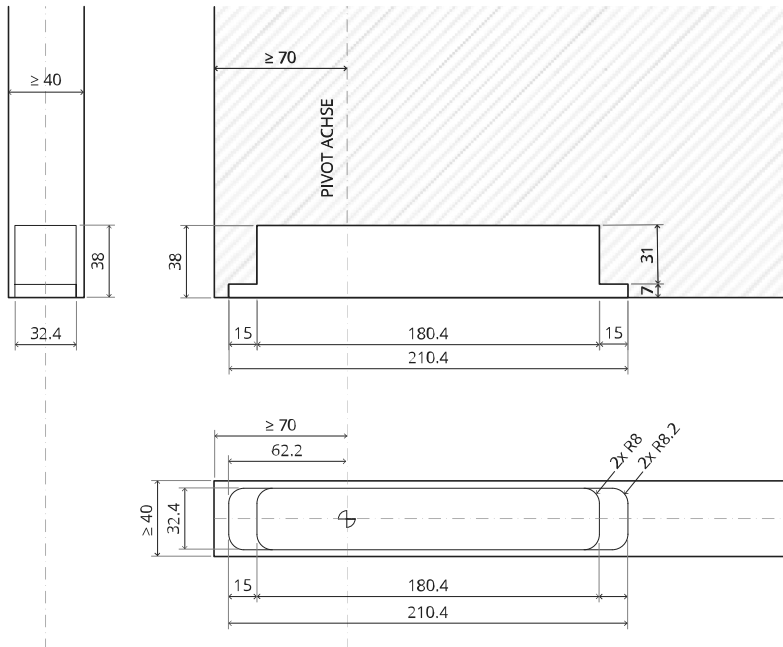

System Fx

Fräs- und Montageanleitung

FritsJurgens Set - 70 mm Klasse A - Unsichtbar

FritsJurgens®

Fräsanleitung

BP.Fx.70.A.X.XX

TP.X.70.B.X.XX

Seitenansicht A
mit nach innen
gedrehtem Stift

Seitenansicht A mit
herausgedrehtem Stift

Draufsicht

Vorderansicht

Untersicht

Seitenansicht B

TP.X.TP-R.G.X.

FP.M.X.X.FS.SS

FP.M.X.X.FR.SS

MT.1Fx.Mount

To.M

ø8 mm (5/16")

ø8 mm (5/16")

ø7.5 mm (19/64")

8 mm (5/16")

8 mm (5/16")

8 mm (5/16")

30 mm (13/16")

30 mm (13/16")

30 mm (13/16")

1

2

1

2

3