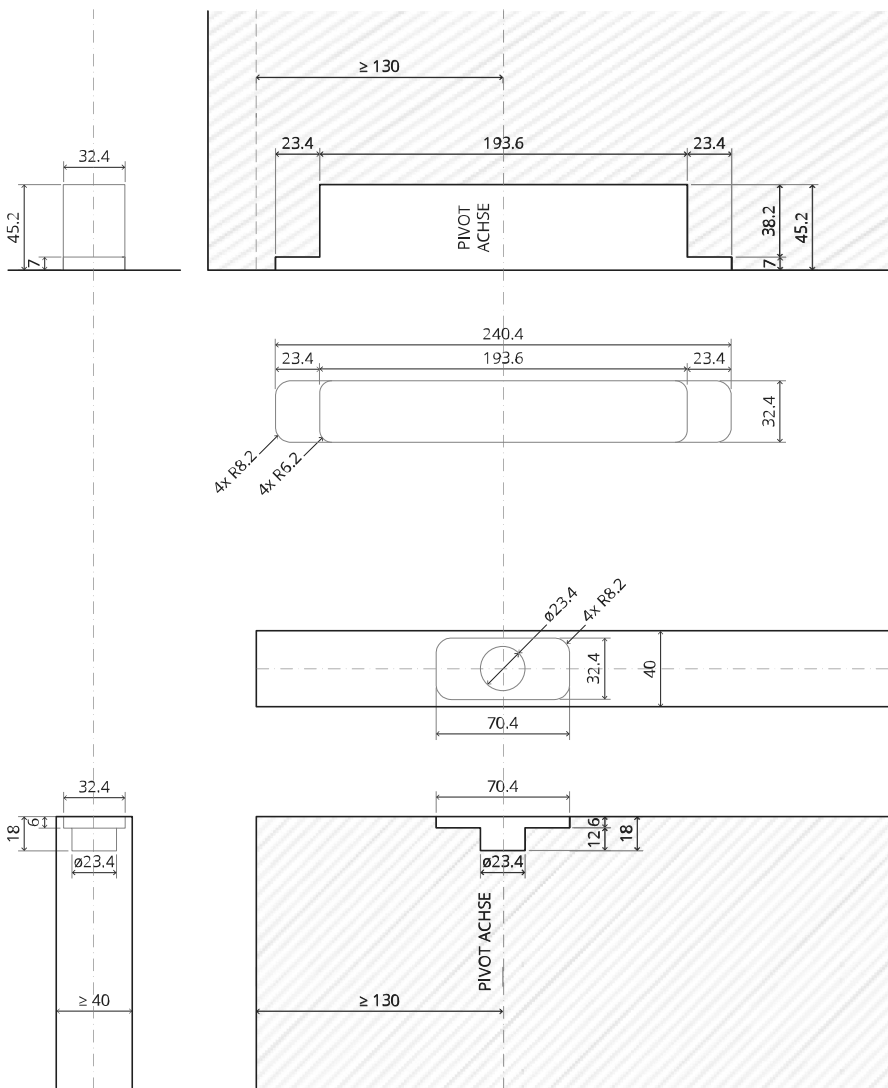

System Fx

Fräs- und Montageanleitung

FritsJurgens Set - 70 mm Klasse A - Unsichtbar

FritsJurgens®

Fräsanleitung

BP.Fx.70.A.X.XX

TP.X.70.B.X.XX

Seitenansicht A
mit nach innen
gedrehtem Stift

Seitenansicht A mit
herausgedrehtem Stift

Draufsicht

Vorderansicht

Untersicht

Seitenansicht B

TP.X.TP-R.G.X.

FP.M.X.X.FS.SS

FP.M.X.X.FR.SS

MT.1Fx.Mount

To.M

ø8 mm (5/16")

ø8 mm (5/16")

ø7.5 mm (19/64")

8 mm (5/16")

8 mm (5/16")

8 mm (5/16")

30 mm (13/16")

30 mm (13/16")

30 mm (13/16")

1

2

1

2

3