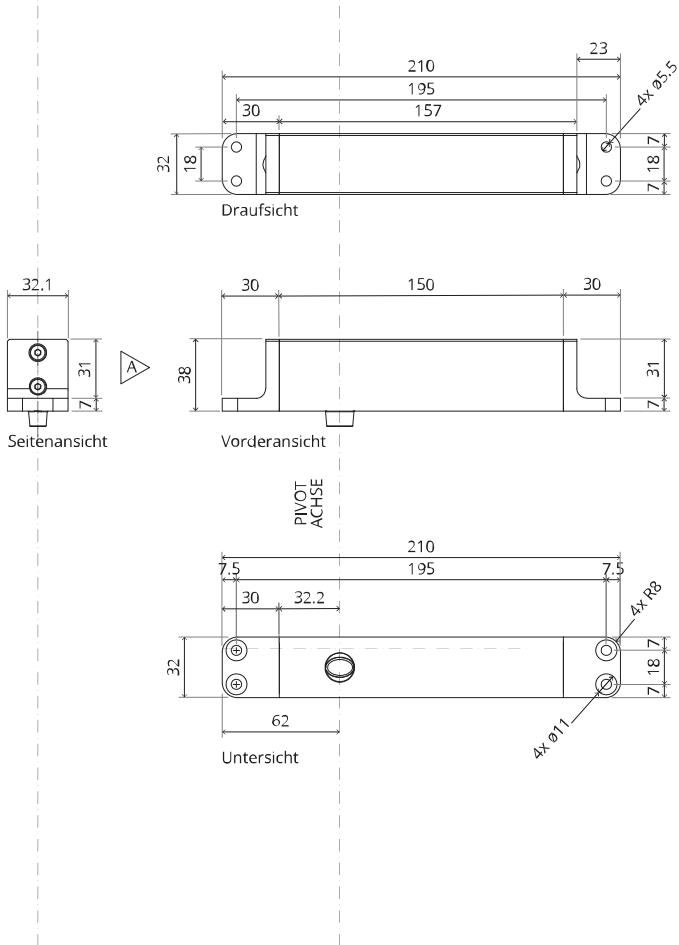

System Fx

Fräs- und Montageanleitung

FritsJurgens Set - 70 mm Klasse A - Unsichtbar

FritsJurgens®

Fräsanleitung

BP.Fx.70.A.X.XX

TP.X.70.B.X.XX

Seitenansicht A
mit nach innen
gedrehtem Stift

Seitenansicht A mit
herausgedrehtem Stift

Draufsicht

Vorderansicht

Untersicht

Seitenansicht B

TP.X.TP-R.G.X.

FP.M.X.X.FS.SS

FP.M.X.X.FR.SS

MT.1Fx.Mount

To.M

ø8 mm (5/16")

ø8 mm (5/16")

ø7.5 mm (19/64")

8 mm (5/16")

8 mm (5/16")

8 mm (5/16")

30 mm (13/16")

30 mm (13/16")

30 mm (13/16")

1

2

1

2

3