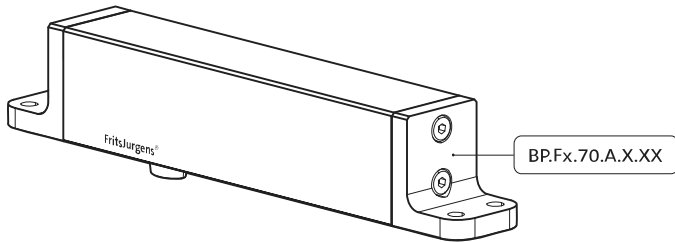

System Fx

Fräs- und Montageanleitung

FritsJurgens Set - 70 mm Klasse A - Unsichtbar

FritsJurgens®

Fräsanleitung

BP.Fx.70.A.X.XX

TP.X.70.B.X.XX

Seitenansicht A
mit nach innen
gedrehtem Stift

MT.1Fx.Mount

To.M

ø8 mm (5/16")

ø8 mm (5/16")

ø7.5 mm (19/64")

8 mm (5/16")

8 mm (5/16")

8 mm (5/16")