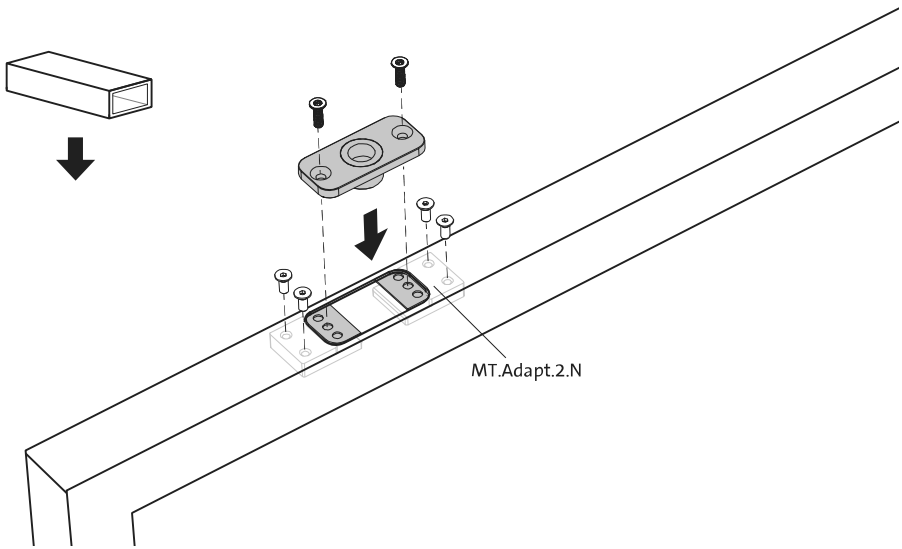

System Fx

Fräs- und Montageanleitung

FritsJurgens Set - 70 mm Klasse A - Unsichtbar

FritsJurgens®

Fräsanleitung

BP.Fx.70.A.X.XX

TP.X.70.B.X.XX

Seitenansicht A
mit nach innen
gedrehtem Stift

Seitenansicht A mit
herausgedrehtem Stift

Draufsicht

Vorderansicht

Untersicht

Seitenansicht B

TP.X.TP-R.G.X.

FP.M.X.X.FS.SS

FP.M.X.X.FR.SS

MT.1Fx.Mount

To.M

ø8 mm (5/16")

ø8 mm (5/16")

ø7.5 mm (19/64")

8 mm (5/16")

8 mm (5/16")

8 mm (5/16")