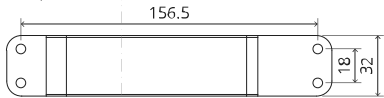

System Fx

Fräs- und Montageanleitung

FritsJurgens Set - 70 mm Klasse A - Unsichtbar

FritsJurgens®

Fräsanleitung

BP.Fx.70.A.X.XX

TP.X.70.B.X.XX

Seitenansicht A
mit nach innen
gedrehtem Stift

Seitenansicht A mit
herausgedrehtem Stift

Draufsicht

Vorderansicht

Untersicht

Seitenansicht B

TP.X.TP-R.G.X.

FP.M.X.X.FS.SS

FP.M.X.X.FR.SS

MT.1Fx.Mount

To.M

ø8 mm (5/16")

ø8 mm (5/16")

ø7.5 mm (19/64")

8 mm (5/16")

8 mm (5/16")

8 mm (5/16")