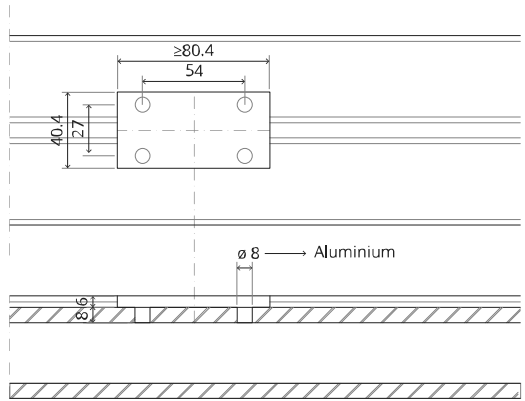

System Fx

Fräs- und Montageanleitung

FritsJurgens Set - 70 mm Klasse A - Unsichtbar

FritsJurgens®

Fräsanleitung

BP.Fx.70.A.X.XX

TP.X.70.B.X.XX

Seitenansicht A
mit nach innen
gedrehtem Stift

Seitenansicht A mit
herausgedrehtem Stift

Draufsicht

Vorderansicht

Untersicht

Seitenansicht B

TP.X.TP-R.G.X.

FP.M.X.X.FS.SS

FP.M.X.X.FR.SS

MT.1Fx.Mount

To.M

ø8 mm (5/16")

ø8 mm (5/16")

ø7.5 mm (19/64")

8 mm (5/16")

8 mm (5/16")

8 mm (5/16")

30 mm (13/16")

30 mm (13/16")

30 mm (13/16")

1

2

1

2

3