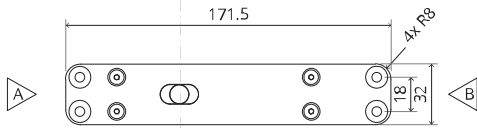

System Fx

Fräs- und Montageanleitung

FritsJurgens Set - 70 mm Klasse A - Unsichtbar

FritsJurgens®

Fräsanleitung

BP.Fx.70.A.X.XX

TP.X.70.B.X.XX

Seitenansicht A
mit nach innen
gedrehtem Stift

Seitenansicht A mit
herausgedrehtem Stift

Draufsicht

Vorderansicht

Untersicht

Seitenansicht B

TP.X.TP-R.G.X.

FP.M.X.X.FS.SS

FP.M.X.X.FR.SS

MT.1Fx.Mount

To.M

ø8 mm (5/16")

ø8 mm (5/16")

ø7.5 mm (19/64")

8 mm (5/16")

8 mm (5/16")

8 mm (5/16")