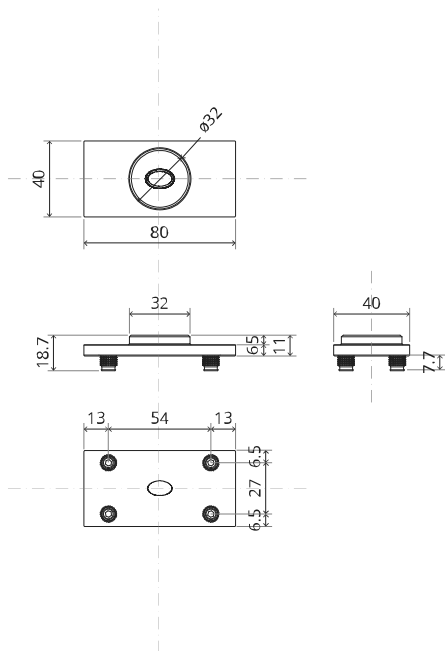

System Fx

Fräs- und Montageanleitung

FritsJurgens Set - 70 mm Klasse C - Unsichtbar

FritsJurgens®

Fräsanleitung

BP.Fx.70.C.X.XX

TP.X.70.G.X.XX

Seitenansicht A
mit nach innen
gedrehtem Stift

Seitenansicht A mit
herausgedrehtem Stift

Draufsicht

Vorderansicht

Untersicht

Seitenansicht B

TP.X.TP-R.G.X.

FP.M.X.X.FS.SS

FP.M.X.X.FR.SS

MT.1Fx.Mount

ø8 mm (5/16")

ø8 mm (5/16")

ø7.5 mm (19/64")

8 mm (5/16")

8 mm (5/16")

8 mm (5/16")

30 mm (13/16")

30 mm (13/16")

30 mm (13/16")

1

2

1

2

3

1