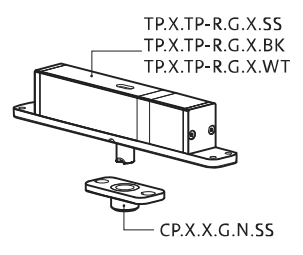

System Fx

Fräs- und Montageanleitung

FritsJurgens Set - 70 mm Klasse C - Unsichtbar

FritsJurgens®

Fräsanleitung

BP.Fx.70.C.X.XX

TP.X.70.G.X.XX

Seitenansicht A
mit nach innen
gedrehtem Stift

Seitenansicht A mit
herausgedrehtem Stift

Draufsicht

Vorderansicht

Untersicht

Seitenansicht B

TP.X.TP-R.G.X.

FP.M.X.X.FS.SS

FP.M.X.X.FR.SS

MT.1Fx.Mount

ø8 mm (5/16")

ø8 mm (5/16")

ø7.5 mm (19/64")

8 mm (5/16")

8 mm (5/16")

8 mm (5/16")

30 mm (13/16")