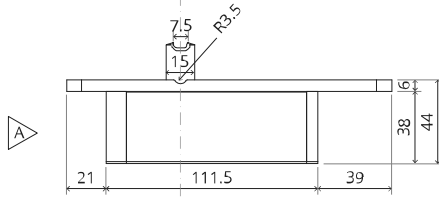

System Fx

Fräs- und Montageanleitung

FritsJurgens Set - 70 mm Klasse C - Unsichtbar

FritsJurgens®

Fräsanleitung

BP.Fx.70.C.X.XX

TP.X.70.G.X.XX

Seitenansicht A
mit nach innen
gedrehtem Stift

Seitenansicht A mit
herausgedrehtem Stift

Draufsicht

Vorderansicht

Untersicht

Seitenansicht B

TP.X.TP-R.G.X.

FP.M.X.X.FS.SS

FP.M.X.X.FR.SS

MT.1Fx.Mount

ø8 mm (5/16")

ø8 mm (5/16")

ø7.5 mm (19/64")

8 mm (5/16")

8 mm (5/16")

8 mm (5/16")

30 mm (13/16")

30 mm (13/16")

30 mm (13/16")

1

2

1

2

3

1