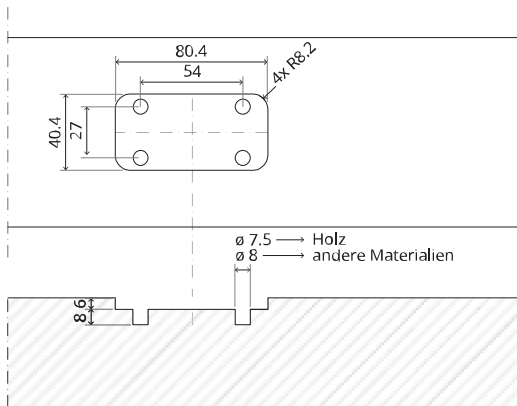

System Fx

Fräs- und Montageanleitung

FritsJurgens Set - 70 mm Klasse C - Unsichtbar

FritsJurgens®

Fräsanleitung

BP.Fx.70.C.X.XX

TP.X.70.G.X.XX

Seitenansicht A
mit nach innen
gedrehtem Stift

Seitenansicht A mit
herausgedrehtem Stift

Draufsicht

Vorderansicht

Untersicht

Seitenansicht B

TP.X.TP-R.G.X.

FP.M.X.X.FS.SS

FP.M.X.X.FR.SS

MT.1Fx.Mount

ø8 mm (5/16")

ø8 mm (5/16")

ø7.5 mm (19/64")

8 mm (5/16")

8 mm (5/16")

8 mm (5/16")

30 mm (13/16")

30 mm (13/16")

30 mm (13/16")

1

2

1

2

3

1