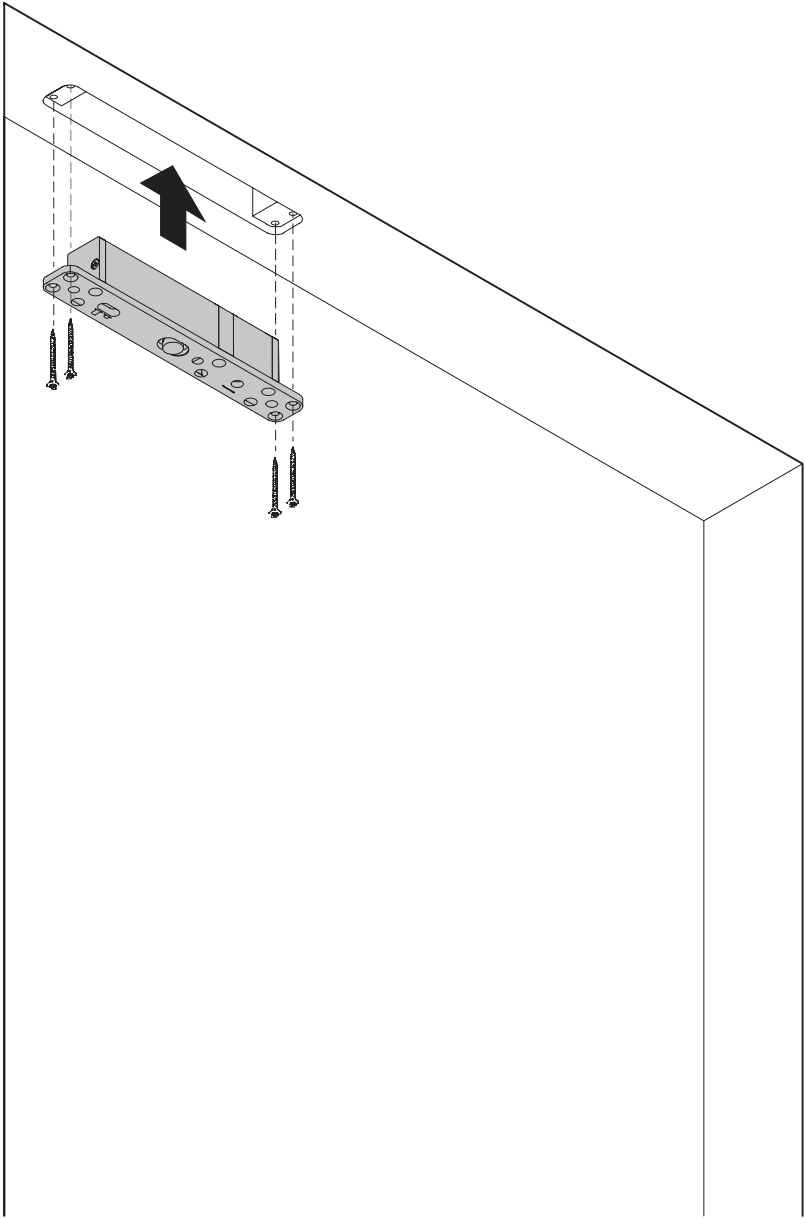

System Fx

Fräs- und Montageanleitung

FritsJurgens Set - 70 mm Klasse C - Unsichtbar

FritsJurgens®

Fräsanleitung

BP.Fx.70.C.X.XX

TP.X.70.G.X.XX

Seitenansicht A
mit nach innen
gedrehtem Stift

Seitenansicht A mit
herausgedrehtem Stift

Draufsicht

Vorderansicht

Untersicht

Seitenansicht B

TP.X.TP-R.G.X.

FP.M.X.X.FS.SS

FP.M.X.X.FR.SS

MT.1Fx.Mount

ø8 mm (5/16")

ø8 mm (5/16")

ø7.5 mm (19/64")

8 mm (5/16")

8 mm (5/16")

8 mm (5/16")

30 mm (13/16")