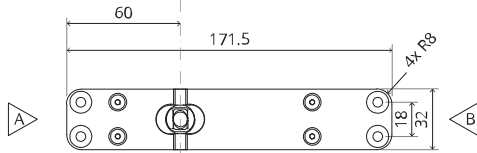

System Fx

Fräs- und Montageanleitung

FritsJurgens Set - 70 mm Klasse C - Unsichtbar

FritsJurgens®

Fräsanleitung

BP.Fx.70.C.X.XX

TP.X.70.G.X.XX

Seitenansicht A
mit nach innen
gedrehtem Stift

Seitenansicht A mit
herausgedrehtem Stift

Draufsicht

Vorderansicht

Untersicht

Seitenansicht B

TP.X.TP-R.G.X.

FP.M.X.X.FS.SS

FP.M.X.X.FR.SS

MT.1Fx.Mount

ø8 mm (5/16")

ø8 mm (5/16")

ø7.5 mm (19/64")

8 mm (5/16")

8 mm (5/16")

8 mm (5/16")

30 mm (13/16")

30 mm (13/16")

30 mm (13/16")

1

2

1

2

3

1