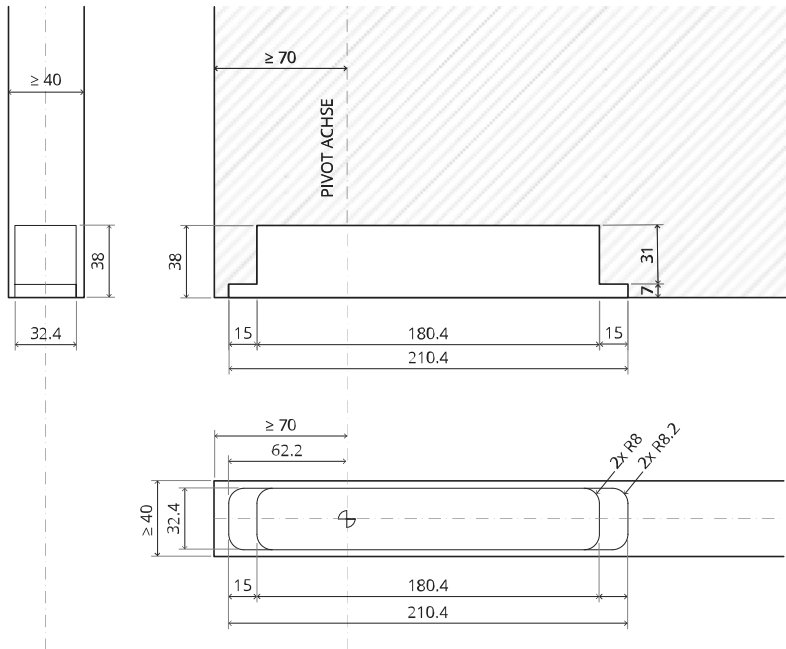

System Fx

Fräs- und Montageanleitung

FritsJurgens Set - 70 mm Klasse C - Unsichtbar

FritsJurgens®

Fräsanleitung

BP.Fx.70.C.X.XX

TP.X.70.G.X.XX

Seitenansicht A
mit nach innen
gedrehtem Stift

Seitenansicht A mit
herausgedrehtem Stift

Draufsicht

Vorderansicht

Untersicht

Seitenansicht B

TP.X.TP-R.G.X.

FP.M.X.X.FS.SS

FP.M.X.X.FR.SS

MT.1Fx.Mount

ø8 mm (5/16")

ø8 mm (5/16")

ø7.5 mm (19/64")

8 mm (5/16")

8 mm (5/16")

8 mm (5/16")

30 mm (13/16")

30 mm (13/16")

30 mm (13/16")

1

2

1

2

3

1