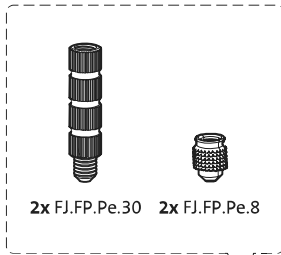

Montageanleitung

FJ.MT.DT.M

FJ.MT.ZS

FJ.MT.AK3

FJ.MT.AK5x24

10x FJ.Tx.4.0X50.PKDD

FJ.Bit.Tx20

2x FJ.FP.Pe.30 2x FJ.FP.Pe.8

MT.1Fx.Mount

ø8 mm (5/16")

ø8 mm (5/16")

ø7.5 mm (19/64")

8 mm (5/16")

8 mm (5/16")

8 mm (5/16")

30 mm (13/16")