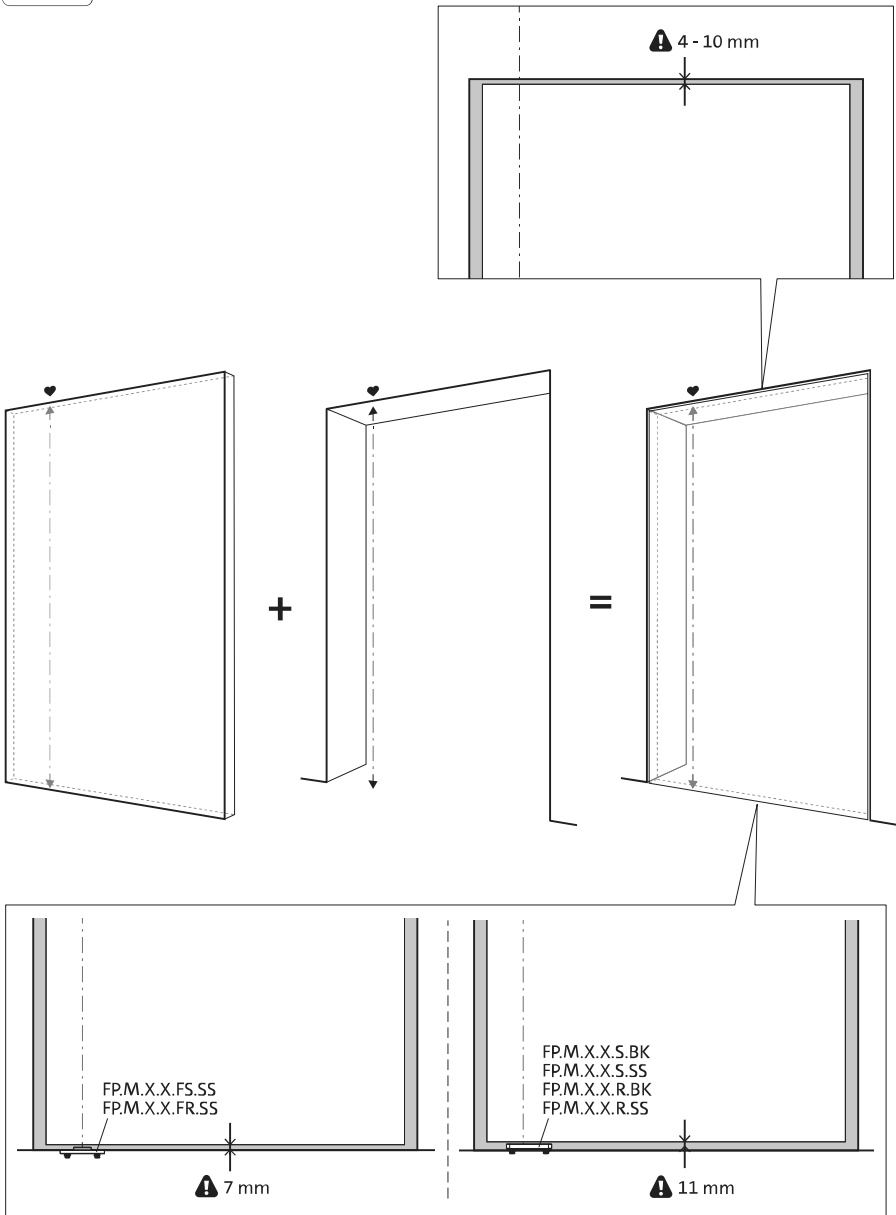

System Fx

Fräs- und Montageanleitung

FritsJurgens Set - 70 mm Klasse C - Unsichtbar

FritsJurgens®

Fräsanleitung

BP.Fx.70.C.X.XX

TP.X.70.G.X.XX

Seitenansicht A
mit nach innen
gedrehtem Stift

MT.1Fx.Mount

ø8 mm (5/16")

ø8 mm (5/16")

ø7.5 mm (19/64")

8 mm (5/16")

8 mm (5/16")

8 mm (5/16")

30 mm (13/16")