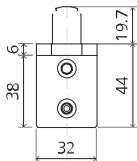

System Fx

Fräs- und Montageanleitung

FritsJurgens Set - 70 mm Klasse C - Unsichtbar

FritsJurgens®

Fräsanleitung

BP.Fx.70.C.X.XX

TP.X.70.G.X.XX

Seitenansicht A
mit nach innen
gedrehtem Stift

Seitenansicht A mit
herausgedrehtem Stift

Draufsicht

Vorderansicht

Untersicht

Seitenansicht B

TP.X.TP-R.G.X.

FP.M.X.X.FS.SS

FP.M.X.X.FR.SS

MT.1Fx.Mount

ø8 mm (5/16")

ø8 mm (5/16")

ø7.5 mm (19/64")

8 mm (5/16")

8 mm (5/16")

8 mm (5/16")

30 mm (13/16")

30 mm (13/16")

30 mm (13/16")

1

2

1

2

3

1