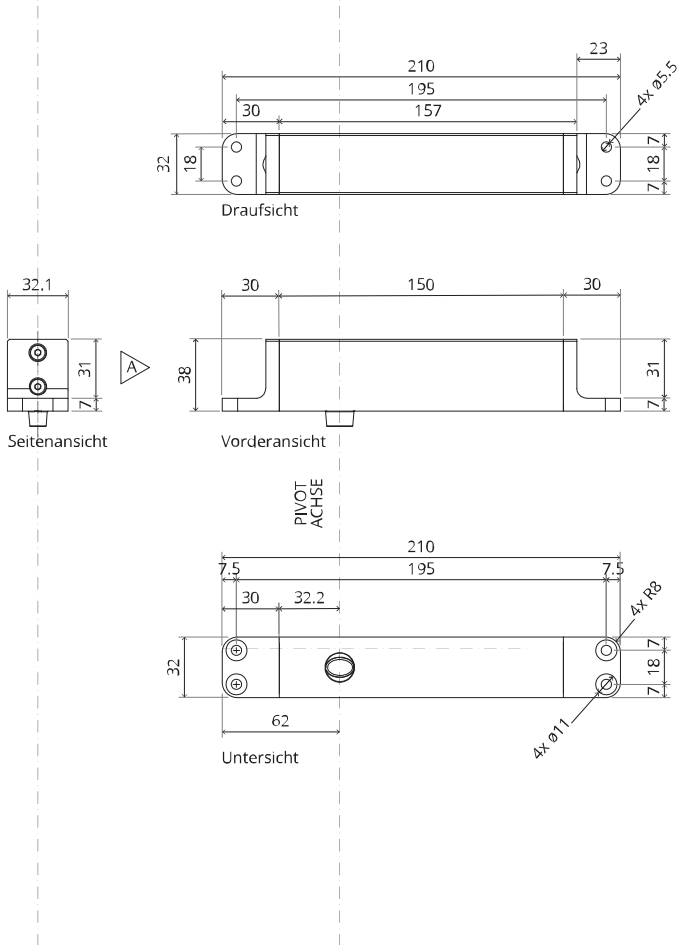

System Fx

Fräs- und Montageanleitung

FritsJurgens Set - 70 mm Klasse C - Unsichtbar

FritsJurgens®

Fräsanleitung

BP.Fx.70.C.X.XX

TP.X.70.G.X.XX

Seitenansicht A
mit nach innen
gedrehtem Stift

Seitenansicht A mit
herausgedrehtem Stift

Draufsicht

Vorderansicht

Untersicht

Seitenansicht B

TP.X.TP-R.G.X.

FP.M.X.X.FS.SS

FP.M.X.X.FR.SS

MT.1Fx.Mount

ø8 mm (5/16")

ø8 mm (5/16")

ø7.5 mm (19/64")

8 mm (5/16")

8 mm (5/16")

8 mm (5/16")

30 mm (13/16")

30 mm (13/16")

30 mm (13/16")

1

2

1

2

3

1