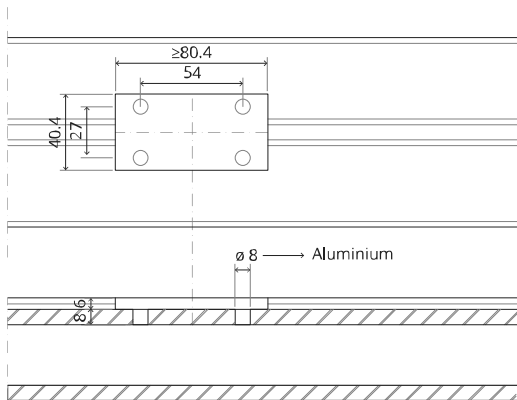

FP.M.X.X.FS.SS