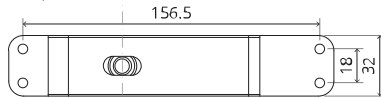

System Fx

Fräs- und Montageanleitung

FritsJurgens Set - 70 mm Klasse C - Unsichtbar

FritsJurgens®

Fräsanleitung

BP.Fx.70.C.X.XX

TP.X.70.G.X.XX

Seitenansicht A
mit nach innen
gedrehtem Stift

Seitenansicht A mit
herausgedrehtem Stift

Draufsicht

Vorderansicht

Untersicht

Seitenansicht B

TP.X.TP-R.G.X.

FP.M.X.X.FS.SS

FP.M.X.X.FR.SS

MT.1Fx.Mount

ø8 mm (5/16")

ø8 mm (5/16")

ø7.5 mm (19/64")

8 mm (5/16")

8 mm (5/16")

8 mm (5/16")

30 mm (13/16")