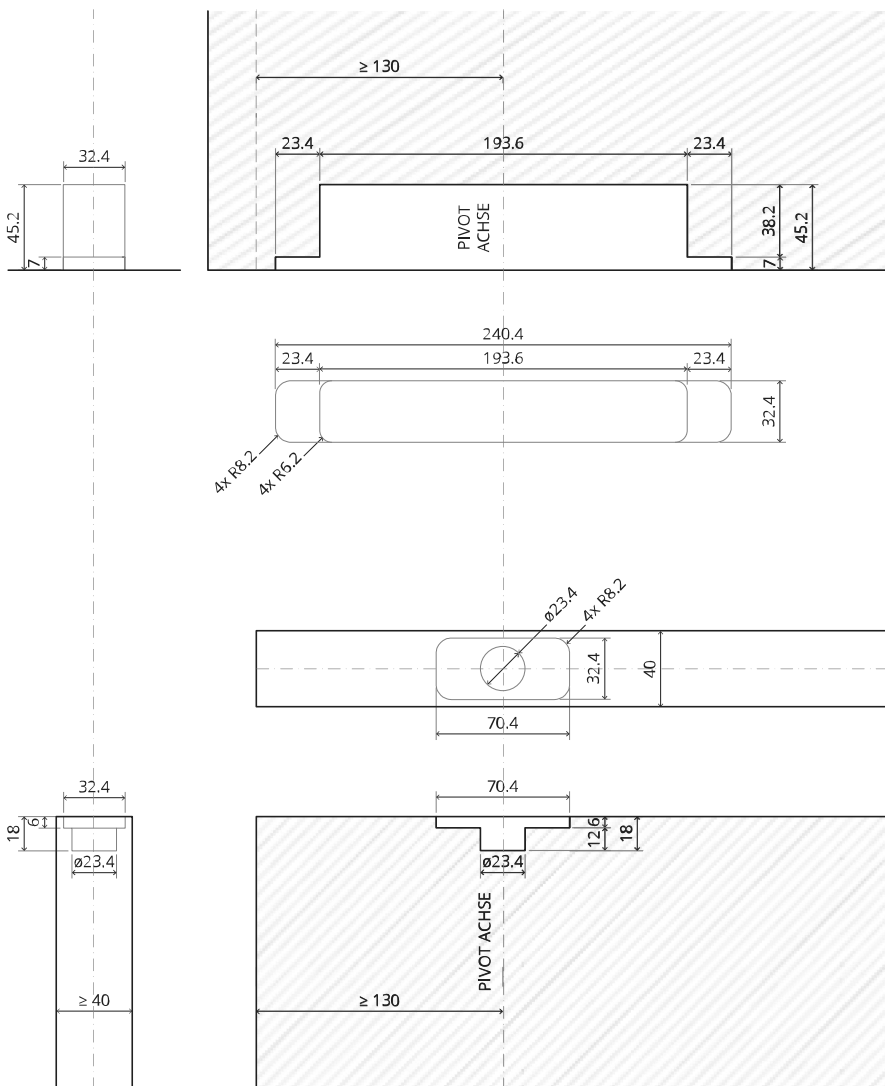

System Fx

Fräs- und Montageanleitung

FritsJurgens Set - 70 mm Klasse C - Unsichtbar

FritsJurgens®

Fräsanleitung

BP.Fx.70.C.X.XX

TP.X.70.G.X.XX

Seitenansicht A
mit nach innen
gedrehtem Stift

Seitenansicht A mit
herausgedrehtem Stift

Draufsicht

Vorderansicht

Untersicht

Seitenansicht B

TP.X.TP-R.G.X.

FP.M.X.X.FS.SS

FP.M.X.X.FR.SS

MT.1Fx.Mount

ø8 mm (5/16")

ø8 mm (5/16")

ø7.5 mm (19/64")

8 mm (5/16")

8 mm (5/16")

8 mm (5/16")

30 mm (13/16")

30 mm (13/16")

30 mm (13/16")

1

2

1

2

3

1