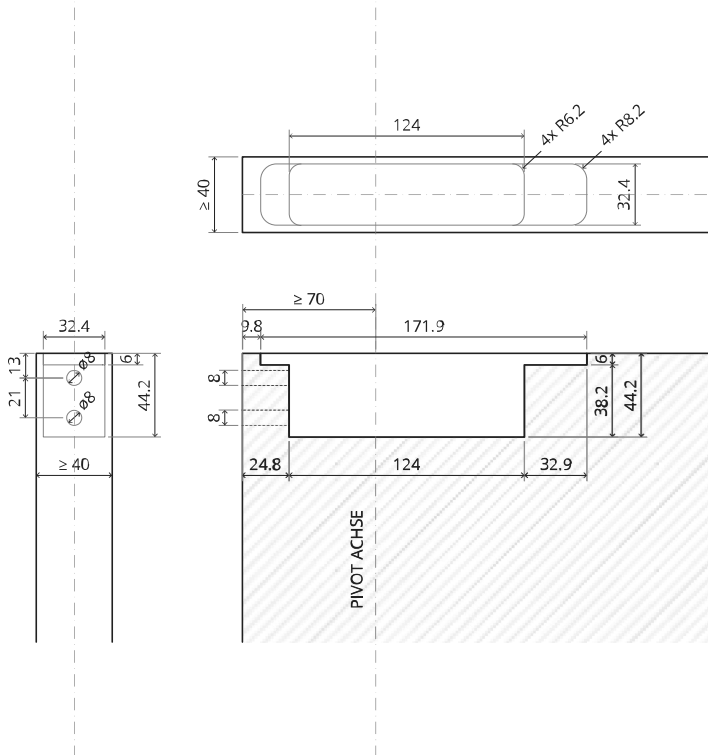

System Fx

Fräs- und Montageanleitung

FritsJurgens Set - 70 mm Klasse C - Unsichtbar

FritsJurgens®

Fräsanleitung

BP.Fx.70.C.X.XX

TP.X.70.G.X.XX

Seitenansicht A
mit nach innen
gedrehtem Stift

Seitenansicht A mit
herausgedrehtem Stift

Draufsicht

Vorderansicht

Untersicht

Seitenansicht B

TP.X.TP-R.G.X.

FP.M.X.X.FS.SS

FP.M.X.X.FR.SS

MT.1Fx.Mount

ø8 mm (5/16")

ø8 mm (5/16")

ø7.5 mm (19/64")

8 mm (5/16")

8 mm (5/16")

8 mm (5/16")

30 mm (13/16")

30 mm (13/16")

30 mm (13/16")

1

2

1

2

3

1