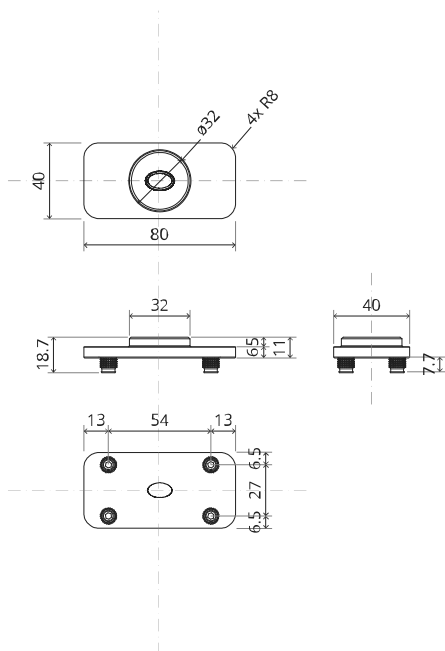

System Fx

Fräs- und Montageanleitung

FritsJurgens Set - 70 mm Klasse C - Unsichtbar

FritsJurgens®

Fräsanleitung

BP.Fx.70.C.X.XX

TP.X.70.G.X.XX

Seitenansicht A
mit nach innen
gedrehtem Stift

Seitenansicht A mit
herausgedrehtem Stift

Draufsicht

Vorderansicht

Untersicht

Seitenansicht B

TP.X.TP-R.G.X.

FP.M.X.X.FS.SS

FP.M.X.X.FR.SS

MT.1Fx.Mount

ø8 mm (5/16")

ø8 mm (5/16")

ø7.5 mm (19/64")

8 mm (5/16")

8 mm (5/16")

8 mm (5/16")

30 mm (13/16")

30 mm (13/16")

30 mm (13/16")

1

2

1

2

3

1