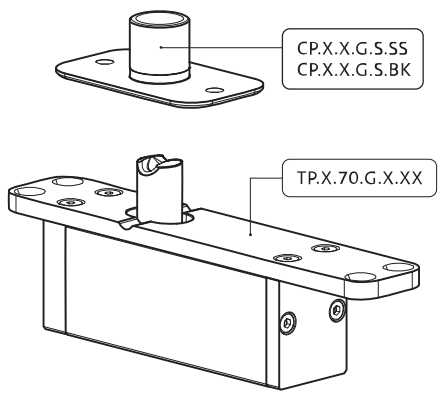

System Fx

Fräs- und Montageanleitung

FritsJurgens Set - 70 mm Klasse C - Unsichtbar

FritsJurgens®

Fräsanleitung

BP.Fx.70.C.X.XX

TP.X.70.G.X.XX

Seitenansicht A
mit nach innen
gedrehtem Stift

MT.1Fx.Mount

ø8 mm (5/16")

ø8 mm (5/16")

ø7.5 mm (19/64")

8 mm (5/16")

8 mm (5/16")

8 mm (5/16")

30 mm (13/16")