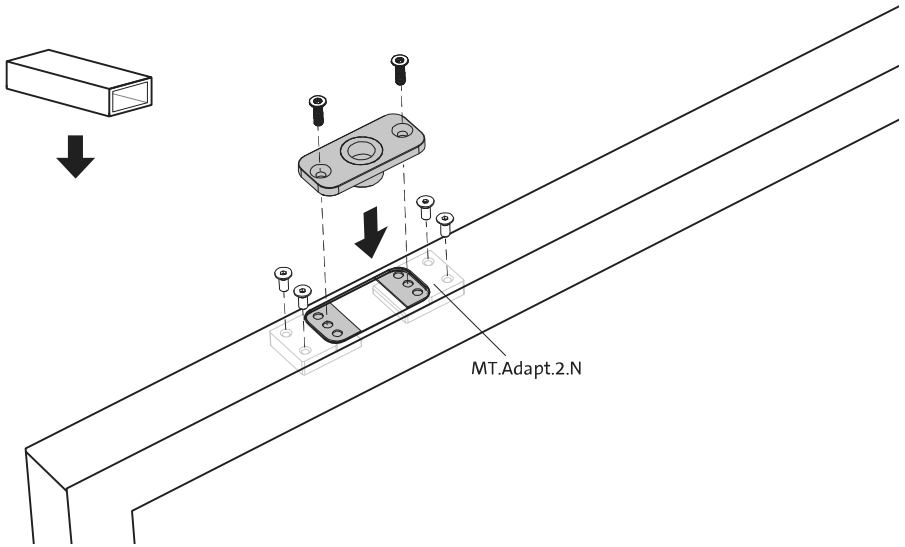

System Fx

Fräs- und Montageanleitung

FritsJurgens Set - 70 mm Klasse C - Unsichtbar

FritsJurgens®

Fräsanleitung

BP.Fx.70.C.X.XX

TP.X.70.G.X.XX

Seitenansicht A
mit nach innen
gedrehtem Stift

Seitenansicht A mit
herausgedrehtem Stift

Draufsicht

Vorderansicht

Untersicht

Seitenansicht B

TP.X.TP-R.G.X.

FP.M.X.X.FS.SS

FP.M.X.X.FR.SS