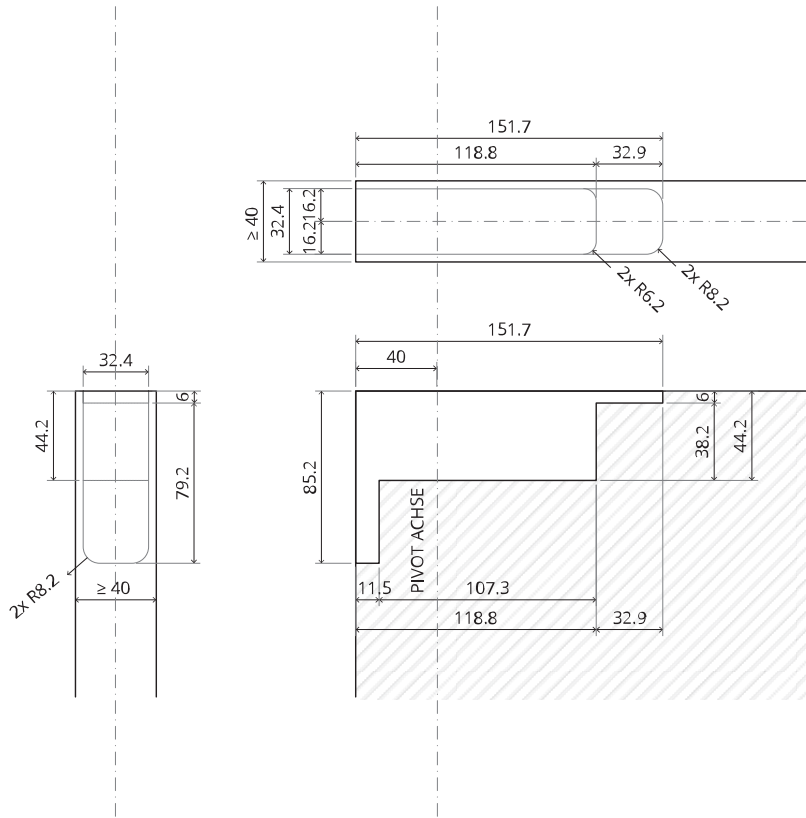

TP.X.40.B.X.SS