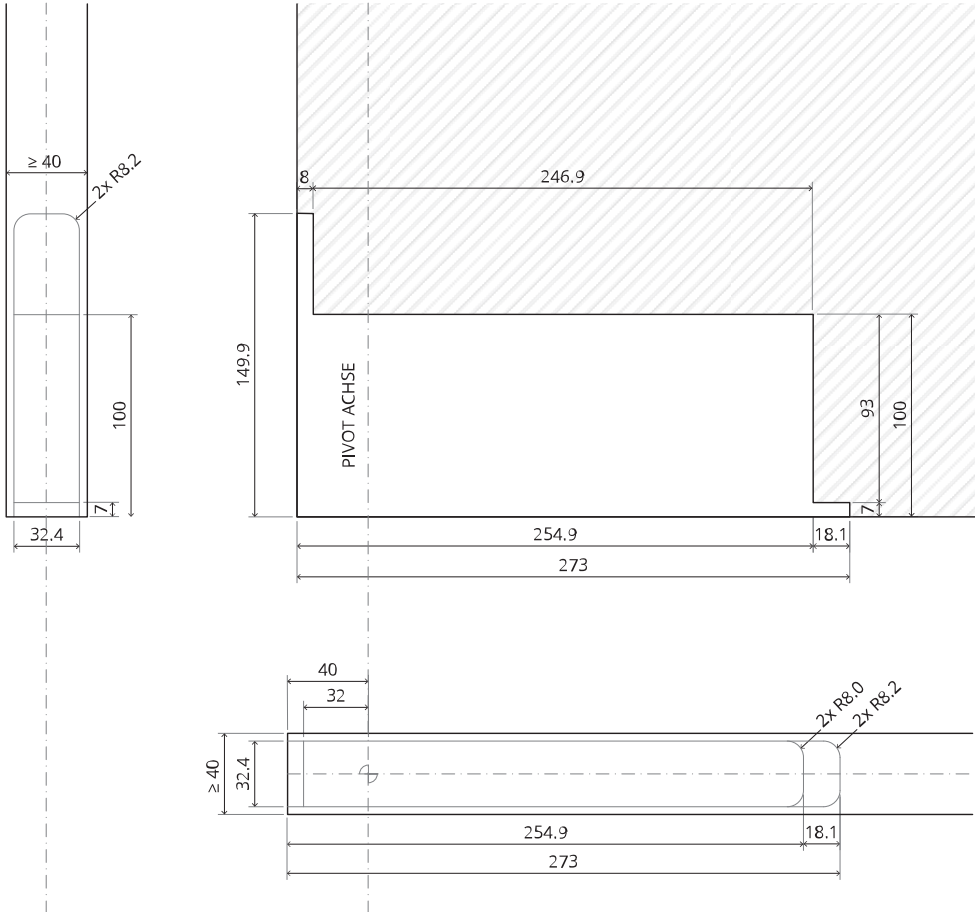

BP.M+.40.A.X.SS