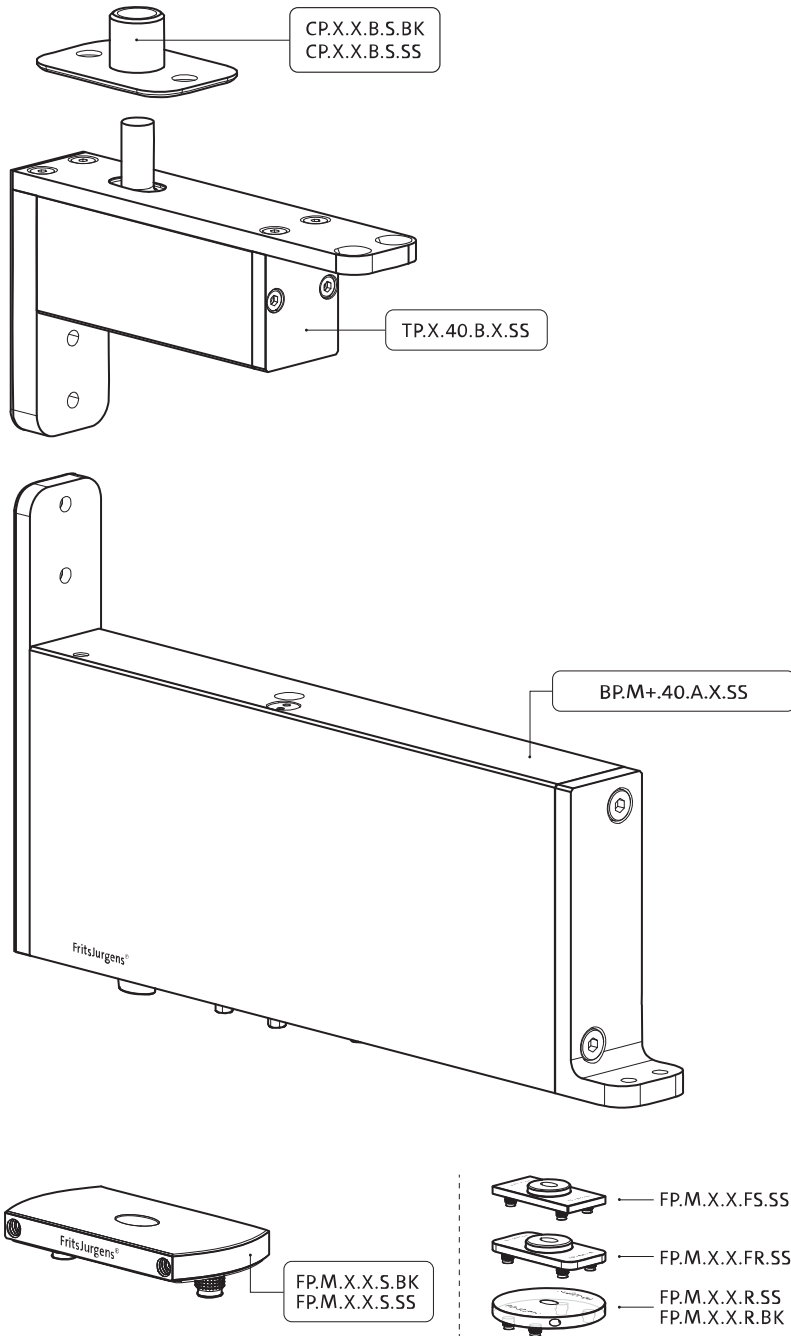

## Fräs- und Montageanleitung

FritsJurgens Set - 40 mm Klasse A - Edelstahl

FritsJurgens®

# Montageanleitung

To.M

ø8 mm (5/16")

ø8 mm (5/16")

ø7.5 mm (19/64")

8 mm (5/16")

8 mm (5/16")

8 mm (5/16")