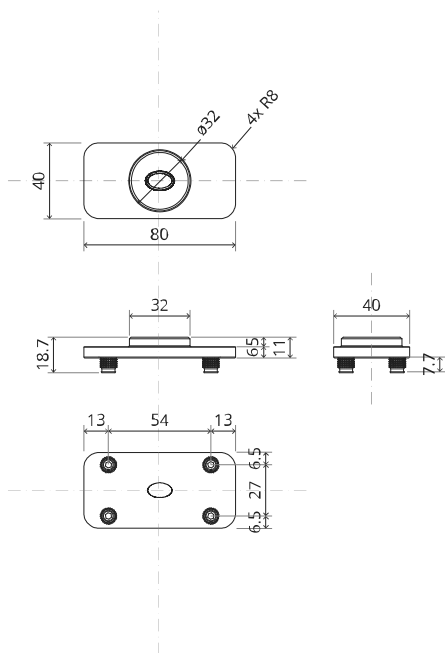

System M

Fräs- und Montageanleitung

FritsJurgens Set - 40 mm Klasse AA - Edelstahl

Fräsanleitung

BP.M.40.AA.X.SS

TP.X.40.B.X.SS

FP.M.X.X.FS.SS

FP.M.X.X.FR.SS

2x FJ.FP.Pe.30 2x FJ.FP.Pe.8

MT.M.Mount

To.M

ø8 mm (5/16")

ø8 mm (5/16")

ø7.5 mm (19/64")

8 mm (5/16")

8 mm (5/16")

8 mm (5/16")

30 mm (13/16")

30 mm (13/16")

30 mm (13/16")

1

2

1

2