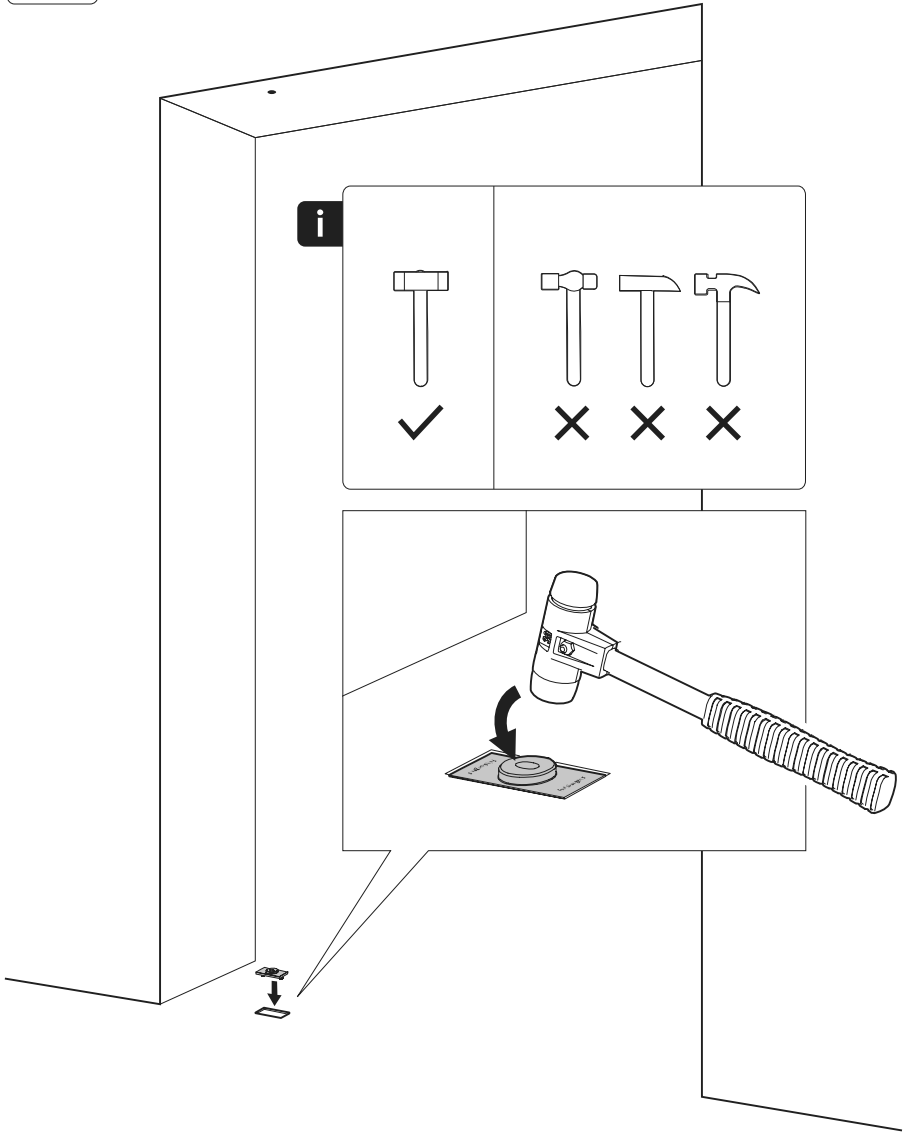

System M

Fräs- und Montageanleitung

FritsJurgens Set - 40 mm Klasse AA - Edelstahl

Fräsanleitung

BP.M.40.AA.X.SS

TP.X.40.B.X.SS

FP.M.X.X.FS.SS

FP.M.X.X.FR.SS