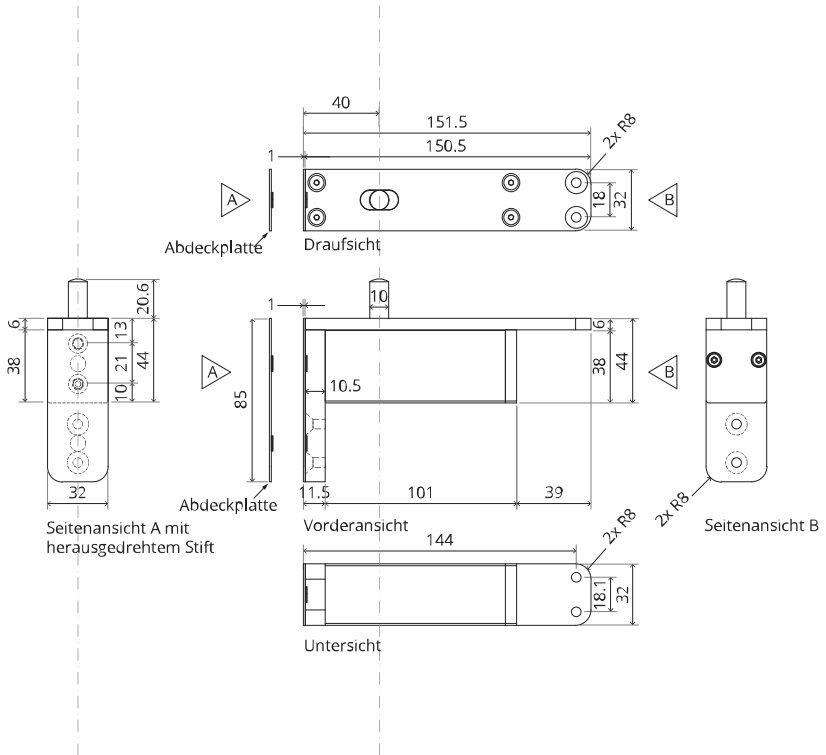

System M

Fräs- und Montageanleitung

FritsJurgens Set - 40 mm Klasse AA - Edelstahl

Fräsanleitung

BP.M.40.AA.X.SS

TP.X.40.B.X.SS

FP.M.X.X.FS.SS

FP.M.X.X.FR.SS

Montageanleitung

FJ.MT.DT.M

FJ.MT.ZS

FJ.MT.AK3

FJ.MT.AK5x24

10x FJ.Tx.4.0X50.PKDD

FJ.Bit.Tx20

FJ.MT.AS.M

2x FJ.FP.Pe.30 2x FJ.FP.Pe.8

MT.M.Mount

To.M

ø8 mm (5/16")

ø8 mm (5/16")

ø7.5 mm (19/64")

8 mm (5/16")

8 mm (5/16")

8 mm (5/16")

30 mm (13/16")

30 mm (13/16")

30 mm (13/16")

1

2

1

2