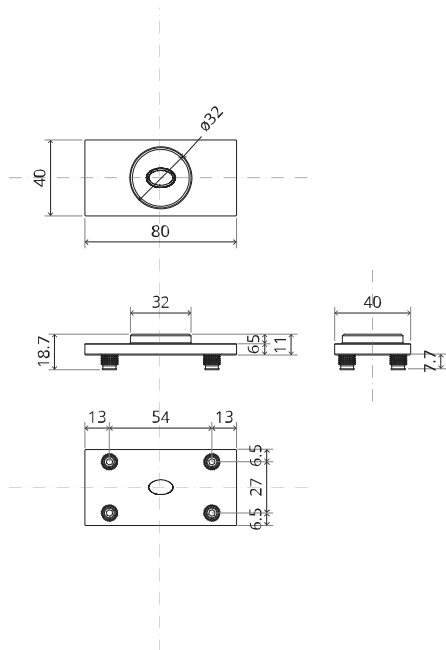

System M

Fräs- und Montageanleitung

FritsJurgens Set - 40 mm Klasse AA - Edelstahl

Fräsanleitung

BP.M.40.AA.X.SS

TP.X.40.B.X.SS

FP.M.X.X.FS.SS

FP.M.X.X.FR.SS

2x FJ.FP.Pe.30 2x FJ.FP.Pe.8

MT.M.Mount

To.M

ø8 mm (5/16")

ø8 mm (5/16")

ø7.5 mm (19/64")

8 mm (5/16")

8 mm (5/16")

8 mm (5/16")

30 mm (13/16")

30 mm (13/16")

30 mm (13/16")

1

2

1

2