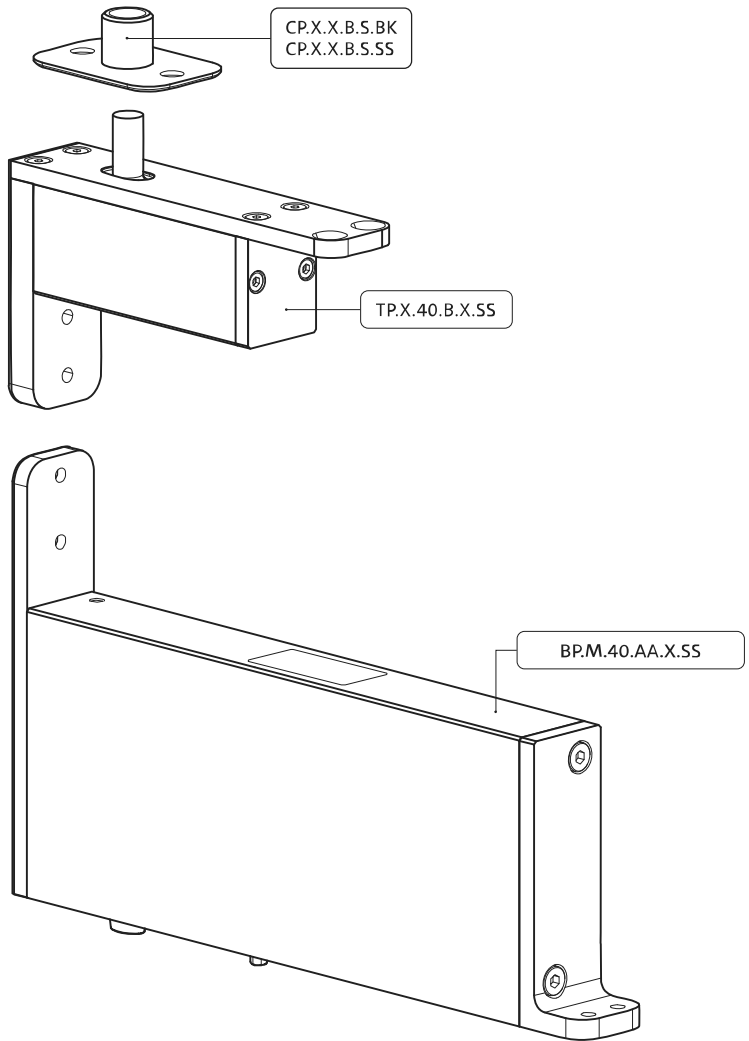

System M

Fräs- und Montageanleitung

FritsJurgens Set - 40 mm Klasse AA - Edelstahl

Fräsanleitung

BP.M.40.AA.X.SS

TP.X.40.B.X.SS

FP.M.X.X.FS.SS

FP.M.X.X.FR.SS

2x FJ.FP.Pe.30 2x FJ.FP.Pe.8

MT.M.Mount

To.M

ø8 mm (5/16")

ø8 mm (5/16")

ø7.5 mm (19/64")

8 mm (5/16")

8 mm (5/16")

8 mm (5/16")

30 mm (13/16")

30 mm (13/16")

30 mm (13/16")

1

2

1

2