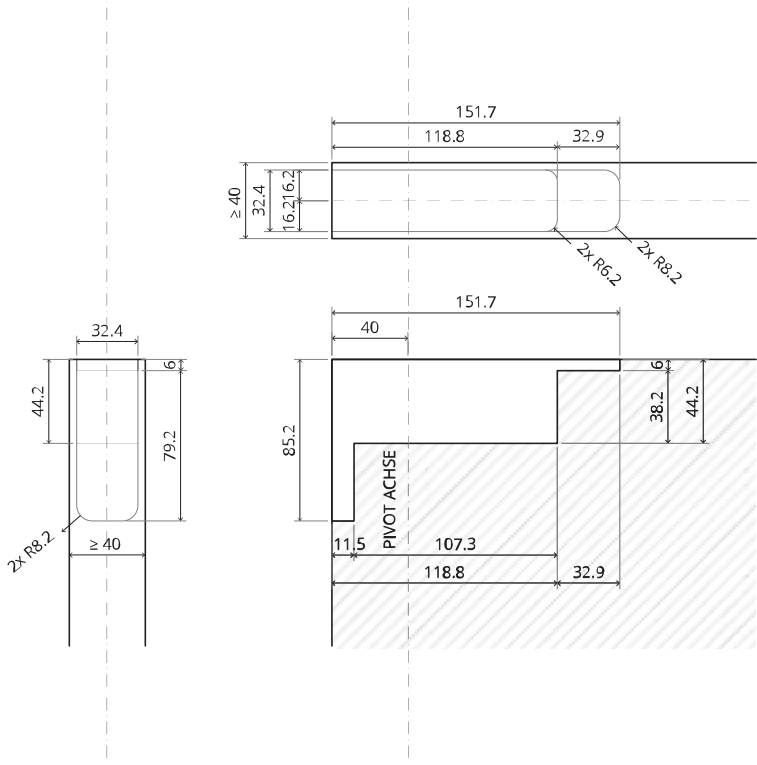

System M

Fräs- und Montageanleitung

FritsJurgens Set - 40 mm Klasse AA - Edelstahl

Fräsanleitung

BP.M.40.AA.X.SS

TP.X.40.B.X.SS

FP.M.X.X.FS.SS

FP.M.X.X.FR.SS

Montageanleitung

FJ.MT.DT.M

FJ.MT.ZS

FJ.MT.AK3

FJ.MT.AK5x24

10x FJ.Tx.4.0X50.PKDD

FJ.Bit.Tx20

FJ.MT.AS.M

2x FJ.FP.Pe.30 2x FJ.FP.Pe.8

MT.M.Mount

To.M

ø8 mm (5/16")

ø8 mm (5/16")

ø7.5 mm (19/64")

8 mm (5/16")

8 mm (5/16")

8 mm (5/16")

30 mm (13/16")

30 mm (13/16")

30 mm (13/16")

1

2

1

2