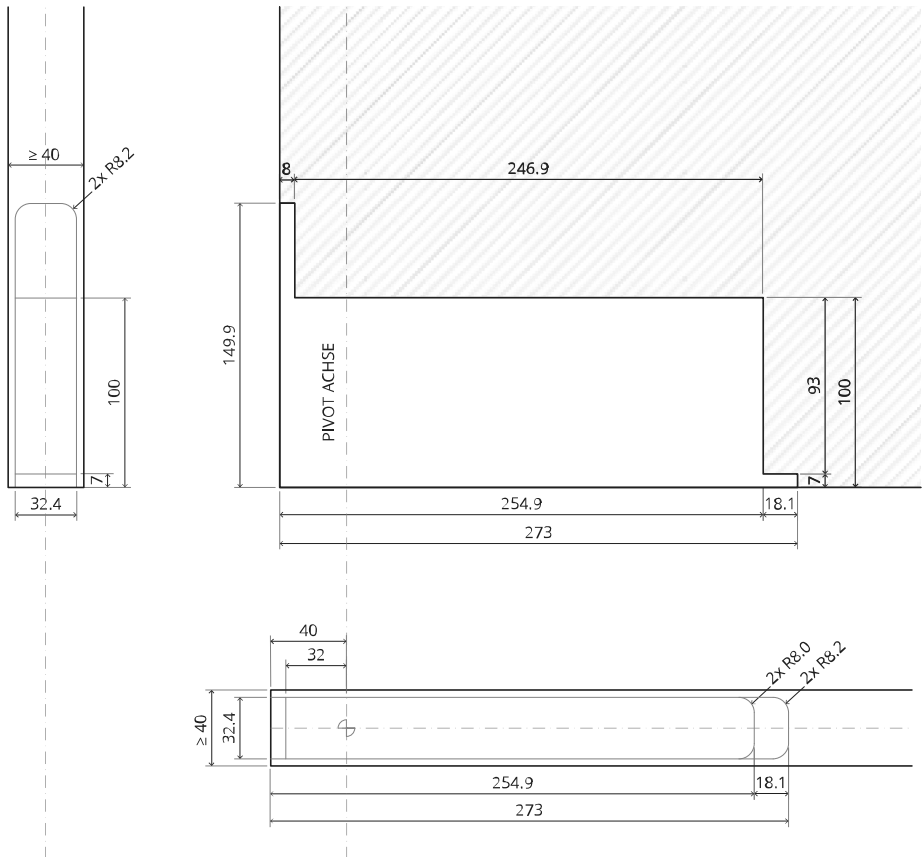

System M

Fräs- und Montageanleitung

FritsJurgens Set - 40 mm Klasse AA - Edelstahl

Fräsanleitung

BP.M.40.AA.X.SS

TP.X.40.B.X.SS

FP.M.X.X.FS.SS

FP.M.X.X.FR.SS

2x FJ.FP.Pe.30 2x FJ.FP.Pe.8

MT.M.Mount

To.M

ø8 mm (5/16")

ø8 mm (5/16")

ø7.5 mm (19/64")

8 mm (5/16")

8 mm (5/16")

8 mm (5/16")

30 mm (13/16")

30 mm (13/16")

30 mm (13/16")

1

2

1

2