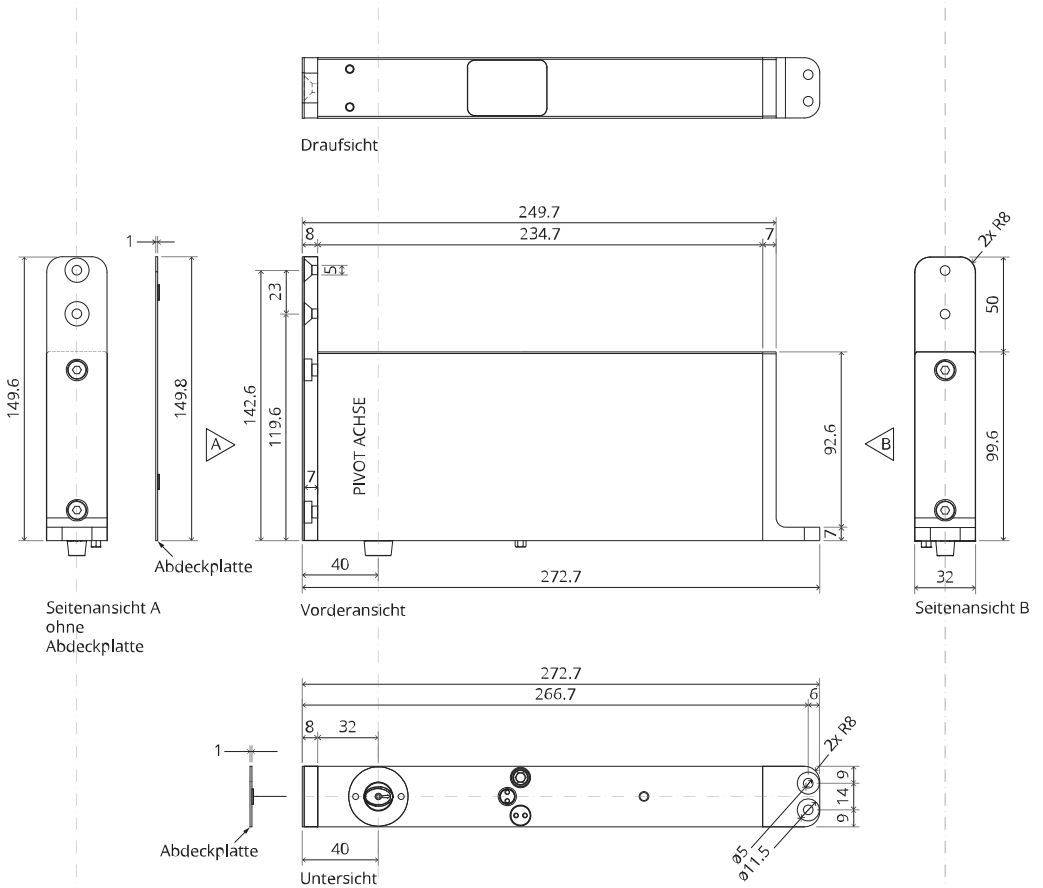

System M

Fräs- und Montageanleitung

FritsJurgens Set - 40 mm Klasse AA - Edelstahl

Fräsanleitung

BP.M.40.AA.X.SS

TP.X.40.B.X.SS

FP.M.X.X.FS.SS

FP.M.X.X.FR.SS

2x FJ.FP.Pe.30 2x FJ.FP.Pe.8

MT.M.Mount

To.M

ø8 mm (5/16")

ø8 mm (5/16")

ø7.5 mm (19/64")

8 mm (5/16")

8 mm (5/16")

8 mm (5/16")

30 mm (13/16")

30 mm (13/16")

30 mm (13/16")

1

2

1

2