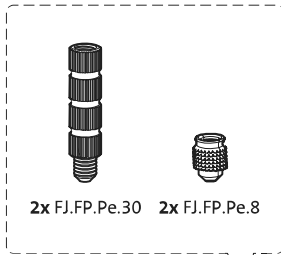

System M

Fräs- und Montageanleitung

FritsJurgens Set - 40 mm Klasse AA - Edelstahl

Fräsanleitung

BP.M.40.AA.X.SS

TP.X.40.B.X.SS

FP.M.X.X.FS.SS

FP.M.X.X.FR.SS

Montageanleitung

FJ.MT.DT.M

FJ.MT.ZS

FJ.MT.AK3

FJ.MT.AK5x24

10x FJ.Tx.4.0X50.PKDD

FJ.Bit.Tx20

FJ.MT.AS.M

2x FJ.FP.Pe.30 2x FJ.FP.Pe.8

MT.M.Mount

To.M

ø8 mm (5/16")

ø8 mm (5/16")

ø7.5 mm (19/64")

8 mm (5/16")

8 mm (5/16")

8 mm (5/16")

30 mm (13/16")

30 mm (13/16")

30 mm (13/16")

1

2

1

2