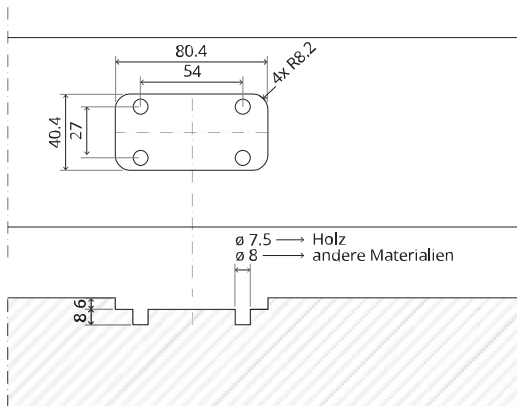

System M

Fräs- und Montageanleitung

FritsJurgens Set - 40 mm Klasse AA - Edelstahl

Fräsanleitung

BP.M.40.AA.X.SS

TP.X.40.B.X.SS

FP.M.X.X.FS.SS

FP.M.X.X.FR.SS

2x FJ.FP.Pe.30 2x FJ.FP.Pe.8

MT.M.Mount

To.M

ø8 mm (5/16")

ø8 mm (5/16")

ø7.5 mm (19/64")

8 mm (5/16")

8 mm (5/16")

8 mm (5/16")

30 mm (13/16")

30 mm (13/16")

30 mm (13/16")

1

2

1

2