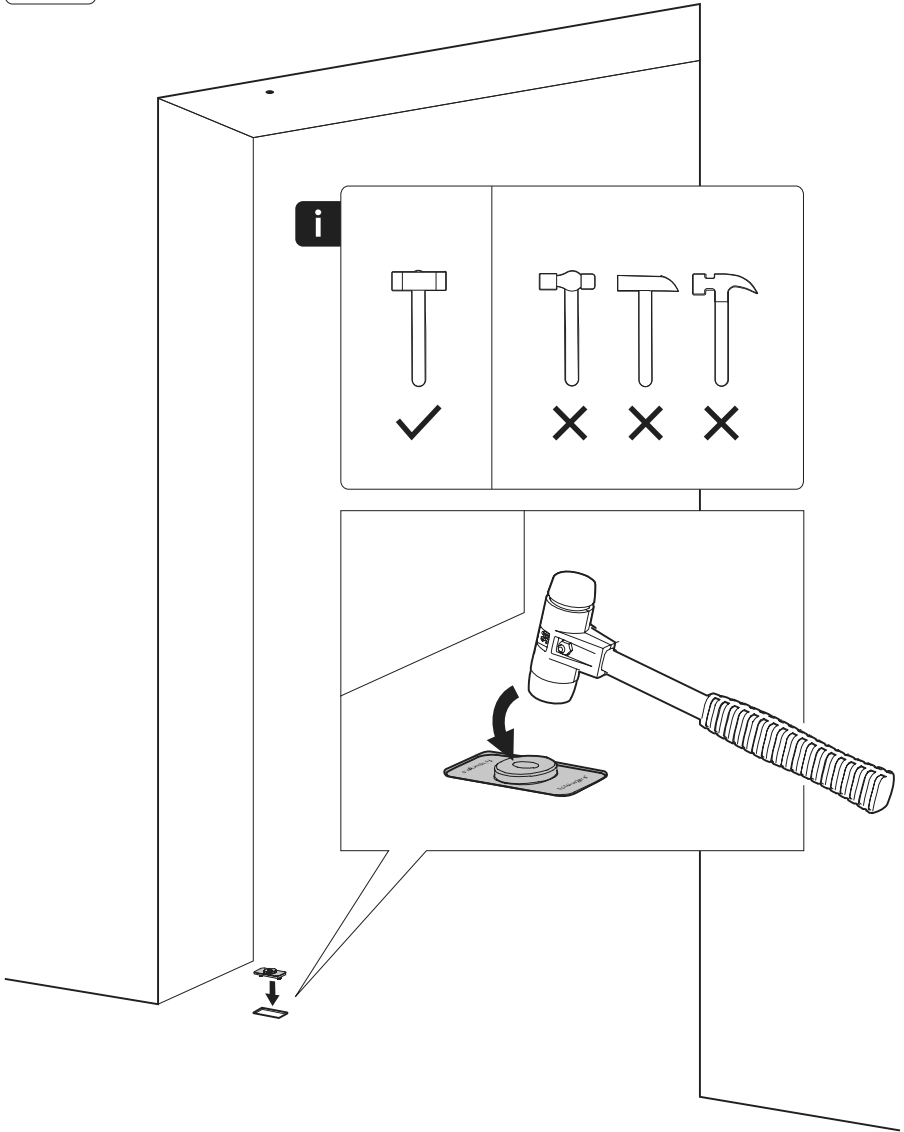

System M

Fräs- und Montageanleitung

FritsJurgens Set - 40 mm Klasse AA - Edelstahl

Fräsanleitung

BP.M.40.AA.X.SS

TP.X.40.B.X.SS

FP.M.X.X.FS.SS

FP.M.X.X.FR.SS