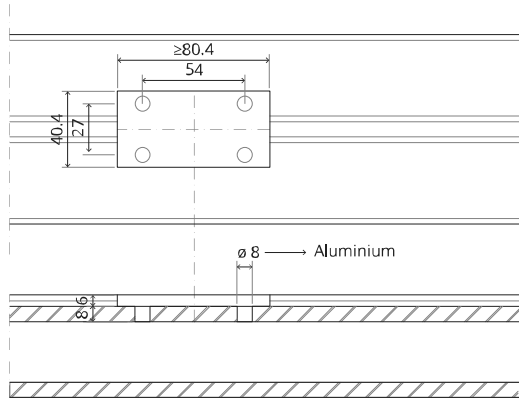

System M

Fräs- und Montageanleitung

FritsJurgens Set - 40 mm Klasse AA - Edelstahl

Fräsanleitung

BP.M.40.AA.X.SS

TP.X.40.B.X.SS

FP.M.X.X.FS.SS

FP.M.X.X.FR.SS

2x FJ.FP.Pe.30 2x FJ.FP.Pe.8

MT.M.Mount

To.M

ø8 mm (5/16")

ø8 mm (5/16")

ø7.5 mm (19/64")

8 mm (5/16")

8 mm (5/16")

8 mm (5/16")

30 mm (13/16")

30 mm (13/16")

30 mm (13/16")

1

2

1

2