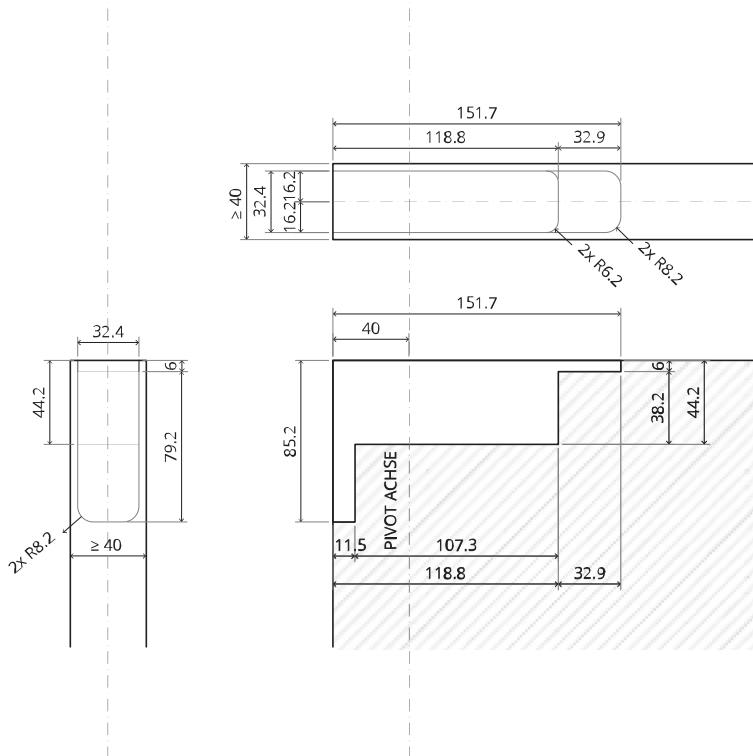

System M

Fräs- und Montageanleitung

FritsJurgens Set - 40 mm Klasse C - Edelstahl

FritsJurgens®

Fräsanleitung

BP.M.40.C.X.SS

TP.X.40.G.X.SS

FP.M.X.X.FS.SS

FJ.MT.AS.M

2x FJ.FP.Pe.30 2x FJ.FP.Pe.8

MT.M.Mount

To.M

ø8 mm (5/16")

ø8 mm (5/16")

ø7.5 mm (19/64")

8 mm (5/16")

8 mm (5/16")

8 mm (5/16")

30 mm (13/16")

30 mm (13/16")

30 mm (13/16")

1

2

1