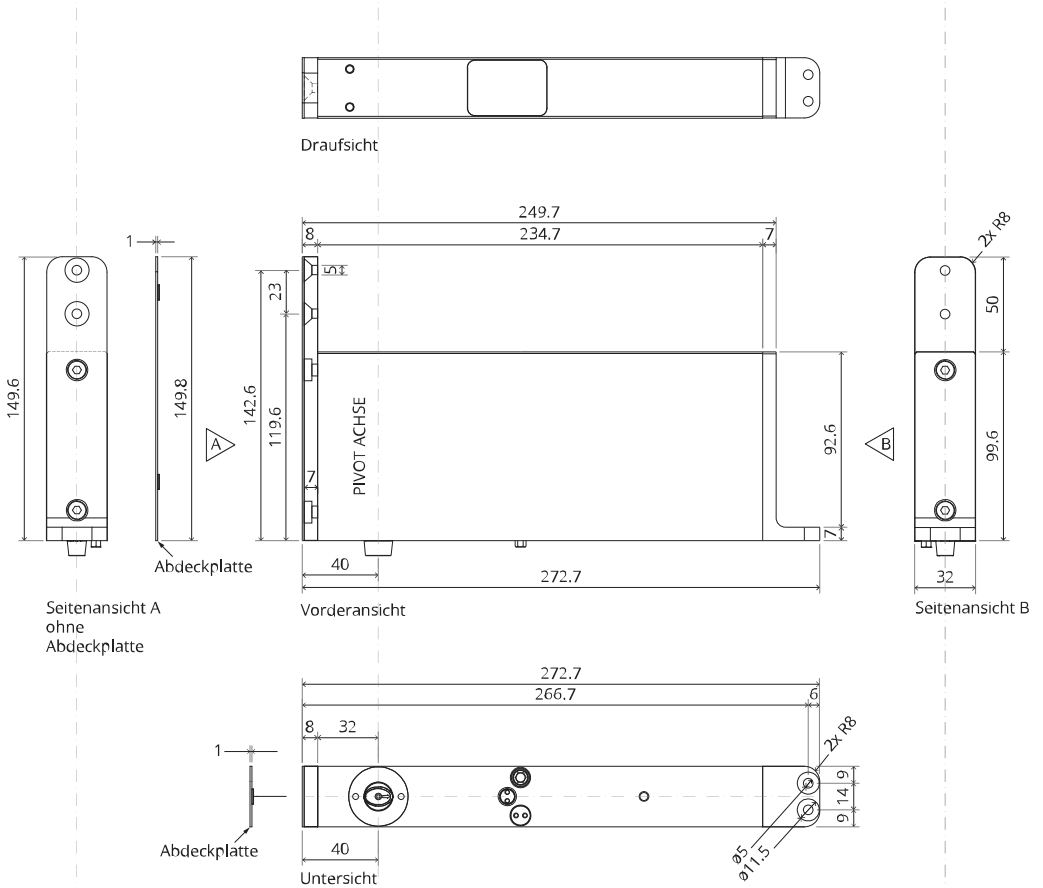

System M

Fräs- und Montageanleitung

FritsJurgens Set - 40 mm Klasse C - Edelstahl

FritsJurgens®

Fräsanleitung

BP.M.40.C.X.SS

TP.X.40.G.X.SS

FP.M.X.X.FS.SS

FJ.MT.AS.M

2x FJ.FP.Pe.30 2x FJ.FP.Pe.8

MT.M.Mount

To.M

ø8 mm (5/16")

ø8 mm (5/16")

ø7.5 mm (19/64")

8 mm (5/16")

8 mm (5/16")

8 mm (5/16")

30 mm (13/16")

30 mm (13/16")

30 mm (13/16")

1

2

1