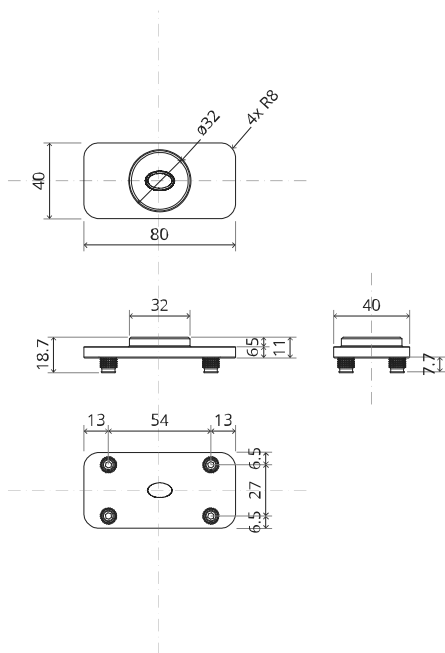

FP.M.X.X.FR.SS