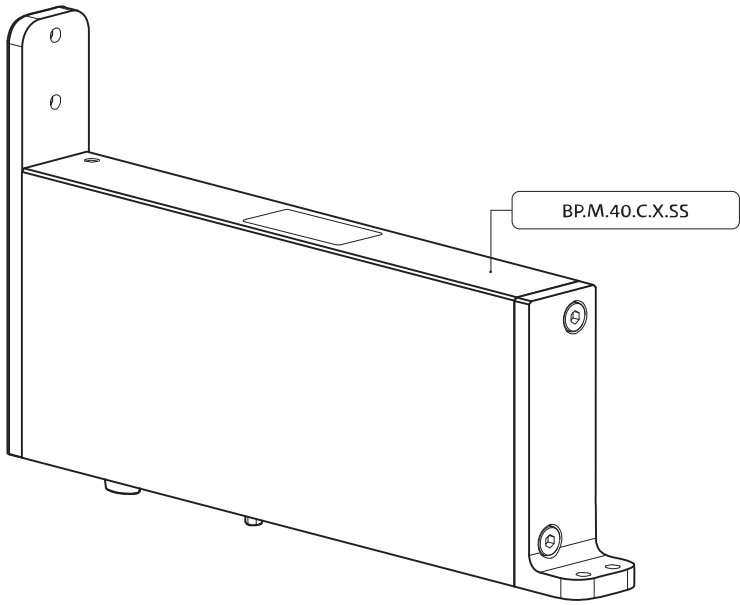

System M

Fräs- und Montageanleitung

FritsJurgens Set - 40 mm Klasse C - Edelstahl

FritsJurgens®

Fräsanleitung

BP.M.40.C.X.SS

TP.X.40.G.X.SS

FP.M.X.X.FS.SS