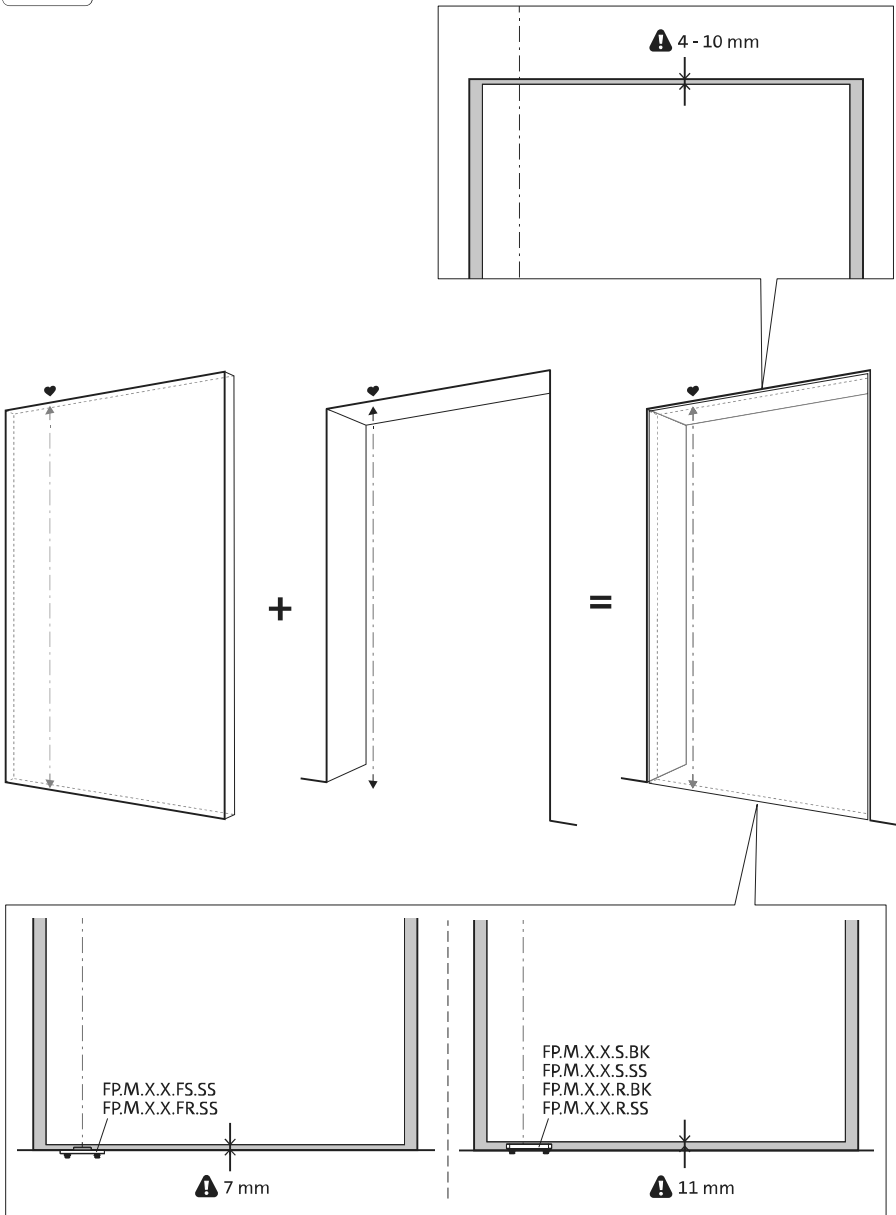

FJ.MT.AS.M

2x FJ.FP.Pe.30 2x FJ.FP.Pe.8

MT.M.Mount

To.M

ø8 mm (5/16")

ø8 mm (5/16")

ø7.5 mm (19/64")

8 mm (5/16")

8 mm (5/16")

8 mm (5/16")

30 mm (13/16")

30 mm (13/16")

30 mm (13/16")

1

2

1