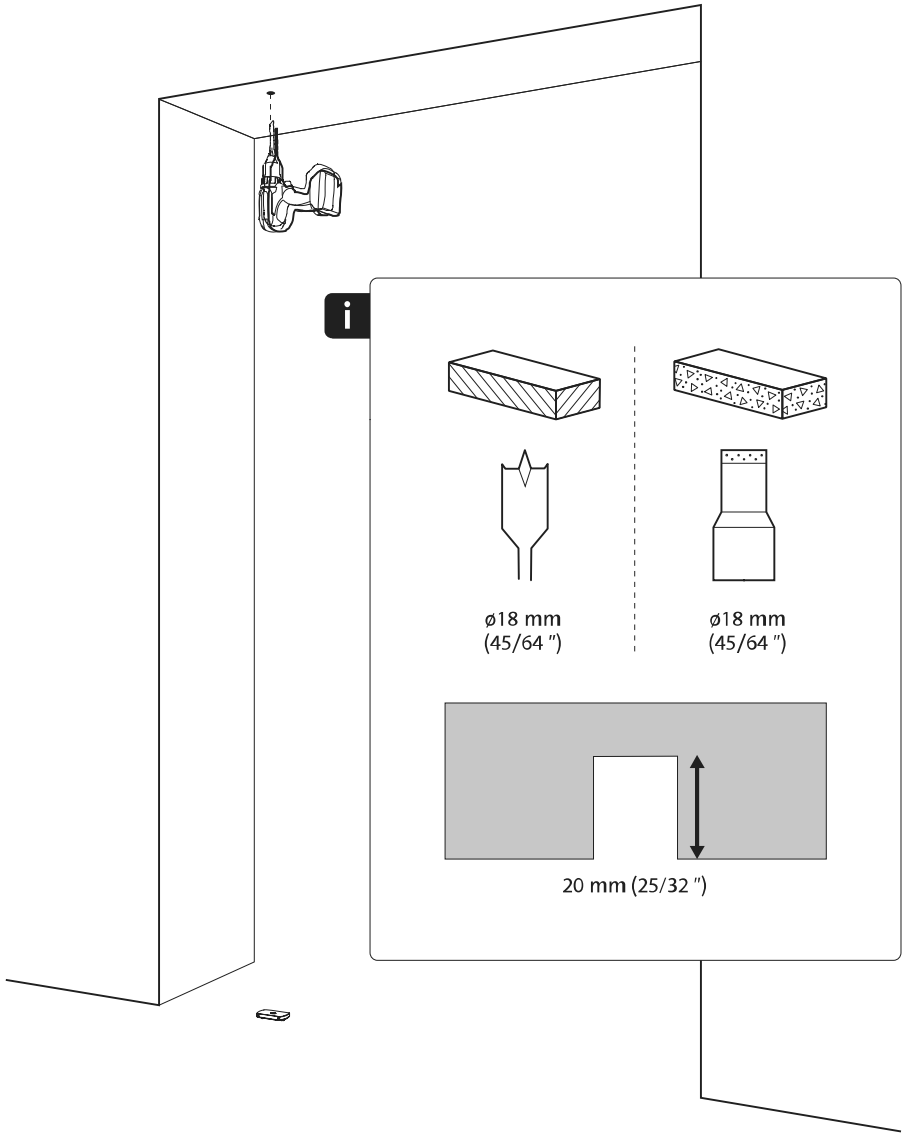

FJ.MT.AS.M

2x FJ.FP.Pe.30 2x FJ.FP.Pe.8

MT.M.Mount

To.M

ø8 mm (5/16")

ø8 mm (5/16")

ø7.5 mm (19/64")

8 mm (5/16")

8 mm (5/16")

8 mm (5/16")

30 mm (13/16")

30 mm (13/16")

30 mm (13/16")

1

2

1