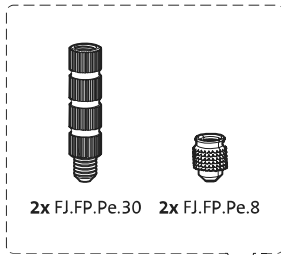

System M

Fräs- und Montageanleitung

FritsJurgens Set - 40 mm Klasse C - Edelstahl

FritsJurgens®

Fräsanleitung

BP.M.40.C.X.SS

TP.X.40.G.X.SS

FP.M.X.X.FS.SS

FP.M.X.X.FR.SS

Montageanleitung

FJ.MT.DT.M

FJ.MT.ZS

FJ.MT.AK3

FJ.MT.AK5x24

10x FJ.Tx.4.0X50.PKDD

FJ.Bit.Tx20

FJ.MT.AS.M

2x FJ.FP.Pe.30 2x FJ.FP.Pe.8

MT.M.Mount

To.M

ø8 mm (5/16")

ø8 mm (5/16")

ø7.5 mm (19/64")

8 mm (5/16")

8 mm (5/16")

8 mm (5/16")

30 mm (13/16")

30 mm (13/16")

30 mm (13/16")

1

2

1