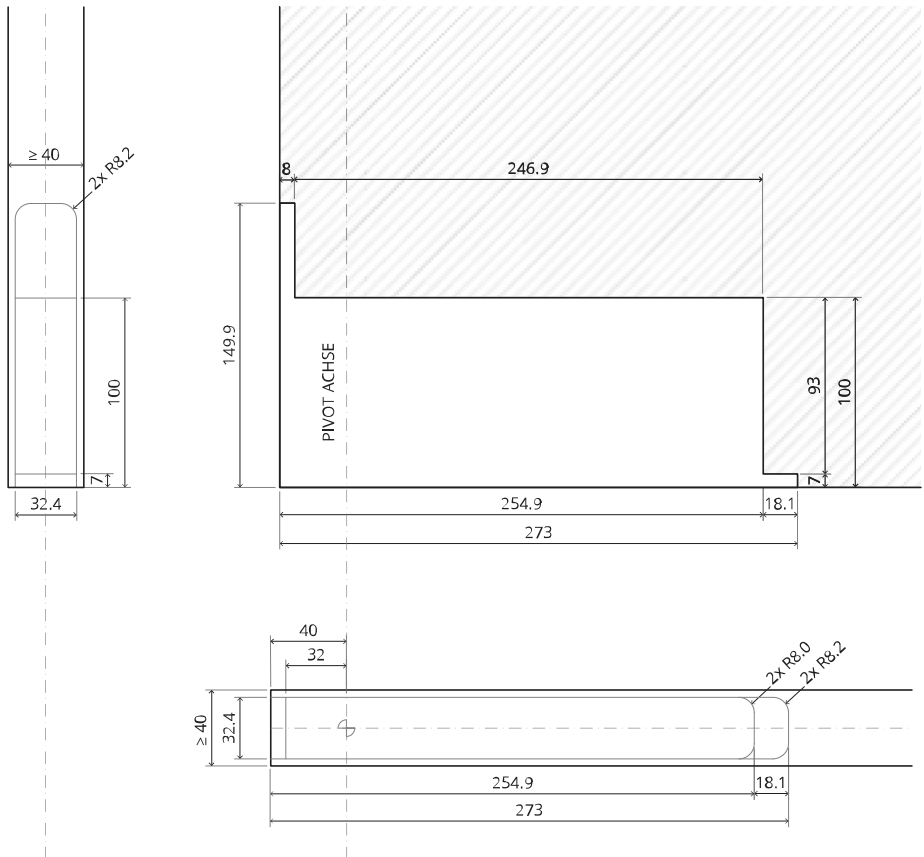

System M

Fräs- und Montageanleitung

FritsJurgens Set - 40 mm Klasse C - Edelstahl

FritsJurgens®

Fräsanleitung

BP.M.40.C.X.SS

TP.X.40.G.X.SS

FP.M.X.X.FS.SS

FJ.MT.AS.M

2x FJ.FP.Pe.30 2x FJ.FP.Pe.8

MT.M.Mount

To.M

ø8 mm (5/16")

ø8 mm (5/16")

ø7.5 mm (19/64")

8 mm (5/16")

8 mm (5/16")

8 mm (5/16")

30 mm (13/16")

30 mm (13/16")

30 mm (13/16")

1

2

1