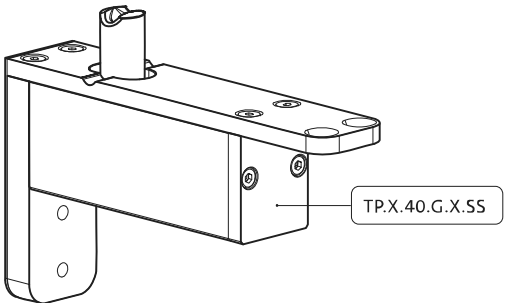

System M

Fräs- und Montageanleitung

FritsJurgens Set - 40 mm Klasse C - Edelstahl

FritsJurgens®

Fräsanleitung

BP.M.40.C.X.SS

TP.X.40.G.X.SS

FP.M.X.X.FS.SS

FJ.MT.AS.M

2x FJ.FP.Pe.30 2x FJ.FP.Pe.8

MT.M.Mount

To.M

ø8 mm (5/16")

ø8 mm (5/16")

ø7.5 mm (19/64")

8 mm (5/16")