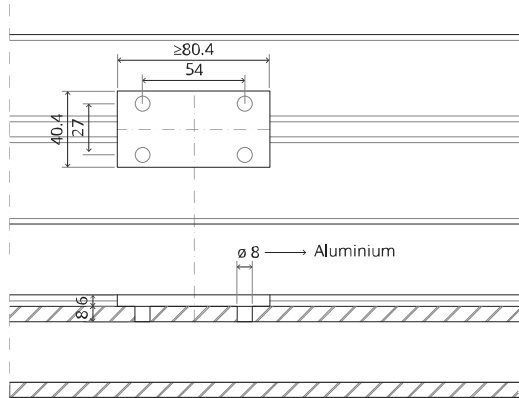

System M

Fräs- und Montageanleitung

FritsJurgens Set - 40 mm Klasse C - Edelstahl

FritsJurgens®

Fräsanleitung

BP.M.40.C.X.SS

TP.X.40.G.X.SS

FP.M.X.X.FS.SS

FJ.MT.AS.M

2x FJ.FP.Pe.30 2x FJ.FP.Pe.8

MT.M.Mount

To.M

ø8 mm (5/16")

ø8 mm (5/16")

ø7.5 mm (19/64")

8 mm (5/16")

8 mm (5/16")

8 mm (5/16")

30 mm (13/16")

30 mm (13/16")

30 mm (13/16")

1

2

1