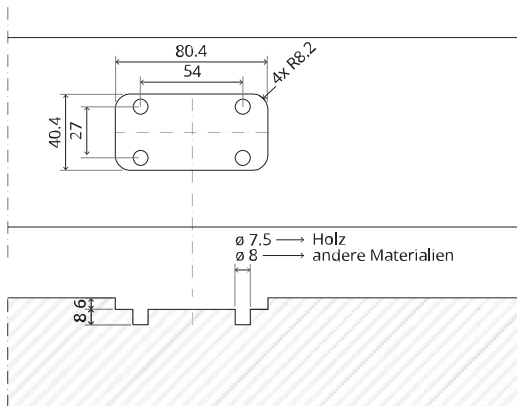

FP.M.X.X.FR.SS