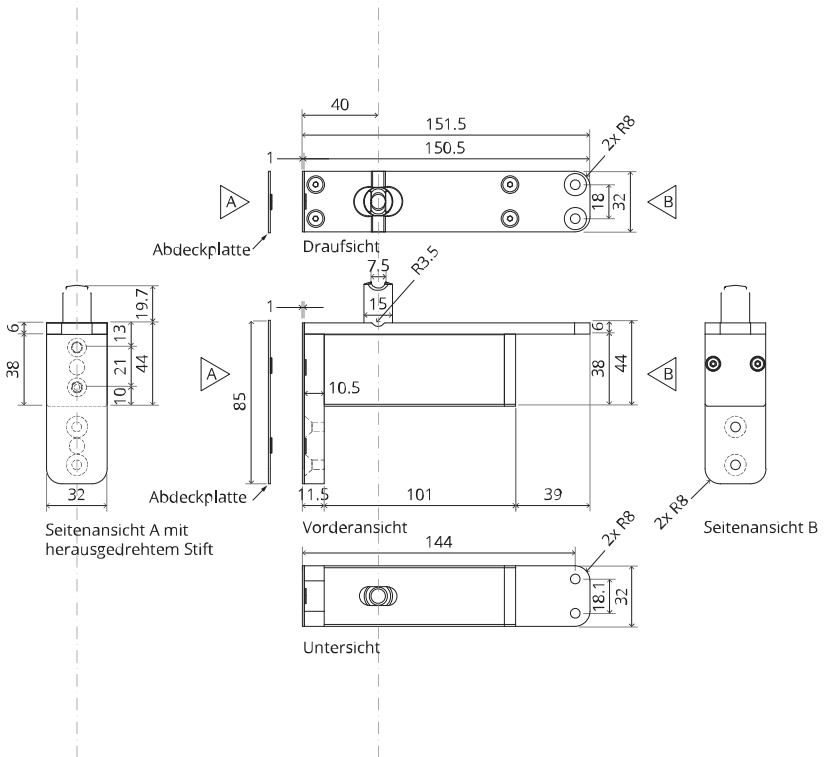

System M

Fräs- und Montageanleitung

FritsJurgens Set - 40 mm Klasse C - Edelstahl

FritsJurgens®

Fräsanleitung

BP.M.40.C.X.SS

TP.X.40.G.X.SS

FP.M.X.X.FS.SS

FJ.MT.AS.M

2x FJ.FP.Pe.30 2x FJ.FP.Pe.8

MT.M.Mount

To.M

ø8 mm (5/16")

ø8 mm (5/16")

ø7.5 mm (19/64")

8 mm (5/16")

8 mm (5/16")

8 mm (5/16")

30 mm (13/16")

30 mm (13/16")

30 mm (13/16")

1

2

1