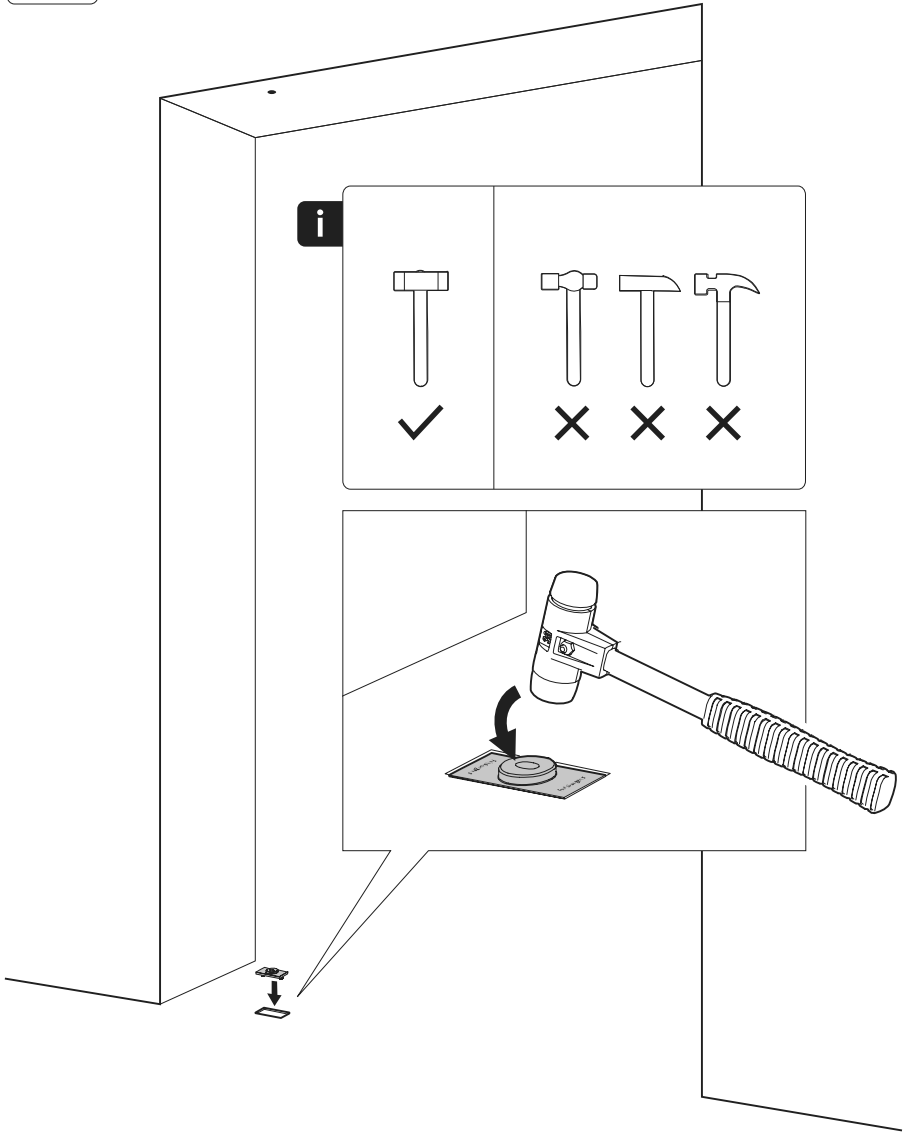

System M

Fräs- und Montageanleitung

FritsJurgens Set - 40 mm Klasse C - Edelstahl

FritsJurgens®

Fräsanleitung

BP.M.40.C.X.SS

TP.X.40.G.X.SS

FP.M.X.X.FS.SS