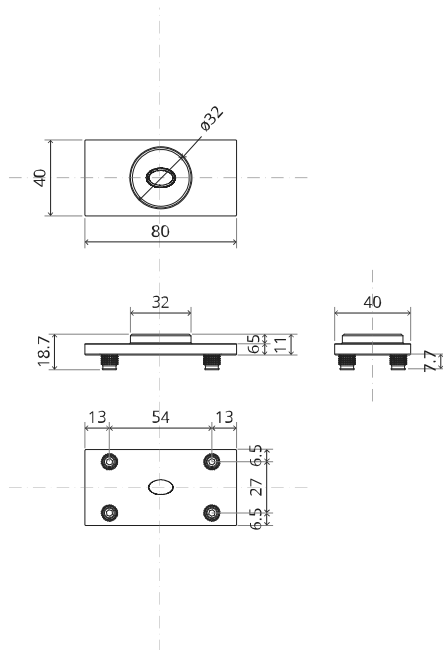

System M

Fräs- und Montageanleitung

FritsJurgens Set - 40 mm Klasse C - Edelstahl

FritsJurgens®

Fräsanleitung

BP.M.40.C.X.SS

TP.X.40.G.X.SS

FP.M.X.X.FS.SS

FJ.MT.AS.M

2x FJ.FP.Pe.30 2x FJ.FP.Pe.8

MT.M.Mount

To.M

ø8 mm (5/16")

ø8 mm (5/16")

ø7.5 mm (19/64")

8 mm (5/16")

8 mm (5/16")

8 mm (5/16")

30 mm (13/16")

30 mm (13/16")

30 mm (13/16")

1

2

1