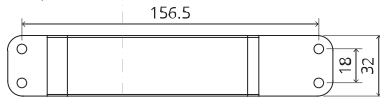

System M

Fräs- und Montageanleitung

FritsJurgens Set - 70 mm Klasse AA - Unsichtbar

FritsJurgens®

Fräsanleitung

BP.M.70.AA.X.XX

TP.X.70.B.X.XX

Seitenansicht A
mit nach innen
gedrehtem Stift

Seitenansicht A mit
herausgedrehtem Stift

Draufsicht

Vorderansicht

Untersicht

Seitenansicht B

TP.X.TP-R.G.X.

FP.M.X.X.FS.SS

FP.M.X.X.FR.SS

2x FJ.FP.Pe.30 2x FJ.FP.Pe.8

MT.M.Mount

To.M

ø8 mm (5/16")

ø8 mm (5/16")

ø7.5 mm (19/64")

8 mm (5/16")

8 mm (5/16")