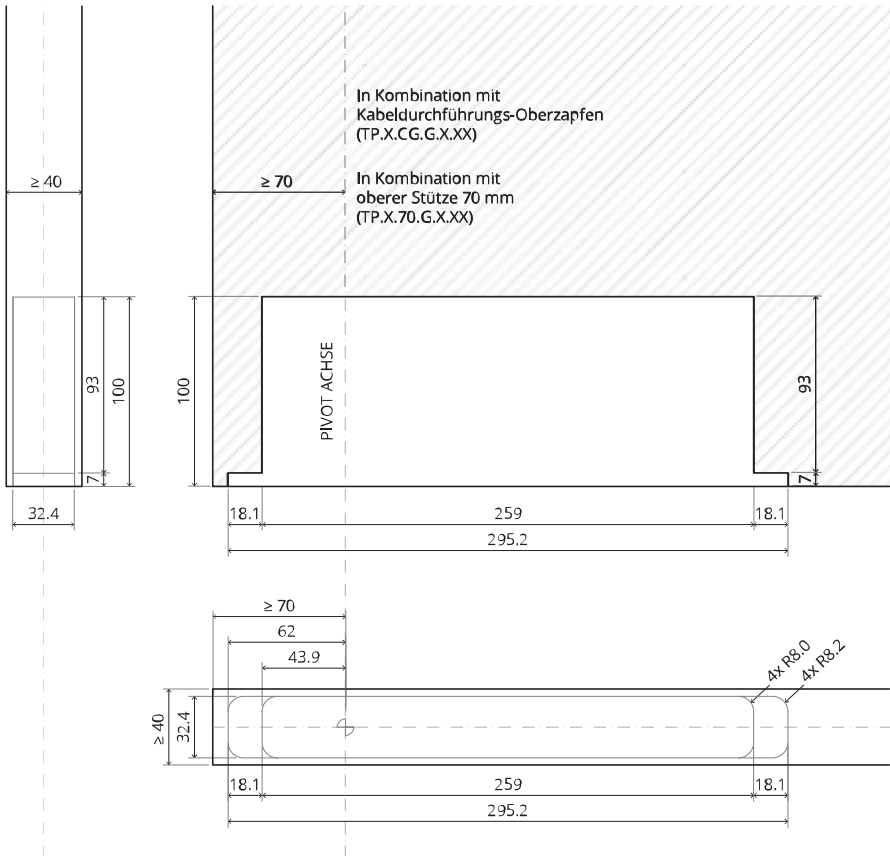

System M

Fräs- und Montageanleitung

FritsJurgens Set - 70 mm Klasse AA - Unsichtbar

FritsJurgens®

Fräsanleitung

BP.M.70.AA.X.XX

TP.X.70.B.X.XX

Seitenansicht A
mit nach innen
gedrehtem Stift

Seitenansicht A mit
herausgedrehtem Stift

Draufsicht

Vorderansicht

Untersicht

Seitenansicht B

TP.X.TP-R.G.X.

FP.M.X.X.FS.SS

FP.M.X.X.FR.SS

2x FJ.FP.Pe.30 2x FJ.FP.Pe.8

MT.M.Mount

To.M

ø8 mm (5/16")

ø8 mm (5/16")

ø7.5 mm (19/64")

8 mm (5/16")

8 mm (5/16")

8 mm (5/16")

30 mm (13/16")

30 mm (13/16")

30 mm (13/16")

1

2

1

2