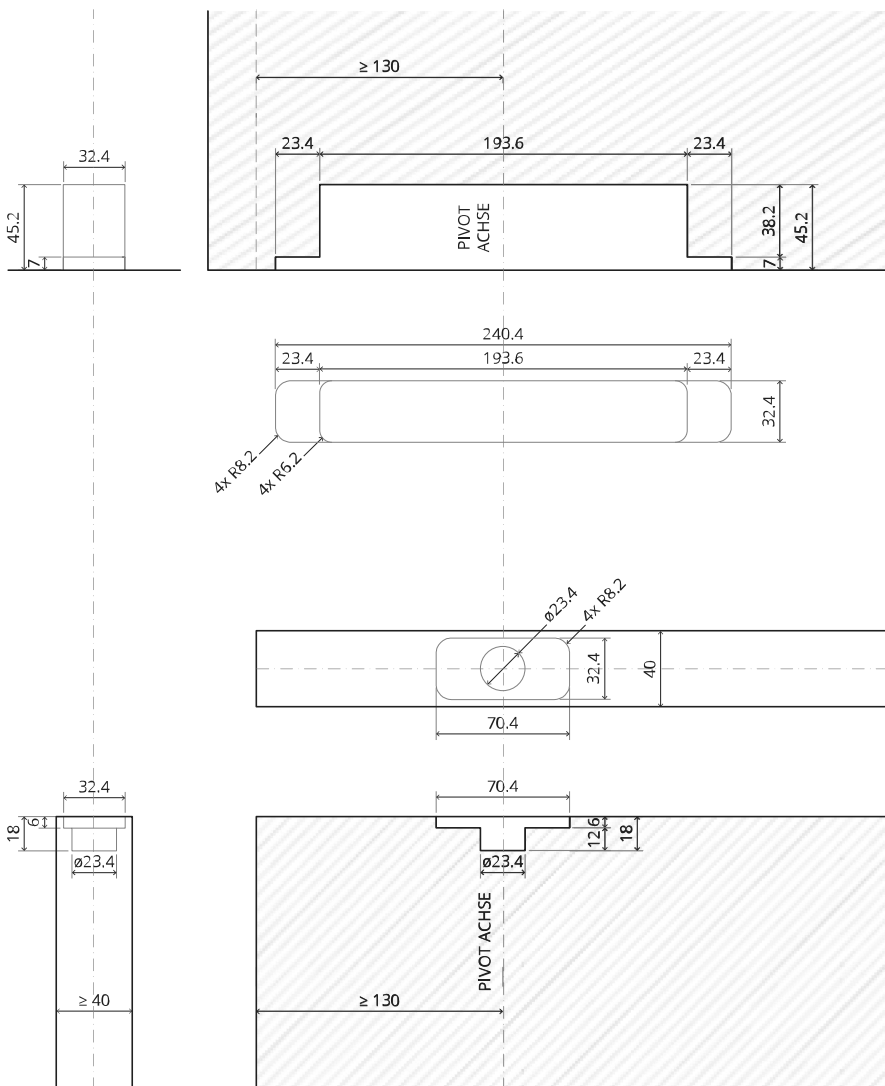

System M

Fräs- und Montageanleitung

FritsJurgens Set - 70 mm Klasse AA - Unsichtbar

FritsJurgens®

Fräsanleitung

BP.M.70.AA.X.XX

TP.X.70.B.X.XX

Seitenansicht A
mit nach innen
gedrehtem Stift

Seitenansicht A mit
herausgedrehtem Stift

Draufsicht

Vorderansicht

Untersicht

Seitenansicht B

TP.X.TP-R.G.X.

FP.M.X.X.FS.SS

FP.M.X.X.FR.SS

2x FJ.FP.Pe.30 2x FJ.FP.Pe.8

MT.M.Mount

To.M

ø8 mm (5/16")

ø8 mm (5/16")

ø7.5 mm (19/64")

8 mm (5/16")

8 mm (5/16")

8 mm (5/16")

30 mm (13/16")

30 mm (13/16")

30 mm (13/16")

1

2

1

2