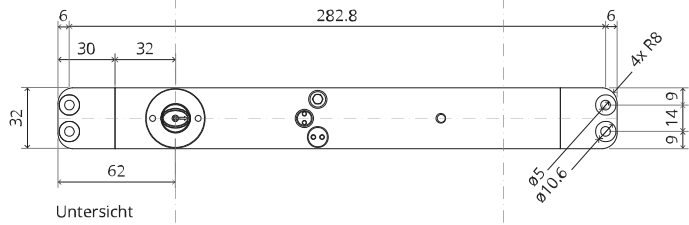

System M

Fräs- und Montageanleitung

FritsJurgens Set - 70 mm Klasse AA - Unsichtbar

FritsJurgens®

Fräsanleitung

BP.M.70.AA.X.XX

TP.X.70.B.X.XX

Seitenansicht A
mit nach innen
gedrehtem Stift

2x FJ.FP.Pe.30 2x FJ.FP.Pe.8

MT.M.Mount

To.M

ø8 mm (5/16")

ø8 mm (5/16")

ø7.5 mm (19/64")

8 mm (5/16")

8 mm (5/16")

8 mm (5/16")

30 mm (13/16")

30 mm (13/16")

30 mm (13/16")

1

2

1

2