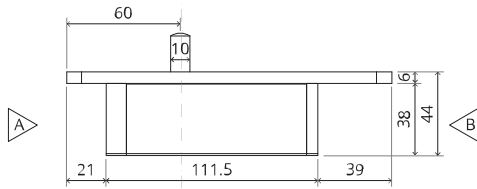

System M

Fräs- und Montageanleitung

FritsJurgens Set - 70 mm Klasse AA - Unsichtbar

FritsJurgens®

Fräsanleitung

BP.M.70.AA.X.XX

TP.X.70.B.X.XX

Seitenansicht A
mit nach innen
gedrehtem Stift

Seitenansicht A mit
herausgedrehtem Stift

Draufsicht

Vorderansicht

Untersicht

Seitenansicht B

TP.X.TP-R.G.X.

FP.M.X.X.FS.SS

FP.M.X.X.FR.SS

2x FJ.FP.Pe.30 2x FJ.FP.Pe.8

MT.M.Mount

To.M

ø8 mm (5/16")

ø8 mm (5/16")

ø7.5 mm (19/64")

8 mm (5/16")

8 mm (5/16")

8 mm (5/16")

30 mm (13/16")

30 mm (13/16")

30 mm (13/16")

1

2

1

2