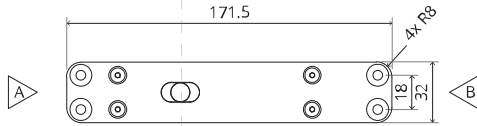

System M

Fräs- und Montageanleitung

FritsJurgens Set - 70 mm Klasse AA - Unsichtbar

FritsJurgens®

Fräsanleitung

BP.M.70.AA.X.XX

TP.X.70.B.X.XX

Seitenansicht A
mit nach innen
gedrehtem Stift

Seitenansicht A mit
herausgedrehtem Stift

Draufsicht

Vorderansicht

Untersicht

Seitenansicht B

TP.X.TP-R.G.X.

FP.M.X.X.FS.SS

FP.M.X.X.FR.SS

2x FJ.FP.Pe.30 2x FJ.FP.Pe.8

MT.M.Mount

To.M

ø8 mm (5/16")

ø8 mm (5/16")

ø7.5 mm (19/64")

8 mm (5/16")

8 mm (5/16")