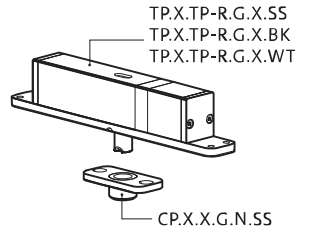

System M

Fräs- und Montageanleitung

FritsJurgens Set - 70 mm Klasse AA - Unsichtbar

FritsJurgens®

Fräsanleitung

BP.M.70.AA.X.XX

TP.X.70.B.X.XX

Seitenansicht A
mit nach innen
gedrehtem Stift

Seitenansicht A mit
herausgedrehtem Stift

Draufsicht

Vorderansicht

Untersicht

Seitenansicht B

TP.X.TP-R.G.X.

FP.M.X.X.FS.SS

FP.M.X.X.FR.SS