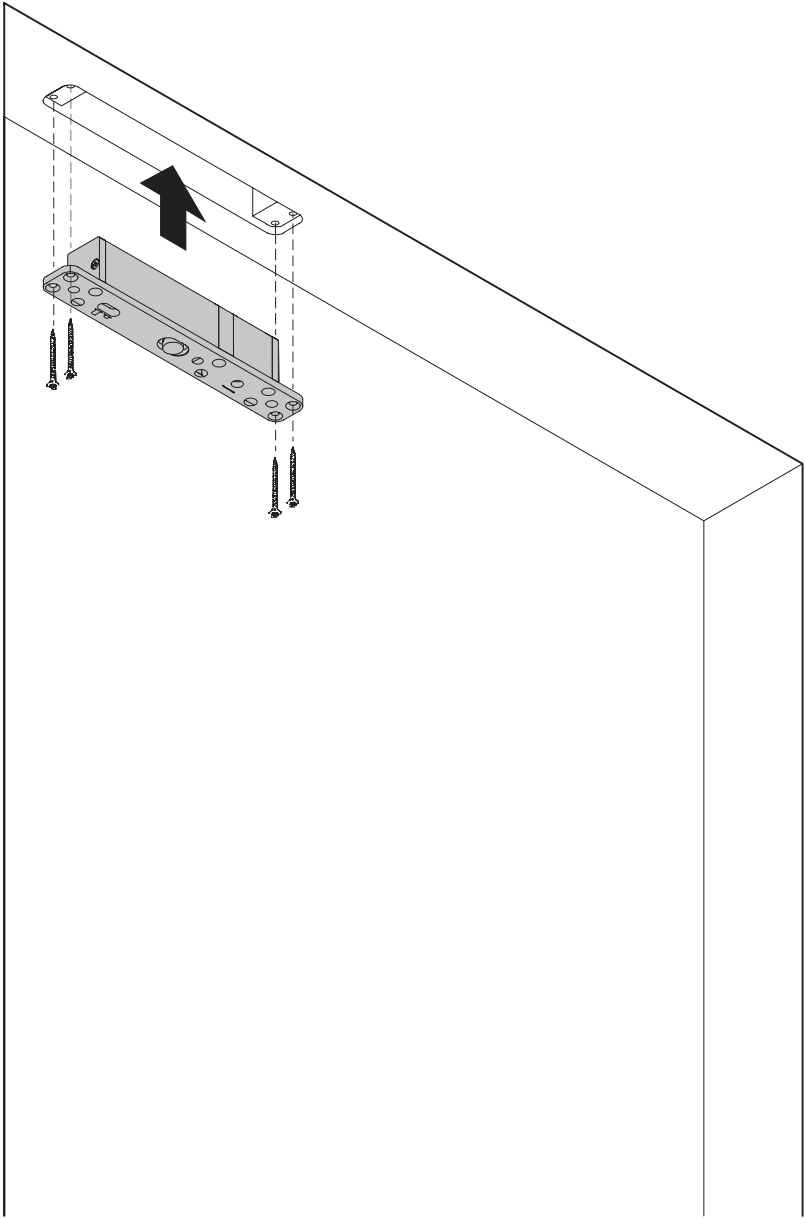

System M

Fräs- und Montageanleitung

FritsJurgens Set - 70 mm Klasse AA - Unsichtbar

FritsJurgens®

Fräsanleitung

BP.M.70.AA.X.XX

TP.X.70.B.X.XX

Seitenansicht A
mit nach innen
gedrehtem Stift

Seitenansicht A mit
herausgedrehtem Stift

Draufsicht

Vorderansicht

Untersicht

Seitenansicht B

TP.X.TP-R.G.X.

FP.M.X.X.FS.SS

FP.M.X.X.FR.SS

2x FJ.FP.Pe.30 2x FJ.FP.Pe.8

MT.M.Mount

To.M

ø8 mm (5/16")

ø8 mm (5/16")

ø7.5 mm (19/64")

8 mm (5/16")

8 mm (5/16")