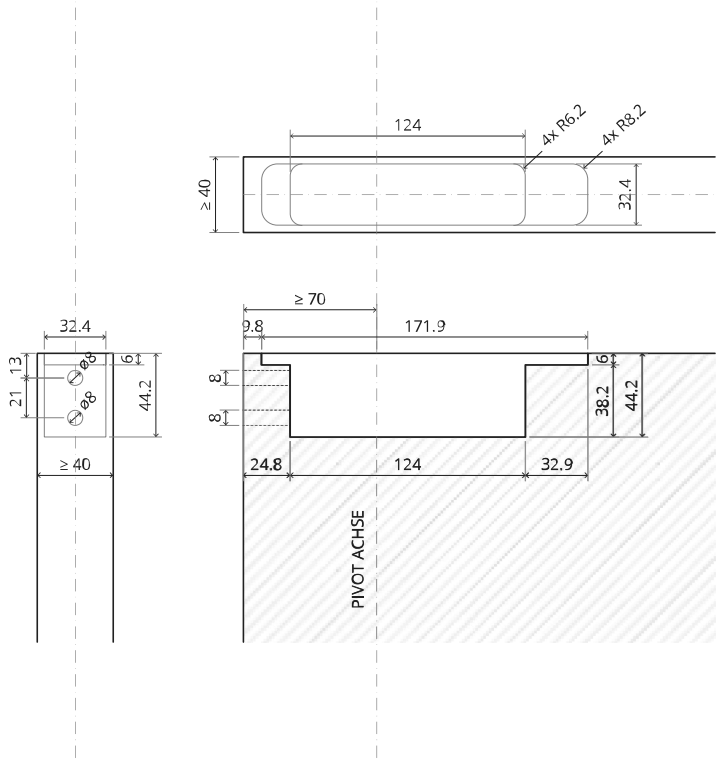

System M

Fräs- und Montageanleitung

FritsJurgens Set - 70 mm Klasse AA - Unsichtbar

FritsJurgens®

Fräsanleitung

BP.M.70.AA.X.XX

TP.X.70.B.X.XX

Seitenansicht A
mit nach innen
gedrehtem Stift

Seitenansicht A mit
herausgedrehtem Stift

Draufsicht

Vorderansicht

Untersicht

Seitenansicht B

TP.X.TP-R.G.X.

FP.M.X.X.FS.SS

FP.M.X.X.FR.SS

2x FJ.FP.Pe.30 2x FJ.FP.Pe.8

MT.M.Mount

To.M

ø8 mm (5/16")

ø8 mm (5/16")

ø7.5 mm (19/64")

8 mm (5/16")

8 mm (5/16")

8 mm (5/16")

30 mm (13/16")

30 mm (13/16")

30 mm (13/16")

1

2

1

2