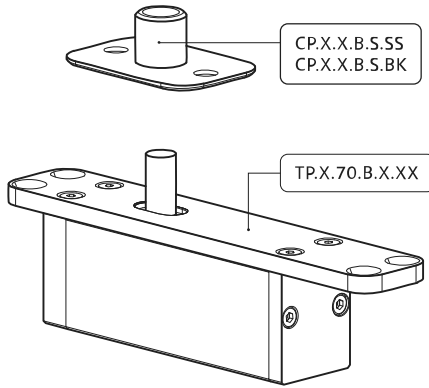

System M

Fräs- und Montageanleitung

FritsJurgens Set - 70 mm Klasse AA - Unsichtbar

FritsJurgens®

Fräsanleitung

BP.M.70.AA.X.XX

TP.X.70.B.X.XX

Seitenansicht A
mit nach innen
gedrehtem Stift

Seitenansicht A mit
herausgedrehtem Stift

Draufsicht

Vorderansicht

Untersicht

Seitenansicht B

TP.X.TP-R.G.X.

FP.M.X.X.FS.SS

FP.M.X.X.FR.SS

2x FJ.FP.Pe.30 2x FJ.FP.Pe.8

MT.M.Mount

To.M

ø8 mm (5/16")

ø8 mm (5/16")

ø7.5 mm (19/64")

8 mm (5/16")

8 mm (5/16")

8 mm (5/16")

30 mm (13/16")

30 mm (13/16")

30 mm (13/16")

1

2

1

2