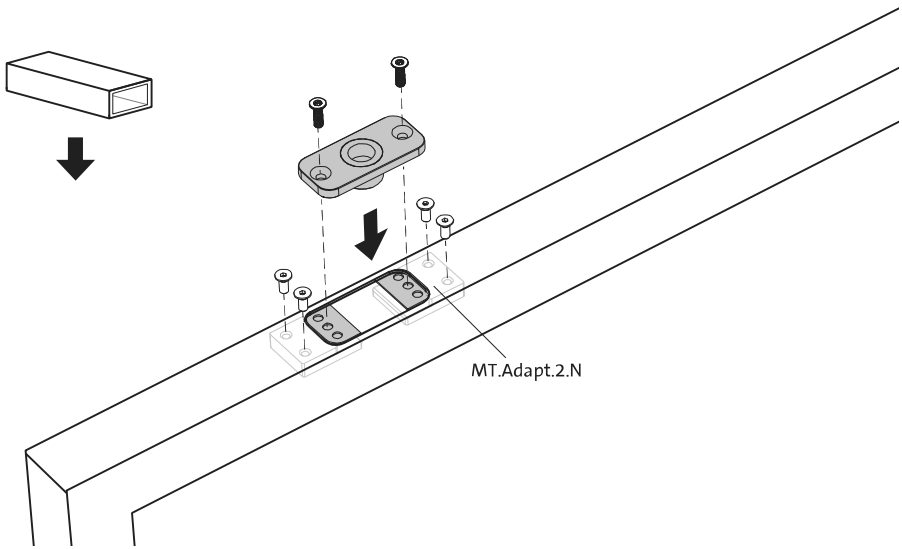

System M

Fräs- und Montageanleitung

FritsJurgens Set - 70 mm Klasse AA - Unsichtbar

FritsJurgens®

Fräsanleitung

BP.M.70.AA.X.XX

TP.X.70.B.X.XX

Seitenansicht A
mit nach innen
gedrehtem Stift

Seitenansicht A mit
herausgedrehtem Stift

Draufsicht

Vorderansicht

Untersicht

Seitenansicht B

TP.X.TP-R.G.X.

FP.M.X.X.FS.SS

FP.M.X.X.FR.SS