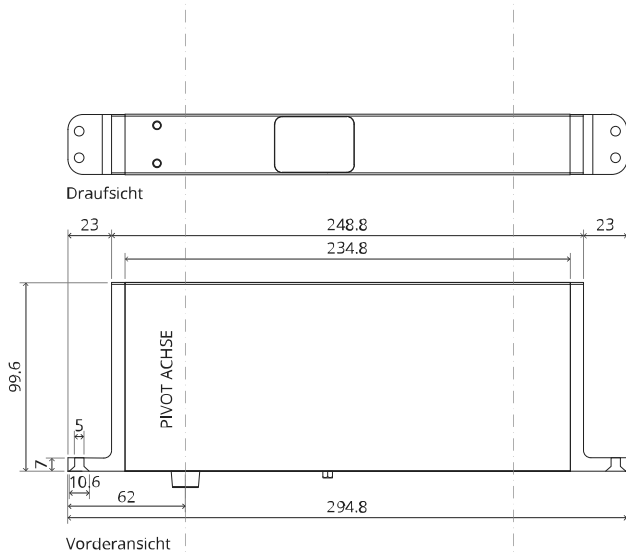

System M

Fräs- und Montageanleitung

FritsJurgens Set - 70 mm Klasse AA - Unsichtbar

FritsJurgens®

Fräsanleitung

BP.M.70.AA.X.XX

TP.X.70.B.X.XX

Seitenansicht A
mit nach innen
gedrehtem Stift

Seitenansicht A mit
herausgedrehtem Stift

Draufsicht

Vorderansicht

Untersicht

Seitenansicht B

TP.X.TP-R.G.X.

FP.M.X.X.FS.SS

FP.M.X.X.FR.SS

2x FJ.FP.Pe.30 2x FJ.FP.Pe.8

MT.M.Mount

To.M

ø8 mm (5/16")

ø8 mm (5/16")

ø7.5 mm (19/64")

8 mm (5/16")

8 mm (5/16")

8 mm (5/16")

30 mm (13/16")

30 mm (13/16")

30 mm (13/16")

1

2

1

2