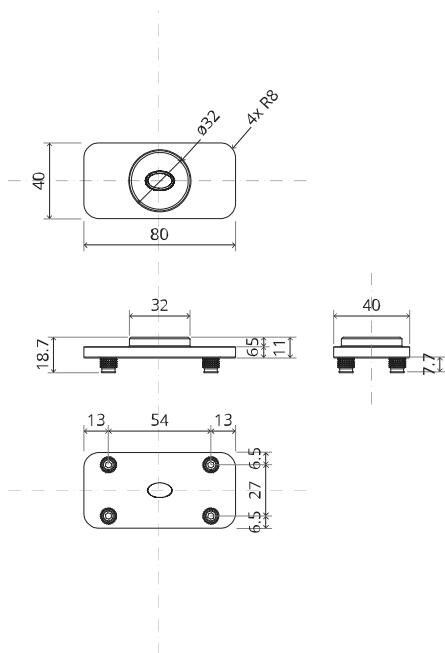

System M

Fräs- und Montageanleitung

FritsJurgens Set - 70 mm Klasse AA - Unsichtbar

FritsJurgens®

Fräsanleitung

BP.M.70.AA.X.XX

TP.X.70.B.X.XX

Seitenansicht A
mit nach innen
gedrehtem Stift

Seitenansicht A mit
herausgedrehtem Stift

Draufsicht

Vorderansicht

Untersicht

Seitenansicht B

TP.X.TP-R.G.X.

FP.M.X.X.FS.SS

FP.M.X.X.FR.SS

2x FJ.FP.Pe.30 2x FJ.FP.Pe.8

MT.M.Mount

To.M

ø8 mm (5/16")

ø8 mm (5/16")

ø7.5 mm (19/64")

8 mm (5/16")

8 mm (5/16")

8 mm (5/16")

30 mm (13/16")

30 mm (13/16")

30 mm (13/16")

1

2

1

2