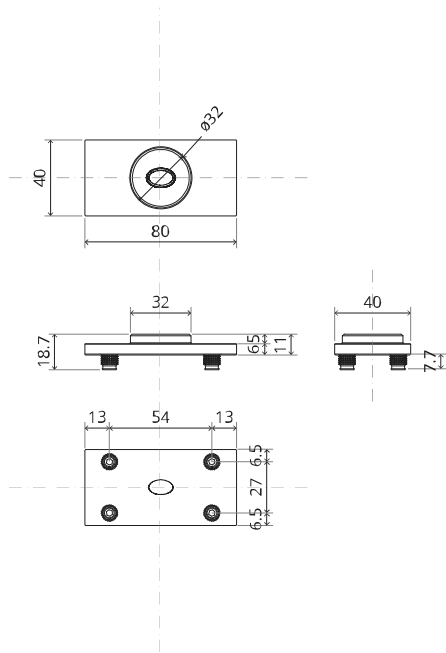

System M

Fräs- und Montageanleitung

FritsJurgens Set - 70 mm Klasse AA - Unsichtbar

FritsJurgens®

Fräsanleitung

BP.M.70.AA.X.XX

TP.X.70.B.X.XX

Seitenansicht A
mit nach innen
gedrehtem Stift

Seitenansicht A mit
herausgedrehtem Stift

Draufsicht

Vorderansicht

Untersicht

Seitenansicht B

TP.X.TP-R.G.X.

FP.M.X.X.FS.SS

FP.M.X.X.FR.SS

2x FJ.FP.Pe.30 2x FJ.FP.Pe.8

MT.M.Mount

To.M

ø8 mm (5/16")

ø8 mm (5/16")

ø7.5 mm (19/64")

8 mm (5/16")

8 mm (5/16")

8 mm (5/16")

30 mm (13/16")

30 mm (13/16")

30 mm (13/16")

1

2

1

2