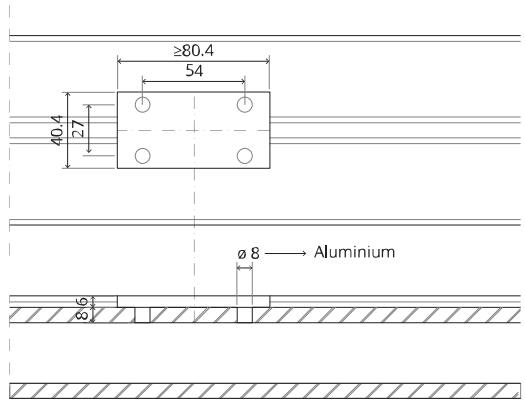

System M

Fräs- und Montageanleitung

FritsJurgens Set - 70 mm Klasse AA - Unsichtbar

FritsJurgens®

Fräsanleitung

BP.M.70.AA.X.XX

TP.X.70.B.X.XX

Seitenansicht A
mit nach innen
gedrehtem Stift

Seitenansicht A mit
herausgedrehtem Stift

Draufsicht

Vorderansicht

Untersicht

Seitenansicht B

TP.X.TP-R.G.X.

FP.M.X.X.FS.SS

FP.M.X.X.FR.SS

2x FJ.FP.Pe.30 2x FJ.FP.Pe.8

MT.M.Mount

To.M

ø8 mm (5/16")

ø8 mm (5/16")

ø7.5 mm (19/64")

8 mm (5/16")

8 mm (5/16")

8 mm (5/16")

30 mm (13/16")

30 mm (13/16")

30 mm (13/16")

1

2

1

2