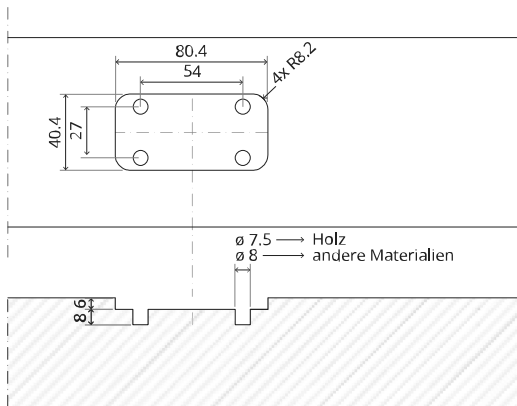

System M

Fräs- und Montageanleitung

FritsJurgens Set - 70 mm Klasse AA - Unsichtbar

FritsJurgens®

Fräsanleitung

BP.M.70.AA.X.XX

TP.X.70.B.X.XX

Seitenansicht A
mit nach innen
gedrehtem Stift

Seitenansicht A mit
herausgedrehtem Stift

Draufsicht

Vorderansicht

Untersicht

Seitenansicht B

TP.X.TP-R.G.X.

FP.M.X.X.FS.SS

FP.M.X.X.FR.SS

2x FJ.FP.Pe.30 2x FJ.FP.Pe.8

MT.M.Mount

To.M

ø8 mm (5/16")

ø8 mm (5/16")

ø7.5 mm (19/64")

8 mm (5/16")

8 mm (5/16")

8 mm (5/16")

30 mm (13/16")

30 mm (13/16")

30 mm (13/16")

1

2

1

2