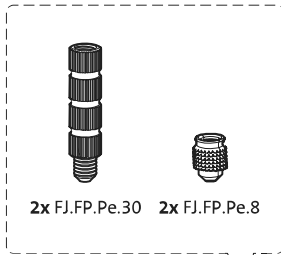

Montageanleitung

FJ.MT.DT.M

FJ.MT.ZS

FJ.MT.AK3

FJ.MT.AK5x24

10x FJ.Tx.4.0X50.PKDD

FJ.Bit.Tx20

FJ.MT.AS.M

2x FJ.FP.Pe.30 2x FJ.FP.Pe.8

MT.M.Mount

To.M

ø8 mm (5/16")

ø8 mm (5/16")

ø7.5 mm (19/64")

8 mm (5/16")

8 mm (5/16")

8 mm (5/16")

30 mm (13/16")

30 mm (13/16")

30 mm (13/16")

1

2

1

2