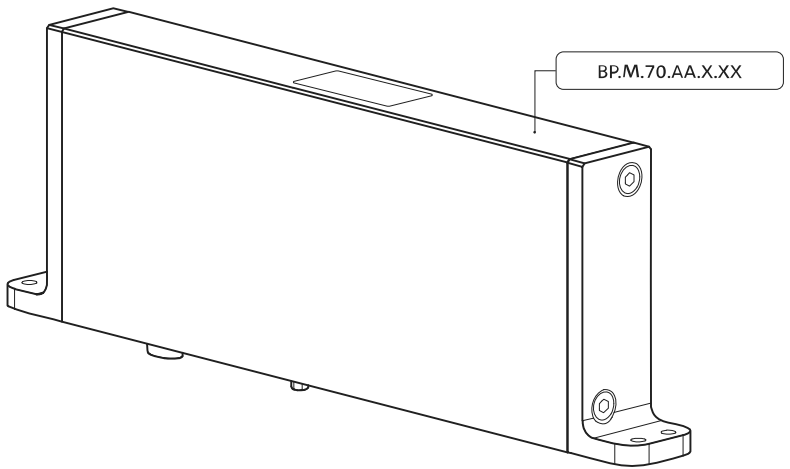

System M

Fräs- und Montageanleitung

FritsJurgens Set - 70 mm Klasse AA - Unsichtbar

FritsJurgens®

Fräsanleitung

BP.M.70.AA.X.XX

TP.X.70.B.X.XX

Seitenansicht A
mit nach innen
gedrehtem Stift