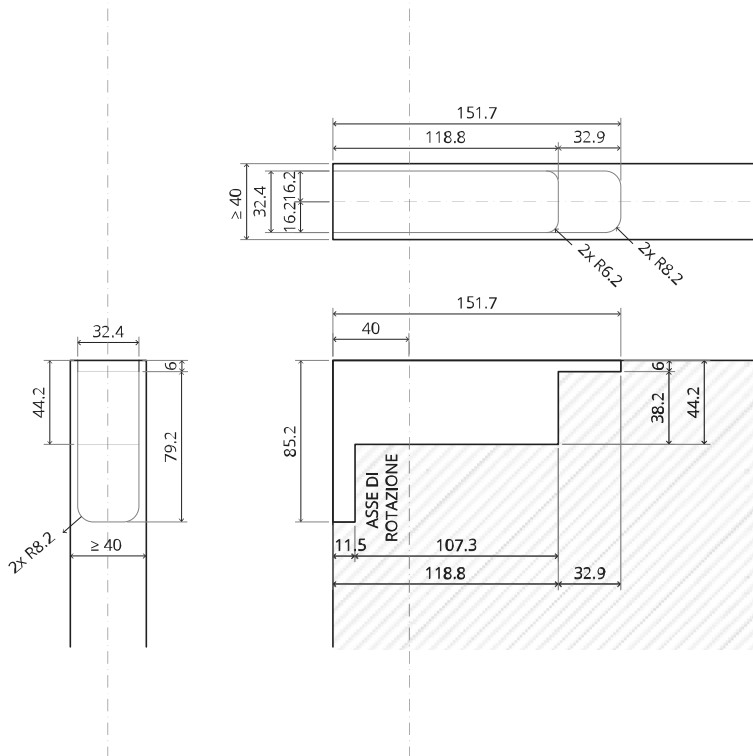

System One

Manuale di fresatura e montaggio

FritsJurgens Kit - 40 mm Classe G - acciaio inox

FritsJurgens®

Istruzioni di fresatura

BP.One.40.G.X.SS

TP.X.40.G.X.SS

FP.M.X.X.FR.SS

Istruzioni di montaggio

FJ.MT.DT.M

FJ.MT.ZS

FJ.MT.AK3

FJ.MT.AK5x24

10x FJ.Tx.4.0X50.PKDD

FJ.Bit.Tx20

2x FJ.FP.Pe.30 2x FJ.FP.Pe.8

MT.1Fx.Mount

To.M

ø8 mm (5/16")

ø8 mm (5/16")

ø7.5 mm (19/64")

8 mm (5/16")

8 mm (5/16")

8 mm (5/16")

30 mm (13/16")

30 mm (13/16")

30 mm (13/16")

1

2

1

2

3