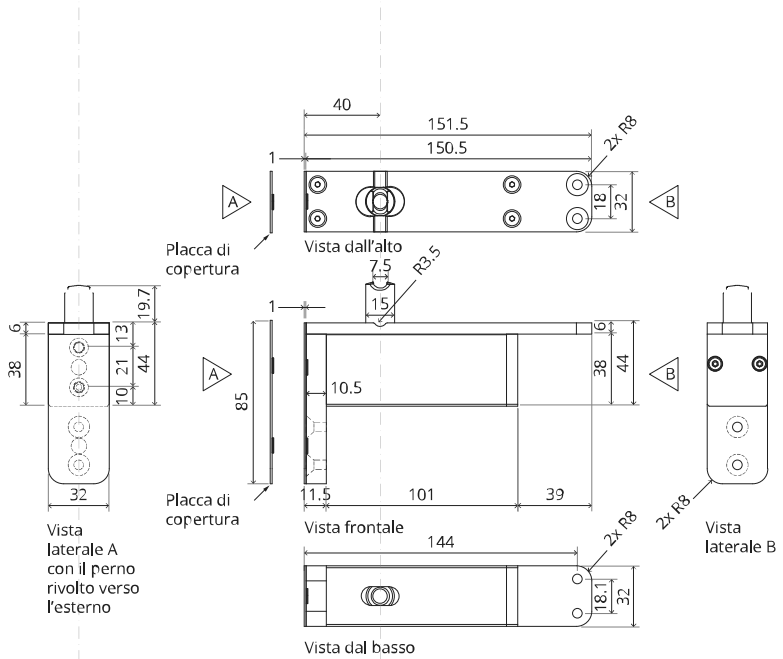

System One

Manuale di fresatura e montaggio

FritsJurgens Kit - 40 mm Classe G - acciaio inox

FritsJurgens®

Istruzioni di fresatura

BP.One.40.G.X.SS

TP.X.40.G.X.SS

FP.M.X.X.FR.SS

Istruzioni di montaggio

FJ.MT.DT.M

FJ.MT.ZS

FJ.MT.AK3

FJ.MT.AK5x24

10x FJ.Tx.4.0X50.PKDD

FJ.Bit.Tx20

2x FJ.FP.Pe.30 2x FJ.FP.Pe.8

MT.1Fx.Mount

To.M

ø8 mm (5/16")

ø8 mm (5/16")

ø7.5 mm (19/64")

8 mm (5/16")

8 mm (5/16")

8 mm (5/16")

30 mm (13/16")

30 mm (13/16")

30 mm (13/16")

1

2

1

2

3