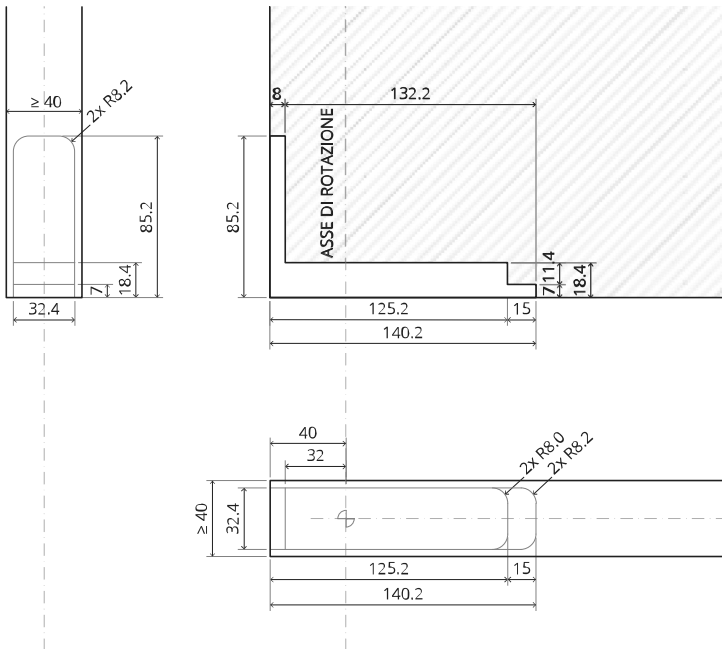

System One

Manuale di fresatura e montaggio

FritsJurgens Kit - 40 mm Classe G - acciaio inox

FritsJurgens®

Istruzioni di fresatura

BP.One.40.G.X.SS

TP.X.40.G.X.SS

FP.M.X.X.FR.SS

Istruzioni di montaggio

FJ.MT.DT.M

FJ.MT.ZS

FJ.MT.AK3

FJ.MT.AK5x24

10x FJ.Tx.4.0X50.PKDD

FJ.Bit.Tx20

2x FJ.FP.Pe.30 2x FJ.FP.Pe.8

MT.1Fx.Mount

To.M

ø8 mm (5/16")

ø8 mm (5/16")

ø7.5 mm (19/64")

8 mm (5/16")

8 mm (5/16")

8 mm (5/16")

30 mm (13/16")

30 mm (13/16")

30 mm (13/16")

1

2

1

2

3