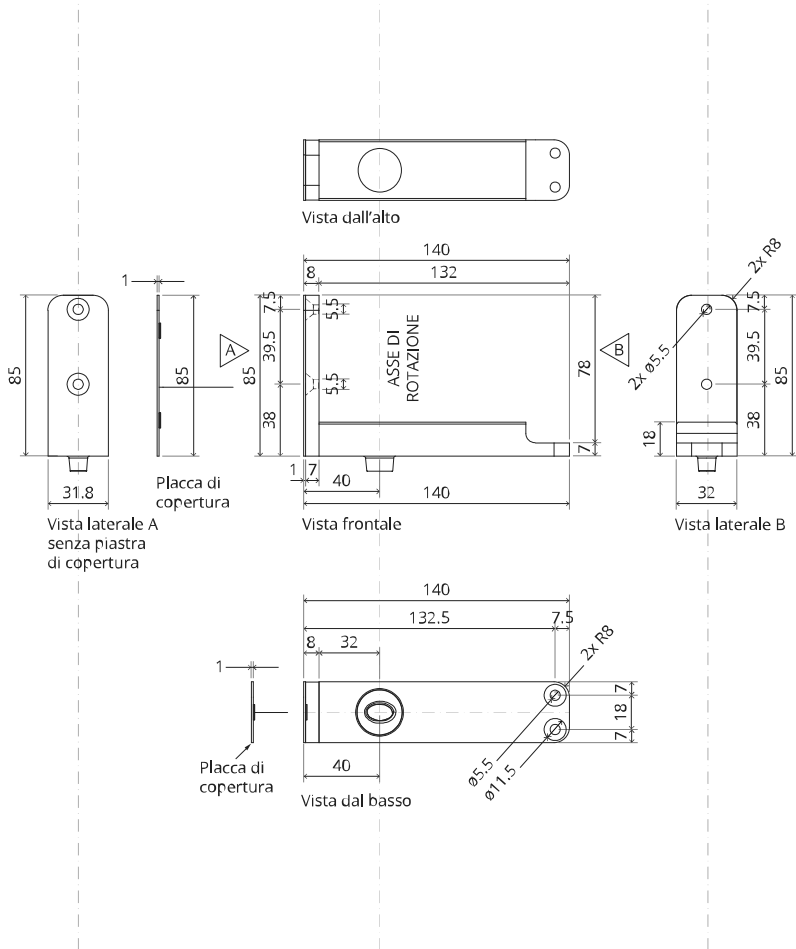

System One

Manuale di fresatura e montaggio

FritsJurgens Kit - 40 mm Classe G - acciaio inox

FritsJurgens®

Istruzioni di fresatura

BP.One.40.G.X.SS

TP.X.40.G.X.SS

FP.M.X.X.FR.SS

Istruzioni di montaggio

FJ.MT.DT.M

FJ.MT.ZS

FJ.MT.AK3

FJ.MT.AK5x24

10x FJ.Tx.4.0X50.PKDD

FJ.Bit.Tx20

2x FJ.FP.Pe.30 2x FJ.FP.Pe.8

MT.1Fx.Mount

To.M

ø8 mm (5/16")

ø8 mm (5/16")

ø7.5 mm (19/64")

8 mm (5/16")

8 mm (5/16")

8 mm (5/16")

30 mm (13/16")

30 mm (13/16")

30 mm (13/16")

1

2

1

2

3