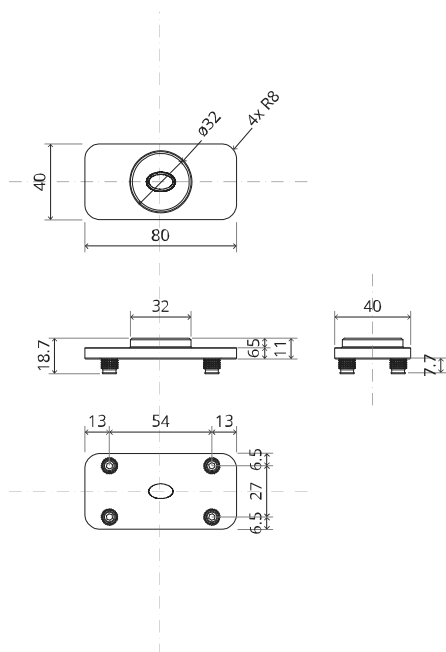

System One

Manuale di fresatura e montaggio

FritsJurgens Kit - 40 mm Classe G - acciaio inox

FritsJurgens®

Istruzioni di fresatura

BP.One.40.G.X.SS

TP.X.40.G.X.SS

FP.M.X.X.FR.SS

Istruzioni di montaggio

FJ.MT.DT.M

FJ.MT.ZS

FJ.MT.AK3

FJ.MT.AK5x24

10x FJ.Tx.4.0X50.PKDD

FJ.Bit.Tx20

2x FJ.FP.Pe.30 2x FJ.FP.Pe.8

MT.1Fx.Mount

To.M

ø8 mm (5/16")

ø8 mm (5/16")

ø7.5 mm (19/64")

8 mm (5/16")

8 mm (5/16")

8 mm (5/16")

30 mm (13/16")

30 mm (13/16")

30 mm (13/16")

1

2

1

2

3