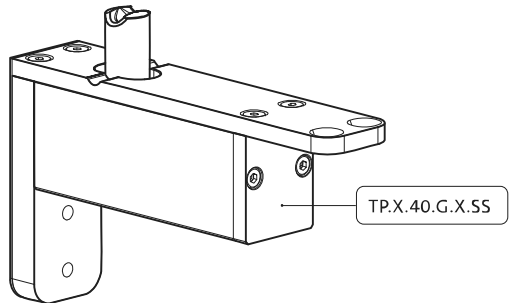

System One

Manuale di fresatura e montaggio

FritsJurgens Kit - 40 mm Classe G - acciaio inox

FritsJurgens®

Istruzioni di fresatura

BP.One.40.G.X.SS

TP.X.40.G.X.SS

FP.M.X.X.FR.SS

MT.1Fx.Mount

To.M

ø8 mm (5/16")

ø8 mm (5/16")

ø7.5 mm (19/64")

8 mm (5/16")

8 mm (5/16")

8 mm (5/16")