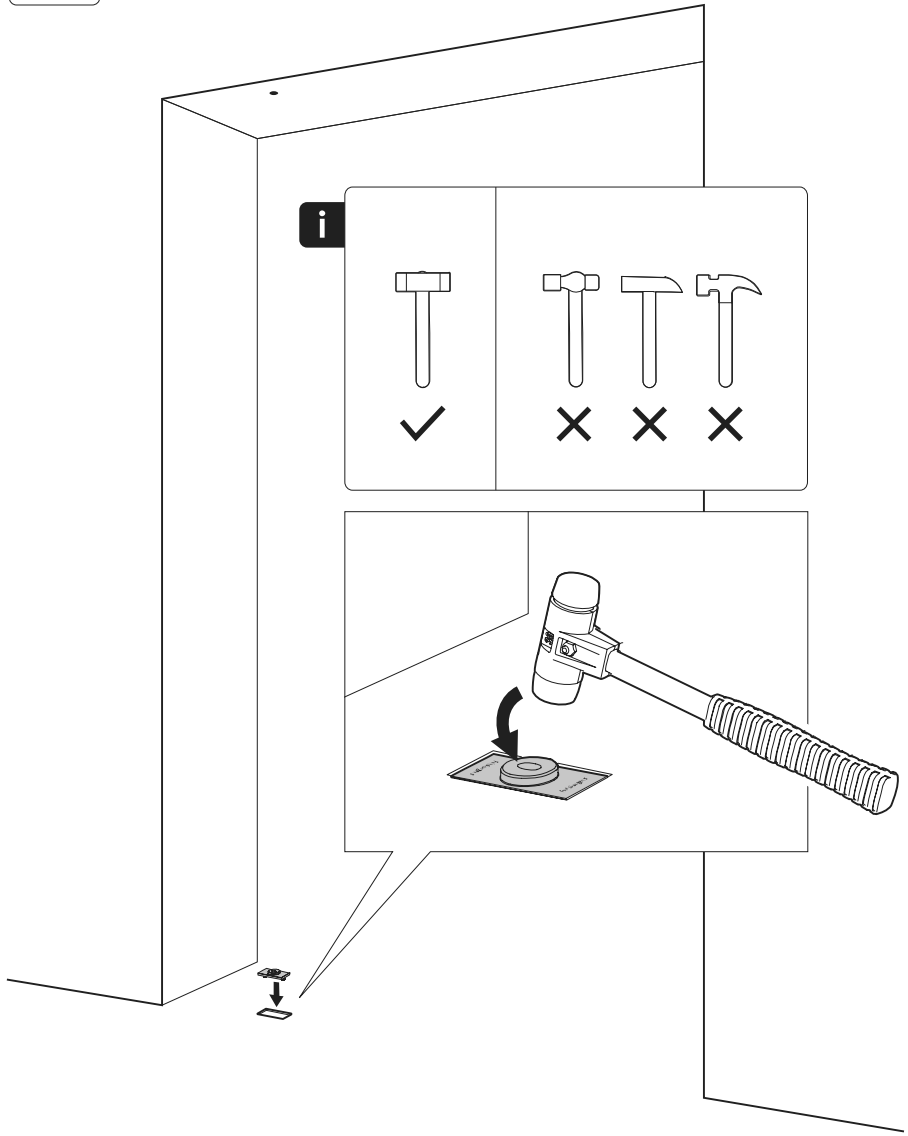

System One

Manuale di fresatura e montaggio

FritsJurgens Kit - 40 mm Classe G - acciaio inox

FritsJurgens®

Istruzioni di fresatura

BP.One.40.G.X.SS

TP.X.40.G.X.SS

FP.M.X.X.FR.SS