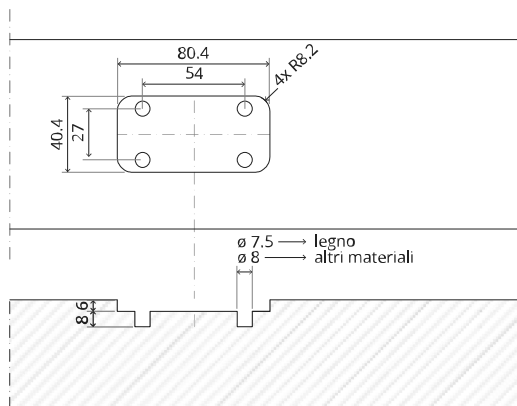

System One

Manuale di fresatura e montaggio

FritsJurgens Kit - 40 mm Classe G - acciaio inox

FritsJurgens®

Istruzioni di fresatura

BP.One.40.G.X.SS

TP.X.40.G.X.SS

FP.M.X.X.FR.SS

Istruzioni di montaggio

FJ.MT.DT.M

FJ.MT.ZS

FJ.MT.AK3

FJ.MT.AK5x24

10x FJ.Tx.4.0X50.PKDD

FJ.Bit.Tx20

2x FJ.FP.Pe.30 2x FJ.FP.Pe.8

MT.1Fx.Mount

To.M

ø8 mm (5/16")

ø8 mm (5/16")

ø7.5 mm (19/64")

8 mm (5/16")

8 mm (5/16")

8 mm (5/16")

30 mm (13/16")

30 mm (13/16")

30 mm (13/16")

1

2

1

2

3