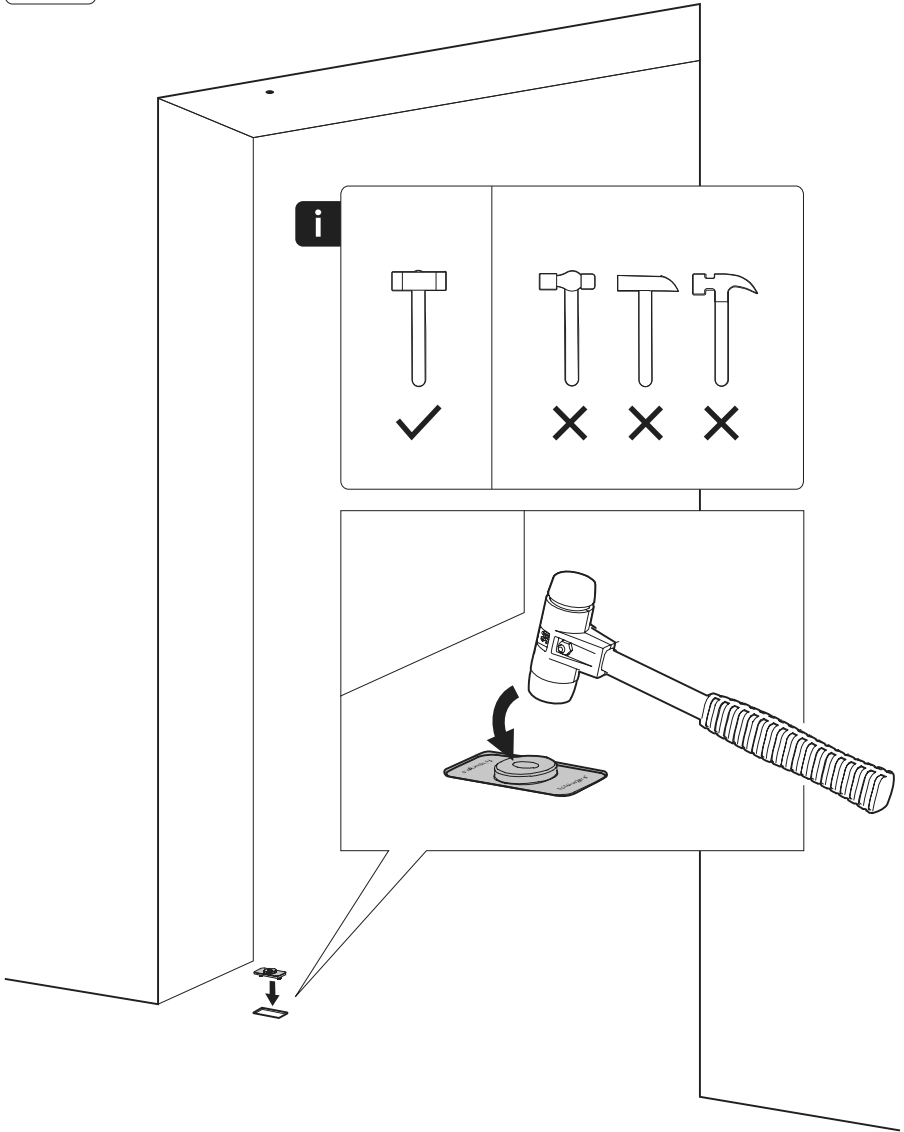

System One

Manuale di fresatura e montaggio

FritsJurgens Kit - 40 mm Classe G - acciaio inox

FritsJurgens®

Istruzioni di fresatura

BP.One.40.G.X.SS

TP.X.40.G.X.SS

FP.M.X.X.FR.SS