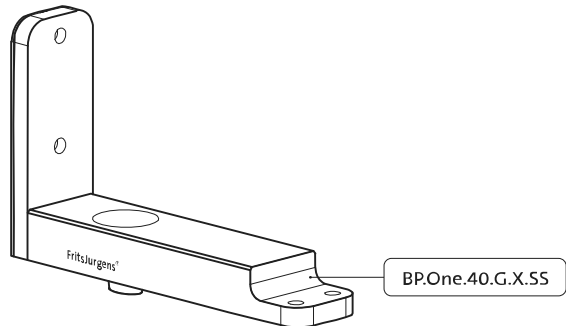

System One

Manuale di fresatura e montaggio

FritsJurgens Kit - 40 mm Classe G - acciaio inox

FritsJurgens®

Istruzioni di fresatura

BP.One.40.G.X.SS

TP.X.40.G.X.SS

FP.M.X.X.FR.SS

MT.1Fx.Mount

To.M

ø8 mm (5/16")

ø8 mm (5/16")

ø7.5 mm (19/64")

8 mm (5/16")

8 mm (5/16")

8 mm (5/16")