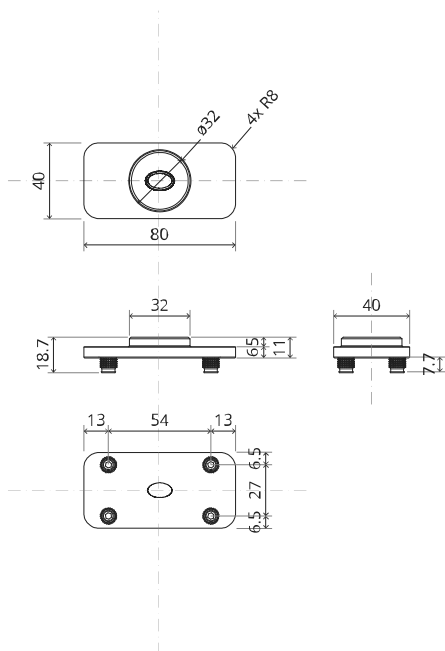

FP.M.X.X.FR.SS