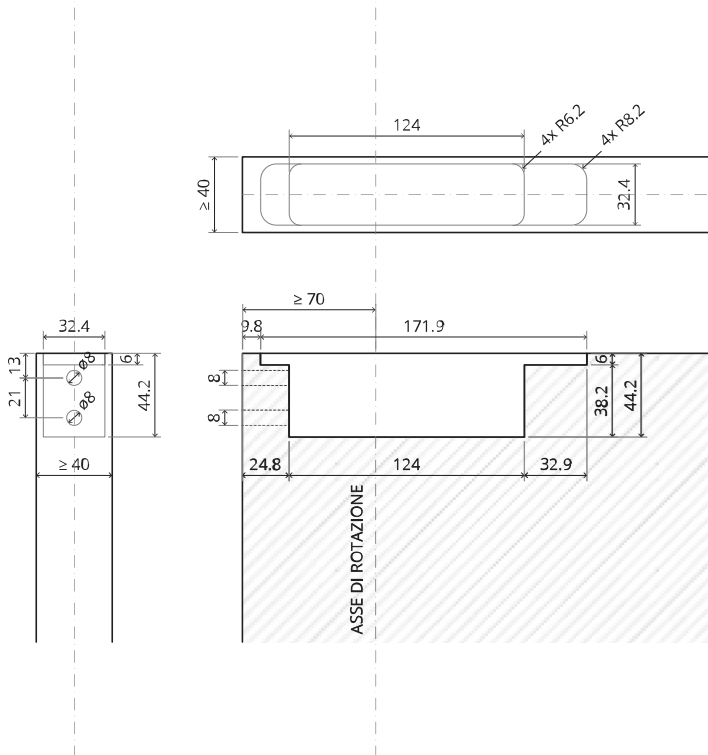

# TP.X.70.G.X.XX

Vista laterale A con perno rivolto verso l'interno

Vista laterale A con il perno rivolto verso l'esterno

Vista dall'alto

Vista frontale

Vista dal basso

Vista laterale B

MT.1Fx.Mount

To.M

ø8 mm (5/16")

ø8 mm (5/16")

ø7.5 mm (19/64")

8 mm (5/16")

8 mm (5/16")

8 mm (5/16")