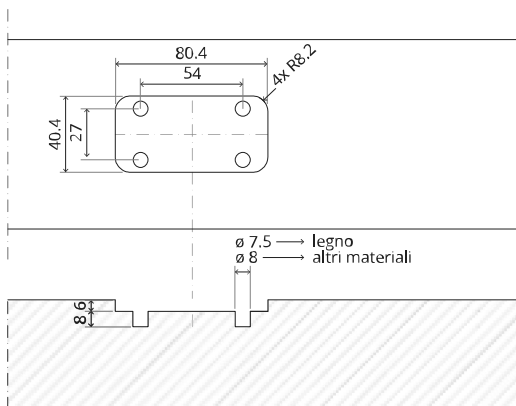

FP.M.X.X.FR.SS