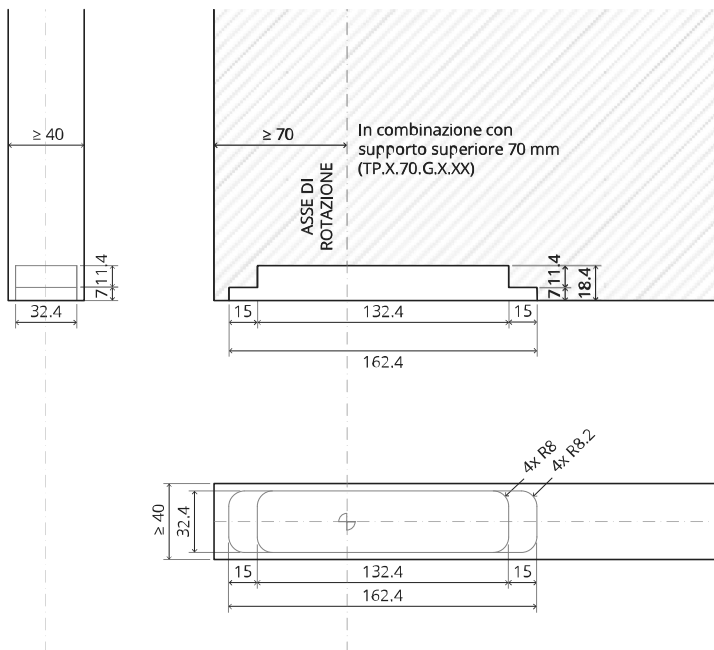

# TP.X.70.G.X.XX

Vista laterale A con perno rivolto verso l'interno

Vista laterale A con il perno rivolto verso l'esterno

Vista dall'alto

Vista frontale

Vista dal basso

Vista laterale B

MT.1Fx.Mount

To.M

ø8 mm (5/16")

ø8 mm (5/16")

ø7.5 mm (19/64")

8 mm (5/16")

8 mm (5/16")

8 mm (5/16")