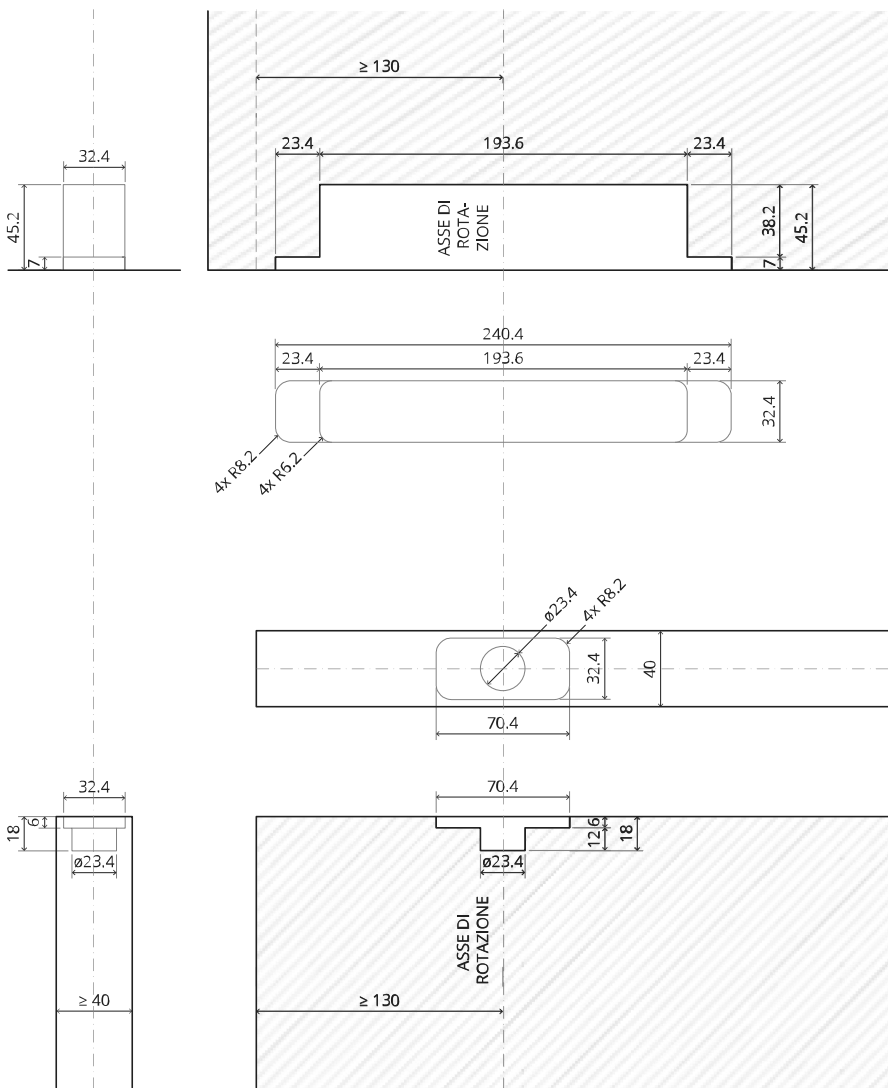

TP.X.TP-R.G.X.