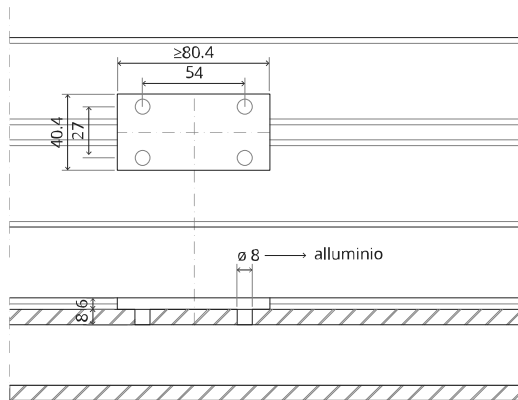

FP.M.X.X.FS.SS