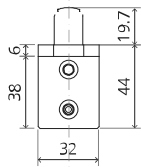

# TP.X.70.G.X.XX

Vista laterale A con perno rivolto verso l'interno

Vista laterale A con il perno rivolto verso l'esterno

Vista dall'alto

Vista frontale

Vista dal basso

Vista laterale B

MT.1Fx.Mount

To.M

ø8 mm (5/16")

ø8 mm (5/16")

ø7.5 mm (19/64")

8 mm (5/16")

8 mm (5/16")

8 mm (5/16")