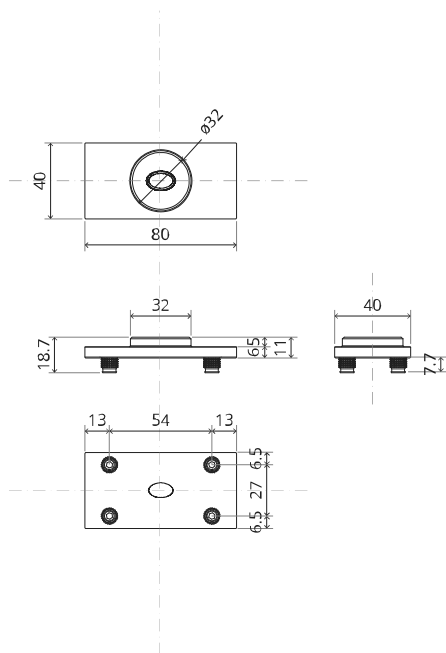

FP.M.X.X.FS.SS