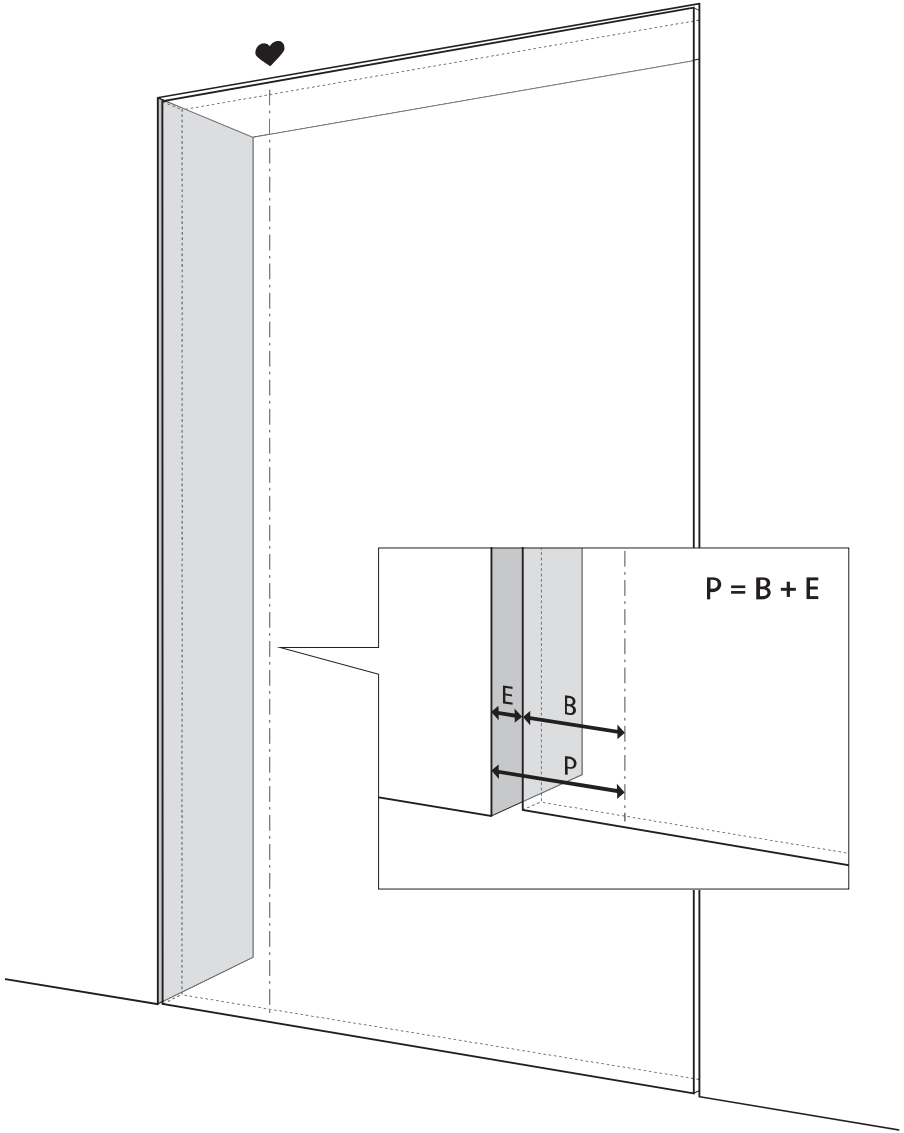

System Fx

Fräs- und Montageanleitung

FritsJurgens Set - 70 mm Klasse C - Unsichtbar

FritsJurgens®

Fräsanleitung

BP.Fx.70.C.X.XX

TP.X.70.G.X.XX

Seitenansicht A
mit nach innen
gedrehtem Stift

MT.1Fx.Mount

To.M

ø8 mm (5/16")

ø8 mm (5/16")

ø7.5 mm (19/64")

8 mm (5/16")

8 mm (5/16")

8 mm (5/16")

30 mm (13/16")

30 mm (13/16")

30 mm (13/16")

1

2

ø18 mm
(45/64 ")

ø18 mm
(45/64 ")

20 mm (25/32 ")