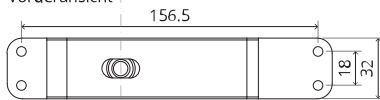

System Fx

Fräs- und Montageanleitung

FritsJurgens Set - 70 mm Klasse C - Unsichtbar

FritsJurgens®

Fräsanleitung

BP.Fx.70.C.X.XX

TP.X.70.G.X.XX

Seitenansicht A
mit nach innen
gedrehtem Stift

Seitenansicht A
mit
herausgedrehtem Stift

Draufsicht

Vorderansicht

Untersicht

Seitenansicht B

TP.X.TP-R.G.X.

FP.M.X.X.FS.SS

FP.M.X.X.FR.SS

MT.1Fx.Mount

To.M

ø8 mm (5/16")

ø8 mm (5/16")

ø7.5 mm (19/64")

8 mm (5/16")

8 mm (5/16")

8 mm (5/16")

30 mm (13/16")

30 mm (13/16")

30 mm (13/16")

1

2

ø18 mm
(45/64 ")

ø18 mm
(45/64 ")

20 mm (25/32 ")