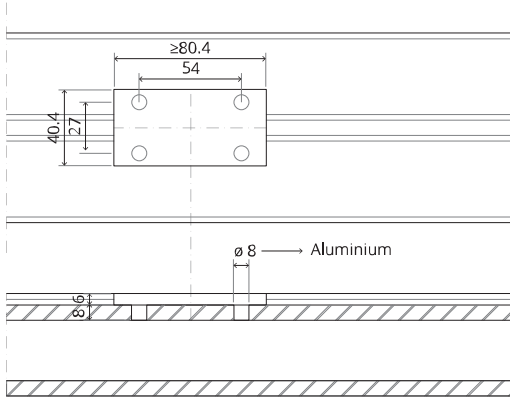

FP.M.X.X.FS.SS