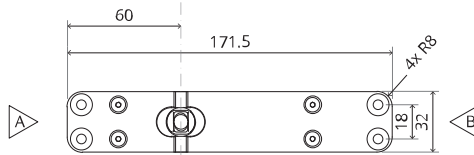

System Fx

Fräs- und Montageanleitung

FritsJurgens Set - 70 mm Klasse C - Unsichtbar

FritsJurgens®

Fräsanleitung

BP.Fx.70.C.X.XX

TP.X.70.G.X.XX

Seitenansicht A
mit nach innen
gedrehtem Stift

Seitenansicht A
mit
herausgedrehtem Stift

Draufsicht

Vorderansicht

Untersicht

Seitenansicht B

TP.X.TP-R.G.X.

FP.M.X.X.FS.SS

FP.M.X.X.FR.SS

MT.1Fx.Mount

To.M

ø8 mm (5/16")

ø8 mm (5/16")

ø7.5 mm (19/64")

8 mm (5/16")

8 mm (5/16")

8 mm (5/16")

30 mm (13/16")

30 mm (13/16")

30 mm (13/16")

1

2

ø18 mm
(45/64 ")

ø18 mm
(45/64 ")

20 mm (25/32 ")