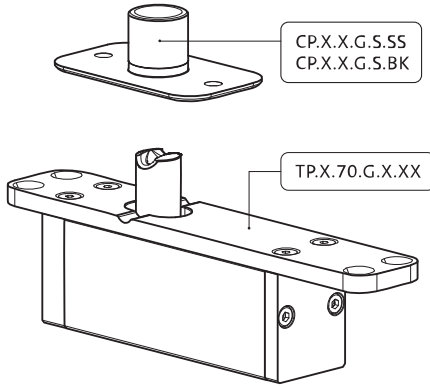

System Fx

Fräs- und Montageanleitung

FritsJurgens Set - 70 mm Klasse C - Unsichtbar

FritsJurgens®

Fräsanleitung

BP.Fx.70.C.X.XX

TP.X.70.G.X.XX

Seitenansicht A
mit nach innen
gedrehtem Stift

Seitenansicht A
mit
herausgedrehtem Stift

Draufsicht

Vorderansicht

Untersicht

Seitenansicht B

TP.X.TP-R.G.X.

FP.M.X.X.FS.SS

FP.M.X.X.FR.SS

MT.1Fx.Mount

To.M

ø8 mm (5/16")

ø8 mm (5/16")

ø7.5 mm (19/64")

8 mm (5/16")

8 mm (5/16")

8 mm (5/16")

30 mm (13/16")

30 mm (13/16")

30 mm (13/16")

1

2

ø18 mm
(45/64 ")

ø18 mm
(45/64 ")

20 mm (25/32 ")