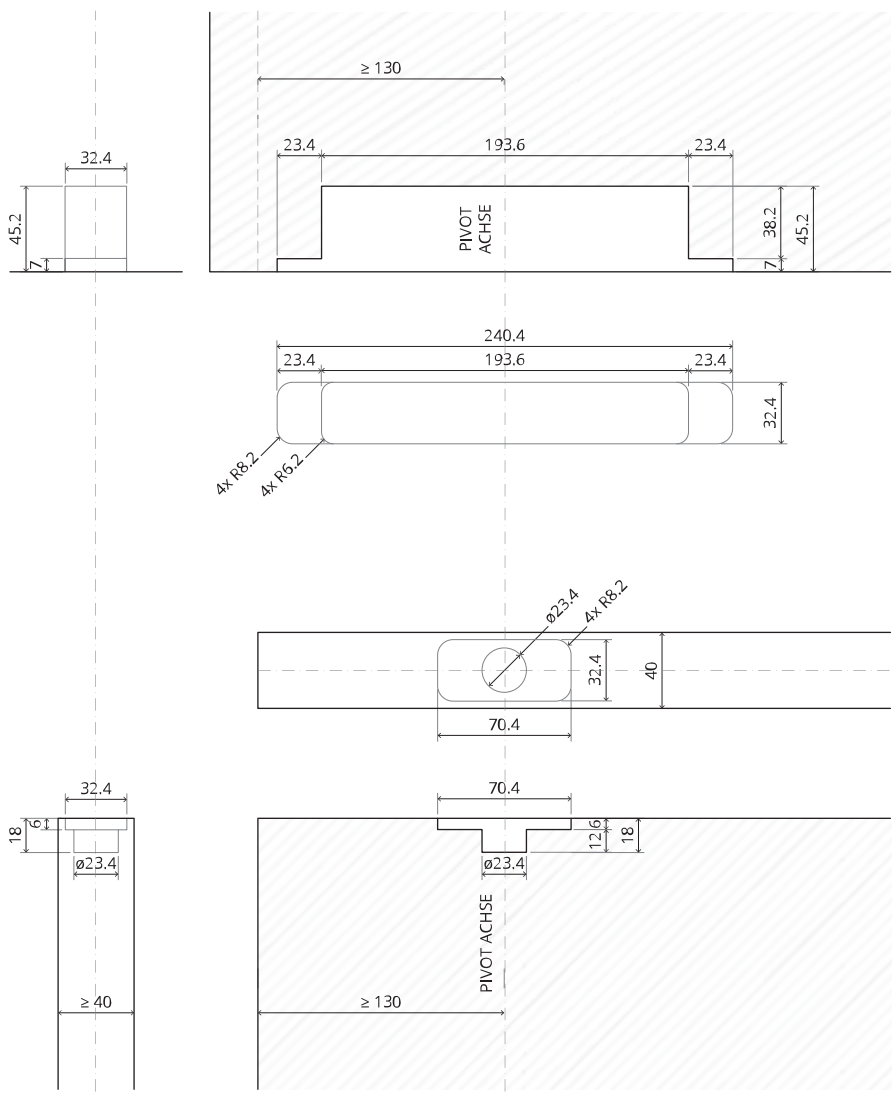

System Fx

Fräs- und Montageanleitung

FritsJurgens Set - 70 mm Klasse C - Unsichtbar

FritsJurgens®

Fräsanleitung

BP.Fx.70.C.X.XX

TP.X.70.G.X.XX

Seitenansicht A
mit nach innen
gedrehtem Stift

Seitenansicht A
mit
herausgedrehtem Stift

Draufsicht

Vorderansicht

Untersicht

Seitenansicht B

TP.X.TP-R.G.X.

FP.M.X.X.FS.SS

FP.M.X.X.FR.SS

MT.1Fx.Mount

To.M

ø8 mm (5/16")

ø8 mm (5/16")

ø7.5 mm (19/64")

8 mm (5/16")

8 mm (5/16")

8 mm (5/16")

30 mm (13/16")

30 mm (13/16")

30 mm (13/16")

1

2

ø18 mm
(45/64 ")

ø18 mm
(45/64 ")

20 mm (25/32 ")