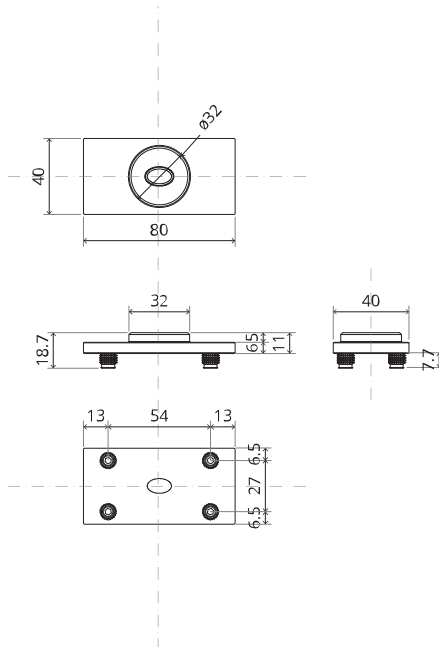

System Fx

Fräs- und Montageanleitung

FritsJurgens Set - 70 mm Klasse C - Unsichtbar

FritsJurgens®

Fräsanleitung

BP.Fx.70.C.X.XX

TP.X.70.G.X.XX

Seitenansicht A
mit nach innen
gedrehtem Stift

Seitenansicht A
mit
herausgedrehtem Stift

Draufsicht

Vorderansicht

Untersicht

Seitenansicht B

TP.X.TP-R.G.X.

FP.M.X.X.FS.SS

FP.M.X.X.FR.SS

MT.1Fx.Mount

To.M

ø8 mm (5/16")

ø8 mm (5/16")

ø7.5 mm (19/64")

8 mm (5/16")

8 mm (5/16")

8 mm (5/16")

30 mm (13/16")

30 mm (13/16")

30 mm (13/16")

1

2

ø18 mm
(45/64 ")

ø18 mm
(45/64 ")

20 mm (25/32 ")