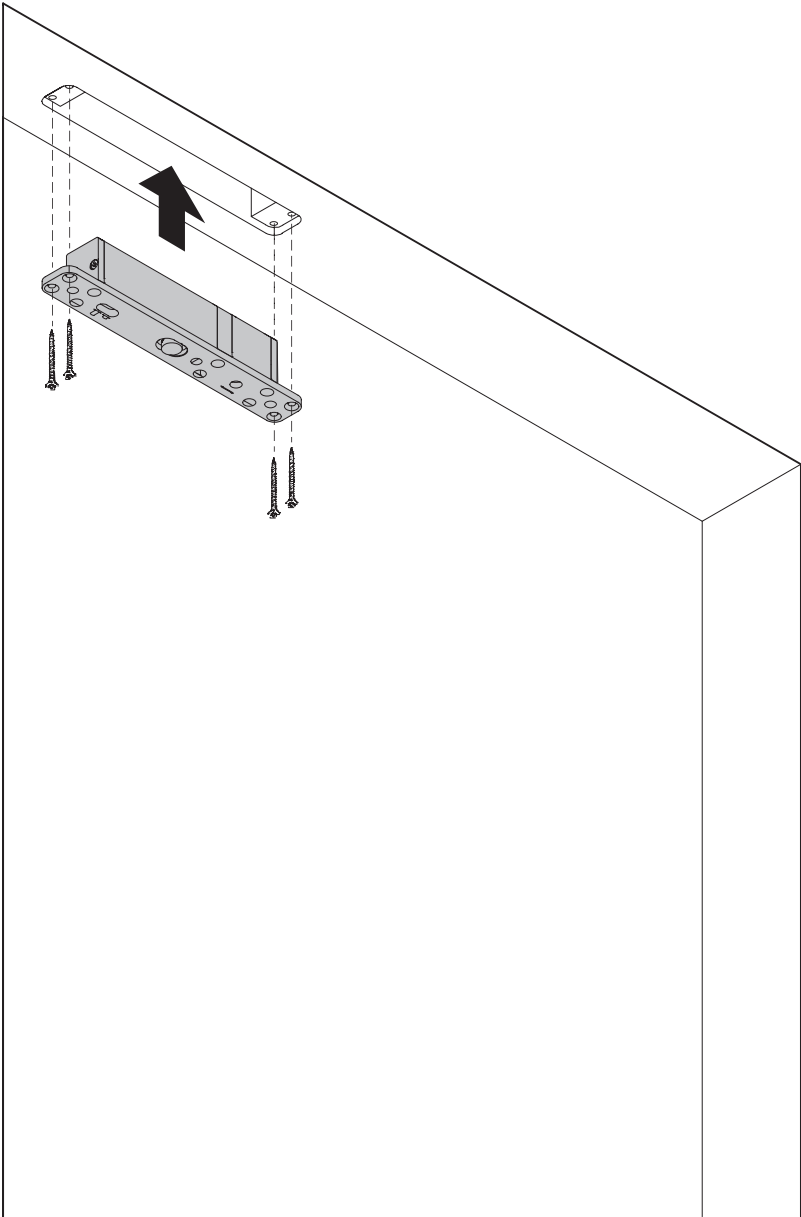

System Fx

Fräs- und Montageanleitung

FritsJurgens Set - 70 mm Klasse C - Unsichtbar

FritsJurgens®

Fräsanleitung

BP.Fx.70.C.X.XX

TP.X.70.G.X.XX

Seitenansicht A
mit nach innen
gedrehtem Stift

Seitenansicht A
mit
herausgedrehtem Stift

Draufsicht

Vorderansicht

Untersicht

Seitenansicht B

TP.X.TP-R.G.X.

FP.M.X.X.FS.SS

FP.M.X.X.FR.SS

MT.1Fx.Mount

To.M

ø8 mm (5/16")

ø8 mm (5/16")

ø7.5 mm (19/64")

8 mm (5/16")

8 mm (5/16")

8 mm (5/16")

30 mm (13/16")

30 mm (13/16")

30 mm (13/16")

1

2

ø18 mm
(45/64 ")

ø18 mm
(45/64 ")

20 mm (25/32 ")