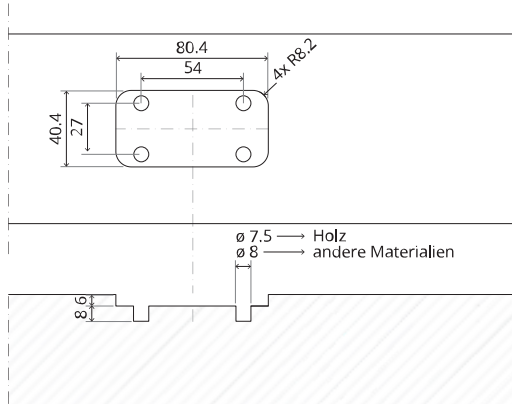

System Fx

Fräs- und Montageanleitung

FritsJurgens Set - 70 mm Klasse C - Unsichtbar

FritsJurgens®

Fräsanleitung

BP.Fx.70.C.X.XX

TP.X.70.G.X.XX

Seitenansicht A
mit nach innen
gedrehtem Stift

Seitenansicht A
mit
herausgedrehtem Stift

Draufsicht

Vorderansicht

Untersicht

Seitenansicht B

TP.X.TP-R.G.X.

FP.M.X.X.FS.SS

FP.M.X.X.FR.SS

MT.1Fx.Mount

To.M

ø8 mm (5/16")

ø8 mm (5/16")

ø7.5 mm (19/64")

8 mm (5/16")

8 mm (5/16")

8 mm (5/16")

30 mm (13/16")

30 mm (13/16")

30 mm (13/16")

1

2

ø18 mm
(45/64 ")

ø18 mm
(45/64 ")

20 mm (25/32 ")