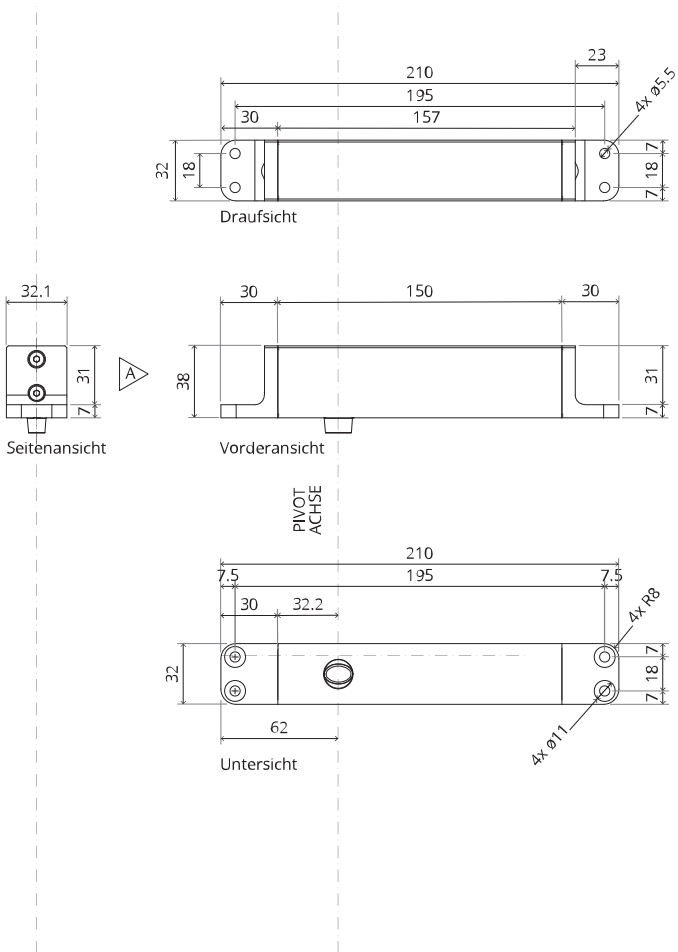

System Fx

Fräs- und Montageanleitung

FritsJurgens Set - 70 mm Klasse C - Unsichtbar

FritsJurgens®

Fräsanleitung

BP.Fx.70.C.X.XX

TP.X.70.G.X.XX

Seitenansicht A
mit nach innen
gedrehtem Stift

Seitenansicht A
mit
herausgedrehtem Stift

Draufsicht

Vorderansicht

Untersicht

Seitenansicht B

TP.X.TP-R.G.X.

FP.M.X.X.FS.SS

FP.M.X.X.FR.SS

MT.1Fx.Mount

To.M

ø8 mm (5/16")

ø8 mm (5/16")

ø7.5 mm (19/64")

8 mm (5/16")

8 mm (5/16")

8 mm (5/16")

30 mm (13/16")

30 mm (13/16")

30 mm (13/16")

1

2

ø18 mm
(45/64 ")

ø18 mm
(45/64 ")

20 mm (25/32 ")