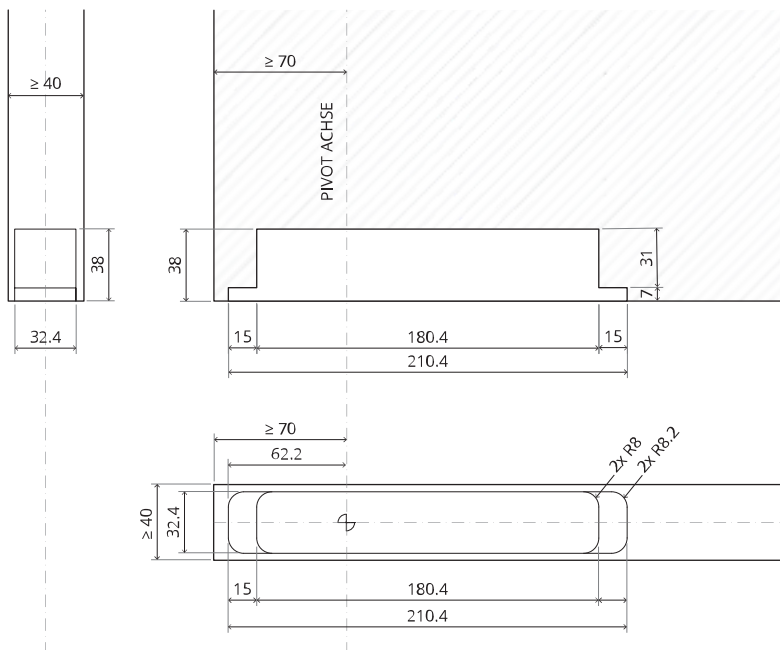

System Fx

Fräs- und Montageanleitung

FritsJurgens Set - 70 mm Klasse C - Unsichtbar

FritsJurgens®

Fräsanleitung

BP.Fx.70.C.X.XX

TP.X.70.G.X.XX

Seitenansicht A
mit nach innen
gedrehtem Stift

Seitenansicht A
mit
herausgedrehtem Stift

Draufsicht

Vorderansicht

Untersicht

Seitenansicht B

TP.X.TP-R.G.X.

FP.M.X.X.FS.SS

FP.M.X.X.FR.SS

MT.1Fx.Mount

To.M

ø8 mm (5/16")

ø8 mm (5/16")

ø7.5 mm (19/64")

8 mm (5/16")

8 mm (5/16")

8 mm (5/16")

30 mm (13/16")

30 mm (13/16")

30 mm (13/16")

1

2

ø18 mm
(45/64 ")

ø18 mm
(45/64 ")

20 mm (25/32 ")