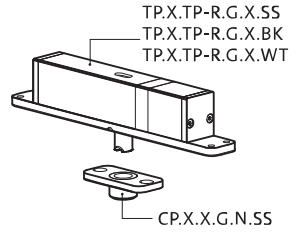

System Fx

Fräs- und Montageanleitung

FritsJurgens Set - 70 mm Klasse C - Unsichtbar

FritsJurgens®

Fräsanleitung

BP.Fx.70.C.X.XX

TP.X.70.G.X.XX

Seitenansicht A
mit nach innen
gedrehtem Stift

Seitenansicht A
mit
herausgedrehtem Stift

Draufsicht

Vorderansicht

Untersicht

Seitenansicht B

TP.X.TP-R.G.X.

FP.M.X.X.FS.SS

FP.M.X.X.FR.SS

MT.1Fx.Mount

To.M

ø8 mm (5/16")

ø8 mm (5/16")

ø7.5 mm (19/64")

8 mm (5/16")

8 mm (5/16")

8 mm (5/16")