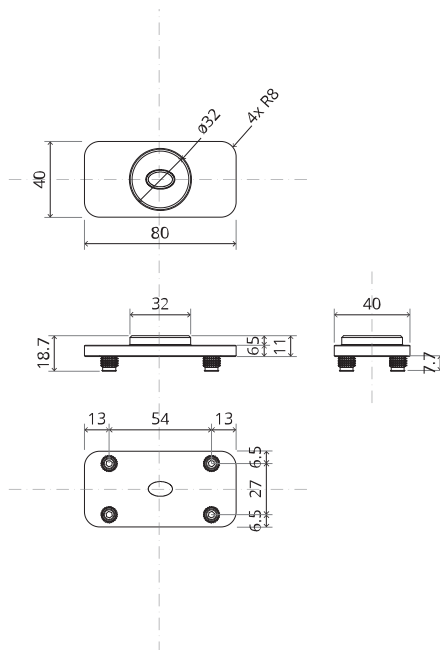

System Fx

Fräs- und Montageanleitung

FritsJurgens Set - 70 mm Klasse C - Unsichtbar

FritsJurgens®

Fräsanleitung

BP.Fx.70.C.X.XX

TP.X.70.G.X.XX

Seitenansicht A
mit nach innen
gedrehtem Stift

Seitenansicht A
mit
herausgedrehtem Stift

Draufsicht

Vorderansicht

Untersicht

Seitenansicht B

TP.X.TP-R.G.X.

FP.M.X.X.FS.SS

FP.M.X.X.FR.SS

MT.1Fx.Mount

To.M

ø8 mm (5/16")

ø8 mm (5/16")

ø7.5 mm (19/64")

8 mm (5/16")

8 mm (5/16")

8 mm (5/16")

30 mm (13/16")

30 mm (13/16")

30 mm (13/16")

1

2

ø18 mm
(45/64 ")

ø18 mm
(45/64 ")

20 mm (25/32 ")