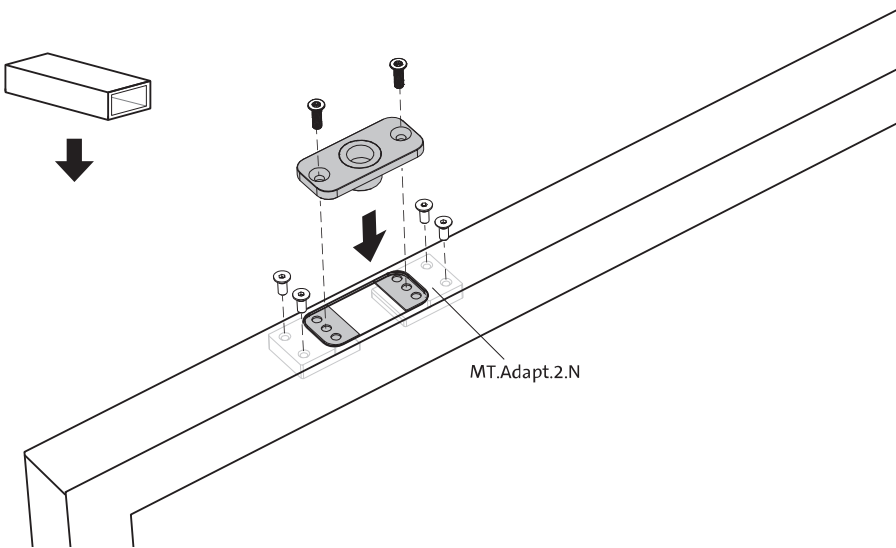

System Fx

Fräs- und Montageanleitung

FritsJurgens Set - 70 mm Klasse C - Unsichtbar

FritsJurgens®

Fräsanleitung

BP.Fx.70.C.X.XX

TP.X.70.G.X.XX

Seitenansicht A
mit nach innen
gedrehtem Stift

Seitenansicht A
mit
herausgedrehtem Stift

Draufsicht

Vorderansicht

Untersicht

Seitenansicht B

TP.X.TP-R.G.X.

FP.M.X.X.FS.SS

FP.M.X.X.FR.SS

MT.1Fx.Mount

To.M

ø8 mm (5/16")

ø8 mm (5/16")

ø7.5 mm (19/64")

8 mm (5/16")

8 mm (5/16")

8 mm (5/16")