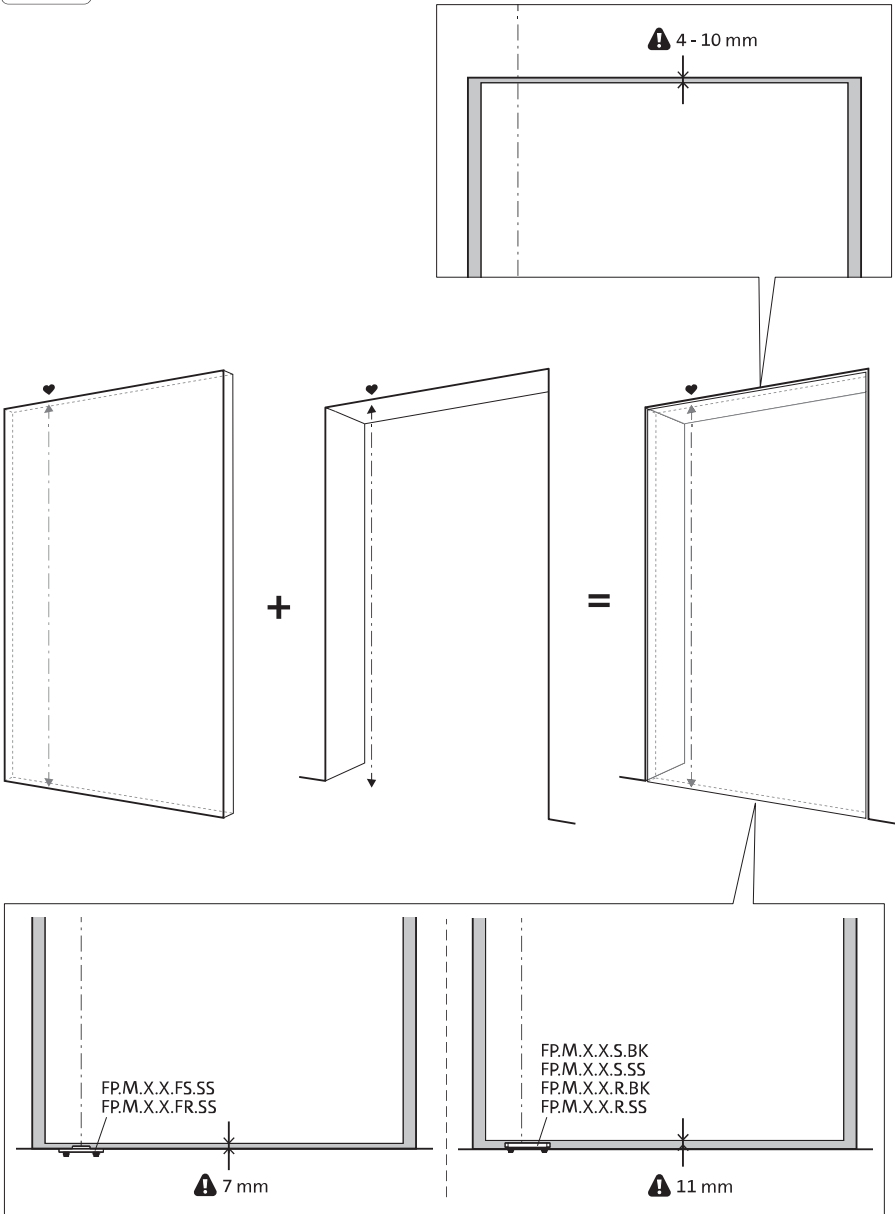

System Fx

Fräs- und Montageanleitung

FritsJurgens Set - 70 mm Klasse C - Unsichtbar

FritsJurgens®

Fräsanleitung

BP.Fx.70.C.X.XX

TP.X.70.G.X.XX

Seitenansicht A
mit nach innen
gedrehtem Stift

MT.1Fx.Mount

To.M

ø8 mm (5/16")

ø8 mm (5/16")

ø7.5 mm (19/64")

8 mm (5/16")

8 mm (5/16")

8 mm (5/16")

30 mm (13/16")

30 mm (13/16")

30 mm (13/16")

1

2

ø18 mm
(45/64 ")

ø18 mm
(45/64 ")

20 mm (25/32 ")