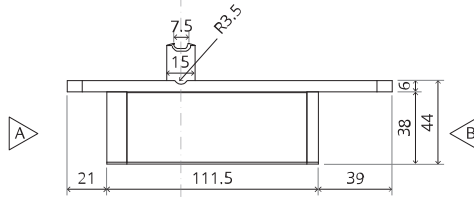

Seitenansicht A
mit
herausgedrehtem Stift

Vorderansicht