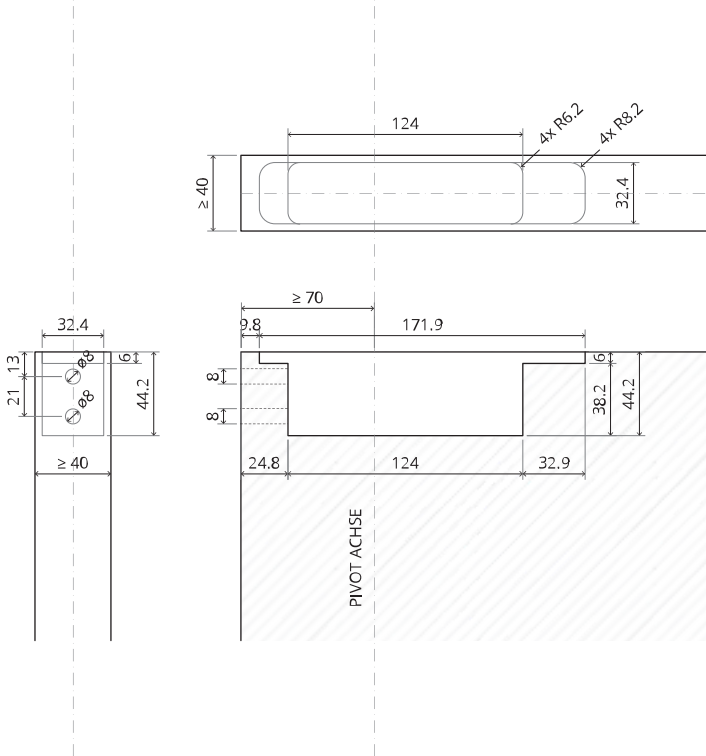

System Fx

Fräs- und Montageanleitung

FritsJurgens Set - 70 mm Klasse C - Unsichtbar

FritsJurgens®

Fräsanleitung

BP.Fx.70.C.X.XX

TP.X.70.G.X.XX

Seitenansicht A
mit nach innen
gedrehtem Stift

Seitenansicht A
mit
herausgedrehtem Stift

Draufsicht

Vorderansicht

Untersicht

Seitenansicht B

TP.X.TP-R.G.X.

FP.M.X.X.FS.SS

FP.M.X.X.FR.SS

MT.1Fx.Mount

To.M

ø8 mm (5/16")

ø8 mm (5/16")

ø7.5 mm (19/64")

8 mm (5/16")

8 mm (5/16")

8 mm (5/16")

30 mm (13/16")

30 mm (13/16")

30 mm (13/16")

1

2

ø18 mm
(45/64 ")

ø18 mm
(45/64 ")

20 mm (25/32 ")