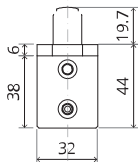

System Fx

Fräs- und Montageanleitung

FritsJurgens Set - 70 mm Klasse C - Unsichtbar

FritsJurgens®

Fräsanleitung

BP.Fx.70.C.X.XX

TP.X.70.G.X.XX

Seitenansicht A
mit nach innen
gedrehtem Stift

Seitenansicht A
mit
herausgedrehtem Stift

Draufsicht

Vorderansicht

Untersicht

Seitenansicht B

TP.X.TP-R.G.X.

FP.M.X.X.FS.SS

FP.M.X.X.FR.SS

MT.1Fx.Mount

To.M

ø8 mm (5/16")

ø8 mm (5/16")

ø7.5 mm (19/64")

8 mm (5/16")

8 mm (5/16")

8 mm (5/16")

30 mm (13/16")

30 mm (13/16")

30 mm (13/16")

1

2

ø18 mm
(45/64 ")

ø18 mm
(45/64 ")

20 mm (25/32 ")