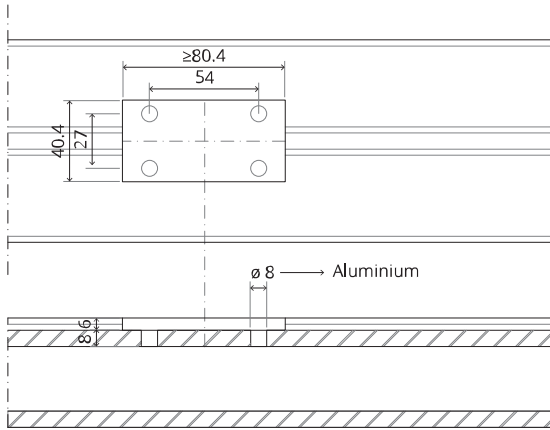

System M

Fräs- und Montageanleitung

FritsJurgens Set - 40 mm Klasse C - Edelstahl

FritsJurgens®

Fräsanleitung

BP.M.40.C.X.SS

TP.X.40.G.X.SS

FP.M.X.X.FS.SS

FP.M.X.X.FR.SS

Montageanleitung

To.M

ø8 mm (5/16")

ø8 mm (5/16")

ø7.5 mm (19/64")

8 mm (5/16")

8 mm (5/16")

8 mm (5/16")

30 mm (13/16")

30 mm (13/16")

30 mm (13/16")

1

2

1

2