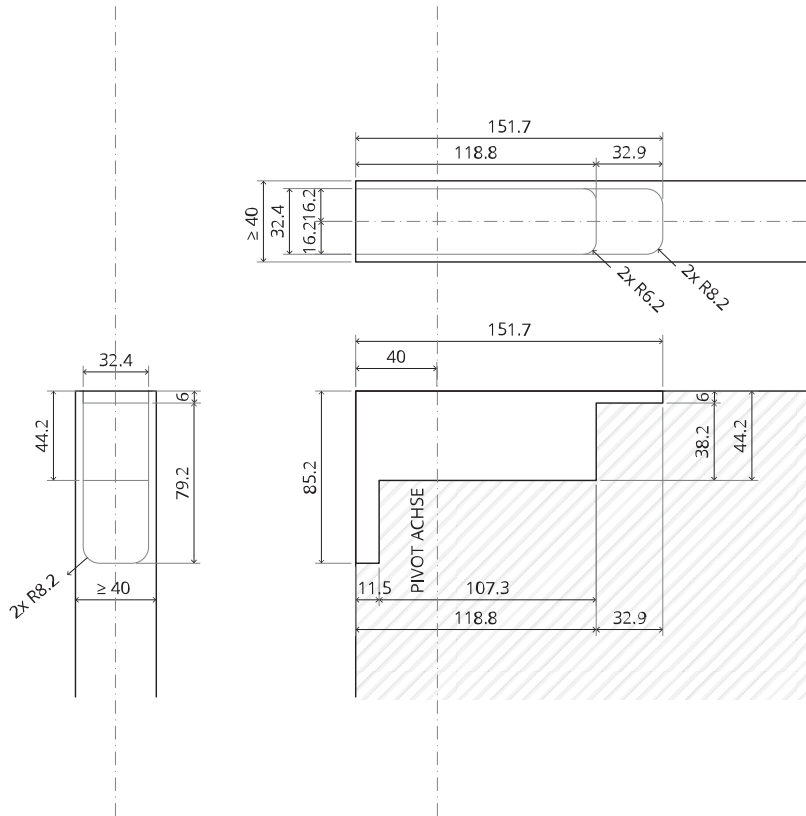

System M

Fräs- und Montageanleitung

FritsJurgens Set - 40 mm Klasse C - Edelstahl

FritsJurgens®

Fräsanleitung

BP.M.40.C.X.SS

TP.X.40.G.X.SS

FP.M.X.X.FS.SS

FP.M.X.X.FR.SS

Montageanleitung

To.M

ø8 mm (5/16")

ø8 mm (5/16")

ø7.5 mm (19/64")

8 mm (5/16")

8 mm (5/16")

8 mm (5/16")

30 mm (13/16")

30 mm (13/16")

30 mm (13/16")

1

2

1

2