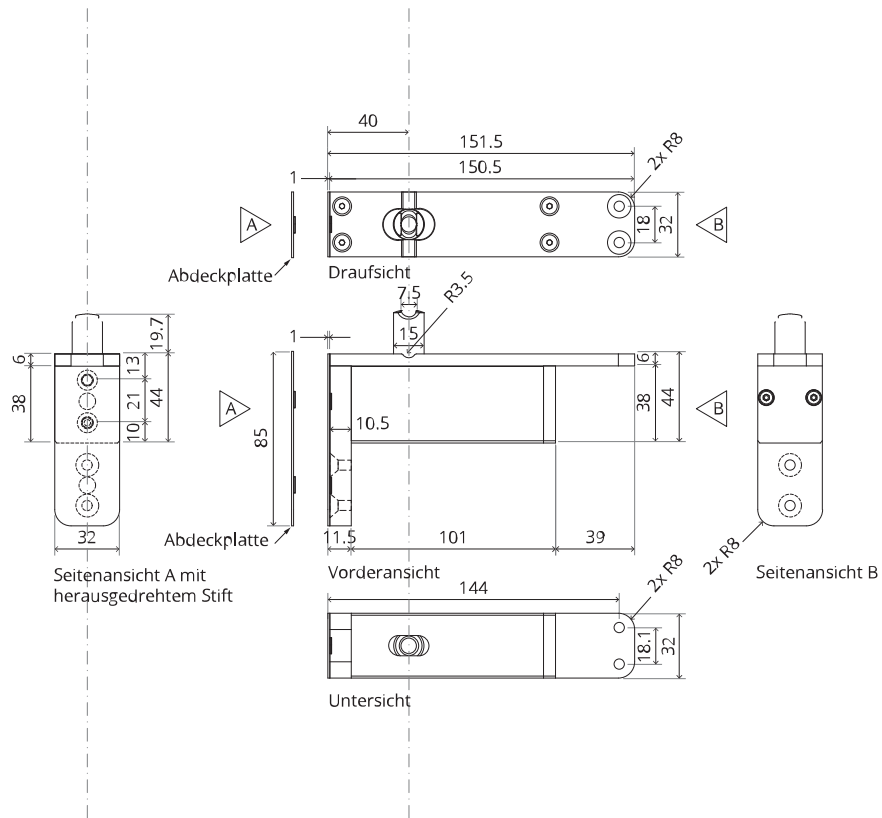

System M

Fräs- und Montageanleitung

FritsJurgens Set - 40 mm Klasse C - Edelstahl

FritsJurgens®

Fräsanleitung

BP.M.40.C.X.SS

TP.X.40.G.X.SS

FP.M.X.X.FS.SS

FP.M.X.X.FR.SS

Montageanleitung

To.M

ø8 mm (5/16")

ø8 mm (5/16")

ø7.5 mm (19/64")

8 mm (5/16")

8 mm (5/16")

8 mm (5/16")

30 mm (13/16")

30 mm (13/16")

30 mm (13/16")

1

2

1

2