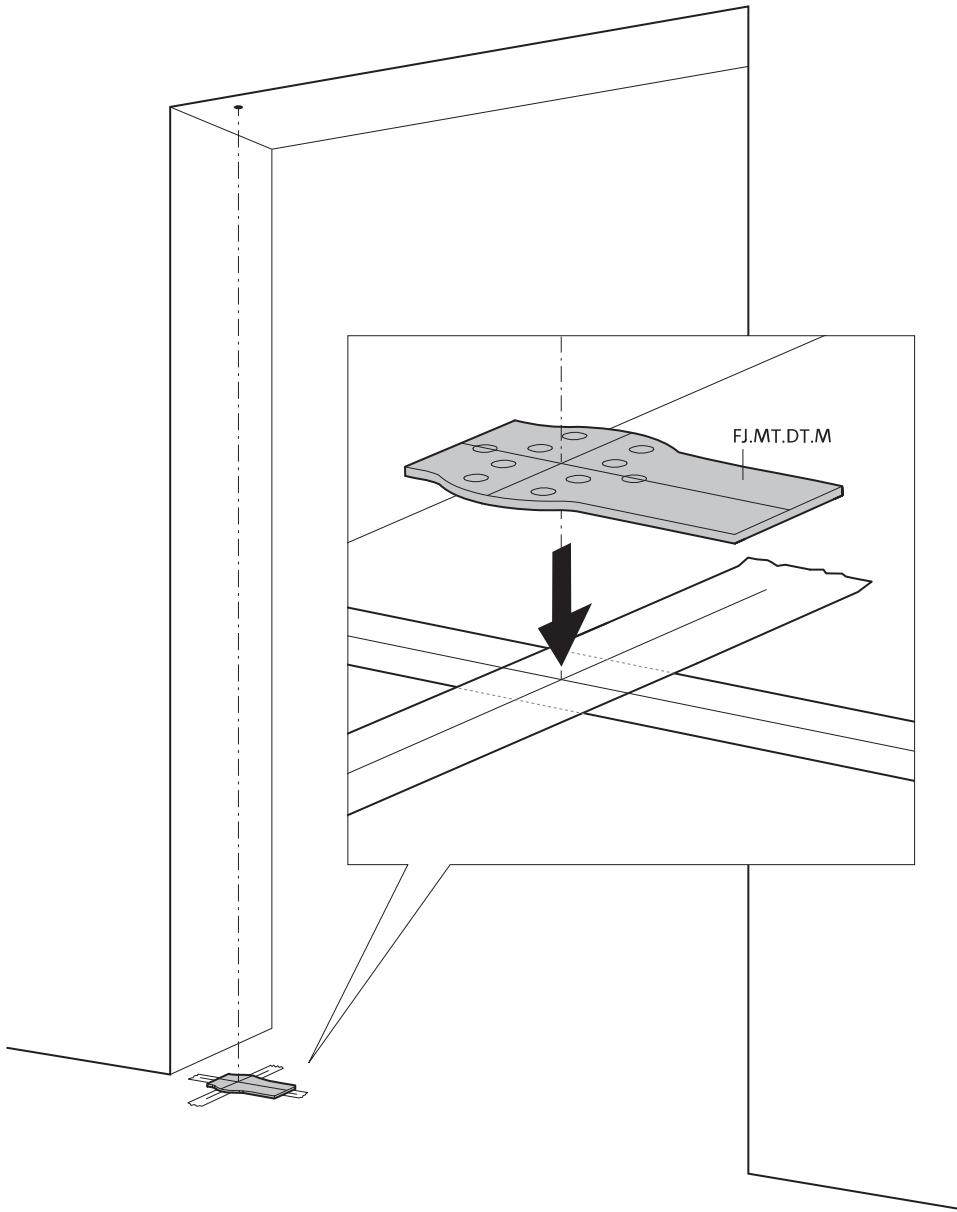

System M

Fräs- und Montageanleitung

FritsJurgens Set - 40 mm Klasse C - Edelstahl

FritsJurgens®

Fräsanleitung

BP.M.40.C.X.SS

TP.X.40.G.X.SS

FP.M.X.X.FS.SS

FP.M.X.X.FR.SS

Montageanleitung

To.M

ø8 mm (5/16")

ø8 mm (5/16")

ø7.5 mm (19/64")

8 mm (5/16")

8 mm (5/16")

8 mm (5/16")

30 mm (13/16")

30 mm (13/16")

30 mm (13/16")

1

2

1

2