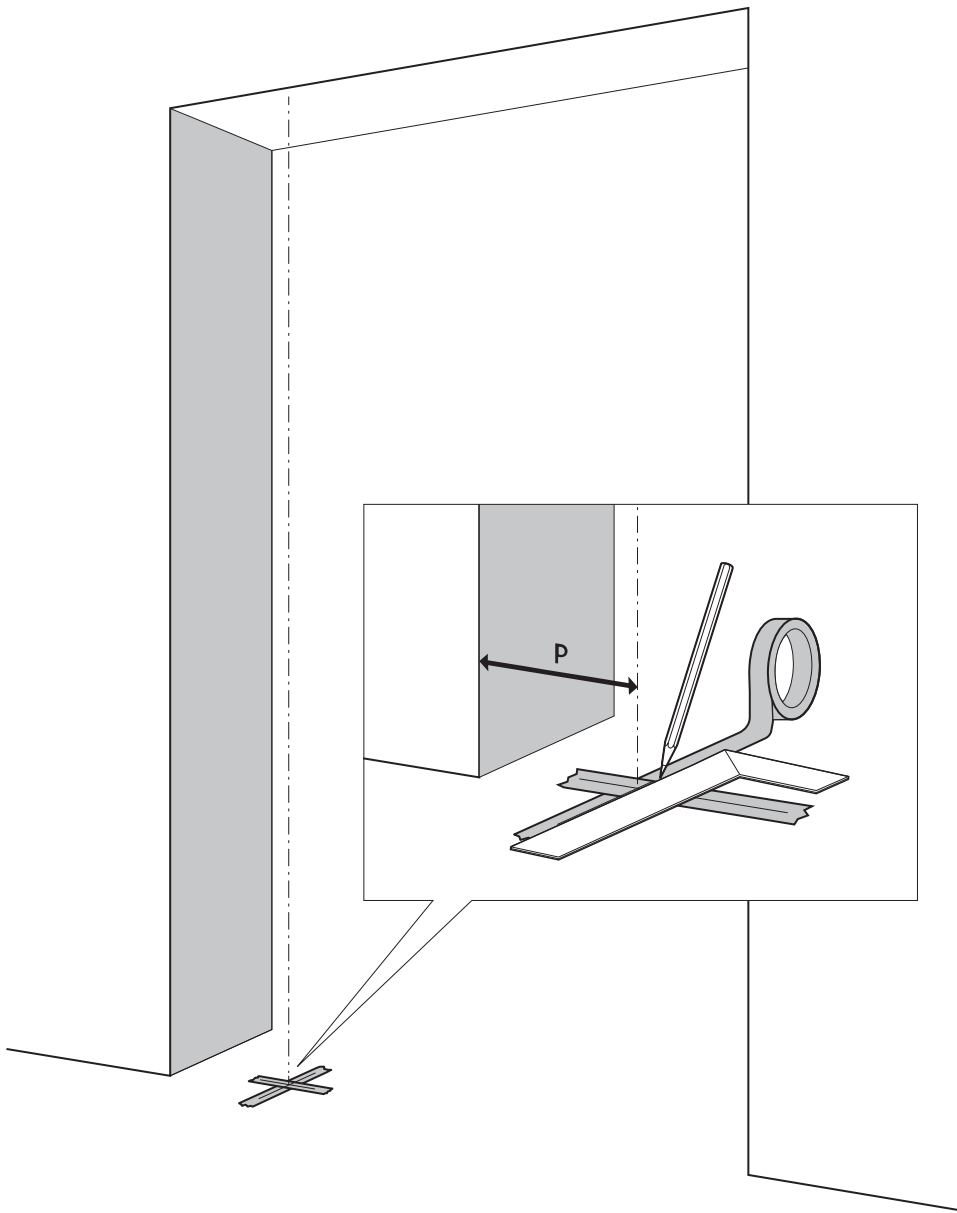

System M

Fräs- und Montageanleitung

FritsJurgens Set - 40 mm Klasse C - Edelstahl

FritsJurgens®

Fräsanleitung

BP.M.40.C.X.SS

TP.X.40.G.X.SS

FP.M.X.X.FS.SS

FP.M.X.X.FR.SS

Montageanleitung

To.M

ø8 mm (5/16")

ø8 mm (5/16")

ø7.5 mm (19/64")

8 mm (5/16")

8 mm (5/16")

8 mm (5/16")

30 mm (13/16")

30 mm (13/16")

30 mm (13/16")

1

2

1

2