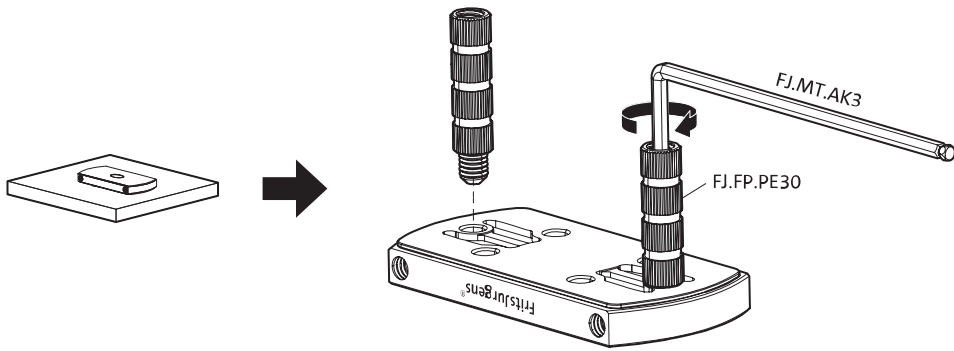

System M

Fräs- und Montageanleitung

FritsJurgens Set - 40 mm Klasse C - Edelstahl

FritsJurgens®

Fräsanleitung

BP.M.40.C.X.SS

TP.X.40.G.X.SS

FP.M.X.X.FS.SS

FP.M.X.X.FR.SS

Montageanleitung

To.M

ø8 mm (5/16")

ø8 mm (5/16")

ø7.5 mm (19/64")

8 mm (5/16")

8 mm (5/16")

8 mm (5/16")

30 mm (13/16")

30 mm (13/16")

30 mm (13/16")

1

2

1

2