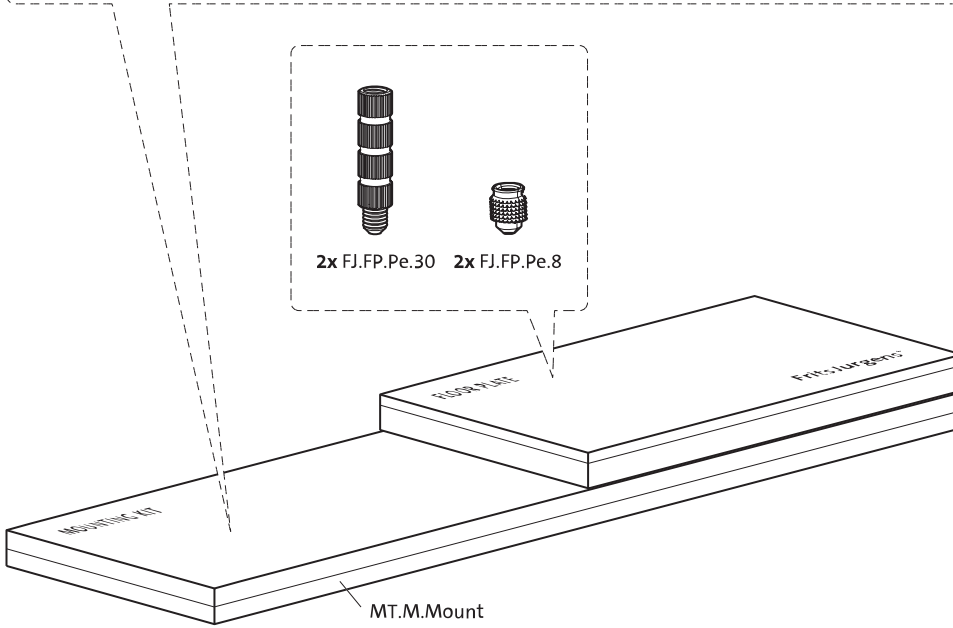

System M

Fräs- und Montageanleitung

FritsJurgens Set - 40 mm Klasse C - Edelstahl

FritsJurgens®

Fräsanleitung

BP.M.40.C.X.SS

TP.X.40.G.X.SS

FP.M.X.X.FS.SS

FP.M.X.X.FR.SS

Montageanleitung

To.M

ø8 mm (5/16")

ø8 mm (5/16")

ø7.5 mm (19/64")

8 mm (5/16")

8 mm (5/16")

8 mm (5/16")

30 mm (13/16")

30 mm (13/16")

30 mm (13/16")

1

2

1

2