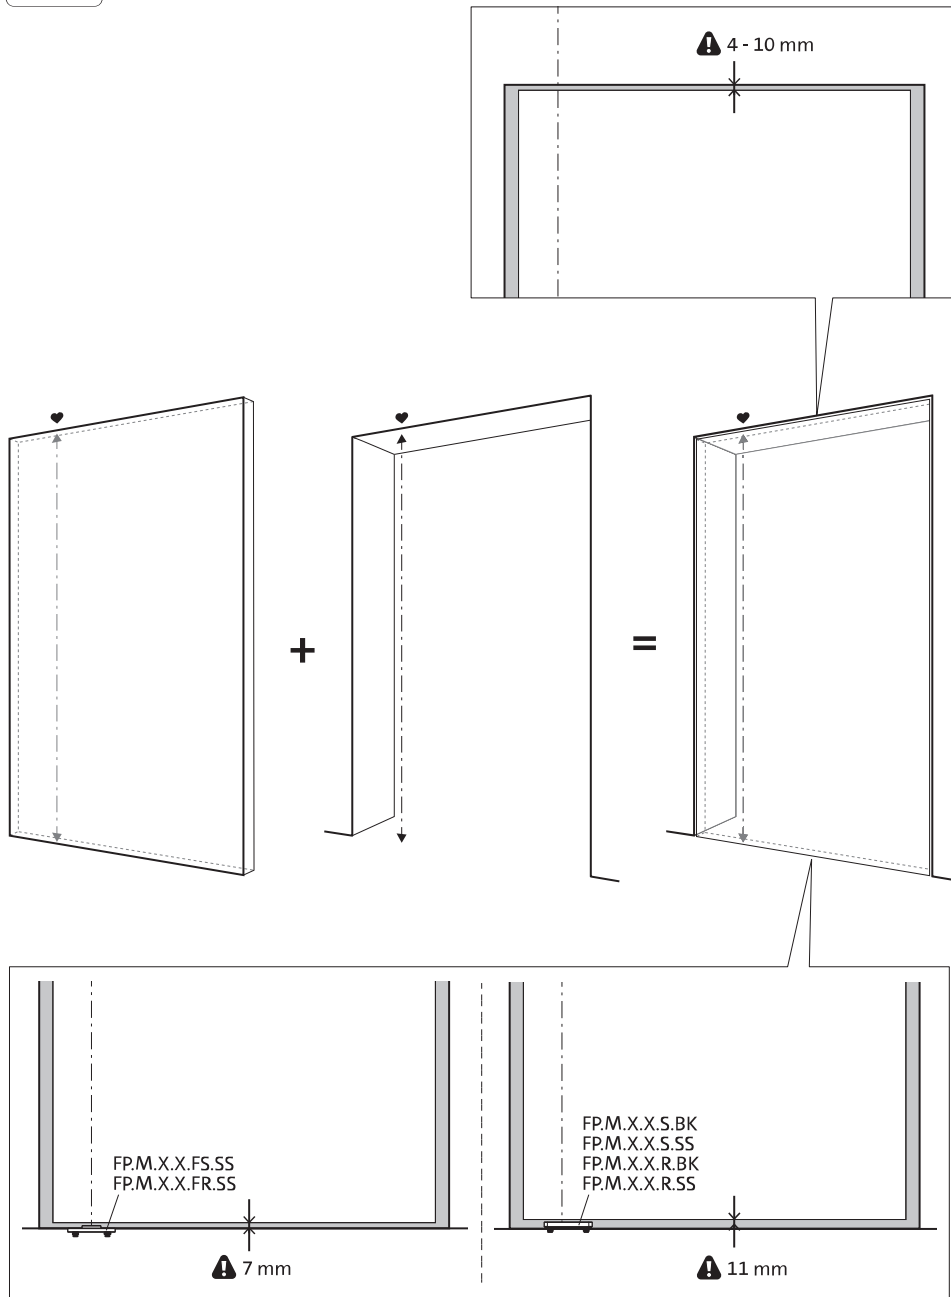

System M

Fräs- und Montageanleitung

FritsJurgens Set - 40 mm Klasse C - Edelstahl

FritsJurgens®

Fräsanleitung

BP.M.40.C.X.SS

TP.X.40.G.X.SS

FP.M.X.X.FS.SS

FP.M.X.X.FR.SS

Montageanleitung

To.M

ø8 mm (5/16")

ø8 mm (5/16")

ø7.5 mm (19/64")

8 mm (5/16")

8 mm (5/16")

8 mm (5/16")

30 mm (13/16")

30 mm (13/16")

30 mm (13/16")

1

2

1

2