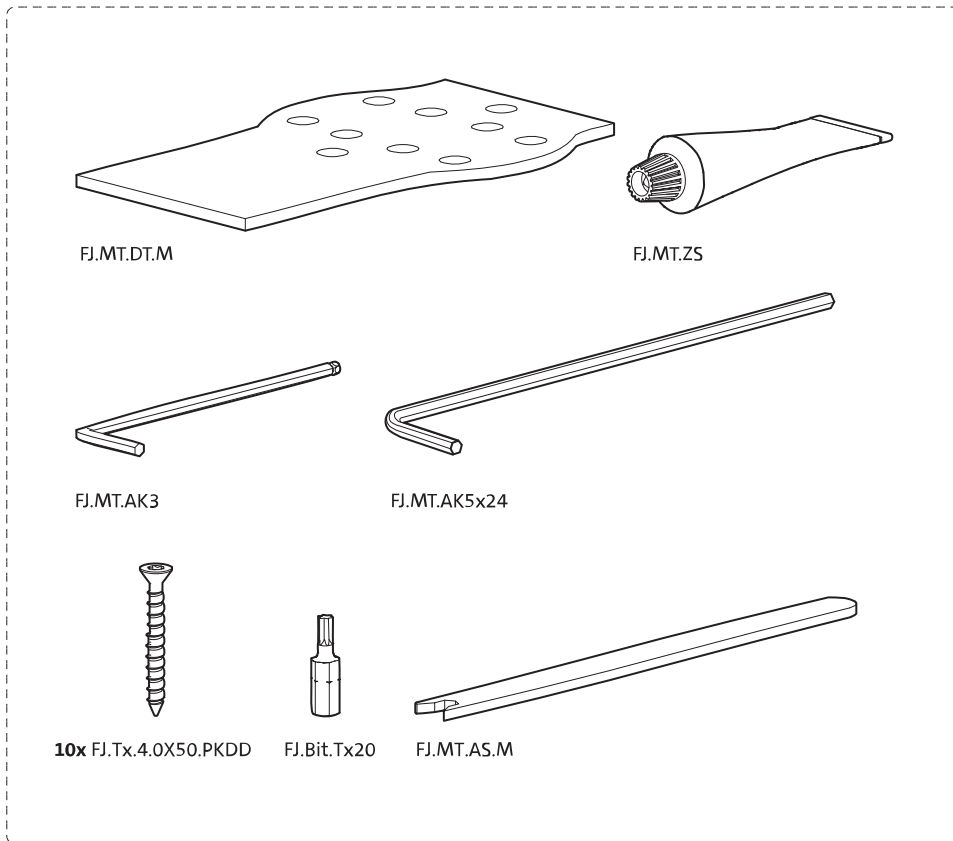

System M

Fräs- und Montageanleitung

FritsJurgens Set - 40 mm Klasse C - Edelstahl

FritsJurgens®

Fräsanleitung

BP.M.40.C.X.SS

TP.X.40.G.X.SS

FP.M.X.X.FS.SS

FP.M.X.X.FR.SS

Montageanleitung

To.M

ø8 mm (5/16")

ø8 mm (5/16")

ø7.5 mm (19/64")

8 mm (5/16")

8 mm (5/16")

8 mm (5/16")

30 mm (13/16")

30 mm (13/16")

30 mm (13/16")

1

2

1

2