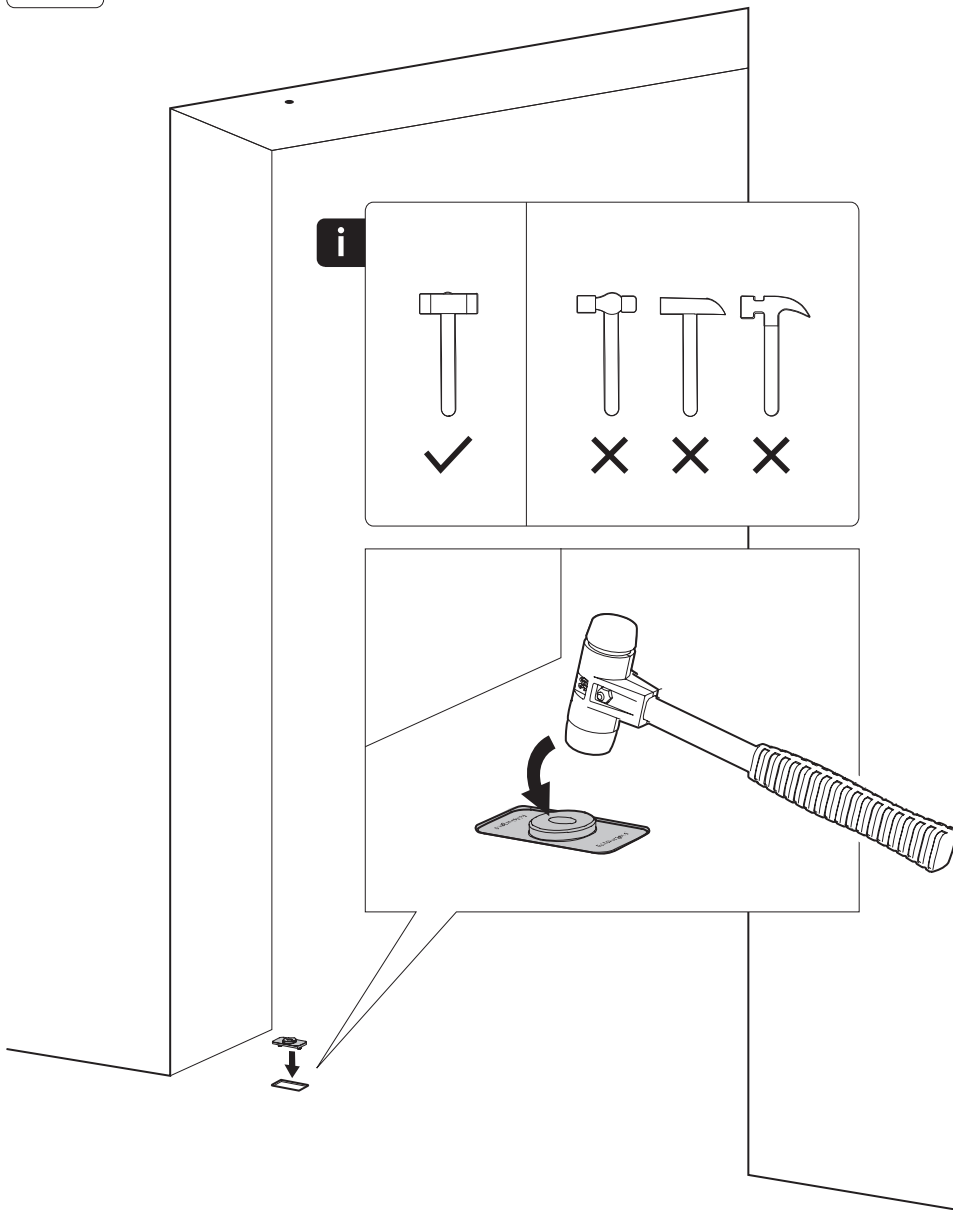

System M

Fräs- und Montageanleitung

FritsJurgens Set - 40 mm Klasse C - Edelstahl

FritsJurgens®

Fräsanleitung

BP.M.40.C.X.SS

TP.X.40.G.X.SS

FP.M.X.X.FS.SS

FP.M.X.X.FR.SS

Montageanleitung

To.M

ø8 mm (5/16")

ø8 mm (5/16")

ø7.5 mm (19/64")

8 mm (5/16")

8 mm (5/16")