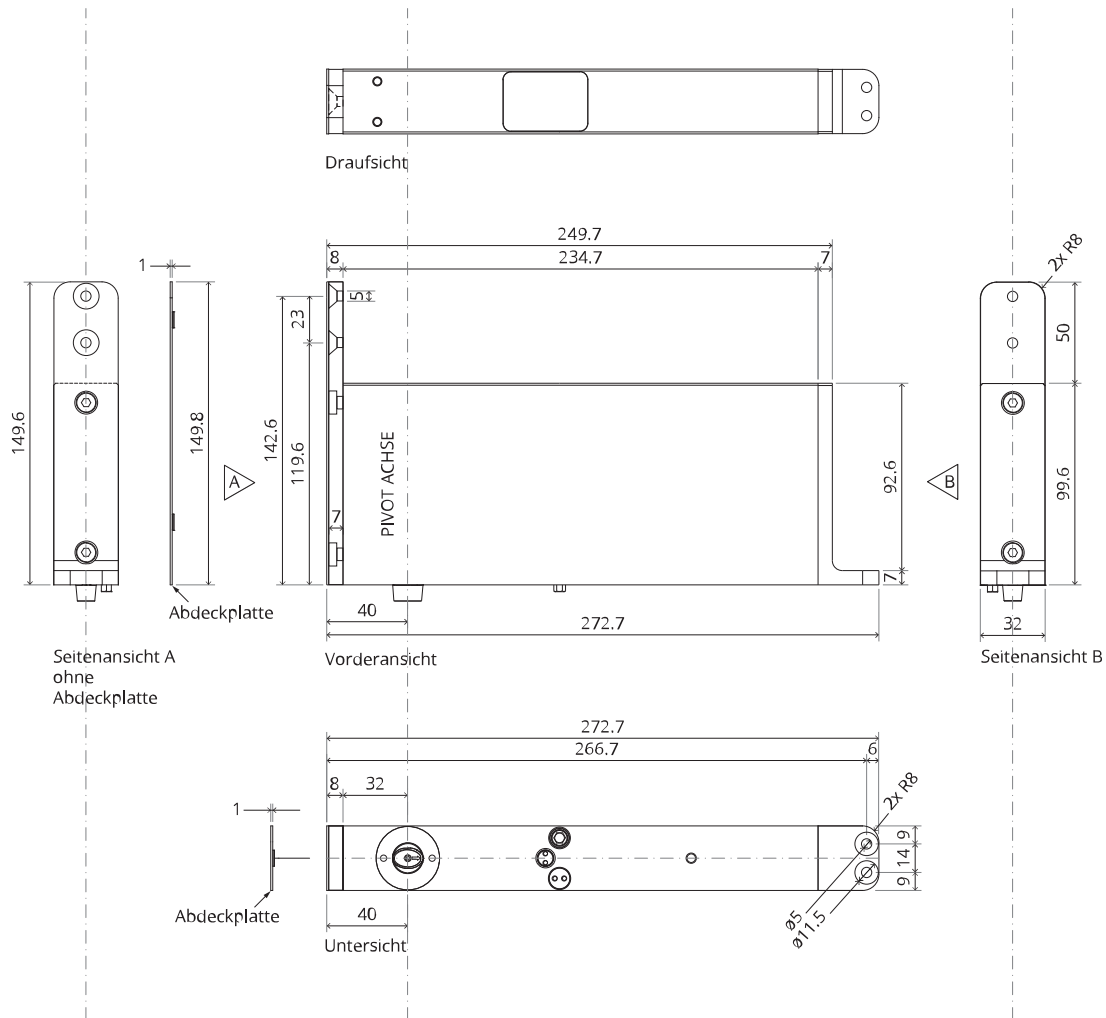

System M

Fräs- und Montageanleitung

FritsJurgens Set - 40 mm Klasse C - Edelstahl

FritsJurgens®

Fräsanleitung

BP.M.40.C.X.SS

TP.X.40.G.X.SS

FP.M.X.X.FS.SS

FP.M.X.X.FR.SS

Montageanleitung

To.M

ø8 mm (5/16")

ø8 mm (5/16")

ø7.5 mm (19/64")

8 mm (5/16")

8 mm (5/16")

8 mm (5/16")

30 mm (13/16")

30 mm (13/16")

30 mm (13/16")

1

2

1

2