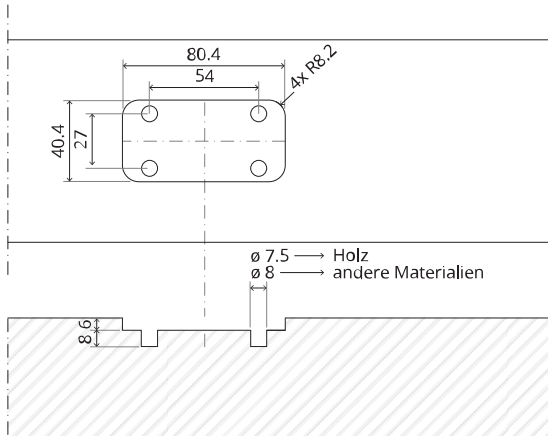

System M

Fräs- und Montageanleitung

FritsJurgens Set - 40 mm Klasse C - Edelstahl

FritsJurgens®

Fräsanleitung

BP.M.40.C.X.SS

TP.X.40.G.X.SS

FP.M.X.X.FS.SS

FP.M.X.X.FR.SS

Montageanleitung

To.M

ø8 mm (5/16")

ø8 mm (5/16")

ø7.5 mm (19/64")

8 mm (5/16")

8 mm (5/16")

8 mm (5/16")

30 mm (13/16")

30 mm (13/16")

30 mm (13/16")

1

2

1

2