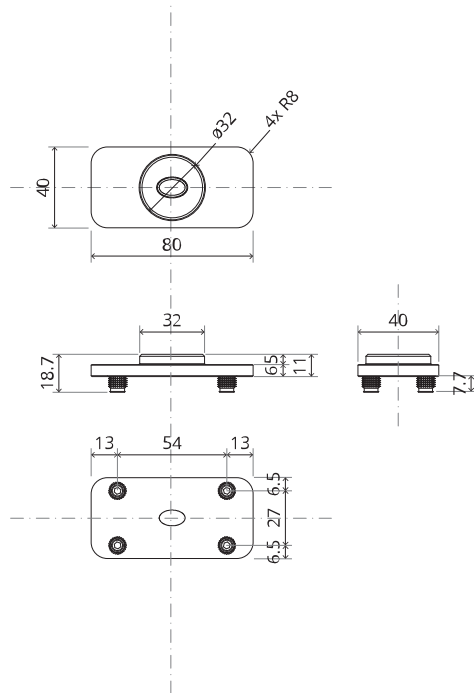

System M

Fräs- und Montageanleitung

FritsJurgens Set - 40 mm Klasse C - Edelstahl

FritsJurgens®

Fräsanleitung

BP.M.40.C.X.SS

TP.X.40.G.X.SS

FP.M.X.X.FS.SS

FP.M.X.X.FR.SS

Montageanleitung

To.M

ø8 mm (5/16")

ø8 mm (5/16")

ø7.5 mm (19/64")

8 mm (5/16")

8 mm (5/16")

8 mm (5/16")

30 mm (13/16")

30 mm (13/16")

30 mm (13/16")

1

2

1

2