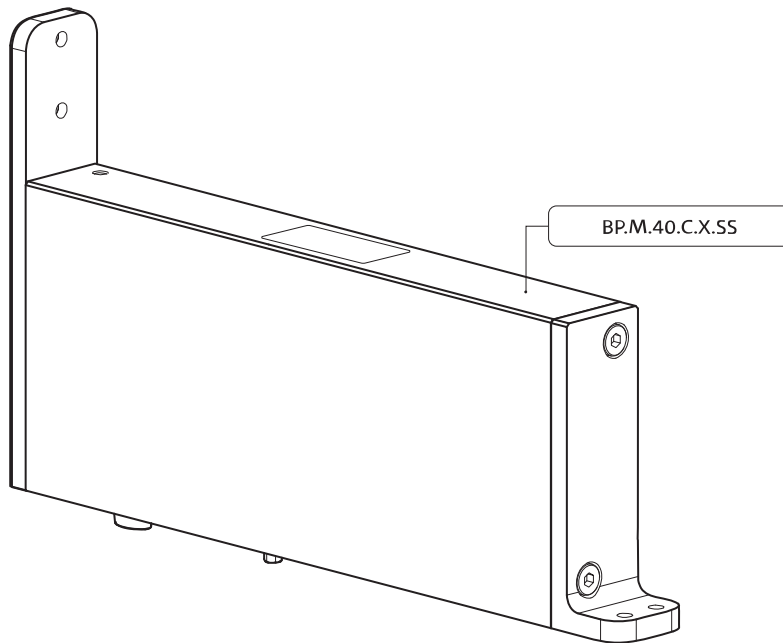

System M

Fräs- und Montageanleitung

FritsJurgens Set - 40 mm Klasse C - Edelstahl

FritsJurgens®

Fräsanleitung

BP.M.40.C.X.SS

TP.X.40.G.X.SS

FP.M.X.X.FS.SS

FP.M.X.X.FR.SS

Montageanleitung

To.M

ø8 mm (5/16")

ø8 mm (5/16")

ø7.5 mm (19/64")

8 mm (5/16")

8 mm (5/16")