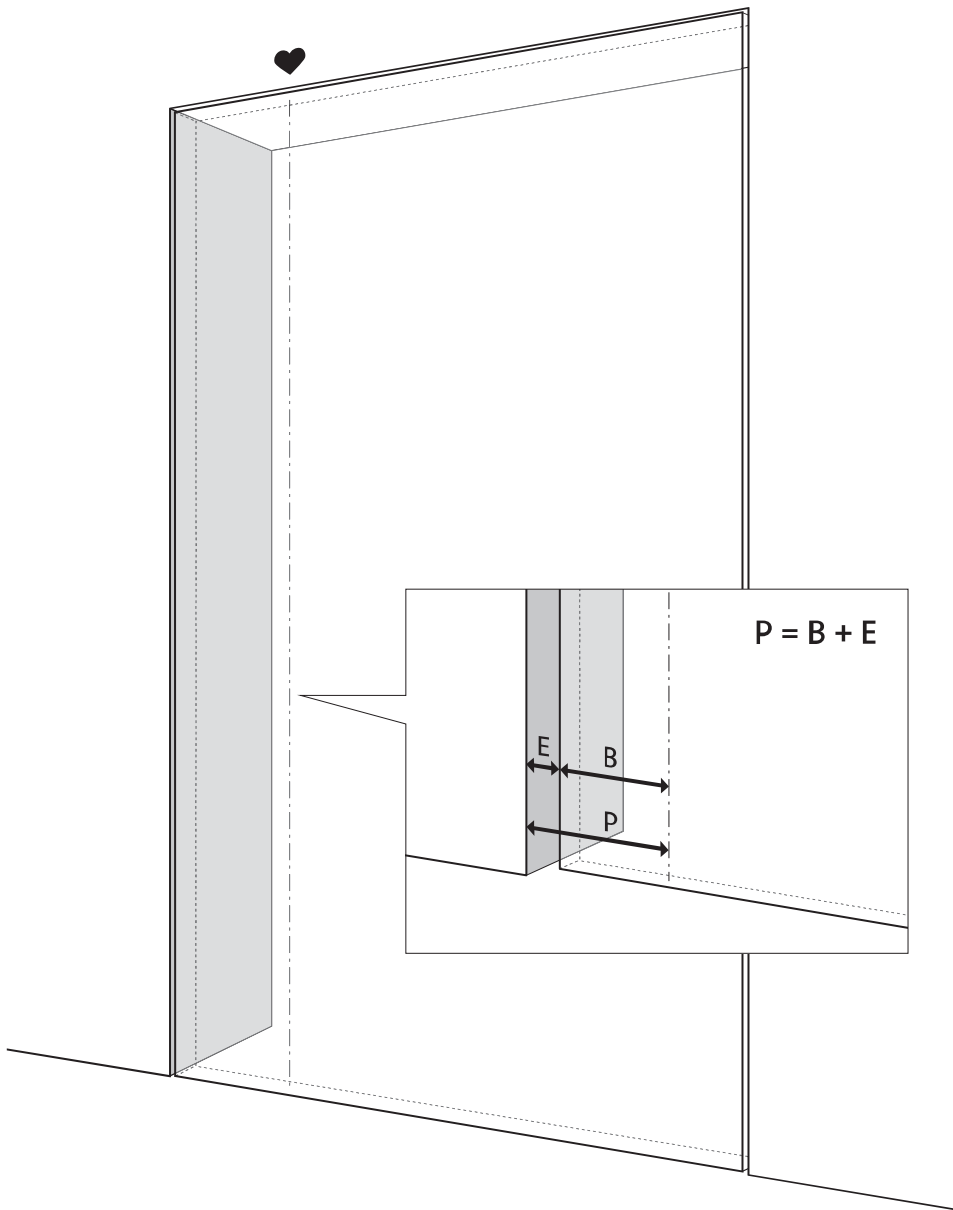

System M

Fräs- und Montageanleitung

FritsJurgens Set - 40 mm Klasse C - Edelstahl

FritsJurgens®

Fräsanleitung

BP.M.40.C.X.SS

TP.X.40.G.X.SS

FP.M.X.X.FS.SS

FP.M.X.X.FR.SS

Montageanleitung

To.M

ø8 mm (5/16")

ø8 mm (5/16")

ø7.5 mm (19/64")

8 mm (5/16")

8 mm (5/16")

8 mm (5/16")

30 mm (13/16")

30 mm (13/16")

30 mm (13/16")

1

2

1

2