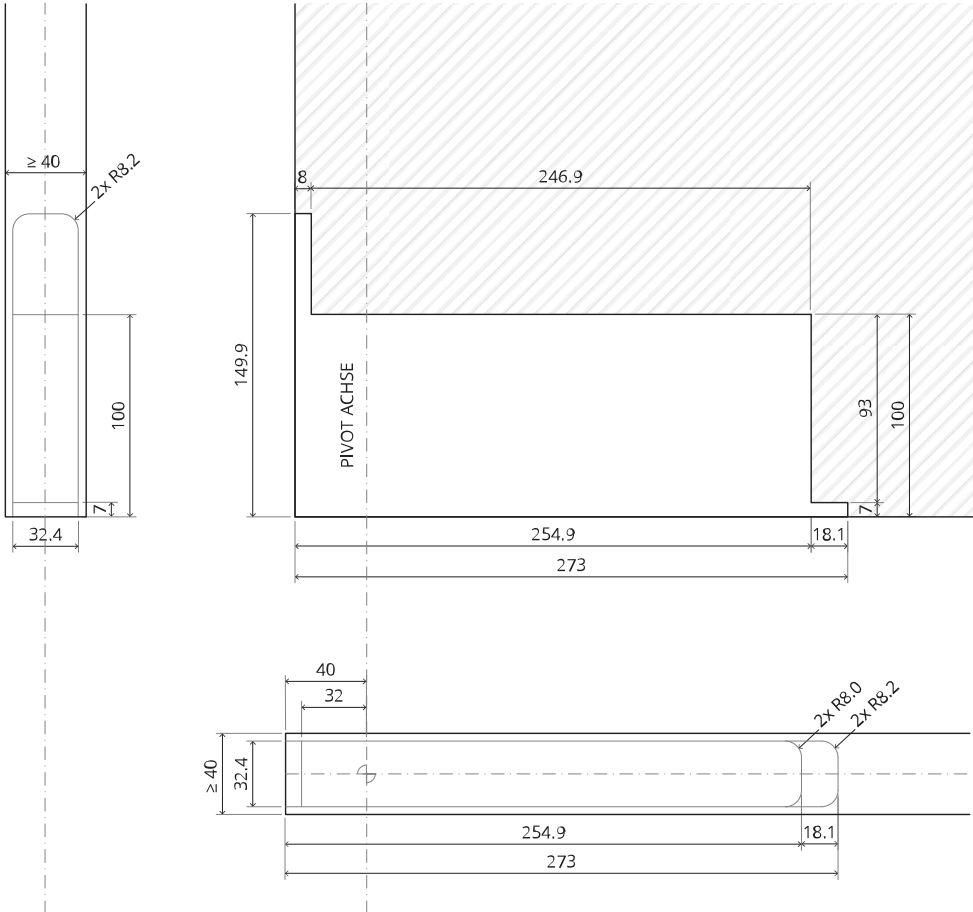

System M

Fräs- und Montageanleitung

FritsJurgens Set - 40 mm Klasse C - Edelstahl

FritsJurgens®

Fräsanleitung

BP.M.40.C.X.SS

TP.X.40.G.X.SS

FP.M.X.X.FS.SS

FP.M.X.X.FR.SS

Montageanleitung

To.M

ø8 mm (5/16")

ø8 mm (5/16")

ø7.5 mm (19/64")

8 mm (5/16")

8 mm (5/16")

8 mm (5/16")

30 mm (13/16")

30 mm (13/16")

30 mm (13/16")

1

2

1

2