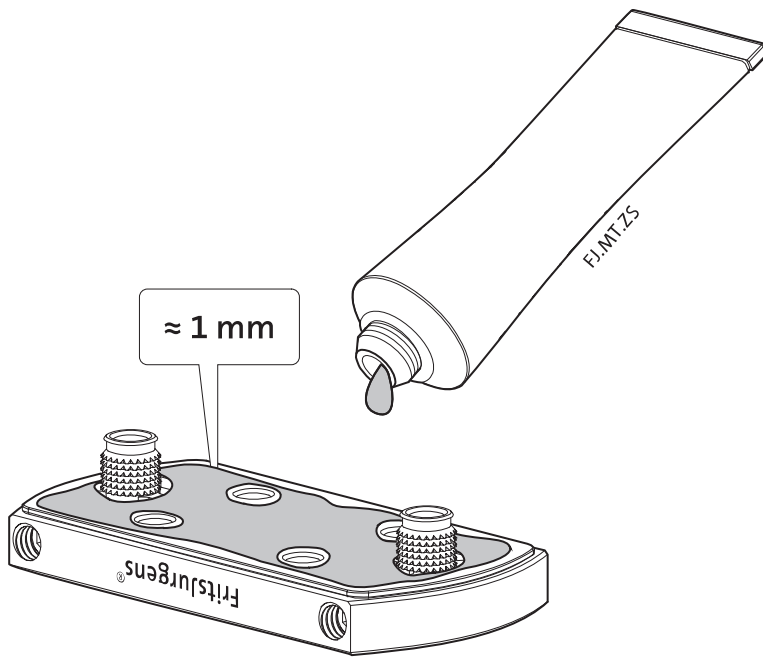

System M

Fräs- und Montageanleitung

FritsJurgens Set - 40 mm Klasse C - Edelstahl

FritsJurgens®

Fräsanleitung

BP.M.40.C.X.SS

TP.X.40.G.X.SS

FP.M.X.X.FS.SS

FP.M.X.X.FR.SS

Montageanleitung

To.M

ø8 mm (5/16")

ø8 mm (5/16")

ø7.5 mm (19/64")

8 mm (5/16")

8 mm (5/16")

8 mm (5/16")

30 mm (13/16")

30 mm (13/16")

30 mm (13/16")

1

2

1

2