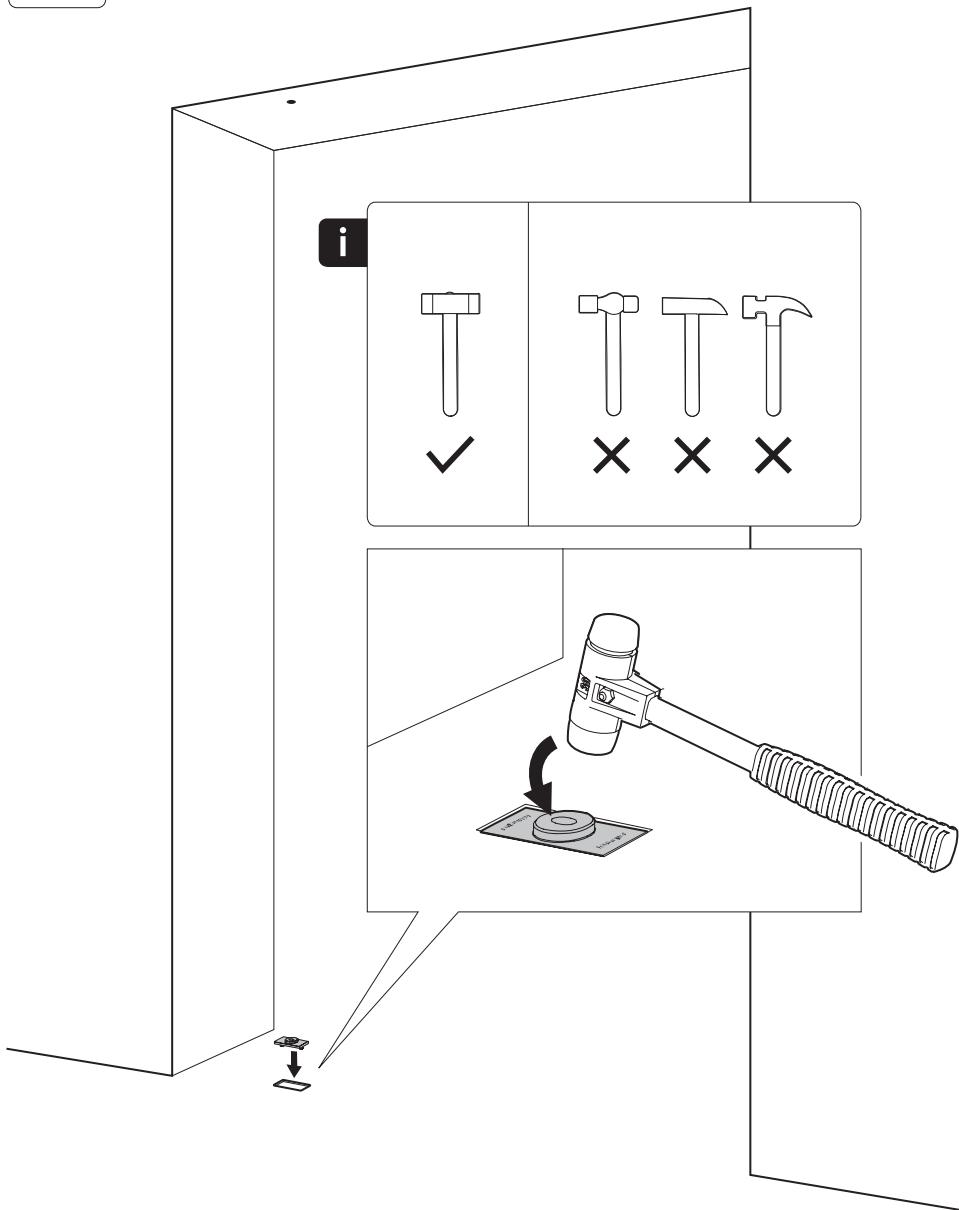

System M

Fräs- und Montageanleitung

FritsJurgens Set - 40 mm Klasse C - Edelstahl

FritsJurgens®

Fräsanleitung

BP.M.40.C.X.SS

TP.X.40.G.X.SS

FP.M.X.X.FS.SS