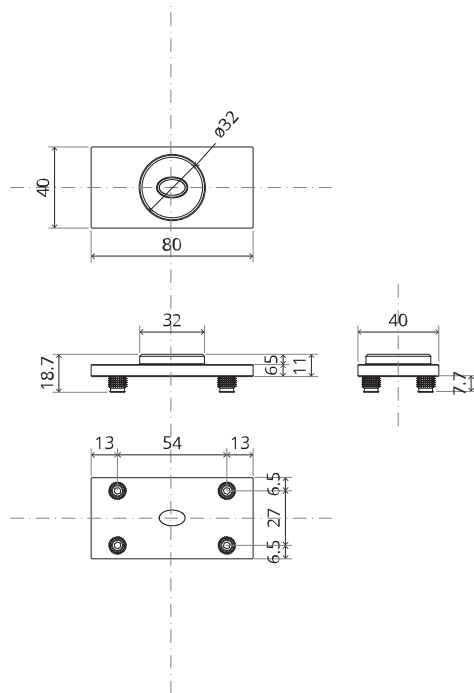

System M

Fräs- und Montageanleitung

FritsJurgens Set - 40 mm Klasse C - Edelstahl

FritsJurgens®

Fräsanleitung

BP.M.40.C.X.SS

TP.X.40.G.X.SS

FP.M.X.X.FS.SS

FP.M.X.X.FR.SS

Montageanleitung

To.M

ø8 mm (5/16")

ø8 mm (5/16")

ø7.5 mm (19/64")

8 mm (5/16")

8 mm (5/16")

8 mm (5/16")

30 mm (13/16")

30 mm (13/16")

30 mm (13/16")

1

2

1

2