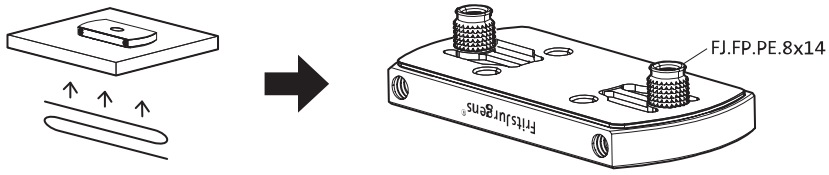

System M

Fräs- und Montageanleitung

FritsJurgens Set - 40 mm Klasse C - Edelstahl

FritsJurgens®

Fräsanleitung

BP.M.40.C.X.SS

TP.X.40.G.X.SS

FP.M.X.X.FS.SS

FP.M.X.X.FR.SS

Montageanleitung

To.M

ø8 mm (5/16")

ø8 mm (5/16")

ø7.5 mm (19/64")

8 mm (5/16")

8 mm (5/16")

8 mm (5/16")

30 mm (13/16")

30 mm (13/16")

30 mm (13/16")

1

2

1

2