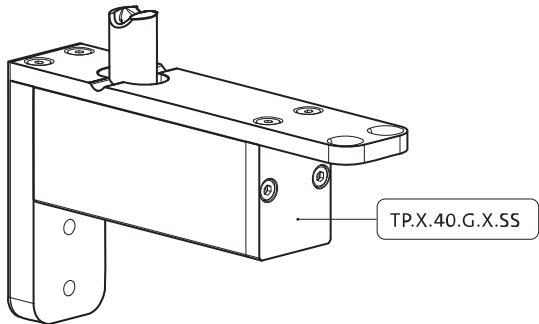

System M

Fräs- und Montageanleitung

FritsJurgens Set - 40 mm Klasse C - Edelstahl

FritsJurgens®

Fräsanleitung

BP.M.40.C.X.SS

TP.X.40.G.X.SS

FP.M.X.X.FS.SS

FP.M.X.X.FR.SS

Montageanleitung

To.M

ø8 mm (5/16")

ø8 mm (5/16")

ø7.5 mm (19/64")

8 mm (5/16")

8 mm (5/16")

8 mm (5/16")

30 mm (13/16")

30 mm (13/16")

30 mm (13/16")

1

2

1

2