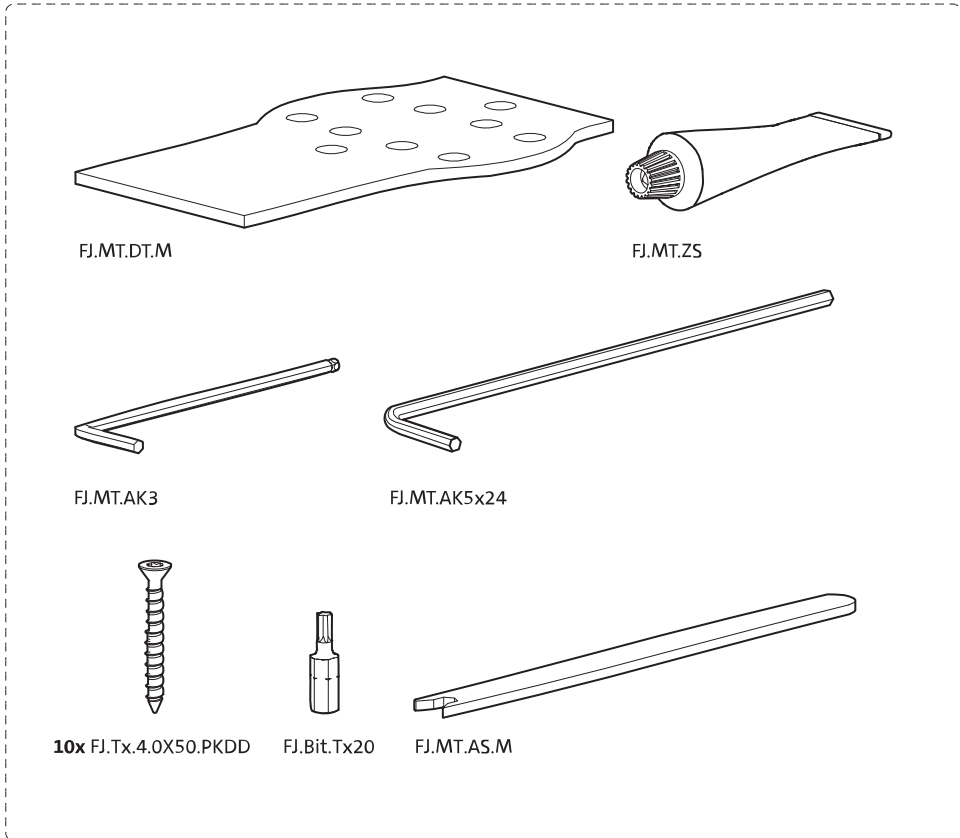

Draufsicht

Vorderansicht

Untersicht

Seitenansicht B

TP.X.TP-R.G.X. __

FP.M.X.X.FS.SS

FP.M.X.X.FR.SS

Montageanleitung

ø8 mm (5/16")

ø8 mm (5/16")

ø7.5 mm (19/64")

8 mm (5/16")

8 mm (5/16")

8 mm (5/16")

30 mm (13/16")

30 mm (13/16")