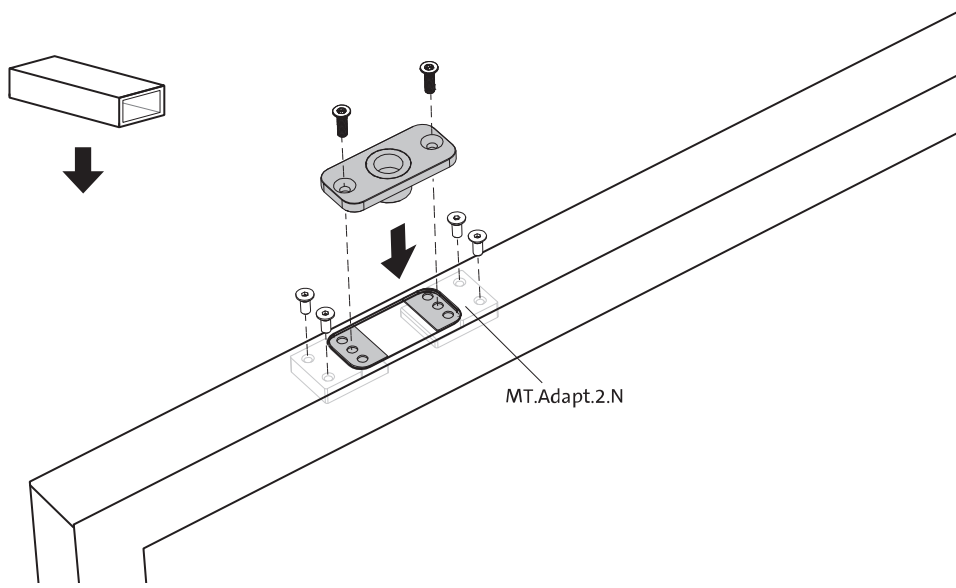

System M

Fräs- und Montageanleitung

FritsJurgens Set - 70 mm Klasse AA - Unsichtbar

FritsJurgens®

Fräsanleitung

BP.M.70.AA.X.XX

Seitenansicht A
mit nach innen
gedrehtem Stift

Seitenansicht A mit
herausgedrehtem Stift

Draufsicht

Vorderansicht

Untersicht

Seitenansicht B

TP.X.TP-R.G.X. __

FP.M.X.X.FS.SS

FP.M.X.X.FR.SS

Montageanleitung

ø8 mm (5/16")

ø8 mm (5/16")

ø7.5 mm (19/64")

8 mm (5/16")

8 mm (5/16")

8 mm (5/16")

30 mm (13/16")

30 mm (13/16")