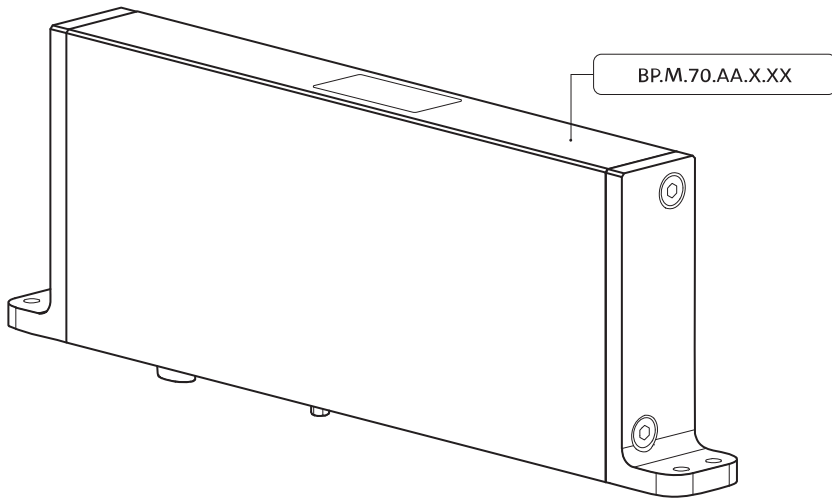

System M

Fräs- und Montageanleitung

FritsJurgens Set - 70 mm Klasse AA - Unsichtbar

FritsJurgens®

Fräsanleitung

BP.M.70.AA.X.XX

Seitenansicht A
mit nach innen
gedrehtem Stift

Seitenansicht A mit
herausgedrehtem Stift