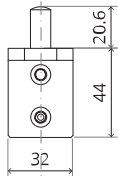

System M

Fräs- und Montageanleitung

FritsJurgens Set - 70 mm Klasse AA - Unsichtbar

FritsJurgens®

Fräsanleitung

BP.M.70.AA.X.XX

Seitenansicht A
mit nach innen
gedrehtem Stift

Seitenansicht A mit
herausgedrehtem Stift

Draufsicht

Vorderansicht

Untersicht

Seitenansicht B

TP.X.TP-R.G.X. __

FP.M.X.X.FS.SS

FP.M.X.X.FR.SS

Montageanleitung

ø8 mm (5/16")

ø8 mm (5/16")

ø7.5 mm (19/64")

8 mm (5/16")

8 mm (5/16")

8 mm (5/16")

30 mm (13/16")

30 mm (13/16")

30 mm (13/16")

1

2

1

2

3

1

2