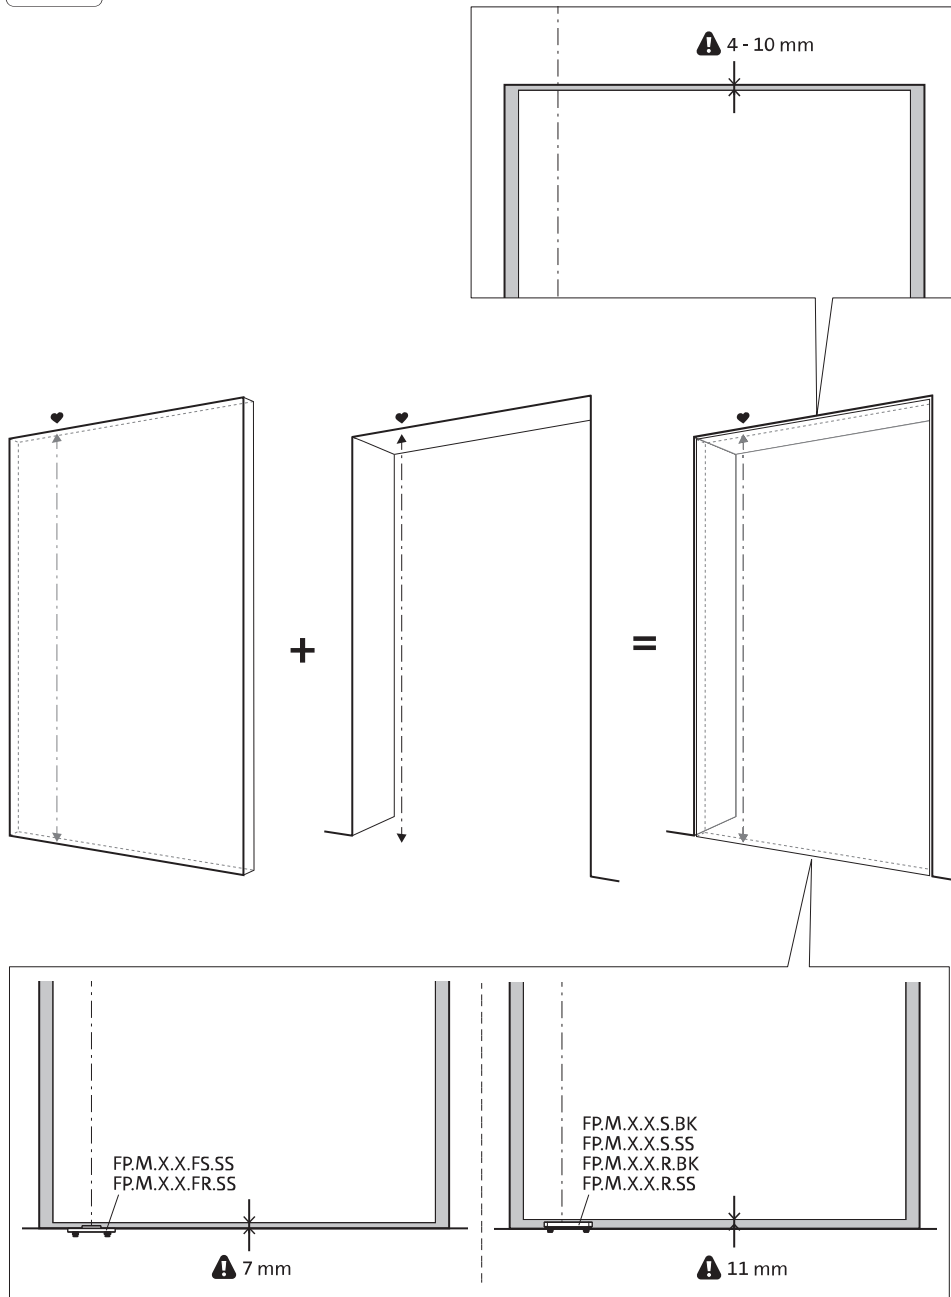

System M

Fräs- und Montageanleitung

FritsJurgens Set - 70 mm Klasse AA - Unsichtbar

FritsJurgens®

Fräsanleitung

BP.M.70.AA.X.XX

Seitenansicht A
mit nach innen
gedrehtem Stift

Seitenansicht A mit
herausgedrehtem Stift

Draufsicht

Vorderansicht

Untersicht

Seitenansicht B

TP.X.TP-R.G.X. __

FP.M.X.X.FS.SS

FP.M.X.X.FR.SS

Montageanleitung

ø8 mm (5/16")

ø8 mm (5/16")

ø7.5 mm (19/64")

8 mm (5/16")

8 mm (5/16")

8 mm (5/16")

30 mm (13/16")

30 mm (13/16")

30 mm (13/16")

1

2

1

2

3

1

2