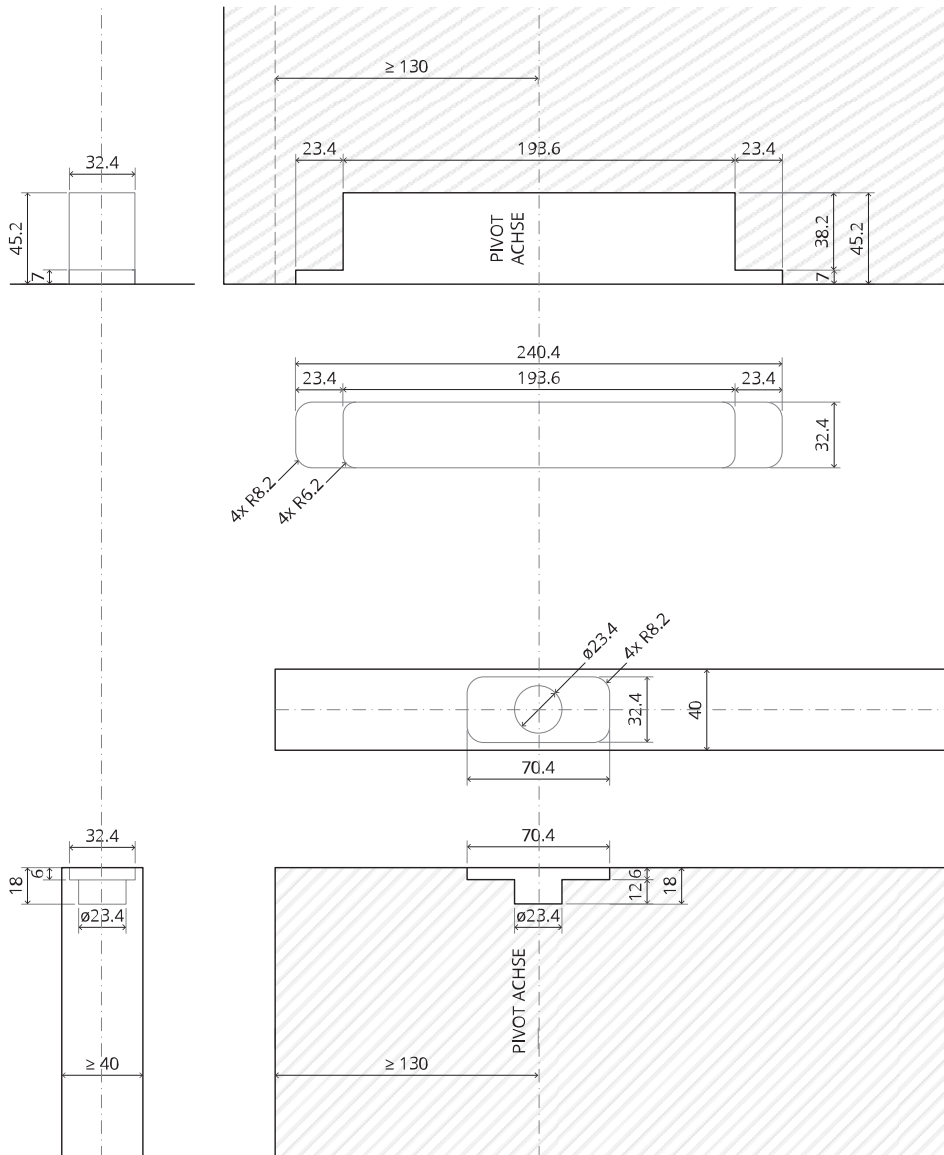

System M

Fräs- und Montageanleitung

FritsJurgens Set - 70 mm Klasse AA - Unsichtbar

FritsJurgens®

Fräsanleitung

BP.M.70.AA.X.XX

Seitenansicht A
mit nach innen
gedrehtem Stift

Seitenansicht A mit
herausgedrehtem Stift

Draufsicht

Vorderansicht

Untersicht

Seitenansicht B

TP.X.TP-R.G.X. __

FP.M.X.X.FS.SS

FP.M.X.X.FR.SS

Montageanleitung

ø8 mm (5/16")

ø8 mm (5/16")

ø7.5 mm (19/64")

8 mm (5/16")

8 mm (5/16")

8 mm (5/16")

30 mm (13/16")

30 mm (13/16")

30 mm (13/16")

1

2

1

2

3

1

2