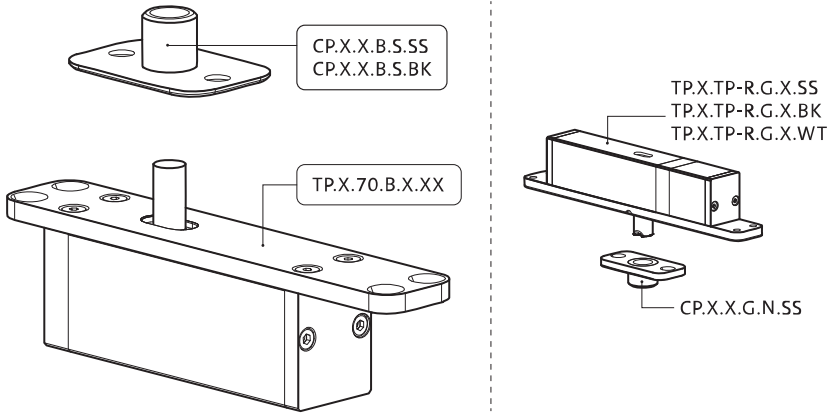

System M

Fräs- und Montageanleitung

FritsJurgens Set - 70 mm Klasse AA - Unsichtbar

FritsJurgens®

Fräsanleitung

BP.M.70.AA.X.XX

Seitenansicht A
mit nach innen
gedrehtem Stift

Seitenansicht A mit
herausgedrehtem Stift

Draufsicht

Vorderansicht

Untersicht

Seitenansicht B

TP.X.TP-R.G.X. __

FP.M.X.X.FS.SS

FP.M.X.X.FR.SS

Montageanleitung

ø8 mm (5/16")

ø8 mm (5/16")

ø7.5 mm (19/64")

8 mm (5/16")

8 mm (5/16")

8 mm (5/16")

30 mm (13/16")

30 mm (13/16")

30 mm (13/16")

1

2

1

2

3

1

2