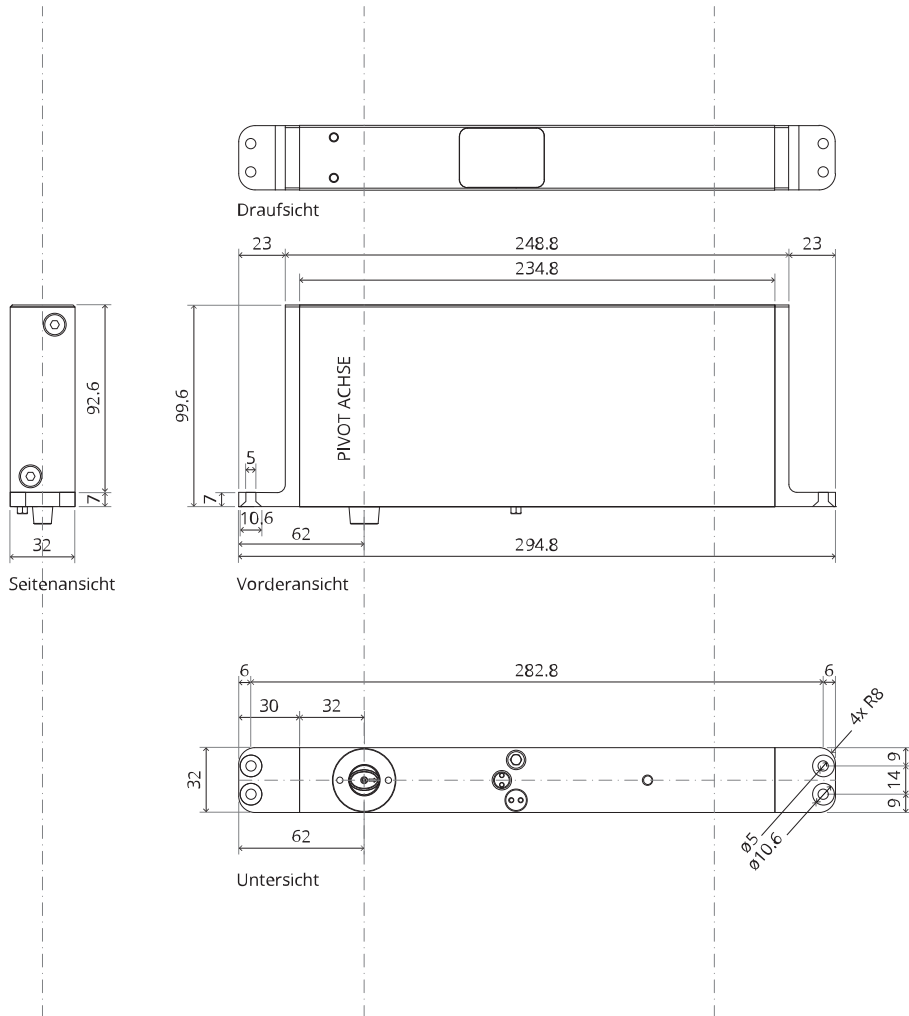

System M

Fräs- und Montageanleitung

FritsJurgens Set - 70 mm Klasse AA - Unsichtbar

FritsJurgens®

Fräsanleitung

BP.M.70.AA.X.XX

Seitenansicht A
mit nach innen
gedrehtem Stift

Seitenansicht A mit
herausgedrehtem Stift

Draufsicht

Vorderansicht

Untersicht

Seitenansicht B

TP.X.TP-R.G.X. __

FP.M.X.X.FS.SS

FP.M.X.X.FR.SS

Montageanleitung

ø8 mm (5/16")

ø8 mm (5/16")

ø7.5 mm (19/64")

8 mm (5/16")

8 mm (5/16")

8 mm (5/16")

30 mm (13/16")

30 mm (13/16")

30 mm (13/16")

1

2

1

2

3

1

2