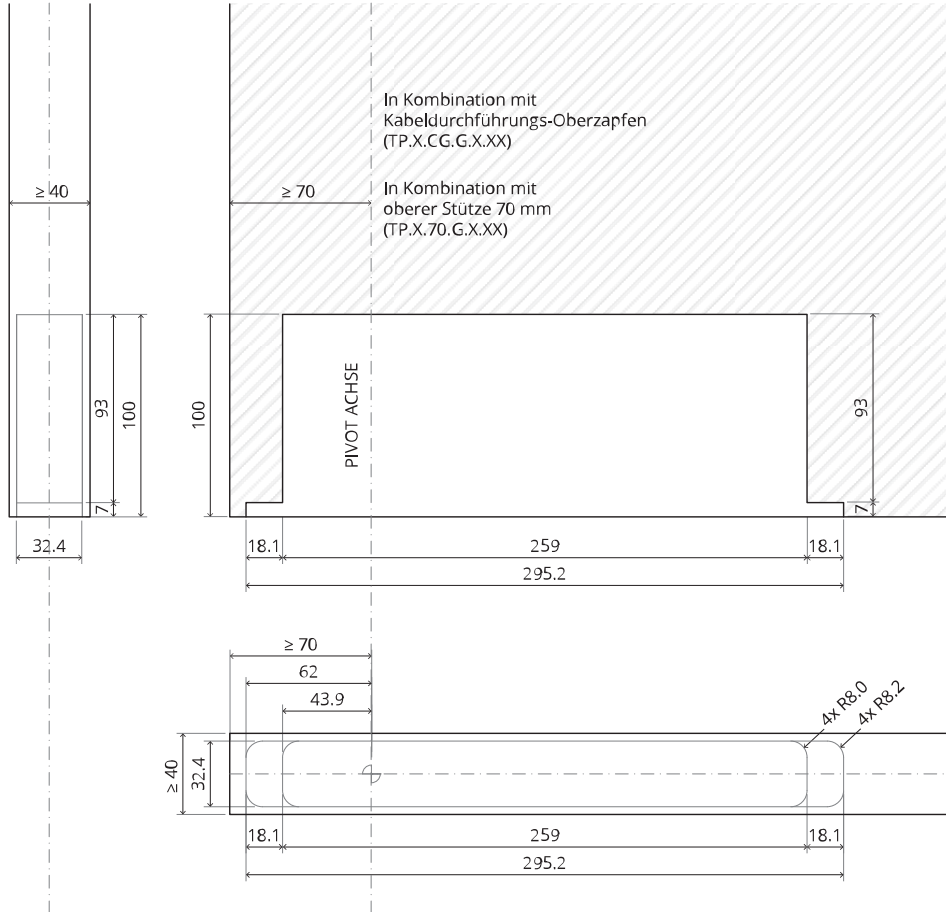

System M

Fräs- und Montageanleitung

FritsJurgens Set - 70 mm Klasse AA - Unsichtbar

FritsJurgens®

Fräsanleitung

BP.M.70.AA.X.XX

Seitenansicht A
mit nach innen
gedrehtem Stift

Seitenansicht A mit
herausgedrehtem Stift

Draufsicht

Vorderansicht

Untersicht

Seitenansicht B

TP.X.TP-R.G.X. __

FP.M.X.X.FS.SS

FP.M.X.X.FR.SS

Montageanleitung

ø8 mm (5/16")

ø8 mm (5/16")

ø7.5 mm (19/64")

8 mm (5/16")

8 mm (5/16")

8 mm (5/16")

30 mm (13/16")

30 mm (13/16")

30 mm (13/16")

1

2

1

2

3

1

2