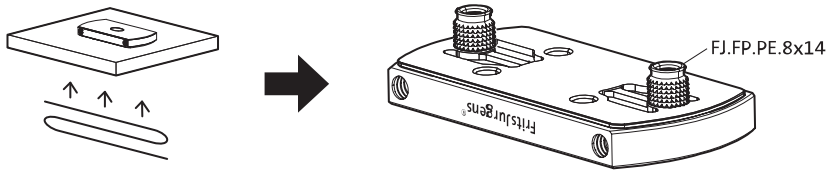

System M

Fräs- und Montageanleitung

FritsJurgens Set - 70 mm Klasse AA - Unsichtbar

FritsJurgens®

Fräsanleitung

BP.M.70.AA.X.XX

Seitenansicht A
mit nach innen
gedrehtem Stift

Seitenansicht A mit
herausgedrehtem Stift

Draufsicht

Vorderansicht

Untersicht

Seitenansicht B

TP.X.TP-R.G.X. __

FP.M.X.X.FS.SS

FP.M.X.X.FR.SS

Montageanleitung

ø8 mm (5/16")

ø8 mm (5/16")

ø7.5 mm (19/64")

8 mm (5/16")

8 mm (5/16")

8 mm (5/16")

30 mm (13/16")

30 mm (13/16")