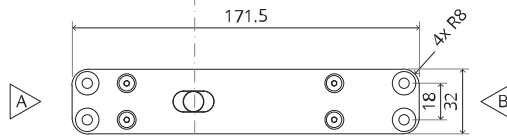

System M

Fräs- und Montageanleitung

FritsJurgens Set - 70 mm Klasse AA - Unsichtbar

FritsJurgens®

Fräsanleitung

BP.M.70.AA.X.XX

Seitenansicht A
mit nach innen
gedrehtem Stift

Seitenansicht A mit
herausgedrehtem Stift

Draufsicht

Vorderansicht

Untersicht

Seitenansicht B

TP.X.TP-R.G.X. __

FP.M.X.X.FS.SS

FP.M.X.X.FR.SS

Montageanleitung

ø8 mm (5/16")

ø8 mm (5/16")

ø7.5 mm (19/64")

8 mm (5/16")

8 mm (5/16")

8 mm (5/16")

30 mm (13/16")

30 mm (13/16")