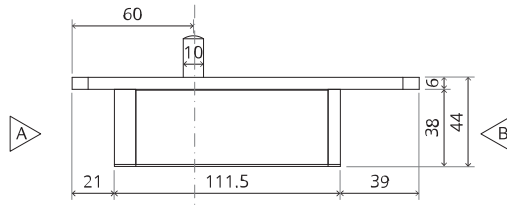

System M

Fräs- und Montageanleitung

FritsJurgens Set - 70 mm Klasse AA - Unsichtbar

FritsJurgens®

Fräsanleitung

BP.M.70.AA.X.XX

Seitenansicht A
mit nach innen
gedrehtem Stift

Seitenansicht A mit
herausgedrehtem Stift

Draufsicht

Vorderansicht

Untersicht

Seitenansicht B

TP.X.TP-R.G.X. __

FP.M.X.X.FS.SS

FP.M.X.X.FR.SS

Montageanleitung

ø8 mm (5/16")

ø8 mm (5/16")

ø7.5 mm (19/64")

8 mm (5/16")

8 mm (5/16")

8 mm (5/16")

30 mm (13/16")

30 mm (13/16")

30 mm (13/16")

1

2

1

2

3

1

2