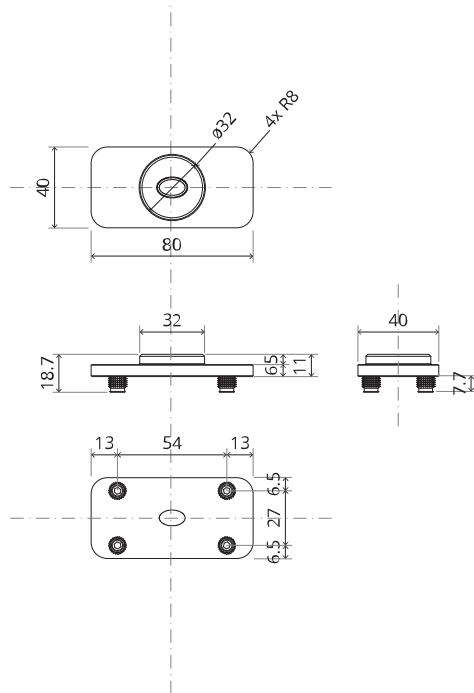

System M

Fräs- und Montageanleitung

FritsJurgens Set - 70 mm Klasse AA - Unsichtbar

FritsJurgens®

Fräsanleitung

BP.M.70.AA.X.XX

Seitenansicht A
mit nach innen
gedrehtem Stift

Seitenansicht A mit
herausgedrehtem Stift

Draufsicht

Vorderansicht

Untersicht

Seitenansicht B

TP.X.TP-R.G.X. __

FP.M.X.X.FS.SS

FP.M.X.X.FR.SS

Montageanleitung

ø8 mm (5/16")

ø8 mm (5/16")

ø7.5 mm (19/64")

8 mm (5/16")

8 mm (5/16")

8 mm (5/16")

30 mm (13/16")

30 mm (13/16")

30 mm (13/16")

1

2

1

2

3

1

2