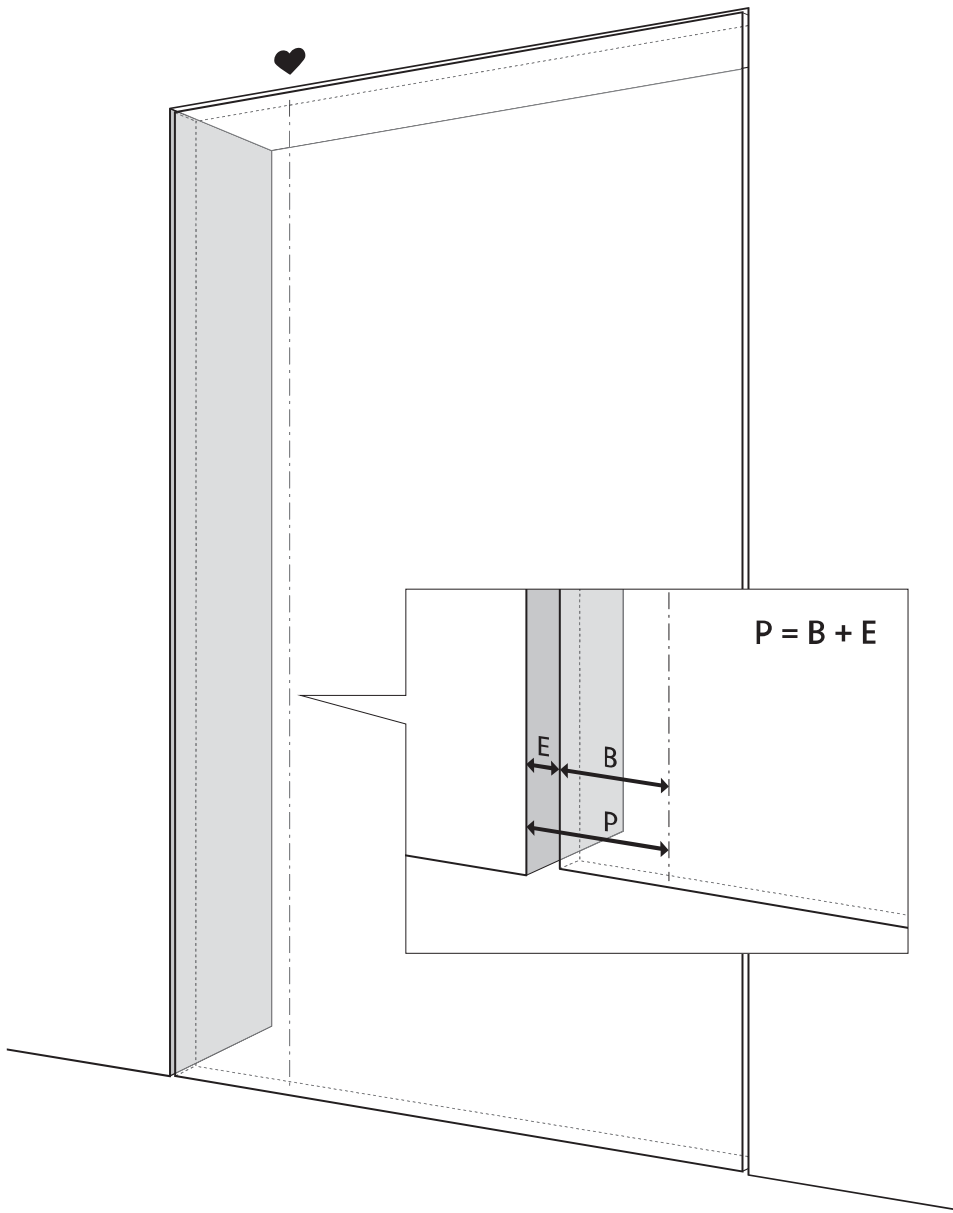

System M

Fräs- und Montageanleitung

FritsJurgens Set - 70 mm Klasse AA - Unsichtbar

FritsJurgens®

Fräsanleitung

BP.M.70.AA.X.XX

Seitenansicht A
mit nach innen
gedrehtem Stift

Seitenansicht A mit
herausgedrehtem Stift

Draufsicht

Vorderansicht

Untersicht

Seitenansicht B

TP.X.TP-R.G.X. __

FP.M.X.X.FS.SS

FP.M.X.X.FR.SS

Montageanleitung

ø8 mm (5/16")

ø8 mm (5/16")

ø7.5 mm (19/64")

8 mm (5/16")

8 mm (5/16")

8 mm (5/16")

30 mm (13/16")

30 mm (13/16")

30 mm (13/16")

1

2

1

2

3

1

2