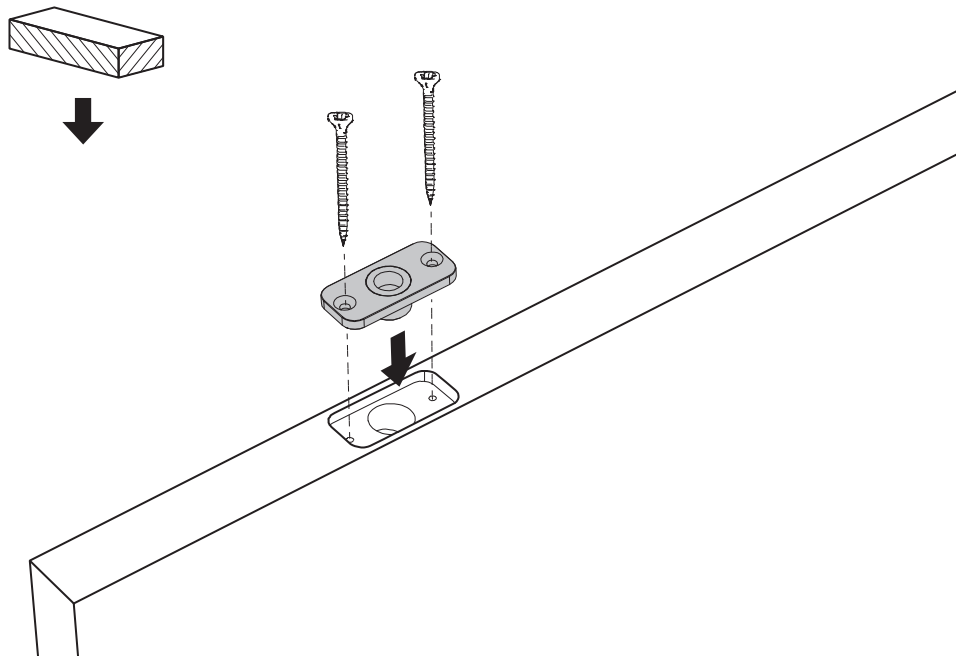

System M

Fräs- und Montageanleitung

FritsJurgens Set - 70 mm Klasse AA - Unsichtbar

FritsJurgens®

Fräsanleitung

BP.M.70.AA.X.XX

Seitenansicht A
mit nach innen
gedrehtem Stift

Seitenansicht A mit
herausgedrehtem Stift

Draufsicht

Vorderansicht

Untersicht

Seitenansicht B

TP.X.TP-R.G.X. __

FP.M.X.X.FS.SS

FP.M.X.X.FR.SS

Montageanleitung

ø8 mm (5/16")

ø8 mm (5/16")

ø7.5 mm (19/64")

8 mm (5/16")

8 mm (5/16")

8 mm (5/16")

30 mm (13/16")

30 mm (13/16")