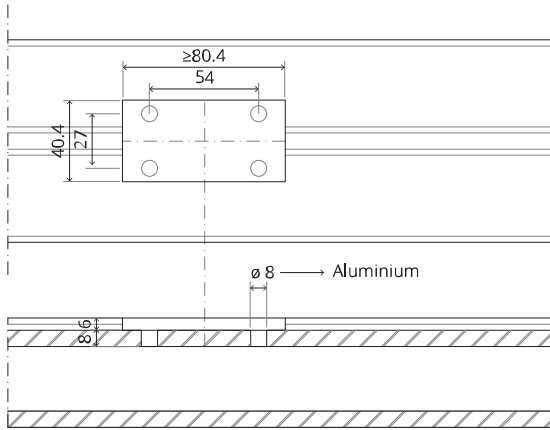

System M

Fräs- und Montageanleitung

FritsJurgens Set - 70 mm Klasse AA - Unsichtbar

FritsJurgens®

Fräsanleitung

BP.M.70.AA.X.XX

Seitenansicht A
mit nach innen
gedrehtem Stift

Seitenansicht A mit
herausgedrehtem Stift

Draufsicht

Vorderansicht

Untersicht

Seitenansicht B

TP.X.TP-R.G.X. __

FP.M.X.X.FS.SS

FP.M.X.X.FR.SS

Montageanleitung

ø8 mm (5/16")

ø8 mm (5/16")

ø7.5 mm (19/64")

8 mm (5/16")

8 mm (5/16")

8 mm (5/16")

30 mm (13/16")

30 mm (13/16")

30 mm (13/16")

1

2

1

2

3

1

2