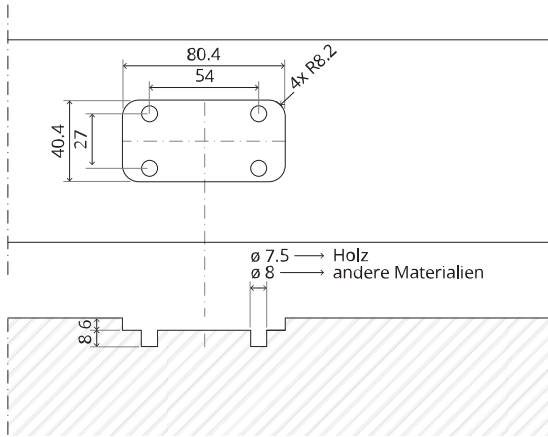

System M

Fräs- und Montageanleitung

FritsJurgens Set - 70 mm Klasse AA - Unsichtbar

FritsJurgens®

Fräsanleitung

BP.M.70.AA.X.XX

Seitenansicht A
mit nach innen
gedrehtem Stift

Seitenansicht A mit
herausgedrehtem Stift

Draufsicht

Vorderansicht

Untersicht

Seitenansicht B

TP.X.TP-R.G.X. __

FP.M.X.X.FS.SS

FP.M.X.X.FR.SS

Montageanleitung

ø8 mm (5/16")

ø8 mm (5/16")

ø7.5 mm (19/64")

8 mm (5/16")

8 mm (5/16")

8 mm (5/16")

30 mm (13/16")

30 mm (13/16")

30 mm (13/16")

1

2

1

2

3

1

2