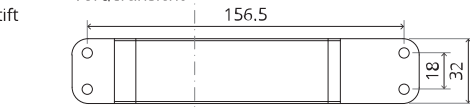

System M

Fräs- und Montageanleitung

FritsJurgens Set - 70 mm Klasse AA - Unsichtbar

FritsJurgens®

Fräsanleitung

BP.M.70.AA.X.XX

Seitenansicht A
mit nach innen
gedrehtem Stift

Seitenansicht A mit
herausgedrehtem Stift

Draufsicht

Vorderansicht

Untersicht

Seitenansicht B

TP.X.TP-R.G.X. __

FP.M.X.X.FS.SS

FP.M.X.X.FR.SS

Montageanleitung

ø8 mm (5/16")

ø8 mm (5/16")

ø7.5 mm (19/64")

8 mm (5/16")

8 mm (5/16")

8 mm (5/16")

30 mm (13/16")

30 mm (13/16")