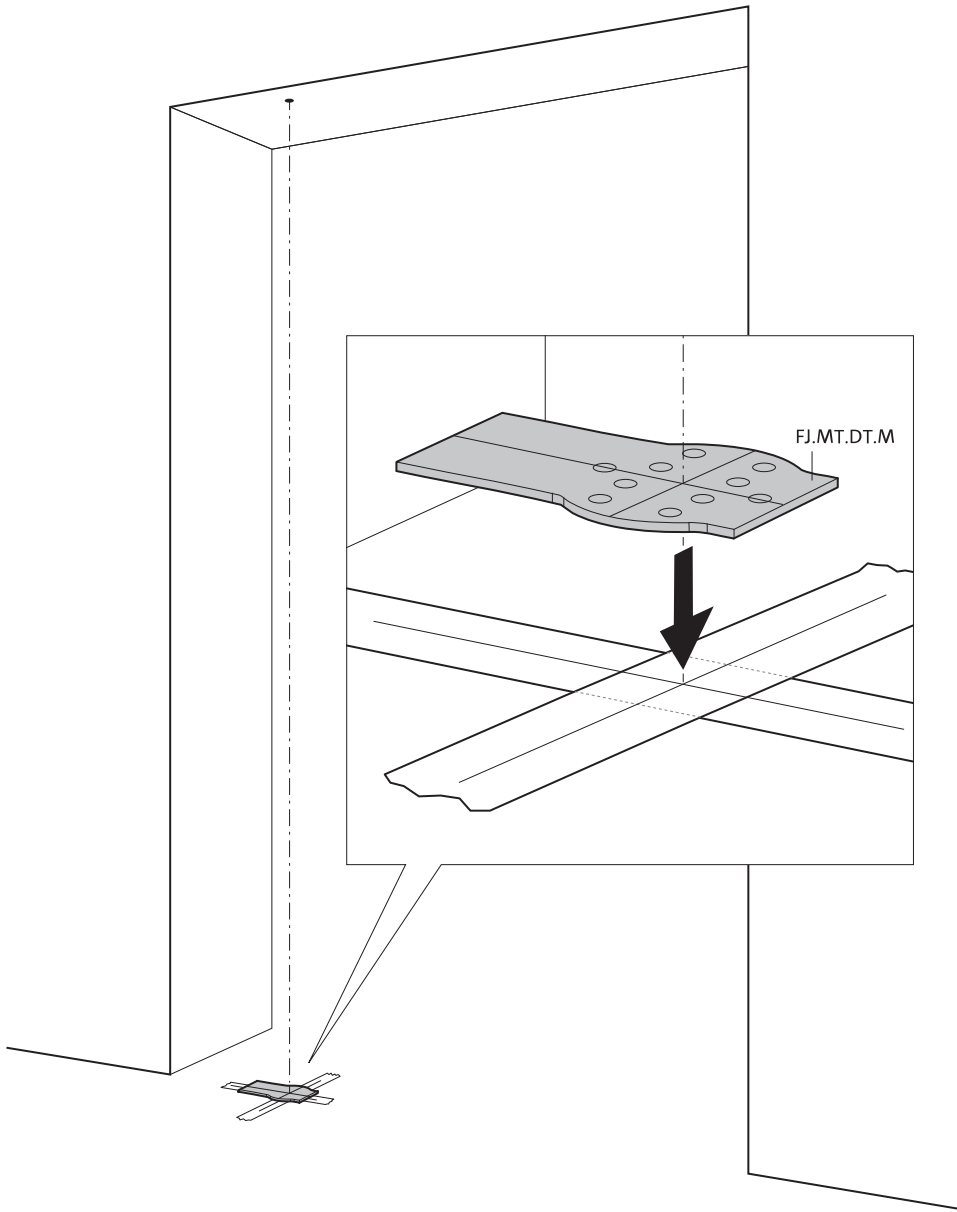

System M

Fräs- und Montageanleitung

FritsJurgens Set - 70 mm Klasse AA - Unsichtbar

FritsJurgens®

Fräsanleitung

BP.M.70.AA.X.XX

Seitenansicht A
mit nach innen
gedrehtem Stift

Seitenansicht A mit
herausgedrehtem Stift

Draufsicht

Vorderansicht

Untersicht

Seitenansicht B

TP.X.TP-R.G.X. __

FP.M.X.X.FS.SS

FP.M.X.X.FR.SS

Montageanleitung

ø8 mm (5/16")

ø8 mm (5/16")

ø7.5 mm (19/64")

8 mm (5/16")

8 mm (5/16")

8 mm (5/16")

30 mm (13/16")

30 mm (13/16")