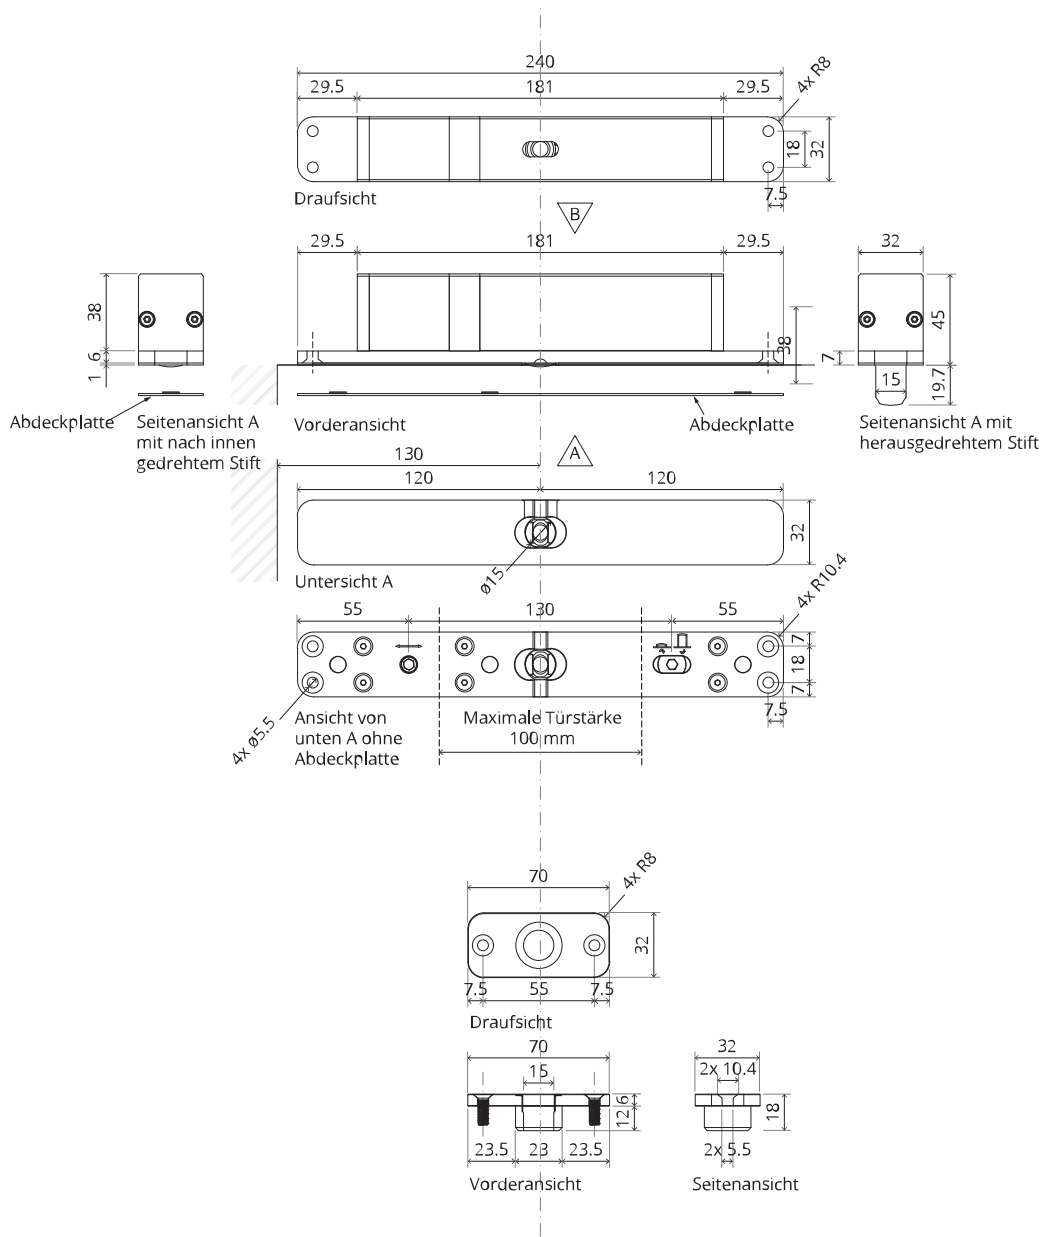

System M

Fräs- und Montageanleitung

FritsJurgens Set - 70 mm Klasse AA - Unsichtbar

FritsJurgens®

Fräsanleitung

BP.M.70.AA.X.XX

Seitenansicht A
mit nach innen
gedrehtem Stift

Seitenansicht A mit
herausgedrehtem Stift

Draufsicht

Vorderansicht

Untersicht

Seitenansicht B

TP.X.TP-R.G.X. __

FP.M.X.X.FS.SS

FP.M.X.X.FR.SS

Montageanleitung

ø8 mm (5/16")

ø8 mm (5/16")

ø7.5 mm (19/64")

8 mm (5/16")

8 mm (5/16")

8 mm (5/16")

30 mm (13/16")

30 mm (13/16")

30 mm (13/16")

1

2

1

2

3

1

2