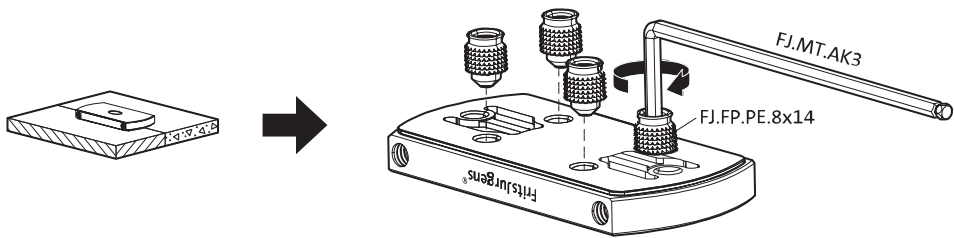

System M

Fräs- und Montageanleitung

FritsJurgens Set - 70 mm Klasse AA - Unsichtbar

FritsJurgens®

Fräsanleitung

BP.M.70.AA.X.XX

Seitenansicht A
mit nach innen
gedrehtem Stift

Seitenansicht A mit
herausgedrehtem Stift

Draufsicht

Vorderansicht

Untersicht

Seitenansicht B

TP.X.TP-R.G.X. __

FP.M.X.X.FS.SS

FP.M.X.X.FR.SS

Montageanleitung

ø8 mm (5/16")

ø8 mm (5/16")

ø7.5 mm (19/64")

8 mm (5/16")

8 mm (5/16")

8 mm (5/16")

30 mm (13/16")

30 mm (13/16")