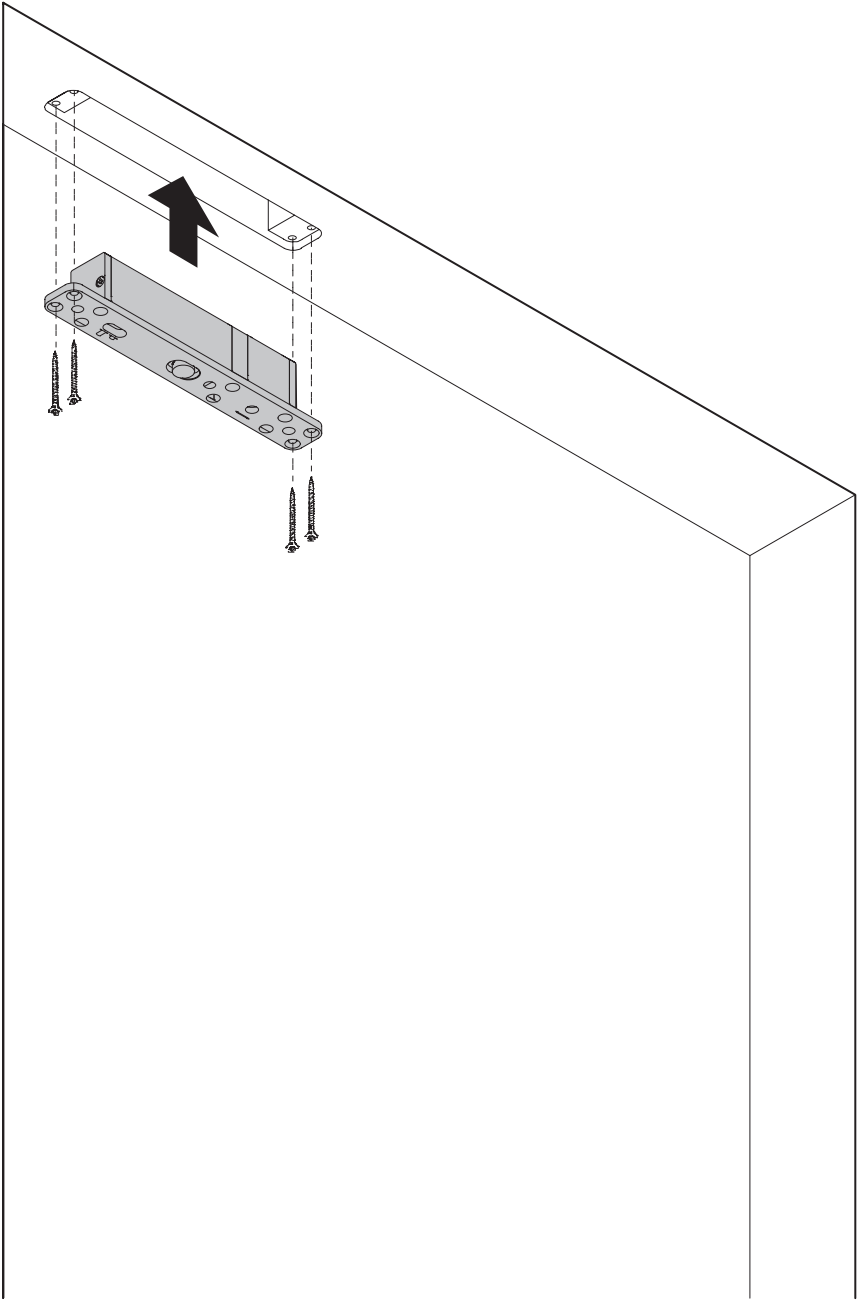

System M

Fräs- und Montageanleitung

FritsJurgens Set - 70 mm Klasse AA - Unsichtbar

FritsJurgens®

Fräsanleitung

BP.M.70.AA.X.XX

Seitenansicht A
mit nach innen
gedrehtem Stift

Seitenansicht A mit
herausgedrehtem Stift

Draufsicht

Vorderansicht

Untersicht

Seitenansicht B

TP.X.TP-R.G.X. __

FP.M.X.X.FS.SS

FP.M.X.X.FR.SS

Montageanleitung

ø8 mm (5/16")

ø8 mm (5/16")

ø7.5 mm (19/64")

8 mm (5/16")

8 mm (5/16")

8 mm (5/16")

30 mm (13/16")

30 mm (13/16")