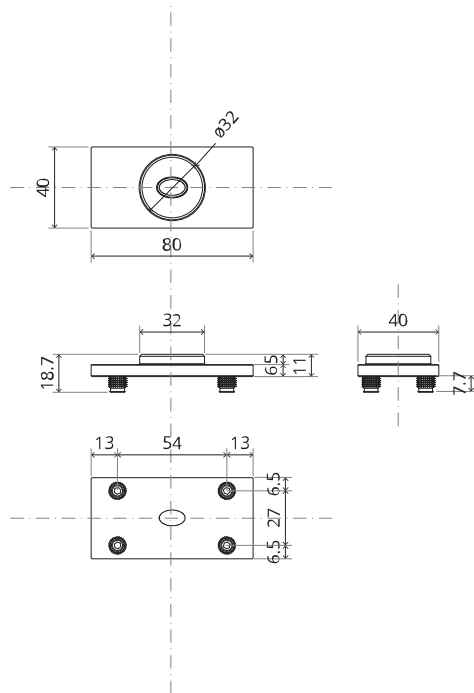

System M

Fräs- und Montageanleitung

FritsJurgens Set - 70 mm Klasse AA - Unsichtbar

FritsJurgens®

Fräsanleitung

BP.M.70.AA.X.XX

Seitenansicht A
mit nach innen
gedrehtem Stift

Seitenansicht A mit
herausgedrehtem Stift

Draufsicht

Vorderansicht

Untersicht

Seitenansicht B

TP.X.TP-R.G.X. __

FP.M.X.X.FS.SS

FP.M.X.X.FR.SS

Montageanleitung

ø8 mm (5/16")

ø8 mm (5/16")

ø7.5 mm (19/64")

8 mm (5/16")

8 mm (5/16")

8 mm (5/16")

30 mm (13/16")

30 mm (13/16")

30 mm (13/16")

1

2

1

2

3

1

2