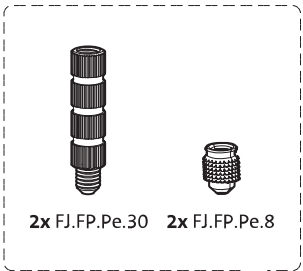

System M

Fräs- und Montageanleitung

FritsJurgens Set - 70 mm Klasse AA - Unsichtbar

FritsJurgens®

Fräsanleitung

BP.M.70.AA.X.XX

Seitenansicht A
mit nach innen
gedrehtem Stift

Seitenansicht A mit
herausgedrehtem Stift

Draufsicht

Vorderansicht

Untersicht

Seitenansicht B

TP.X.TP-R.G.X. __

FP.M.X.X.FS.SS

FP.M.X.X.FR.SS

Montageanleitung

ø8 mm (5/16")

ø8 mm (5/16")

ø7.5 mm (19/64")

8 mm (5/16")

8 mm (5/16")

8 mm (5/16")

30 mm (13/16")

30 mm (13/16")

30 mm (13/16")

1

2

1

2

3

1

2