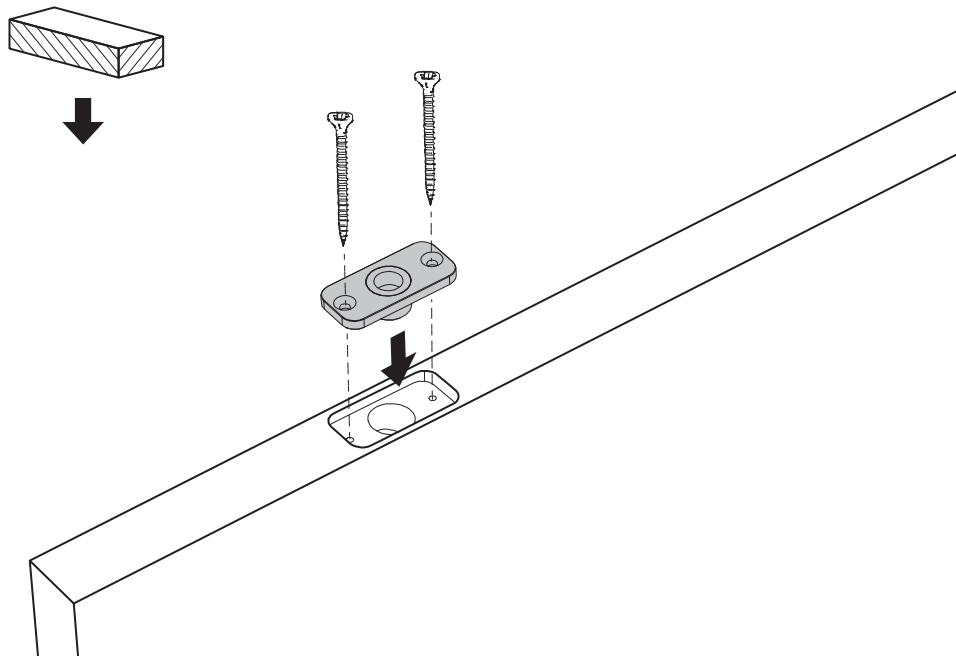

System M

Fräs- und Montageanleitung

FritsJurgens Set - 70 mm Klasse C - Unsichtbar

FritsJurgens®

Fräsanleitung

BP.M.70.C.X.XX

TP.X.70.G.X.XX

TP.X.TP-R.G.X. __

FP.M.X.X.FS.SS

FP.M.X.X.FR.SS

Montageanleitung

ø8 mm (5/16")

ø8 mm (5/16")

ø7.5 mm (19/64")

8 mm (5/16")

8 mm (5/16")

8 mm (5/16")

30 mm (13/16")

30 mm (13/16")

30 mm (13/16")

1

2

1

2