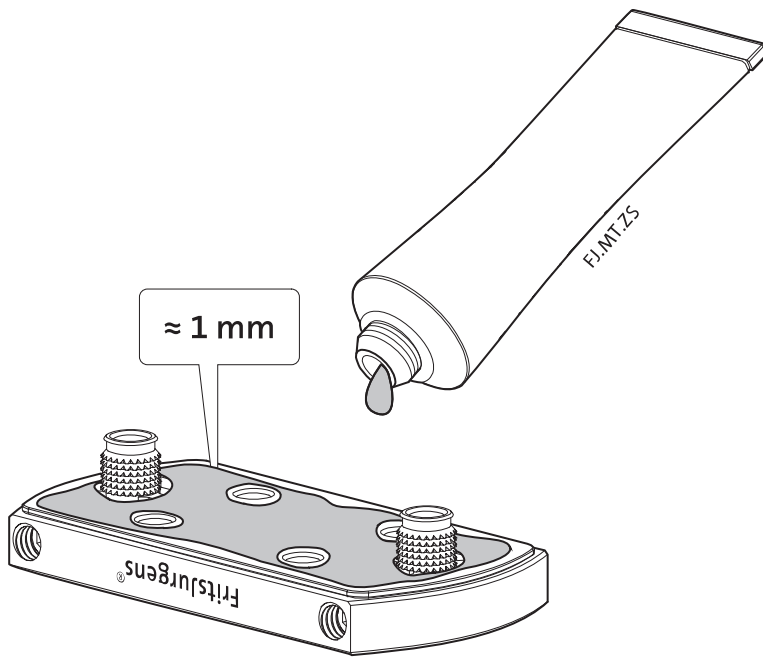

System M

Fräs- und Montageanleitung

FritsJurgens Set - 70 mm Klasse C - Unsichtbar

FritsJurgens®

Fräsanleitung

BP.M.70.C.X.XX

TP.X.70.G.X.XX

TP.X.TP-R.G.X. __

FP.M.X.X.FS.SS

FP.M.X.X.FR.SS

Montageanleitung

ø8 mm (5/16")

ø8 mm (5/16")

ø7.5 mm (19/64")

8 mm (5/16")

8 mm (5/16")

8 mm (5/16")

30 mm (13/16")

30 mm (13/16")

30 mm (13/16")

1

2

1

2