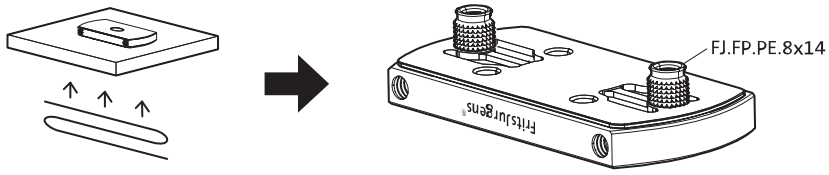

System M

Fräs- und Montageanleitung

FritsJurgens Set - 70 mm Klasse C - Unsichtbar

FritsJurgens®

Fräsanleitung

BP.M.70.C.X.XX

TP.X.70.G.X.XX

TP.X.TP-R.G.X. __

FP.M.X.X.FS.SS

FP.M.X.X.FR.SS

Montageanleitung

ø8 mm (5/16")

ø8 mm (5/16")

ø7.5 mm (19/64")

8 mm (5/16")

8 mm (5/16")

8 mm (5/16")

30 mm (13/16")

30 mm (13/16")

30 mm (13/16")

1

2

1

2