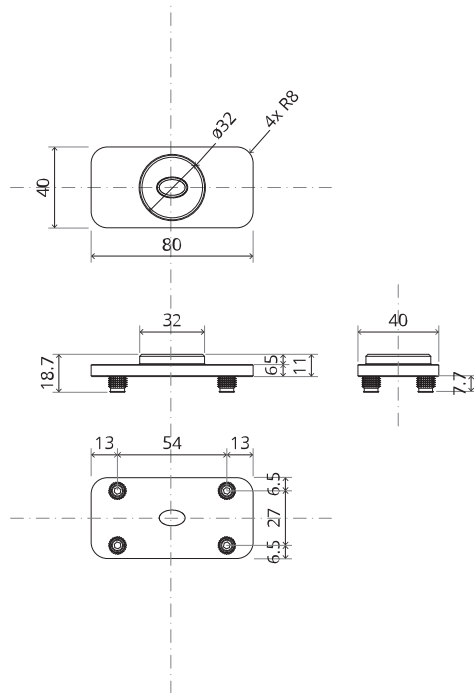

System M

Fräs- und Montageanleitung

FritsJurgens Set - 70 mm Klasse C - Unsichtbar

FritsJurgens®

Fräsanleitung

BP.M.70.C.X.XX

TP.X.70.G.X.XX

TP.X.TP-R.G.X. __

FP.M.X.X.FS.SS

FP.M.X.X.FR.SS

Montageanleitung

ø8 mm (5/16")

ø8 mm (5/16")

ø7.5 mm (19/64")

8 mm (5/16")

8 mm (5/16")

8 mm (5/16")

30 mm (13/16")

30 mm (13/16")

30 mm (13/16")

1

2

1

2