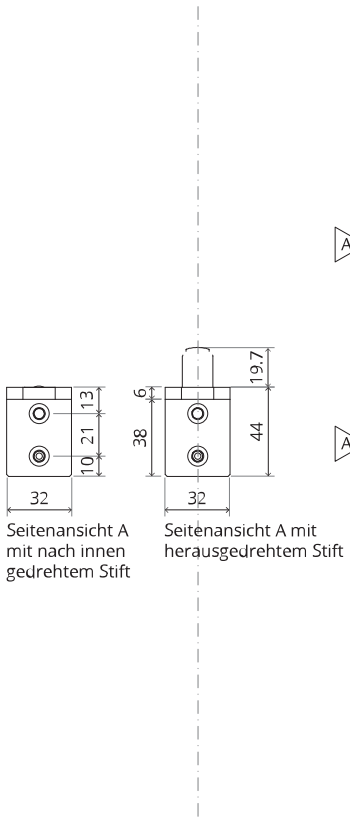

System M

Fräs- und Montageanleitung

FritsJurgens Set - 70 mm Klasse C - Unsichtbar

FritsJurgens®

Fräsanleitung

BP.M.70.C.X.XX

TP.X.70.G.X.XX

TP.X.TP-R.G.X. __

FP.M.X.X.FS.SS

FP.M.X.X.FR.SS

Montageanleitung

ø8 mm (5/16")

ø8 mm (5/16")

ø7.5 mm (19/64")

8 mm (5/16")

8 mm (5/16")

8 mm (5/16")

30 mm (13/16")

30 mm (13/16")

30 mm (13/16")

1

2

1

2