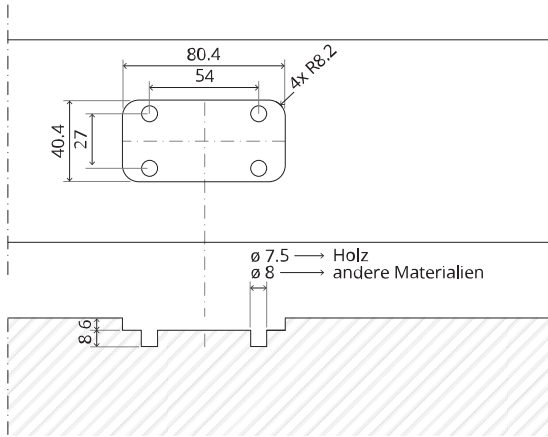

System M

Fräs- und Montageanleitung

FritsJurgens Set - 70 mm Klasse C - Unsichtbar

FritsJurgens®

Fräsanleitung

BP.M.70.C.X.XX

TP.X.70.G.X.XX

TP.X.TP-R.G.X. __

FP.M.X.X.FS.SS

FP.M.X.X.FR.SS

Montageanleitung

ø8 mm (5/16")

ø8 mm (5/16")

ø7.5 mm (19/64")

8 mm (5/16")

8 mm (5/16")

8 mm (5/16")

30 mm (13/16")

30 mm (13/16")

30 mm (13/16")

1

2

1

2