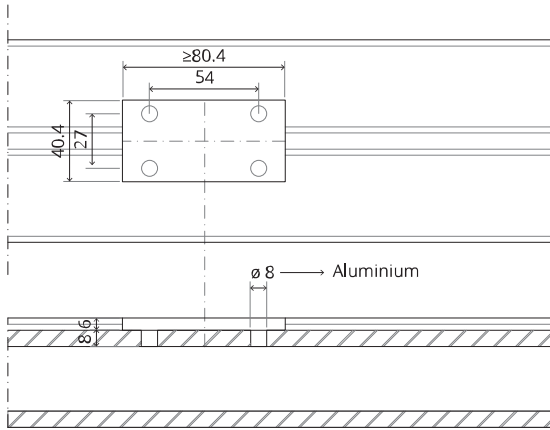

System M

Fräs- und Montageanleitung

FritsJurgens Set - 70 mm Klasse C - Unsichtbar

FritsJurgens®

Fräsanleitung

BP.M.70.C.X.XX

TP.X.70.G.X.XX

TP.X.TP-R.G.X. __

FP.M.X.X.FS.SS

FP.M.X.X.FR.SS

Montageanleitung

ø8 mm (5/16")

ø8 mm (5/16")

ø7.5 mm (19/64")

8 mm (5/16")

8 mm (5/16")

8 mm (5/16")

30 mm (13/16")

30 mm (13/16")

30 mm (13/16")

1

2

1

2