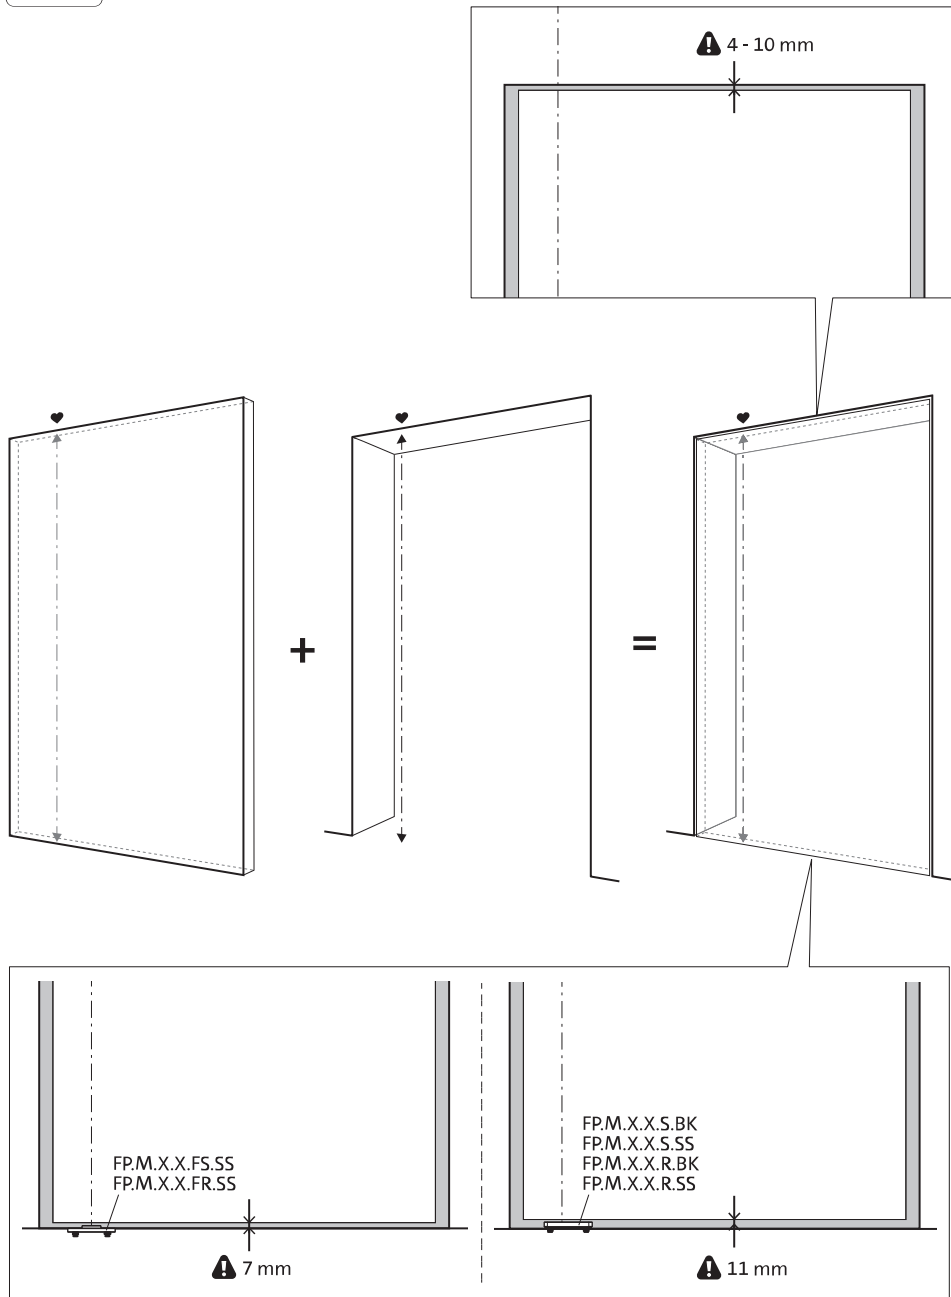

System M

Fräs- und Montageanleitung

FritsJurgens Set - 70 mm Klasse C - Unsichtbar

FritsJurgens®

Fräsanleitung

BP.M.70.C.X.XX

TP.X.70.G.X.XX

TP.X.TP-R.G.X. __

FP.M.X.X.FS.SS

FP.M.X.X.FR.SS

Montageanleitung

ø8 mm (5/16")

ø8 mm (5/16")

ø7.5 mm (19/64")

8 mm (5/16")

8 mm (5/16")

8 mm (5/16")

30 mm (13/16")

30 mm (13/16")

30 mm (13/16")

1

2

1

2