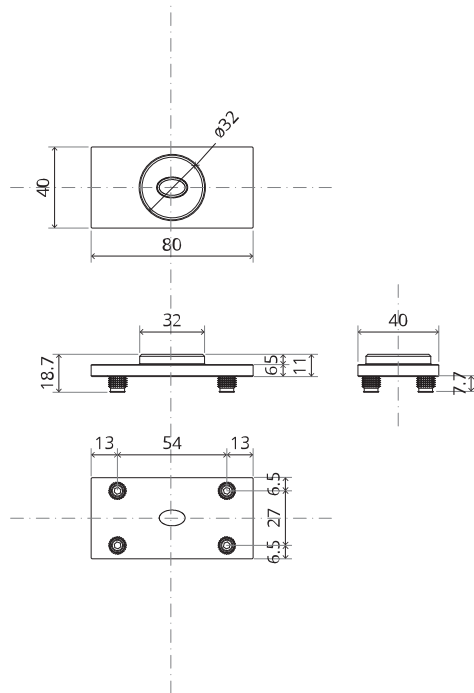

System M

Fräs- und Montageanleitung

FritsJurgens Set - 70 mm Klasse C - Unsichtbar

FritsJurgens®

Fräsanleitung

BP.M.70.C.X.XX

TP.X.70.G.X.XX

TP.X.TP-R.G.X. __

FP.M.X.X.FS.SS

FP.M.X.X.FR.SS

Montageanleitung

ø8 mm (5/16")

ø8 mm (5/16")

ø7.5 mm (19/64")

8 mm (5/16")

8 mm (5/16")

8 mm (5/16")

30 mm (13/16")

30 mm (13/16")

30 mm (13/16")

1

2

1

2