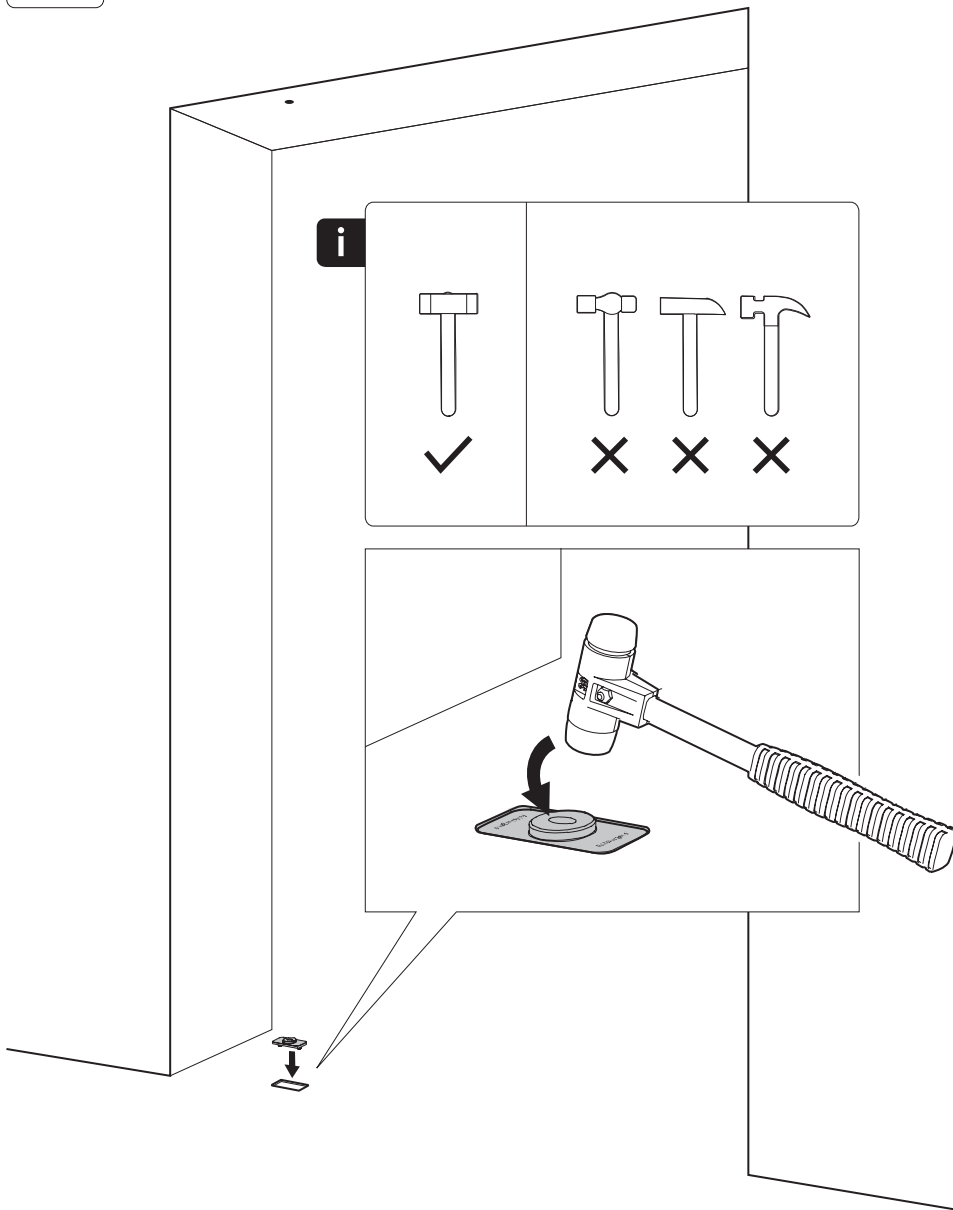

System M

Fräs- und Montageanleitung

FritsJurgens Set - 70 mm Klasse C - Unsichtbar

FritsJurgens®

Fräsanleitung

BP.M.70.C.X.XX

TP.X.70.G.X.XX

TP.X.TP-R.G.X. __

FP.M.X.X.FS.SS

FP.M.X.X.FR.SS

Montageanleitung

ø8 mm (5/16")

ø8 mm (5/16")

ø7.5 mm (19/64")

8 mm (5/16")

8 mm (5/16")