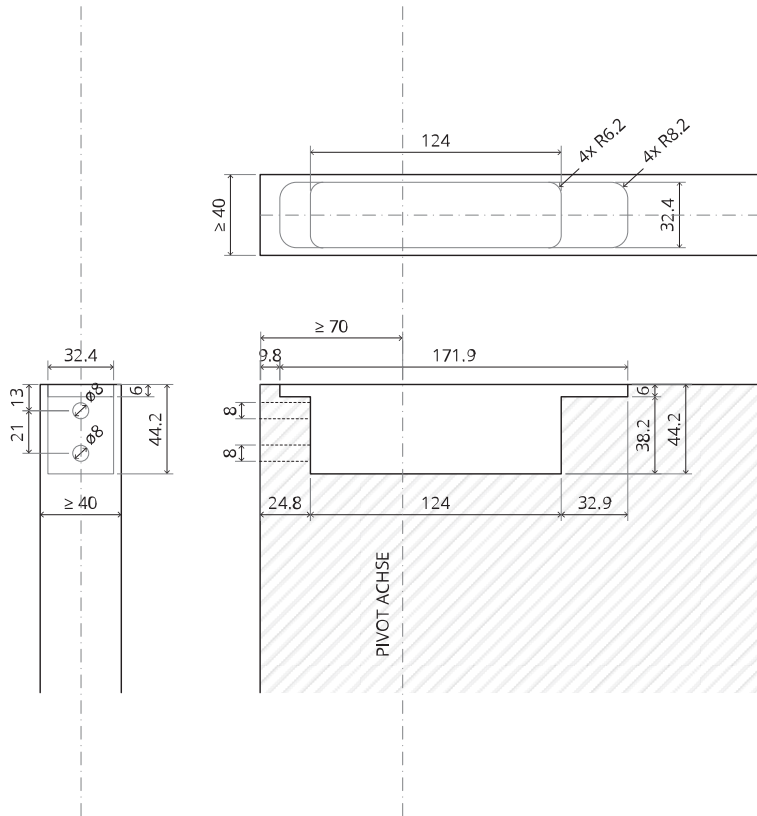

System M

Fräs- und Montageanleitung

FritsJurgens Set - 70 mm Klasse C - Unsichtbar

FritsJurgens®

Fräsanleitung

BP.M.70.C.X.XX

TP.X.70.G.X.XX

TP.X.TP-R.G.X. __

FP.M.X.X.FS.SS

FP.M.X.X.FR.SS

Montageanleitung

ø8 mm (5/16")

ø8 mm (5/16")

ø7.5 mm (19/64")

8 mm (5/16")

8 mm (5/16")

8 mm (5/16")

30 mm (13/16")

30 mm (13/16")

30 mm (13/16")

1

2

1

2