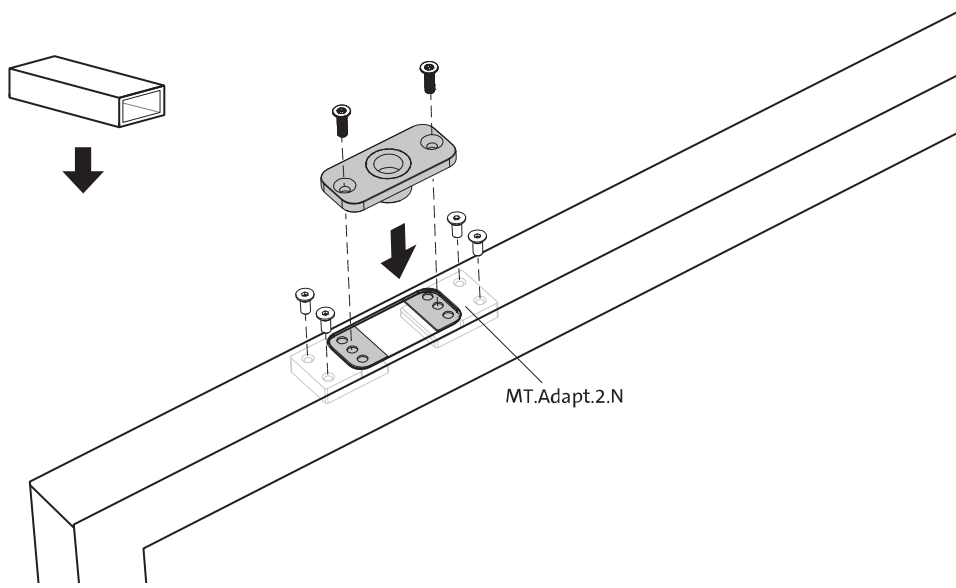

System M

Fräs- und Montageanleitung

FritsJurgens Set - 70 mm Klasse C - Unsichtbar

FritsJurgens®

Fräsanleitung

BP.M.70.C.X.XX

TP.X.70.G.X.XX

TP.X.TP-R.G.X. __

FP.M.X.X.FS.SS

FP.M.X.X.FR.SS

Montageanleitung

ø8 mm (5/16")

ø8 mm (5/16")

ø7.5 mm (19/64")

8 mm (5/16")

8 mm (5/16")

8 mm (5/16")

30 mm (13/16")

30 mm (13/16")

30 mm (13/16")

1

2

1

2