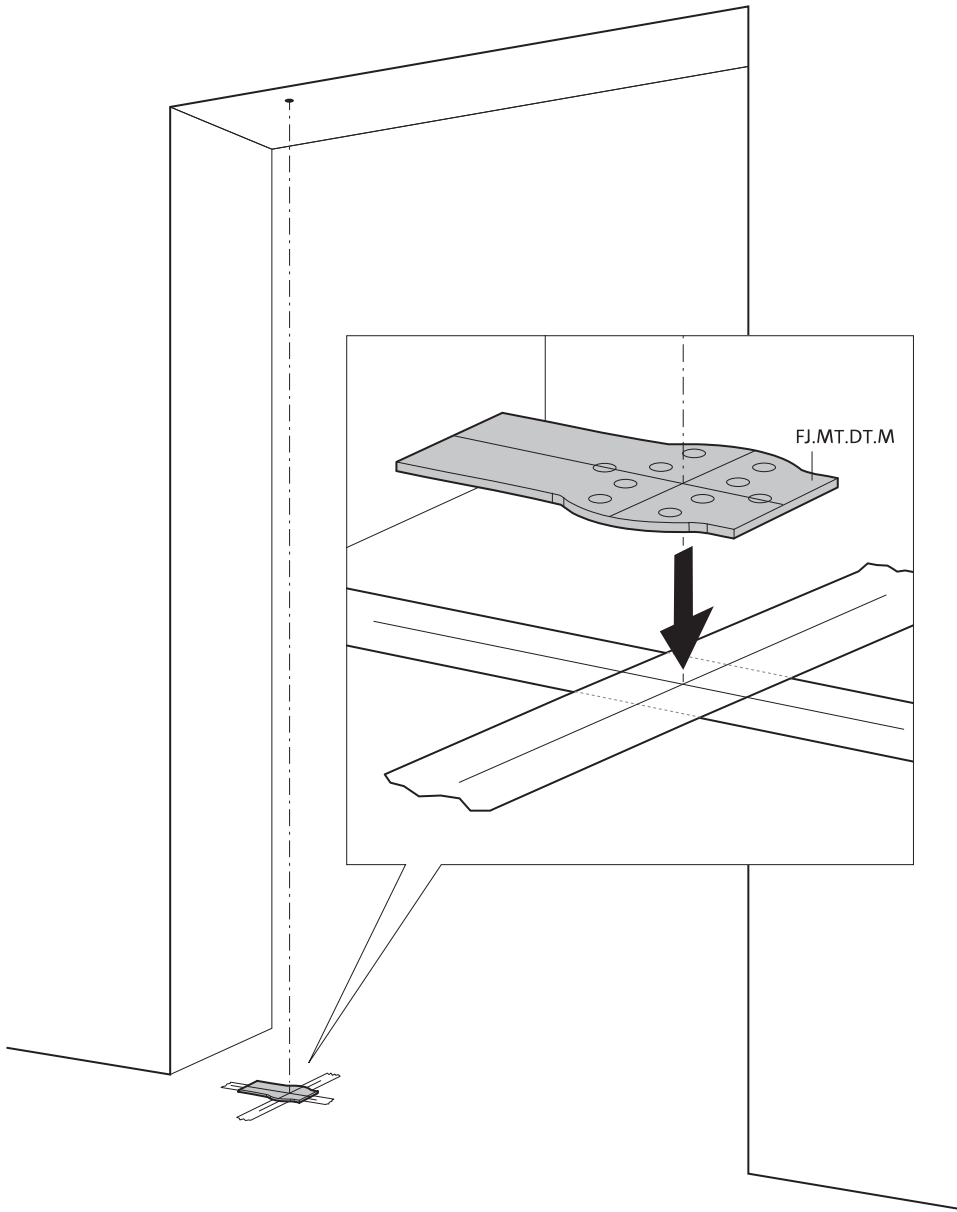

System M

Fräs- und Montageanleitung

FritsJurgens Set - 70 mm Klasse C - Unsichtbar

FritsJurgens®

Fräsanleitung

BP.M.70.C.X.XX

TP.X.70.G.X.XX

TP.X.TP-R.G.X. __

FP.M.X.X.FS.SS

FP.M.X.X.FR.SS

Montageanleitung

ø8 mm (5/16")

ø8 mm (5/16")

ø7.5 mm (19/64")

8 mm (5/16")

8 mm (5/16")

8 mm (5/16")

30 mm (13/16")

30 mm (13/16")

30 mm (13/16")

1

2

1

2