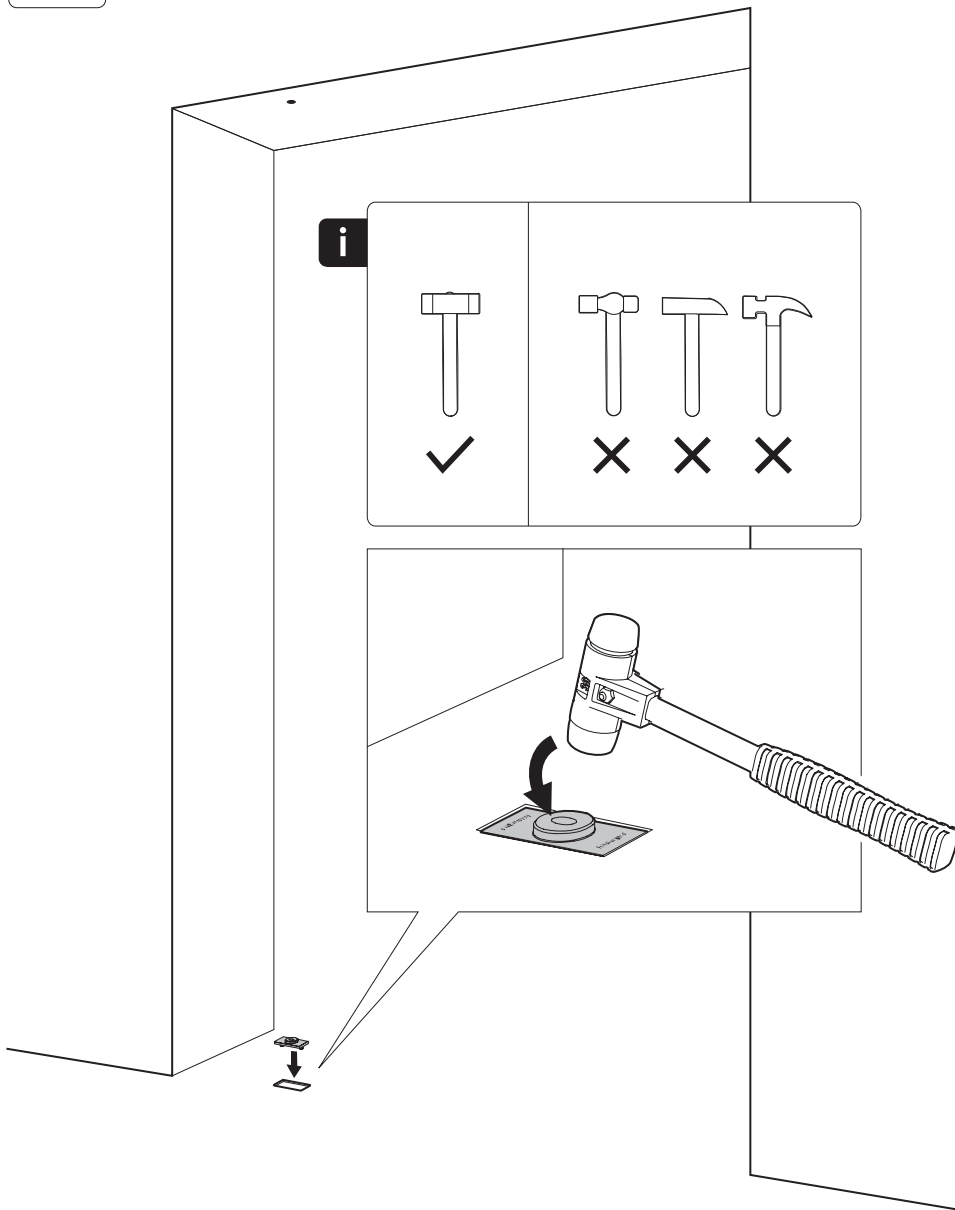

System M

Fräs- und Montageanleitung

FritsJurgens Set - 70 mm Klasse C - Unsichtbar

FritsJurgens®

Fräsanleitung

BP.M.70.C.X.XX

TP.X.70.G.X.XX

TP.X.TP-R.G.X. __

FP.M.X.X.FS.SS

FP.M.X.X.FR.SS

Montageanleitung

ø8 mm (5/16")

ø8 mm (5/16")

ø7.5 mm (19/64")

8 mm (5/16")

8 mm (5/16")