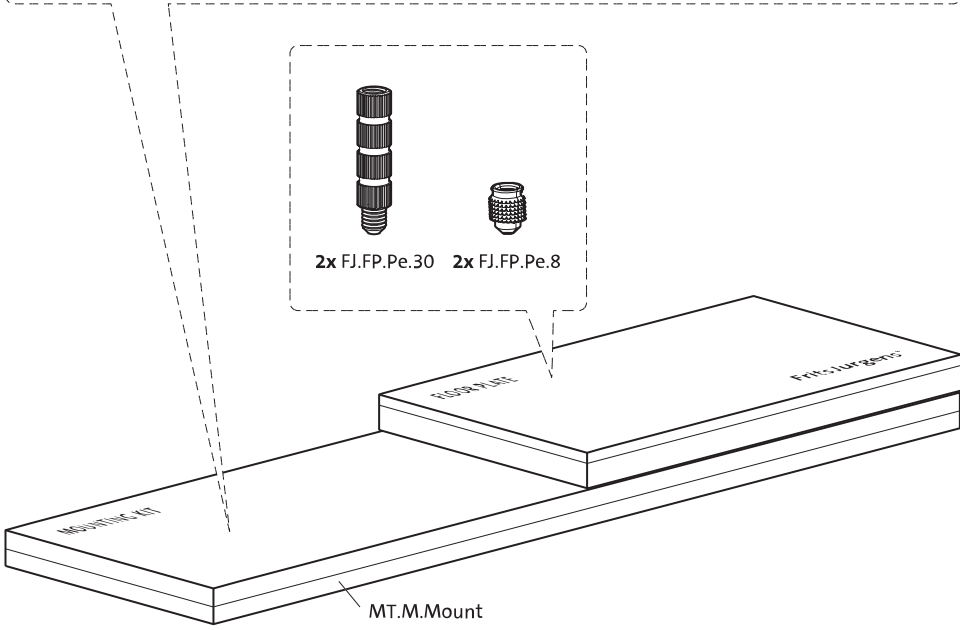

System M

Fräs- und Montageanleitung

FritsJurgens Set - 70 mm Klasse C - Unsichtbar

FritsJurgens®

Fräsanleitung

BP.M.70.C.X.XX

TP.X.70.G.X.XX

TP.X.TP-R.G.X. __

FP.M.X.X.FS.SS

FP.M.X.X.FR.SS

Montageanleitung

ø8 mm (5/16")

ø8 mm (5/16")

ø7.5 mm (19/64")

8 mm (5/16")

8 mm (5/16")

8 mm (5/16")

30 mm (13/16")

30 mm (13/16")

30 mm (13/16")

1

2

1

2