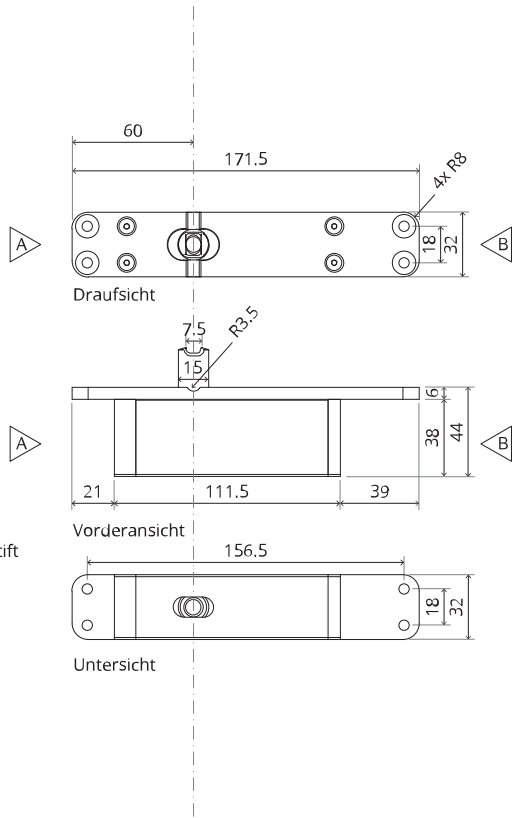

System M

Fräs- und Montageanleitung

FritsJurgens Set - 70 mm Klasse C - Unsichtbar

FritsJurgens®

Fräsanleitung

BP.M.70.C.X.XX

TP.X.70.G.X.XX

TP.X.TP-R.G.X. __

FP.M.X.X.FS.SS

FP.M.X.X.FR.SS

Montageanleitung

ø8 mm (5/16")

ø8 mm (5/16")

ø7.5 mm (19/64")

8 mm (5/16")

8 mm (5/16")

8 mm (5/16")

30 mm (13/16")

30 mm (13/16")

30 mm (13/16")

1

2

1

2