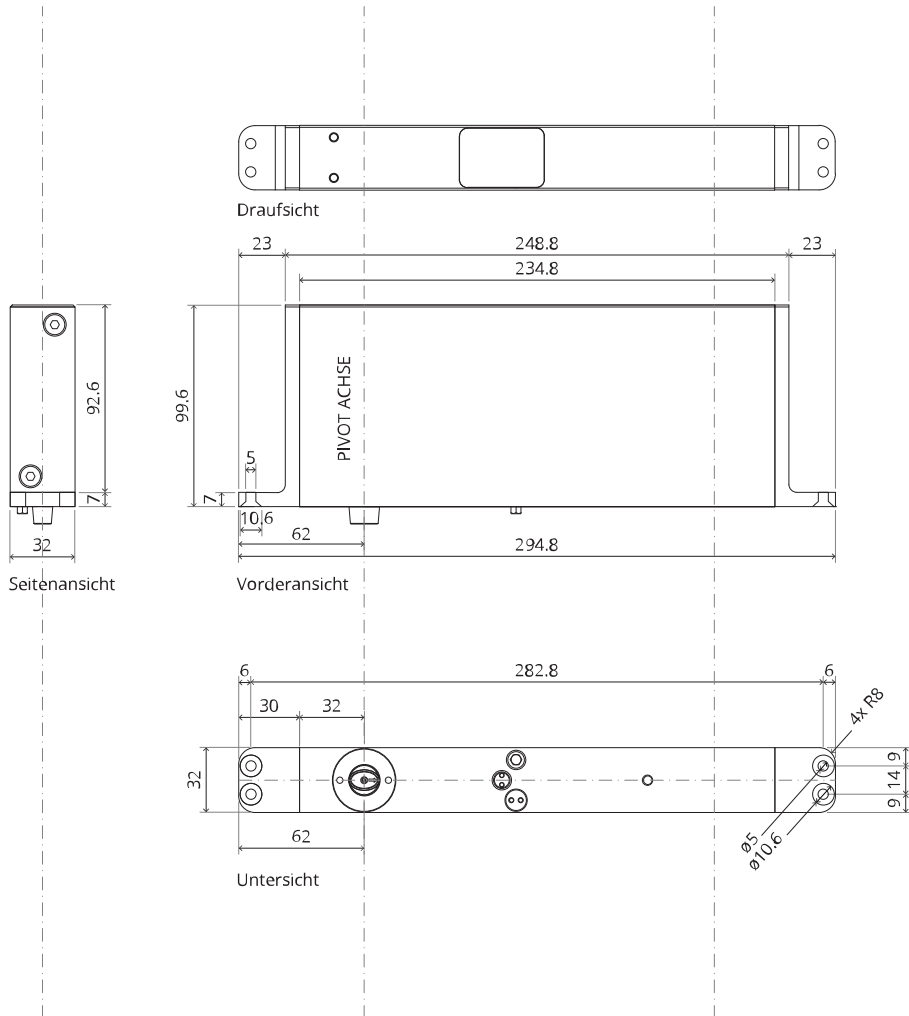

System M

Fräs- und Montageanleitung

FritsJurgens Set - 70 mm Klasse C - Unsichtbar

FritsJurgens®

Fräsanleitung

BP.M.70.C.X.XX

TP.X.70.G.X.XX

TP.X.TP-R.G.X. __

FP.M.X.X.FS.SS

FP.M.X.X.FR.SS

Montageanleitung

ø8 mm (5/16")

ø8 mm (5/16")

ø7.5 mm (19/64")

8 mm (5/16")

8 mm (5/16")

8 mm (5/16")

30 mm (13/16")

30 mm (13/16")

30 mm (13/16")

1

2

1

2