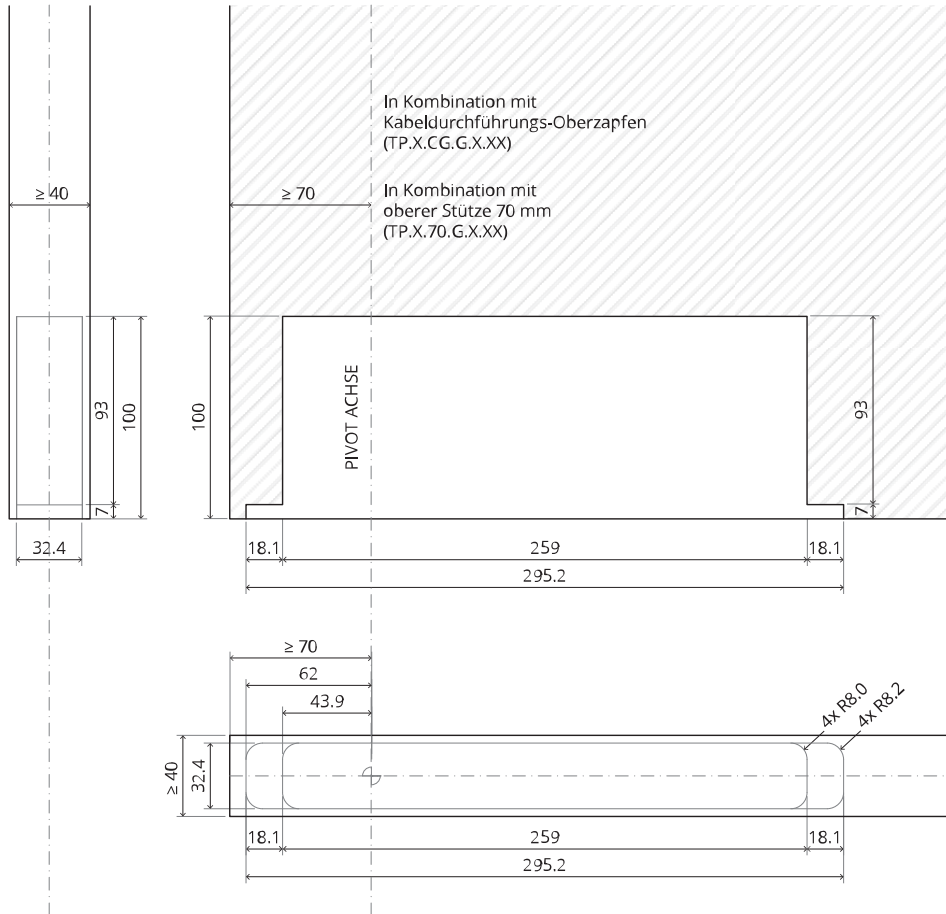

System M

Fräs- und Montageanleitung

FritsJurgens Set - 70 mm Klasse C - Unsichtbar

FritsJurgens®

Fräsanleitung

BP.M.70.C.X.XX

TP.X.70.G.X.XX

TP.X.TP-R.G.X. __

FP.M.X.X.FS.SS

FP.M.X.X.FR.SS

Montageanleitung

ø8 mm (5/16")

ø8 mm (5/16")

ø7.5 mm (19/64")

8 mm (5/16")

8 mm (5/16")

8 mm (5/16")

30 mm (13/16")

30 mm (13/16")

30 mm (13/16")

1

2

1

2