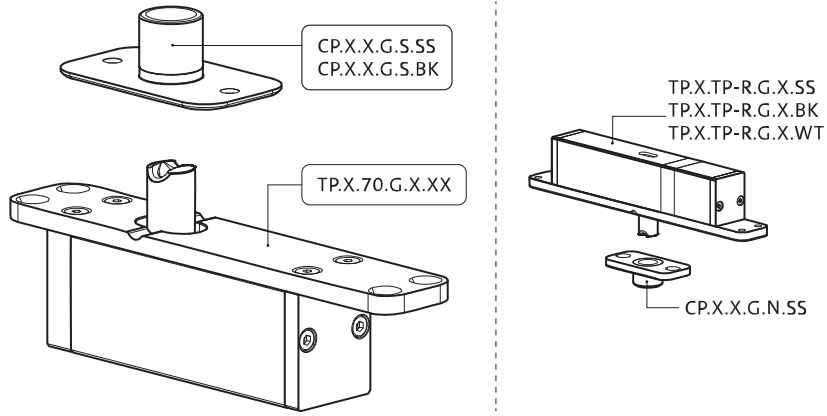

System M

Fräs- und Montageanleitung

FritsJurgens Set - 70 mm Klasse C - Unsichtbar

FritsJurgens®

Fräsanleitung

BP.M.70.C.X.XX

TP.X.70.G.X.XX

TP.X.TP-R.G.X. __

FP.M.X.X.FS.SS

FP.M.X.X.FR.SS

Montageanleitung

ø8 mm (5/16")

ø8 mm (5/16")

ø7.5 mm (19/64")

8 mm (5/16")

8 mm (5/16")

8 mm (5/16")

30 mm (13/16")

30 mm (13/16")

30 mm (13/16")

1

2

1

2