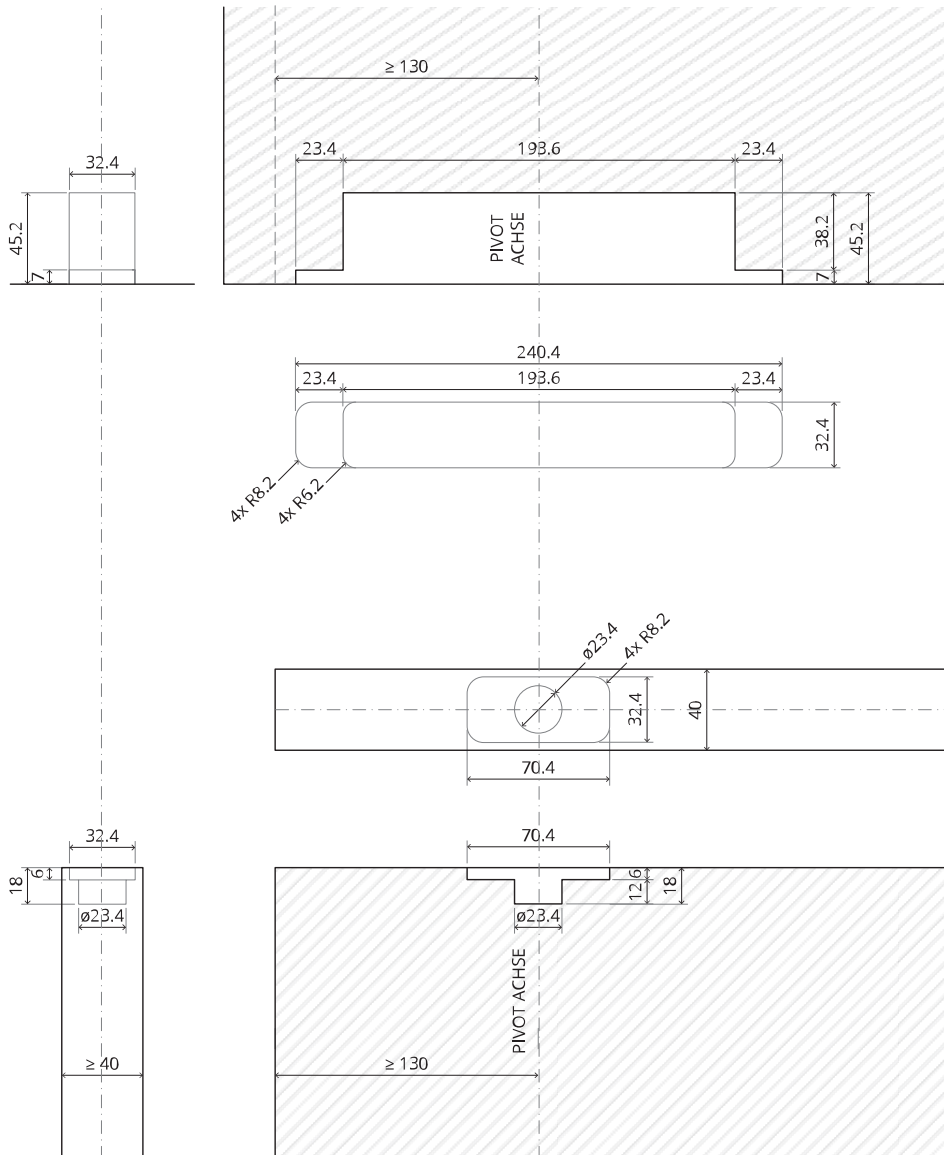

System M

Fräs- und Montageanleitung

FritsJurgens Set - 70 mm Klasse C - Unsichtbar

FritsJurgens®

Fräsanleitung

BP.M.70.C.X.XX

TP.X.70.G.X.XX

TP.X.TP-R.G.X. __

FP.M.X.X.FS.SS

FP.M.X.X.FR.SS

Montageanleitung

ø8 mm (5/16")

ø8 mm (5/16")

ø7.5 mm (19/64")

8 mm (5/16")

8 mm (5/16")

8 mm (5/16")

30 mm (13/16")

30 mm (13/16")

30 mm (13/16")

1

2

1

2