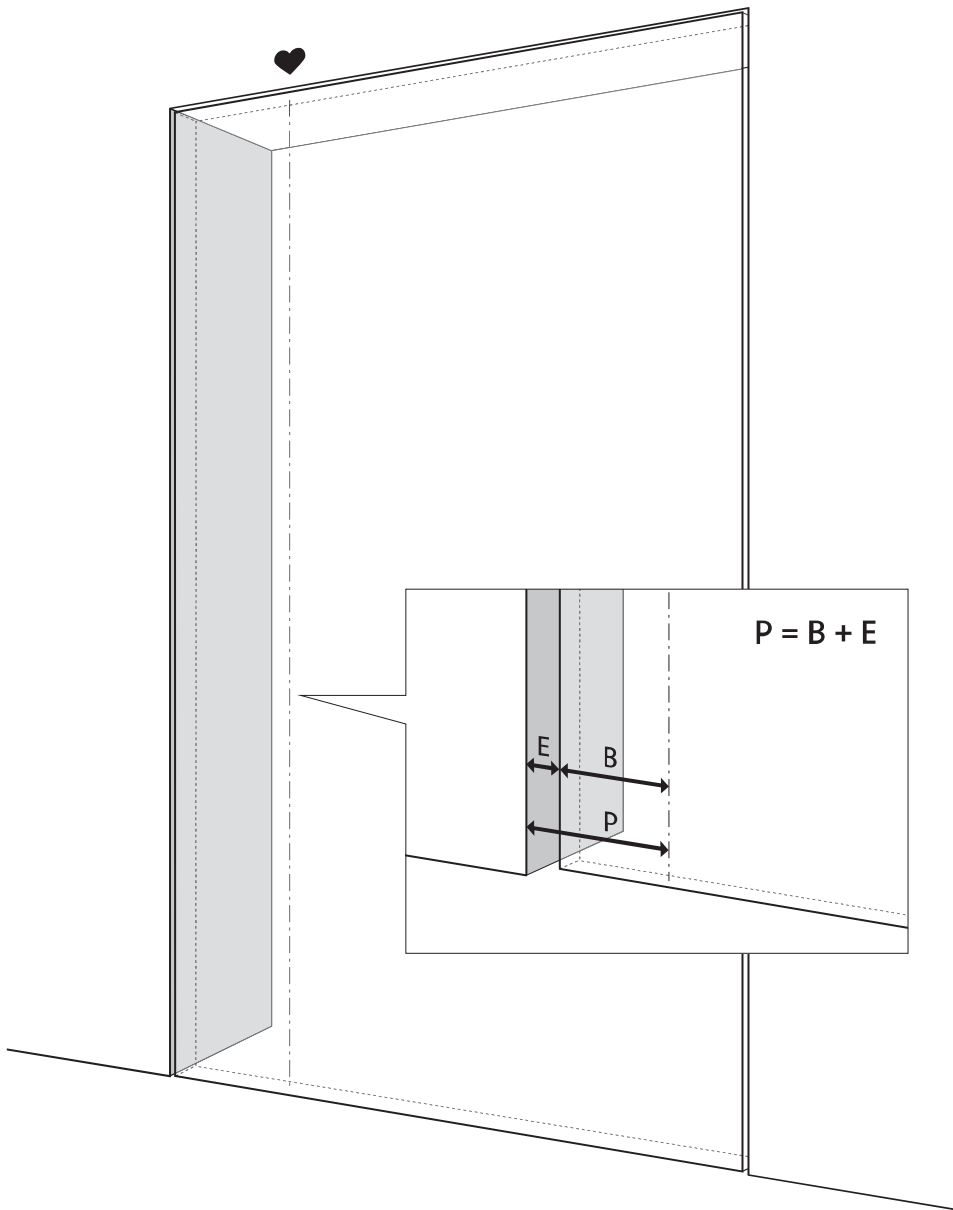

System M

Fräs- und Montageanleitung

FritsJurgens Set - 70 mm Klasse C - Unsichtbar

FritsJurgens®

Fräsanleitung

BP.M.70.C.X.XX

TP.X.70.G.X.XX

TP.X.TP-R.G.X. __

FP.M.X.X.FS.SS

FP.M.X.X.FR.SS

Montageanleitung

ø8 mm (5/16")

ø8 mm (5/16")

ø7.5 mm (19/64")

8 mm (5/16")

8 mm (5/16")

8 mm (5/16")

30 mm (13/16")

30 mm (13/16")

30 mm (13/16")

1

2

1

2