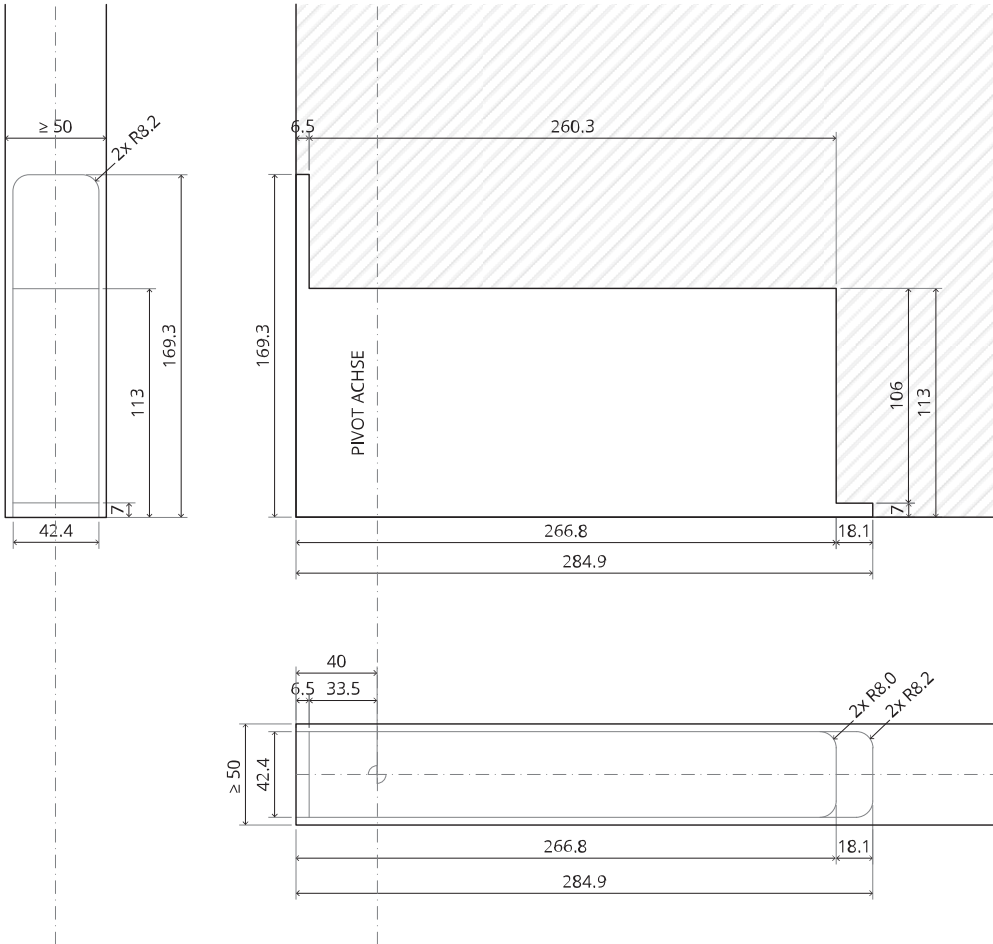

BP.M+.40.G.X.SS