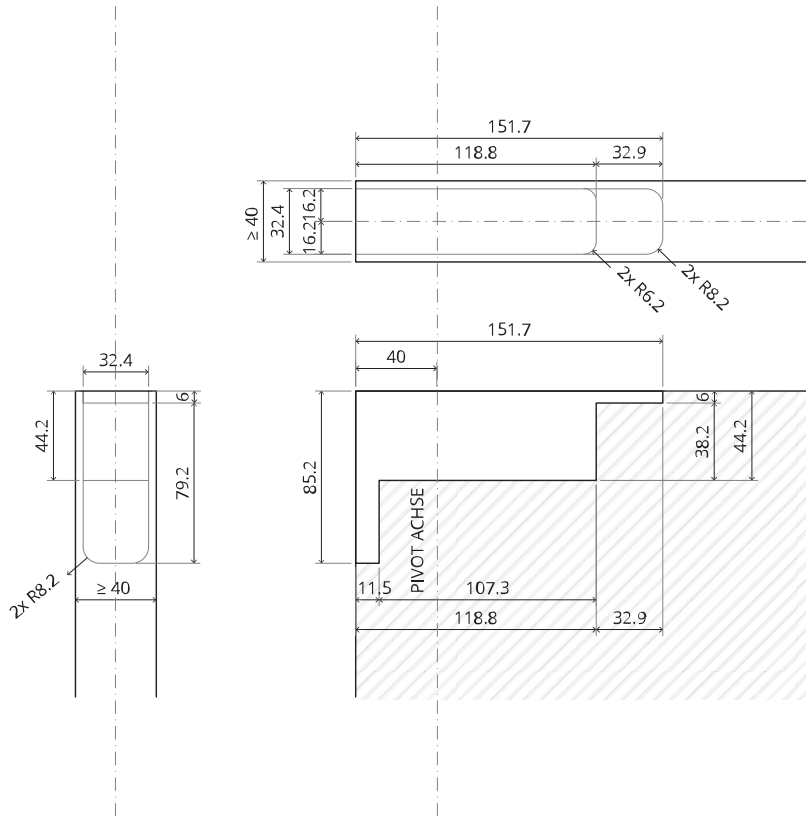

TP.X.40.G.X.SS