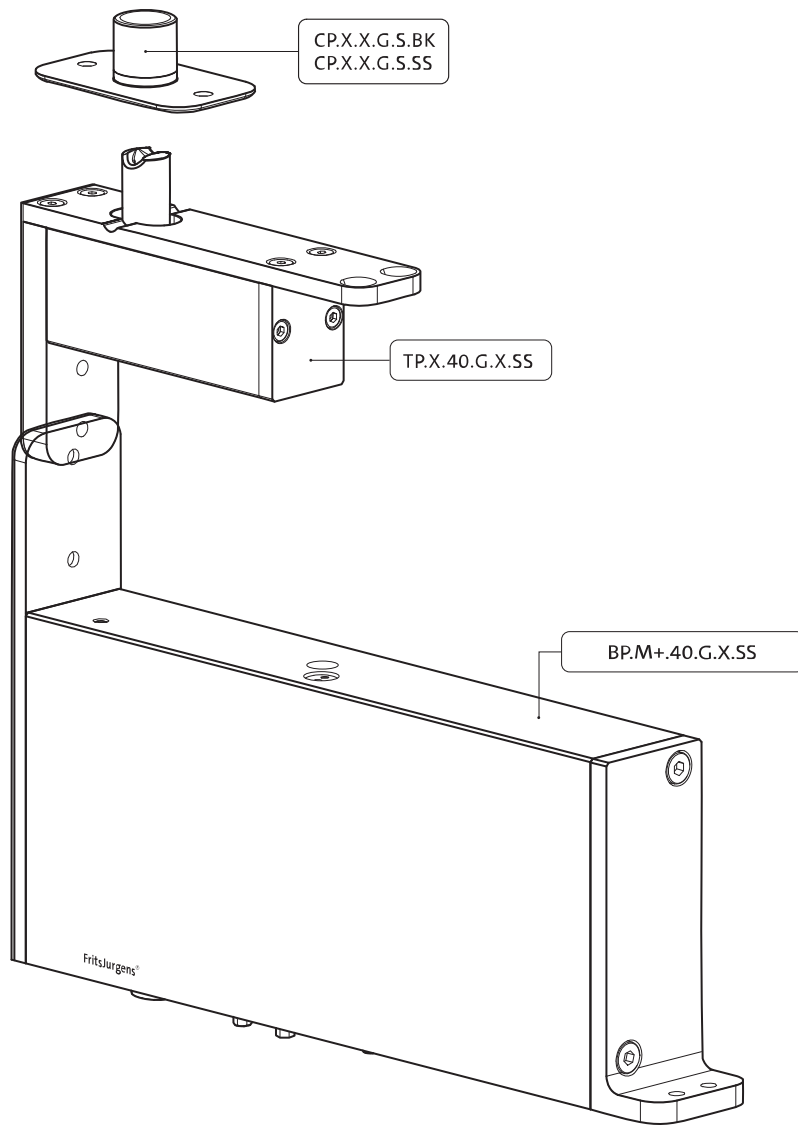

## Fräs- und Montageanleitung

FritsJurgens Set - 40 mm Klasse G - Edelstahl

**FritsJurgens®**

FP.M.X.X.S.BK  
FP.M.X.X.S.SS

FP.M.X.X.FS.SS

FP.M.X.X.FR.SS

FP.M.X.X.R.SS  
FP.M.X.X.R.BK

# Montageanleitung

To.M

ø8 mm (5/16")

ø8 mm (5/16")

ø7.5 mm (19/64")

8 mm (5/16")

8 mm (5/16")

8 mm (5/16")