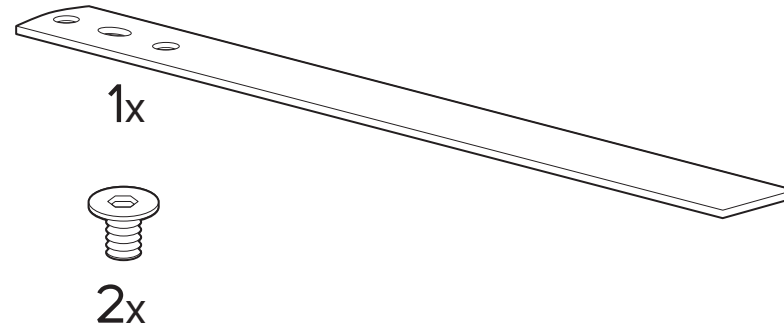

FritsJurgens®

SYSTEM M
AXLE WRENCH

ART.500503

FRITSJURGENS
+31 598 343 410
INFO@FRITSJURGENS.COM
WWW.FRITSJURGENS.COM

OPTION IN CASE OF FREQUENT USE