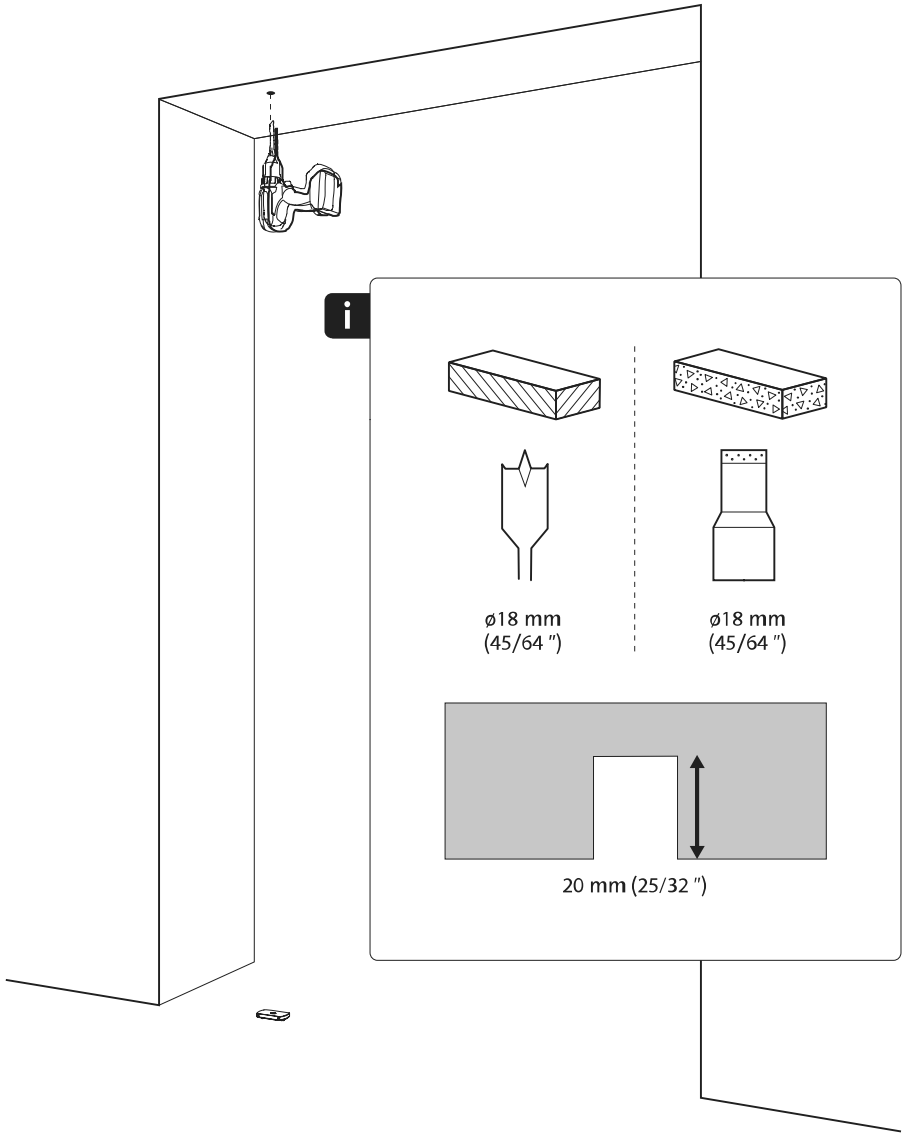

2x FJ.FP.Pe.30 2x FJ.FP.Pe.8

MT.1Fx.Mount

To.M

ø8 mm (5/16")

ø8 mm (5/16")

ø7.5 mm (19/64")

8 mm (5/16")

8 mm (5/16")

8 mm (5/16")

30 mm (13/16")

30 mm (13/16")

30 mm (13/16")

1

2

1

2