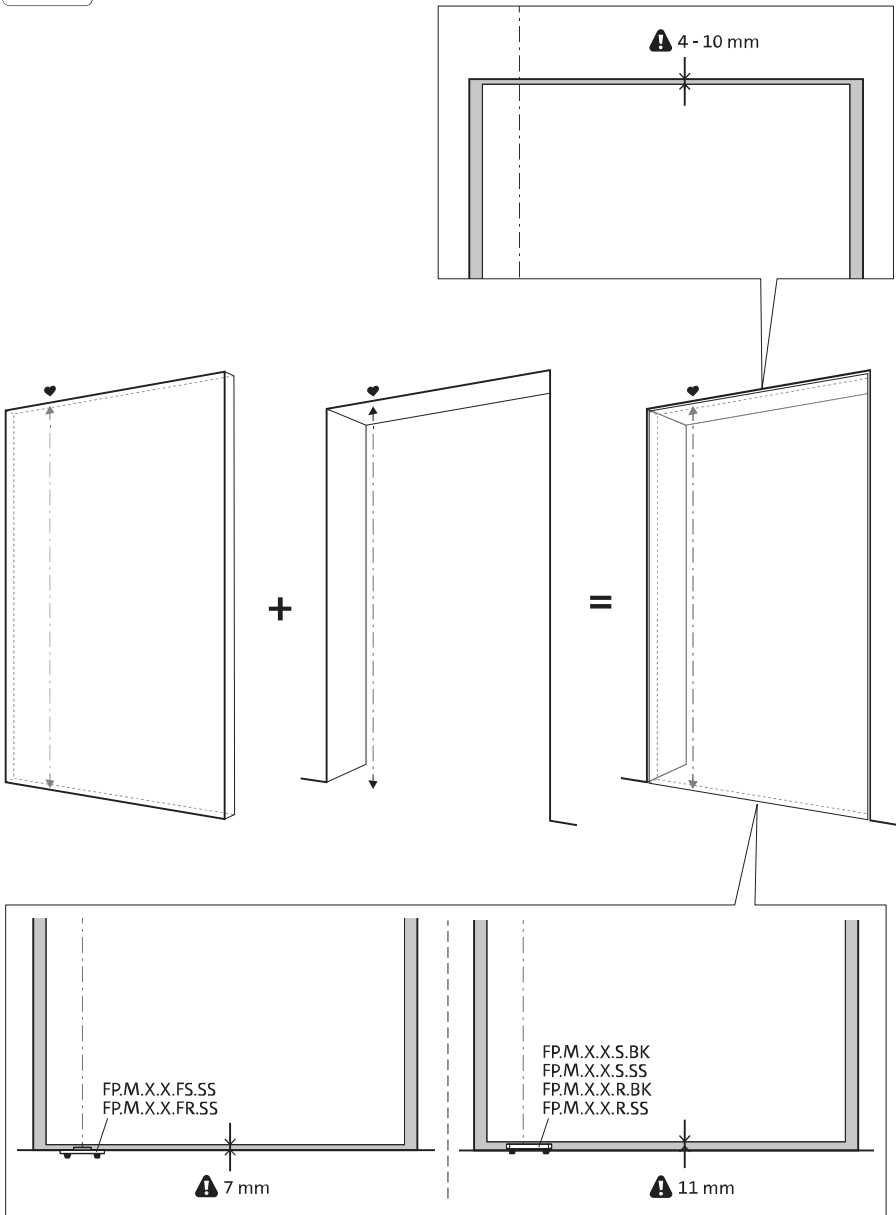

2x FJ.FP.Pe.30 2x FJ.FP.Pe.8

MT.1Fx.Mount

To.M

ø8 mm (5/16")

ø8 mm (5/16")

ø7.5 mm (19/64")

8 mm (5/16")

8 mm (5/16")

8 mm (5/16")

30 mm (13/16")

30 mm (13/16")

30 mm (13/16")

1

2

1

2