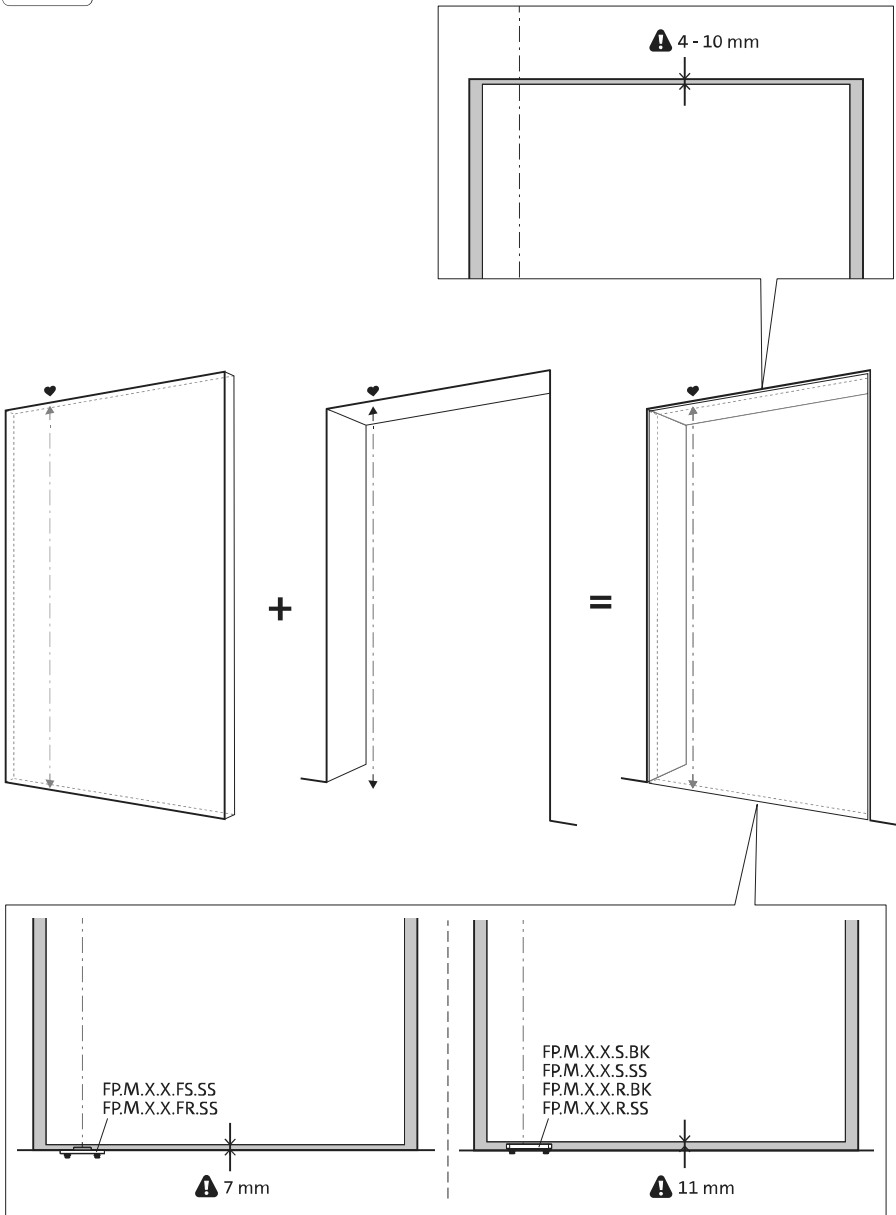

2x FJ.FP.Pe.30 2x FJ.FP.Pe.8

MT.1Fx.Mount

To.M

ø8 mm (5/16")

ø8 mm (5/16")

ø7.5 mm (19/64")

8 mm (5/16")

8 mm (5/16")

8 mm (5/16")

30 mm (13/16")

30 mm (13/16")

30 mm (13/16")

1

2

1

2