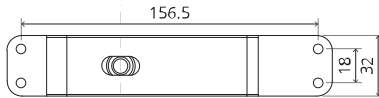

System 3

Manual de fresado y montaje

FritsJurgens Juego - 70 mm Clase G - invisible

FritsJurgens®

Instrucciones de fresado

TP.X.70.G.X.XX

Vista lateral A
con el pasador
hacia dentro

Vista lateral A
con el pasador
hacia afuera

Vista superior

Vista frontal

Vista lateral B

Vista inferior

TP.X.TP-R.G.X.

Instrucciones de montaje

FJ.MT.DT.S13

FJ.MT.Z5

ø7.5 mm (19/64")

8 mm (5/16")

8 mm (5/16")

8 mm (5/16")

30 mm (13/16")

30 mm (13/16")

30 mm (13/16")

1