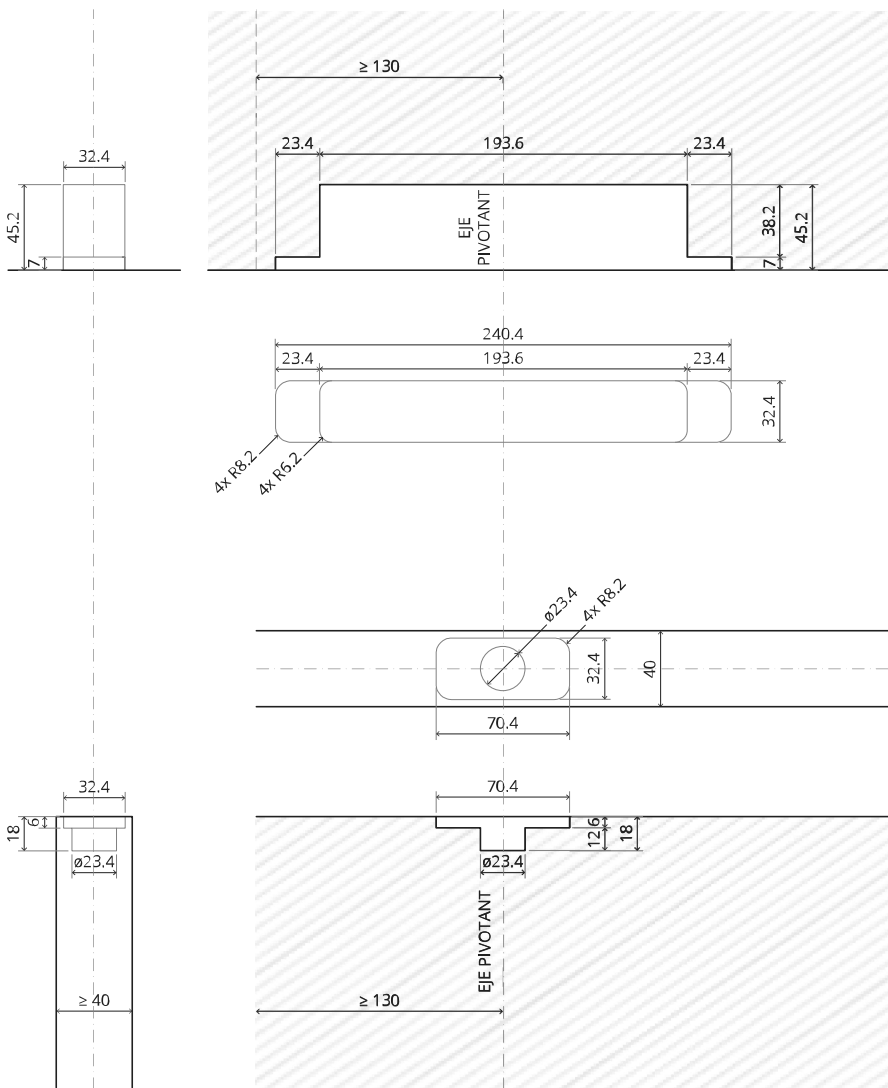

Vista superior

Vista frontal

Vista lateral B

Vista inferior

TP.X.TP-R.G.X.

Instrucciones de montaje

FJ.MT.DT.S13

FJ.MT.Z5

10x FJ.TX.4.0X50.PKDD

FJ.Bit.Tx20

FJ.MT.AK5x24

FJ.MT.AW.S3

MT.S3.Mount

To.M

ø8 mm (5/16")

ø8 mm (5/16")

ø7.5 mm (19/64")

8 mm (5/16")

8 mm (5/16")

8 mm (5/16")

30 mm (13/16")

30 mm (13/16")

30 mm (13/16")

1