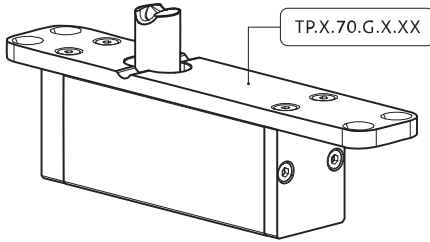

System 3

Manual de fresado y montaje

FritsJurgens Juego - 70 mm Clase G - invisible

FritsJurgens®

Instrucciones de fresado

TP.X.70.G.X.XX

Vista lateral A
con el pasador
hacia dentro

Vista lateral A
con el pasador
hacia afuera

Vista superior

Vista frontal

Vista lateral B

Vista inferior

TP.X.TP-R.G.X.

Instrucciones de montaje

FJ.MT.DT.S13

FJ.MT.Z5