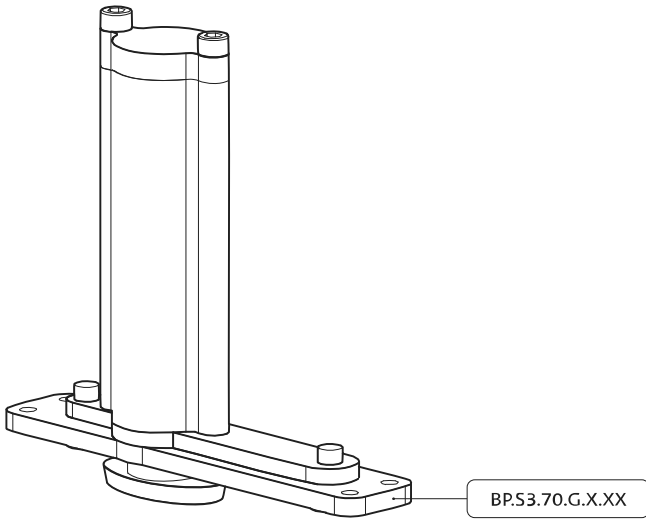

System 3

Manual de fresado y montaje

FritsJurgens Juego - 70 mm Clase G - invisible

FritsJurgens®

Instrucciones de fresado

TP.X.70.G.X.XX

Vista lateral A
con el pasador
hacia dentro

Vista lateral A
con el pasador
hacia afuera

Vista superior

Vista frontal

Vista lateral B

Vista inferior

TP.X.TP-R.G.X.

Instrucciones de montaje

FJ.MT.DT.S13

FJ.MT.Z5

ø7.5 mm (19/64")

8 mm (5/16")

8 mm (5/16")

8 mm (5/16")

30 mm (13/16")

30 mm (13/16")

30 mm (13/16")

1