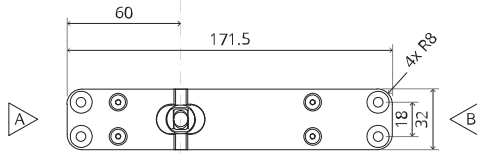

System 3

Manual de fresado y montaje

FritsJurgens Juego - 70 mm Clase G - invisible

FritsJurgens®

Instrucciones de fresado

TP.X.70.G.X.XX

Vista lateral A
con el pasador
hacia dentro

Vista lateral A
con el pasador
hacia afuera

Vista superior

Vista frontal

Vista lateral B

Vista inferior

TP.X.TP-R.G.X.

Instrucciones de montaje

FJ.MT.DT.S13

FJ.MT.Z5

10x FJ.TX.4.0X50.PKDD

FJ.Bit.Tx20

FJ.MT.AK5x24

FJ.MT.AW.S3

MT.S3.Mount

To.M

ø8 mm (5/16")

ø8 mm (5/16")

ø7.5 mm (19/64")

8 mm (5/16")

8 mm (5/16")

8 mm (5/16")

30 mm (13/16")

30 mm (13/16")

30 mm (13/16")

1