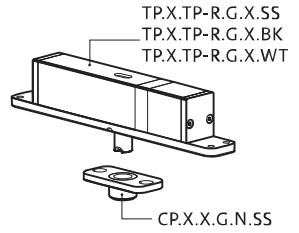

System 3

Manual de fresado y montaje

FritsJurgens Juego - 70 mm Clase G - invisible

FritsJurgens®

Instrucciones de fresado

TP.X.70.G.X.XX

Vista lateral A
con el pasador
hacia dentro

Vista lateral A
con el pasador
hacia afuera

Vista superior

Vista frontal

Vista lateral B

Vista inferior

TP.X.TP-R.G.X.

Instrucciones de montaje

FJ.MT.DT.S13

FJ.MT.Z5