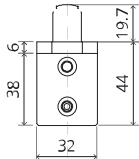

System 3

Manual de fresado y montaje

FritsJurgens Juego - 70 mm Clase G - invisible

FritsJurgens®

Instrucciones de fresado

TP.X.70.G.X.XX

Vista lateral A
con el pasador
hacia dentro

Vista lateral A
con el pasador
hacia afuera

Vista superior

Vista frontal

Vista lateral B

Vista inferior

TP.X.TP-R.G.X.

Instrucciones de montaje

FJ.MT.DT.S13

FJ.MT.Z5

10x FJ.TX.4.0X50.PKDD

FJ.Bit.Tx20

FJ.MT.AK5x24

FJ.MT.AW.S3

MT.S3.Mount

To.M

ø8 mm (5/16")

ø8 mm (5/16")

ø7.5 mm (19/64")

8 mm (5/16")

8 mm (5/16")

8 mm (5/16")

30 mm (13/16")

30 mm (13/16")

30 mm (13/16")

1