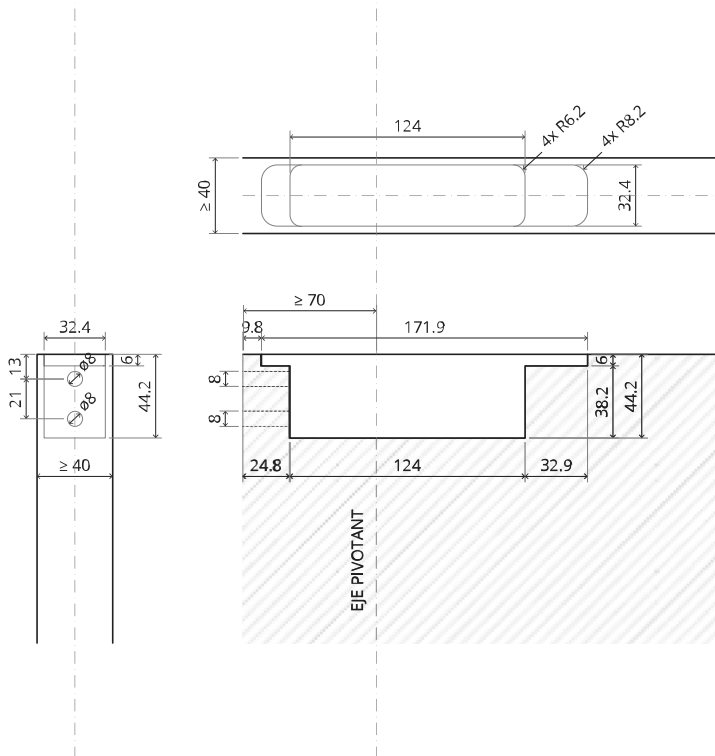

System 3

Manual de fresado y montaje

FritsJurgens Juego - 70 mm Clase G - invisible

FritsJurgens®

Instrucciones de fresado

TP.X.70.G.X.XX

Vista lateral A
con el pasador
hacia dentro

Vista lateral A
con el pasador
hacia afuera

Vista superior

Vista frontal

Vista lateral B

Vista inferior

TP.X.TP-R.G.X.

Instrucciones de montaje

FJ.MT.DT.S13

FJ.MT.Z5

10x FJ.TX.4.0X50.PKDD

FJ.Bit.Tx20

FJ.MT.AK5x24

FJ.MT.AW.S3

MT.S3.Mount

To.M

ø8 mm (5/16")

ø8 mm (5/16")

ø7.5 mm (19/64")

8 mm (5/16")

8 mm (5/16")

8 mm (5/16")

30 mm (13/16")

30 mm (13/16")

30 mm (13/16")

1