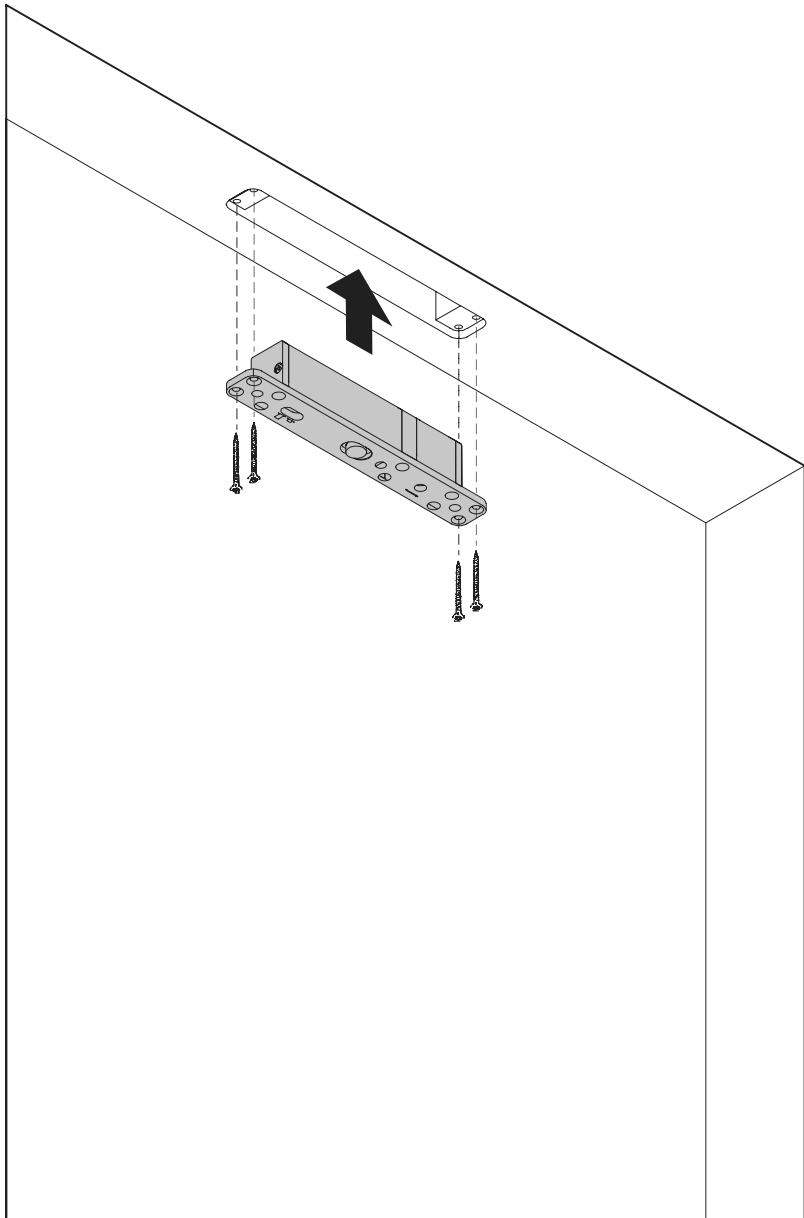

System 3

Manual de fresado y montaje

FritsJurgens Juego - 70 mm Clase G - invisible

FritsJurgens®

Instrucciones de fresado

TP.X.70.G.X.XX

Vista lateral A
con el pasador
hacia dentro

Vista lateral A
con el pasador
hacia afuera

Vista superior

Vista frontal

Vista lateral B

Vista inferior

TP.X.TP-R.G.X.

Instrucciones de montaje

FJ.MT.DT.S13

FJ.MT.Z5

ø7.5 mm (19/64")

8 mm (5/16")

8 mm (5/16")

8 mm (5/16")

30 mm (13/16")

30 mm (13/16")

30 mm (13/16")

1