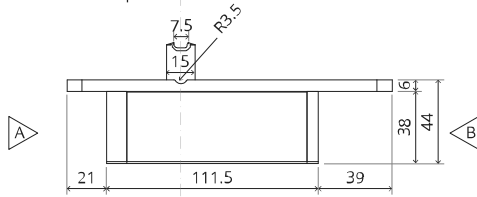

System 3

Manual de fresado y montaje

FritsJurgens Juego - 70 mm Clase G - invisible

FritsJurgens®

Instrucciones de fresado

TP.X.70.G.X.XX

Vista lateral A
con el pasador
hacia dentro

Vista lateral A
con el pasador
hacia afuera

Vista superior

Vista frontal

Vista lateral B

Vista inferior

TP.X.TP-R.G.X.

Instrucciones de montaje

FJ.MT.DT.S13

FJ.MT.Z5

10x FJ.TX.4.0X50.PKDD

FJ.Bit.Tx20

FJ.MT.AK5x24

FJ.MT.AW.S3

MT.S3.Mount

To.M

ø8 mm (5/16")

ø8 mm (5/16")

ø7.5 mm (19/64")

8 mm (5/16")

8 mm (5/16")

8 mm (5/16")

30 mm (13/16")

30 mm (13/16")

30 mm (13/16")

1