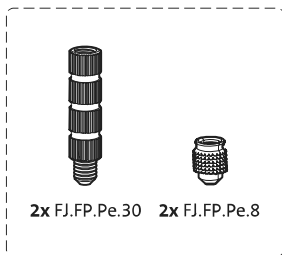

# Instrucciones de montaje

FJ.MT.DT.M

FJ.MT.Z5

FJ.MT.AK3

FJ.MT.AK5x24

10x FJ.Tx.4.0X50.PKDD

FJ.Bit.Tx20

2x FJ.FP.Pe.30 2x FJ.FP.Pe.8

MT.1Fx.Mount

To.M

ø8 mm (5/16")

ø8 mm (5/16")

ø7.5 mm (19/64")

8 mm (5/16")

8 mm (5/16")

8 mm (5/16")