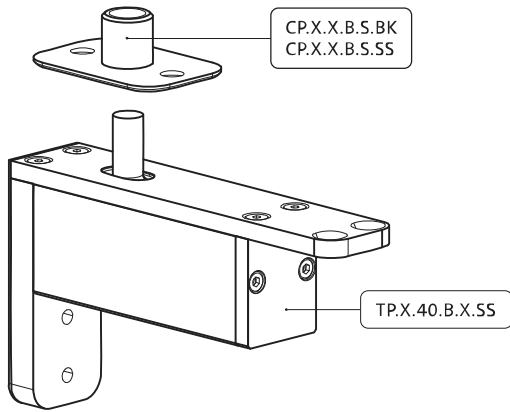

## Manual de fresado y montaje

FritsJurgens Juego - 40 mm Clase A - acero inoxidable

FritsJurgens®