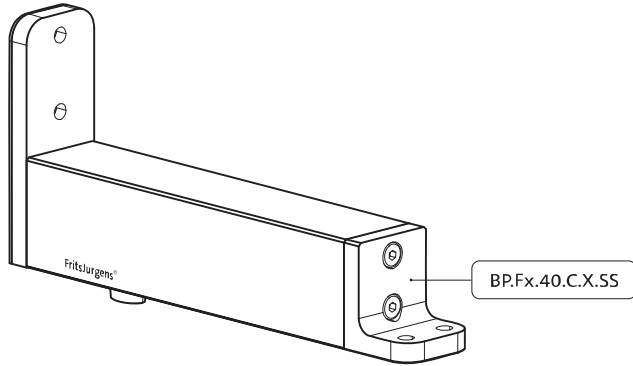

System Fx

Manual de fresado y montaje

FritsJurgens Juego - 40 mm Clase C - acero inoxidable

FritsJurgens®

Instrucciones de fresado

BP.Fx.40.C.X.SS

TP.X.40.G.X.SS

FP.M.X.X.FS.SS