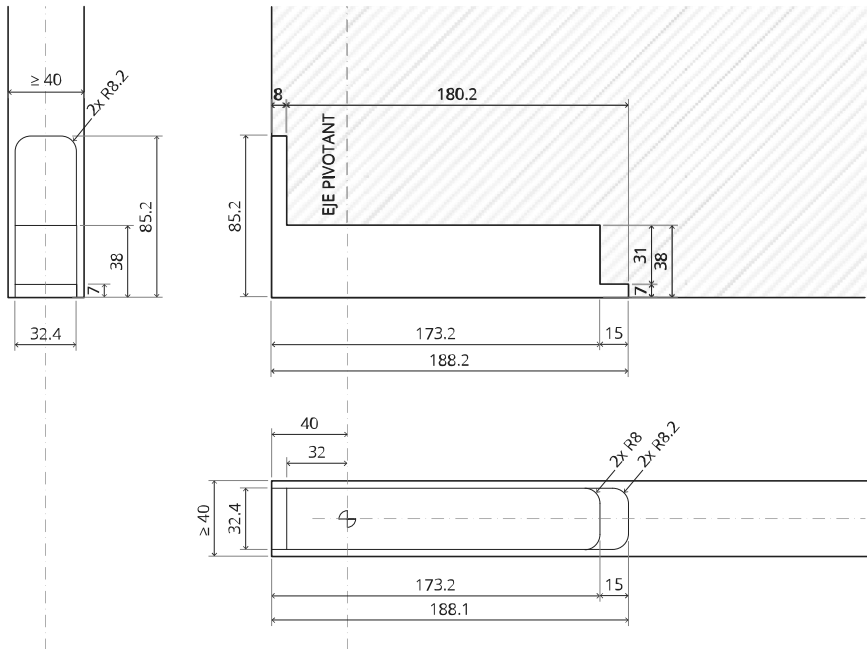

System Fx

Manual de fresado y montaje

FritsJurgens Juego - 40 mm Clase C - acero inoxidable

FritsJurgens®

Instrucciones de fresado

BP.Fx.40.C.X.SS

TP.X.40.G.X.SS

FP.M.X.X.FS.SS

2x FJ.FP.Pe.30 2x FJ.FP.Pe.8

MT.1Fx.Mount

To.M

ø8 mm (5/16")

ø8 mm (5/16")

ø7.5 mm (19/64")

8 mm (5/16")

8 mm (5/16")

8 mm (5/16")

30 mm (13/16")

30 mm (13/16")

30 mm (13/16")

1

2

1

2