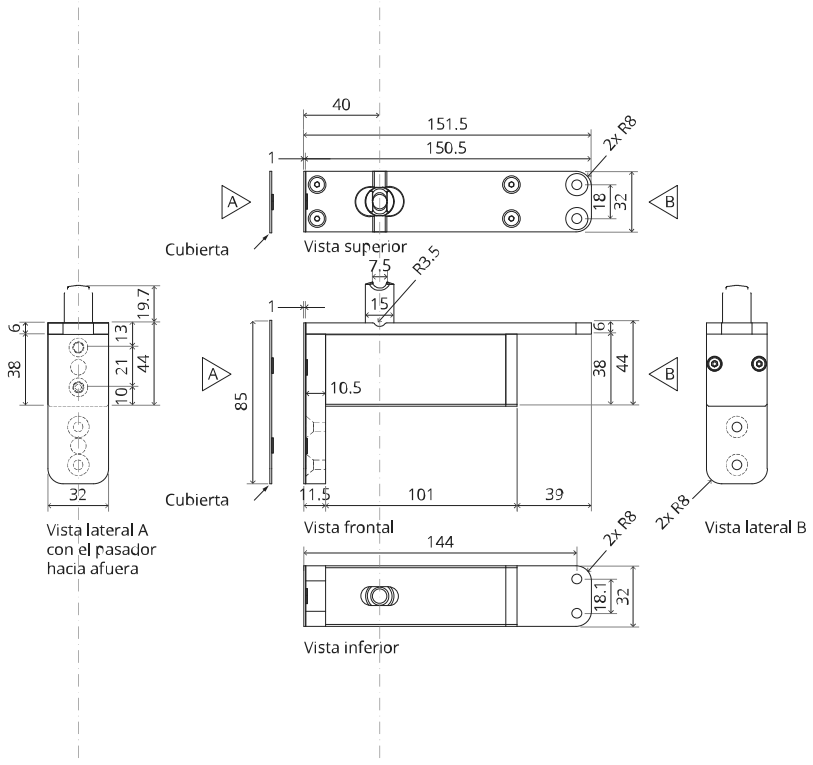

System Fx

Manual de fresado y montaje

FritsJurgens Juego - 40 mm Clase C - acero inoxidable

FritsJurgens®

Instrucciones de fresado

BP.Fx.40.C.X.SS

TP.X.40.G.X.SS

FP.M.X.X.FS.SS

FP.M.X.X.FR.SS

Instrucciones de montaje

FJ.MT.DT.M

FJ.MT.ZS

FJ.MT.AK3

FJ.MT.AK5x24

10x FJ.Tx.4.0X50.PKDD

FJ.Bit.Tx20

2x FJ.FP.Pe.30 2x FJ.FP.Pe.8

MT.1Fx.Mount

To.M

ø8 mm (5/16")

ø8 mm (5/16")

ø7.5 mm (19/64")

8 mm (5/16")

8 mm (5/16")

8 mm (5/16")

30 mm (13/16")

30 mm (13/16")

30 mm (13/16")

1

2

1

2