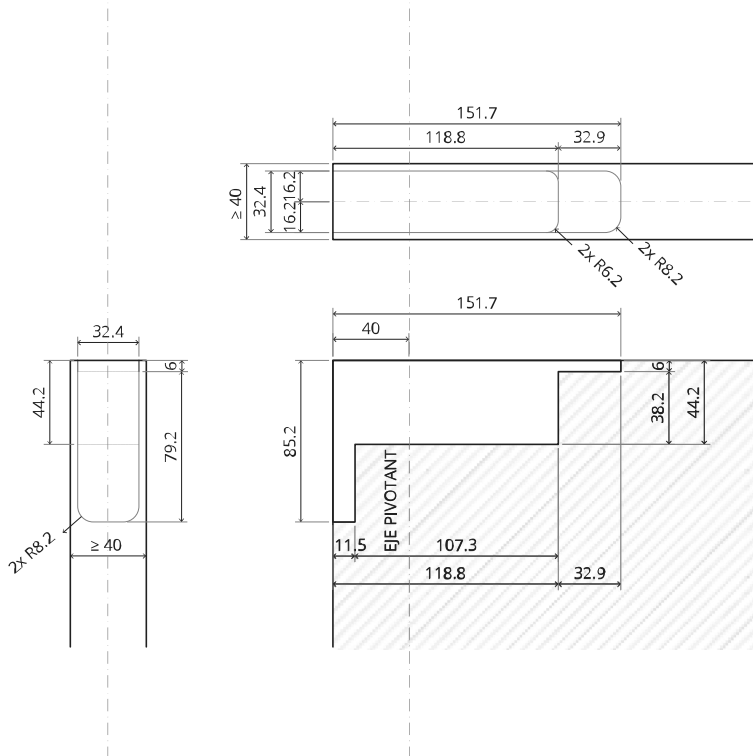

System Fx

Manual de fresado y montaje

FritsJurgens Juego - 40 mm Clase C - acero inoxidable

FritsJurgens®

Instrucciones de fresado

BP.Fx.40.C.X.SS

TP.X.40.G.X.SS

FP.M.X.X.FS.SS

2x FJ.FP.Pe.30 2x FJ.FP.Pe.8

MT.1Fx.Mount

To.M

ø8 mm (5/16")

ø8 mm (5/16")

ø7.5 mm (19/64")

8 mm (5/16")

8 mm (5/16")

8 mm (5/16")

30 mm (13/16")

30 mm (13/16")

30 mm (13/16")

1

2

1

2