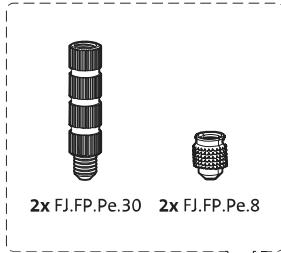

FP.M.X.X.FR.SS

Instrucciones de montaje

FJ.MT.DT.M

FJ.MT.ZS

FJ.MT.AK3

FJ.MT.AK5x24

10x FJ.Tx.4.0X50.PKDD

FJ.Bit.Tx20

2x FJ.FP.Pe.30 2x FJ.FP.Pe.8

MT.1Fx.Mount

To.M

ø8 mm (5/16")

ø8 mm (5/16")

ø7.5 mm (19/64")

8 mm (5/16")

8 mm (5/16")

8 mm (5/16")

30 mm (13/16")

30 mm (13/16")

30 mm (13/16")

1

2

1

2