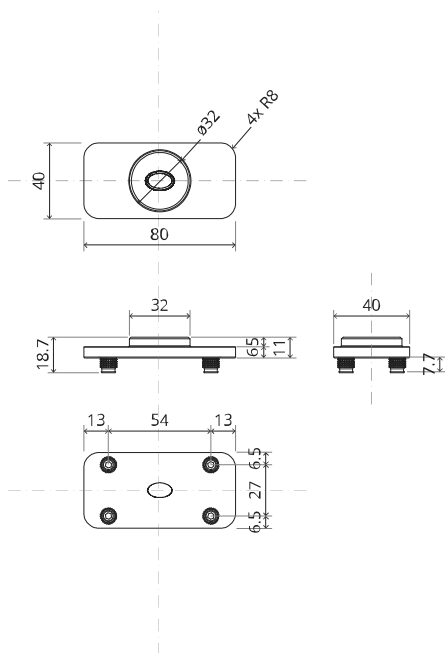

FP.M.X.X.FR.SS