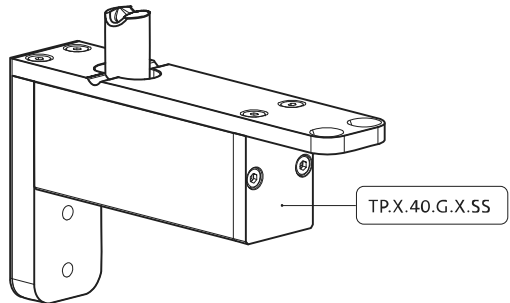

System Fx

Manual de fresado y montaje

FritsJurgens Juego - 40 mm Clase C - acero inoxidable

FritsJurgens®

Instrucciones de fresado

BP.Fx.40.C.X.SS

TP.X.40.G.X.SS

FP.M.X.X.FS.SS

2x FJ.FP.Pe.30 2x FJ.FP.Pe.8

MT.1Fx.Mount

To.M

ø8 mm (5/16")

ø8 mm (5/16")

ø7.5 mm (19/64")

8 mm (5/16")

8 mm (5/16")