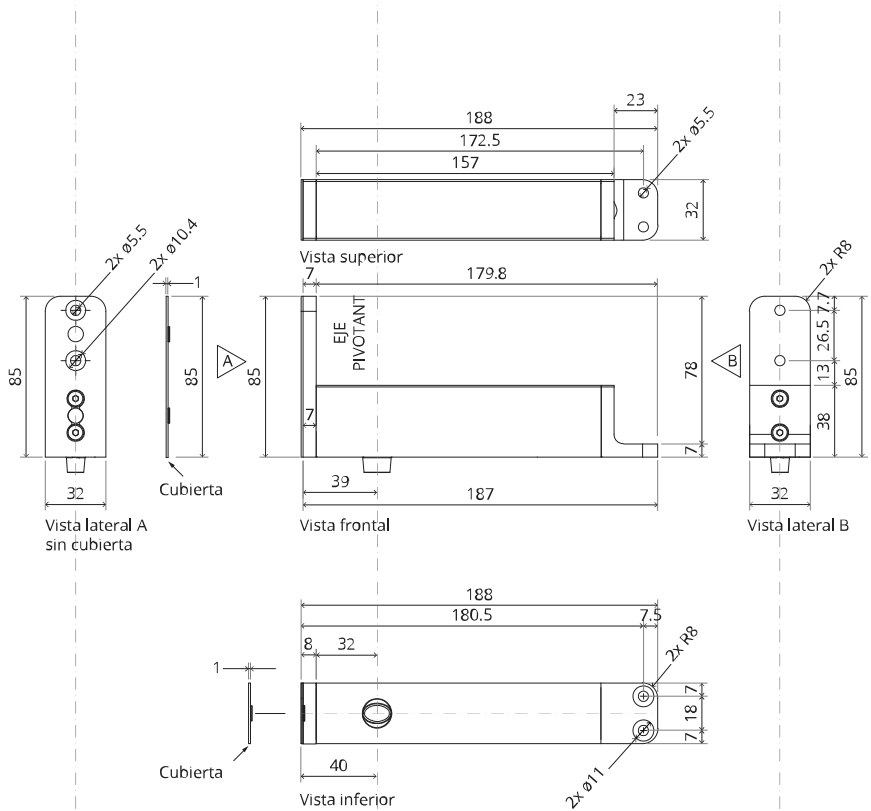

System Fx

Manual de fresado y montaje

FritsJurgens Juego - 40 mm Clase C - acero inoxidable

FritsJurgens®

Instrucciones de fresado

BP.Fx.40.C.X.SS

TP.X.40.G.X.SS

FP.M.X.X.FS.SS

FP.M.X.X.FR.SS

Instrucciones de montaje

FJ.MT.DT.M

FJ.MT.ZS

FJ.MT.AK3

FJ.MT.AK5x24

10x FJ.Tx.4.0X50.PKDD

FJ.Bit.Tx20

2x FJ.FP.Pe.30 2x FJ.FP.Pe.8

MT.1Fx.Mount

To.M

ø8 mm (5/16")

ø8 mm (5/16")

ø7.5 mm (19/64")

8 mm (5/16")

8 mm (5/16")

8 mm (5/16")

30 mm (13/16")

30 mm (13/16")

30 mm (13/16")

1

2

1

2