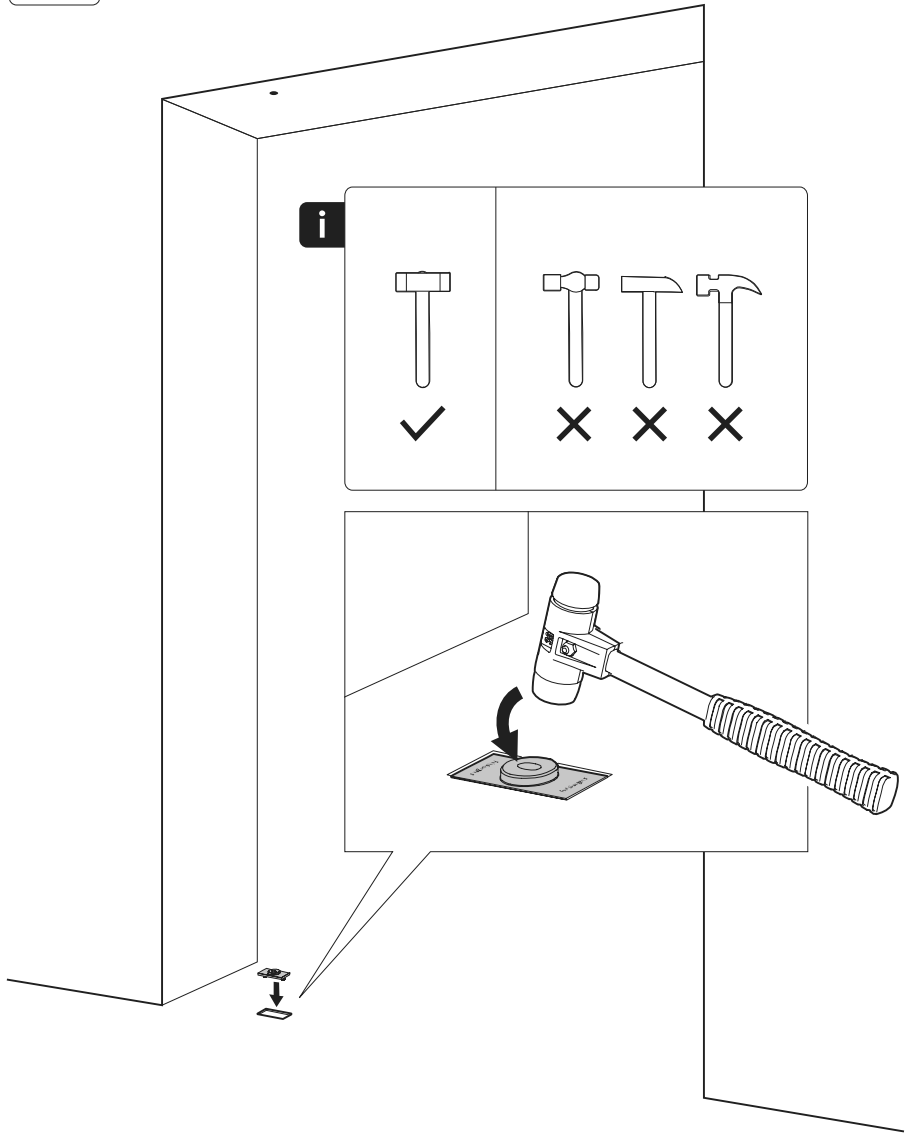

System Fx

Manual de fresado y montaje

FritsJurgens Juego - 40 mm Clase C - acero inoxidable

FritsJurgens®

Instrucciones de fresado

BP.Fx.40.C.X.SS

TP.X.40.G.X.SS

FP.M.X.X.FS.SS