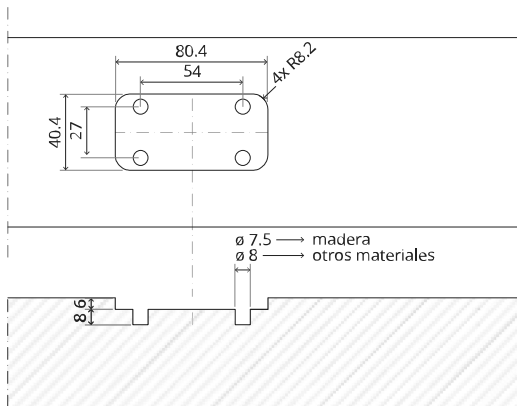

FP.M.X.X.FR.SS