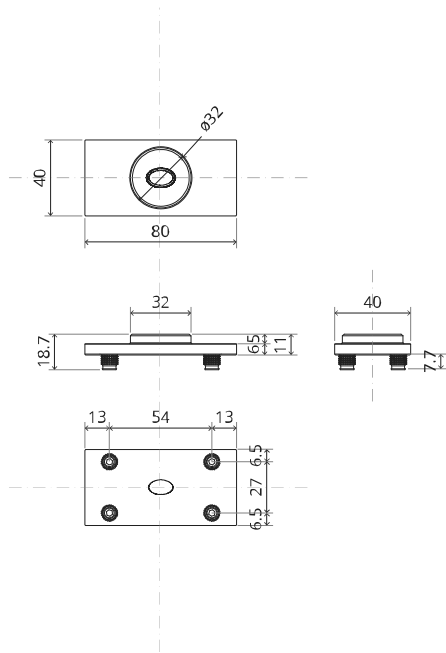

System Fx

Manual de fresado y montaje

FritsJurgens Juego - 40 mm Clase C - acero inoxidable

FritsJurgens®

Instrucciones de fresado

BP.Fx.40.C.X.SS

TP.X.40.G.X.SS

FP.M.X.X.FS.SS

2x FJ.FP.Pe.30 2x FJ.FP.Pe.8

MT.1Fx.Mount

To.M

ø8 mm (5/16")

ø8 mm (5/16")

ø7.5 mm (19/64")

8 mm (5/16")

8 mm (5/16")

8 mm (5/16")

30 mm (13/16")

30 mm (13/16")

30 mm (13/16")

1

2

1

2