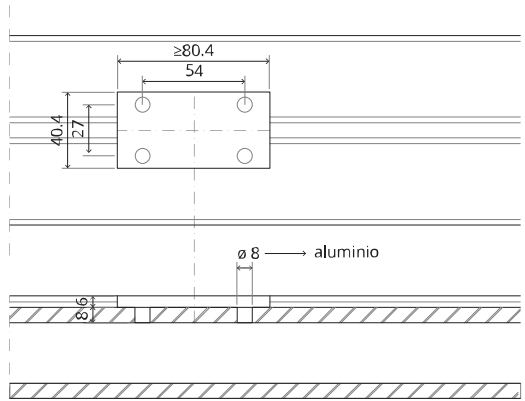

System Fx

Manual de fresado y montaje

FritsJurgens Juego - 40 mm Clase C - acero inoxidable

FritsJurgens®

Instrucciones de fresado

BP.Fx.40.C.X.SS

TP.X.40.G.X.SS

FP.M.X.X.FS.SS

2x FJ.FP.Pe.30 2x FJ.FP.Pe.8

MT.1Fx.Mount

To.M

ø8 mm (5/16")

ø8 mm (5/16")

ø7.5 mm (19/64")

8 mm (5/16")

8 mm (5/16")

8 mm (5/16")

30 mm (13/16")

30 mm (13/16")

30 mm (13/16")

1

2

1

2