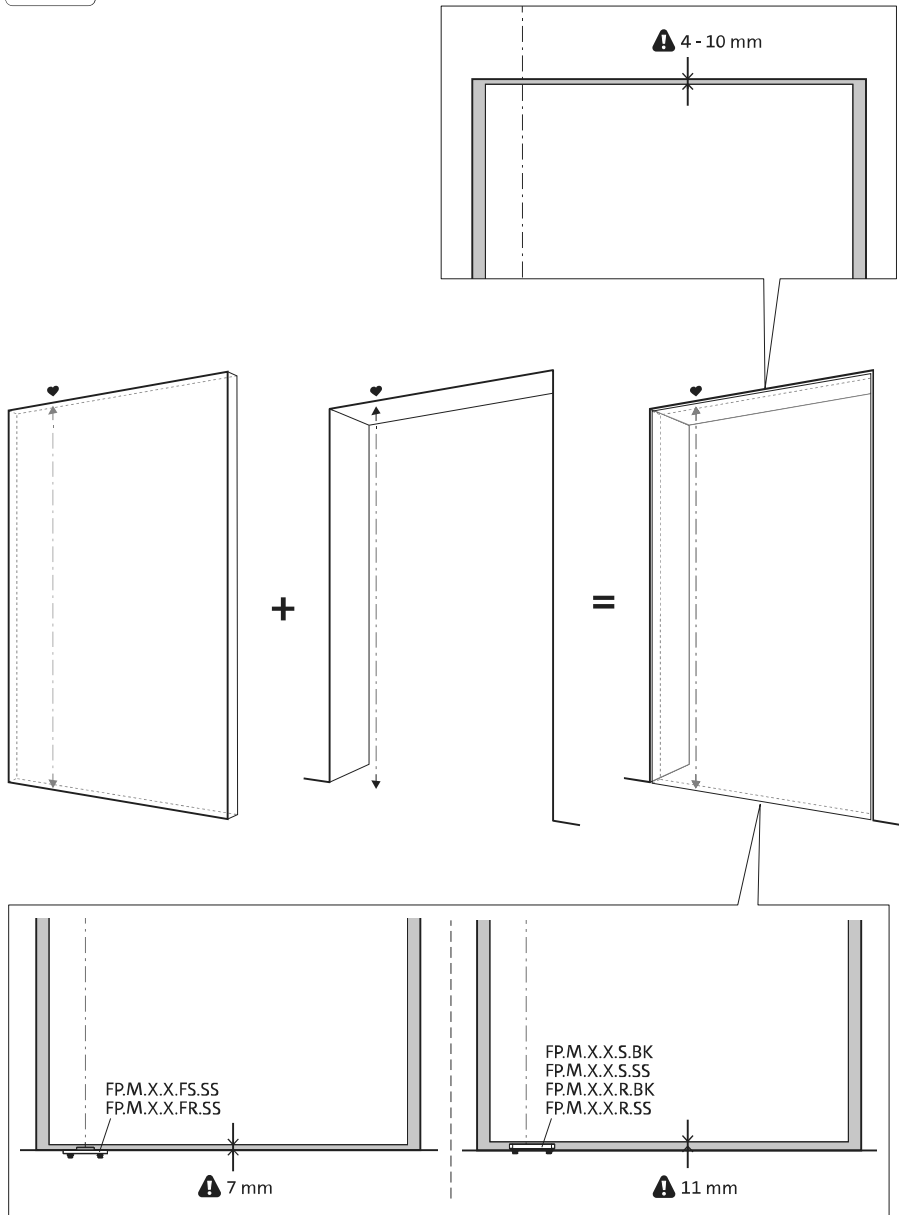

2x FJ.FP.Pe.30 2x FJ.FP.Pe.8

MT.1Fx.Mount

To.M

ø8 mm (5/16")

ø8 mm (5/16")

ø7.5 mm (19/64")

8 mm (5/16")

8 mm (5/16")

8 mm (5/16")

30 mm (13/16")

30 mm (13/16")

30 mm (13/16")

1

2

1

2