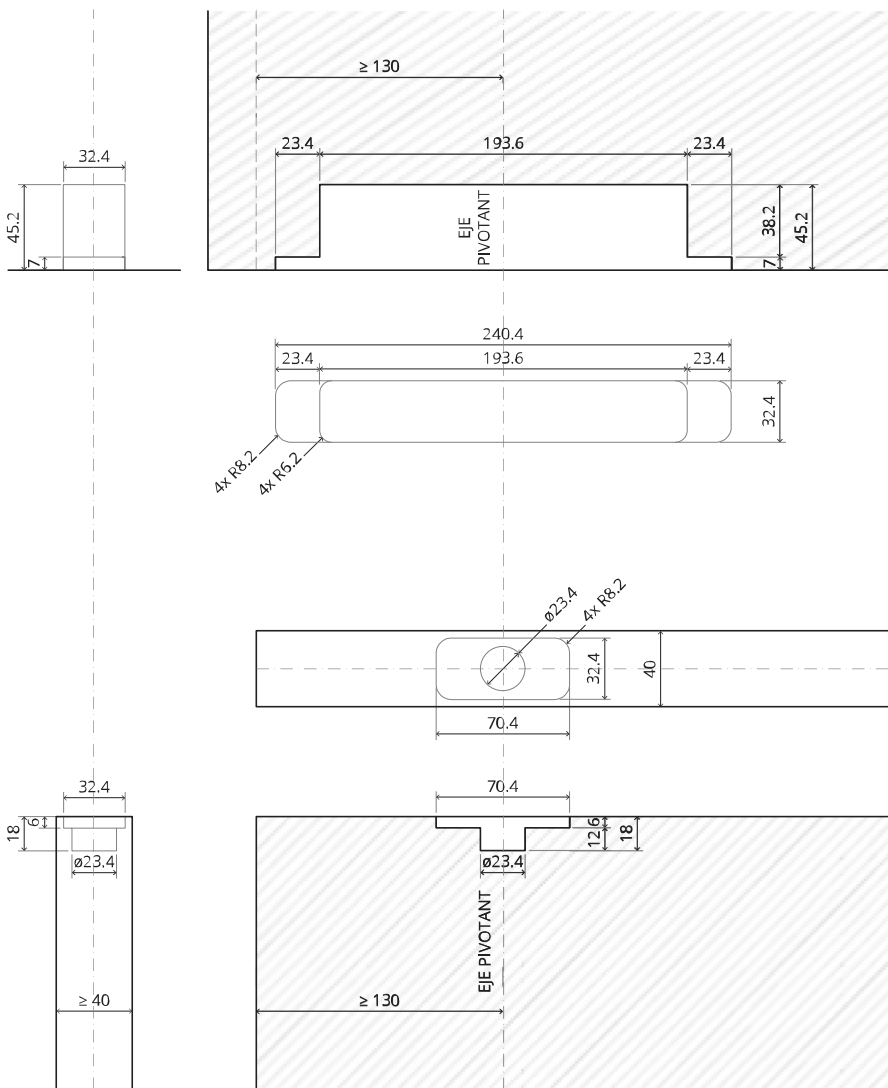

TP.X.TP-R.G.X.