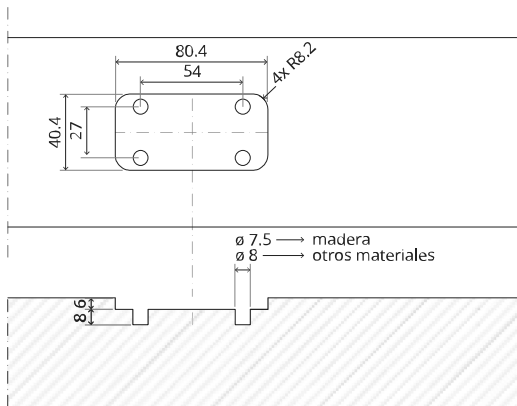

FP.M.X.X.FR.SS