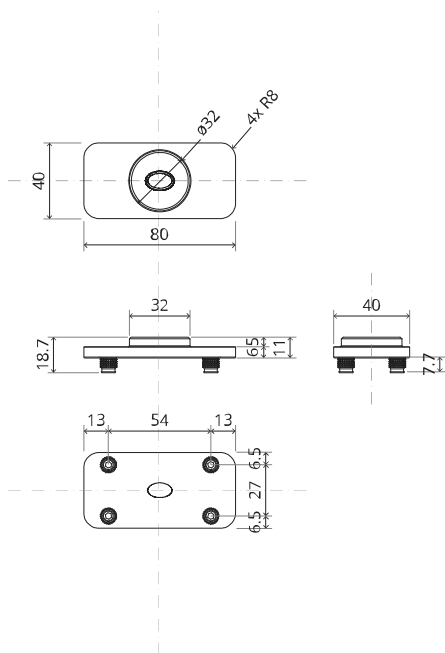

FP.M.X.X.FR.SS