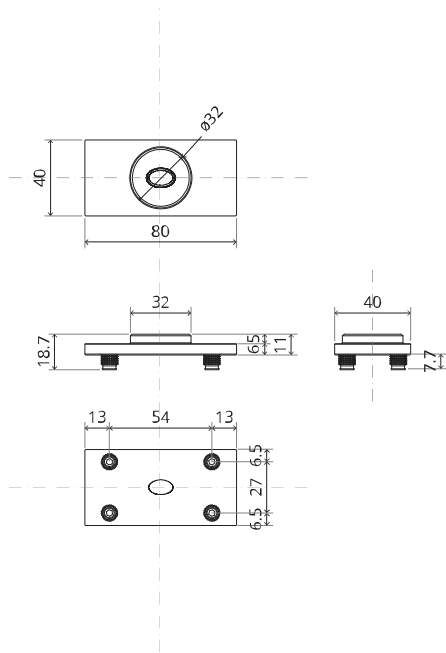

FP.M.X.X.FS.SS