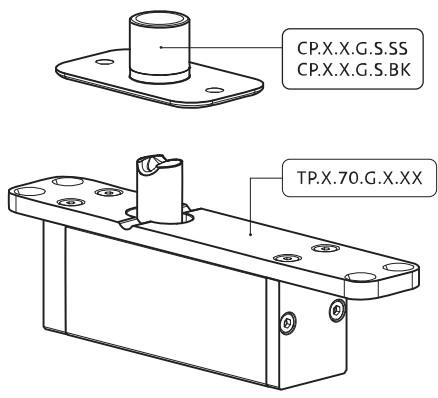

System Fx

Manual de fresado y montaje

FritsJurgens Juego - 70 mm Clase C - invisible

FritsJurgens®

Instrucciones de fresado

BP.Fx.70.C.X.XX

TP.X.70.G.X.XX

Vista lateral A
con el pasador
hacia dentro

Vista lateral A
con el pasador
hacia afuera

Vista superior

Vista frontal

Vista lateral B

Vista inferior

TP.X.TP-R.G.X.

FP.M.X.X.FS.SS

FP.M.X.X.FR.SS

MT.1Fx.Mount

To.M

ø8 mm (5/16")

ø8 mm (5/16")

ø7.5 mm (19/64")

8 mm (5/16")

8 mm (5/16")

8 mm (5/16")