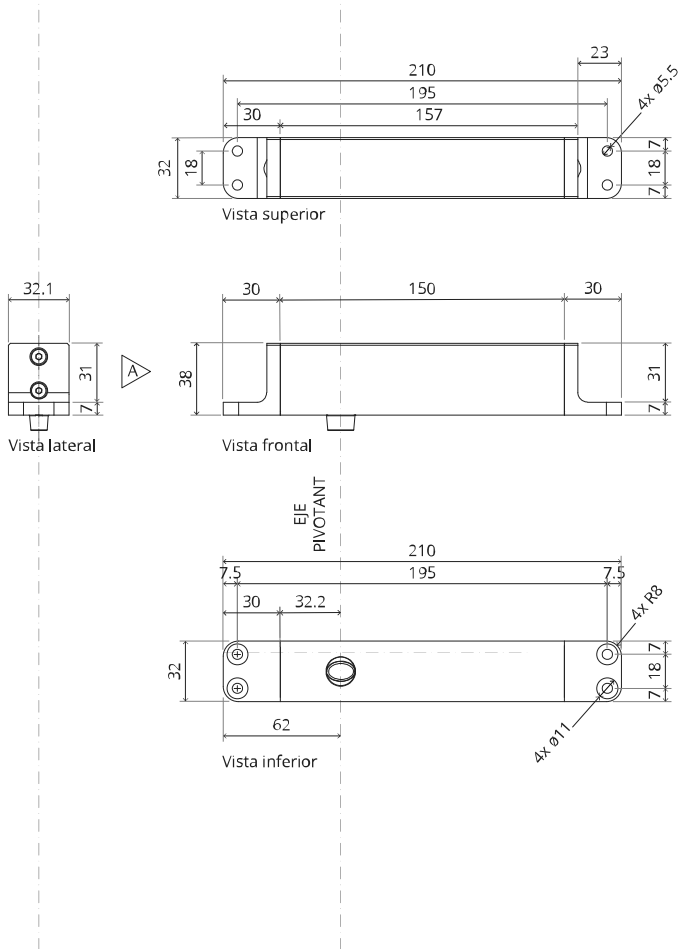

System Fx

Manual de fresado y montaje

FritsJurgens Juego - 70 mm Clase C - invisible

FritsJurgens®

Instrucciones de fresado

BP.Fx.70.C.X.XX

TP.X.70.G.X.XX

Vista lateral A
con el pasador
hacia dentro

Vista lateral A
con el pasador
hacia afuera

Vista superior

Vista frontal

Vista lateral B

Vista inferior

TP.X.TP-R.G.X.

FP.M.X.X.FS.SS

FP.M.X.X.FR.SS

MT.1Fx.Mount

To.M

ø8 mm (5/16")

ø8 mm (5/16")

ø7.5 mm (19/64")

8 mm (5/16")

8 mm (5/16")

8 mm (5/16")

30 mm (13/16")

30 mm (13/16")

30 mm (13/16")

1

2

1

2

3