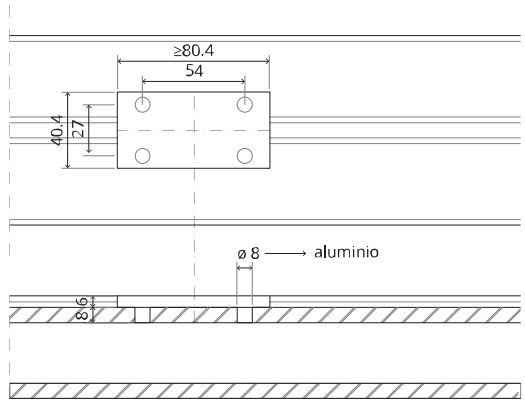

Vista lateral A
con el pasador
hacia afuera

Vista superior

Vista frontal

Vista lateral B

Vista inferior

TP.X.TP-R.G.X.

FP.M.X.X.FS.SS

FP.M.X.X.FR.SS

MT.1Fx.Mount

To.M

ø8 mm (5/16")

ø8 mm (5/16")

ø7.5 mm (19/64")

8 mm (5/16")

8 mm (5/16")

8 mm (5/16")

30 mm (13/16")

30 mm (13/16")

30 mm (13/16")

1

2

1

2

3