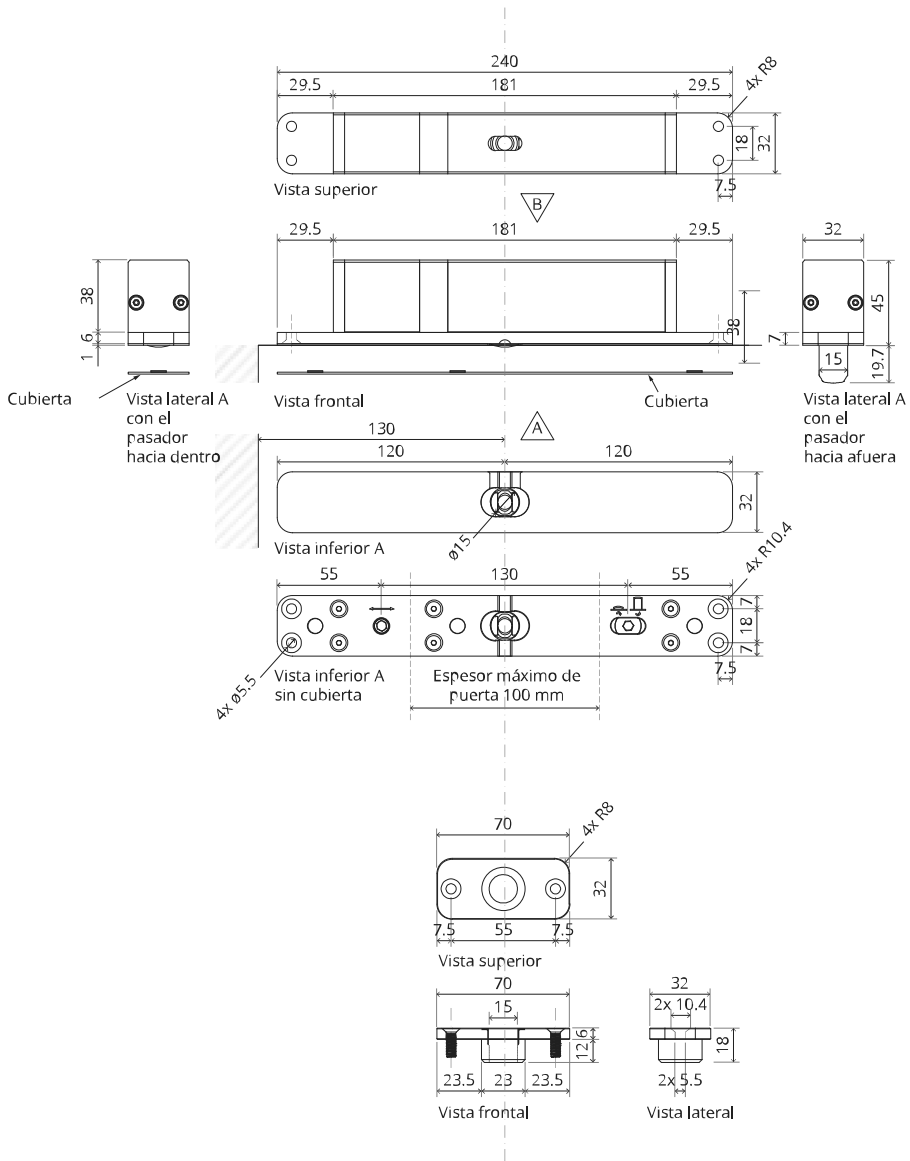

Vista lateral A
con el pasador
hacia afuera

Vista superior

Vista frontal

Vista lateral B

Vista inferior

TP.X.TP-R.G.X.

FP.M.X.X.FS.SS

FP.M.X.X.FR.SS

Instrucciones de montaje

FJ.MT.DT.M

FJ.MT.ZS

FJ.MT.AK3

FJ.MT.AK5x24

10x FJ.Tx.4.0X50.PKDD

FJ.Bit.Tx20

2x FJ.FP.Pe.30 2x FJ.FP.Pe.8

MT.1Fx.Mount

To.M

ø8 mm (5/16")

ø8 mm (5/16")

ø7.5 mm (19/64")

8 mm (5/16")

8 mm (5/16")

8 mm (5/16")

30 mm (13/16")

30 mm (13/16")

30 mm (13/16")

1

2

1

2

3