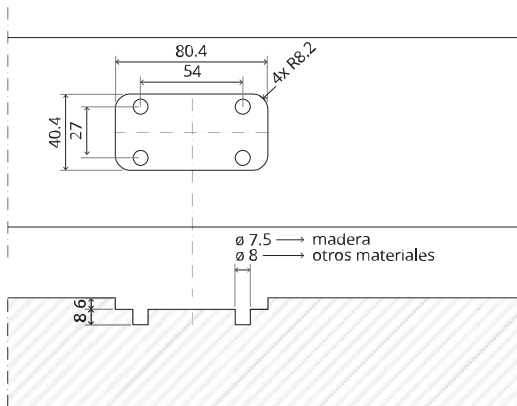

Vista lateral A
con el pasador
hacia afuera

Vista superior

Vista frontal

Vista lateral B

Vista inferior

TP.X.TP-R.G.X.

FP.M.X.X.FS.SS

FP.M.X.X.FR.SS

Instrucciones de montaje

FJ.MT.DT.M

FJ.MT.ZS

FJ.MT.AK3

FJ.MT.AK5x24

10x FJ.Tx.4.0X50.PKDD

FJ.Bit.Tx20

2x FJ.FP.Pe.30 2x FJ.FP.Pe.8

MT.1Fx.Mount

To.M

ø8 mm (5/16")

ø8 mm (5/16")

ø7.5 mm (19/64")

8 mm (5/16")

8 mm (5/16")

8 mm (5/16")

30 mm (13/16")

30 mm (13/16")

30 mm (13/16")

1

2

1

2

3