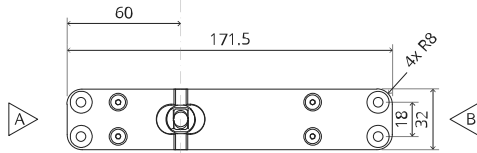

System Fx

Manual de fresado y montaje

FritsJurgens Juego - 70 mm Clase C - invisible

FritsJurgens®

Instrucciones de fresado

BP.Fx.70.C.X.XX

TP.X.70.G.X.XX

Vista lateral A
con el pasador
hacia dentro

Vista lateral A
con el pasador
hacia afuera

Vista superior

Vista frontal

Vista lateral B

Vista inferior

TP.X.TP-R.G.X.

FP.M.X.X.FS.SS

FP.M.X.X.FR.SS

MT.1Fx.Mount

To.M

ø8 mm (5/16")

ø8 mm (5/16")

ø7.5 mm (19/64")

8 mm (5/16")

8 mm (5/16")

8 mm (5/16")

30 mm (13/16")

30 mm (13/16")

30 mm (13/16")

1

2

1

2

3