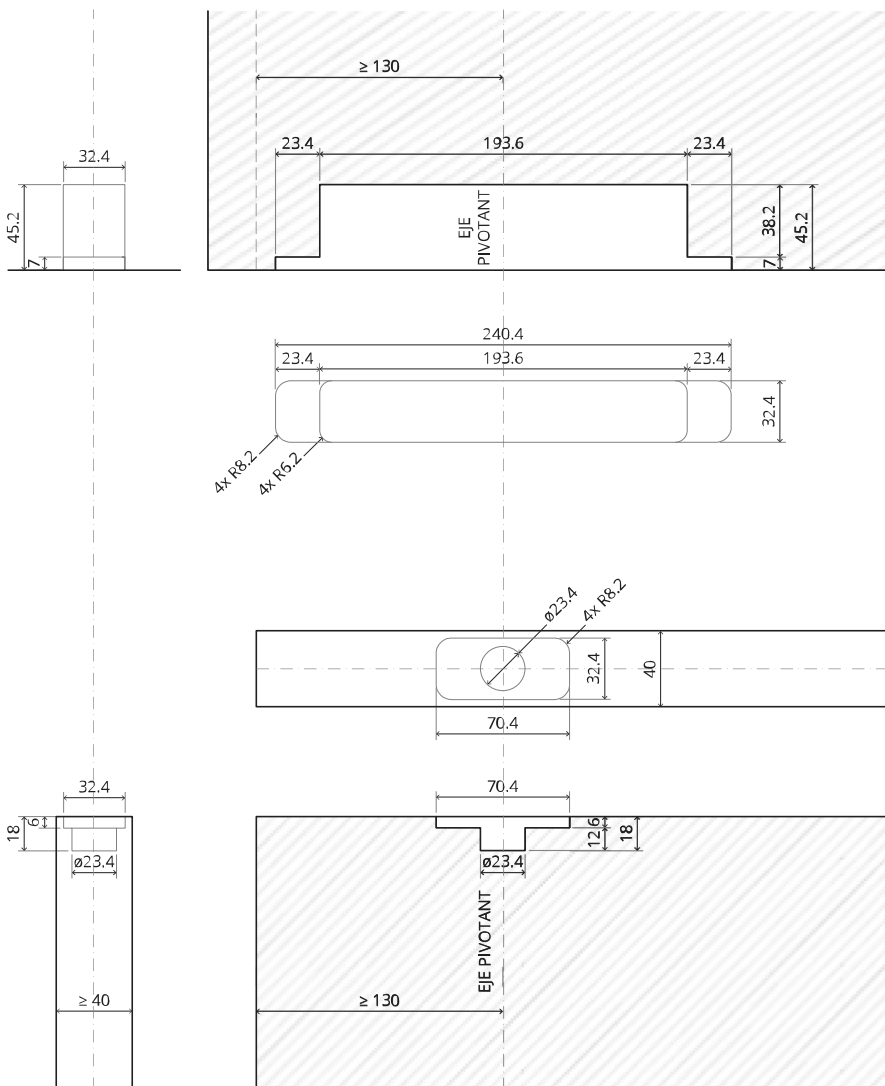

Vista lateral A
con el pasador
hacia afuera

Vista superior

Vista frontal

Vista lateral B

Vista inferior

TP.X.TP-R.G.X.

FP.M.X.X.FS.SS

FP.M.X.X.FR.SS

Instrucciones de montaje

FJ.MT.DT.M

FJ.MT.ZS

FJ.MT.AK3

FJ.MT.AK5x24

10x FJ.Tx.4.0X50.PKDD

FJ.Bit.Tx20

2x FJ.FP.Pe.30 2x FJ.FP.Pe.8

MT.1Fx.Mount

To.M

ø8 mm (5/16")

ø8 mm (5/16")

ø7.5 mm (19/64")

8 mm (5/16")

8 mm (5/16")

8 mm (5/16")

30 mm (13/16")

30 mm (13/16")

30 mm (13/16")

1

2

1

2

3