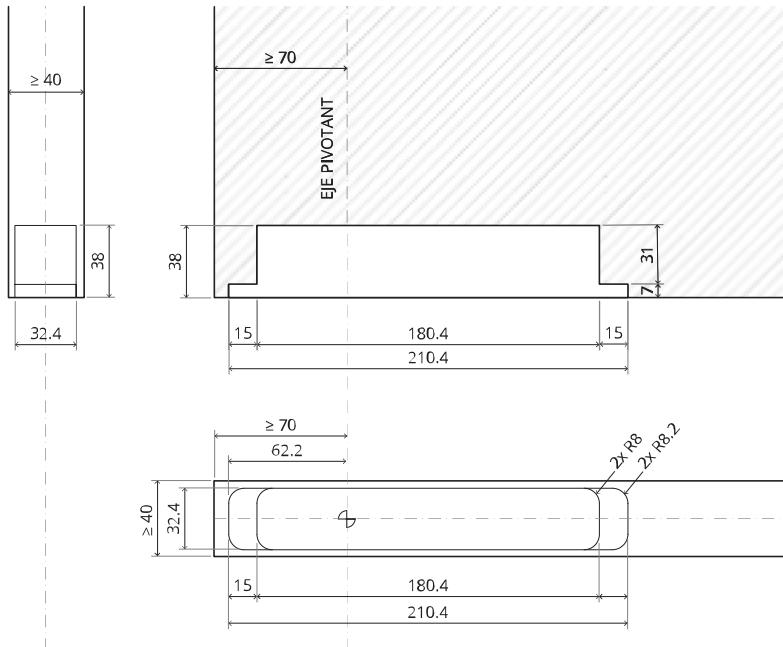

System Fx

Manual de fresado y montaje

FritsJurgens Juego - 70 mm Clase C - invisible

FritsJurgens®

Instrucciones de fresado

BP.Fx.70.C.X.XX

TP.X.70.G.X.XX

Vista lateral A
con el pasador
hacia dentro

Vista lateral A
con el pasador
hacia afuera

Vista superior

Vista frontal

Vista lateral B

Vista inferior

TP.X.TP-R.G.X.

FP.M.X.X.FS.SS

FP.M.X.X.FR.SS

MT.1Fx.Mount

To.M

ø8 mm (5/16")

ø8 mm (5/16")

ø7.5 mm (19/64")

8 mm (5/16")

8 mm (5/16")

8 mm (5/16")

30 mm (13/16")

30 mm (13/16")

30 mm (13/16")

1

2

1

2

3