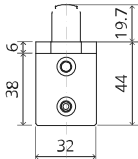

Vista lateral A
con el pasador
hacia afuera

Vista superior

Vista frontal

Vista lateral B

Vista inferior

TP.X.TP-R.G.X.

FP.M.X.X.FS.SS

FP.M.X.X.FR.SS

MT.1Fx.Mount

To.M

ø8 mm (5/16")

ø8 mm (5/16")

ø7.5 mm (19/64")

8 mm (5/16")

8 mm (5/16")

8 mm (5/16")

30 mm (13/16")

30 mm (13/16")

30 mm (13/16")

1

2

1

2

3