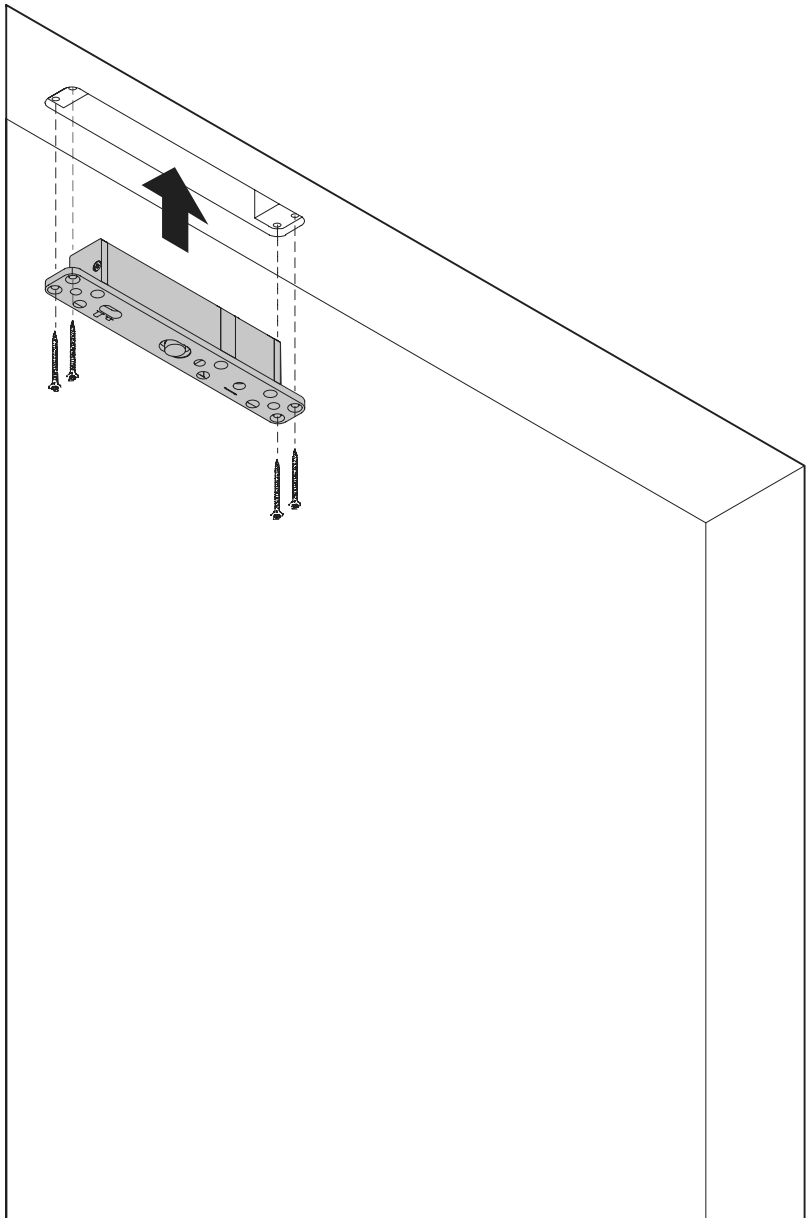

System Fx

Manual de fresado y montaje

FritsJurgens Juego - 70 mm Clase C - invisible

FritsJurgens®

Instrucciones de fresado

BP.Fx.70.C.X.XX

TP.X.70.G.X.XX

Vista lateral A
con el pasador
hacia dentro

Vista lateral A
con el pasador
hacia afuera

Vista superior

Vista frontal

Vista lateral B

Vista inferior

TP.X.TP-R.G.X.

FP.M.X.X.FS.SS

FP.M.X.X.FR.SS

MT.1Fx.Mount

To.M

ø8 mm (5/16")

ø8 mm (5/16")

ø7.5 mm (19/64")

8 mm (5/16")

8 mm (5/16")

8 mm (5/16")