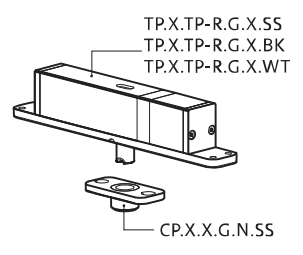

System Fx

Manual de fresado y montaje

FritsJurgens Juego - 70 mm Clase C - invisible

FritsJurgens®

Instrucciones de fresado

BP.Fx.70.C.X.XX

TP.X.70.G.X.XX

Vista lateral A
con el pasador
hacia dentro

Vista lateral A
con el pasador
hacia afuera

Vista superior

Vista frontal

Vista lateral B

Vista inferior

TP.X.TP-R.G.X.

FP.M.X.X.FS.SS

FP.M.X.X.FR.SS

MT.1Fx.Mount

To.M

ø8 mm (5/16")

ø8 mm (5/16")

ø7.5 mm (19/64")

8 mm (5/16")

8 mm (5/16")

8 mm (5/16")