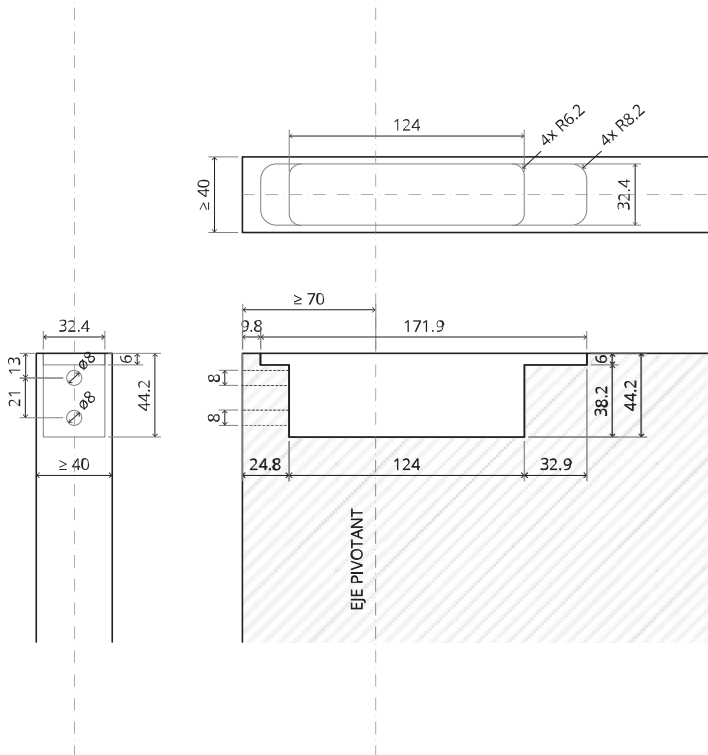

System Fx

Manual de fresado y montaje

FritsJurgens Juego - 70 mm Clase C - invisible

FritsJurgens®

Instrucciones de fresado

BP.Fx.70.C.X.XX

TP.X.70.G.X.XX

Vista lateral A
con el pasador
hacia dentro

Vista lateral A
con el pasador
hacia afuera

Vista superior

Vista frontal

Vista lateral B

Vista inferior

TP.X.TP-R.G.X.

FP.M.X.X.FS.SS

FP.M.X.X.FR.SS

MT.1Fx.Mount

To.M

ø8 mm (5/16")

ø8 mm (5/16")

ø7.5 mm (19/64")

8 mm (5/16")

8 mm (5/16")

8 mm (5/16")

30 mm (13/16")

30 mm (13/16")

30 mm (13/16")

1

2

1

2

3