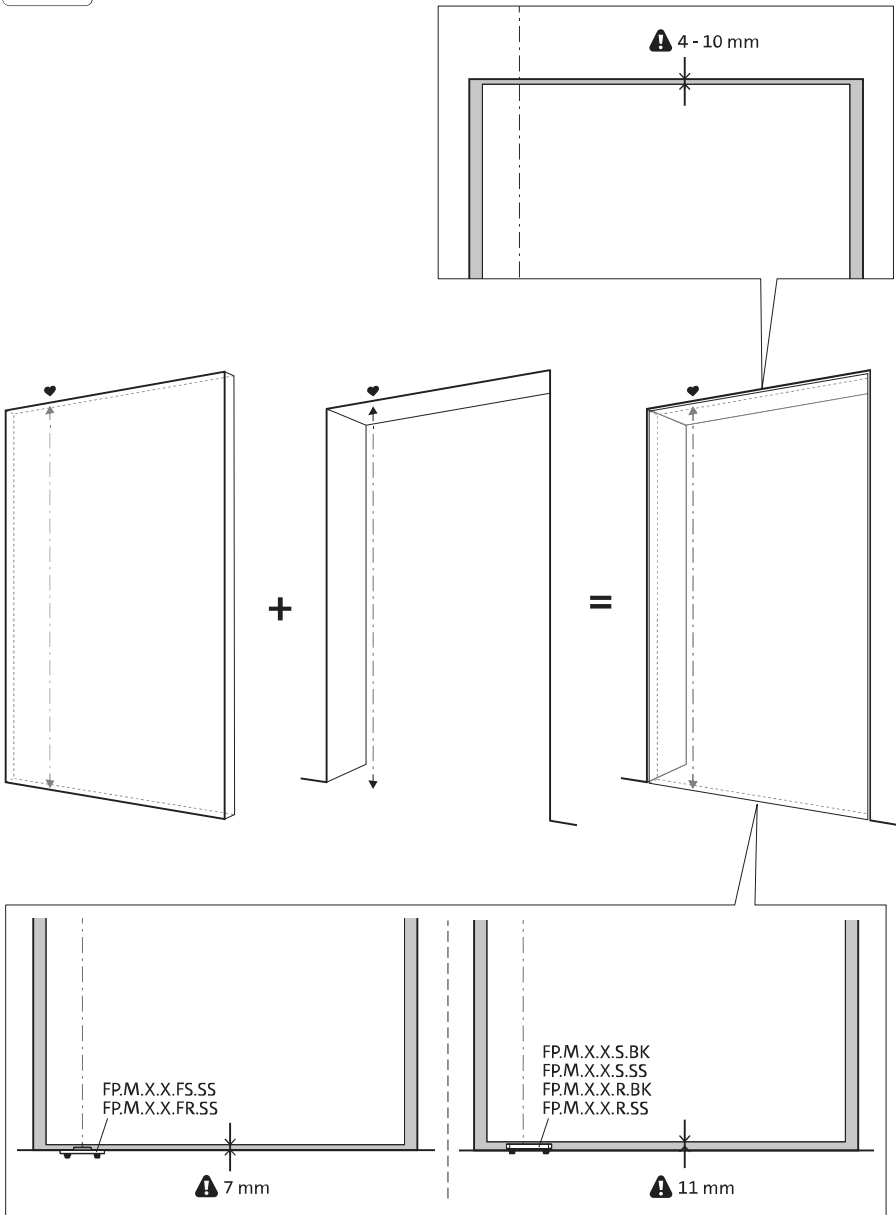

FJ.MT.AS.M

2x FJ.FP.Pe.30

2x FJ.FP.Pe.8

MT.M+.Mount

To.M

ø8 mm (5/16")

ø8 mm (5/16")

ø7.5 mm (19/64")

8 mm (5/16")

8 mm (5/16")

8 mm (5/16")

30 mm (13/16")

30 mm (13/16")

30 mm (13/16")

1

2