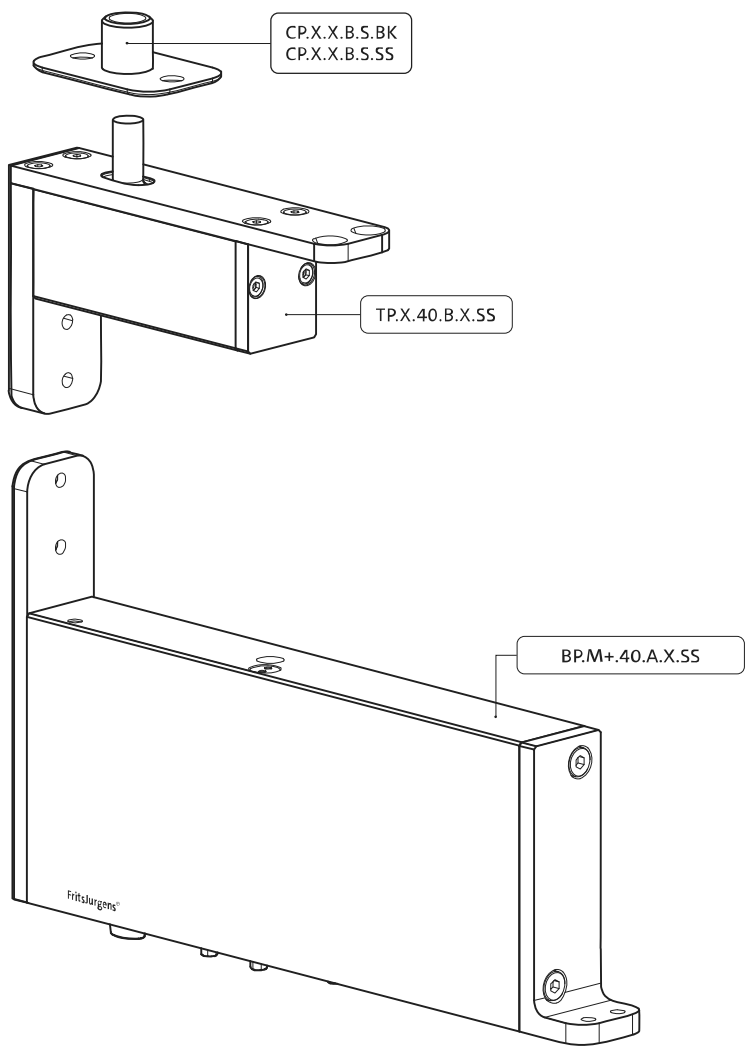

## Manual de fresado y montaje

FritsJurgens Juego - 40 mm Clase A - acero inoxidable

FritsJurgens®