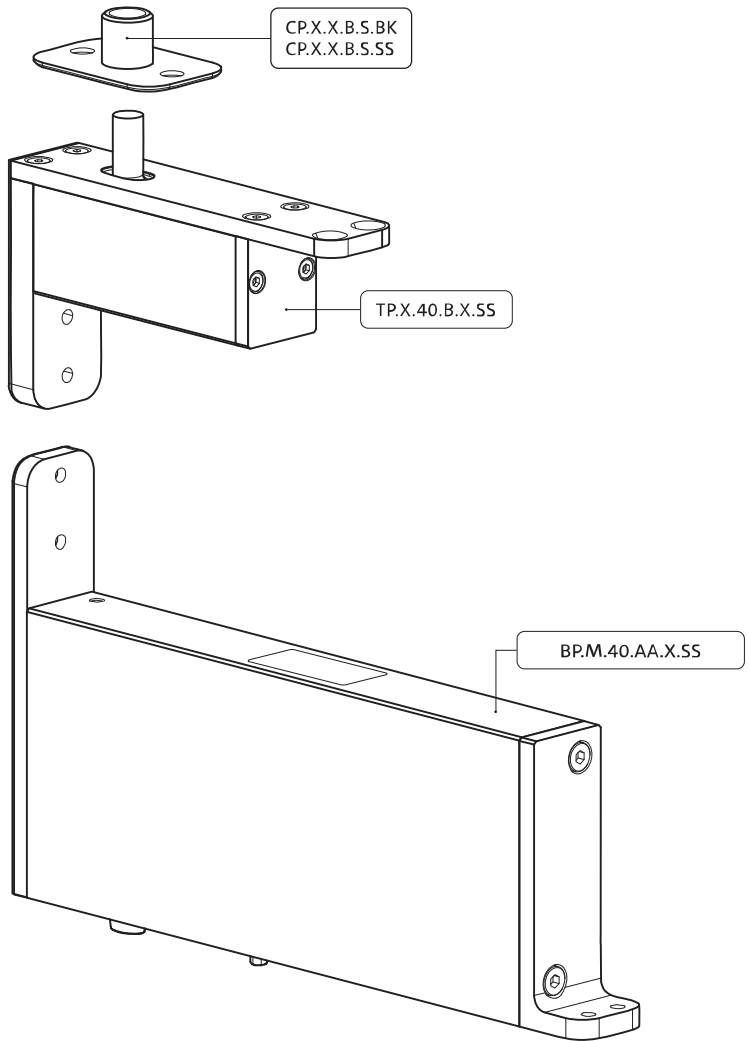

## Manual de fresado y montaje

FritsJurgens Juego - 40 mm Clase AA - acero inoxidable

FritsJurgens®