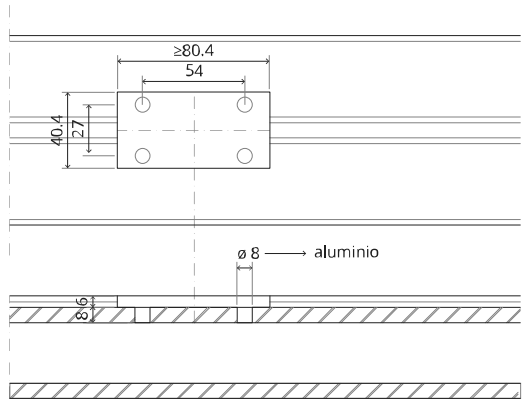

System M

Manual de fresado y montaje

FritsJurgens Juego - 40 mm Clase C - acero inoxidable

Instrucciones de fresado

BP.M.40.C.X.SS

TP.X.40.G.X.SS

FP.M.X.X.FS.SS

FP.M.X.X.FR.SS

2x FJ.FP.Pe.30 2x FJ.FP.Pe.8

MT.M.Mount

To.M

ø8 mm (5/16")

ø8 mm (5/16")

ø7.5 mm (19/64")

8 mm (5/16")

8 mm (5/16")

8 mm (5/16")

30 mm (13/16")

30 mm (13/16")

30 mm (13/16")

1

2

1

2