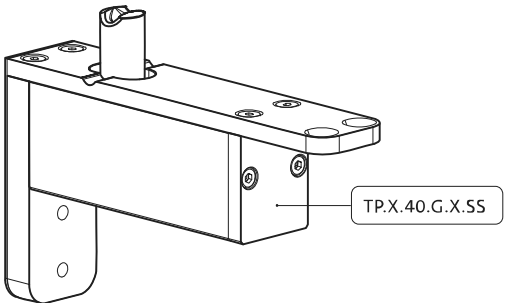

System M

Manual de fresado y montaje

FritsJurgens Juego - 40 mm Clase C - acero inoxidable

Instrucciones de fresado

BP.M.40.C.X.SS

TP.X.40.G.X.SS

FP.M.X.X.FS.SS

FP.M.X.X.FR.SS

2x FJ.FP.Pe.30 2x FJ.FP.Pe.8

MT.M.Mount

To.M

ø8 mm (5/16")

ø8 mm (5/16")

ø7.5 mm (19/64")

8 mm (5/16")

8 mm (5/16")