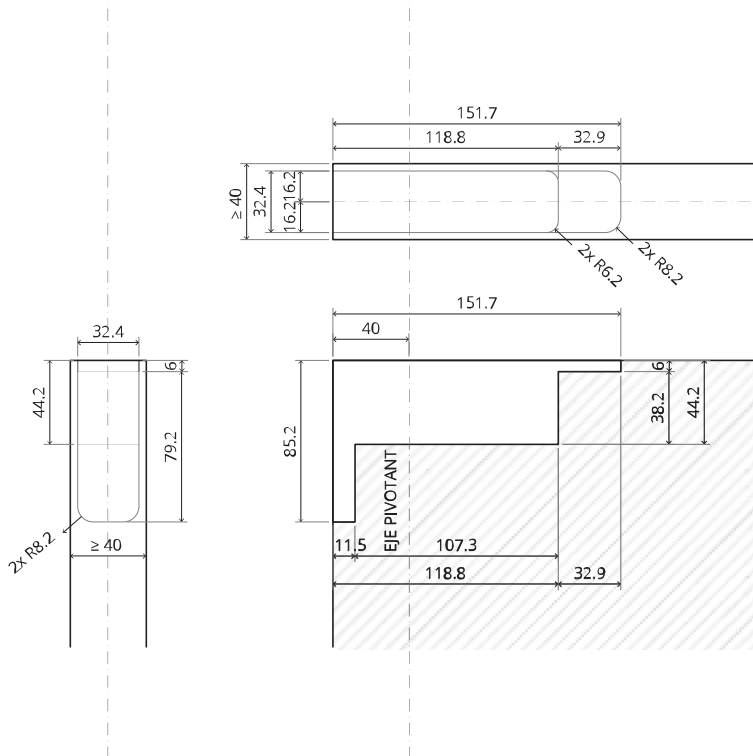

System M

Manual de fresado y montaje

FritsJurgens Juego - 40 mm Clase C - acero inoxidable

Instrucciones de fresado

BP.M.40.C.X.SS

TP.X.40.G.X.SS

FP.M.X.X.FS.SS

FP.M.X.X.FR.SS

2x FJ.FP.Pe.30 2x FJ.FP.Pe.8

MT.M.Mount

To.M

ø8 mm (5/16")

ø8 mm (5/16")

ø7.5 mm (19/64")

8 mm (5/16")

8 mm (5/16")

8 mm (5/16")

30 mm (13/16")

30 mm (13/16")

30 mm (13/16")

1

2

1

2