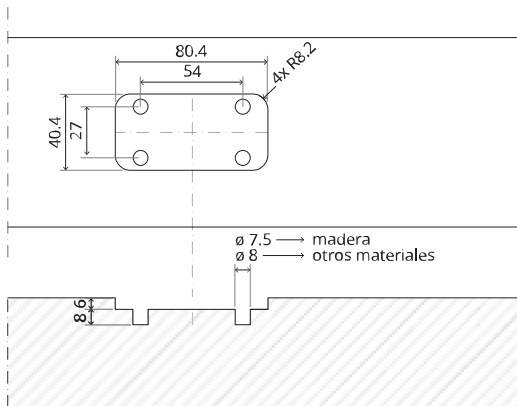

System M

Manual de fresado y montaje

FritsJurgens Juego - 40 mm Clase C - acero inoxidable

Instrucciones de fresado

BP.M.40.C.X.SS

TP.X.40.G.X.SS

FP.M.X.X.FS.SS

FP.M.X.X.FR.SS

Instrucciones de montaje

FJ.MT.DT.M

FJ.MT.ZS

FJ.MT.AK3

FJ.MT.AK5x24

10x FJ.Tx.4.0X50.PKDD

FJ.Bit.Tx20

FJ.MT.AS.M

2x FJ.FP.Pe.30 2x FJ.FP.Pe.8

MT.M.Mount

To.M

ø8 mm (5/16")

ø8 mm (5/16")

ø7.5 mm (19/64")

8 mm (5/16")

8 mm (5/16")

8 mm (5/16")

30 mm (13/16")

30 mm (13/16")

30 mm (13/16")

1

2

1

2