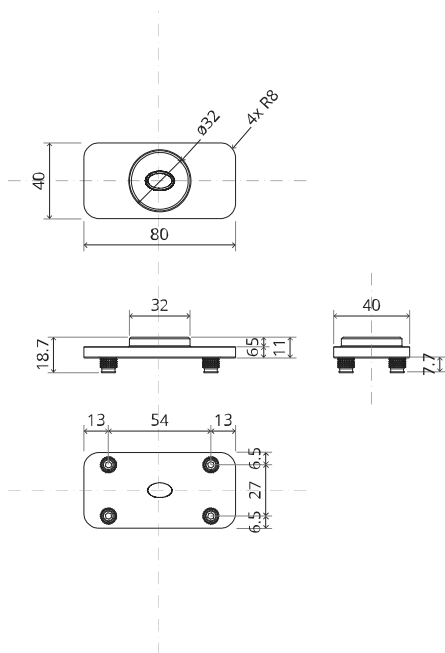

System M

Manual de fresado y montaje

FritsJurgens Juego - 40 mm Clase C - acero inoxidable

Instrucciones de fresado

BP.M.40.C.X.SS

TP.X.40.G.X.SS

FP.M.X.X.FS.SS

FP.M.X.X.FR.SS

2x FJ.FP.Pe.30 2x FJ.FP.Pe.8

MT.M.Mount

To.M

ø8 mm (5/16")

ø8 mm (5/16")

ø7.5 mm (19/64")

8 mm (5/16")

8 mm (5/16")

8 mm (5/16")

30 mm (13/16")

30 mm (13/16")

30 mm (13/16")

1

2

1

2