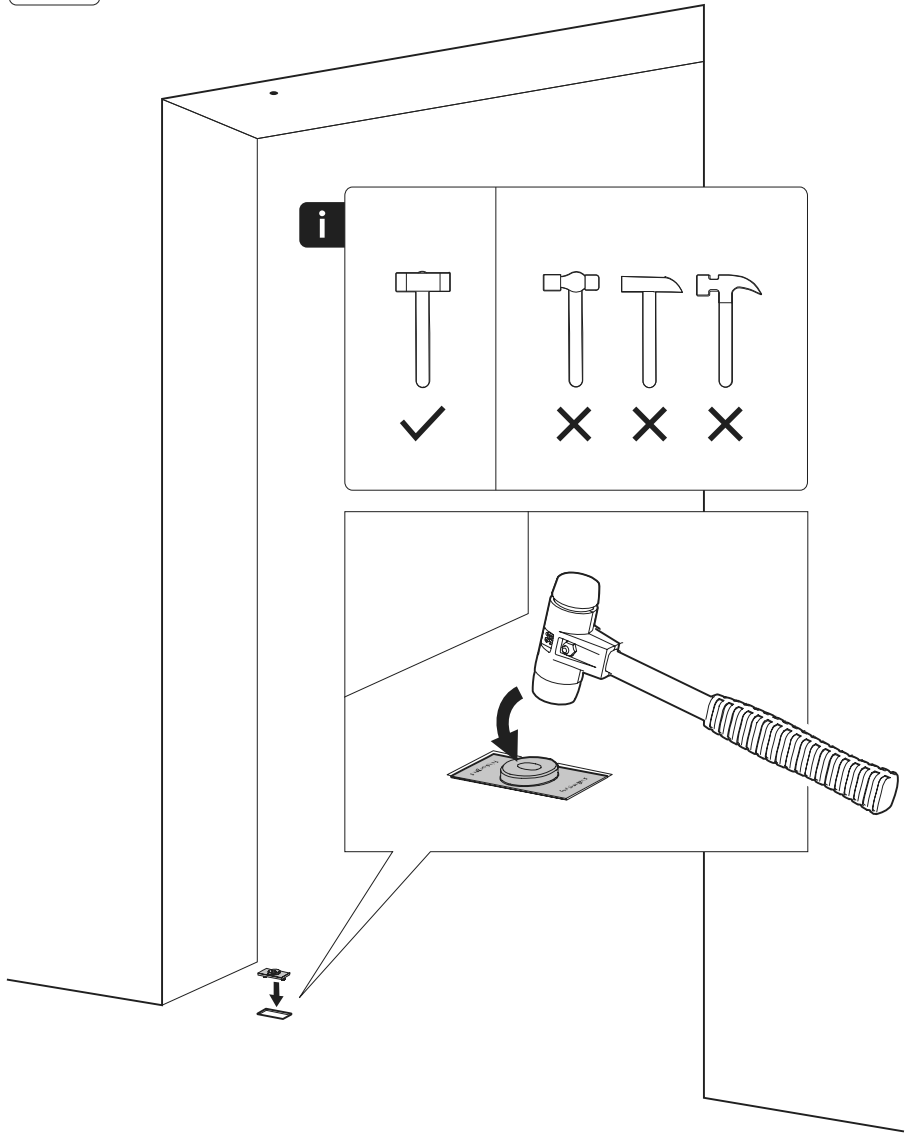

System M

Manual de fresado y montaje

FritsJurgens Juego - 40 mm Clase C - acero inoxidable

Instrucciones de fresado

BP.M.40.C.X.SS

TP.X.40.G.X.SS

FP.M.X.X.FS.SS

FP.M.X.X.FR.SS