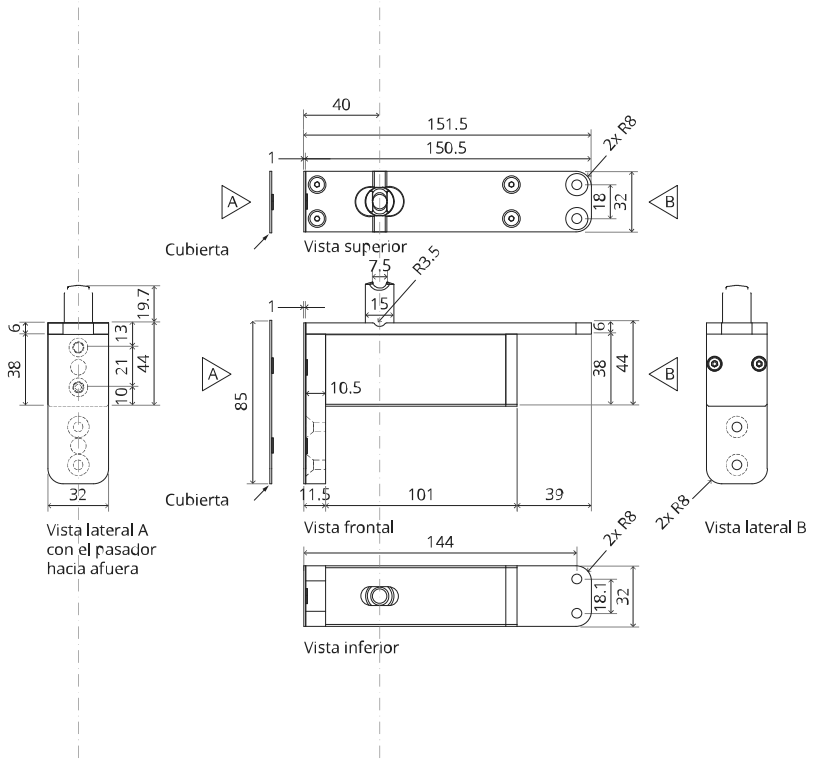

System M

Manual de fresado y montaje

FritsJurgens Juego - 40 mm Clase C - acero inoxidable

Instrucciones de fresado

BP.M.40.C.X.SS

TP.X.40.G.X.SS

FP.M.X.X.FS.SS

FP.M.X.X.FR.SS

Instrucciones de montaje

FJ.MT.DT.M

FJ.MT.ZS

FJ.MT.AK3

FJ.MT.AK5x24

10x FJ.Tx.4.0X50.PKDD

FJ.Bit.Tx20

FJ.MT.AS.M

2x FJ.FP.Pe.30 2x FJ.FP.Pe.8

MT.M.Mount

To.M

ø8 mm (5/16")

ø8 mm (5/16")

ø7.5 mm (19/64")

8 mm (5/16")

8 mm (5/16")

8 mm (5/16")

30 mm (13/16")

30 mm (13/16")

30 mm (13/16")

1

2

1

2