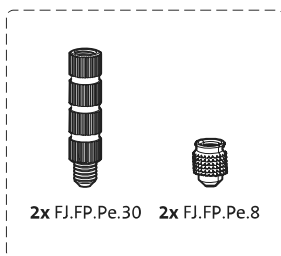

Instrucciones de montaje

FJ.MT.DT.M

FJ.MT.ZS

FJ.MT.AK3

FJ.MT.AK5x24

10x FJ.Tx.4.0X50.PKDD

FJ.Bit.Tx20

FJ.MT.AS.M

2x FJ.FP.Pe.30 2x FJ.FP.Pe.8

MT.M.Mount

To.M

ø8 mm (5/16")

ø8 mm (5/16")

ø7.5 mm (19/64")

8 mm (5/16")

8 mm (5/16")

8 mm (5/16")

30 mm (13/16")

30 mm (13/16")

30 mm (13/16")

1

2

1

2