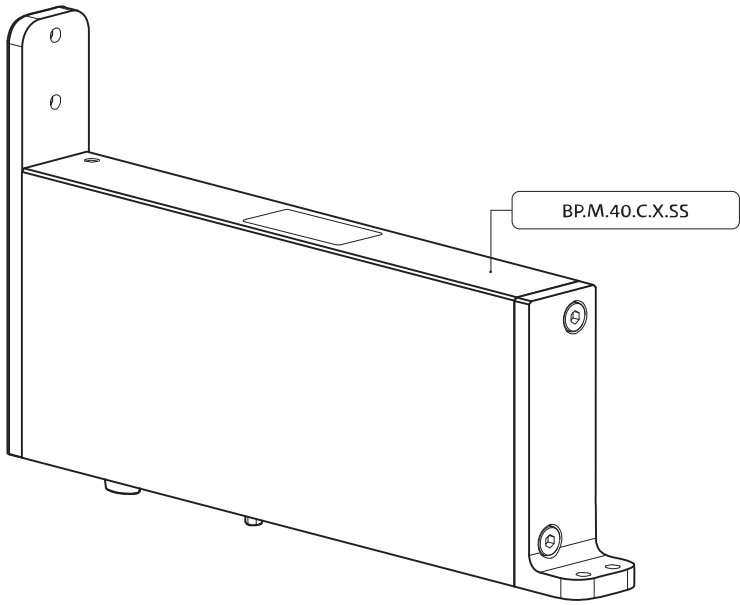

System M

Manual de fresado y montaje

FritsJurgens Juego - 40 mm Clase C - acero inoxidable

Instrucciones de fresado

BP.M.40.C.X.SS

TP.X.40.G.X.SS

FP.M.X.X.FS.SS

FP.M.X.X.FR.SS