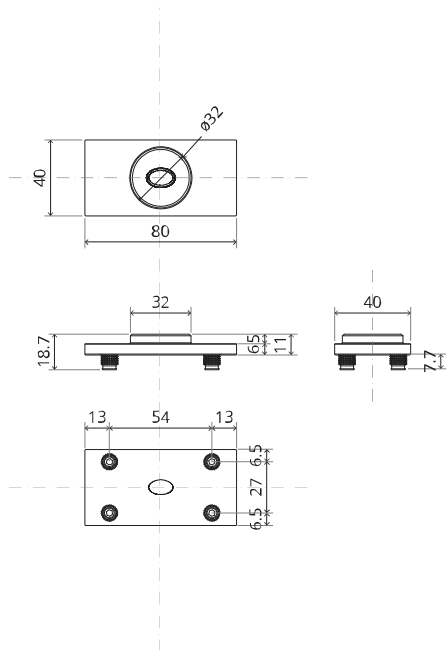

System M

Manual de fresado y montaje

FritsJurgens Juego - 40 mm Clase C - acero inoxidable

Instrucciones de fresado

BP.M.40.C.X.SS

TP.X.40.G.X.SS

FP.M.X.X.FS.SS

FP.M.X.X.FR.SS

2x FJ.FP.Pe.30 2x FJ.FP.Pe.8

MT.M.Mount

To.M

ø8 mm (5/16")

ø8 mm (5/16")

ø7.5 mm (19/64")

8 mm (5/16")

8 mm (5/16")

8 mm (5/16")

30 mm (13/16")

30 mm (13/16")

30 mm (13/16")

1

2

1

2