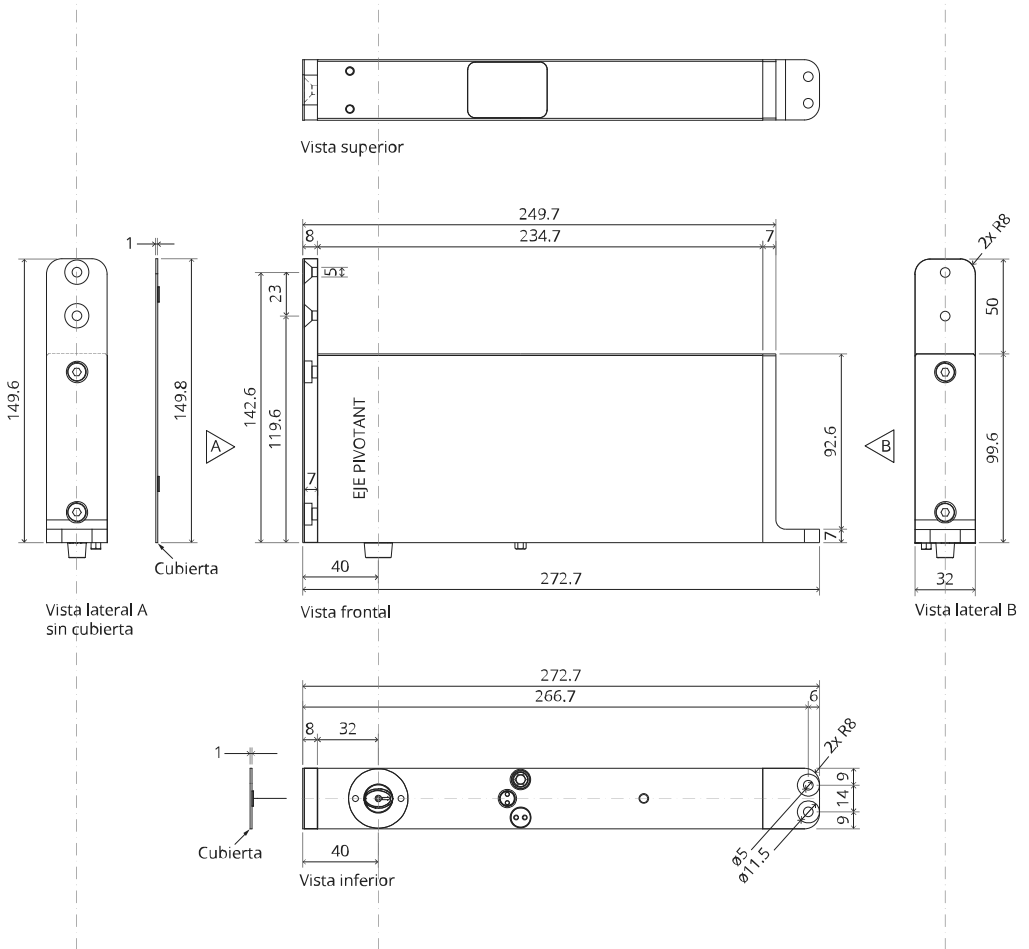

System M

Manual de fresado y montaje

FritsJurgens Juego - 40 mm Clase C - acero inoxidable

Instrucciones de fresado

BP.M.40.C.X.SS

TP.X.40.G.X.SS

FP.M.X.X.FS.SS

FP.M.X.X.FR.SS

2x FJ.FP.Pe.30 2x FJ.FP.Pe.8

MT.M.Mount

To.M

ø8 mm (5/16")

ø8 mm (5/16")

ø7.5 mm (19/64")

8 mm (5/16")

8 mm (5/16")

8 mm (5/16")

30 mm (13/16")

30 mm (13/16")

30 mm (13/16")

1

2

1

2