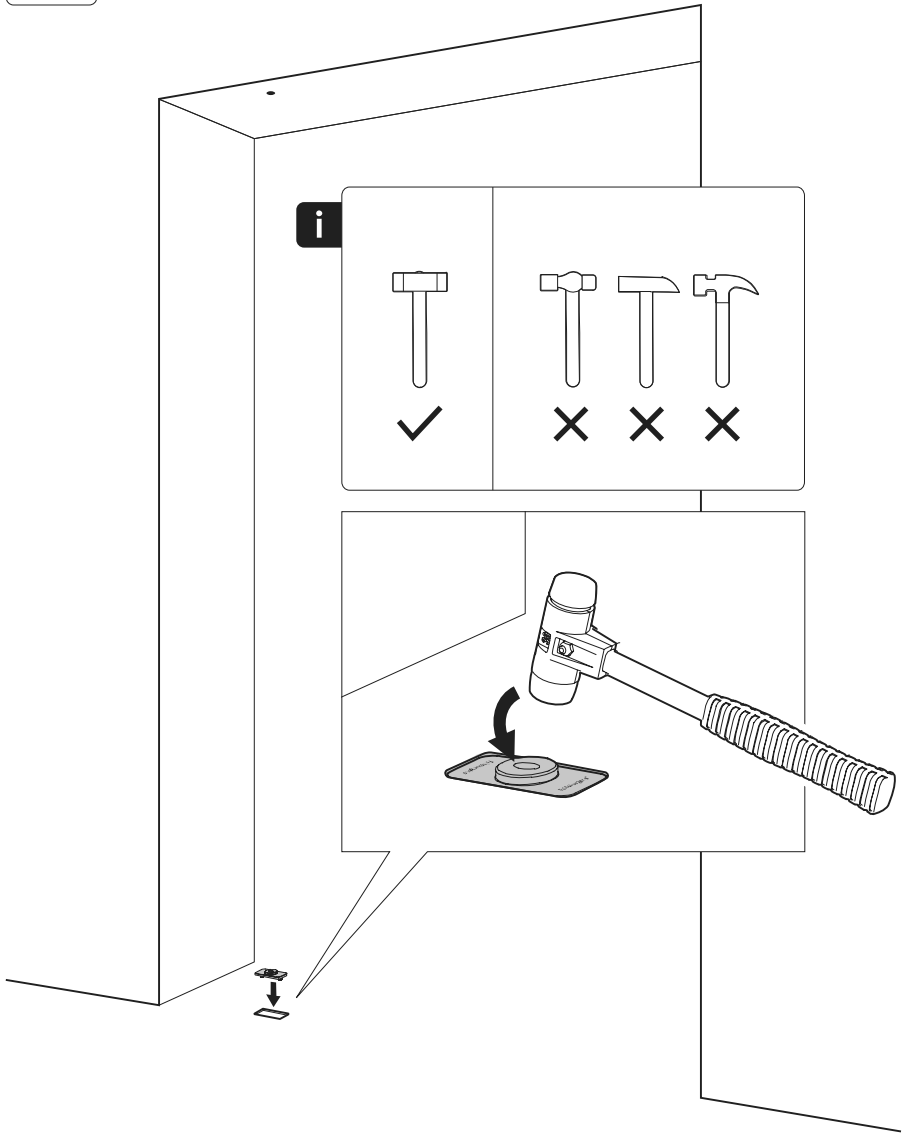

System M

Manual de fresado y montaje

FritsJurgens Juego - 40 mm Clase C - acero inoxidable

Instrucciones de fresado

BP.M.40.C.X.SS

TP.X.40.G.X.SS

FP.M.X.X.FS.SS

FP.M.X.X.FR.SS