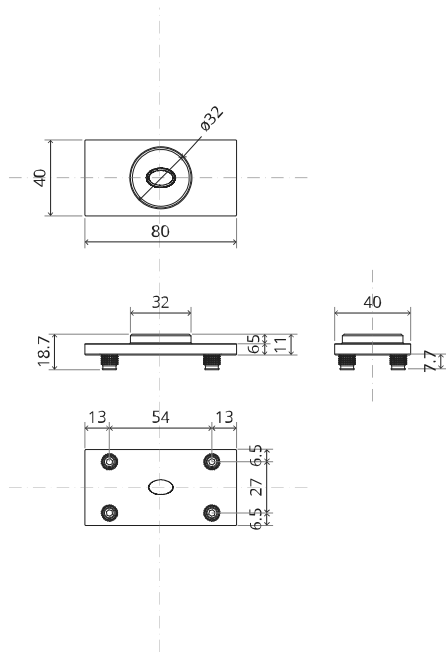

System M+

Manual de fresado y montaje

FritsJurgens Juego - 40 mm Clase C - acero inoxidable

FritsJurgens®

Instrucciones de fresado

BP.M+.40.C.X.SS

TP.X.40.G.X.SS

FP.M.X.X.FS.SS

FJ.MT.AC.M+

FJ.MT.AS.M

2x FJ.FP.Pe.30 2x FJ.FP.Pe.8

MT.M+.Mount

To.M

ø8 mm (5/16")

ø8 mm (5/16")

ø7.5 mm (19/64")

8 mm (5/16")

8 mm (5/16")

8 mm (5/16")

30 mm (13/16")

30 mm (13/16")

30 mm (13/16")

1

2