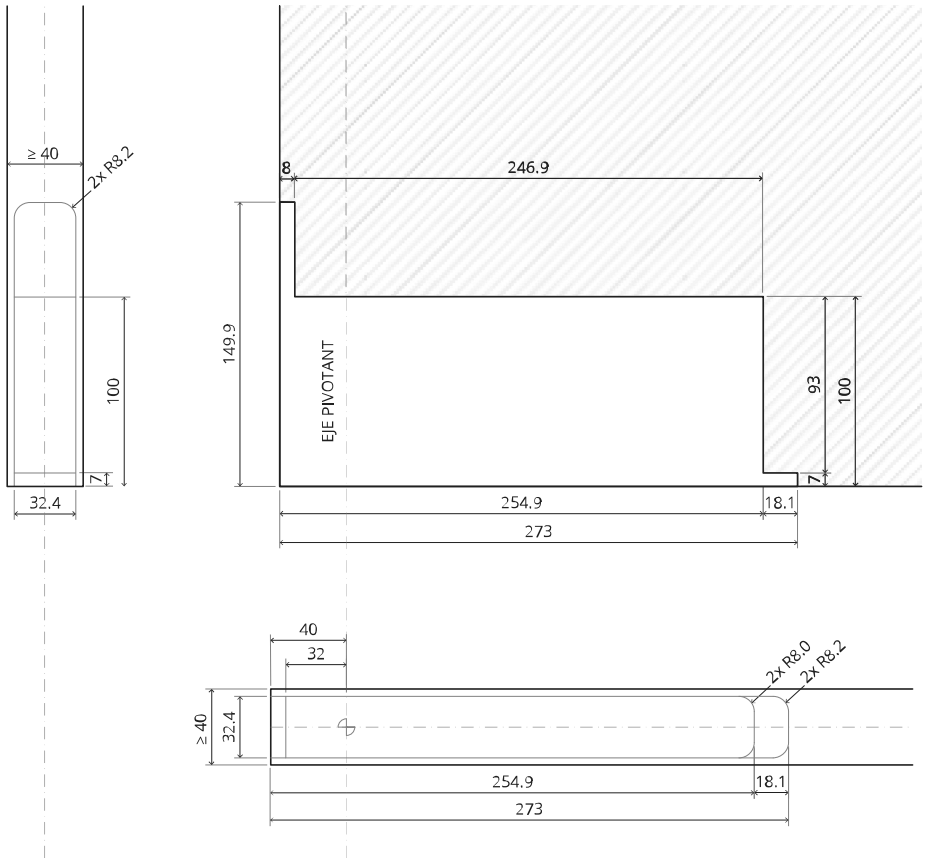

System M+

Manual de fresado y montaje

FritsJurgens Juego - 40 mm Clase C - acero inoxidable

FritsJurgens®

Instrucciones de fresado

BP.M+.40.C.X.SS

TP.X.40.G.X.SS

FP.M.X.X.FS.SS

FJ.MT.AC.M+

FJ.MT.AS.M

2x FJ.FP.Pe.30 2x FJ.FP.Pe.8

MT.M+.Mount

To.M

ø8 mm (5/16")

ø8 mm (5/16")

ø7.5 mm (19/64")

8 mm (5/16")

8 mm (5/16")

8 mm (5/16")

30 mm (13/16")

30 mm (13/16")

30 mm (13/16")

1

2