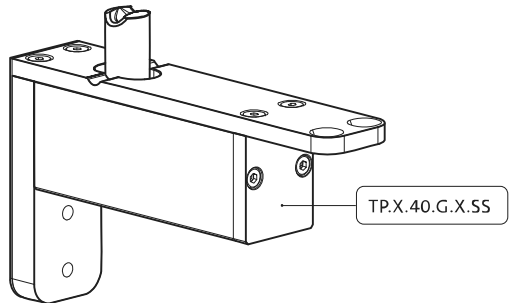

System M+

Manual de fresado y montaje

FritsJurgens Juego - 40 mm Clase C - acero inoxidable

FritsJurgens®

Instrucciones de fresado

BP.M+.40.C.X.SS

TP.X.40.G.X.SS

FP.M.X.X.FS.SS

FJ.MT.AC.M+

FJ.MT.AS.M

2x FJ.FP.Pe.30 2x FJ.FP.Pe.8

MT.M+.Mount

To.M

ø8 mm (5/16")

ø8 mm (5/16")

ø7.5 mm (19/64")