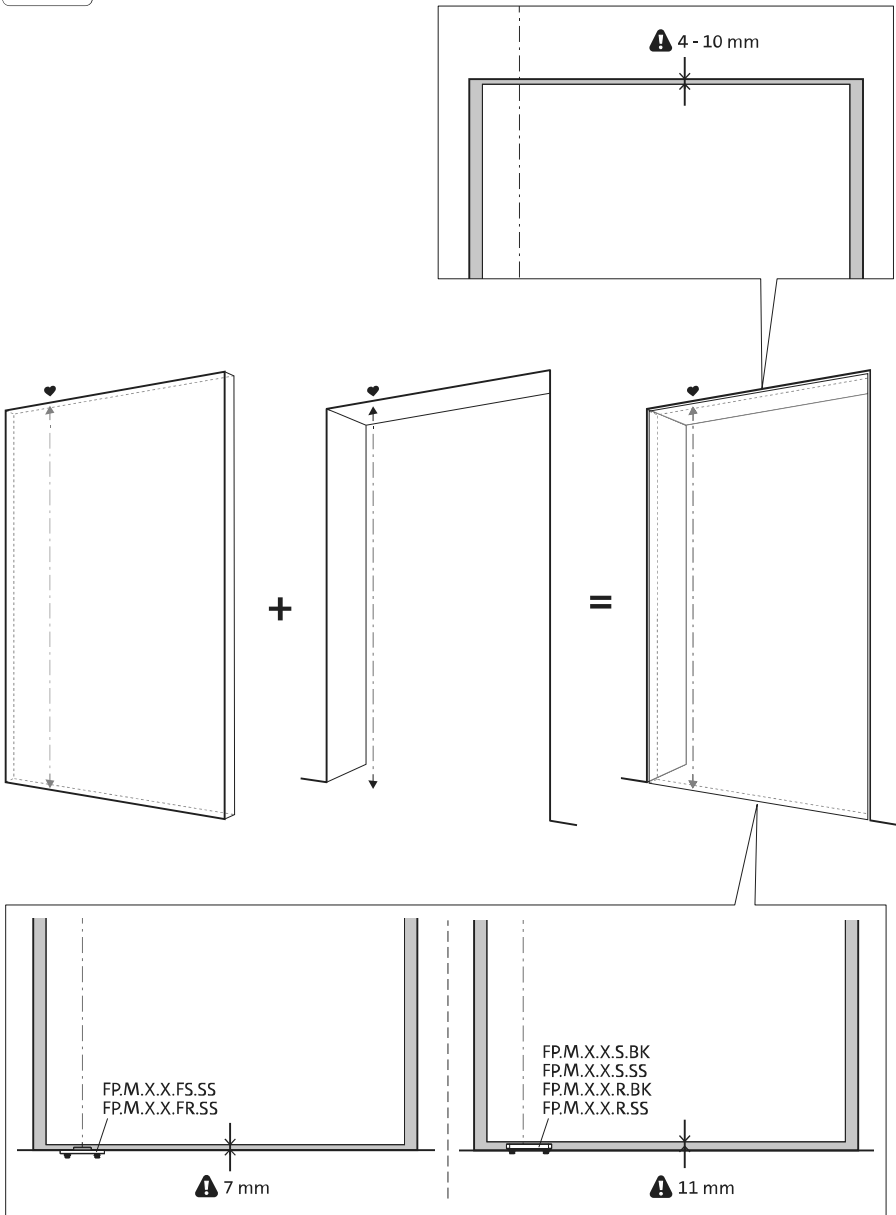

FJ.MT.AC.M+

FJ.MT.AS.M

2x FJ.FP.Pe.30 2x FJ.FP.Pe.8

MT.M+.Mount

To.M

ø8 mm (5/16")

ø8 mm (5/16")

ø7.5 mm (19/64")

8 mm (5/16")

8 mm (5/16")

8 mm (5/16")

30 mm (13/16")

30 mm (13/16")

30 mm (13/16")

1

2