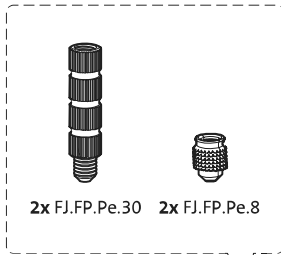

FP.M.X.X.FR.SS

Instrucciones de montaje

FJ.MT.DT.M

FJ.MT.Z5

10x FJ.Tx.4.0X50.PKDD

FJ.Bit.Tx20

FJ.MT.AK3

FJ.MT.AK5x24

FJ.MT.AC.M+

FJ.MT.AS.M

2x FJ.FP.Pe.30 2x FJ.FP.Pe.8

MT.M+.Mount

To.M

ø8 mm (5/16")

ø8 mm (5/16")

ø7.5 mm (19/64")

8 mm (5/16")

8 mm (5/16")

8 mm (5/16")

30 mm (13/16")

30 mm (13/16")

30 mm (13/16")

1

2