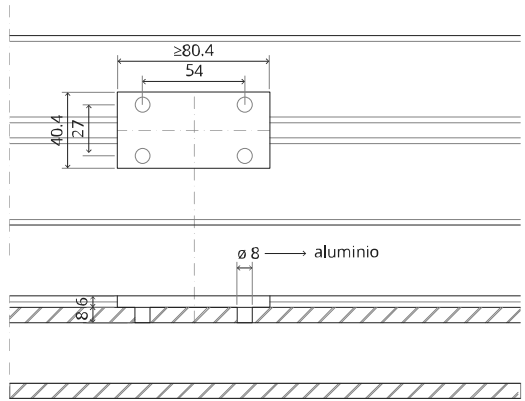

System M+

Manual de fresado y montaje

FritsJurgens Juego - 40 mm Clase C - acero inoxidable

FritsJurgens®

Instrucciones de fresado

BP.M+.40.C.X.SS

TP.X.40.G.X.SS

FP.M.X.X.FS.SS

FJ.MT.AC.M+

FJ.MT.AS.M

2x FJ.FP.Pe.30 2x FJ.FP.Pe.8

MT.M+.Mount

To.M

ø8 mm (5/16")

ø8 mm (5/16")

ø7.5 mm (19/64")

8 mm (5/16")

8 mm (5/16")

8 mm (5/16")

30 mm (13/16")

30 mm (13/16")

30 mm (13/16")

1

2