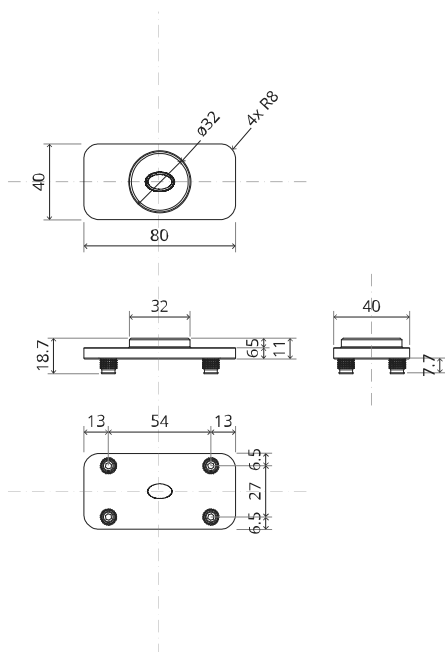

FP.M.X.X.FR.SS