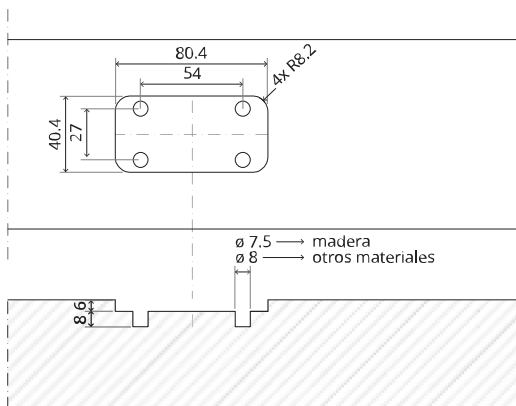

FP.M.X.X.FR.SS