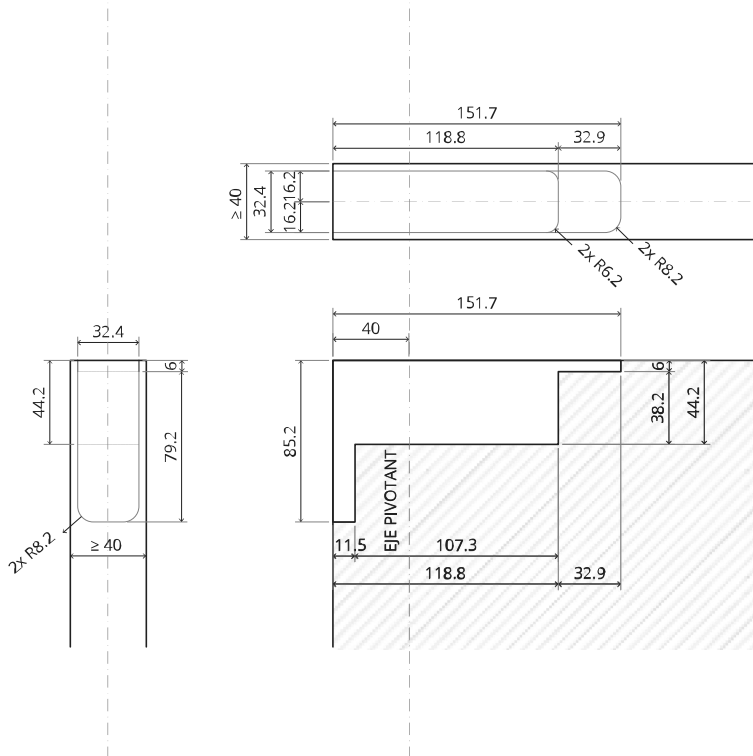

System M+

Manual de fresado y montaje

FritsJurgens Juego - 40 mm Clase C - acero inoxidable

FritsJurgens®

Instrucciones de fresado

BP.M+.40.C.X.SS

TP.X.40.G.X.SS

FP.M.X.X.FS.SS

FJ.MT.AC.M+

FJ.MT.AS.M

2x FJ.FP.Pe.30 2x FJ.FP.Pe.8

MT.M+.Mount

To.M

ø8 mm (5/16")

ø8 mm (5/16")

ø7.5 mm (19/64")

8 mm (5/16")

8 mm (5/16")

8 mm (5/16")

30 mm (13/16")

30 mm (13/16")

30 mm (13/16")

1

2