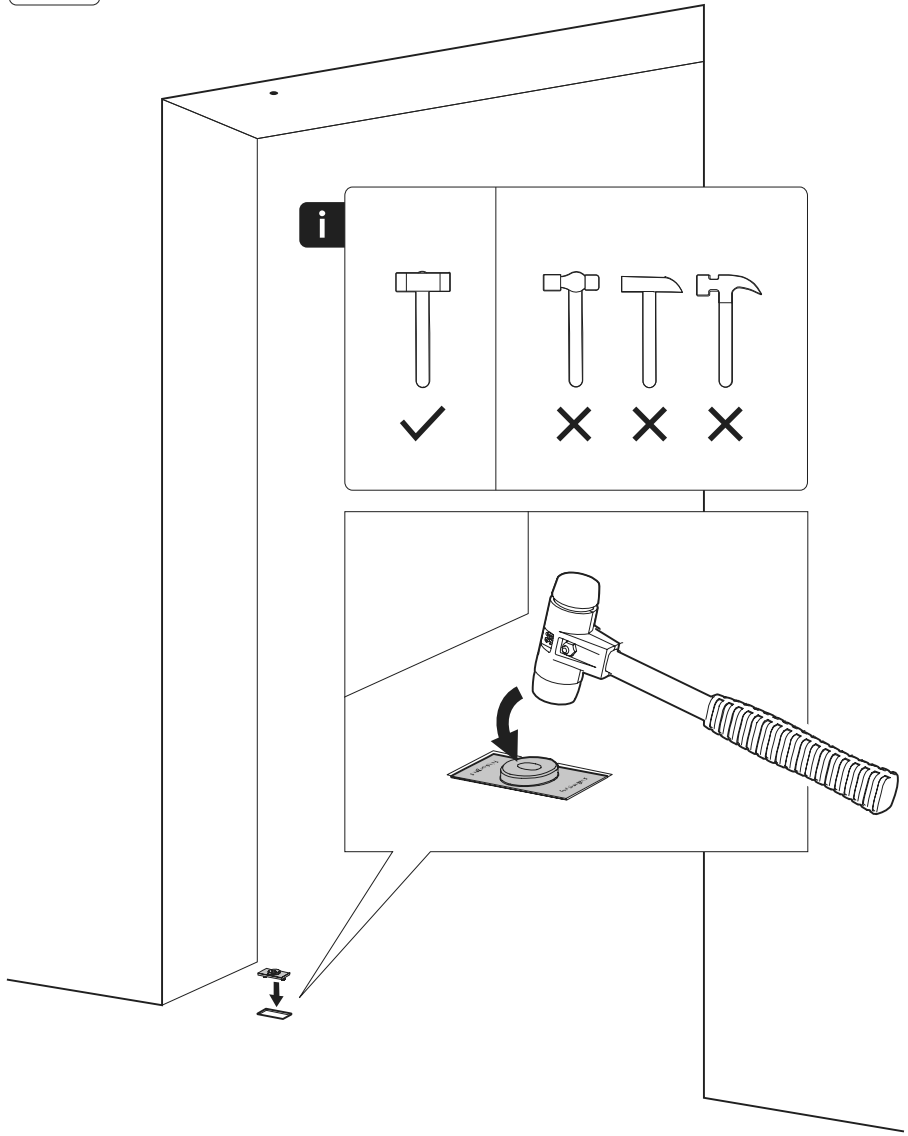

System M+

Manual de fresado y montaje

FritsJurgens Juego - 40 mm Clase C - acero inoxidable

FritsJurgens®

Instrucciones de fresado

BP.M+.40.C.X.SS

TP.X.40.G.X.SS

FP.M.X.X.FS.SS