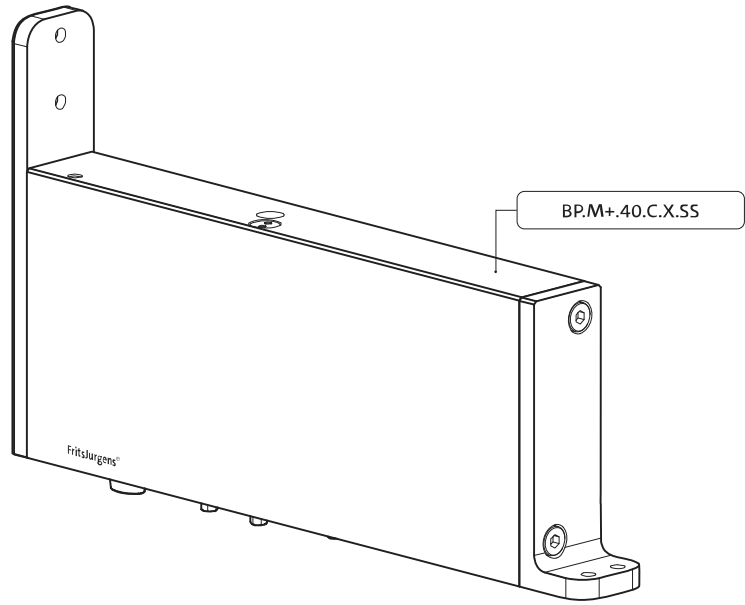

System M+

Manual de fresado y montaje

FritsJurgens Juego - 40 mm Clase C - acero inoxidable

FritsJurgens®

Instrucciones de fresado

BP.M+.40.C.X.SS

TP.X.40.G.X.SS

FP.M.X.X.FS.SS