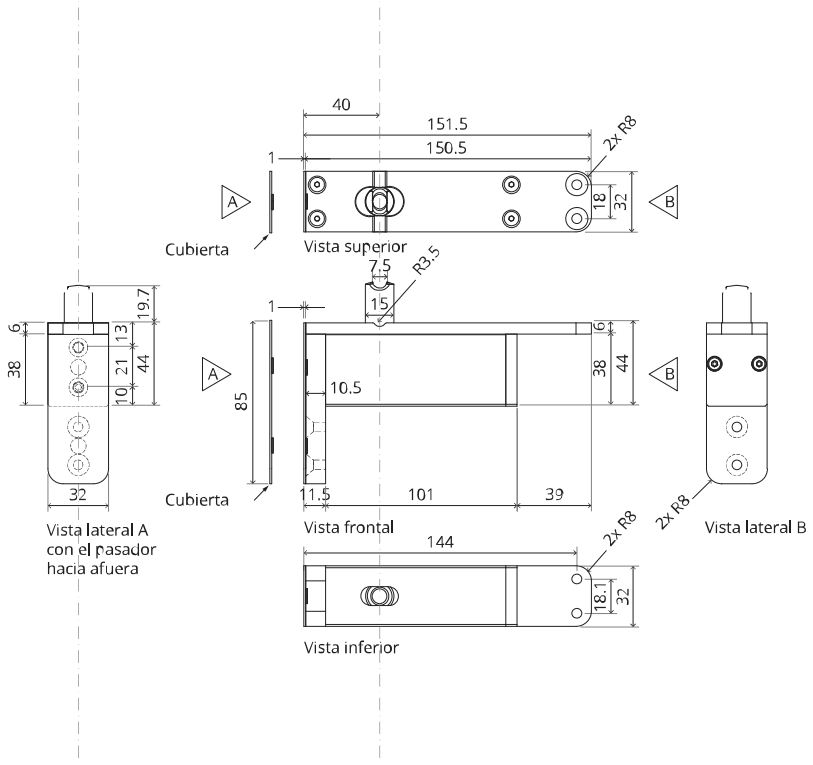

System M+

Manual de fresado y montaje

FritsJurgens Juego - 40 mm Clase C - acero inoxidable

FritsJurgens®

Instrucciones de fresado

BP.M+.40.C.X.SS

TP.X.40.G.X.SS

FP.M.X.X.FS.SS

FP.M.X.X.FR.SS

Instrucciones de montaje

FJ.MT.DT.M

FJ.MT.Z5

10x FJ.Tx.4.0X50.PKDD

FJ.Bit.Tx20

FJ.MT.AK3

FJ.MT.AK5x24

FJ.MT.AC.M+

FJ.MT.AS.M

2x FJ.FP.Pe.30 2x FJ.FP.Pe.8

MT.M+.Mount

To.M

ø8 mm (5/16")

ø8 mm (5/16")

ø7.5 mm (19/64")

8 mm (5/16")

8 mm (5/16")

8 mm (5/16")

30 mm (13/16")

30 mm (13/16")

30 mm (13/16")

1

2