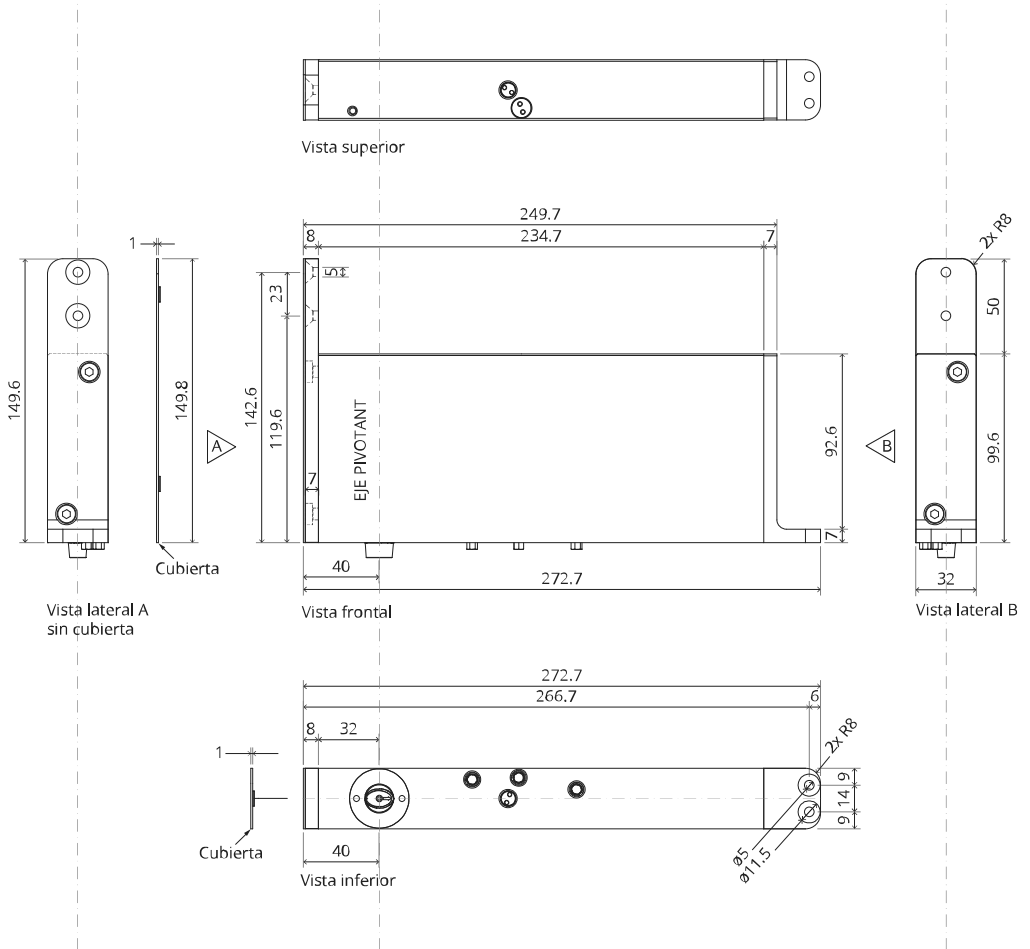

System M+

Manual de fresado y montaje

FritsJurgens Juego - 40 mm Clase C - acero inoxidable

FritsJurgens®

Instrucciones de fresado

BP.M+.40.C.X.SS

TP.X.40.G.X.SS

FP.M.X.X.FS.SS

FJ.MT.AC.M+

FJ.MT.AS.M

2x FJ.FP.Pe.30 2x FJ.FP.Pe.8

MT.M+.Mount

To.M

ø8 mm (5/16")

ø8 mm (5/16")

ø7.5 mm (19/64")

8 mm (5/16")

8 mm (5/16")

8 mm (5/16")

30 mm (13/16")

30 mm (13/16")

30 mm (13/16")

1

2