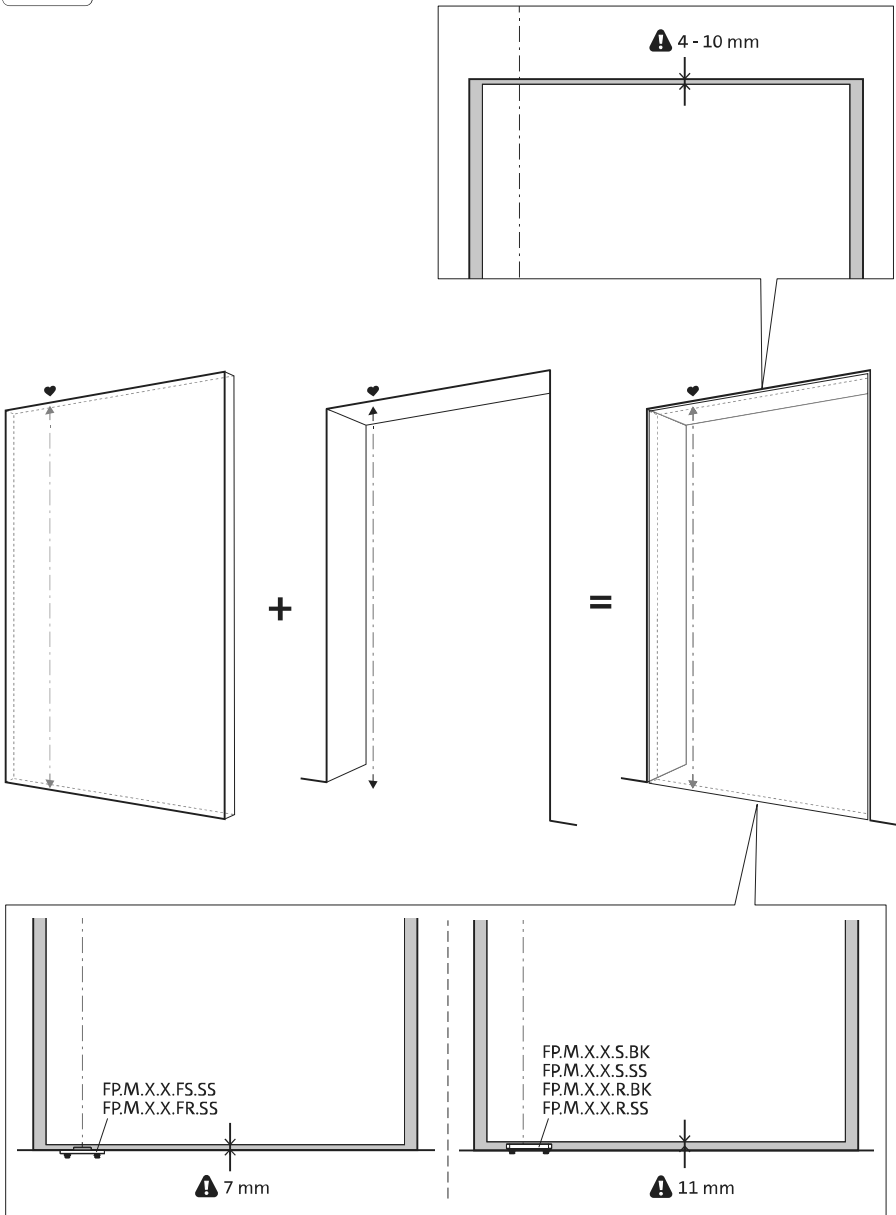

FJ.MT.AS.M

2x FJ.FP.Pe.30 2x FJ.FP.Pe.8

MT.M+.Mount

To.M

ø8 mm (5/16")

ø8 mm (5/16")

ø7.5 mm (19/64")

8 mm (5/16")

8 mm (5/16")

8 mm (5/16")

30 mm (13/16")

30 mm (13/16")

30 mm (13/16")

1

2

1