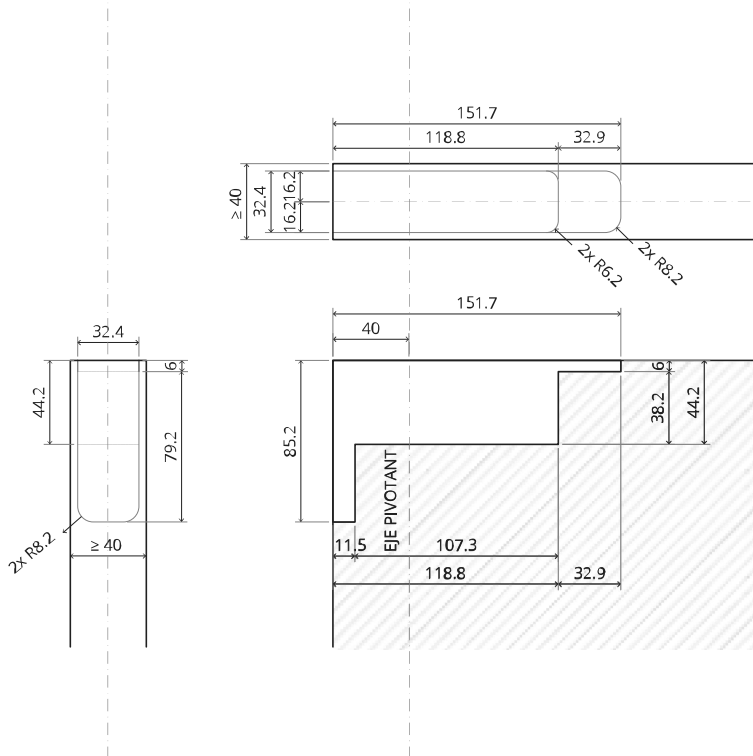

TP.X.40.G.X.SS