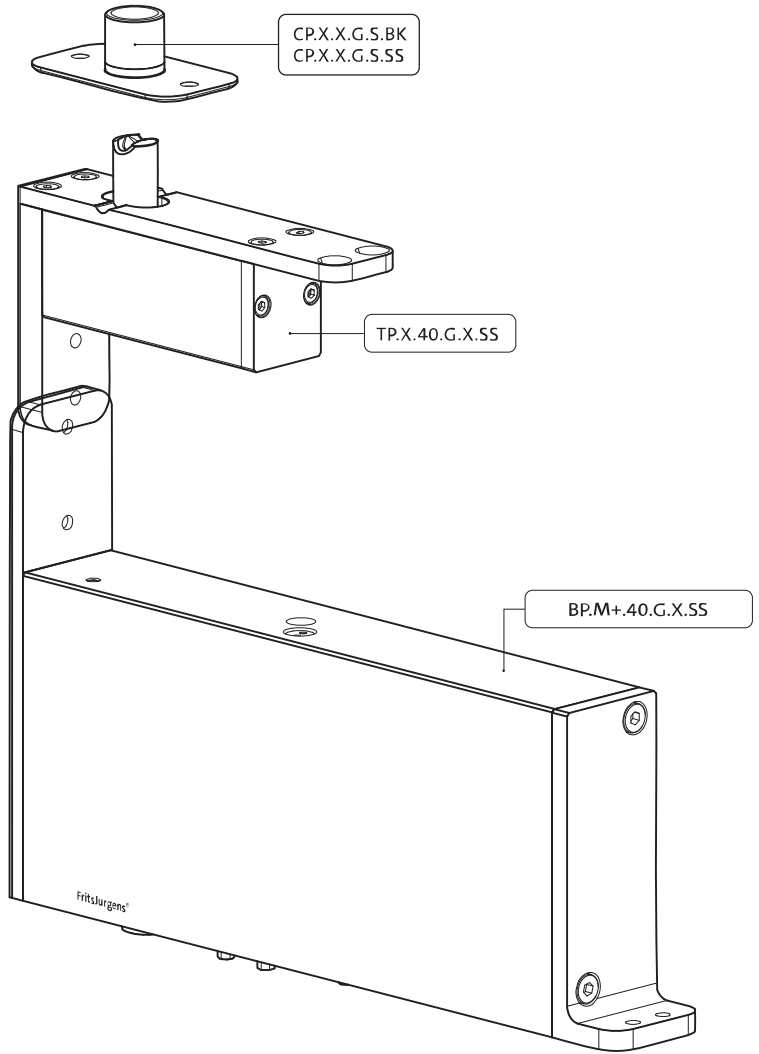

## Manual de fresado y montaje

FritsJurgens Juego - 40 mm Clase G - acero inoxidable