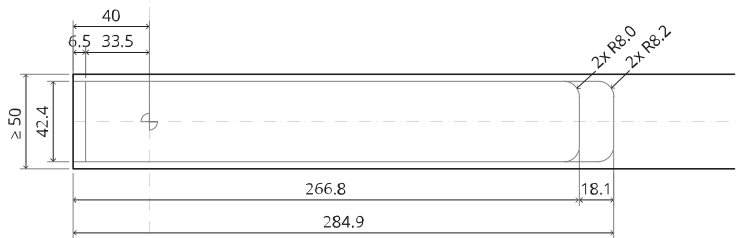

BP.M+.40.G.X.SS