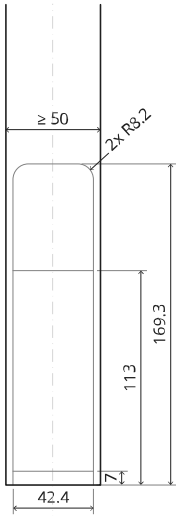

BP.M+.40.G.X.SS