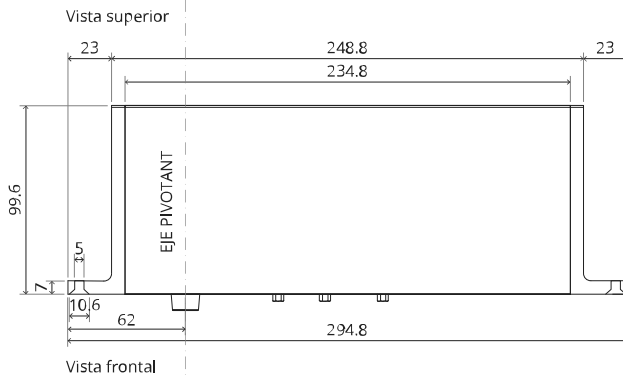

System M+

Manual de fresado y montaje

FritsJurgens Juego - 70 mm Clase A - invisible

FritsJurgens®

Instrucciones de fresado

BP.M+.70.A.X.XX

TP.X.70.B.X.XX

Vista lateral A
con el pasador
hacia dentro

Vista lateral A
con el pasador
hacia afuera

Vista superior

Vista frontal

Vista inferior

Vista lateral B

TP.X.TP-R.G.X.

FP.M.X.X.FS.SS

FP.M.X.X.FR.SS

8 mm (5/16")

8 mm (5/16")

30 mm (13/16")

30 mm (13/16")

30 mm (13/16")

1

2

1