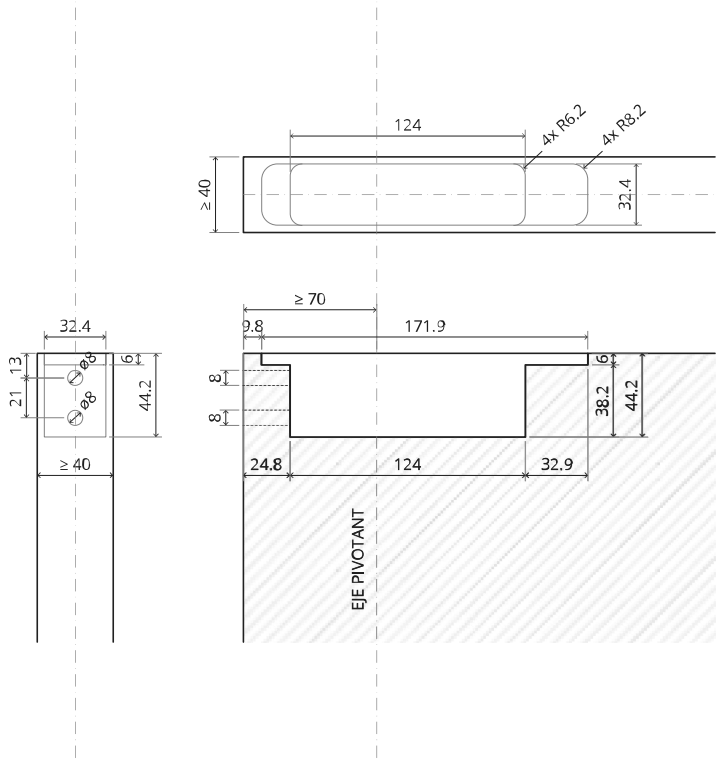

System M+

Manual de fresado y montaje

FritsJurgens Juego - 70 mm Clase A - invisible

FritsJurgens®

Instrucciones de fresado

BP.M+.70.A.X.XX

TP.X.70.B.X.XX

Vista lateral A
con el pasador
hacia dentro

Vista lateral A
con el pasador
hacia afuera

Vista superior

Vista frontal

Vista inferior

Vista lateral B

TP.X.TP-R.G.X.

FP.M.X.X.FS.SS

FP.M.X.X.FR.SS

FJ.MT.AS.M

2x FJ.FP.Pe.30

2x FJ.FP.Pe.8

MT.M+.Mount

ø8 mm (5/16")

ø8 mm (5/16")

ø7.5 mm (19/64")

8 mm (5/16")

8 mm (5/16")

8 mm (5/16")

30 mm (13/16")

30 mm (13/16")

30 mm (13/16")

1

2

1