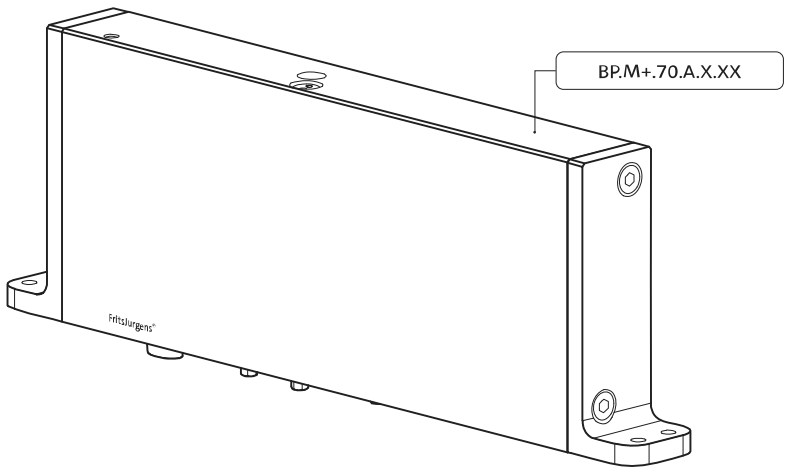

System M+

Manual de fresado y montaje

FritsJurgens Juego - 70 mm Clase A - invisible

FritsJurgens®

Instrucciones de fresado

BP.M+.70.A.X.XX

TP.X.70.B.X.XX

Vista lateral A
con el pasador
hacia dentro