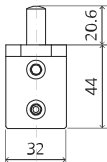

System M+

Manual de fresado y montaje

FritsJurgens Juego - 70 mm Clase A - invisible

FritsJurgens®

Instrucciones de fresado

BP.M+.70.A.X.XX

TP.X.70.B.X.XX

Vista lateral A
con el pasador
hacia dentro

Vista lateral A
con el pasador
hacia afuera

Vista superior

Vista frontal

Vista inferior

Vista lateral B

TP.X.TP-R.G.X.

FP.M.X.X.FS.SS

FP.M.X.X.FR.SS

FJ.MT.AS.M

2x FJ.FP.Pe.30

2x FJ.FP.Pe.8

MT.M+.Mount

ø8 mm (5/16")

ø8 mm (5/16")

ø7.5 mm (19/64")

8 mm (5/16")

8 mm (5/16")

8 mm (5/16")

30 mm (13/16")

30 mm (13/16")

30 mm (13/16")

1

2

1