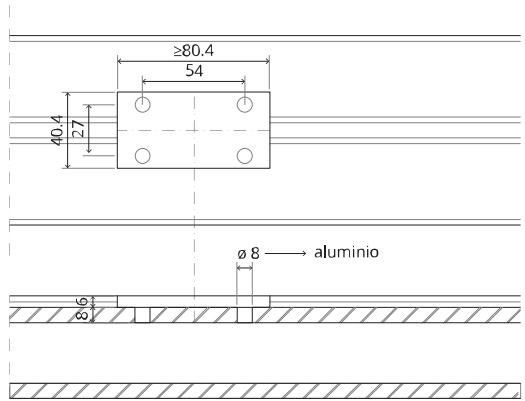

Vista lateral A
con el pasador
hacia afuera

Vista superior

Vista frontal

Vista inferior

Vista lateral B

TP.X.TP-R.G.X.

FP.M.X.X.FS.SS

FP.M.X.X.FR.SS

FJ.MT.AS.M

2x FJ.FP.Pe.30

2x FJ.FP.Pe.8

MT.M+.Mount

ø8 mm (5/16")

ø8 mm (5/16")

ø7.5 mm (19/64")

8 mm (5/16")

8 mm (5/16")

8 mm (5/16")

30 mm (13/16")

30 mm (13/16")

30 mm (13/16")

1

2

1