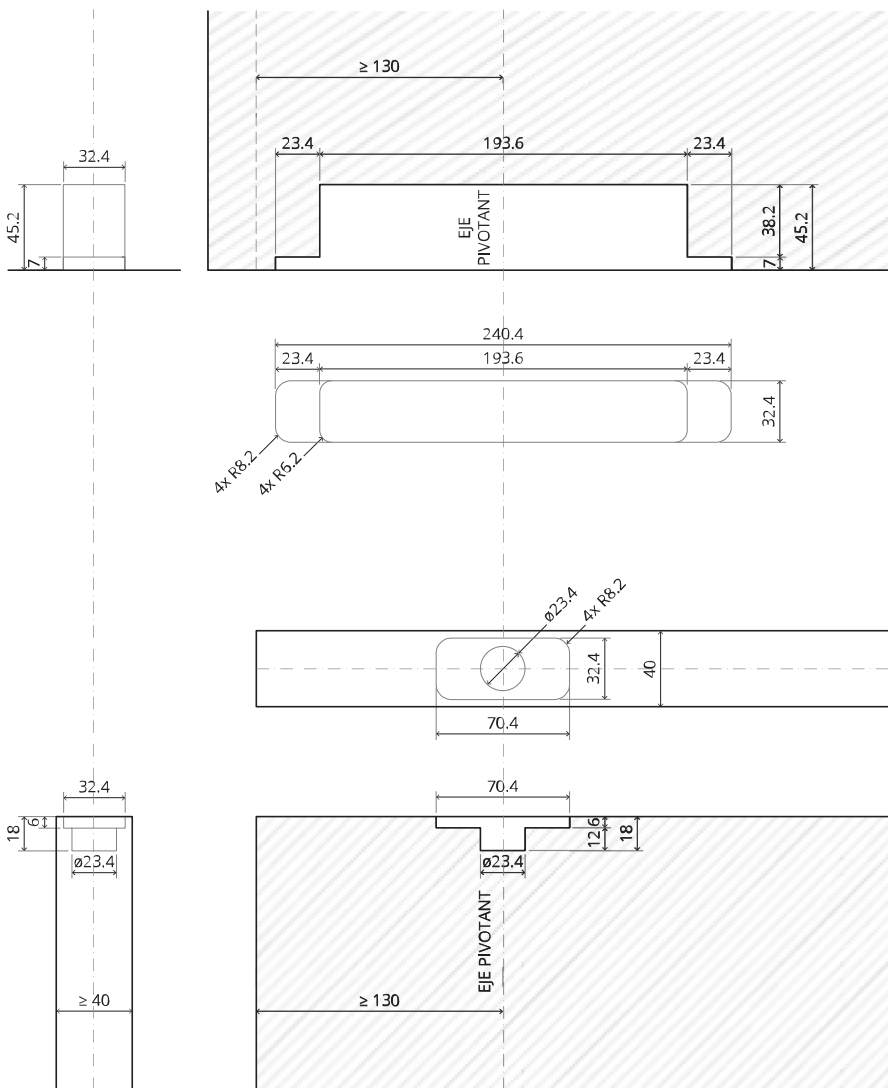

Vista lateral A
con el pasador
hacia afuera

Vista superior

Vista frontal

Vista inferior

Vista lateral B

TP.X.TP-R.G.X.

FP.M.X.X.FS.SS

FP.M.X.X.FR.SS

FJ.MT.AS.M

2x FJ.FP.Pe.30

2x FJ.FP.Pe.8

MT.M+.Mount

ø8 mm (5/16")

ø8 mm (5/16")

ø7.5 mm (19/64")

8 mm (5/16")

8 mm (5/16")

8 mm (5/16")

30 mm (13/16")

30 mm (13/16")

30 mm (13/16")

1

2

1