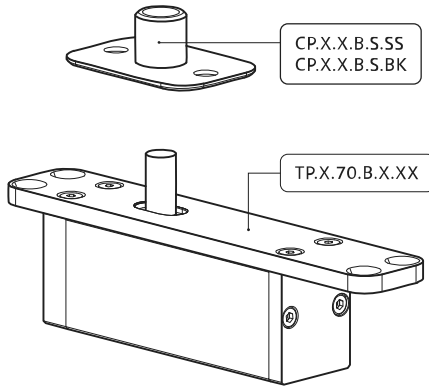

System M+

Manual de fresado y montaje

FritsJurgens Juego - 70 mm Clase A - invisible

FritsJurgens®

Instrucciones de fresado

BP.M+.70.A.X.XX

TP.X.70.B.X.XX

Vista lateral A
con el pasador
hacia dentro

Vista lateral A
con el pasador
hacia afuera

Vista superior

Vista frontal

Vista inferior

Vista lateral B

TP.X.TP-R.G.X.

FP.M.X.X.FS.SS

FP.M.X.X.FR.SS