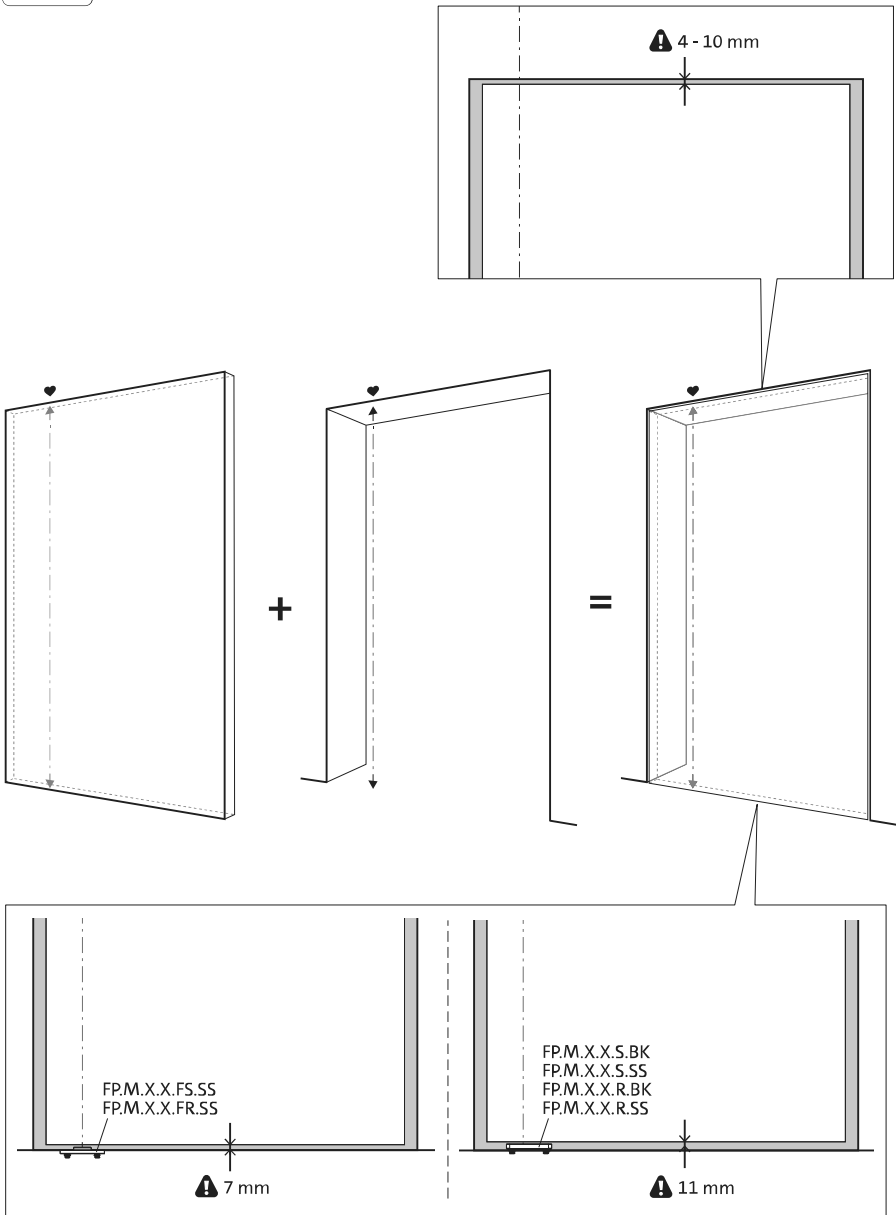

FJ.MT.AS.M

2x FJ.FP.Pe.30

2x FJ.FP.Pe.8

MT.M+.Mount

ø8 mm (5/16")

ø8 mm (5/16")

ø7.5 mm (19/64")

8 mm (5/16")

8 mm (5/16")

8 mm (5/16")

30 mm (13/16")

30 mm (13/16")

30 mm (13/16")

1

2

1