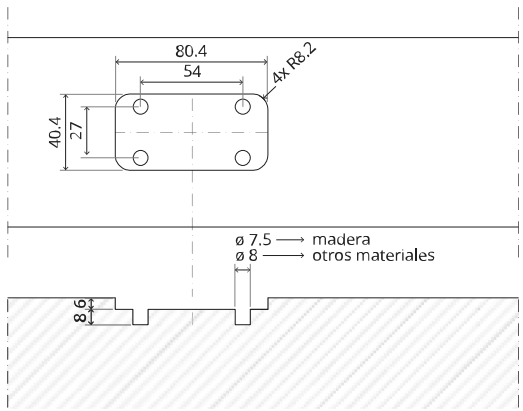

Vista lateral A
con el pasador
hacia afuera

Vista superior

Vista frontal

Vista inferior

Vista lateral B

TP.X.TP-R.G.X.

FP.M.X.X.FS.SS

FP.M.X.X.FR.SS

FJ.MT.AS.M

2x FJ.FP.Pe.30

2x FJ.FP.Pe.8

MT.M+.Mount

ø8 mm (5/16")

ø8 mm (5/16")

ø7.5 mm (19/64")

8 mm (5/16")

8 mm (5/16")

8 mm (5/16")

30 mm (13/16")

30 mm (13/16")

30 mm (13/16")

1

2

1