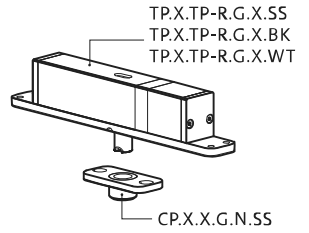

System M+

Manual de fresado y montaje

FritsJurgens Juego - 70 mm Clase A - invisible

FritsJurgens®

Instrucciones de fresado

BP.M+.70.A.X.XX

TP.X.70.B.X.XX

Vista lateral A
con el pasador
hacia dentro

Vista lateral A
con el pasador
hacia afuera

Vista superior

Vista frontal

Vista inferior

Vista lateral B

TP.X.TP-R.G.X.

FP.M.X.X.FS.SS

FP.M.X.X.FR.SS