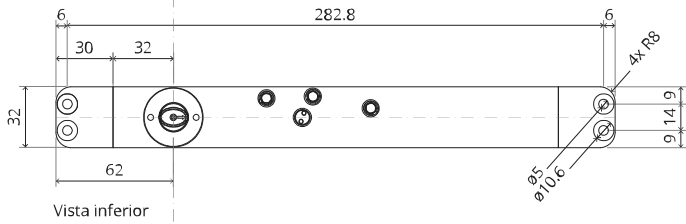

System M+

Manual de fresado y montaje

FritsJurgens Juego - 70 mm Clase A - invisible

FritsJurgens®

Instrucciones de fresado

BP.M+.70.A.X.XX

TP.X.70.B.X.XX

Vista lateral A
con el pasador
hacia dentro

Vista lateral A
con el pasador
hacia afuera

Vista superior

Vista frontal

Vista inferior

Vista lateral B

TP.X.TP-R.G.X.

FP.M.X.X.FS.SS

FP.M.X.X.FR.SS

FJ.MT.AS.M

2x FJ.FP.Pe.30

2x FJ.FP.Pe.8

MT.M+.Mount

ø8 mm (5/16")

ø8 mm (5/16")

ø7.5 mm (19/64")

8 mm (5/16")

8 mm (5/16")

8 mm (5/16")

30 mm (13/16")

30 mm (13/16")

30 mm (13/16")

1

2

1