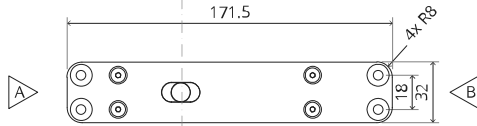

System M+

Manual de fresado y montaje

FritsJurgens Juego - 70 mm Clase A - invisible

FritsJurgens®

Instrucciones de fresado

BP.M+.70.A.X.XX

TP.X.70.B.X.XX

Vista lateral A
con el pasador
hacia dentro

Vista lateral A
con el pasador
hacia afuera

Vista superior

Vista frontal

Vista inferior

Vista lateral B

TP.X.TP-R.G.X.

FP.M.X.X.FS.SS

FP.M.X.X.FR.SS