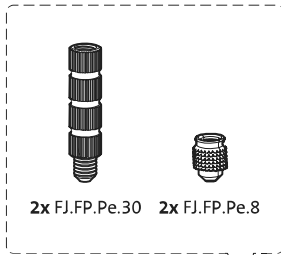

Instrucciones de montaje

FJ.MT.DT.M

FJ.MT.Z5

10x FJ.Tx.4.0X50.PKDD

FJ.Bit.Tx20

FJ.MT.AK3

FJ.MT.AK5x24

FJ.MT.AC.M+

FJ.MT.AS.M

2x FJ.FP.Pe.30

2x FJ.FP.Pe.8

MT.M+.Mount

ø8 mm (5/16")

ø8 mm (5/16")

ø7.5 mm (19/64")

8 mm (5/16")

8 mm (5/16")

8 mm (5/16")

30 mm (13/16")

30 mm (13/16")

30 mm (13/16")

1

2

1