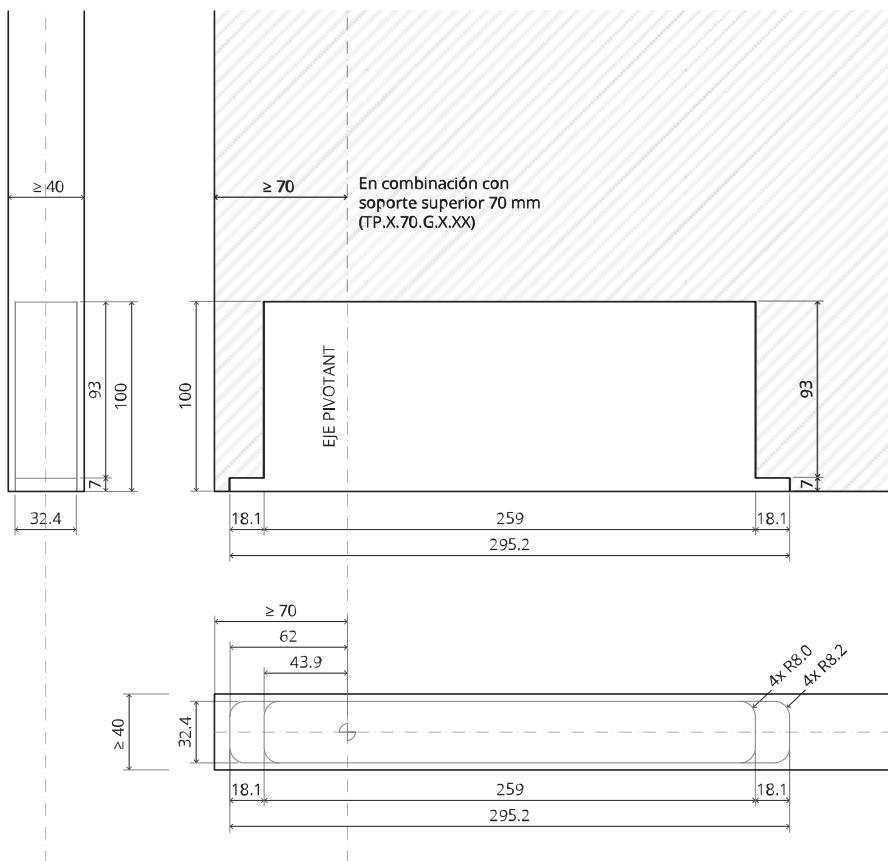

System M+

Manual de fresado y montaje

FritsJurgens Juego - 70 mm Clase A - invisible

FritsJurgens®

Instrucciones de fresado

BP.M+.70.A.X.XX

TP.X.70.B.X.XX

Vista lateral A
con el pasador
hacia dentro

Vista lateral A
con el pasador
hacia afuera

Vista superior

Vista frontal

Vista inferior

Vista lateral B

TP.X.TP-R.G.X.

FP.M.X.X.FS.SS

FP.M.X.X.FR.SS

FJ.MT.AS.M

2x FJ.FP.Pe.30

2x FJ.FP.Pe.8

MT.M+.Mount

ø8 mm (5/16")

ø8 mm (5/16")

ø7.5 mm (19/64")

8 mm (5/16")

8 mm (5/16")

8 mm (5/16")

30 mm (13/16")

30 mm (13/16")

30 mm (13/16")

1

2

1