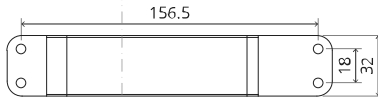

System M+

Manual de fresado y montaje

FritsJurgens Juego - 70 mm Clase A - invisible

FritsJurgens®

Instrucciones de fresado

BP.M+.70.A.X.XX

TP.X.70.B.X.XX

Vista lateral A
con el pasador
hacia dentro

Vista lateral A
con el pasador
hacia afuera

Vista superior

Vista frontal

Vista inferior

Vista lateral B

TP.X.TP-R.G.X.

FP.M.X.X.FS.SS

FP.M.X.X.FR.SS