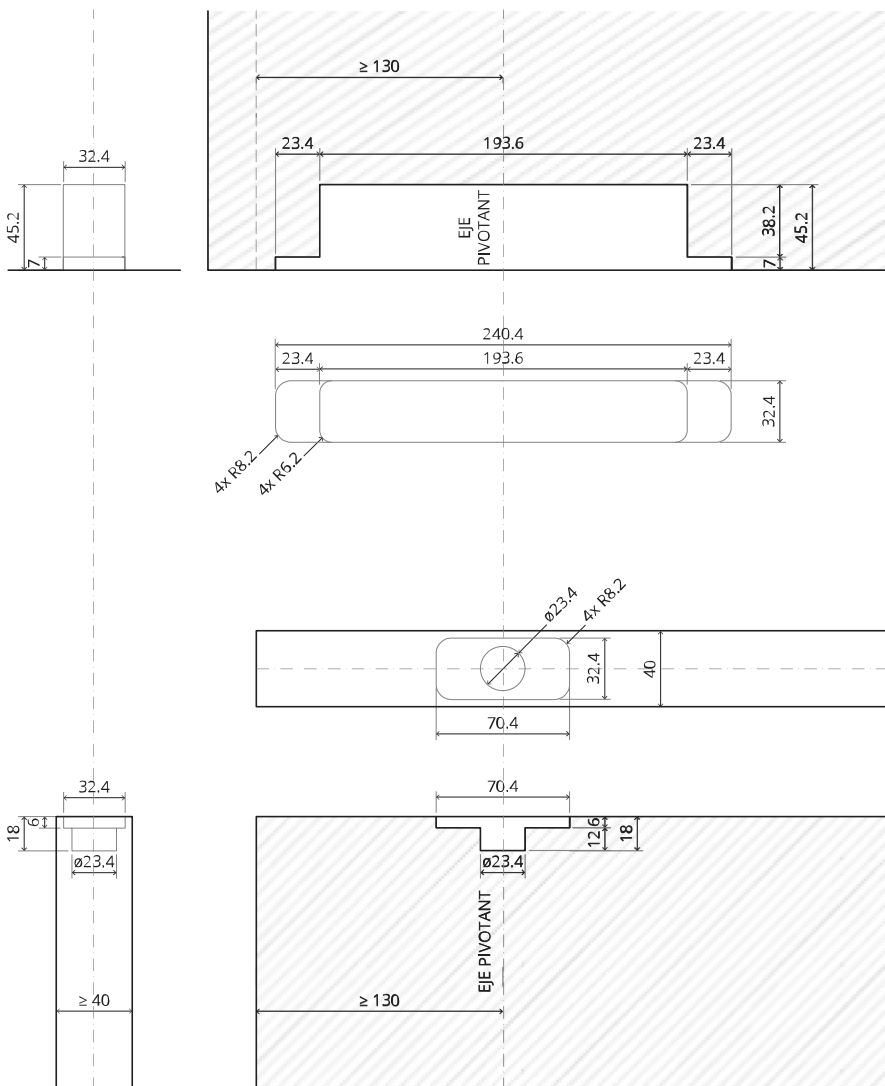

TP.X.TP-R.G.X.