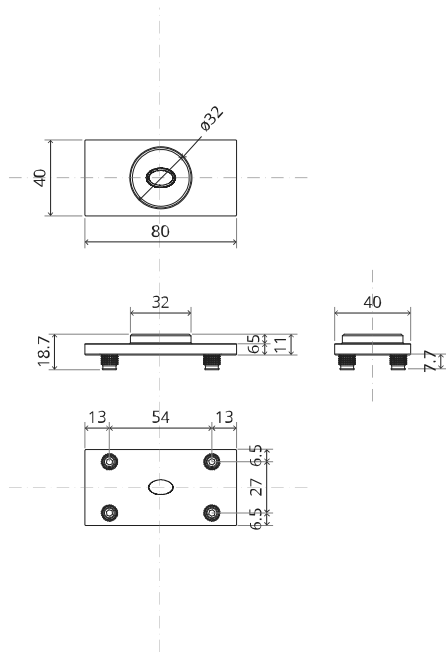

FP.M.X.X.FS.SS