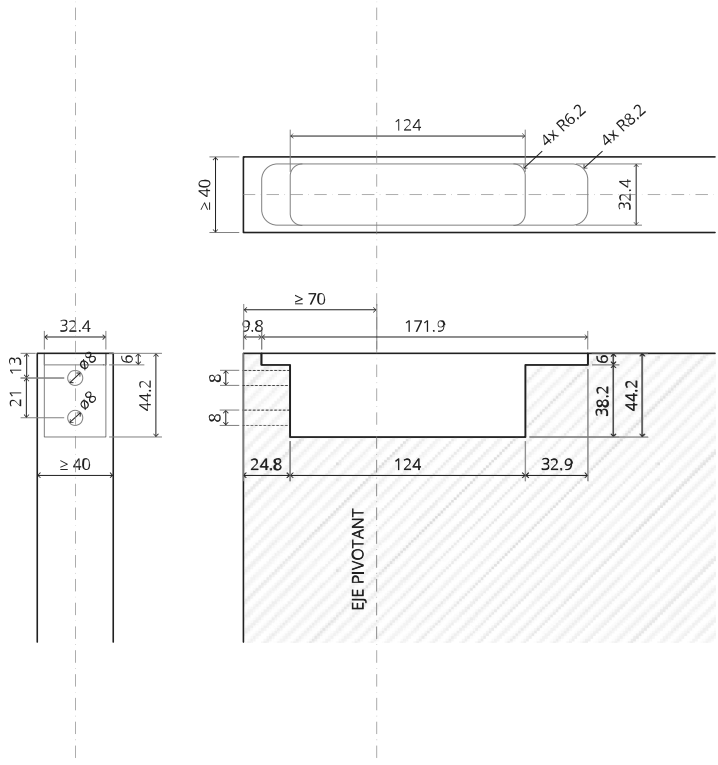

# TP.X.70.B.X.XX

Vista lateral A  
con el pasador  
hacia dentro

Vista lateral A  
con el pasador  
hacia afuera

Vista superior

Vista frontal

Vista inferior

Vista lateral B

2x FJ.FP.Pe.30 2x FJ.FP.Pe.8

MT.M.Mount

To.M

ø8 mm (5/16")

ø8 mm (5/16")

ø7.5 mm (19/64")

8 mm (5/16")

8 mm (5/16")

8 mm (5/16")

30 mm (13/16")

30 mm (13/16")

30 mm (13/16")

1

2

1

2