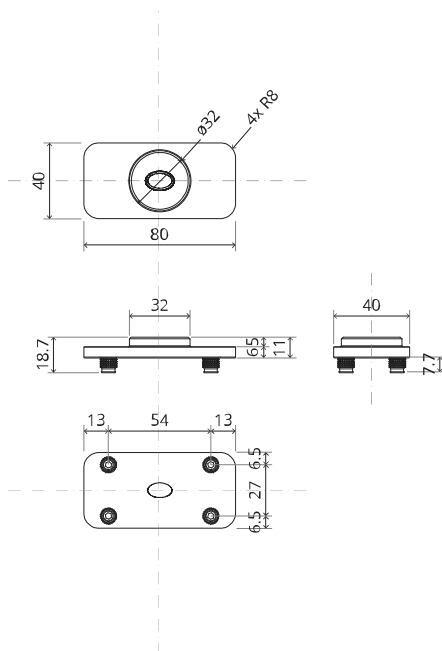

FP.M.X.X.FR.SS