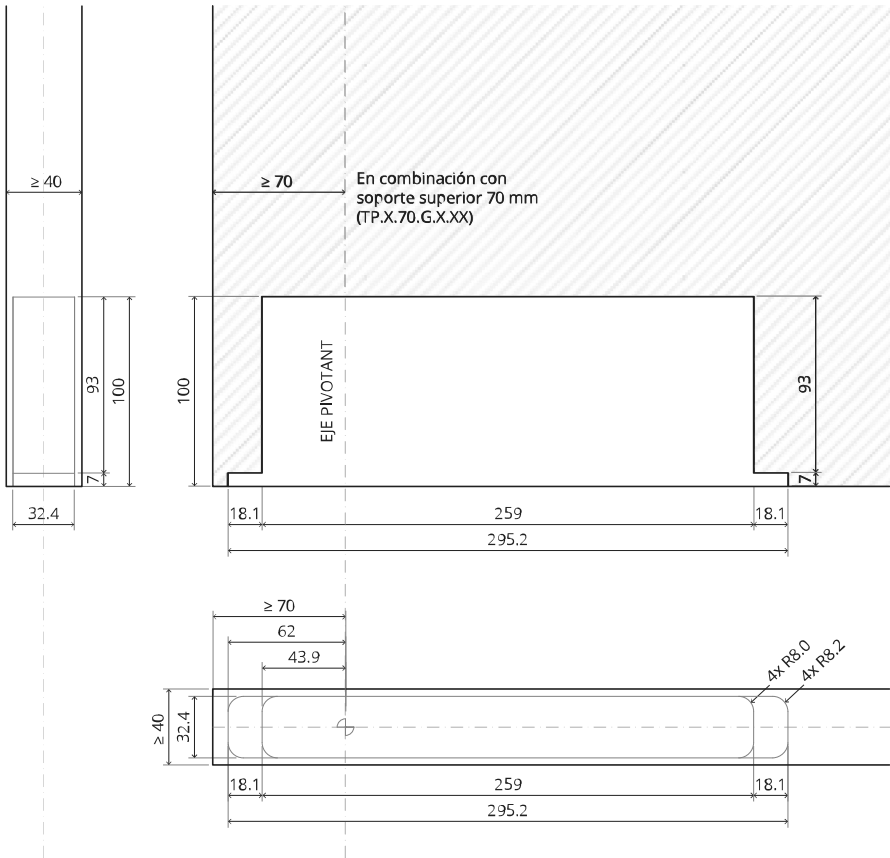

BP.M.70.AA.X.XX