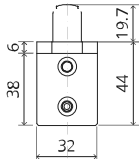

System M

Manual de fresado y montaje

FritsJurgens Juego - 70 mm Clase C - invisible

FritsJurgens®

Instrucciones de fresado

BP.M.70.C.X.XX

TP.X.70.G.X.XX

Vista lateral A
con el pasador
hacia dentro

Vista lateral A
con el pasador
hacia afuera

Vista superior

Vista frontal

Vista lateral B

Vista inferior

TP.X.TP-R.G.X.

FP.M.X.X.FS.SS

FP.M.X.X.FR.SS

2x FJ.FP.Pe.30 2x FJ.FP.Pe.8

MT.M.Mount

To.M

ø8 mm (5/16")

ø8 mm (5/16")

ø7.5 mm (19/64")

8 mm (5/16")

8 mm (5/16")

8 mm (5/16")

30 mm (13/16")

30 mm (13/16")

30 mm (13/16")

1

2

1

2