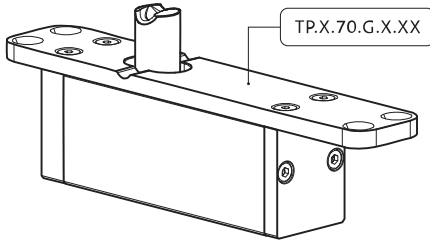

System M

Manual de fresado y montaje

FritsJurgens Juego - 70 mm Clase C - invisible

FritsJurgens®

Instrucciones de fresado

BP.M.70.C.X.XX

TP.X.70.G.X.XX

Vista lateral A
con el pasador
hacia dentro