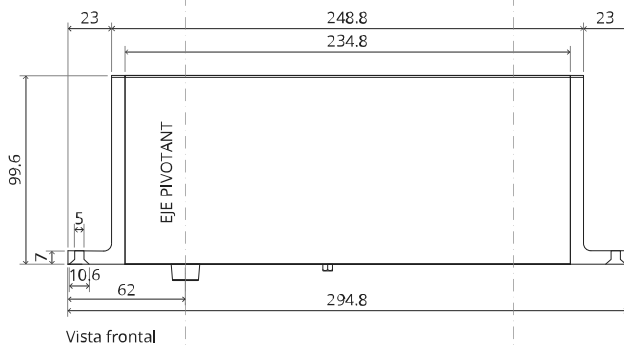

System M

Manual de fresado y montaje

FritsJurgens Juego - 70 mm Clase C - invisible

FritsJurgens®

Instrucciones de fresado

BP.M.70.C.X.XX

TP.X.70.G.X.XX

Vista lateral A
con el pasador
hacia dentro

Vista lateral A
con el pasador
hacia afuera

Vista superior

Vista frontal

Vista lateral B

Vista inferior

TP.X.TP-R.G.X.

FP.M.X.X.FS.SS

FP.M.X.X.FR.SS

2x FJ.FP.Pe.30 2x FJ.FP.Pe.8

MT.M.Mount

To.M

ø8 mm (5/16")

ø8 mm (5/16")

ø7.5 mm (19/64")

8 mm (5/16")

8 mm (5/16")

8 mm (5/16")

30 mm (13/16")

30 mm (13/16")

30 mm (13/16")

1

2

1

2