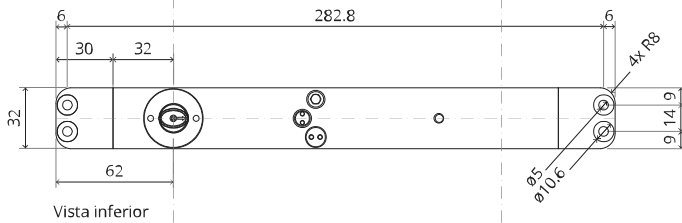

System M

Manual de fresado y montaje

FritsJurgens Juego - 70 mm Clase C - invisible

FritsJurgens®

Instrucciones de fresado

BP.M.70.C.X.XX

TP.X.70.G.X.XX

Vista lateral A
con el pasador
hacia dentro

Vista lateral A
con el pasador
hacia afuera

Vista superior

Vista frontal

Vista lateral B

Vista inferior

TP.X.TP-R.G.X.

FP.M.X.X.FS.SS

FP.M.X.X.FR.SS

2x FJ.FP.Pe.30 2x FJ.FP.Pe.8

MT.M.Mount

To.M

ø8 mm (5/16")

ø8 mm (5/16")

ø7.5 mm (19/64")

8 mm (5/16")

8 mm (5/16")

8 mm (5/16")

30 mm (13/16")

30 mm (13/16")

30 mm (13/16")

1

2

1

2