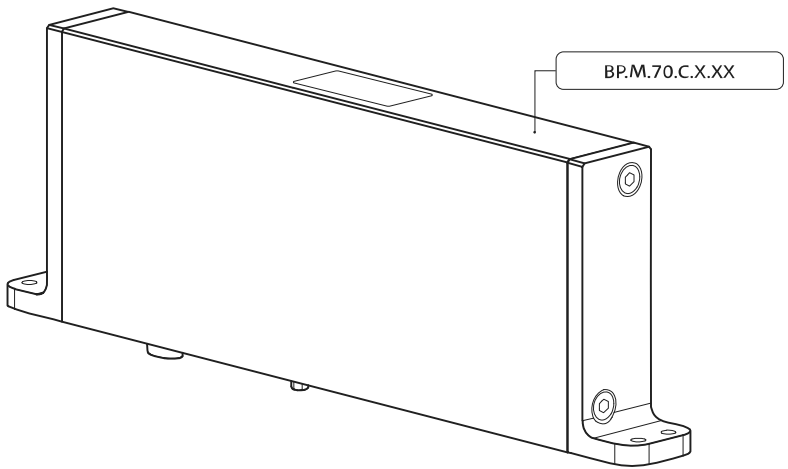

System M

Manual de fresado y montaje

FritsJurgens Juego - 70 mm Clase C - invisible

FritsJurgens®

Instrucciones de fresado

BP.M.70.C.X.XX

TP.X.70.G.X.XX

Vista lateral A
con el pasador
hacia dentro