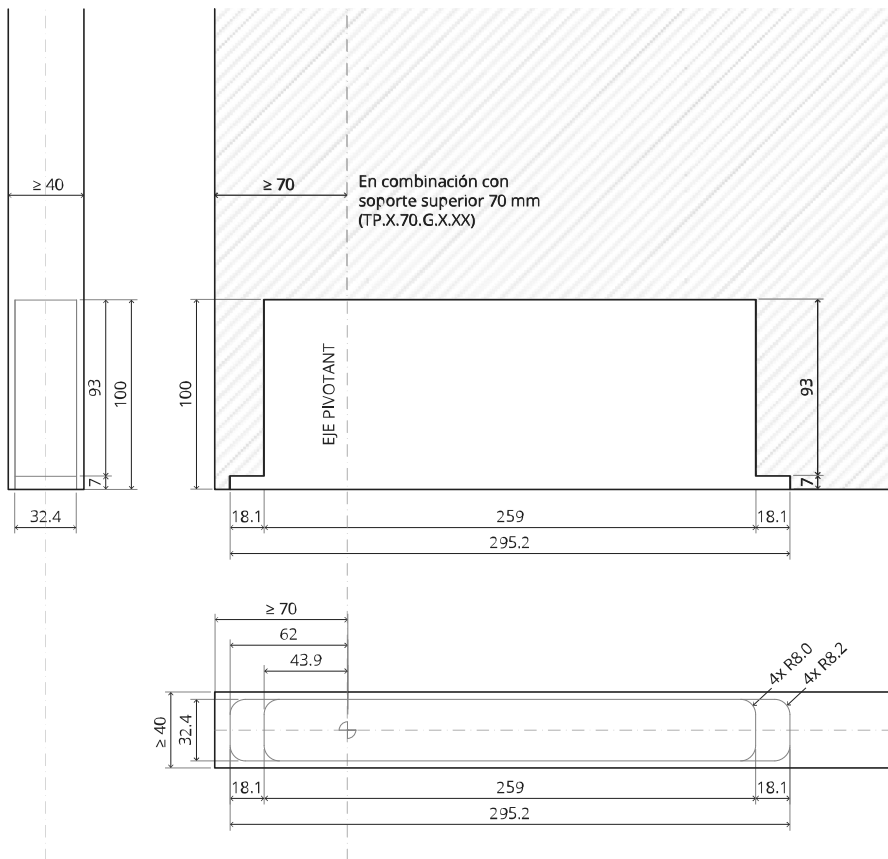

System M

Manual de fresado y montaje

FritsJurgens Juego - 70 mm Clase C - invisible

FritsJurgens®

Instrucciones de fresado

BP.M.70.C.X.XX

TP.X.70.G.X.XX

Vista lateral A
con el pasador
hacia dentro

Vista lateral A
con el pasador
hacia afuera

Vista superior

Vista frontal

Vista lateral B

Vista inferior

TP.X.TP-R.G.X.

FP.M.X.X.FS.SS

FP.M.X.X.FR.SS

2x FJ.FP.Pe.30 2x FJ.FP.Pe.8

MT.M.Mount

To.M

ø8 mm (5/16")

ø8 mm (5/16")

ø7.5 mm (19/64")

8 mm (5/16")

8 mm (5/16")

8 mm (5/16")

30 mm (13/16")

30 mm (13/16")

30 mm (13/16")

1

2

1

2