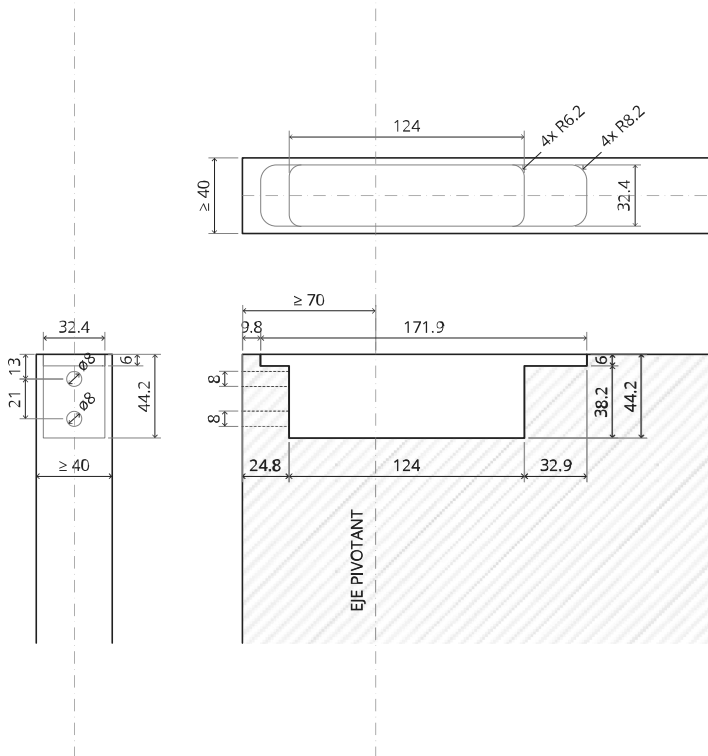

System M

Manual de fresado y montaje

FritsJurgens Juego - 70 mm Clase C - invisible

FritsJurgens®

Instrucciones de fresado

BP.M.70.C.X.XX

TP.X.70.G.X.XX

Vista lateral A
con el pasador
hacia dentro

Vista lateral A
con el pasador
hacia afuera

Vista superior

Vista frontal

Vista lateral B

Vista inferior

TP.X.TP-R.G.X.

FP.M.X.X.FS.SS

FP.M.X.X.FR.SS

2x FJ.FP.Pe.30 2x FJ.FP.Pe.8

MT.M.Mount

To.M

ø8 mm (5/16")

ø8 mm (5/16")

ø7.5 mm (19/64")

8 mm (5/16")

8 mm (5/16")

8 mm (5/16")

30 mm (13/16")

30 mm (13/16")

30 mm (13/16")

1

2

1

2