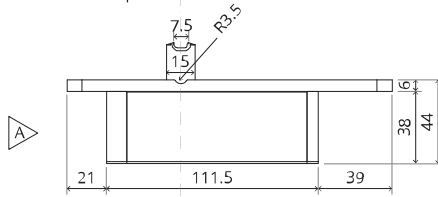

Vista frontal