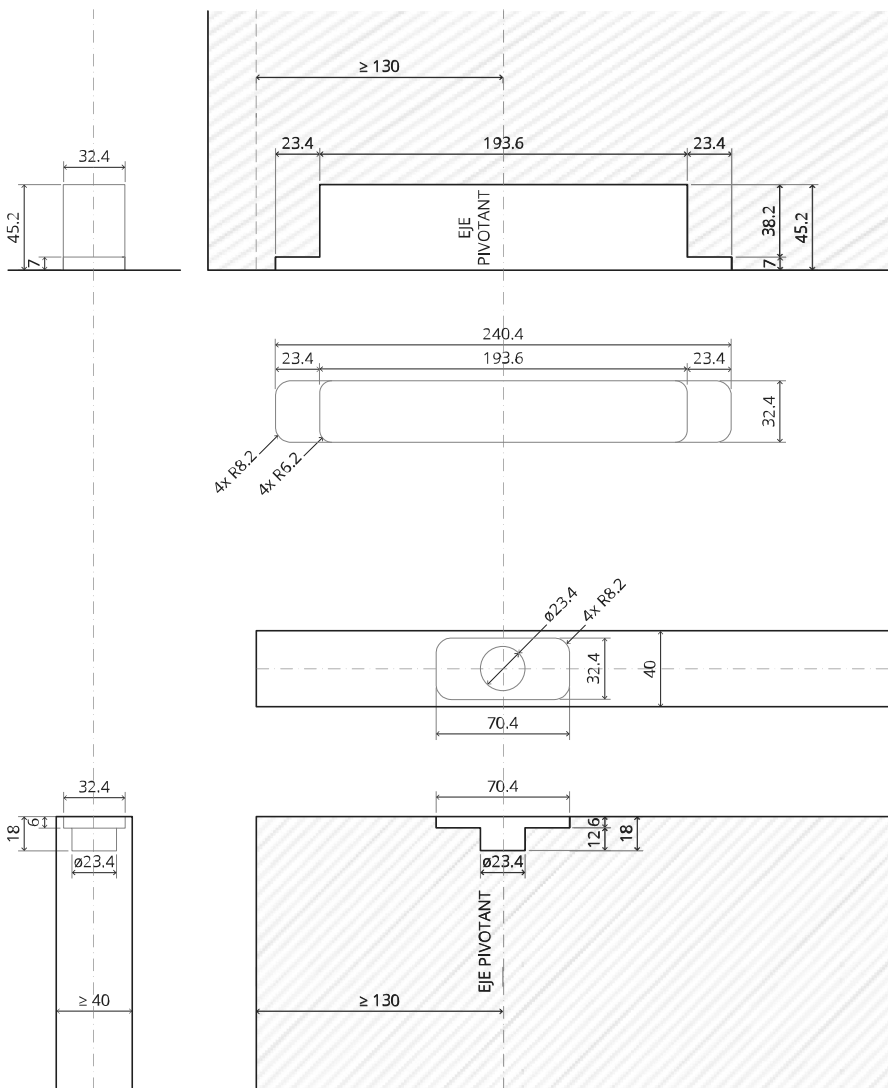

Vista lateral A
con el pasador
hacia afuera

Vista superior

Vista frontal

Vista lateral B

Vista inferior

TP.X.TP-R.G.X.

FP.M.X.X.FS.SS

FP.M.X.X.FR.SS

2x FJ.FP.Pe.30 2x FJ.FP.Pe.8

MT.M.Mount

To.M

ø8 mm (5/16")

ø8 mm (5/16")

ø7.5 mm (19/64")

8 mm (5/16")

8 mm (5/16")

8 mm (5/16")

30 mm (13/16")

30 mm (13/16")

30 mm (13/16")

1

2

1

2