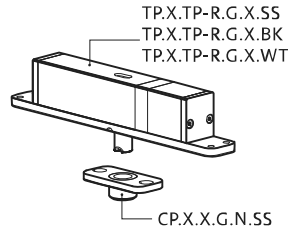

System M

Manual de fresado y montaje

FritsJurgens Juego - 70 mm Clase C - invisible

FritsJurgens®

Instrucciones de fresado

BP.M.70.C.X.XX

TP.X.70.G.X.XX

Vista lateral A
con el pasador
hacia dentro

Vista lateral A
con el pasador
hacia afuera

Vista superior

Vista frontal

Vista lateral B

Vista inferior

TP.X.TP-R.G.X.

FP.M.X.X.FS.SS

FP.M.X.X.FR.SS