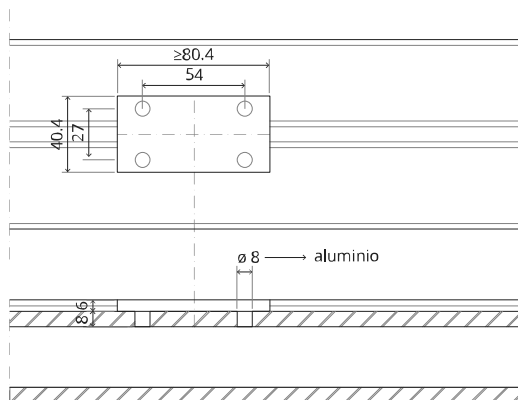

Vista lateral A
con el pasador
hacia afuera

Vista superior

Vista frontal

Vista lateral B

Vista inferior

TP.X.TP-R.G.X.

FP.M.X.X.FS.SS

FP.M.X.X.FR.SS

2x FJ.FP.Pe.30 2x FJ.FP.Pe.8

MT.M.Mount

To.M

ø8 mm (5/16")

ø8 mm (5/16")

ø7.5 mm (19/64")

8 mm (5/16")

8 mm (5/16")

8 mm (5/16")

30 mm (13/16")

30 mm (13/16")

30 mm (13/16")

1

2

1

2