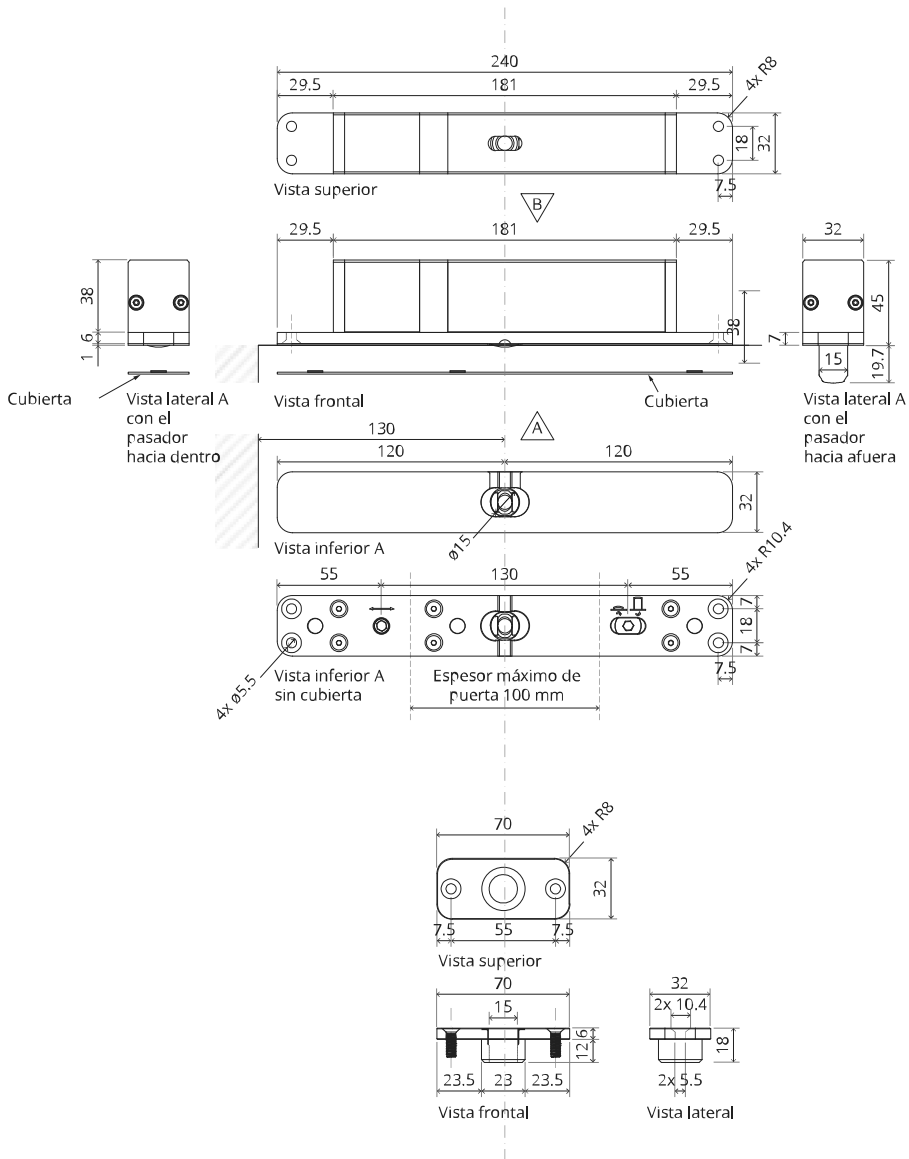

Vista lateral A
con el pasador
hacia afuera

Vista superior

Vista frontal

Vista lateral B

Vista inferior

TP.X.TP-R.G.X.

FP.M.X.X.FS.SS

FP.M.X.X.FR.SS

2x FJ.FP.Pe.30 2x FJ.FP.Pe.8

MT.M.Mount

To.M

ø8 mm (5/16")

ø8 mm (5/16")

ø7.5 mm (19/64")

8 mm (5/16")

8 mm (5/16")

8 mm (5/16")

30 mm (13/16")

30 mm (13/16")

30 mm (13/16")

1

2

1

2