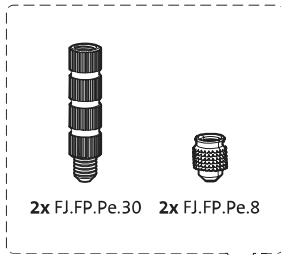

Instrucciones de montaje

FJ.MT.DT.M

FJ.MT.ZS

FJ.MT.AK3

FJ.MT.AK5x24

10x FJ.Tx.4.0X50.PKDD

FJ.Bit.Tx20

FJ.MT.AS.M

2x FJ.FP.Pe.30 2x FJ.FP.Pe.8

MT.M.Mount

To.M

ø8 mm (5/16")

ø8 mm (5/16")

ø7.5 mm (19/64")

8 mm (5/16")

8 mm (5/16")

8 mm (5/16")

30 mm (13/16")

30 mm (13/16")

30 mm (13/16")

1

2

1

2