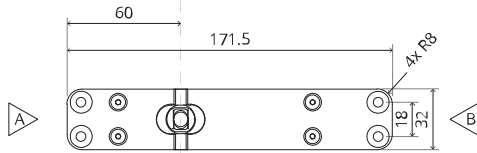

System M

Manual de fresado y montaje

FritsJurgens Juego - 70 mm Clase C - invisible

FritsJurgens®

Instrucciones de fresado

BP.M.70.C.X.XX

TP.X.70.G.X.XX

Vista lateral A
con el pasador
hacia dentro

Vista lateral A
con el pasador
hacia afuera

Vista superior

Vista frontal

Vista lateral B

Vista inferior

TP.X.TP-R.G.X.

FP.M.X.X.FS.SS

FP.M.X.X.FR.SS

2x FJ.FP.Pe.30 2x FJ.FP.Pe.8

MT.M.Mount

To.M

ø8 mm (5/16")

ø8 mm (5/16")

ø7.5 mm (19/64")

8 mm (5/16")

8 mm (5/16")

8 mm (5/16")

30 mm (13/16")

30 mm (13/16")

30 mm (13/16")

1

2

1

2