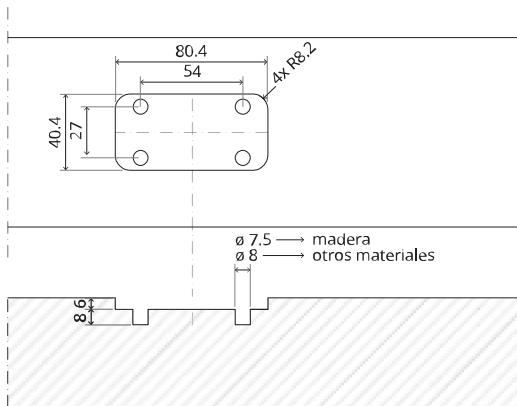

Vista lateral A
con el pasador
hacia afuera

Vista superior

Vista frontal

Vista lateral B

Vista inferior

TP.X.TP-R.G.X.

FP.M.X.X.FS.SS

FP.M.X.X.FR.SS

2x FJ.FP.Pe.30 2x FJ.FP.Pe.8

MT.M.Mount

To.M

ø8 mm (5/16")

ø8 mm (5/16")

ø7.5 mm (19/64")

8 mm (5/16")

8 mm (5/16")

8 mm (5/16")

30 mm (13/16")

30 mm (13/16")

30 mm (13/16")

1

2

1

2