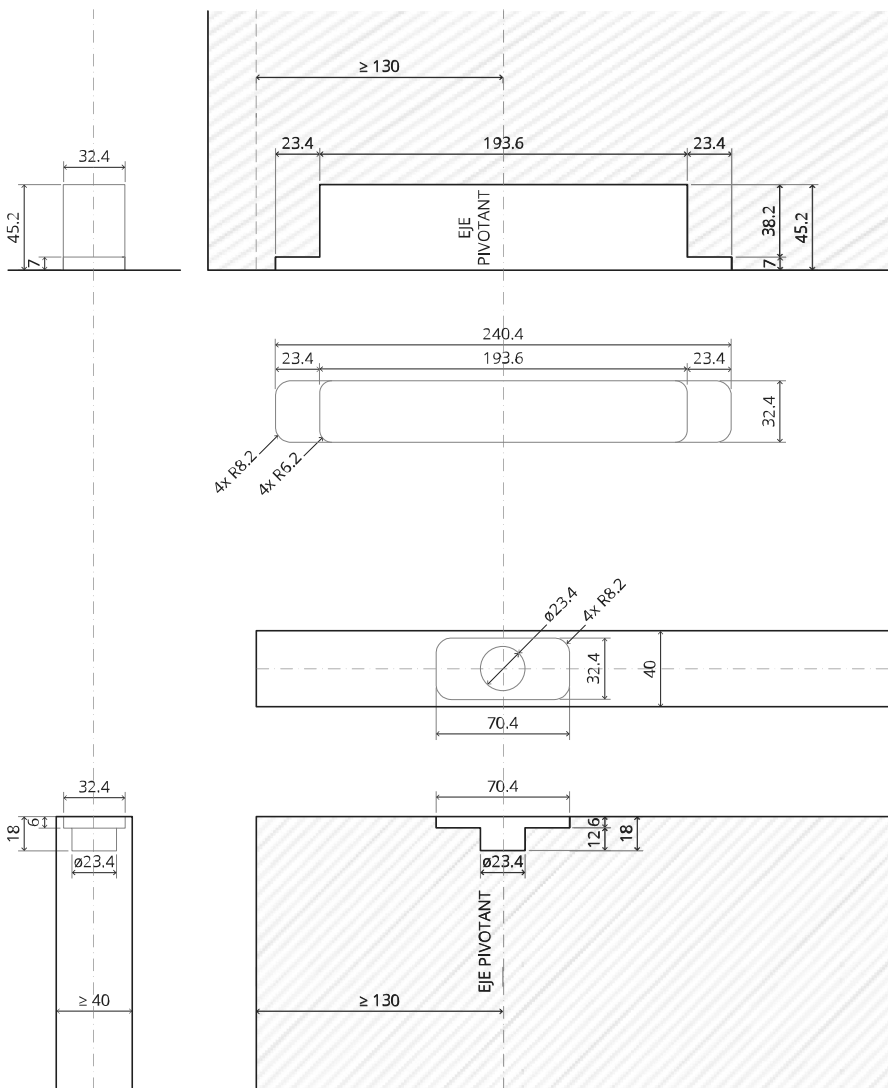

TP.X.TP-R.G.X.