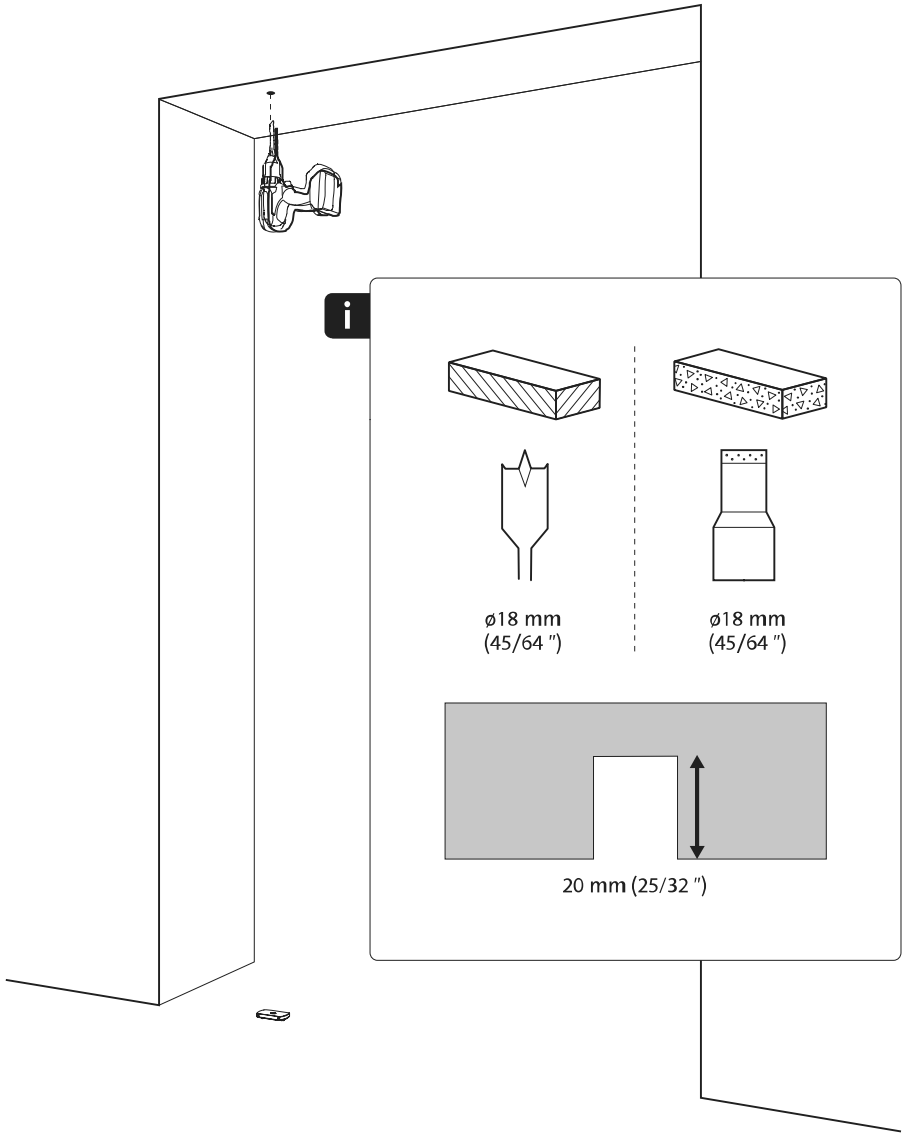

FJ.MT.AS.M

2x FJ.FP.Pe.30 2x FJ.FP.Pe.8

MT.M+.Mount

To.M

ø8 mm (5/16")

ø8 mm (5/16")

ø7.5 mm (19/64")

8 mm (5/16")

8 mm (5/16")

8 mm (5/16")

30 mm (13/16")

30 mm (13/16")

30 mm (13/16")

1

2

1