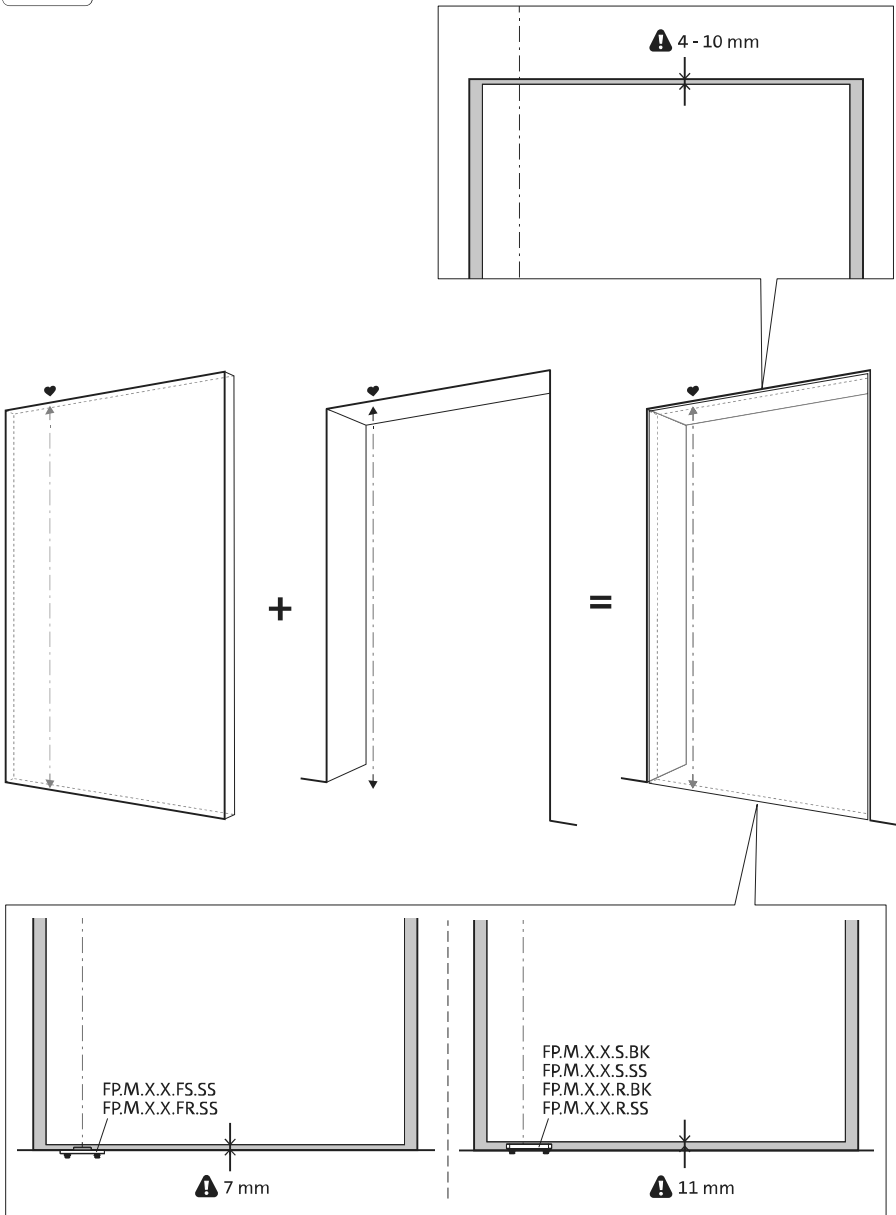

FJ.MT.AS.M

2x FJ.FP.Pe.30 2x FJ.FP.Pe.8

MT.M+.Mount

To.M

ø8 mm (5/16")

ø8 mm (5/16")

ø7.5 mm (19/64")

8 mm (5/16")

8 mm (5/16")

8 mm (5/16")

30 mm (13/16")

30 mm (13/16")

30 mm (13/16")

1

2

1