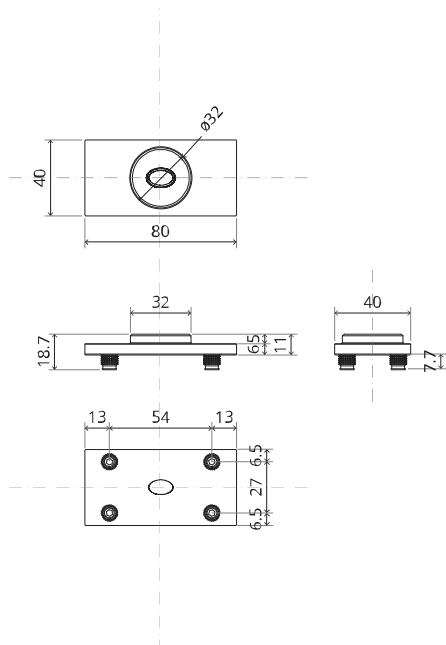

FP.M.X.X.FS.SS