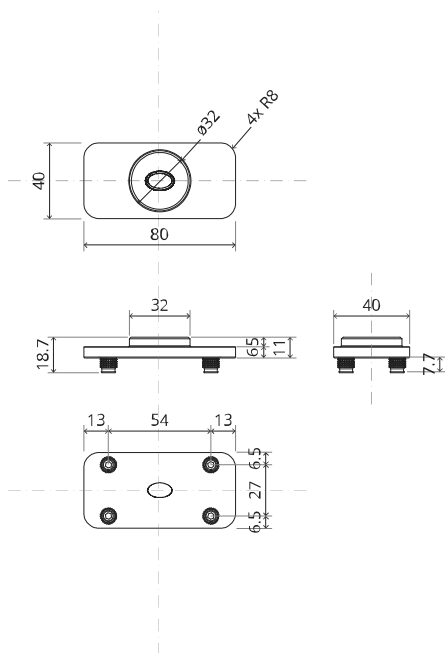

FP.M.X.X.FR.SS