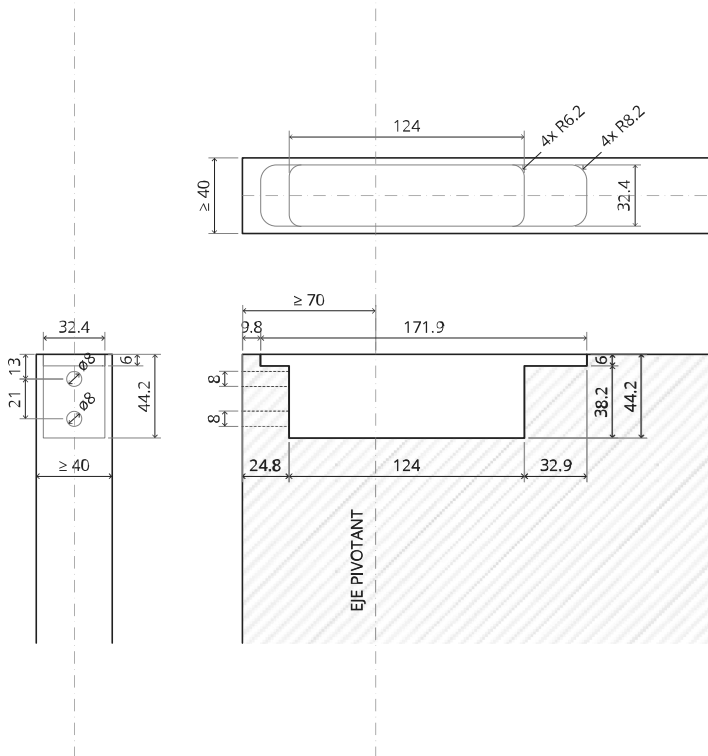

System M+

Manual de fresado y montaje

FritsJurgens Juego - 70 mm Clase G - invisible

FritsJurgens®

Instrucciones de fresado

BP.M+.70.G.X.XX

TP.X.70.G.X.XX

Vista lateral A
con el pasador
hacia dentro

Vista lateral A
con el pasador
hacia afuera

Vista superior

Vista frontal

Vista lateral B

Vista inferior

TP.X.TP-R.G.X.

FP.M.X.X.FS.SS

FP.M.X.X.FR.SS

FJ.MT.AS.M

2x FJ.FP.Pe.30 2x FJ.FP.Pe.8

MT.M+.Mount

To.M

ø8 mm (5/16")

ø8 mm (5/16")

ø7.5 mm (19/64")

8 mm (5/16")

8 mm (5/16")

8 mm (5/16")

30 mm (13/16")

30 mm (13/16")

30 mm (13/16")

1

2

1