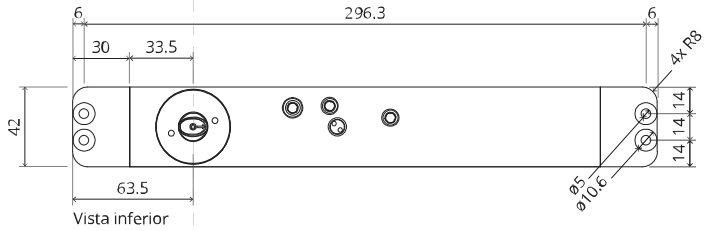

System M+

Manual de fresado y montaje

FritsJurgens Juego - 70 mm Clase G - invisible

FritsJurgens®

Instrucciones de fresado

BP.M+.70.G.X.XX

TP.X.70.G.X.XX

Vista lateral A
con el pasador
hacia dentro

Vista lateral A
con el pasador
hacia afuera

Vista superior

Vista frontal

Vista lateral B

Vista inferior

TP.X.TP-R.G.X.

FP.M.X.X.FS.SS

FP.M.X.X.FR.SS

8 mm (5/16")

8 mm (5/16")

30 mm (13/16")

30 mm (13/16")

30 mm (13/16")

1

2

1