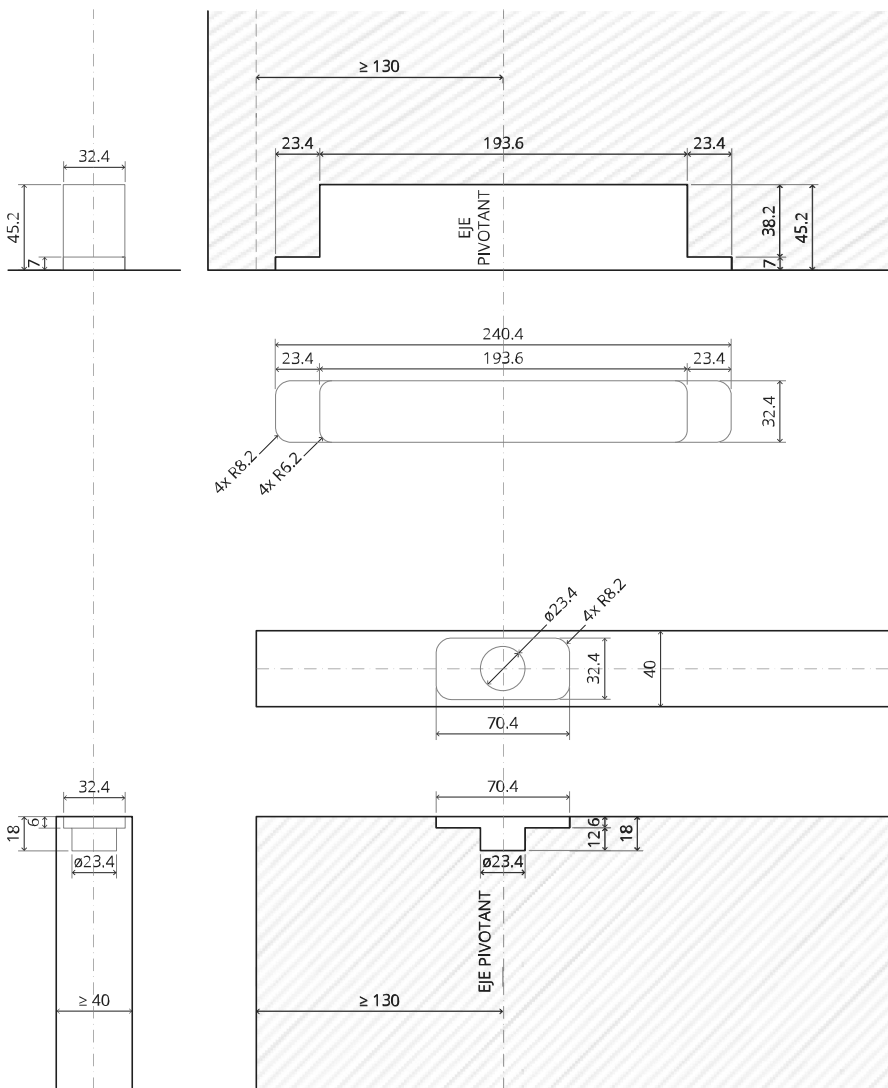

Vista lateral A
con el pasador
hacia afuera

Vista superior

Vista frontal

Vista lateral B

Vista inferior

TP.X.TP-R.G.X.

FP.M.X.X.FS.SS

FP.M.X.X.FR.SS

FJ.MT.AS.M

2x FJ.FP.Pe.30 2x FJ.FP.Pe.8

MT.M+.Mount

To.M

ø8 mm (5/16")

ø8 mm (5/16")

ø7.5 mm (19/64")

8 mm (5/16")

8 mm (5/16")

8 mm (5/16")

30 mm (13/16")

30 mm (13/16")

30 mm (13/16")

1

2

1