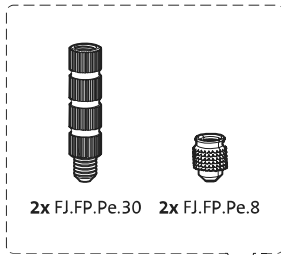

Instrucciones de montaje

FJ.MT.DT.M

FJ.MT.Z5

10x FJ.Tx.4.0X50.PKDD

FJ.Bit.Tx20

FJ.MT.AK3

FJ.MT.AK5x24

FJ.MT.AC.M+

FJ.MT.AS.M

2x FJ.FP.Pe.30 2x FJ.FP.Pe.8

MT.M+.Mount

To.M

ø8 mm (5/16")

ø8 mm (5/16")

ø7.5 mm (19/64")

8 mm (5/16")

8 mm (5/16")

8 mm (5/16")

30 mm (13/16")

30 mm (13/16")

30 mm (13/16")

1

2

1