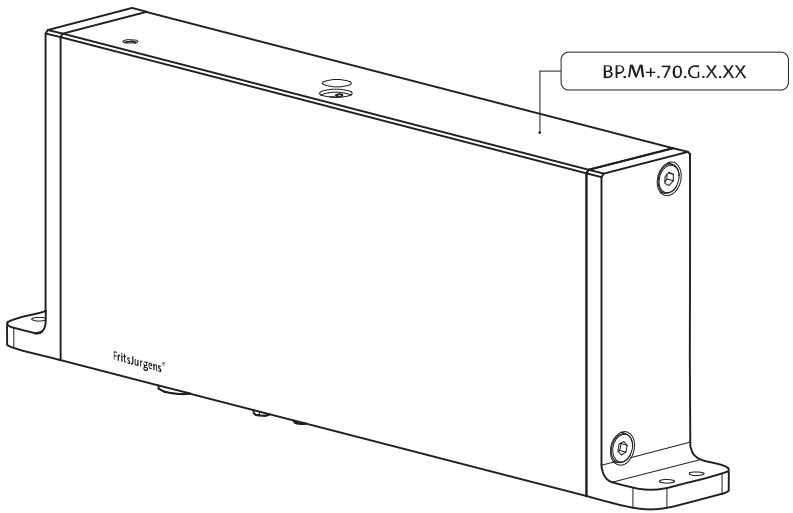

System M+

Manual de fresado y montaje

FritsJurgens Juego - 70 mm Clase G - invisible

FritsJurgens®

Instrucciones de fresado

BP.M+.70.G.X.XX

TP.X.70.G.X.XX

Vista lateral A
con el pasador
hacia dentro