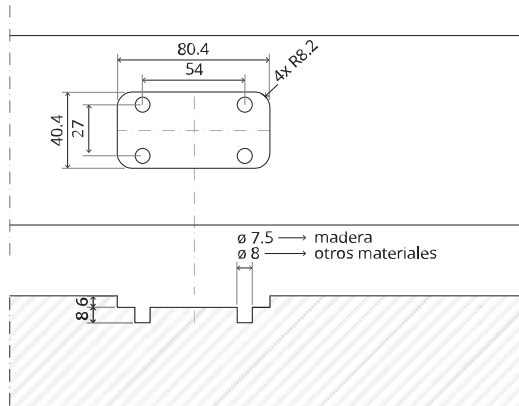

Vista lateral A
con el pasador
hacia afuera

Vista superior

Vista frontal

Vista lateral B

Vista inferior

TP.X.TP-R.G.X.

FP.M.X.X.FS.SS

FP.M.X.X.FR.SS

FJ.MT.AS.M

2x FJ.FP.Pe.30 2x FJ.FP.Pe.8

MT.M+.Mount

To.M

ø8 mm (5/16")

ø8 mm (5/16")

ø7.5 mm (19/64")

8 mm (5/16")

8 mm (5/16")

8 mm (5/16")

30 mm (13/16")

30 mm (13/16")

30 mm (13/16")

1

2

1