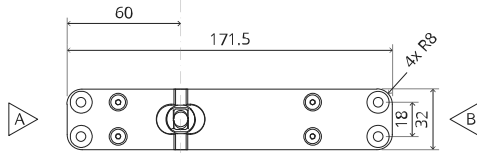

System M+

Manual de fresado y montaje

FritsJurgens Juego - 70 mm Clase G - invisible

FritsJurgens®

Instrucciones de fresado

BP.M+.70.G.X.XX

TP.X.70.G.X.XX

Vista lateral A
con el pasador
hacia dentro

Vista lateral A
con el pasador
hacia afuera

Vista superior

Vista frontal

Vista lateral B

Vista inferior

TP.X.TP-R.G.X.

FP.M.X.X.FS.SS

FP.M.X.X.FR.SS

FJ.MT.AS.M

2x FJ.FP.Pe.30 2x FJ.FP.Pe.8

MT.M+.Mount

To.M

ø8 mm (5/16")

ø8 mm (5/16")

ø7.5 mm (19/64")

8 mm (5/16")

8 mm (5/16")

8 mm (5/16")

30 mm (13/16")

30 mm (13/16")

30 mm (13/16")

1

2

1