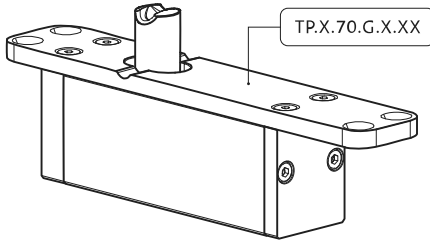

System M+

Manual de fresado y montaje

FritsJurgens Juego - 70 mm Clase G - invisible

FritsJurgens®

Instrucciones de fresado

BP.M+.70.G.X.XX

TP.X.70.G.X.XX

Vista lateral A
con el pasador
hacia dentro