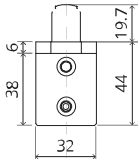

Vista lateral A
con el pasador
hacia afuera

Vista superior

Vista frontal

Vista lateral B

Vista inferior

TP.X.TP-R.G.X.

FP.M.X.X.FS.SS

FP.M.X.X.FR.SS

FJ.MT.AS.M

2x FJ.FP.Pe.30 2x FJ.FP.Pe.8

MT.M+.Mount

To.M

ø8 mm (5/16")

ø8 mm (5/16")

ø7.5 mm (19/64")

8 mm (5/16")

8 mm (5/16")

8 mm (5/16")

30 mm (13/16")

30 mm (13/16")

30 mm (13/16")

1

2

1