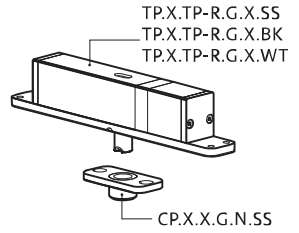

System M+

Manual de fresado y montaje

FritsJurgens Juego - 70 mm Clase G - invisible

FritsJurgens®

Instrucciones de fresado

BP.M+.70.G.X.XX

TP.X.70.G.X.XX

Vista lateral A
con el pasador
hacia dentro

Vista lateral A
con el pasador
hacia afuera

Vista superior

Vista frontal

Vista lateral B

Vista inferior

TP.X.TP-R.G.X.

FP.M.X.X.FS.SS

FP.M.X.X.FR.SS