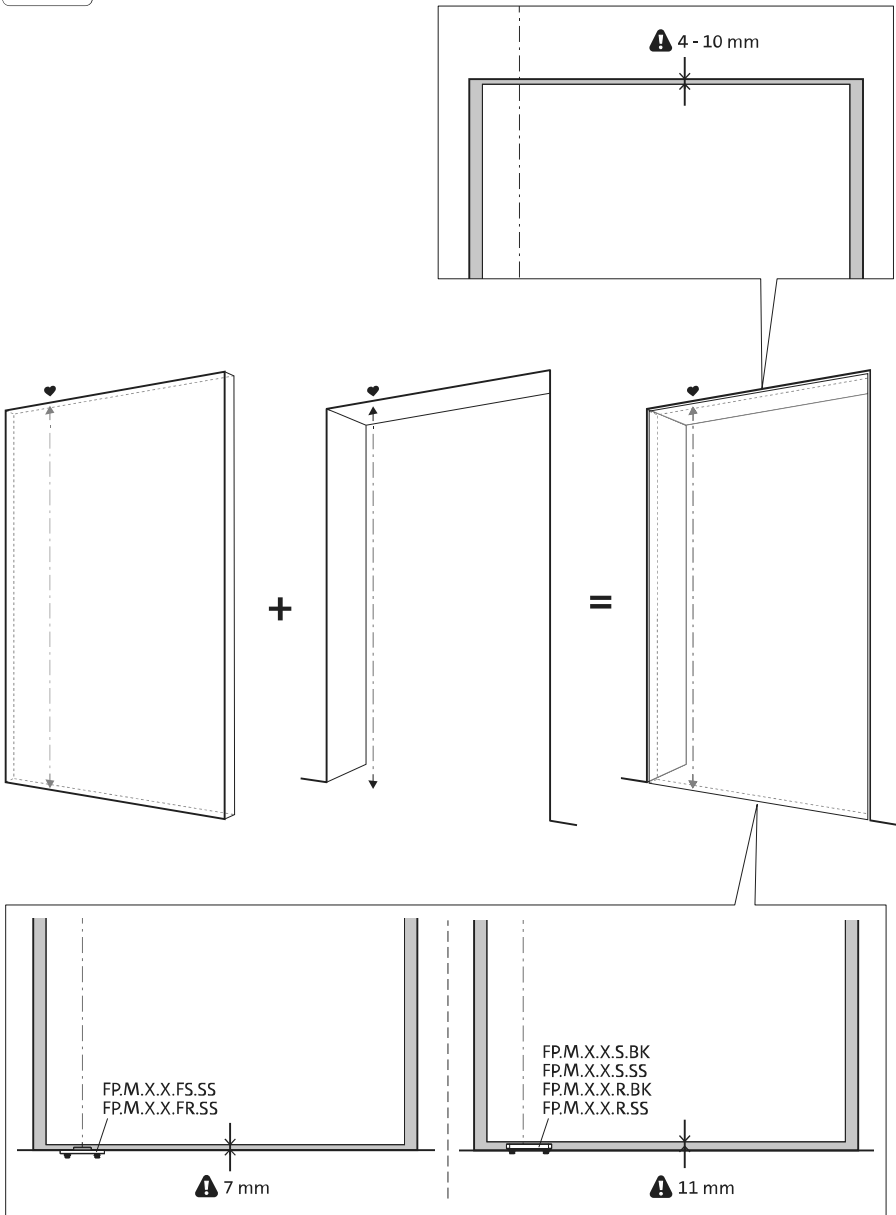

FJ.MT.AS.M

2x FJ.FP.Pe.30 2x FJ.FP.Pe.8

MT.M+.Mount

To.M

ø8 mm (5/16")

ø8 mm (5/16")

ø7.5 mm (19/64")

8 mm (5/16")

8 mm (5/16")

8 mm (5/16")

30 mm (13/16")

30 mm (13/16")

30 mm (13/16")

1

2

1