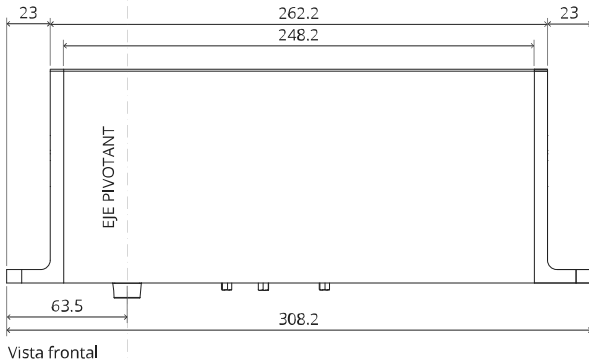

System M+

Manual de fresado y montaje

FritsJurgens Juego - 70 mm Clase G - invisible

FritsJurgens®

Instrucciones de fresado

BP.M+.70.G.X.XX

TP.X.70.G.X.XX

Vista lateral A
con el pasador
hacia dentro

Vista lateral A
con el pasador
hacia afuera

Vista superior

Vista frontal

Vista lateral B

Vista inferior

TP.X.TP-R.G.X.

FP.M.X.X.FS.SS

FP.M.X.X.FR.SS

8 mm (5/16")

8 mm (5/16")

30 mm (13/16")

30 mm (13/16")

30 mm (13/16")

1

2

1