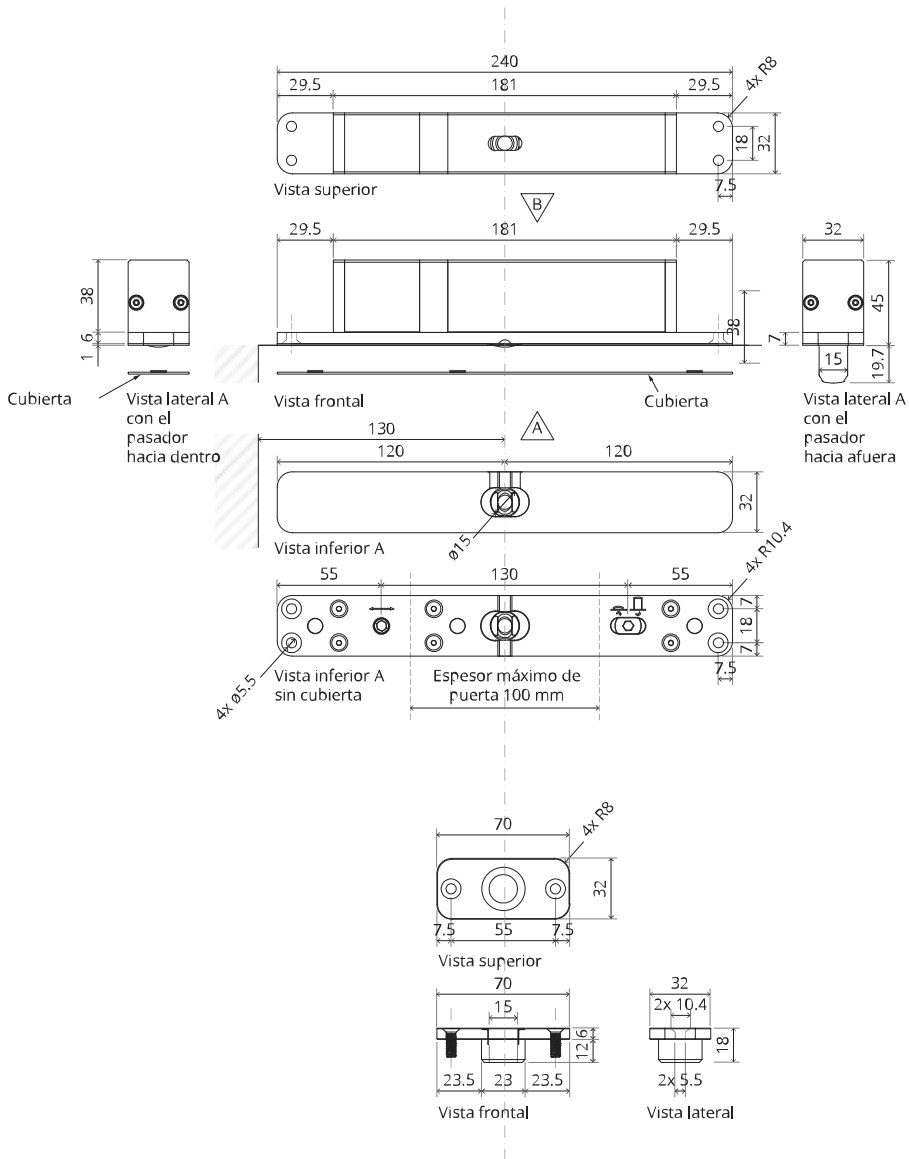

Vista lateral A
con el pasador
hacia afuera

Vista superior

Vista frontal

Vista lateral B

Vista inferior

TP.X.TP-R.G.X.

FP.M.X.X.FS.SS

FP.M.X.X.FR.SS

FJ.MT.AS.M

2x FJ.FP.Pe.30 2x FJ.FP.Pe.8

MT.M+.Mount

To.M

ø8 mm (5/16")

ø8 mm (5/16")

ø7.5 mm (19/64")

8 mm (5/16")

8 mm (5/16")

8 mm (5/16")

30 mm (13/16")

30 mm (13/16")

30 mm (13/16")

1

2

1