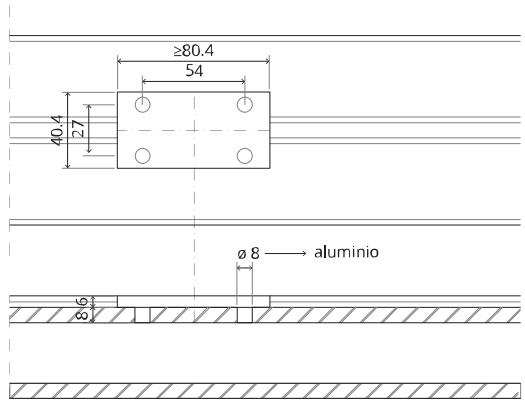

Vista lateral A
con el pasador
hacia afuera

Vista superior

Vista frontal

Vista lateral B

Vista inferior

TP.X.TP-R.G.X.

FP.M.X.X.FS.SS

FP.M.X.X.FR.SS

FJ.MT.AS.M

2x FJ.FP.Pe.30 2x FJ.FP.Pe.8

MT.M+.Mount

To.M

ø8 mm (5/16")

ø8 mm (5/16")

ø7.5 mm (19/64")

8 mm (5/16")

8 mm (5/16")

8 mm (5/16")

30 mm (13/16")

30 mm (13/16")

30 mm (13/16")

1

2

1