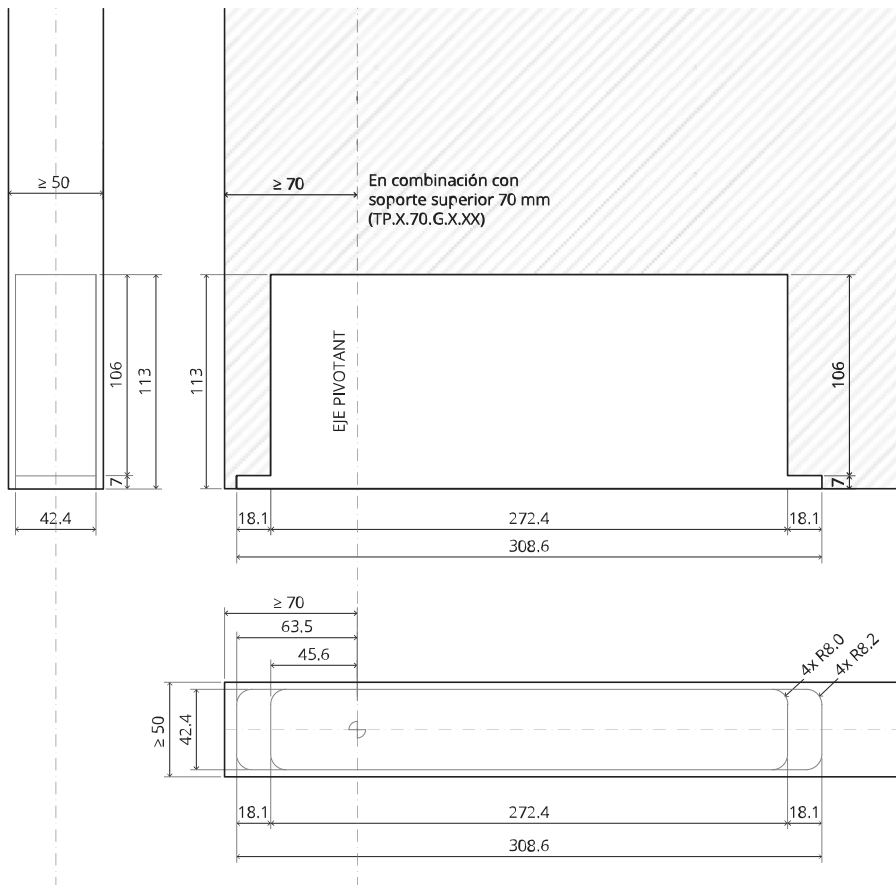

System M+

Manual de fresado y montaje

FritsJurgens Juego - 70 mm Clase G - invisible

FritsJurgens®

Instrucciones de fresado

BP.M+.70.G.X.XX

TP.X.70.G.X.XX

Vista lateral A
con el pasador
hacia dentro

Vista lateral A
con el pasador
hacia afuera

Vista superior

Vista frontal

Vista lateral B

Vista inferior

TP.X.TP-R.G.X.

FP.M.X.X.FS.SS

FP.M.X.X.FR.SS

FJ.MT.AS.M

2x FJ.FP.Pe.30 2x FJ.FP.Pe.8

MT.M+.Mount

To.M

ø8 mm (5/16")

ø8 mm (5/16")

ø7.5 mm (19/64")

8 mm (5/16")

8 mm (5/16")

8 mm (5/16")

30 mm (13/16")

30 mm (13/16")

30 mm (13/16")

1

2

1