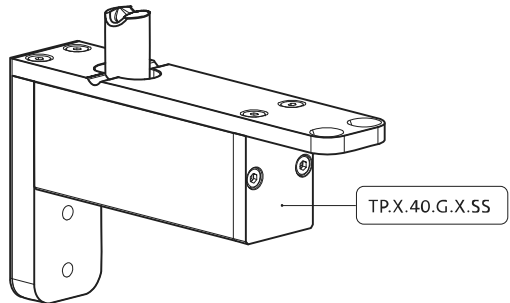

## Manual de fresado y montaje

FritsJurgens Juego - 40 mm Clase G - acero inoxidable

FritsJurgens®