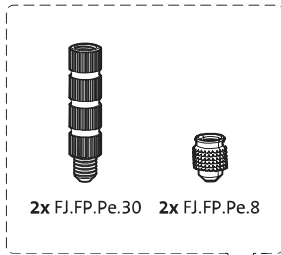

# Instrucciones de montaje

FJ.MT.DT.M

FJ.MT.ZS

FJ.MT.AK3

FJ.MT.AK5x24

10x FJ.Tx.4.0X50.PKDD

FJ.Bit.Tx20

2x FJ.FP.Pe.30 2x FJ.FP.Pe.8

MT.1Fx.Mount

To.M

ø8 mm (5/16")

ø8 mm (5/16")

ø7.5 mm (19/64")

8 mm (5/16")

8 mm (5/16")

8 mm (5/16")