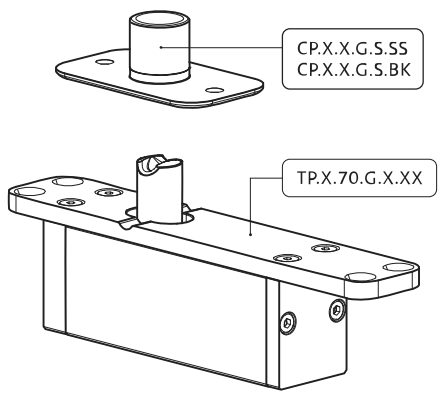

System One

Manual de fresado y montaje

FritsJurgens Juego - 70 mm Clase G - invisible

FritsJurgens®

Instrucciones de fresado

BP.One.70.G.X.XX

TP.X.70.G.X.XX

Vista lateral A
con el pasador
hacia dentro

Vista lateral A
con el pasador
hacia afuera

Vista superior

Vista frontal

Vista lateral B

Vista inferior

TP.X.TP-R.G.X.

FP.M.X.X.FS.SS

FP.M.X.X.FR.SS

MT.1Fx.Mount

To.M

ø8 mm (5/16")

ø8 mm (5/16")

ø7.5 mm (19/64")

8 mm (5/16")

8 mm (5/16")

8 mm (5/16")