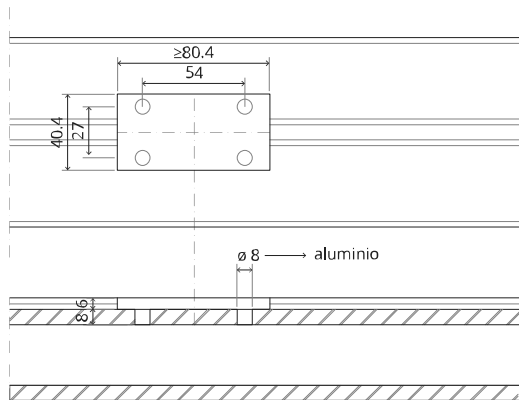

Vista lateral A
con el pasador
hacia afuera

Vista superior

Vista frontal

Vista lateral B

Vista inferior

TP.X.TP-R.G.X.

FP.M.X.X.FS.SS

FP.M.X.X.FR.SS

MT.1Fx.Mount

To.M

ø8 mm (5/16")

ø8 mm (5/16")

ø7.5 mm (19/64")

8 mm (5/16")

8 mm (5/16")

8 mm (5/16")

30 mm (13/16")

30 mm (13/16")

30 mm (13/16")

1

2

1

2

3