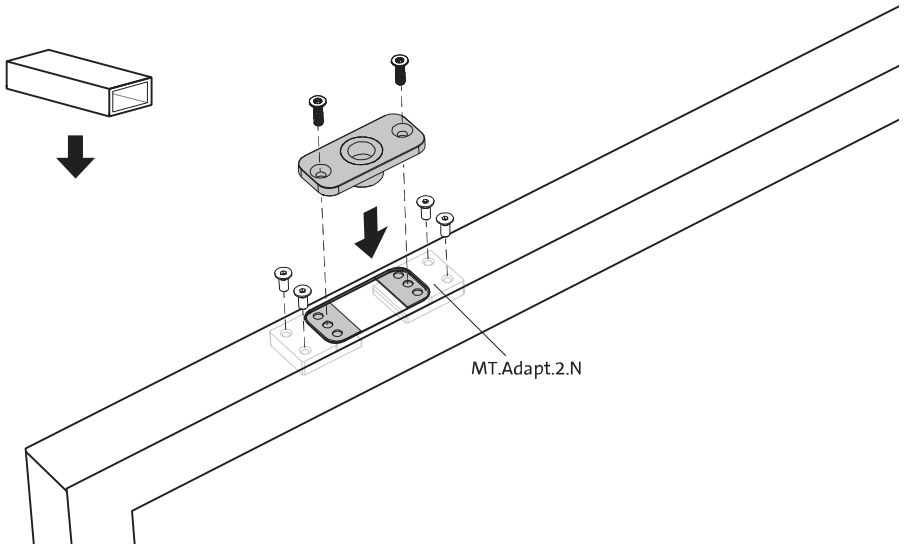

System One

Manual de fresado y montaje

FritsJurgens Juego - 70 mm Clase G - invisible

FritsJurgens®

Instrucciones de fresado

BP.One.70.G.X.XX

TP.X.70.G.X.XX

Vista lateral A
con el pasador
hacia dentro

Vista lateral A
con el pasador
hacia afuera

Vista superior

Vista frontal

Vista lateral B

Vista inferior

TP.X.TP-R.G.X.

FP.M.X.X.FS.SS

FP.M.X.X.FR.SS