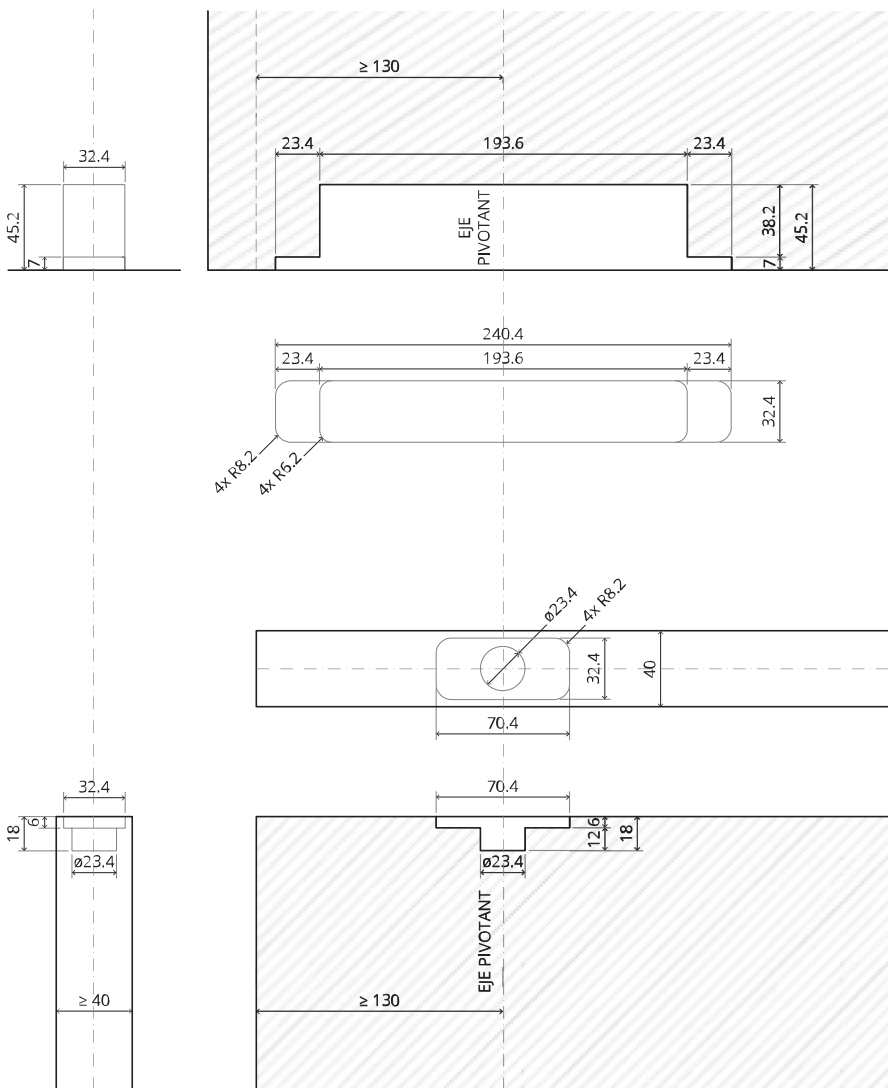

Vista lateral A
con el pasador
hacia afuera

Vista superior

Vista frontal

Vista lateral B

Vista inferior

TP.X.TP-R.G.X.

FP.M.X.X.FS.SS

FP.M.X.X.FR.SS

Instrucciones de montaje

FJ.MT.DT.M

FJ.MT.ZS

FJ.MT.AK3

FJ.MT.AK5x24

10x FJ.Tx.4.0X50.PKDD

FJ.Bit.Tx20

2x FJ.FP.Pe.30 2x FJ.FP.Pe.8

MT.1Fx.Mount

To.M

ø8 mm (5/16")

ø8 mm (5/16")

ø7.5 mm (19/64")

8 mm (5/16")

8 mm (5/16")

8 mm (5/16")

30 mm (13/16")

30 mm (13/16")

30 mm (13/16")

1

2

1

2

3