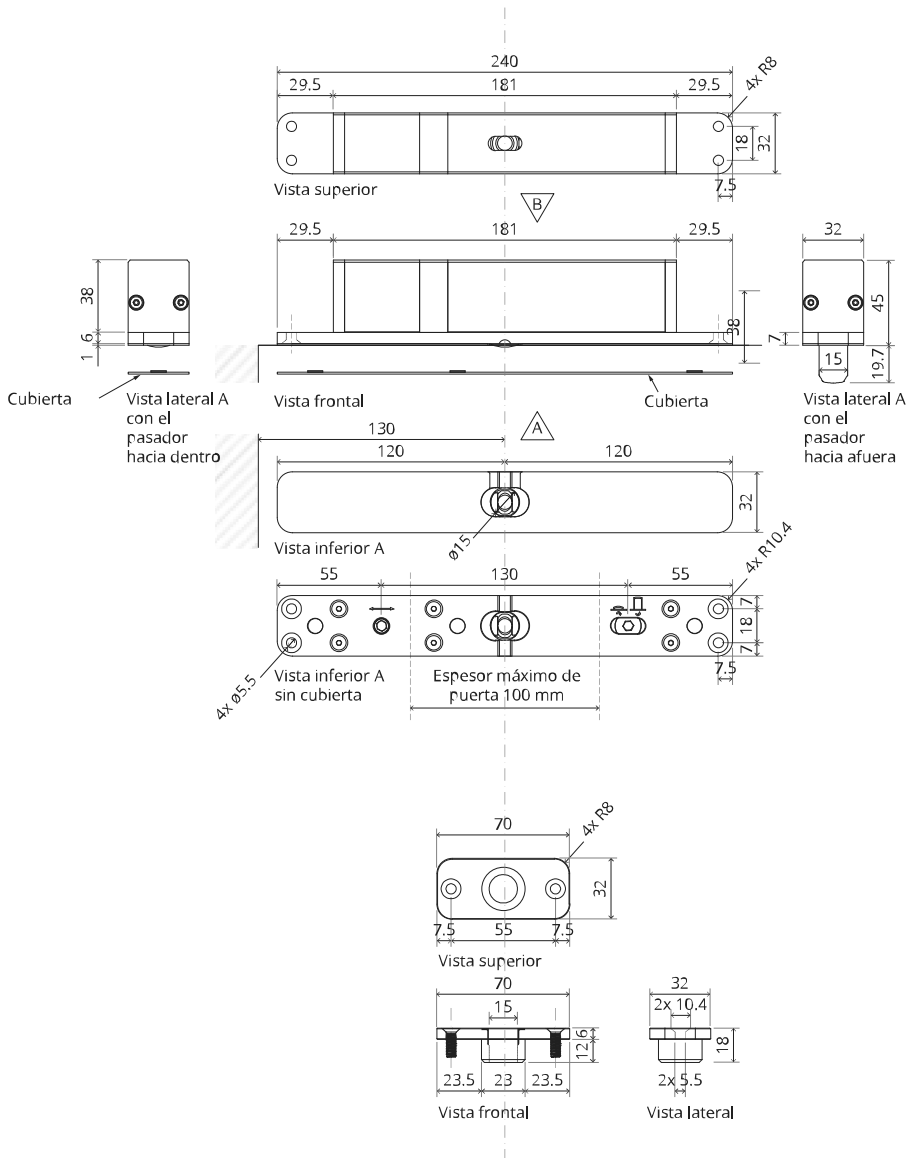

Vista lateral A
con el pasador
hacia afuera

Vista superior

Vista frontal

Vista lateral B

Vista inferior

TP.X.TP-R.G.X.

FP.M.X.X.FS.SS

FP.M.X.X.FR.SS

Instrucciones de montaje

FJ.MT.DT.M

FJ.MT.ZS

FJ.MT.AK3

FJ.MT.AK5x24

10x FJ.Tx.4.0X50.PKDD

FJ.Bit.Tx20

2x FJ.FP.Pe.30 2x FJ.FP.Pe.8

MT.1Fx.Mount

To.M

ø8 mm (5/16")

ø8 mm (5/16")

ø7.5 mm (19/64")

8 mm (5/16")

8 mm (5/16")

8 mm (5/16")

30 mm (13/16")

30 mm (13/16")

30 mm (13/16")

1

2

1

2

3