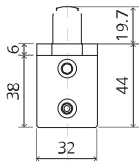

Vista lateral A
con el pasador
hacia afuera

Vista superior

Vista frontal

Vista lateral B

Vista inferior

TP.X.TP-R.G.X.

FP.M.X.X.FS.SS

FP.M.X.X.FR.SS

MT.1Fx.Mount

To.M

ø8 mm (5/16")

ø8 mm (5/16")

ø7.5 mm (19/64")

8 mm (5/16")

8 mm (5/16")

8 mm (5/16")

30 mm (13/16")

30 mm (13/16")

30 mm (13/16")

1

2

1

2

3