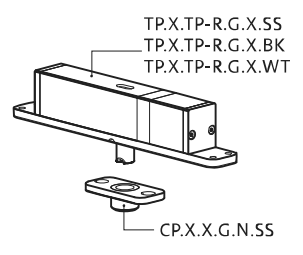

System One

Manual de fresado y montaje

FritsJurgens Juego - 70 mm Clase G - invisible

FritsJurgens®

Instrucciones de fresado

BP.One.70.G.X.XX

TP.X.70.G.X.XX

Vista lateral A
con el pasador
hacia dentro

Vista lateral A
con el pasador
hacia afuera

Vista superior

Vista frontal

Vista lateral B

Vista inferior

TP.X.TP-R.G.X.

FP.M.X.X.FS.SS

FP.M.X.X.FR.SS

MT.1Fx.Mount

To.M

ø8 mm (5/16")

ø8 mm (5/16")

ø7.5 mm (19/64")

8 mm (5/16")

8 mm (5/16")

8 mm (5/16")