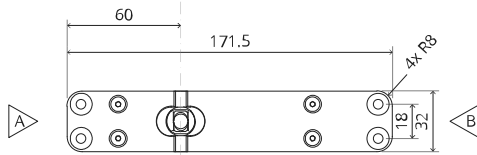

System One

Manual de fresado y montaje

FritsJurgens Juego - 70 mm Clase G - invisible

FritsJurgens®

Instrucciones de fresado

BP.One.70.G.X.XX

TP.X.70.G.X.XX

Vista lateral A
con el pasador
hacia dentro

Vista lateral A
con el pasador
hacia afuera

Vista superior

Vista frontal

Vista lateral B

Vista inferior

TP.X.TP-R.G.X.

FP.M.X.X.FS.SS

FP.M.X.X.FR.SS

MT.1Fx.Mount

To.M

ø8 mm (5/16")

ø8 mm (5/16")

ø7.5 mm (19/64")

8 mm (5/16")

8 mm (5/16")

8 mm (5/16")

30 mm (13/16")

30 mm (13/16")

30 mm (13/16")

1

2

1

2

3