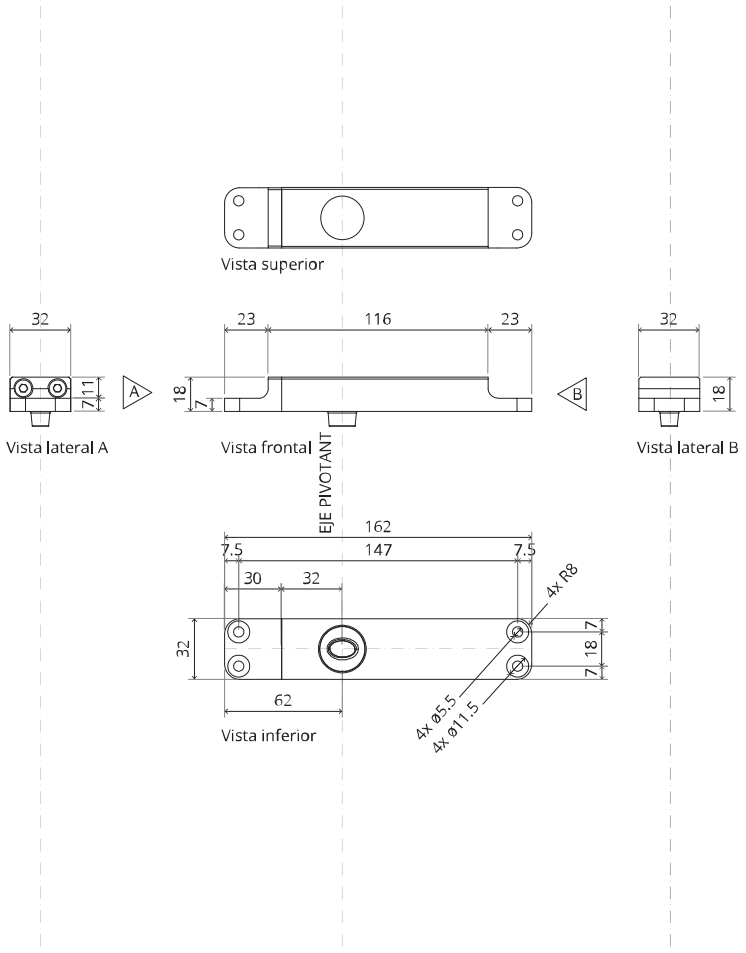

System One

Manual de fresado y montaje

FritsJurgens Juego - 70 mm Clase G - invisible

FritsJurgens®

Instrucciones de fresado

BP.One.70.G.X.XX

TP.X.70.G.X.XX

Vista lateral A
con el pasador
hacia dentro

Vista lateral A
con el pasador
hacia afuera

Vista superior

Vista frontal

Vista lateral B

Vista inferior

TP.X.TP-R.G.X.

FP.M.X.X.FS.SS

FP.M.X.X.FR.SS

MT.1Fx.Mount

To.M

ø8 mm (5/16")

ø8 mm (5/16")

ø7.5 mm (19/64")

8 mm (5/16")

8 mm (5/16")

8 mm (5/16")

30 mm (13/16")

30 mm (13/16")

30 mm (13/16")

1

2

1

2

3