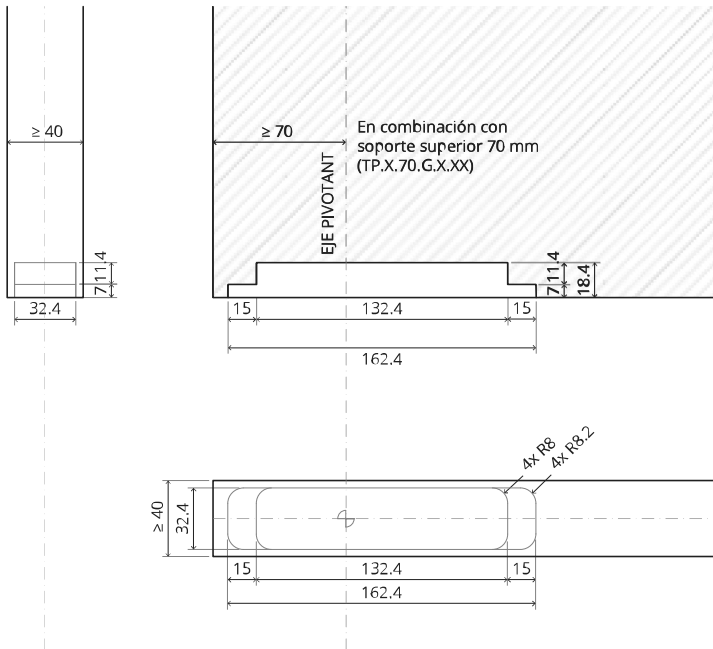

System One

Manual de fresado y montaje

FritsJurgens Juego - 70 mm Clase G - invisible

FritsJurgens®

Instrucciones de fresado

BP.One.70.G.X.XX

TP.X.70.G.X.XX

Vista lateral A
con el pasador
hacia dentro

Vista lateral A
con el pasador
hacia afuera

Vista superior

Vista frontal

Vista lateral B

Vista inferior

TP.X.TP-R.G.X.

FP.M.X.X.FS.SS

FP.M.X.X.FR.SS

MT.1Fx.Mount

To.M

ø8 mm (5/16")

ø8 mm (5/16")

ø7.5 mm (19/64")

8 mm (5/16")

8 mm (5/16")

8 mm (5/16")

30 mm (13/16")

30 mm (13/16")

30 mm (13/16")

1

2

1

2

3