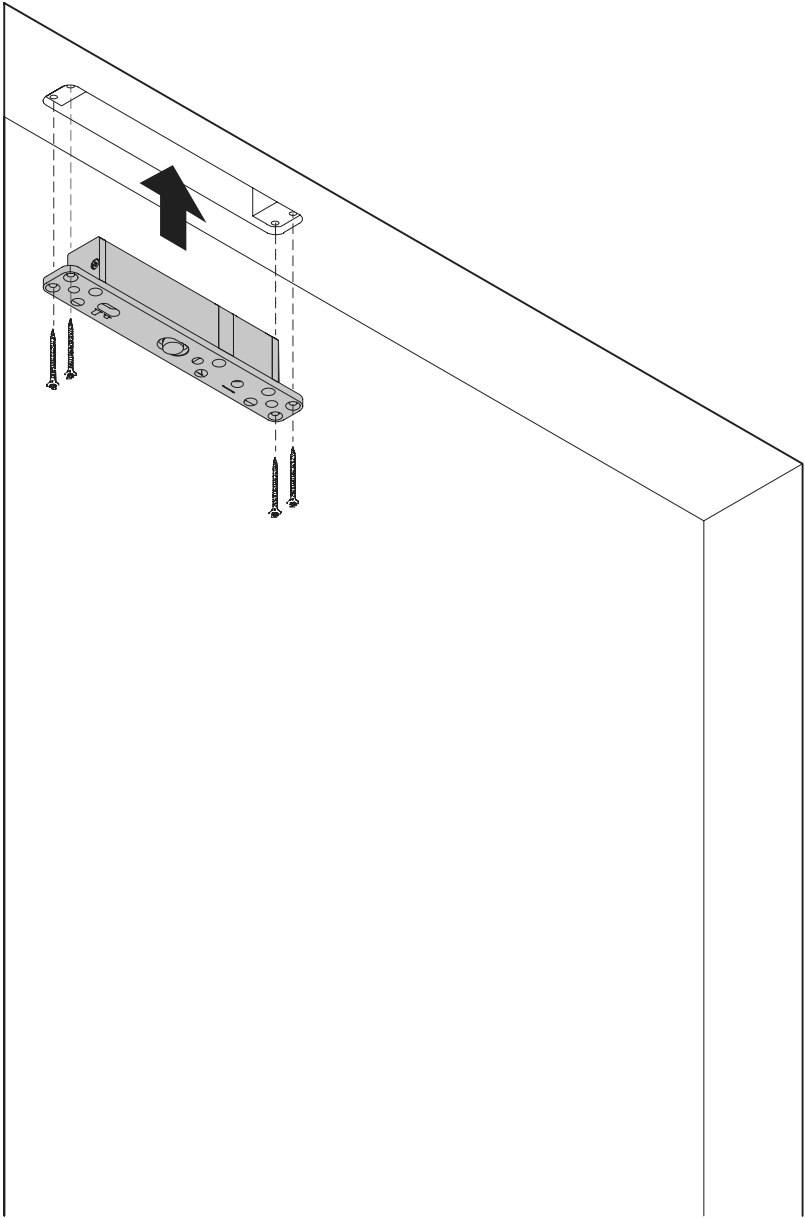

System One

Manual de fresado y montaje

FritsJurgens Juego - 70 mm Clase G - invisible

FritsJurgens®

Instrucciones de fresado

BP.One.70.G.X.XX

TP.X.70.G.X.XX

Vista lateral A
con el pasador
hacia dentro

Vista lateral A
con el pasador
hacia afuera

Vista superior

Vista frontal

Vista lateral B

Vista inferior

TP.X.TP-R.G.X.

FP.M.X.X.FS.SS

FP.M.X.X.FR.SS

MT.1Fx.Mount

To.M

ø8 mm (5/16")

ø8 mm (5/16")

ø7.5 mm (19/64")

8 mm (5/16")

8 mm (5/16")

8 mm (5/16")