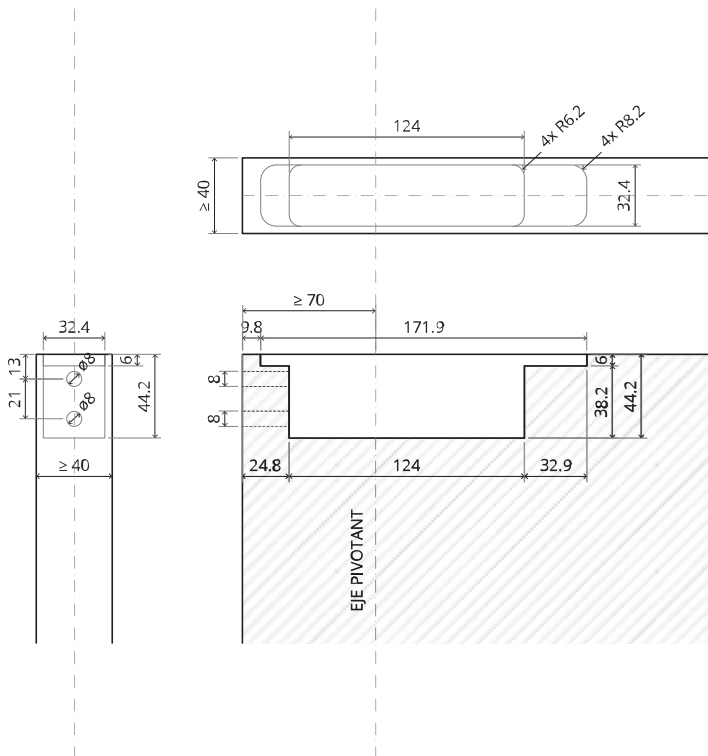

System One

Manual de fresado y montaje

FritsJurgens Juego - 70 mm Clase G - invisible

FritsJurgens®

Instrucciones de fresado

BP.One.70.G.X.XX

TP.X.70.G.X.XX

Vista lateral A
con el pasador
hacia dentro

Vista lateral A
con el pasador
hacia afuera

Vista superior

Vista frontal

Vista lateral B

Vista inferior

TP.X.TP-R.G.X.

FP.M.X.X.FS.SS

FP.M.X.X.FR.SS

MT.1Fx.Mount

To.M

ø8 mm (5/16")

ø8 mm (5/16")

ø7.5 mm (19/64")

8 mm (5/16")

8 mm (5/16")

8 mm (5/16")

30 mm (13/16")

30 mm (13/16")

30 mm (13/16")

1

2

1

2

3