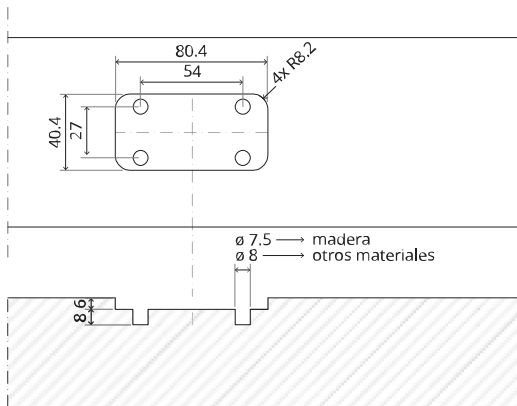

Vista lateral A
con el pasador
hacia afuera

Vista superior

Vista frontal

Vista lateral B

Vista inferior

TP.X.TP-R.G.X.

FP.M.X.X.FS.SS

FP.M.X.X.FR.SS

Instrucciones de montaje

FJ.MT.DT.M

FJ.MT.ZS

FJ.MT.AK3

FJ.MT.AK5x24

10x FJ.Tx.4.0X50.PKDD

FJ.Bit.Tx20

2x FJ.FP.Pe.30 2x FJ.FP.Pe.8

MT.1Fx.Mount

To.M

ø8 mm (5/16")

ø8 mm (5/16")

ø7.5 mm (19/64")

8 mm (5/16")

8 mm (5/16")

8 mm (5/16")

30 mm (13/16")

30 mm (13/16")

30 mm (13/16")

1

2

1

2

3