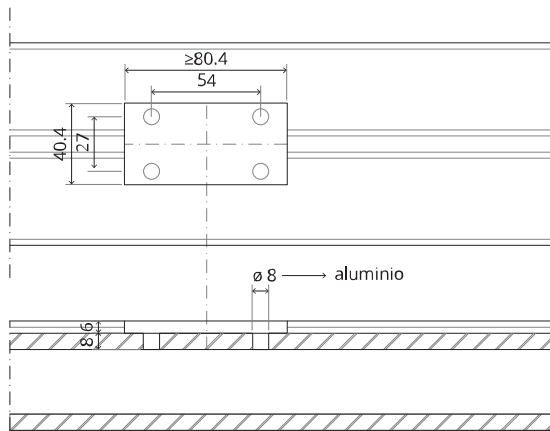

System Fx

Manual de fresado y montaje

FritsJurgens Juego - 40 mm Clase C - acero inoxidable

FritsJurgens®

Instrucciones de fresado

BP.Fx.40.C.X.SS

TP.X.40.G.X.SS

FP.M.X.X.FS.SS

FP.M.X.X.FR.SS

Instrucciones de montaje

To.M

ø8 mm (5/16")

ø8 mm (5/16")

ø7.5 mm (19/64")

8 mm (5/16")

8 mm (5/16")

8 mm (5/16")

30 mm (13/16")

30 mm (13/16")

30 mm (13/16")

1

2

1

2