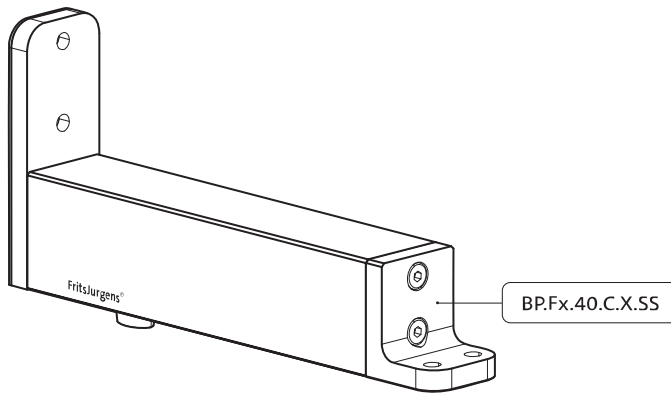

System Fx

Manual de fresado y montaje

FritsJurgens Juego - 40 mm Clase C - acero inoxidable

FritsJurgens®

Instrucciones de fresado

BP.Fx.40.C.X.SS

TP.X.40.G.X.SS

FP.M.X.X.FS.SS

FP.M.X.X.FR.SS

Instrucciones de montaje

To.M

ø8 mm (5/16")

ø8 mm (5/16")

ø7.5 mm (19/64")

8 mm (5/16")

8 mm (5/16")

8 mm (5/16")

30 mm (13/16")

30 mm (13/16")

30 mm (13/16")

1

2

1

2