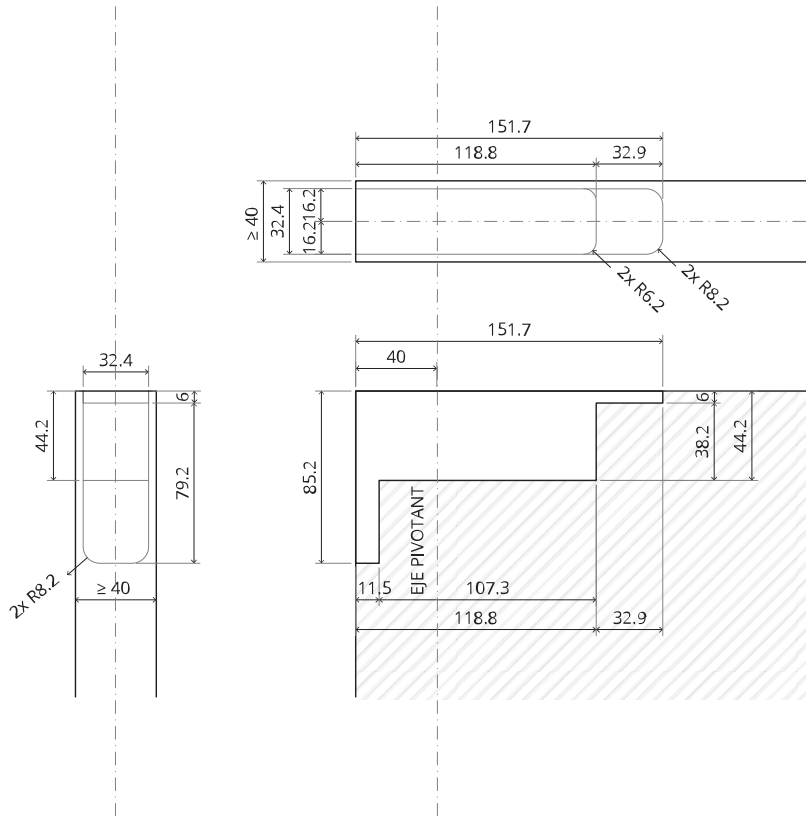

System Fx

Manual de fresado y montaje

FritsJurgens Juego - 40 mm Clase C - acero inoxidable

FritsJurgens®

Instrucciones de fresado

BP.Fx.40.C.X.SS

TP.X.40.G.X.SS

FP.M.X.X.FS.SS

FP.M.X.X.FR.SS

Instrucciones de montaje

To.M

ø8 mm (5/16")

ø8 mm (5/16")

ø7.5 mm (19/64")

8 mm (5/16")

8 mm (5/16")

8 mm (5/16")

30 mm (13/16")

30 mm (13/16")

30 mm (13/16")

1

2

1

2