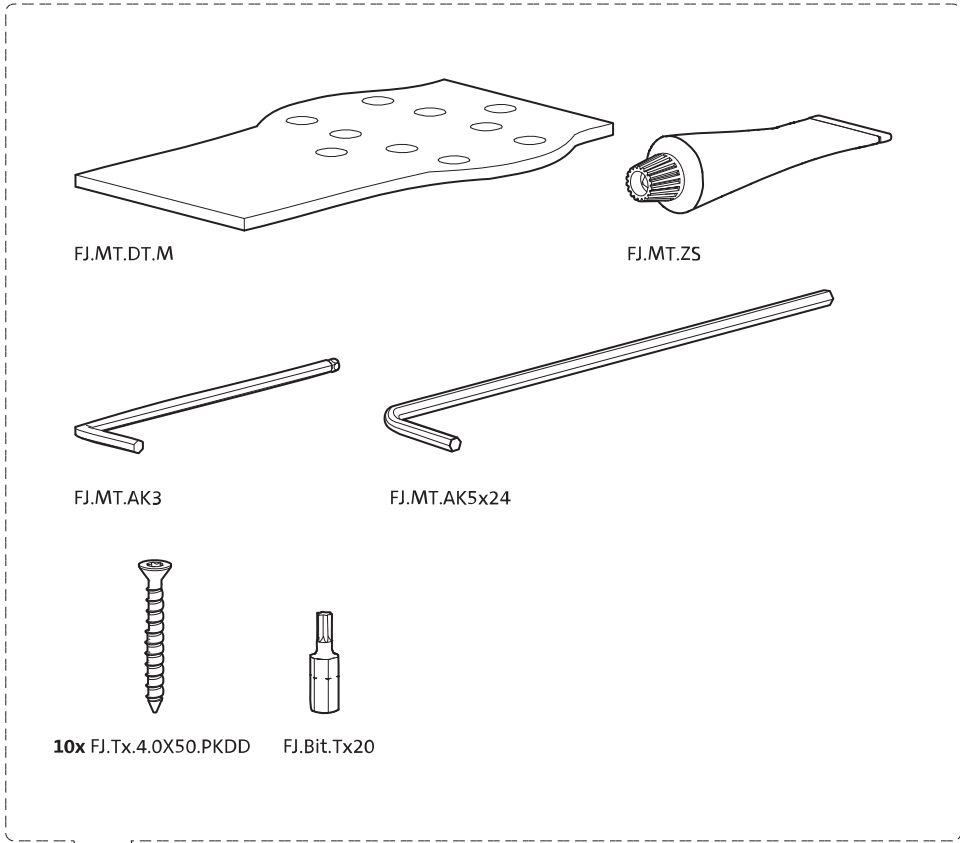

System Fx

Manual de fresado y montaje

FritsJurgens Juego - 40 mm Clase C - acero inoxidable

FritsJurgens®

Instrucciones de fresado

BP.Fx.40.C.X.SS

TP.X.40.G.X.SS

FP.M.X.X.FS.SS

FP.M.X.X.FR.SS

Instrucciones de montaje

To.M

ø8 mm (5/16")

ø8 mm (5/16")

ø7.5 mm (19/64")

8 mm (5/16")

8 mm (5/16")

8 mm (5/16")

30 mm (13/16")

30 mm (13/16")

30 mm (13/16")

1

2

1

2