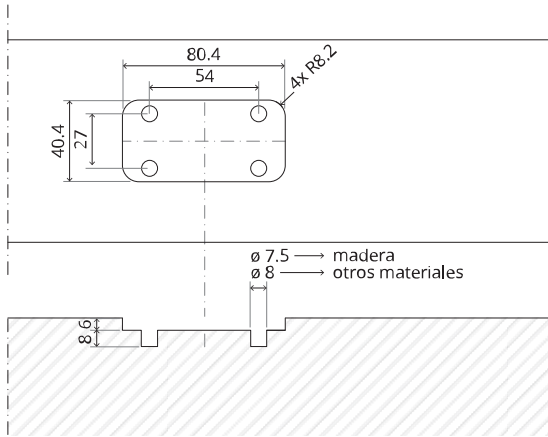

System Fx

Manual de fresado y montaje

FritsJurgens Juego - 40 mm Clase C - acero inoxidable

FritsJurgens®

Instrucciones de fresado

BP.Fx.40.C.X.SS

TP.X.40.G.X.SS

FP.M.X.X.FS.SS

FP.M.X.X.FR.SS

Instrucciones de montaje

To.M

ø8 mm (5/16")

ø8 mm (5/16")

ø7.5 mm (19/64")

8 mm (5/16")

8 mm (5/16")

8 mm (5/16")

30 mm (13/16")

30 mm (13/16")

30 mm (13/16")

1

2

1

2