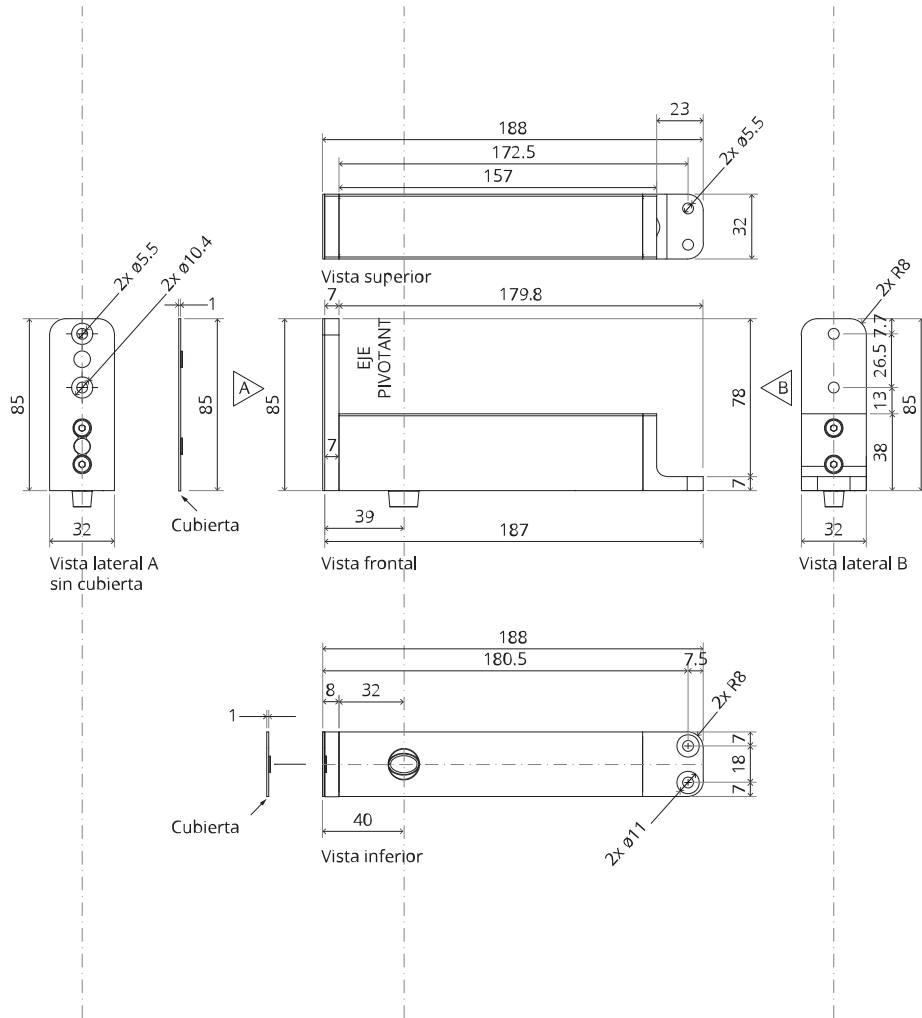

System Fx

Manual de fresado y montaje

FritsJurgens Juego - 40 mm Clase C - acero inoxidable

FritsJurgens®

Instrucciones de fresado

BP.Fx.40.C.X.SS

TP.X.40.G.X.SS

FP.M.X.X.FS.SS

FP.M.X.X.FR.SS

Instrucciones de montaje

To.M

ø8 mm (5/16")

ø8 mm (5/16")

ø7.5 mm (19/64")

8 mm (5/16")

8 mm (5/16")

8 mm (5/16")

30 mm (13/16")

30 mm (13/16")

30 mm (13/16")

1

2

1

2