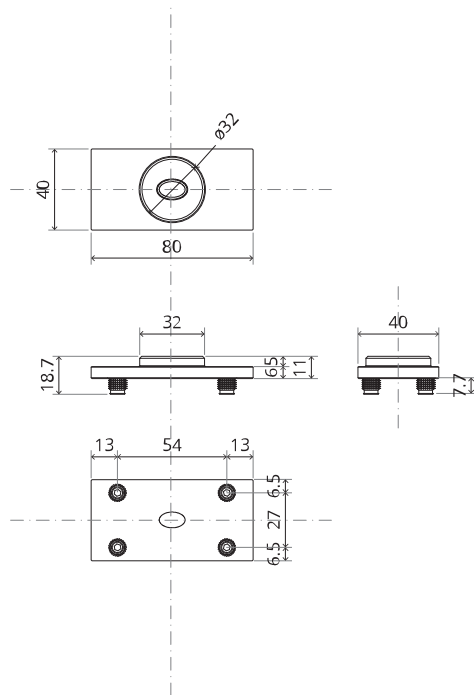

System Fx

Manual de fresado y montaje

FritsJurgens Juego - 40 mm Clase C - acero inoxidable

FritsJurgens®

Instrucciones de fresado

BP.Fx.40.C.X.SS

TP.X.40.G.X.SS

FP.M.X.X.FS.SS

FP.M.X.X.FR.SS

Instrucciones de montaje

To.M

ø8 mm (5/16")

ø8 mm (5/16")

ø7.5 mm (19/64")

8 mm (5/16")

8 mm (5/16")

8 mm (5/16")

30 mm (13/16")

30 mm (13/16")

30 mm (13/16")

1

2

1

2