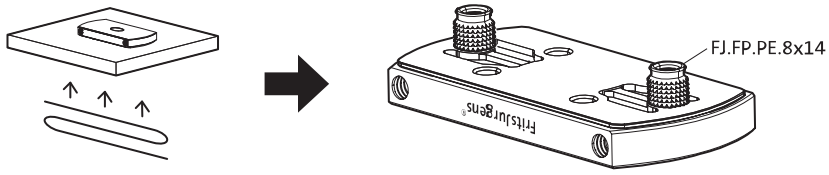

System Fx

Manual de fresado y montaje

FritsJurgens Juego - 40 mm Clase C - acero inoxidable

FritsJurgens®

Instrucciones de fresado

BP.Fx.40.C.X.SS

TP.X.40.G.X.SS

FP.M.X.X.FS.SS

FP.M.X.X.FR.SS

Instrucciones de montaje

To.M

ø8 mm (5/16")

ø8 mm (5/16")

ø7.5 mm (19/64")

8 mm (5/16")

8 mm (5/16")

8 mm (5/16")

30 mm (13/16")

30 mm (13/16")

30 mm (13/16")

1

2

1

2