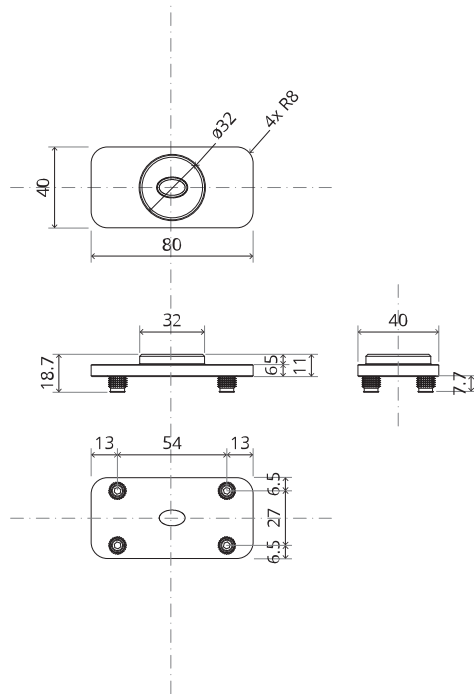

System Fx

Manual de fresado y montaje

FritsJurgens Juego - 40 mm Clase C - acero inoxidable

FritsJurgens®

Instrucciones de fresado

BP.Fx.40.C.X.SS

TP.X.40.G.X.SS

FP.M.X.X.FS.SS

FP.M.X.X.FR.SS

Instrucciones de montaje

To.M

ø8 mm (5/16")

ø8 mm (5/16")

ø7.5 mm (19/64")

8 mm (5/16")

8 mm (5/16")

8 mm (5/16")

30 mm (13/16")

30 mm (13/16")

30 mm (13/16")

1

2

1

2