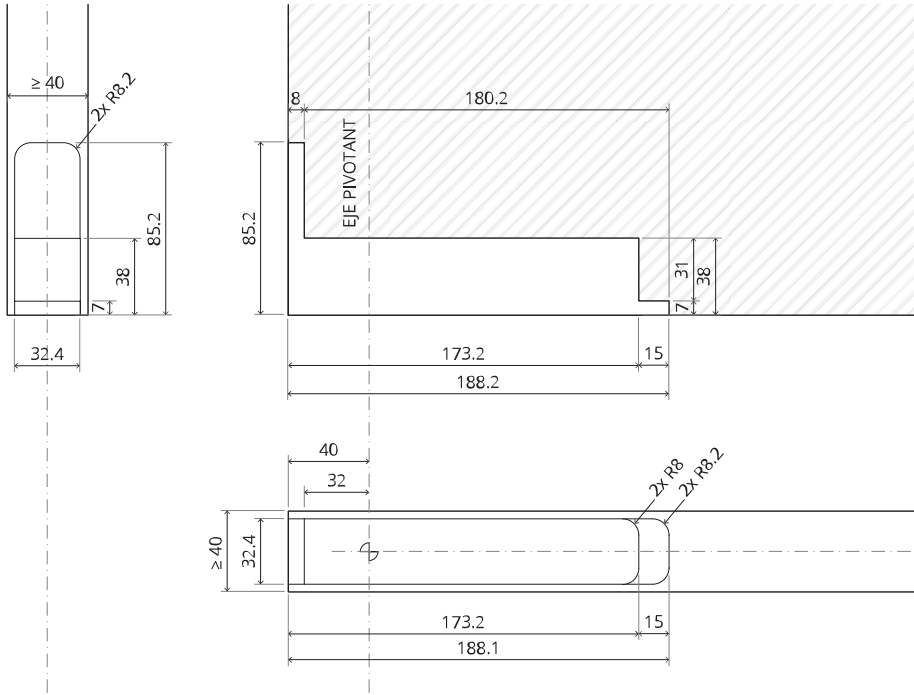

System Fx

Manual de fresado y montaje

FritsJurgens Juego - 40 mm Clase C - acero inoxidable

FritsJurgens®

Instrucciones de fresado

BP.Fx.40.C.X.SS

TP.X.40.G.X.SS

FP.M.X.X.FS.SS

FP.M.X.X.FR.SS

Instrucciones de montaje

To.M

ø8 mm (5/16")

ø8 mm (5/16")

ø7.5 mm (19/64")

8 mm (5/16")

8 mm (5/16")

8 mm (5/16")

30 mm (13/16")

30 mm (13/16")

30 mm (13/16")

1

2

1

2