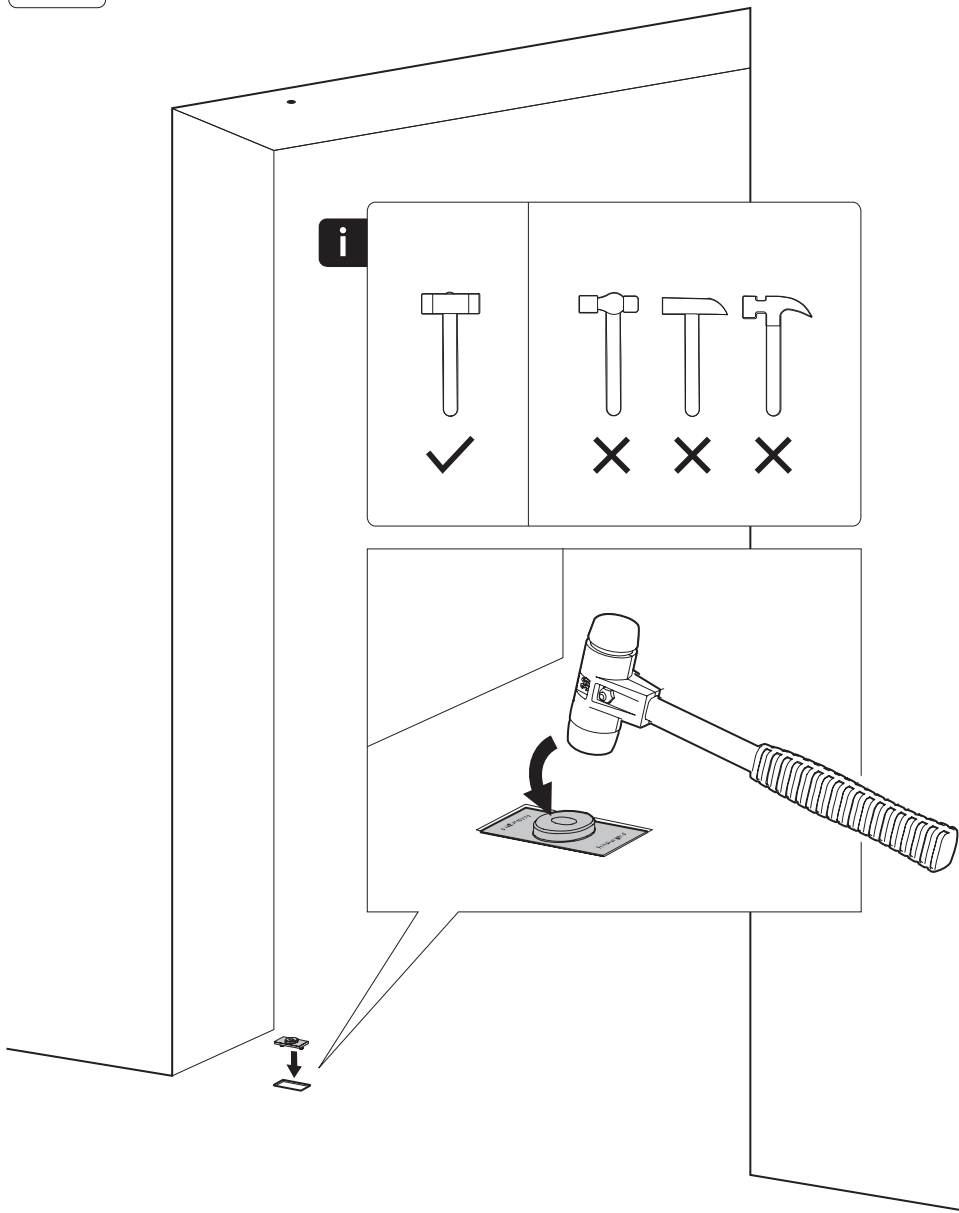

System Fx

Manual de fresado y montaje

FritsJurgens Juego - 40 mm Clase C - acero inoxidable

FritsJurgens®

Instrucciones de fresado

BP.Fx.40.C.X.SS

TP.X.40.G.X.SS

FP.M.X.X.FS.SS