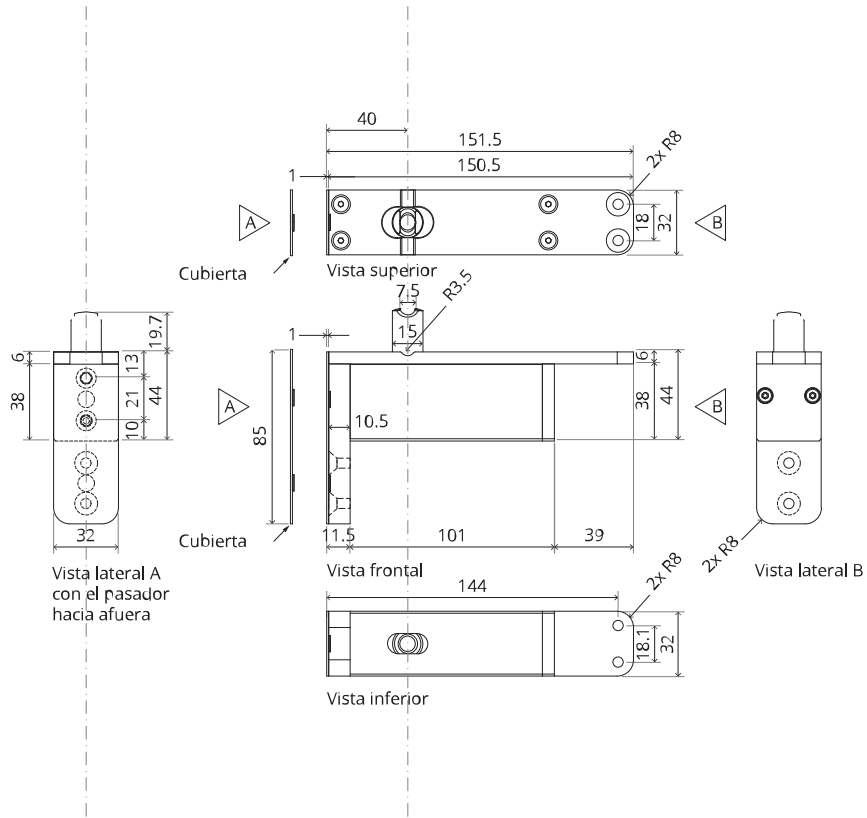

System Fx

Manual de fresado y montaje

FritsJurgens Juego - 40 mm Clase C - acero inoxidable

FritsJurgens®

Instrucciones de fresado

BP.Fx.40.C.X.SS

TP.X.40.G.X.SS

FP.M.X.X.FS.SS

FP.M.X.X.FR.SS

Instrucciones de montaje

To.M

ø8 mm (5/16")

ø8 mm (5/16")

ø7.5 mm (19/64")

8 mm (5/16")

8 mm (5/16")

8 mm (5/16")

30 mm (13/16")

30 mm (13/16")

30 mm (13/16")

1

2

1

2