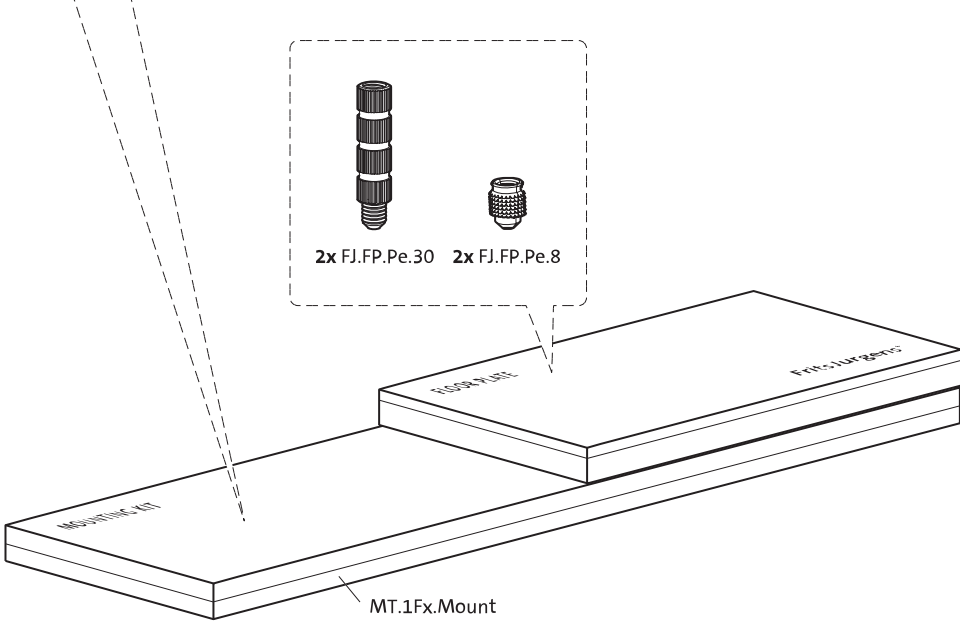

System Fx

Manual de fresado y montaje

FritsJurgens Juego - 40 mm Clase C - acero inoxidable

FritsJurgens®

Instrucciones de fresado

BP.Fx.40.C.X.SS

TP.X.40.G.X.SS

FP.M.X.X.FS.SS

FP.M.X.X.FR.SS

Instrucciones de montaje

To.M

ø8 mm (5/16")

ø8 mm (5/16")

ø7.5 mm (19/64")

8 mm (5/16")

8 mm (5/16")

8 mm (5/16")

30 mm (13/16")

30 mm (13/16")

30 mm (13/16")

1

2

1

2