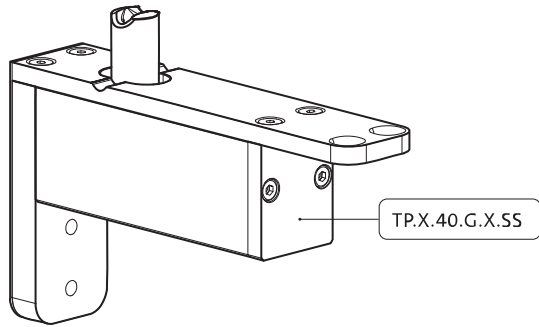

System Fx

Manual de fresado y montaje

FritsJurgens Juego - 40 mm Clase C - acero inoxidable

FritsJurgens®

Instrucciones de fresado

BP.Fx.40.C.X.SS

TP.X.40.G.X.SS

FP.M.X.X.FS.SS

FP.M.X.X.FR.SS

Instrucciones de montaje

To.M

ø8 mm (5/16")

ø8 mm (5/16")

ø7.5 mm (19/64")

8 mm (5/16")

8 mm (5/16")

8 mm (5/16")

30 mm (13/16")

30 mm (13/16")

30 mm (13/16")

1

2

1

2