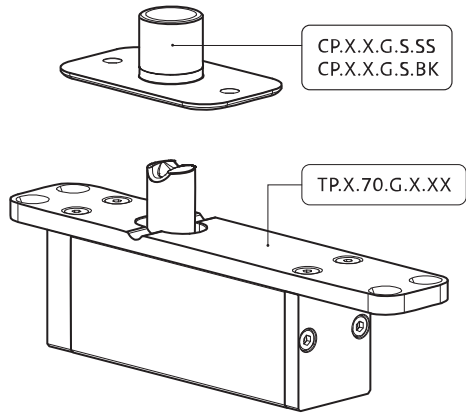

## Manual de fresado y montaje

FritsJurgens Juego - 70 mm Clase C - invisible

**FritsJurgens®**

# Instrucciones de montaje

To.M

ø8 mm (5/16")

ø8 mm (5/16")

ø7.5 mm (19/64")

8 mm (5/16")

8 mm (5/16")

8 mm (5/16")