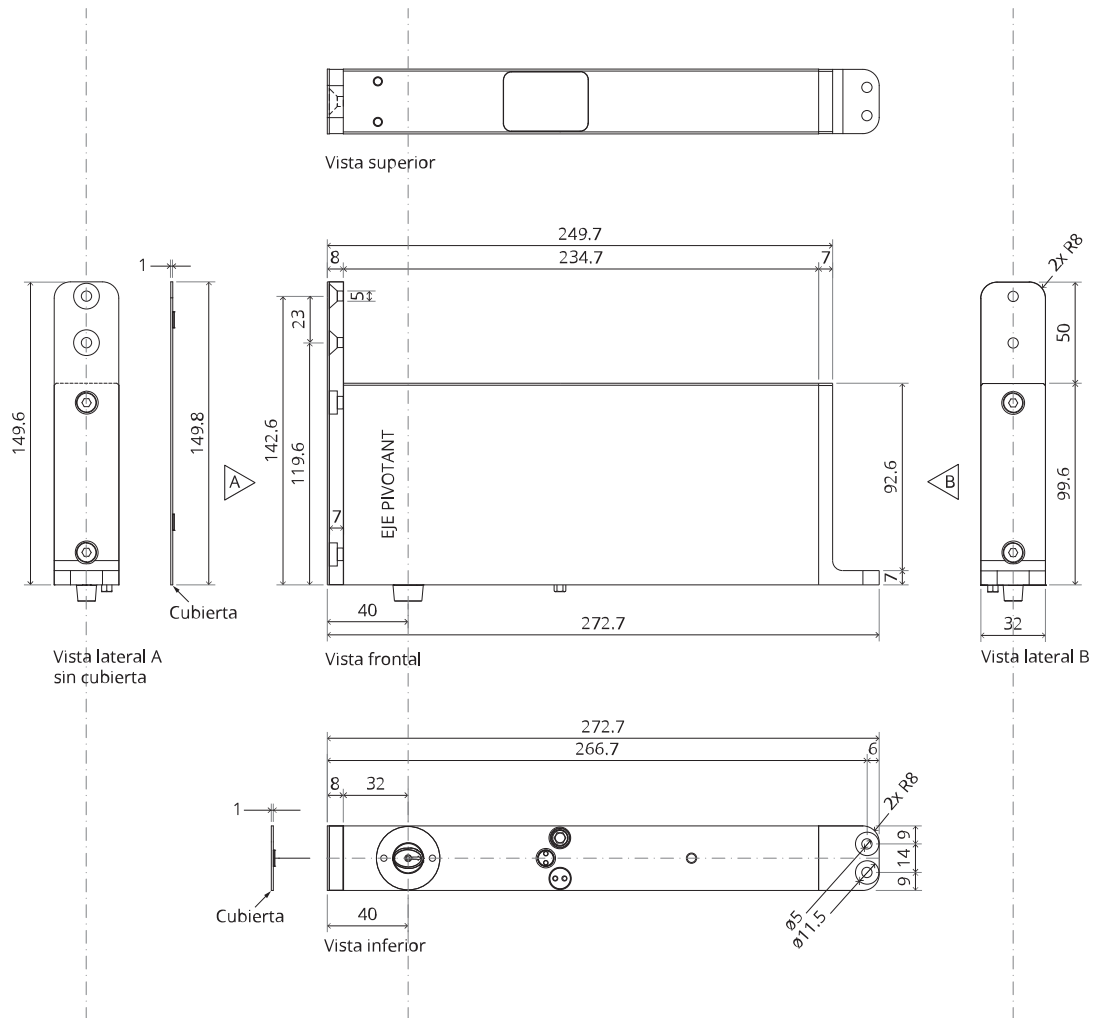

System M

Manual de fresado y montaje

FritsJurgens Juego - 40 mm Clase C - acero inoxidable

FritsJurgens®

Instrucciones de fresado

BP.M.40.C.X.SS

TP.X.40.G.X.SS

FP.M.X.X.FS.SS

FP.M.X.X.FR.SS

Instrucciones de montaje

ø8 mm (5/16")

ø8 mm (5/16")

ø7.5 mm (19/64")

8 mm (5/16")

8 mm (5/16")

8 mm (5/16")

30 mm (13/16")

30 mm (13/16")

30 mm (13/16")

1

2

1

2

3