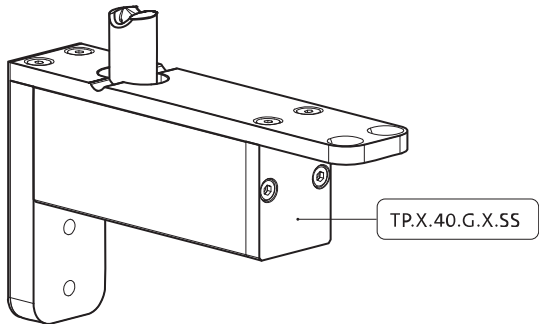

System M

Manual de fresado y montaje

FritsJurgens Juego - 40 mm Clase C - acero inoxidable

FritsJurgens®

Instrucciones de fresado

BP.M.40.C.X.SS

TP.X.40.G.X.SS

FP.M.X.X.FS.SS

FP.M.X.X.FR.SS

Instrucciones de montaje

ø8 mm (5/16")

ø8 mm (5/16")

ø7.5 mm (19/64")

8 mm (5/16")

8 mm (5/16")

8 mm (5/16")

30 mm (13/16")

30 mm (13/16")

30 mm (13/16")

1

2

1

2

3