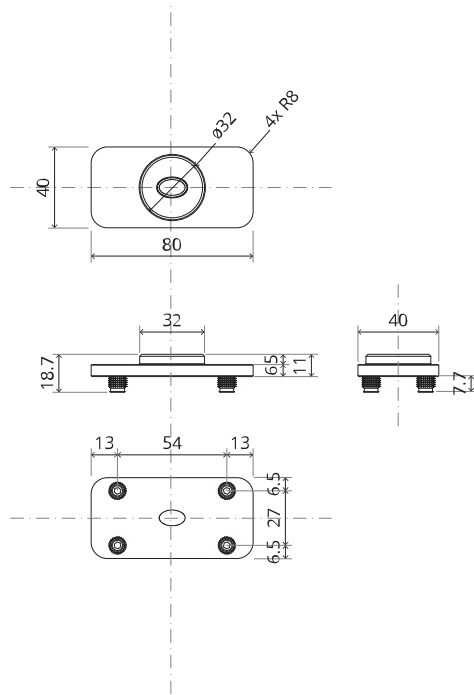

System M

Manual de fresado y montaje

FritsJurgens Juego - 40 mm Clase C - acero inoxidable

FritsJurgens®

Instrucciones de fresado

BP.M.40.C.X.SS

TP.X.40.G.X.SS

FP.M.X.X.FS.SS

FP.M.X.X.FR.SS

Instrucciones de montaje

ø8 mm (5/16")

ø8 mm (5/16")

ø7.5 mm (19/64")

8 mm (5/16")

8 mm (5/16")

8 mm (5/16")

30 mm (13/16")

30 mm (13/16")

30 mm (13/16")

1

2

1

2

3