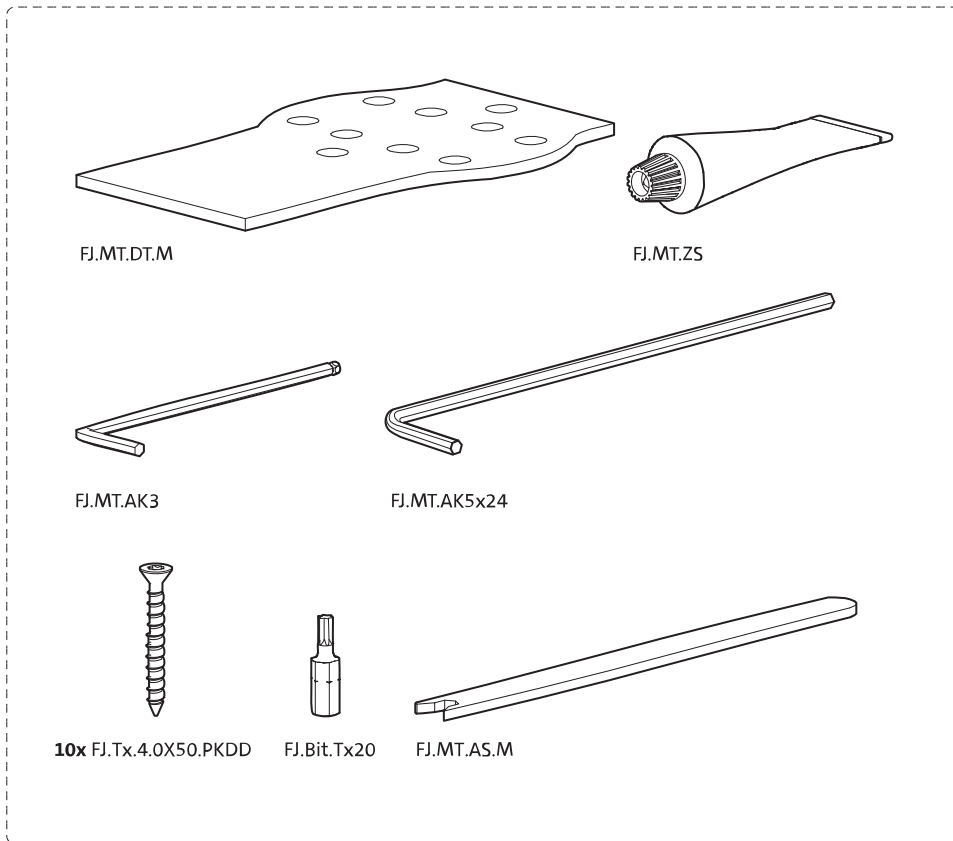

System M

Manual de fresado y montaje

FritsJurgens Juego - 40 mm Clase C - acero inoxidable

FritsJurgens®

Instrucciones de fresado

BP.M.40.C.X.SS

TP.X.40.G.X.SS

FP.M.X.X.FS.SS

FP.M.X.X.FR.SS

Instrucciones de montaje

ø8 mm (5/16")

ø8 mm (5/16")

ø7.5 mm (19/64")

8 mm (5/16")

8 mm (5/16")

8 mm (5/16")

30 mm (13/16")

30 mm (13/16")

30 mm (13/16")

1

2

1

2

3