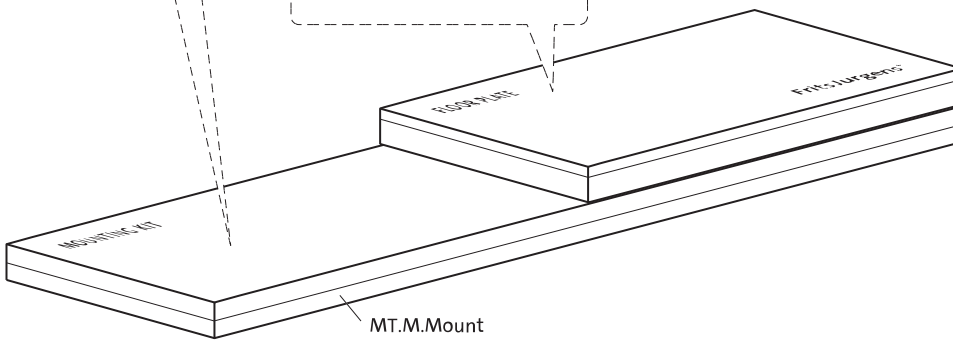

System M

Manual de fresado y montaje

FritsJurgens Juego - 40 mm Clase C - acero inoxidable

FritsJurgens®

Instrucciones de fresado

BP.M.40.C.X.SS

TP.X.40.G.X.SS

FP.M.X.X.FS.SS

FP.M.X.X.FR.SS

Instrucciones de montaje

ø8 mm (5/16")

ø8 mm (5/16")

ø7.5 mm (19/64")

8 mm (5/16")

8 mm (5/16")

8 mm (5/16")