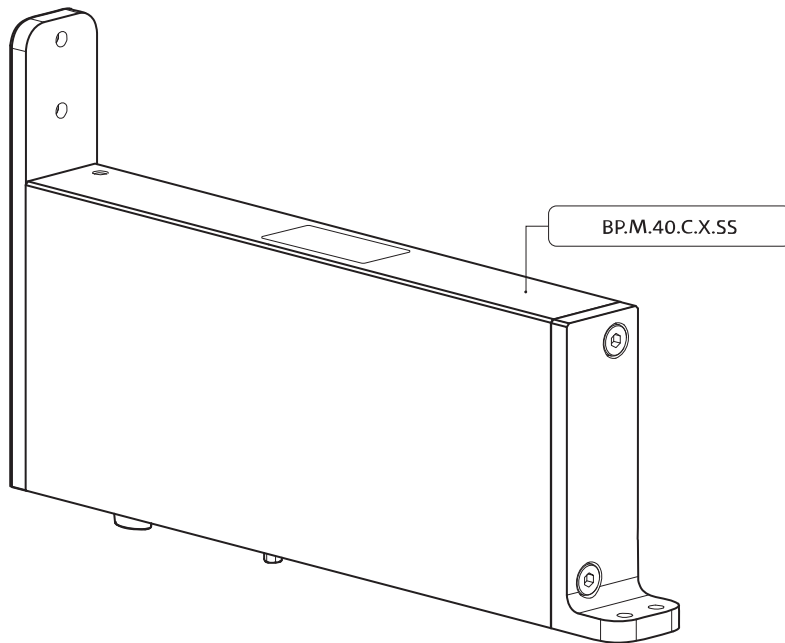

System M

Manual de fresado y montaje

FritsJurgens Juego - 40 mm Clase C - acero inoxidable

FritsJurgens®

Instrucciones de fresado

BP.M.40.C.X.SS

TP.X.40.G.X.SS

FP.M.X.X.FS.SS

FP.M.X.X.FR.SS

Instrucciones de montaje

ø8 mm (5/16")

ø8 mm (5/16")

ø7.5 mm (19/64")

8 mm (5/16")

8 mm (5/16")

8 mm (5/16")