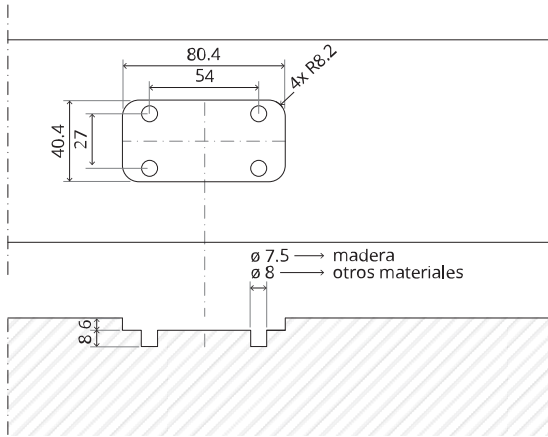

System M

Manual de fresado y montaje

FritsJurgens Juego - 40 mm Clase C - acero inoxidable

FritsJurgens®

Instrucciones de fresado

BP.M.40.C.X.SS

TP.X.40.G.X.SS

FP.M.X.X.FS.SS

FP.M.X.X.FR.SS

Instrucciones de montaje

ø8 mm (5/16")

ø8 mm (5/16")

ø7.5 mm (19/64")

8 mm (5/16")

8 mm (5/16")

8 mm (5/16")

30 mm (13/16")

30 mm (13/16")

30 mm (13/16")

1

2

1

2

3