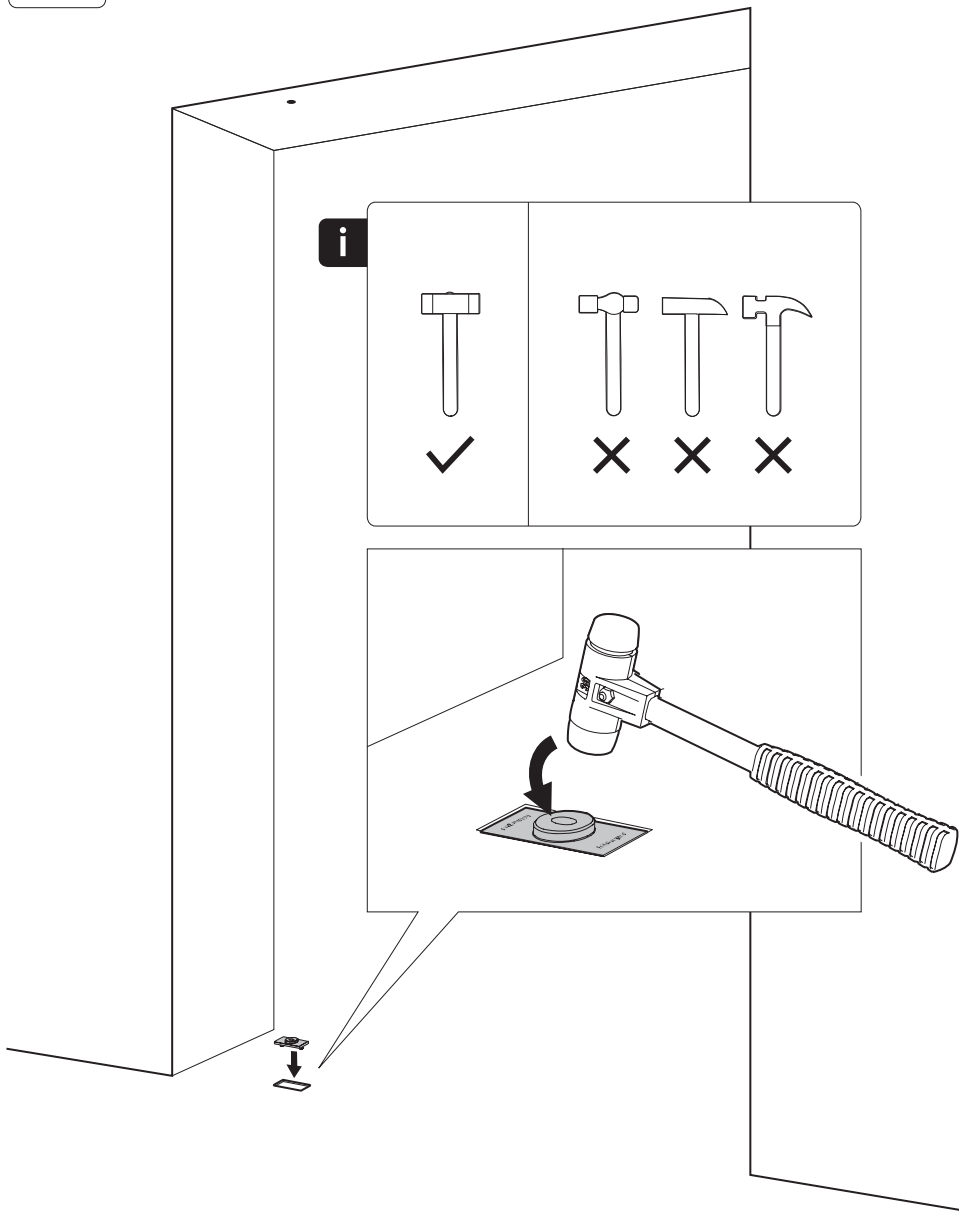

System M

Manual de fresado y montaje

FritsJurgens Juego - 40 mm Clase C - acero inoxidable

FritsJurgens®

Instrucciones de fresado

BP.M.40.C.X.SS

TP.X.40.G.X.SS

FP.M.X.X.FS.SS

FP.M.X.X.FR.SS

Instrucciones de montaje

ø8 mm (5/16")

ø8 mm (5/16")

ø7.5 mm (19/64")

8 mm (5/16")

8 mm (5/16")

8 mm (5/16")