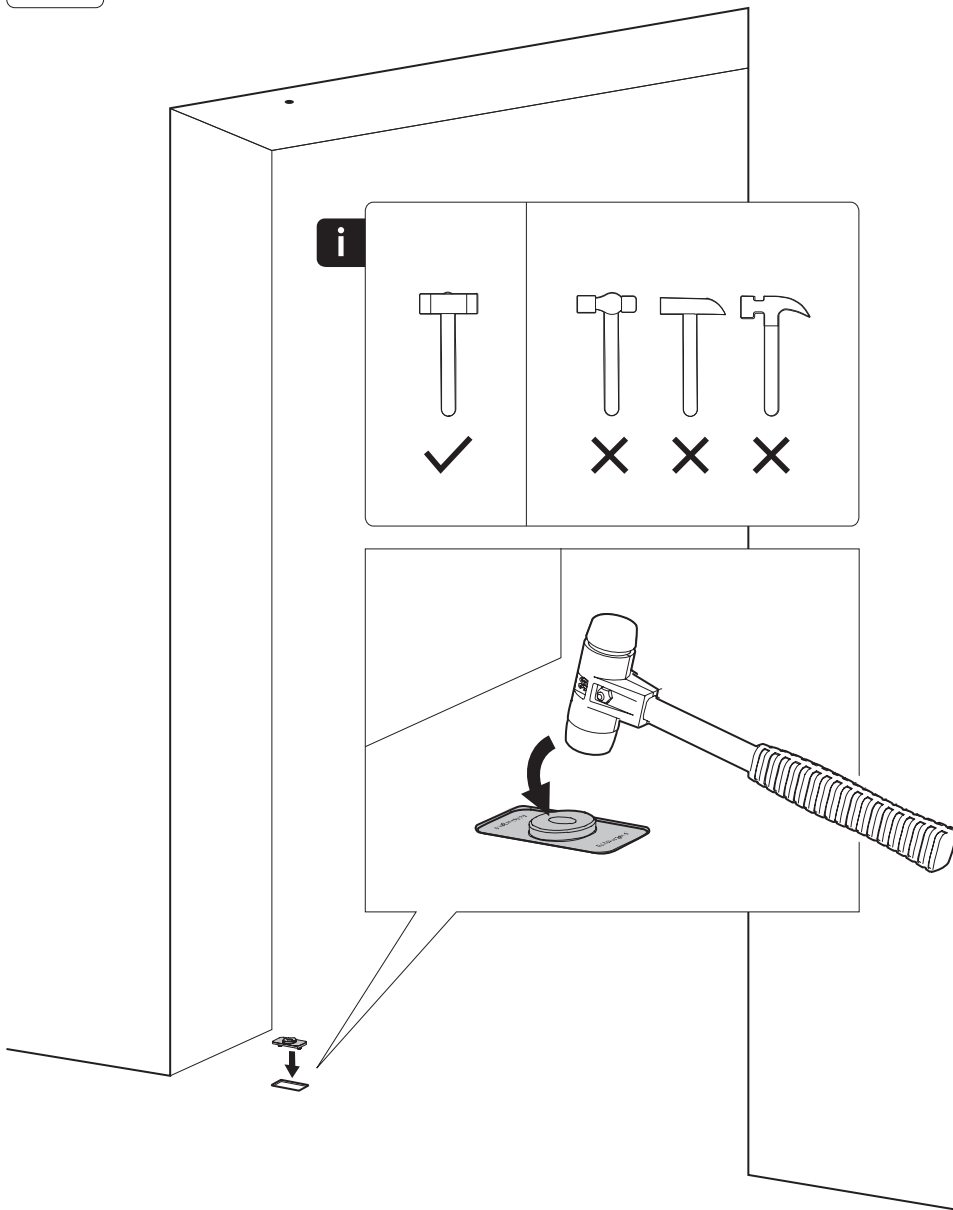

System M

Manual de fresado y montaje

FritsJurgens Juego - 40 mm Clase C - acero inoxidable

FritsJurgens®

Instrucciones de fresado

BP.M.40.C.X.SS

TP.X.40.G.X.SS

FP.M.X.X.FS.SS

FP.M.X.X.FR.SS

Instrucciones de montaje

ø8 mm (5/16")

ø8 mm (5/16")

ø7.5 mm (19/64")

8 mm (5/16")

8 mm (5/16")

8 mm (5/16")