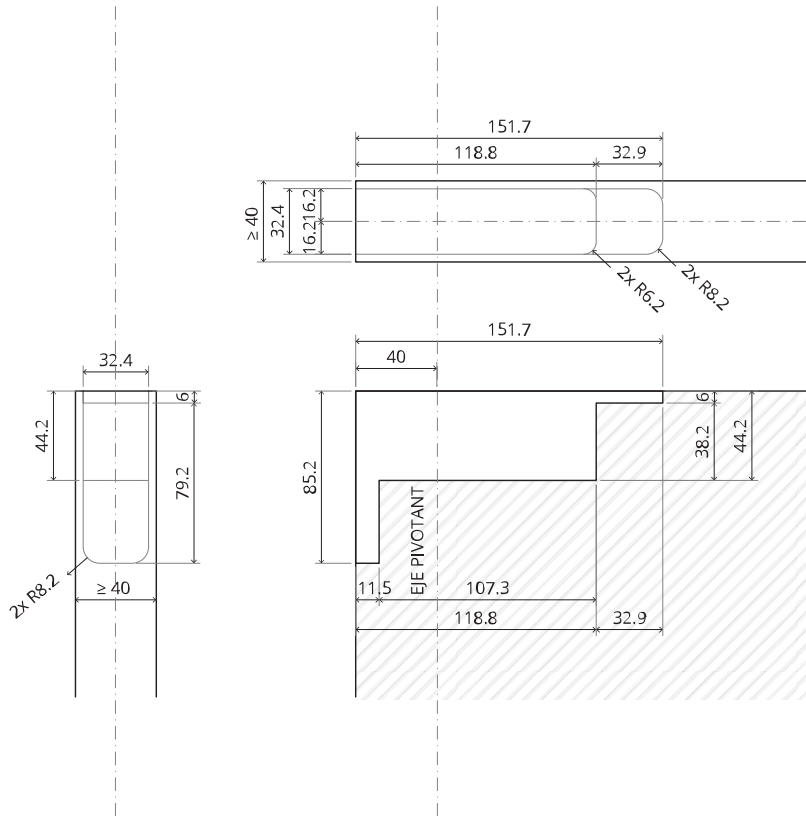

System M

Manual de fresado y montaje

FritsJurgens Juego - 40 mm Clase C - acero inoxidable

FritsJurgens®

Instrucciones de fresado

BP.M.40.C.X.SS

TP.X.40.G.X.SS

FP.M.X.X.FS.SS

FP.M.X.X.FR.SS

Instrucciones de montaje

ø8 mm (5/16")

ø8 mm (5/16")

ø7.5 mm (19/64")

8 mm (5/16")

8 mm (5/16")

8 mm (5/16")

30 mm (13/16")

30 mm (13/16")

30 mm (13/16")

1

2

1

2

3