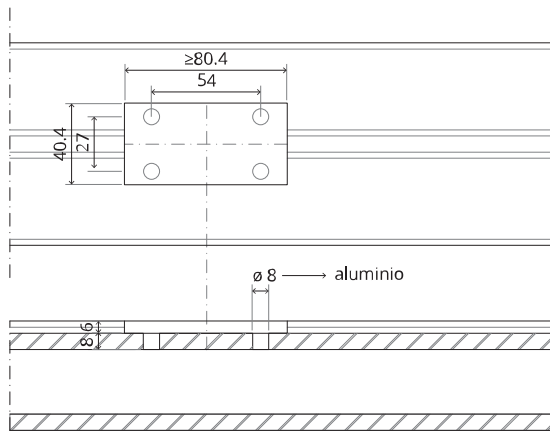

System M

Manual de fresado y montaje

FritsJurgens Juego - 40 mm Clase C - acero inoxidable

FritsJurgens®

Instrucciones de fresado

BP.M.40.C.X.SS

TP.X.40.G.X.SS

FP.M.X.X.FS.SS

FP.M.X.X.FR.SS

Instrucciones de montaje

ø8 mm (5/16")

ø8 mm (5/16")

ø7.5 mm (19/64")

8 mm (5/16")

8 mm (5/16")

8 mm (5/16")

30 mm (13/16")

30 mm (13/16")

30 mm (13/16")

1

2

1

2

3