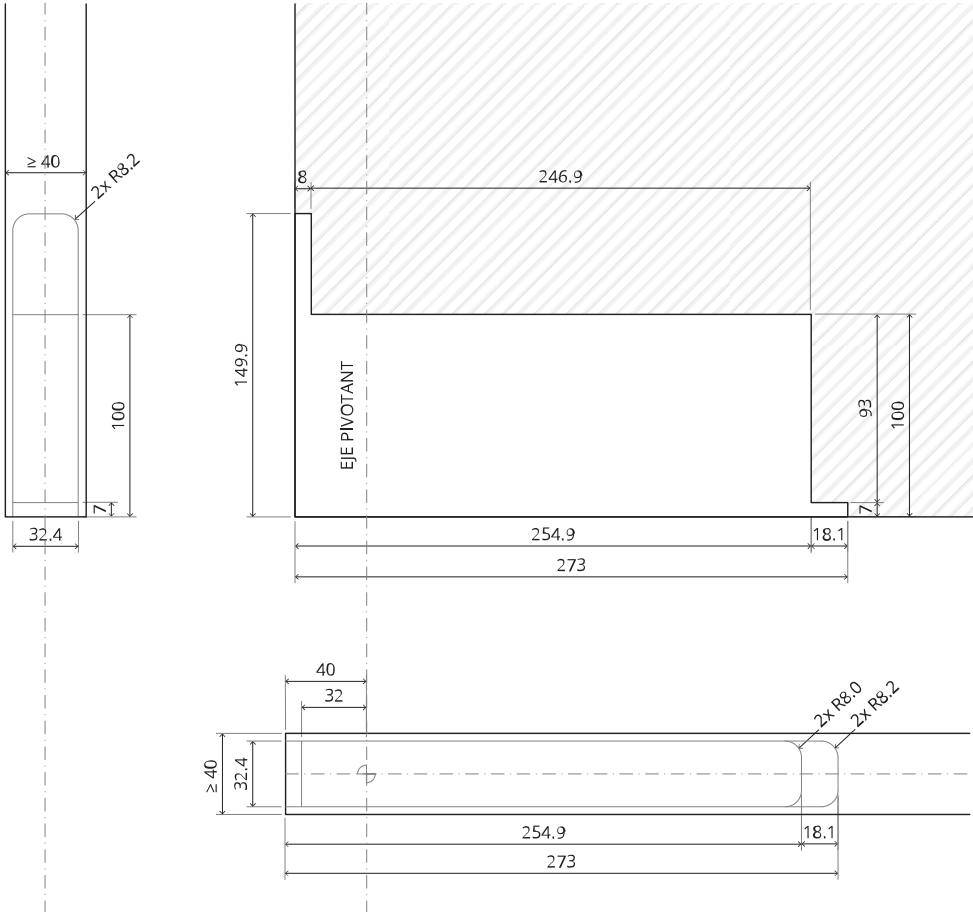

System M

Manual de fresado y montaje

FritsJurgens Juego - 40 mm Clase C - acero inoxidable

FritsJurgens®

Instrucciones de fresado

BP.M.40.C.X.SS

TP.X.40.G.X.SS

FP.M.X.X.FS.SS

FP.M.X.X.FR.SS

Instrucciones de montaje

ø8 mm (5/16")

ø8 mm (5/16")

ø7.5 mm (19/64")

8 mm (5/16")

8 mm (5/16")

8 mm (5/16")

30 mm (13/16")

30 mm (13/16")

30 mm (13/16")

1

2

1

2

3