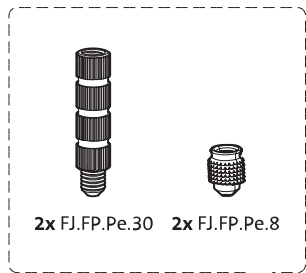

System M

Manual de fresado y montaje

FritsJurgens Juego - 40 mm Clase C - acero inoxidable

FritsJurgens®

Instrucciones de fresado

BP.M.40.C.X.SS

TP.X.40.G.X.SS

FP.M.X.X.FS.SS

FP.M.X.X.FR.SS

Instrucciones de montaje

ø8 mm (5/16")

ø8 mm (5/16")

ø7.5 mm (19/64")

8 mm (5/16")

8 mm (5/16")

8 mm (5/16")

30 mm (13/16")

30 mm (13/16")

30 mm (13/16")

1

2

1

2

3