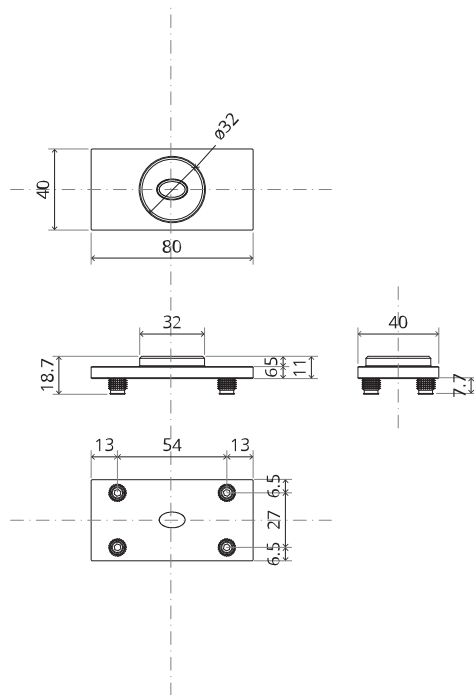

System M

Manual de fresado y montaje

FritsJurgens Juego - 40 mm Clase C - acero inoxidable

FritsJurgens®

Instrucciones de fresado

BP.M.40.C.X.SS

TP.X.40.G.X.SS

FP.M.X.X.FS.SS

FP.M.X.X.FR.SS

Instrucciones de montaje

ø8 mm (5/16")

ø8 mm (5/16")

ø7.5 mm (19/64")

8 mm (5/16")

8 mm (5/16")

8 mm (5/16")

30 mm (13/16")

30 mm (13/16")

30 mm (13/16")

1

2

1

2

3