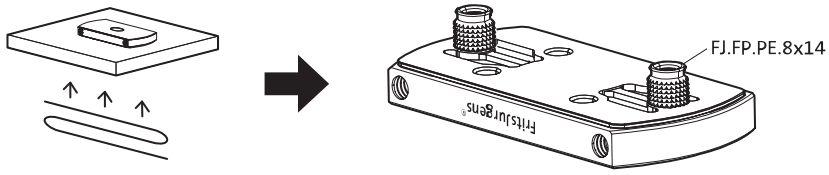

System M

Manual de fresado y montaje

FritsJurgens Juego - 40 mm Clase C - acero inoxidable

FritsJurgens®

Instrucciones de fresado

BP.M.40.C.X.SS

TP.X.40.G.X.SS

FP.M.X.X.FS.SS

FP.M.X.X.FR.SS

Instrucciones de montaje

ø8 mm (5/16")

ø8 mm (5/16")

ø7.5 mm (19/64")

8 mm (5/16")

8 mm (5/16")

8 mm (5/16")

30 mm (13/16")

30 mm (13/16")

30 mm (13/16")

1

2

1

2

3