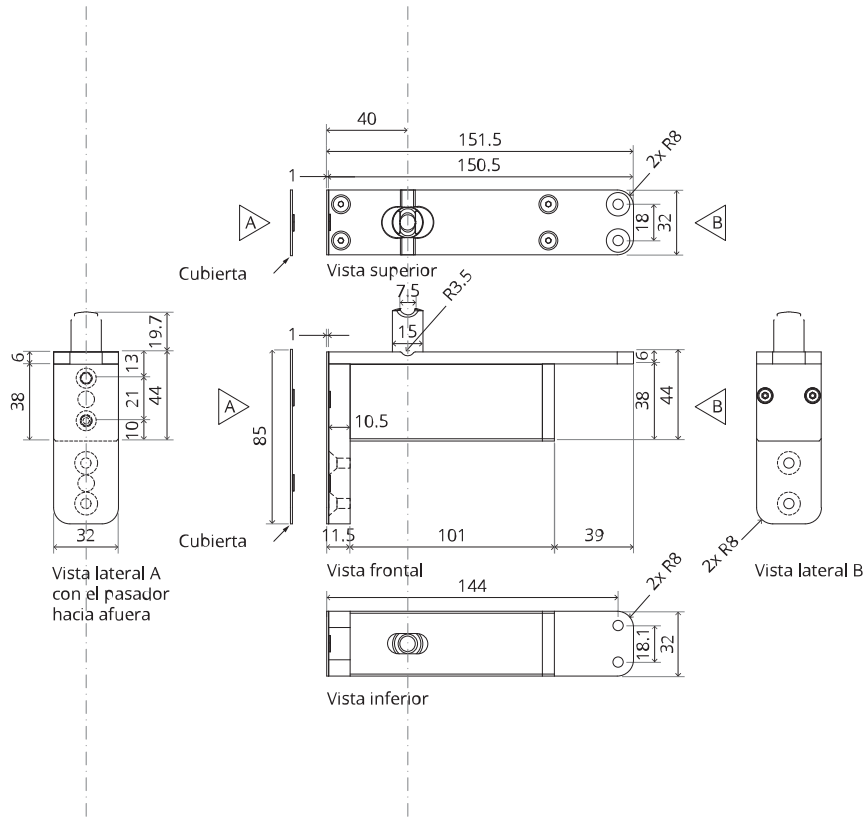

System M

Manual de fresado y montaje

FritsJurgens Juego - 40 mm Clase C - acero inoxidable

FritsJurgens®

Instrucciones de fresado

BP.M.40.C.X.SS

TP.X.40.G.X.SS

FP.M.X.X.FS.SS

FP.M.X.X.FR.SS

Instrucciones de montaje

ø8 mm (5/16")

ø8 mm (5/16")

ø7.5 mm (19/64")

8 mm (5/16")

8 mm (5/16")

8 mm (5/16")

30 mm (13/16")

30 mm (13/16")

30 mm (13/16")

1

2

1

2

3