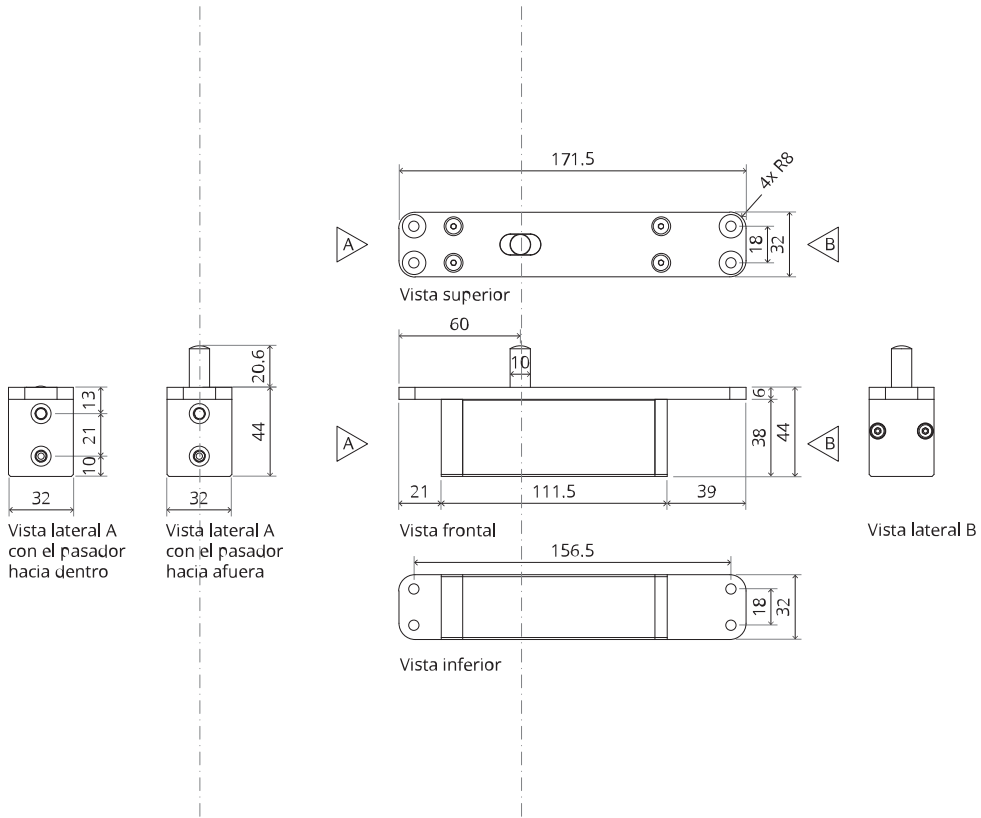

System M

Manual de fresado y montaje

FritsJurgens Juego - 70 mm Clase AA - invisible

FritsJurgens®

Instrucciones de fresado

BP.M.70.AA.X.XX

TP.X.70.B.X.XX

TP.X.TP-R.G.X. __

FP.M.X.X.FS.SS

FP.M.X.X.FR.SS

Instrucciones de montaje

ø8 mm (5/16")

ø8 mm (5/16")

ø7.5 mm (19/64")

8 mm (5/16")

8 mm (5/16")

8 mm (5/16")

30 mm (13/16")

30 mm (13/16")

30 mm (13/16")

1

2

1

2