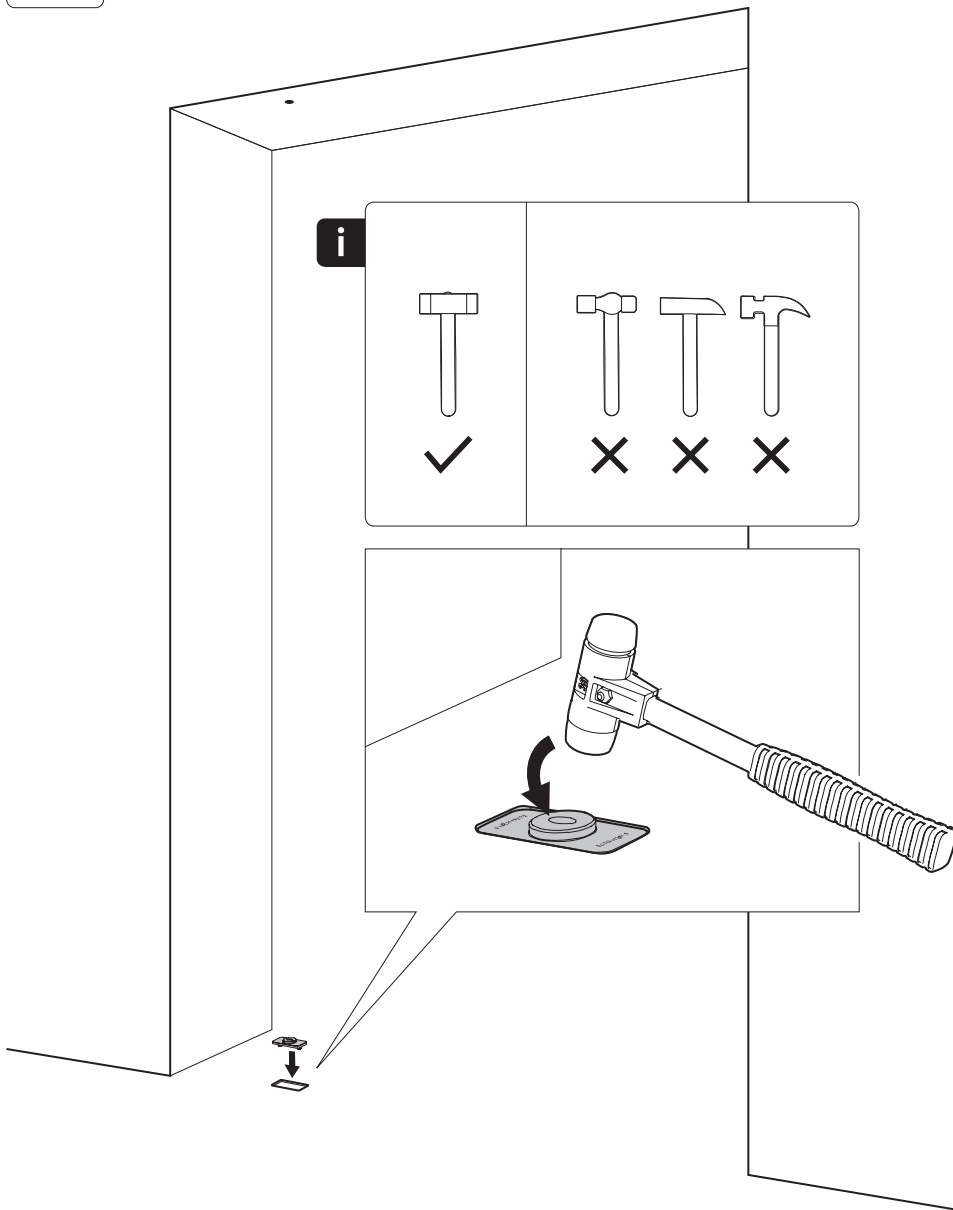

System M

Manual de fresado y montaje

FritsJurgens Juego - 70 mm Clase AA - invisible

FritsJurgens®

Instrucciones de fresado

BP.M.70.AA.X.XX

TP.X.70.B.X.XX

TP.X.TP-R.G.X. __

FP.M.X.X.FS.SS

FP.M.X.X.FR.SS

Instrucciones de montaje

ø8 mm (5/16")

ø8 mm (5/16")

ø7.5 mm (19/64")

8 mm (5/16")

8 mm (5/16")