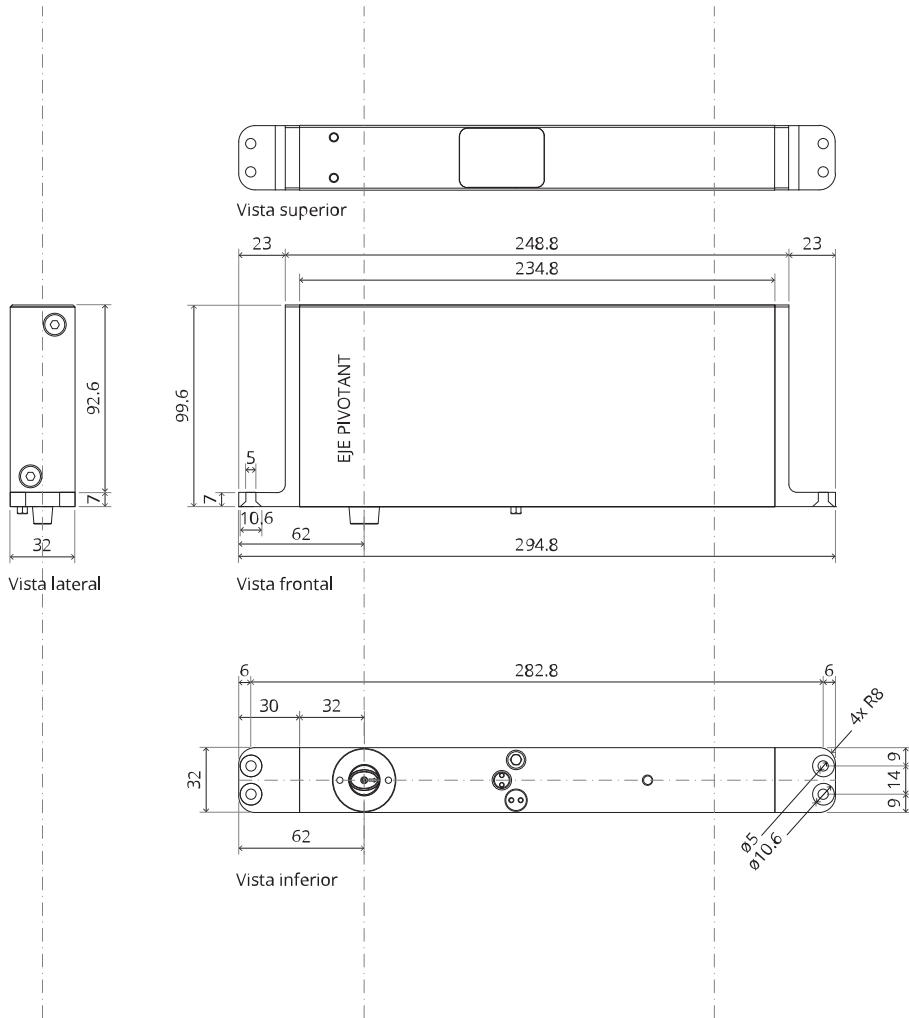

System M

Manual de fresado y montaje

FritsJurgens Juego - 70 mm Clase AA - invisible

FritsJurgens®

Instrucciones de fresado

BP.M.70.AA.X.XX

TP.X.70.B.X.XX

TP.X.TP-R.G.X. __

FP.M.X.X.FS.SS

FP.M.X.X.FR.SS

Instrucciones de montaje

ø8 mm (5/16")

ø8 mm (5/16")

ø7.5 mm (19/64")

8 mm (5/16")

8 mm (5/16")

8 mm (5/16")

30 mm (13/16")

30 mm (13/16")

30 mm (13/16")

1

2

1

2