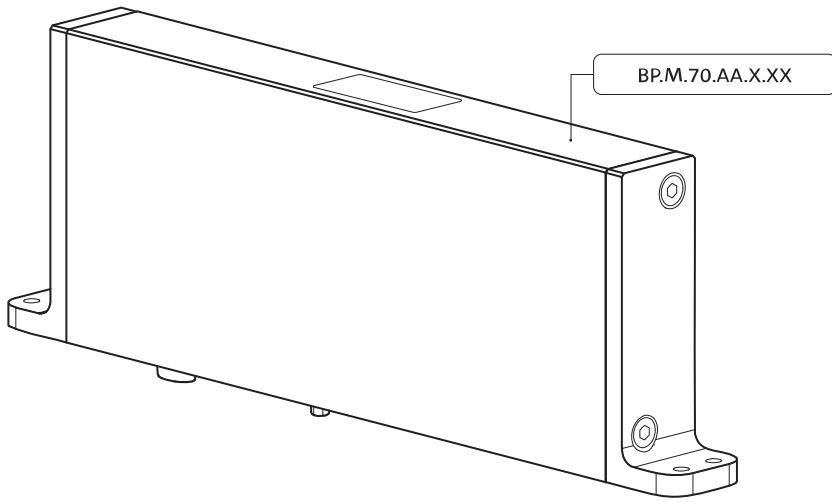

System M

Manual de fresado y montaje

FritsJurgens Juego - 70 mm Clase AA - invisible

FritsJurgens®

Instrucciones de fresado

BP.M.70.AA.X.XX

TP.X.70.B.X.XX

TP.X.TP-R.G.X. __

FP.M.X.X.FS.SS

FP.M.X.X.FR.SS

Instrucciones de montaje

ø8 mm (5/16")

ø8 mm (5/16")

ø7.5 mm (19/64")

8 mm (5/16")

8 mm (5/16")