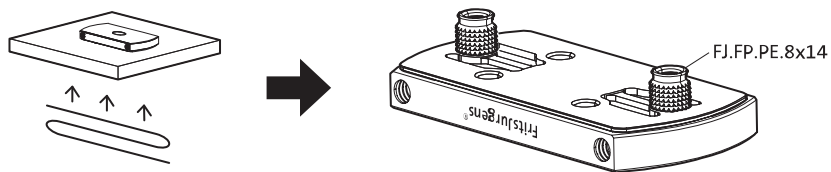

System M

Manual de fresado y montaje

FritsJurgens Juego - 70 mm Clase AA - invisible

FritsJurgens®

Instrucciones de fresado

BP.M.70.AA.X.XX

TP.X.70.B.X.XX

TP.X.TP-R.G.X. __

FP.M.X.X.FS.SS

FP.M.X.X.FR.SS

Instrucciones de montaje

ø8 mm (5/16")

ø8 mm (5/16")

ø7.5 mm (19/64")

8 mm (5/16")

8 mm (5/16")

8 mm (5/16")

30 mm (13/16")

30 mm (13/16")

30 mm (13/16")

1

2

1

2