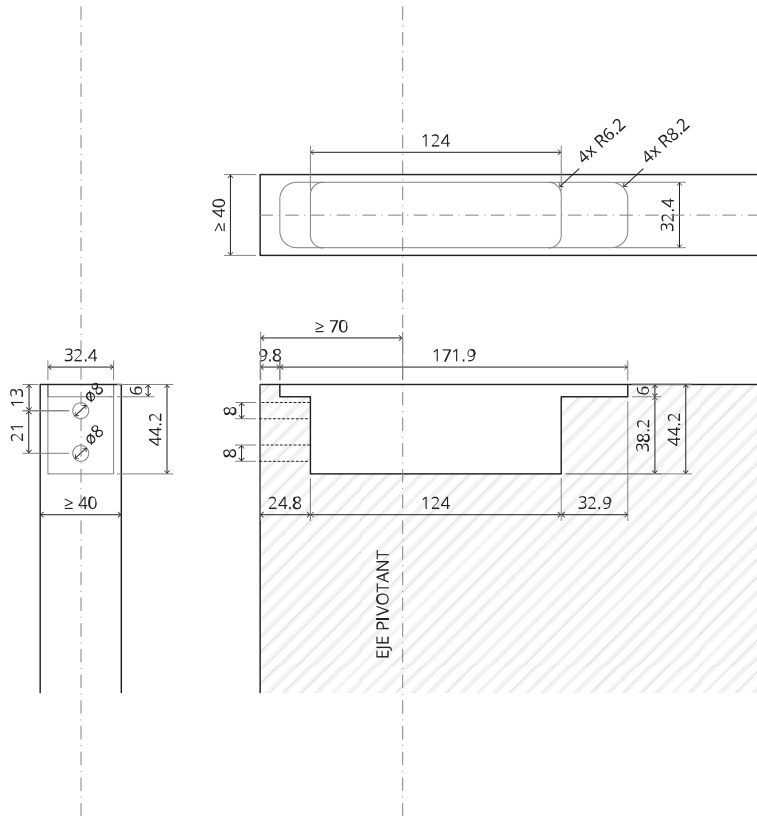

System M

Manual de fresado y montaje

FritsJurgens Juego - 70 mm Clase AA - invisible

FritsJurgens®

Instrucciones de fresado

BP.M.70.AA.X.XX

TP.X.70.B.X.XX

TP.X.TP-R.G.X. __

FP.M.X.X.FS.SS

FP.M.X.X.FR.SS

Instrucciones de montaje

ø8 mm (5/16")

ø8 mm (5/16")

ø7.5 mm (19/64")

8 mm (5/16")

8 mm (5/16")

8 mm (5/16")

30 mm (13/16")

30 mm (13/16")

30 mm (13/16")

1

2

1

2