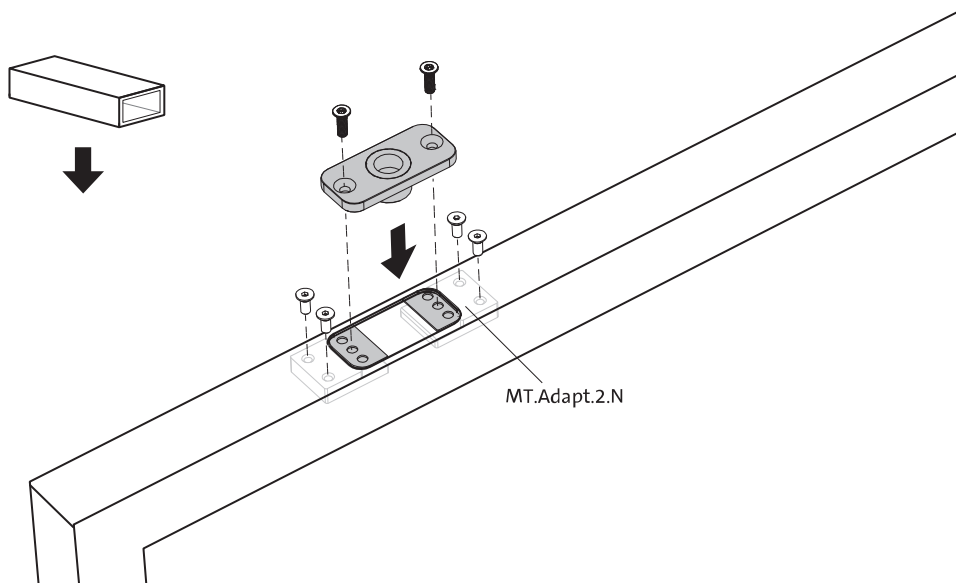

System M

Manual de fresado y montaje

FritsJurgens Juego - 70 mm Clase AA - invisible

FritsJurgens®

Instrucciones de fresado

BP.M.70.AA.X.XX

TP.X.70.B.X.XX

TP.X.TP-R.G.X. __

FP.M.X.X.FS.SS

FP.M.X.X.FR.SS

Instrucciones de montaje

ø8 mm (5/16")

ø8 mm (5/16")

ø7.5 mm (19/64")

8 mm (5/16")

8 mm (5/16")

8 mm (5/16")

30 mm (13/16")

30 mm (13/16")

30 mm (13/16")

1

2

1

2