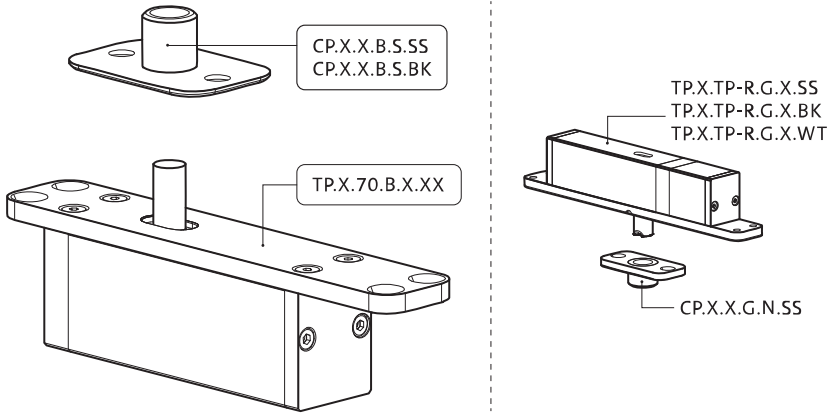

System M

Manual de fresado y montaje

FritsJurgens Juego - 70 mm Clase AA - invisible

FritsJurgens®

Instrucciones de fresado

BP.M.70.AA.X.XX

TP.X.70.B.X.XX

TP.X.TP-R.G.X. __

FP.M.X.X.FS.SS

FP.M.X.X.FR.SS

Instrucciones de montaje

ø8 mm (5/16")

ø8 mm (5/16")

ø7.5 mm (19/64")

8 mm (5/16")

8 mm (5/16")

8 mm (5/16")

30 mm (13/16")

30 mm (13/16")

30 mm (13/16")

1

2

1

2