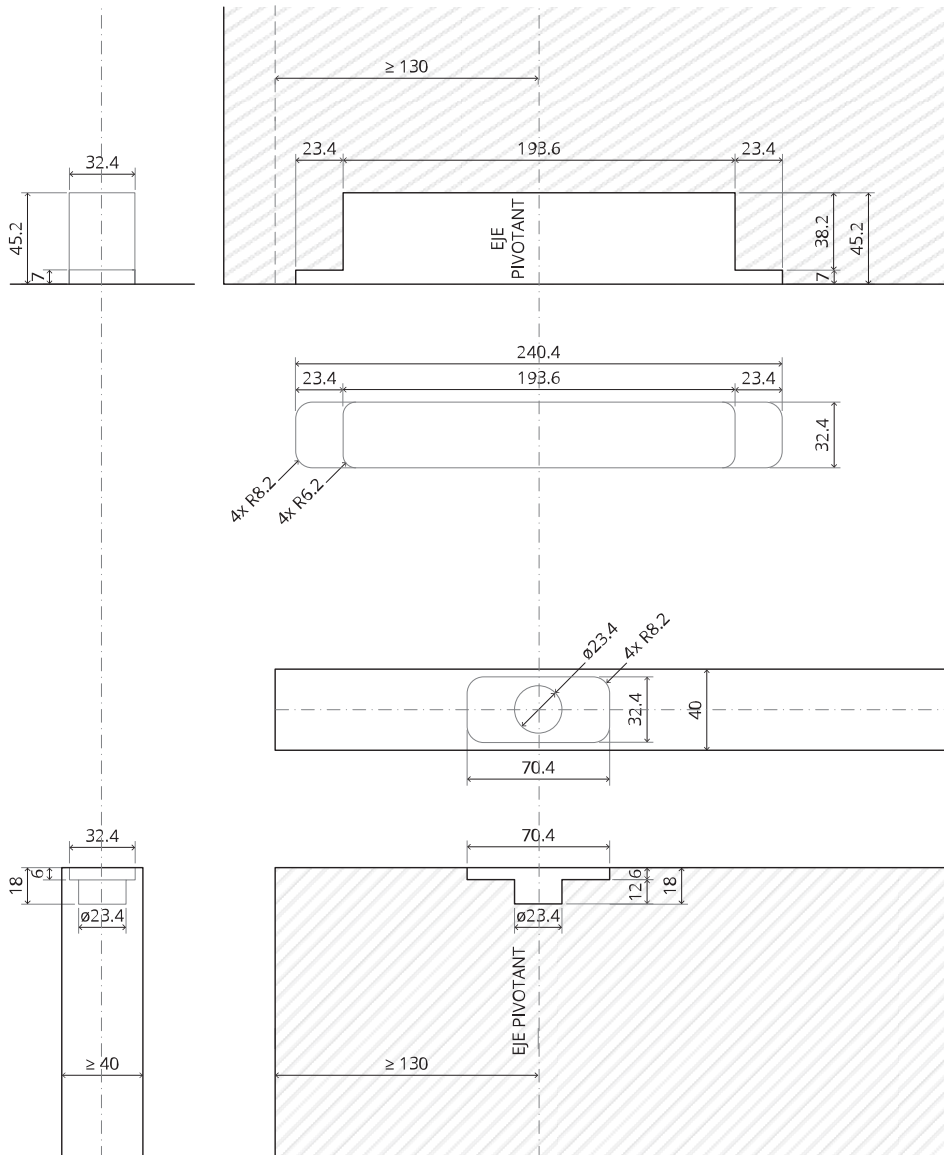

System M

Manual de fresado y montaje

FritsJurgens Juego - 70 mm Clase AA - invisible

FritsJurgens®

Instrucciones de fresado

BP.M.70.AA.X.XX

TP.X.70.B.X.XX

TP.X.TP-R.G.X. __

FP.M.X.X.FS.SS

FP.M.X.X.FR.SS

Instrucciones de montaje

ø8 mm (5/16")

ø8 mm (5/16")

ø7.5 mm (19/64")

8 mm (5/16")

8 mm (5/16")

8 mm (5/16")

30 mm (13/16")

30 mm (13/16")

30 mm (13/16")

1

2

1

2