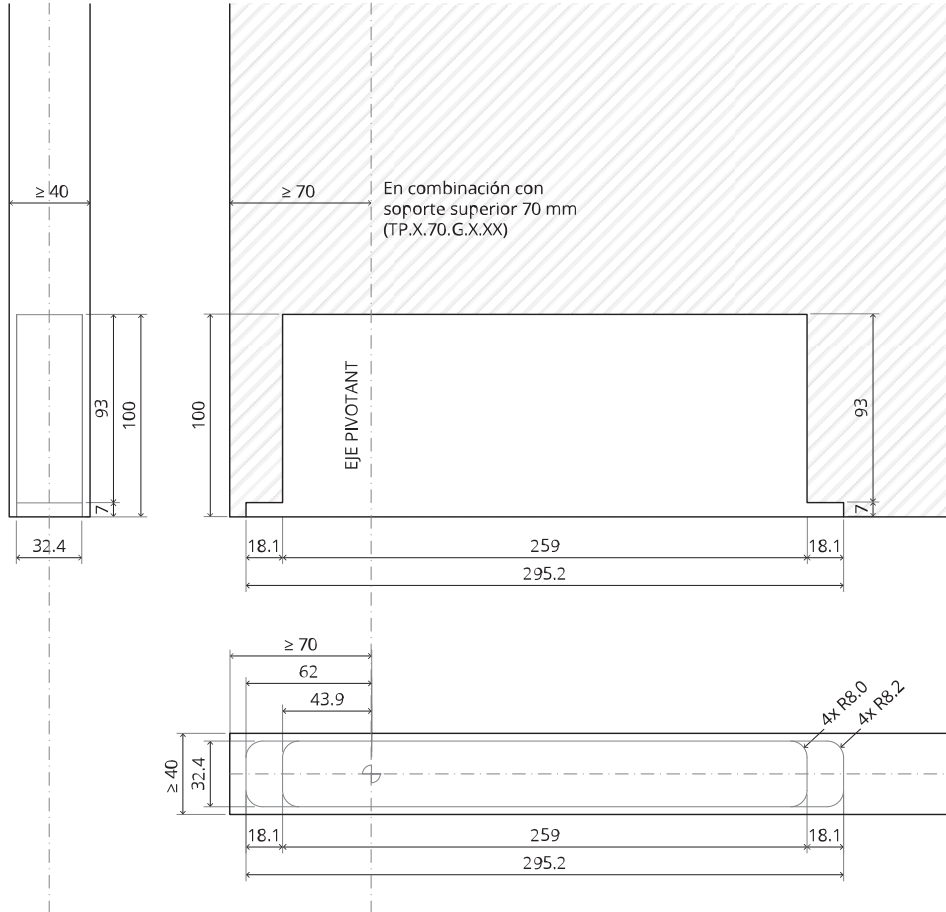

System M

Manual de fresado y montaje

FritsJurgens Juego - 70 mm Clase AA - invisible

FritsJurgens®

Instrucciones de fresado

BP.M.70.AA.X.XX

TP.X.70.B.X.XX

TP.X.TP-R.G.X. __

FP.M.X.X.FS.SS

FP.M.X.X.FR.SS

Instrucciones de montaje

ø8 mm (5/16")

ø8 mm (5/16")

ø7.5 mm (19/64")

8 mm (5/16")

8 mm (5/16")

8 mm (5/16")

30 mm (13/16")

30 mm (13/16")

30 mm (13/16")

1

2

1

2