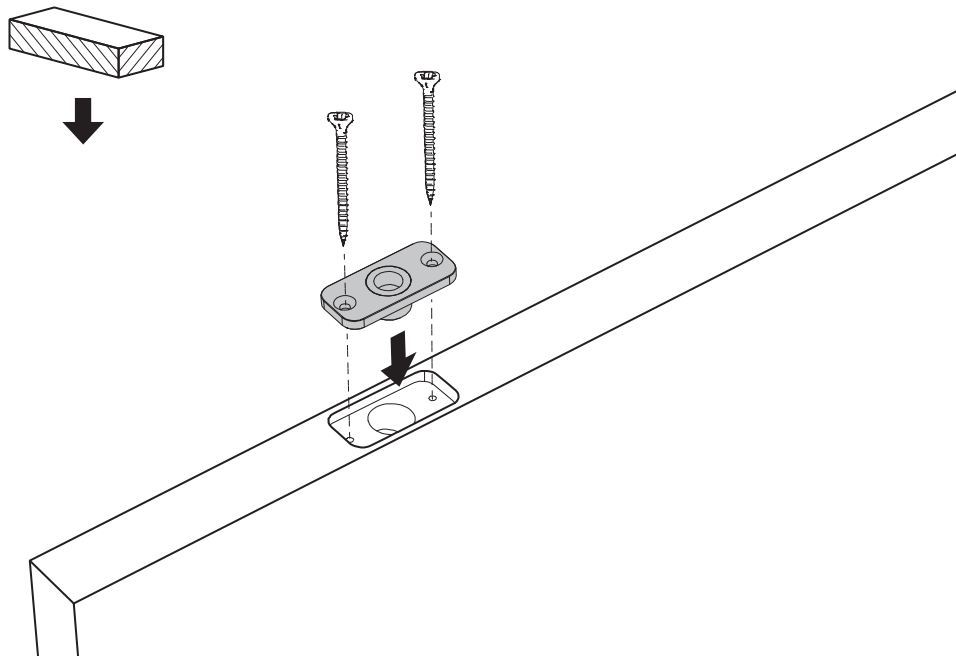

System M

Manual de fresado y montaje

FritsJurgens Juego - 70 mm Clase AA - invisible

FritsJurgens®

Instrucciones de fresado

BP.M.70.AA.X.XX

TP.X.70.B.X.XX

TP.X.TP-R.G.X. __

FP.M.X.X.FS.SS

FP.M.X.X.FR.SS

Instrucciones de montaje

ø8 mm (5/16")

ø8 mm (5/16")

ø7.5 mm (19/64")

8 mm (5/16")

8 mm (5/16")

8 mm (5/16")

30 mm (13/16")

30 mm (13/16")

30 mm (13/16")

1

2

1

2