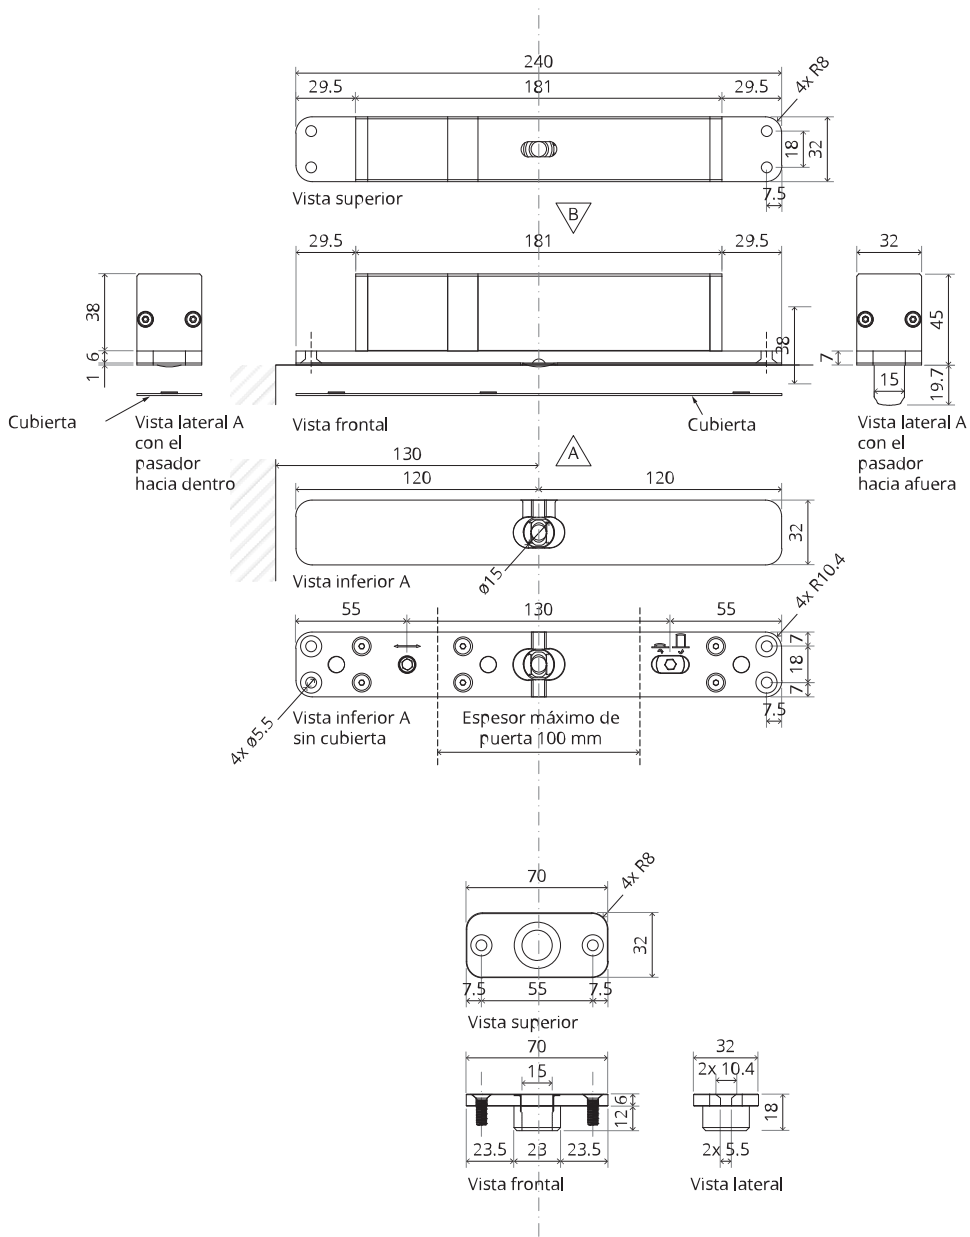

System M

Manual de fresado y montaje

FritsJurgens Juego - 70 mm Clase AA - invisible

FritsJurgens®

Instrucciones de fresado

BP.M.70.AA.X.XX

TP.X.70.B.X.XX

TP.X.TP-R.G.X. __

FP.M.X.X.FS.SS

FP.M.X.X.FR.SS

Instrucciones de montaje

ø8 mm (5/16")

ø8 mm (5/16")

ø7.5 mm (19/64")

8 mm (5/16")

8 mm (5/16")

8 mm (5/16")

30 mm (13/16")

30 mm (13/16")

30 mm (13/16")

1

2

1

2