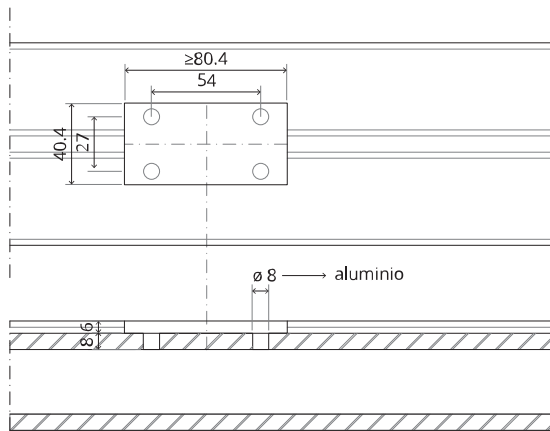

System M

Manual de fresado y montaje

FritsJurgens Juego - 70 mm Clase AA - invisible

FritsJurgens®

Instrucciones de fresado

BP.M.70.AA.X.XX

TP.X.70.B.X.XX

TP.X.TP-R.G.X. __

FP.M.X.X.FS.SS

FP.M.X.X.FR.SS

Instrucciones de montaje

ø8 mm (5/16")

ø8 mm (5/16")

ø7.5 mm (19/64")

8 mm (5/16")

8 mm (5/16")

8 mm (5/16")

30 mm (13/16")

30 mm (13/16")

30 mm (13/16")

1

2

1

2