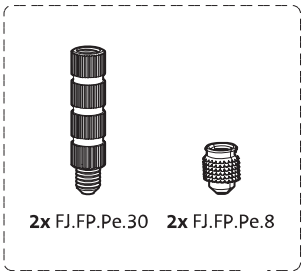

System M

Manual de fresado y montaje

FritsJurgens Juego - 70 mm Clase AA - invisible

FritsJurgens®

Instrucciones de fresado

BP.M.70.AA.X.XX

TP.X.70.B.X.XX

TP.X.TP-R.G.X. __

FP.M.X.X.FS.SS

FP.M.X.X.FR.SS

Instrucciones de montaje

ø8 mm (5/16")

ø8 mm (5/16")

ø7.5 mm (19/64")

8 mm (5/16")

8 mm (5/16")

8 mm (5/16")

30 mm (13/16")

30 mm (13/16")

30 mm (13/16")

1

2

1

2