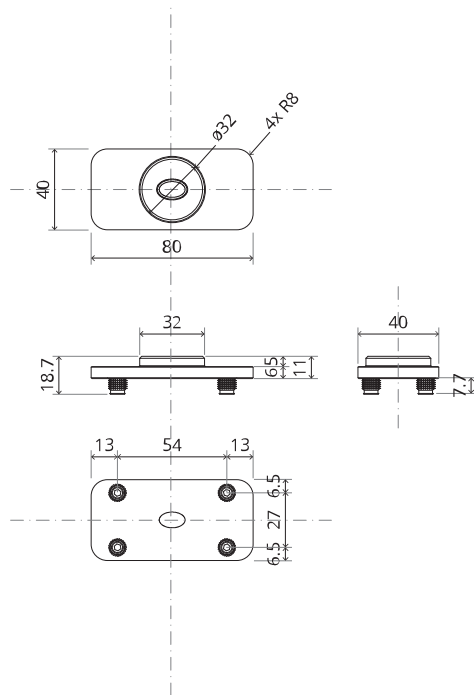

System M

Manual de fresado y montaje

FritsJurgens Juego - 70 mm Clase AA - invisible

FritsJurgens®

Instrucciones de fresado

BP.M.70.AA.X.XX

TP.X.70.B.X.XX

TP.X.TP-R.G.X. __

FP.M.X.X.FS.SS

FP.M.X.X.FR.SS

Instrucciones de montaje

ø8 mm (5/16")

ø8 mm (5/16")

ø7.5 mm (19/64")

8 mm (5/16")

8 mm (5/16")

8 mm (5/16")

30 mm (13/16")

30 mm (13/16")

30 mm (13/16")

1

2

1

2