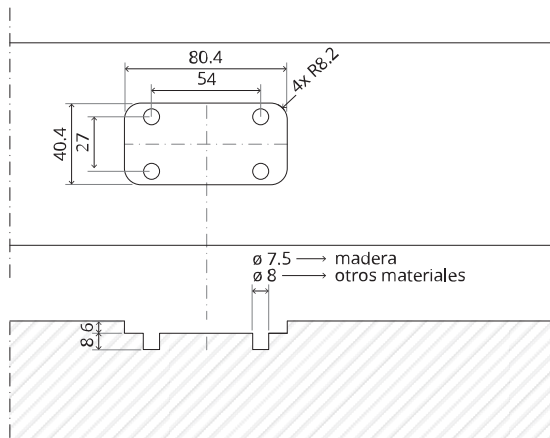

System M

Manual de fresado y montaje

FritsJurgens Juego - 70 mm Clase AA - invisible

FritsJurgens®

Instrucciones de fresado

BP.M.70.AA.X.XX

TP.X.70.B.X.XX

TP.X.TP-R.G.X. __

FP.M.X.X.FS.SS

FP.M.X.X.FR.SS

Instrucciones de montaje

ø8 mm (5/16")

ø8 mm (5/16")

ø7.5 mm (19/64")

8 mm (5/16")

8 mm (5/16")

8 mm (5/16")

30 mm (13/16")

30 mm (13/16")

30 mm (13/16")

1

2

1

2