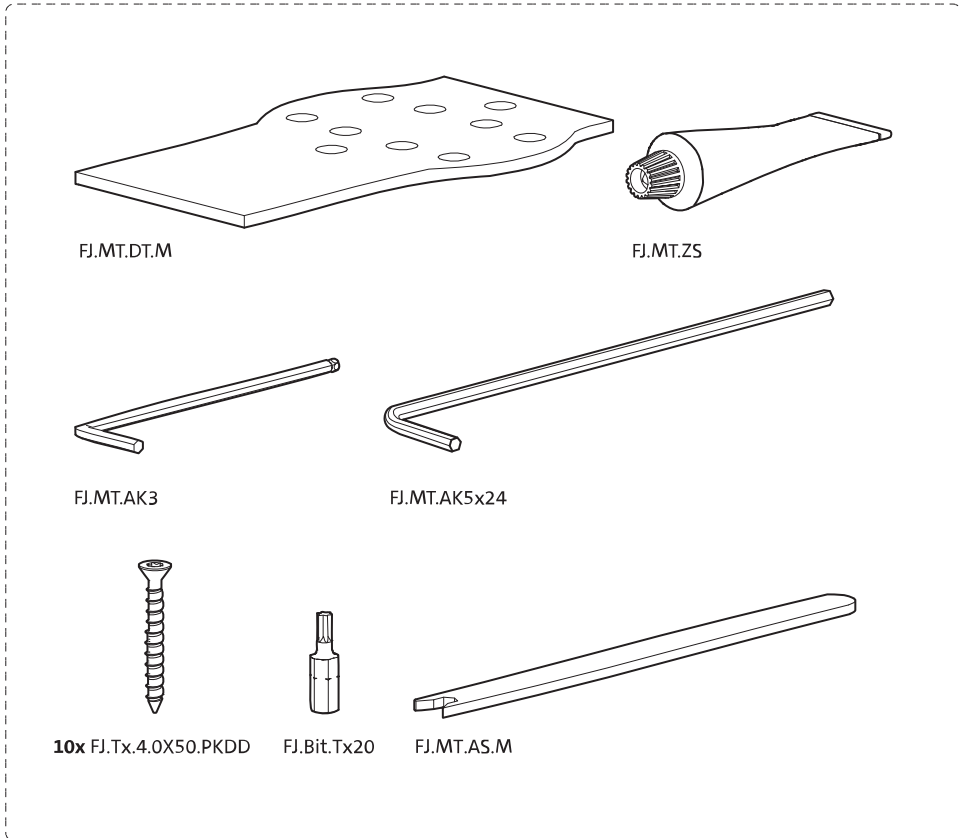

FP.M.X.X.FS.SS

FP.M.X.X.FR.SS

Instrucciones de montaje

ø8 mm (5/16")

ø8 mm (5/16")

ø7.5 mm (19/64")

8 mm (5/16")

8 mm (5/16")

8 mm (5/16")

30 mm (13/16")

30 mm (13/16")

30 mm (13/16")

1

2

1

2