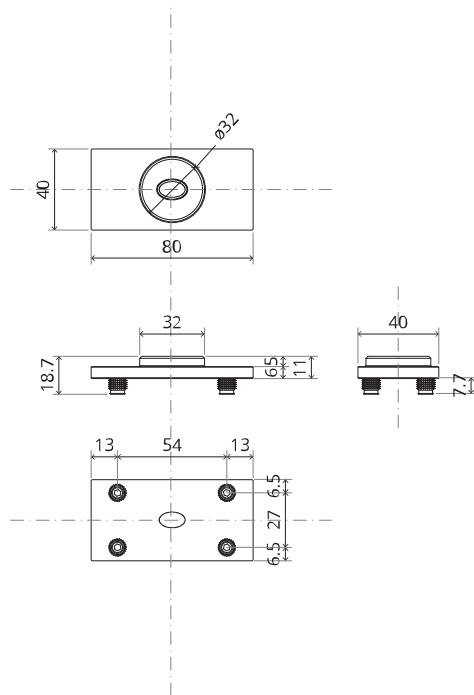

System M

Manual de fresado y montaje

FritsJurgens Juego - 70 mm Clase AA - invisible

FritsJurgens®

Instrucciones de fresado

BP.M.70.AA.X.XX

TP.X.70.B.X.XX

TP.X.TP-R.G.X. __

FP.M.X.X.FS.SS

FP.M.X.X.FR.SS

Instrucciones de montaje

ø8 mm (5/16")

ø8 mm (5/16")

ø7.5 mm (19/64")

8 mm (5/16")

8 mm (5/16")

8 mm (5/16")

30 mm (13/16")

30 mm (13/16")

30 mm (13/16")

1

2

1

2