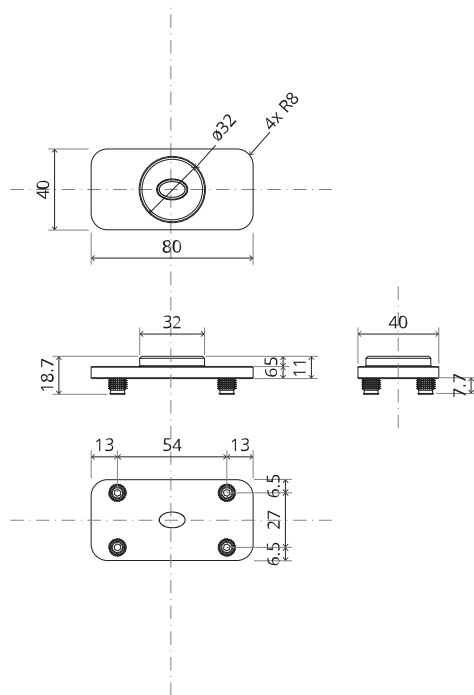

System M

Manual de fresado y montaje

FritsJurgens Juego - 70 mm Clase C - invisible

FritsJurgens®

Instrucciones de fresado

BP.M.70.C.X.XX

TP.X.70.G.X.XX

TP.X.TP-R.G.X. __

FP.M.X.X.FS.SS

FP.M.X.X.FR.SS

Instrucciones de montaje

ø8 mm (5/16")

ø8 mm (5/16")

ø7.5 mm (19/64")

8 mm (5/16")

8 mm (5/16")

8 mm (5/16")

30 mm (13/16")

30 mm (13/16")

30 mm (13/16")

1

2

1

2