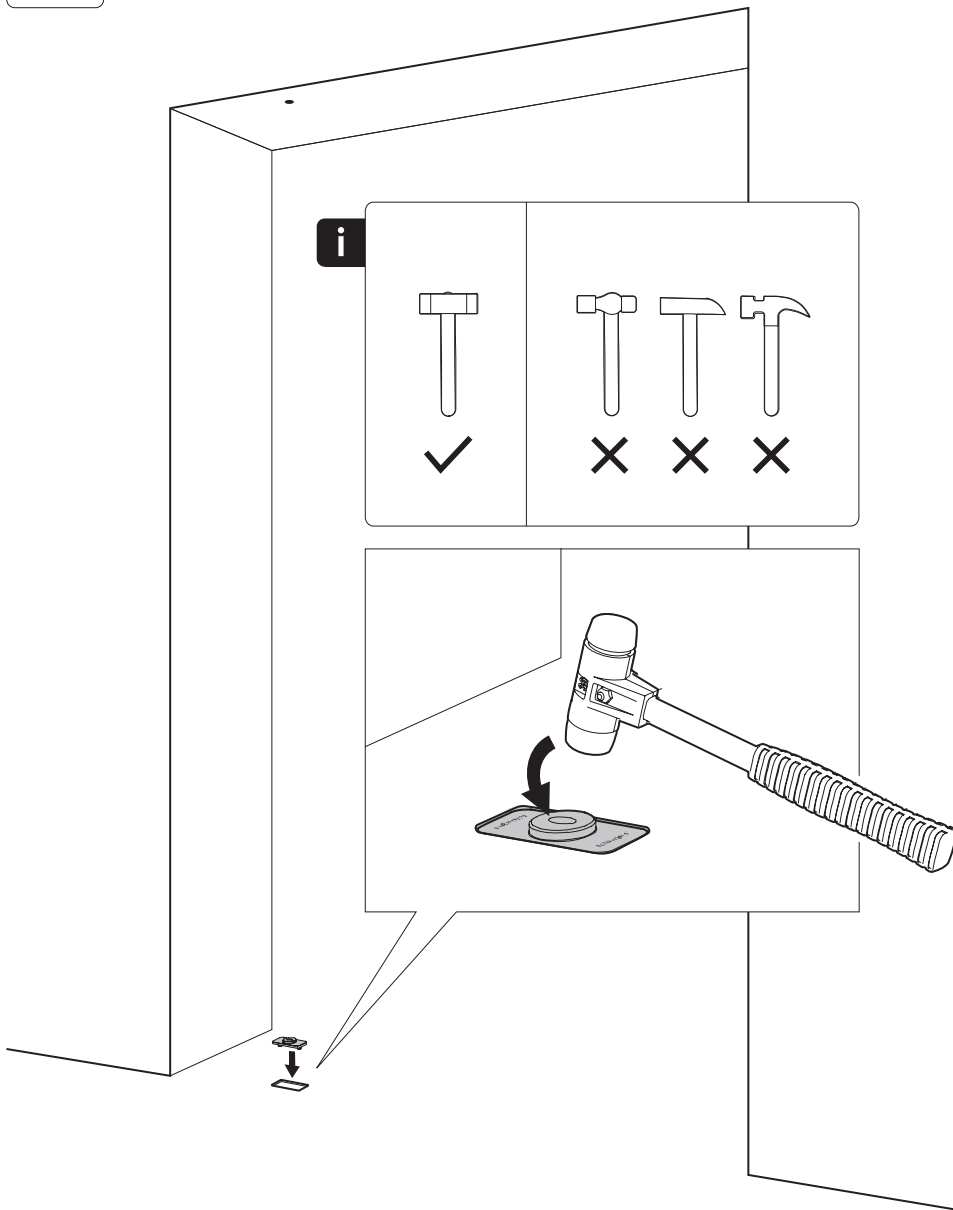

System M

Manual de fresado y montaje

FritsJurgens Juego - 70 mm Clase C - invisible

FritsJurgens®

Instrucciones de fresado

BP.M.70.C.X.XX

TP.X.70.G.X.XX

TP.X.TP-R.G.X. __

FP.M.X.X.FS.SS

FP.M.X.X.FR.SS

Instrucciones de montaje

ø8 mm (5/16")

ø8 mm (5/16")

ø7.5 mm (19/64")

8 mm (5/16")

8 mm (5/16")