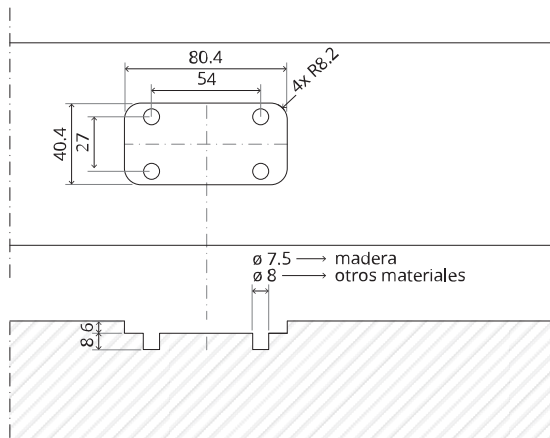

System M

Manual de fresado y montaje

FritsJurgens Juego - 70 mm Clase C - invisible

FritsJurgens®

Instrucciones de fresado

BP.M.70.C.X.XX

TP.X.70.G.X.XX

TP.X.TP-R.G.X. __

FP.M.X.X.FS.SS

FP.M.X.X.FR.SS

Instrucciones de montaje

ø8 mm (5/16")

ø8 mm (5/16")

ø7.5 mm (19/64")

8 mm (5/16")

8 mm (5/16")

8 mm (5/16")

30 mm (13/16")

30 mm (13/16")

30 mm (13/16")

1

2

1

2