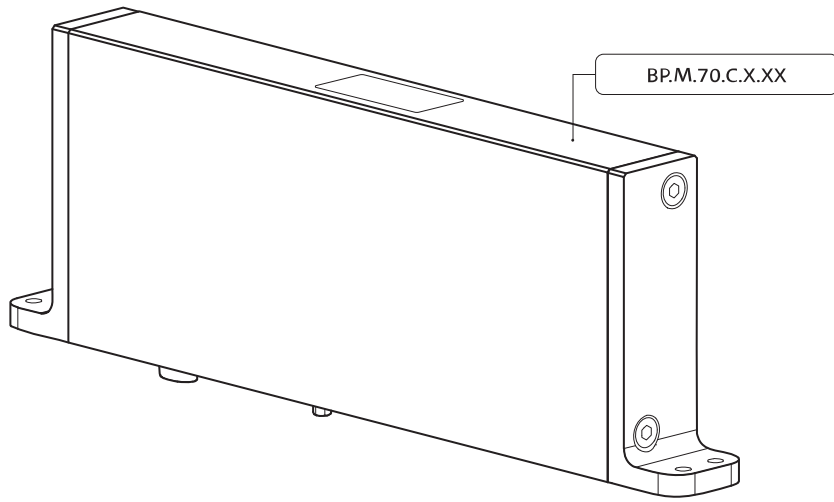

System M

Manual de fresado y montaje

FritsJurgens Juego - 70 mm Clase C - invisible

FritsJurgens®

Instrucciones de fresado

BP.M.70.C.X.XX

TP.X.70.G.X.XX

TP.X.TP-R.G.X. __

FP.M.X.X.FS.SS

FP.M.X.X.FR.SS

Instrucciones de montaje

ø8 mm (5/16")

ø8 mm (5/16")

ø7.5 mm (19/64")

8 mm (5/16")

8 mm (5/16")