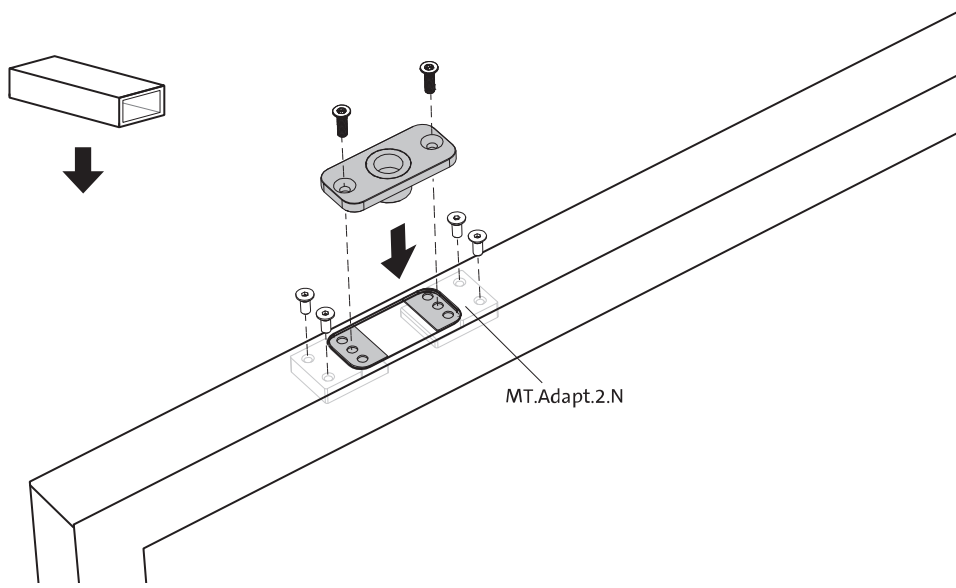

System M

Manual de fresado y montaje

FritsJurgens Juego - 70 mm Clase C - invisible

FritsJurgens®

Instrucciones de fresado

BP.M.70.C.X.XX

TP.X.70.G.X.XX

TP.X.TP-R.G.X. __

FP.M.X.X.FS.SS

FP.M.X.X.FR.SS

Instrucciones de montaje

ø8 mm (5/16")

ø8 mm (5/16")

ø7.5 mm (19/64")

8 mm (5/16")

8 mm (5/16")

8 mm (5/16")

30 mm (13/16")

30 mm (13/16")

30 mm (13/16")

1

2

1

2