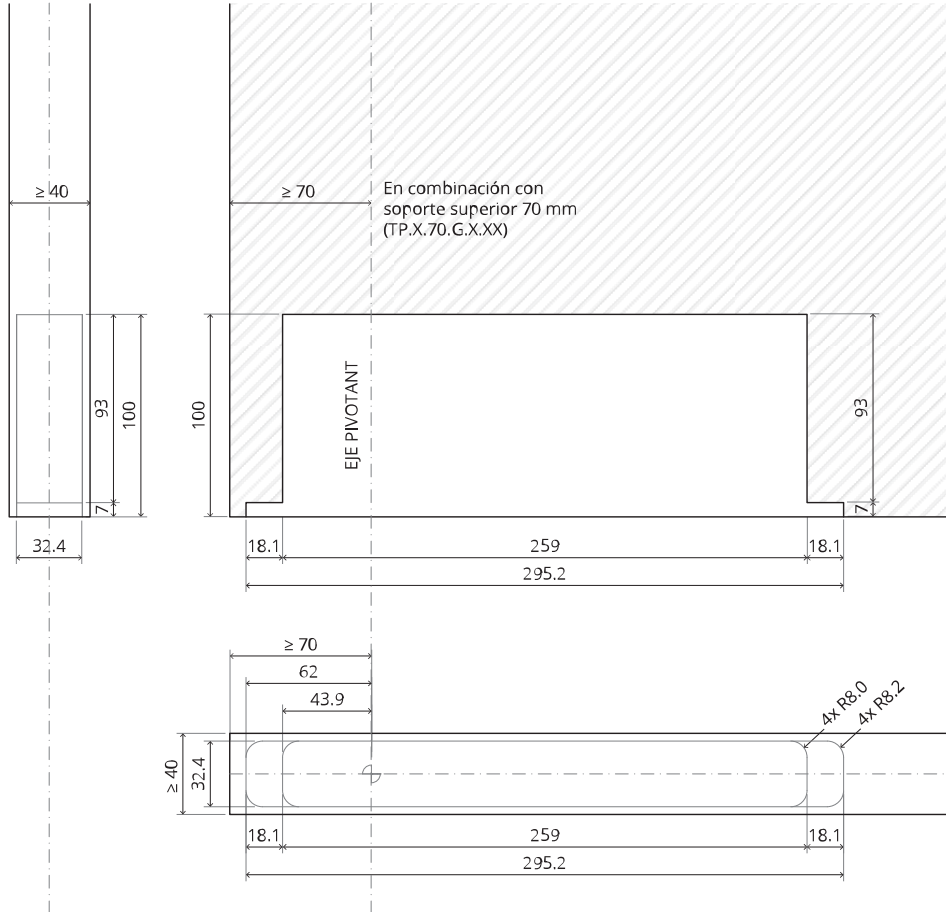

System M

Manual de fresado y montaje

FritsJurgens Juego - 70 mm Clase C - invisible

FritsJurgens®

Instrucciones de fresado

BP.M.70.C.X.XX

TP.X.70.G.X.XX

TP.X.TP-R.G.X. __

FP.M.X.X.FS.SS

FP.M.X.X.FR.SS

Instrucciones de montaje

ø8 mm (5/16")

ø8 mm (5/16")

ø7.5 mm (19/64")

8 mm (5/16")

8 mm (5/16")

8 mm (5/16")

30 mm (13/16")

30 mm (13/16")

30 mm (13/16")

1

2

1

2