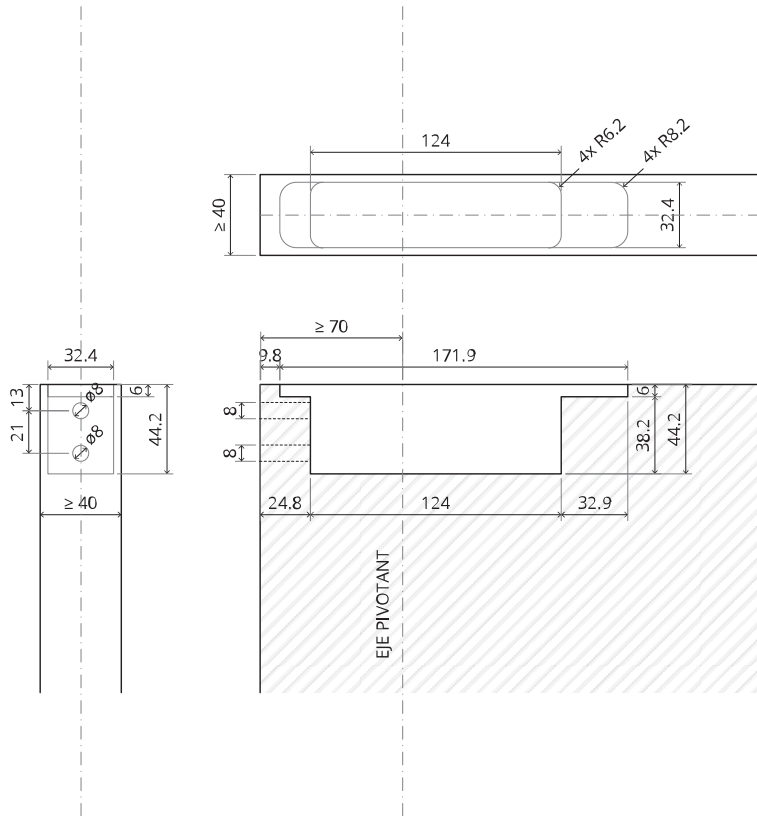

System M

Manual de fresado y montaje

FritsJurgens Juego - 70 mm Clase C - invisible

FritsJurgens®

Instrucciones de fresado

BP.M.70.C.X.XX

TP.X.70.G.X.XX

TP.X.TP-R.G.X. __

FP.M.X.X.FS.SS

FP.M.X.X.FR.SS

Instrucciones de montaje

ø8 mm (5/16")

ø8 mm (5/16")

ø7.5 mm (19/64")

8 mm (5/16")

8 mm (5/16")

8 mm (5/16")

30 mm (13/16")

30 mm (13/16")

30 mm (13/16")

1

2

1

2