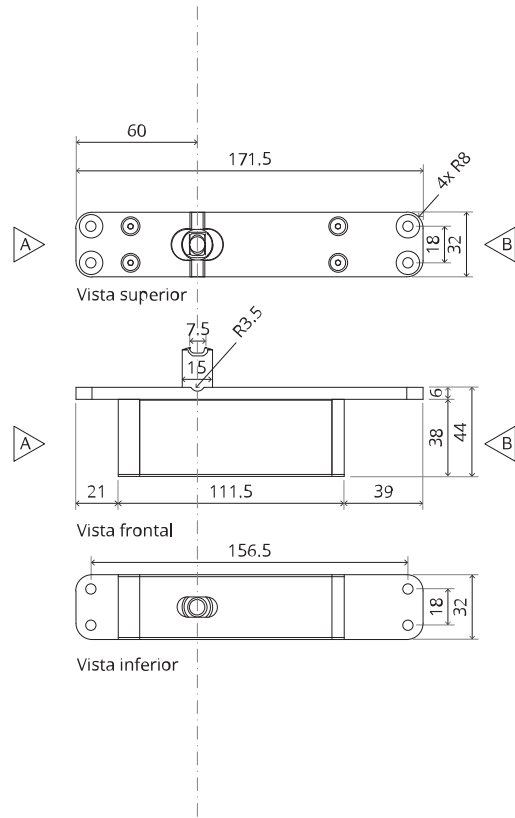

System M

Manual de fresado y montaje

FritsJurgens Juego - 70 mm Clase C - invisible

FritsJurgens®

Instrucciones de fresado

BP.M.70.C.X.XX

TP.X.70.G.X.XX

TP.X.TP-R.G.X. __

FP.M.X.X.FS.SS

FP.M.X.X.FR.SS

Instrucciones de montaje

ø8 mm (5/16")

ø8 mm (5/16")

ø7.5 mm (19/64")

8 mm (5/16")

8 mm (5/16")

8 mm (5/16")

30 mm (13/16")

30 mm (13/16")

30 mm (13/16")

1

2

1

2