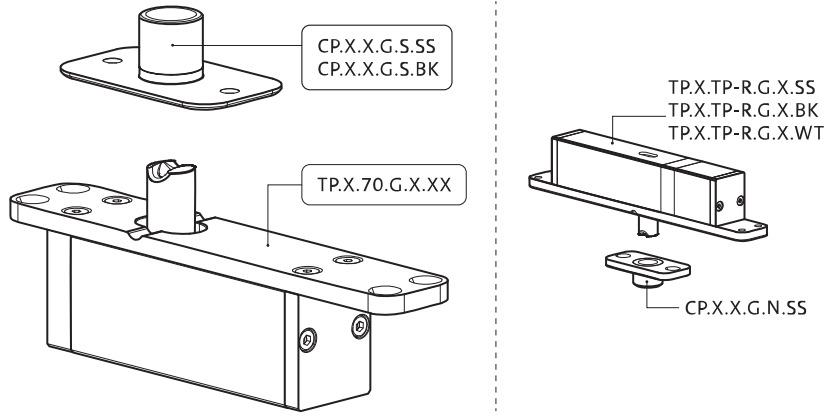

System M

Manual de fresado y montaje

FritsJurgens Juego - 70 mm Clase C - invisible

FritsJurgens®

Instrucciones de fresado

BP.M.70.C.X.XX

TP.X.70.G.X.XX

TP.X.TP-R.G.X. __

FP.M.X.X.FS.SS

FP.M.X.X.FR.SS

Instrucciones de montaje

ø8 mm (5/16")

ø8 mm (5/16")

ø7.5 mm (19/64")

8 mm (5/16")

8 mm (5/16")

8 mm (5/16")

30 mm (13/16")

30 mm (13/16")

30 mm (13/16")

1

2

1

2