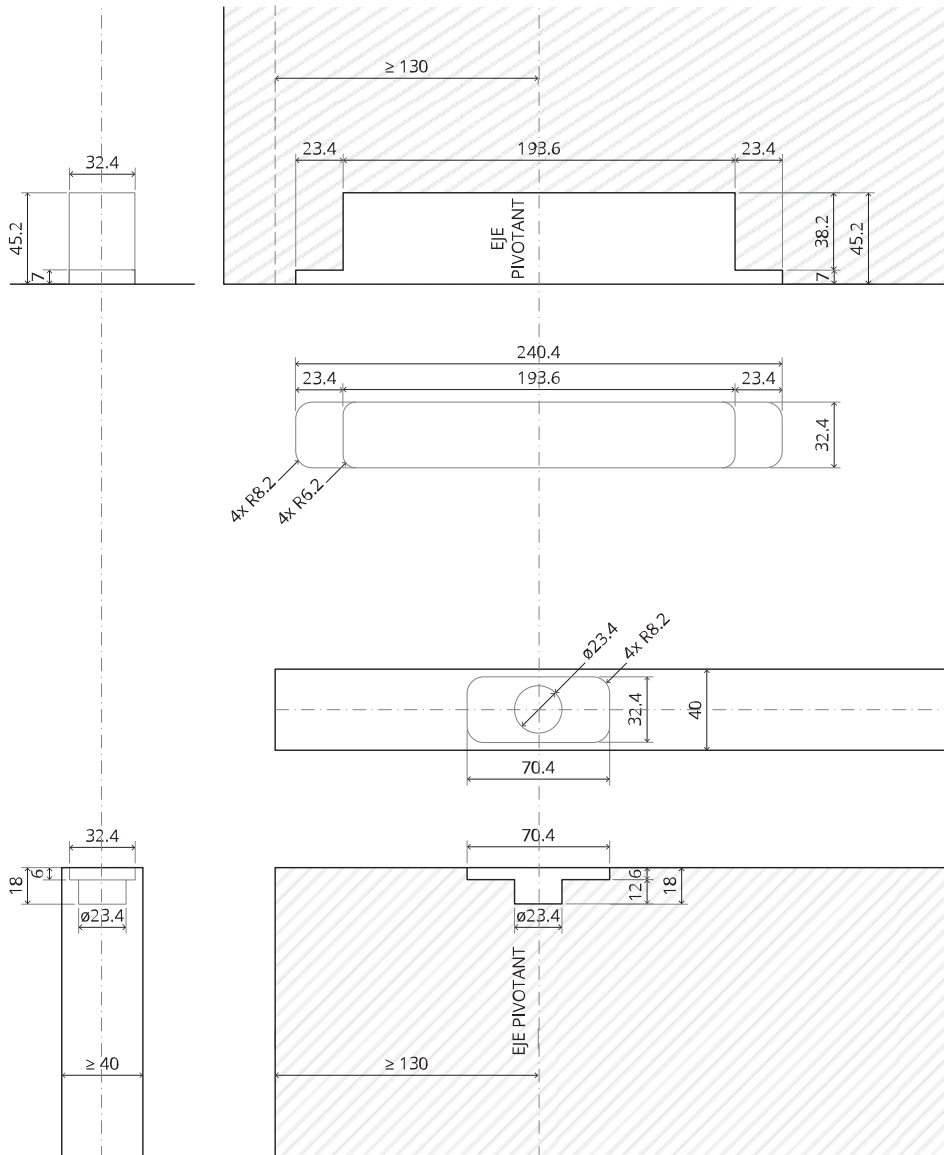

System M

Manual de fresado y montaje

FritsJurgens Juego - 70 mm Clase C - invisible

FritsJurgens®

Instrucciones de fresado

BP.M.70.C.X.XX

TP.X.70.G.X.XX

TP.X.TP-R.G.X. __

FP.M.X.X.FS.SS

FP.M.X.X.FR.SS

Instrucciones de montaje

ø8 mm (5/16")

ø8 mm (5/16")

ø7.5 mm (19/64")

8 mm (5/16")

8 mm (5/16")

8 mm (5/16")

30 mm (13/16")

30 mm (13/16")

30 mm (13/16")

1

2

1

2