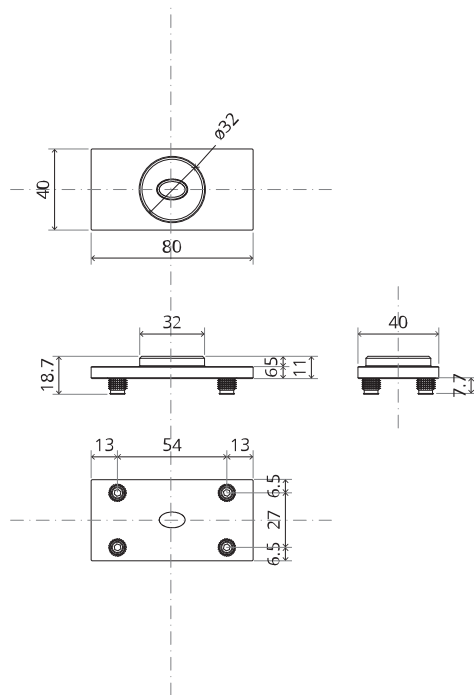

System M

Manual de fresado y montaje

FritsJurgens Juego - 70 mm Clase C - invisible

FritsJurgens®

Instrucciones de fresado

BP.M.70.C.X.XX

TP.X.70.G.X.XX

TP.X.TP-R.G.X. __

FP.M.X.X.FS.SS

FP.M.X.X.FR.SS

Instrucciones de montaje

ø8 mm (5/16")

ø8 mm (5/16")

ø7.5 mm (19/64")

8 mm (5/16")

8 mm (5/16")

8 mm (5/16")

30 mm (13/16")

30 mm (13/16")

30 mm (13/16")

1

2

1

2