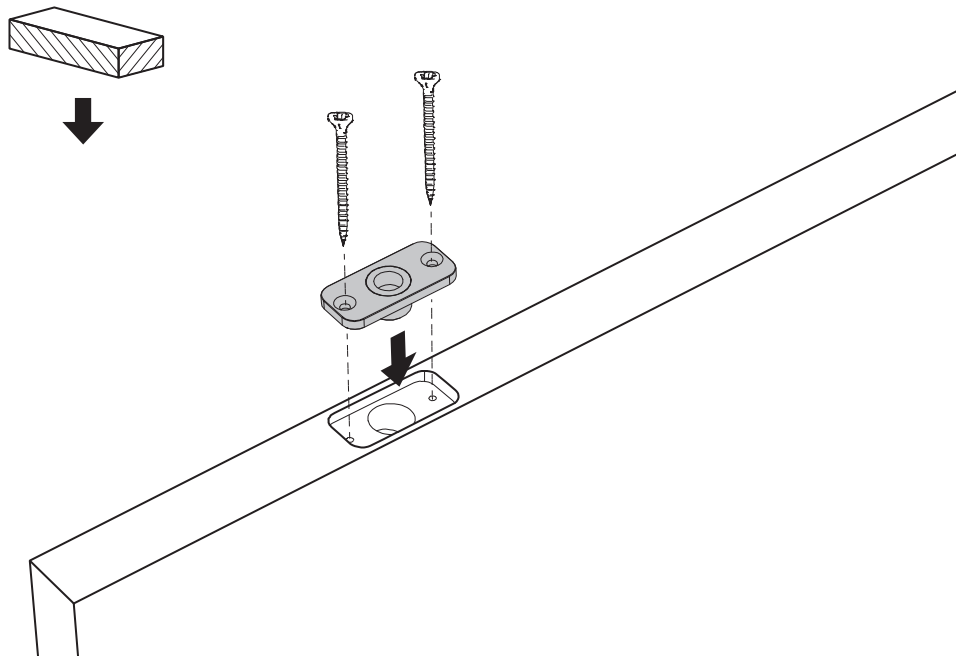

System M

Manual de fresado y montaje

FritsJurgens Juego - 70 mm Clase C - invisible

FritsJurgens®

Instrucciones de fresado

BP.M.70.C.X.XX

TP.X.70.G.X.XX

TP.X.TP-R.G.X. __

FP.M.X.X.FS.SS

FP.M.X.X.FR.SS

Instrucciones de montaje

ø8 mm (5/16")

ø8 mm (5/16")

ø7.5 mm (19/64")

8 mm (5/16")

8 mm (5/16")

8 mm (5/16")

30 mm (13/16")

30 mm (13/16")

30 mm (13/16")

1

2

1

2