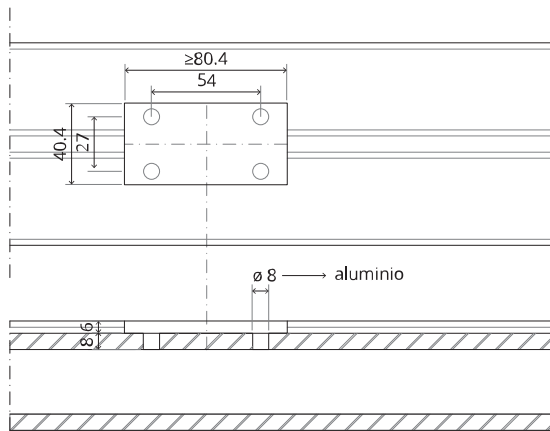

System M

Manual de fresado y montaje

FritsJurgens Juego - 70 mm Clase C - invisible

FritsJurgens®

Instrucciones de fresado

BP.M.70.C.X.XX

TP.X.70.G.X.XX

TP.X.TP-R.G.X. __

FP.M.X.X.FS.SS

FP.M.X.X.FR.SS

Instrucciones de montaje

ø8 mm (5/16")

ø8 mm (5/16")

ø7.5 mm (19/64")

8 mm (5/16")

8 mm (5/16")

8 mm (5/16")

30 mm (13/16")

30 mm (13/16")

30 mm (13/16")

1

2

1

2