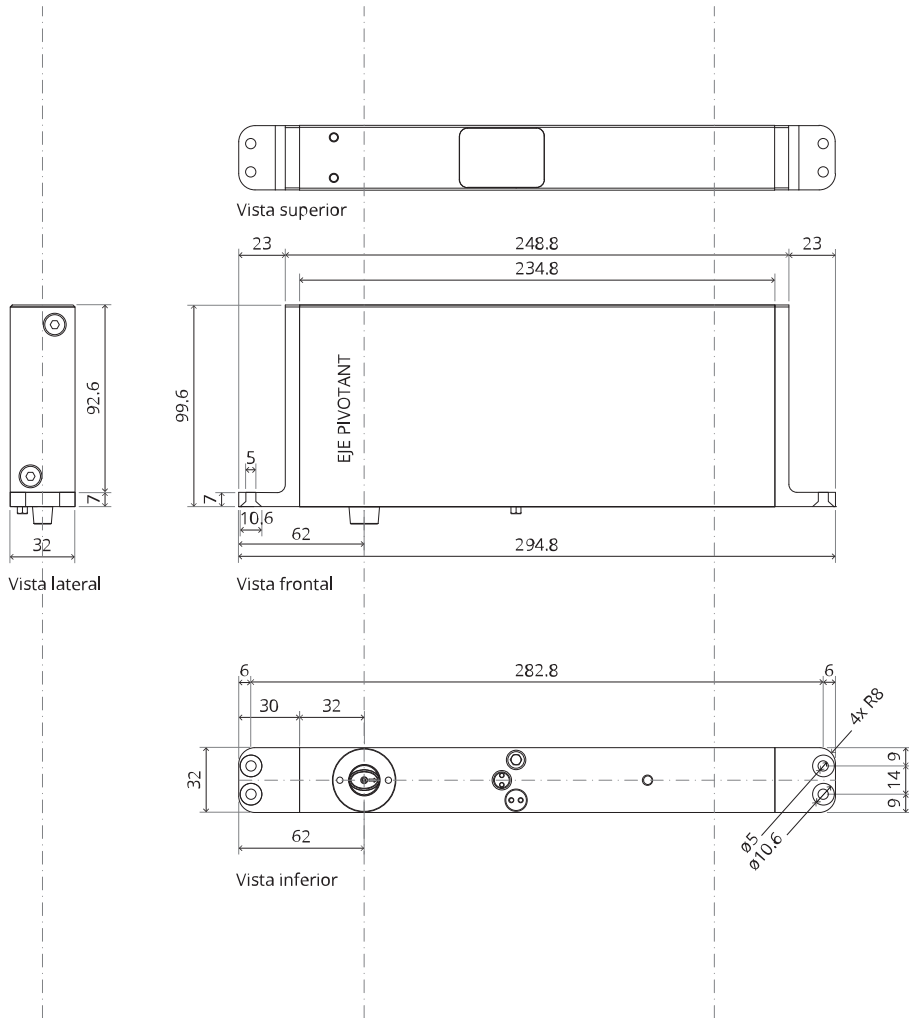

System M

Manual de fresado y montaje

FritsJurgens Juego - 70 mm Clase C - invisible

FritsJurgens®

Instrucciones de fresado

BP.M.70.C.X.XX

TP.X.70.G.X.XX

TP.X.TP-R.G.X. __

FP.M.X.X.FS.SS

FP.M.X.X.FR.SS

Instrucciones de montaje

ø8 mm (5/16")

ø8 mm (5/16")

ø7.5 mm (19/64")

8 mm (5/16")

8 mm (5/16")

8 mm (5/16")

30 mm (13/16")

30 mm (13/16")

30 mm (13/16")

1

2

1

2