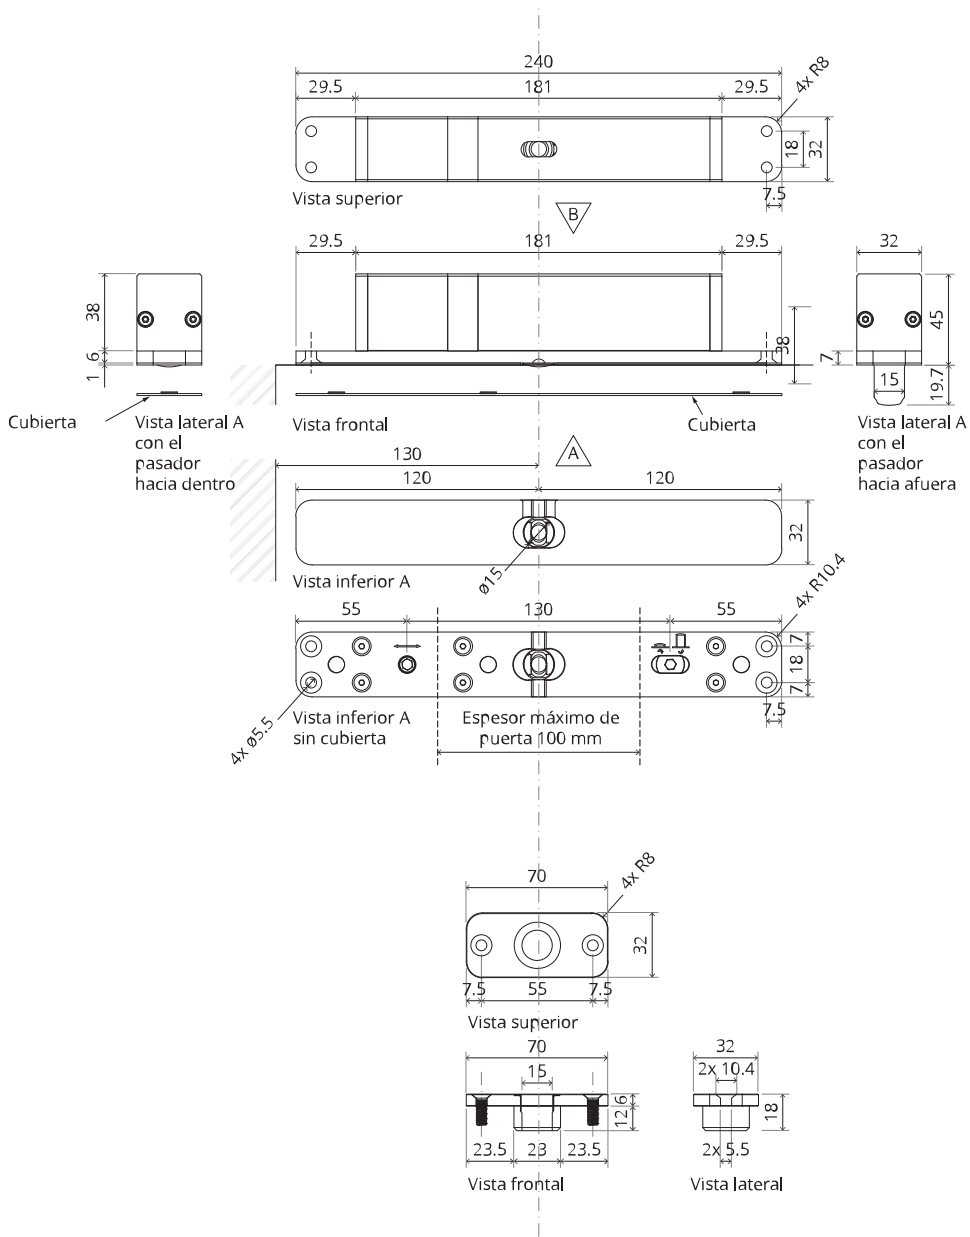

System M

Manual de fresado y montaje

FritsJurgens Juego - 70 mm Clase C - invisible

FritsJurgens®

Instrucciones de fresado

BP.M.70.C.X.XX

TP.X.70.G.X.XX

TP.X.TP-R.G.X. __

FP.M.X.X.FS.SS

FP.M.X.X.FR.SS

Instrucciones de montaje

ø8 mm (5/16")

ø8 mm (5/16")

ø7.5 mm (19/64")

8 mm (5/16")

8 mm (5/16")

8 mm (5/16")

30 mm (13/16")

30 mm (13/16")

30 mm (13/16")

1

2

1

2