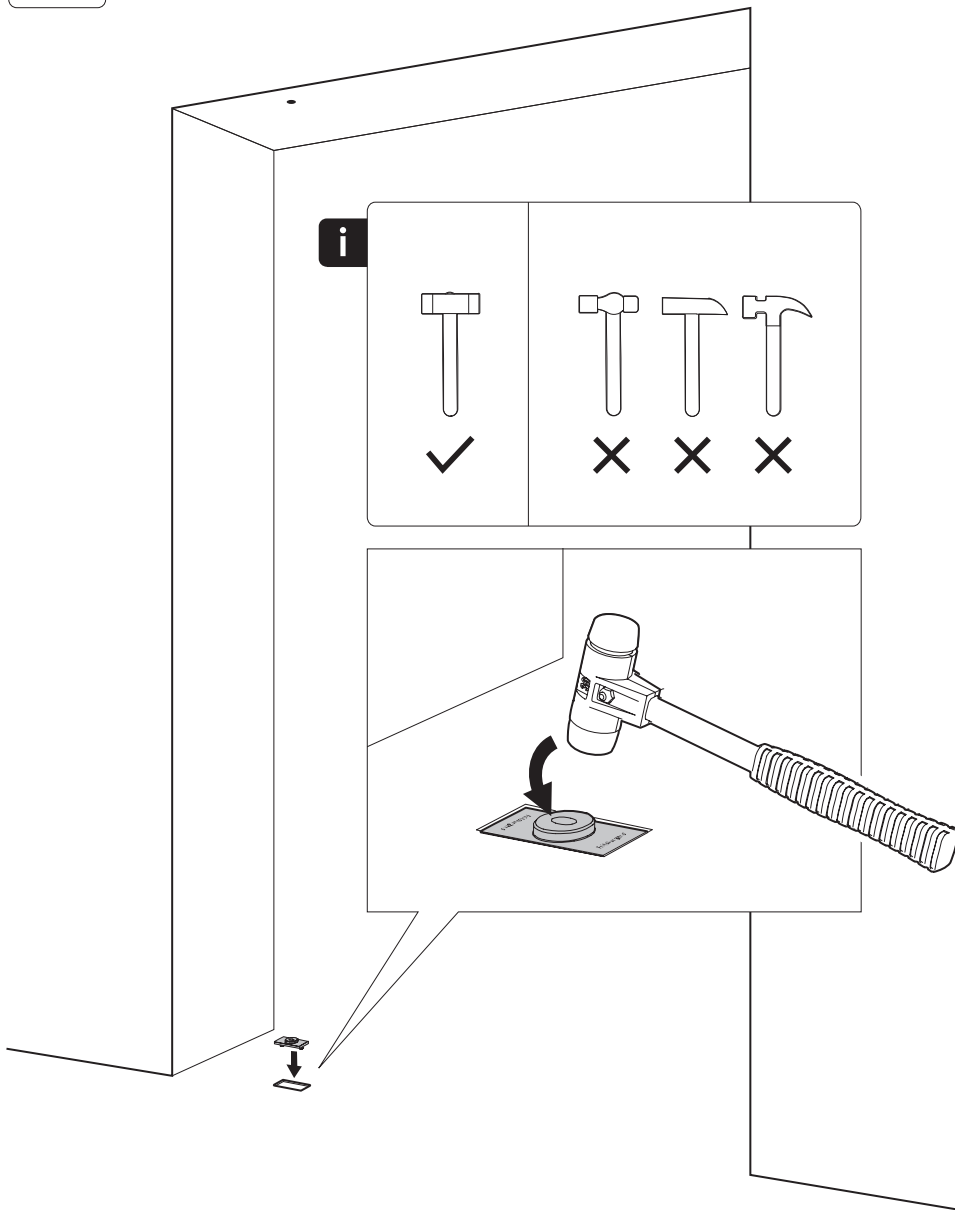

System M

Manual de fresado y montaje

FritsJurgens Juego - 70 mm Clase C - invisible

FritsJurgens®

Instrucciones de fresado

BP.M.70.C.X.XX

TP.X.70.G.X.XX

TP.X.TP-R.G.X. __

FP.M.X.X.FS.SS

FP.M.X.X.FR.SS

Instrucciones de montaje

ø8 mm (5/16")

ø8 mm (5/16")

ø7.5 mm (19/64")

8 mm (5/16")

8 mm (5/16")