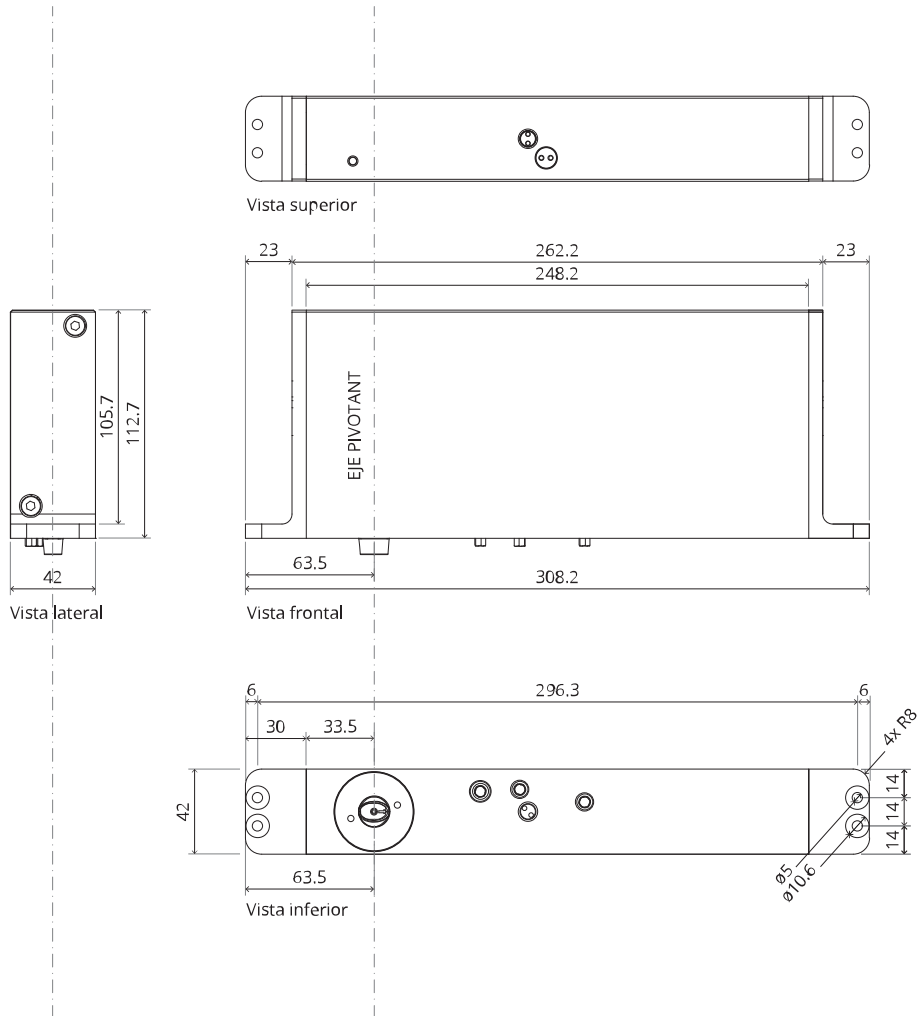

System M+

Manual de fresado y montaje

FritsJurgens Juego - 70 mm Clase G - invisible

FritsJurgens®

Instrucciones de fresado

BP.M+.70.G.X.XX

TP.X.70.G.X.XX

TP.X.TP-R.G.X. __

FP.M.X.X.FS.SS

FP.M.X.X.FR.SS

Instrucciones de montaje

ø8 mm (5/16")

ø8 mm (5/16")

ø7.5 mm (19/64")

8 mm (5/16")

8 mm (5/16")

8 mm (5/16")

30 mm (13/16")

30 mm (13/16")

30 mm (13/16")

1

2

1

2