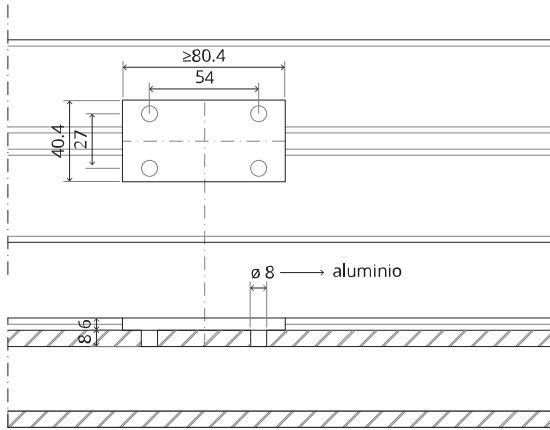

System M+

Manual de fresado y montaje

FritsJurgens Juego - 70 mm Clase G - invisible

FritsJurgens®

Instrucciones de fresado

BP.M+.70.G.X.XX

TP.X.70.G.X.XX

TP.X.TP-R.G.X. __

FP.M.X.X.FS.SS

FP.M.X.X.FR.SS

Instrucciones de montaje

ø8 mm (5/16")

ø8 mm (5/16")

ø7.5 mm (19/64")

8 mm (5/16")

8 mm (5/16")

8 mm (5/16")

30 mm (13/16")

30 mm (13/16")

30 mm (13/16")

1

2

1

2