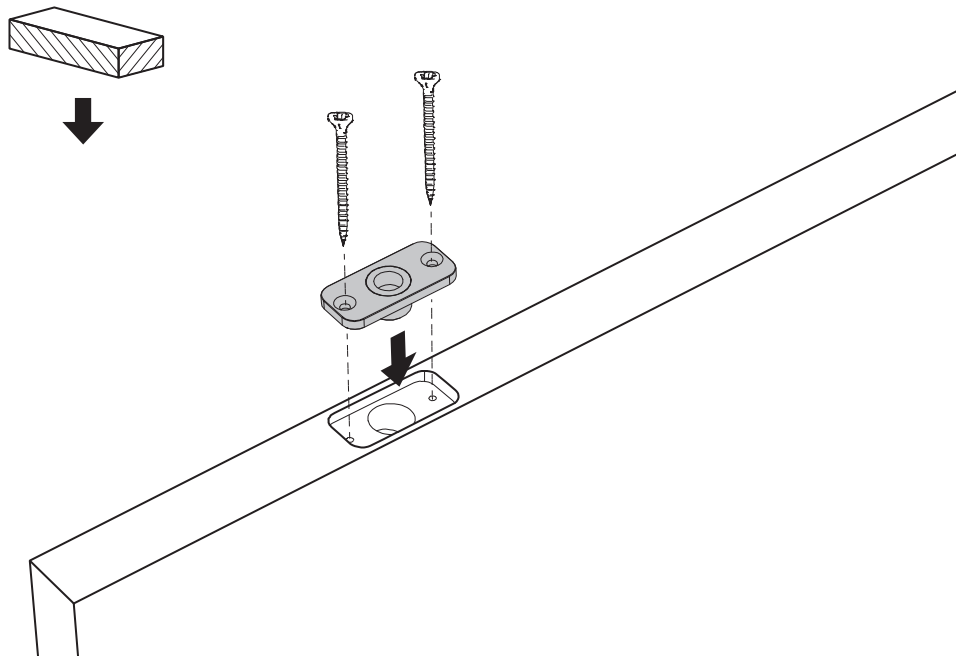

System M+

Manual de fresado y montaje

FritsJurgens Juego - 70 mm Clase G - invisible

FritsJurgens®

Instrucciones de fresado

BP.M+.70.G.X.XX

TP.X.70.G.X.XX

TP.X.TP-R.G.X. __

FP.M.X.X.FS.SS

FP.M.X.X.FR.SS

Instrucciones de montaje

ø8 mm (5/16")

ø8 mm (5/16")

ø7.5 mm (19/64")

8 mm (5/16")

8 mm (5/16")

8 mm (5/16")

30 mm (13/16")

30 mm (13/16")

30 mm (13/16")

1

2

1

2