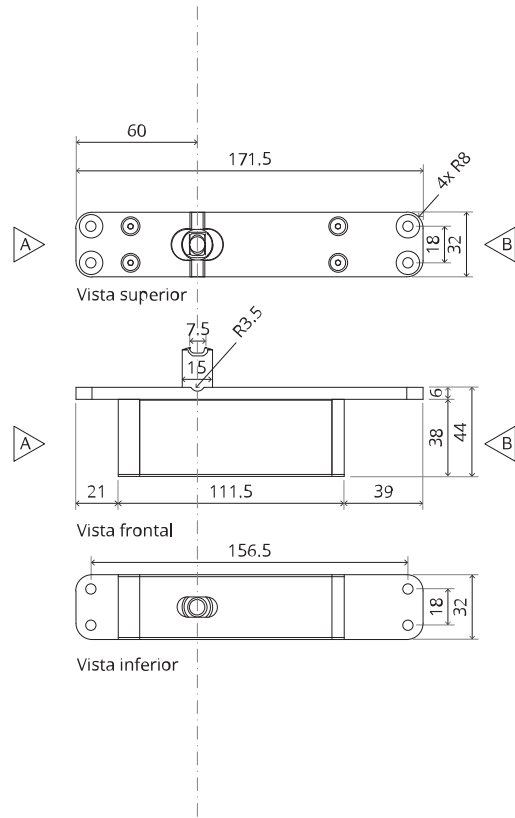

System M+

Manual de fresado y montaje

FritsJurgens Juego - 70 mm Clase G - invisible

FritsJurgens®

Instrucciones de fresado

BP.M+.70.G.X.XX

TP.X.70.G.X.XX

TP.X.TP-R.G.X. __

FP.M.X.X.FS.SS

FP.M.X.X.FR.SS

Instrucciones de montaje

ø8 mm (5/16")

ø8 mm (5/16")

ø7.5 mm (19/64")

8 mm (5/16")

8 mm (5/16")

8 mm (5/16")

30 mm (13/16")

30 mm (13/16")

30 mm (13/16")

1

2

1

2