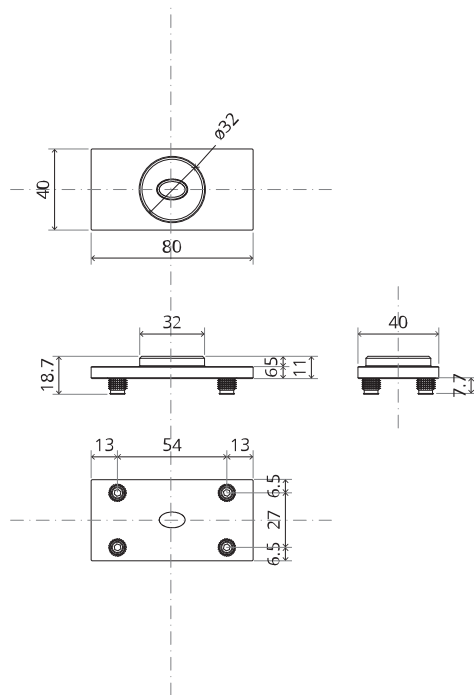

System M+

Manual de fresado y montaje

FritsJurgens Juego - 70 mm Clase G - invisible

FritsJurgens®

Instrucciones de fresado

BP.M+.70.G.X.XX

TP.X.70.G.X.XX

TP.X.TP-R.G.X. __

FP.M.X.X.FS.SS

FP.M.X.X.FR.SS

Instrucciones de montaje

ø8 mm (5/16")

ø8 mm (5/16")

ø7.5 mm (19/64")

8 mm (5/16")

8 mm (5/16")

8 mm (5/16")

30 mm (13/16")

30 mm (13/16")

30 mm (13/16")

1

2

1

2