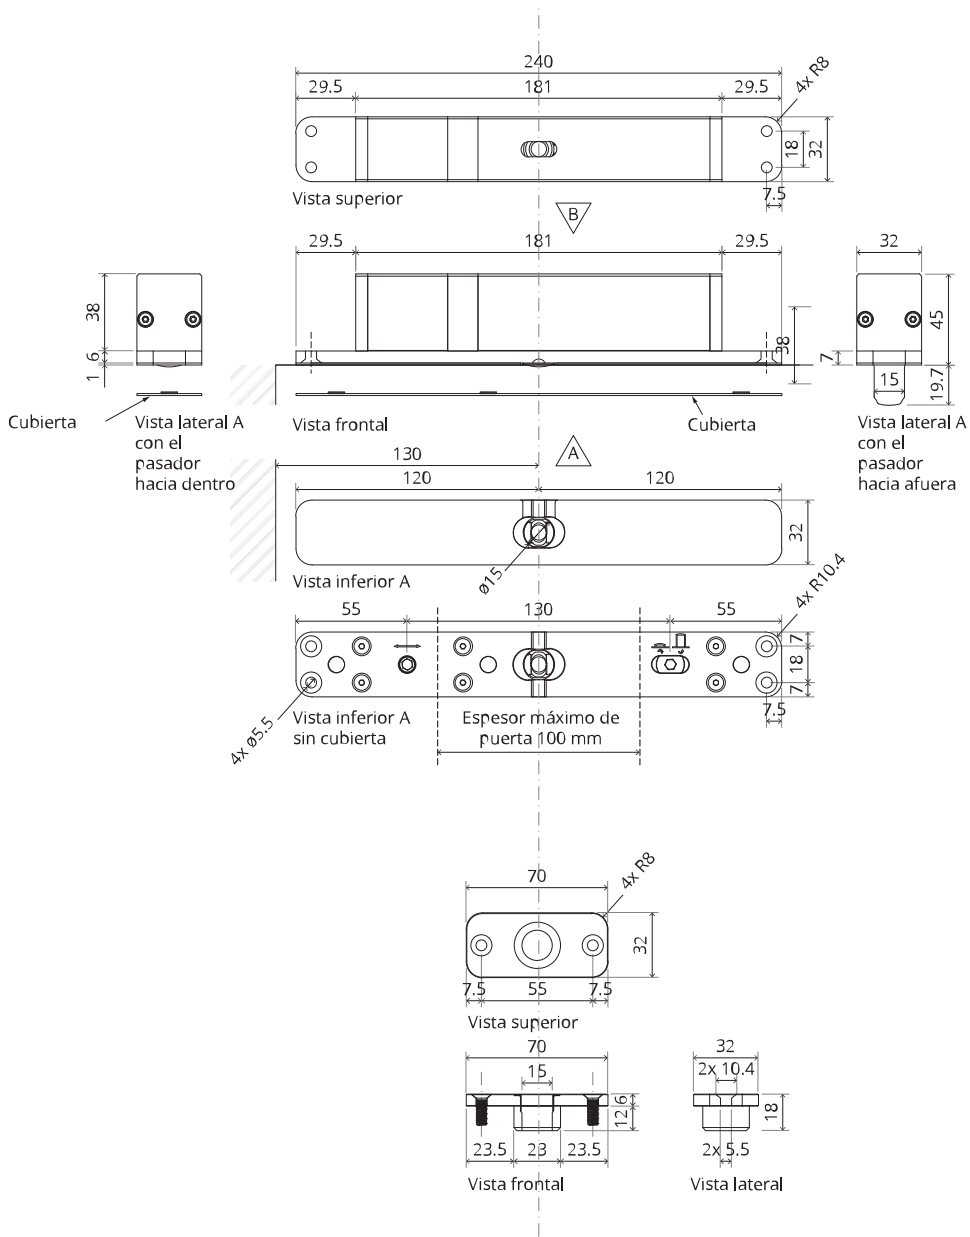

System M+

Manual de fresado y montaje

FritsJurgens Juego - 70 mm Clase G - invisible

FritsJurgens®

Instrucciones de fresado

BP.M+.70.G.X.XX

TP.X.70.G.X.XX

TP.X.TP-R.G.X. __

FP.M.X.X.FS.SS

FP.M.X.X.FR.SS

Instrucciones de montaje

ø8 mm (5/16")

ø8 mm (5/16")

ø7.5 mm (19/64")

8 mm (5/16")

8 mm (5/16")

8 mm (5/16")

30 mm (13/16")

30 mm (13/16")

30 mm (13/16")

1

2

1

2