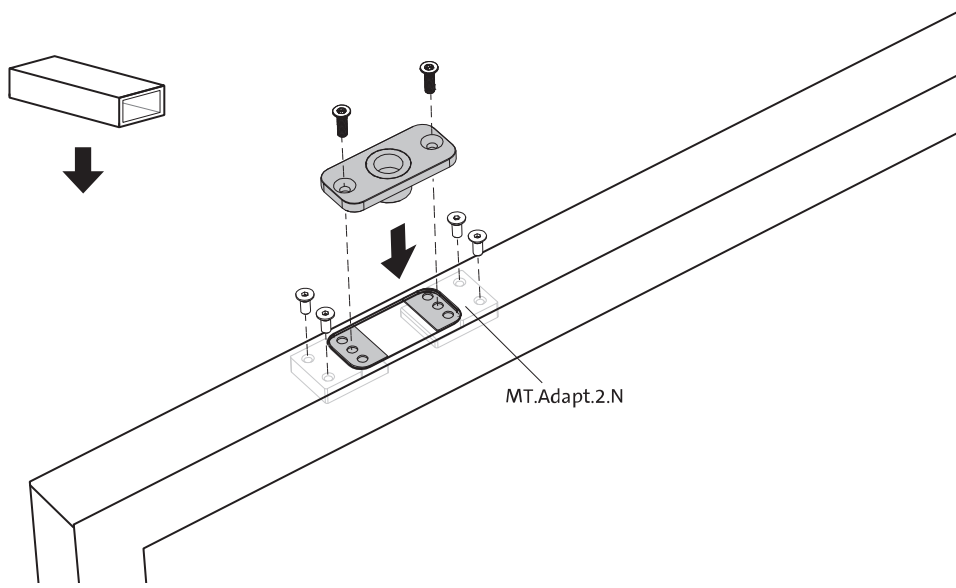

System M+

Manual de fresado y montaje

FritsJurgens Juego - 70 mm Clase G - invisible

FritsJurgens®

Instrucciones de fresado

BP.M+.70.G.X.XX

TP.X.70.G.X.XX

TP.X.TP-R.G.X. __

FP.M.X.X.FS.SS

FP.M.X.X.FR.SS

Instrucciones de montaje

ø8 mm (5/16")

ø8 mm (5/16")

ø7.5 mm (19/64")

8 mm (5/16")

8 mm (5/16")

8 mm (5/16")

30 mm (13/16")

30 mm (13/16")

30 mm (13/16")

1

2

1

2