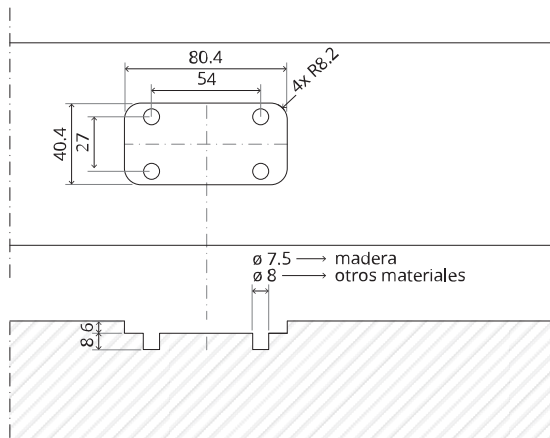

System M+

Manual de fresado y montaje

FritsJurgens Juego - 70 mm Clase G - invisible

FritsJurgens®

Instrucciones de fresado

BP.M+.70.G.X.XX

TP.X.70.G.X.XX

TP.X.TP-R.G.X. __

FP.M.X.X.FS.SS

FP.M.X.X.FR.SS

Instrucciones de montaje

ø8 mm (5/16")

ø8 mm (5/16")

ø7.5 mm (19/64")

8 mm (5/16")

8 mm (5/16")

8 mm (5/16")

30 mm (13/16")

30 mm (13/16")

30 mm (13/16")

1

2

1

2