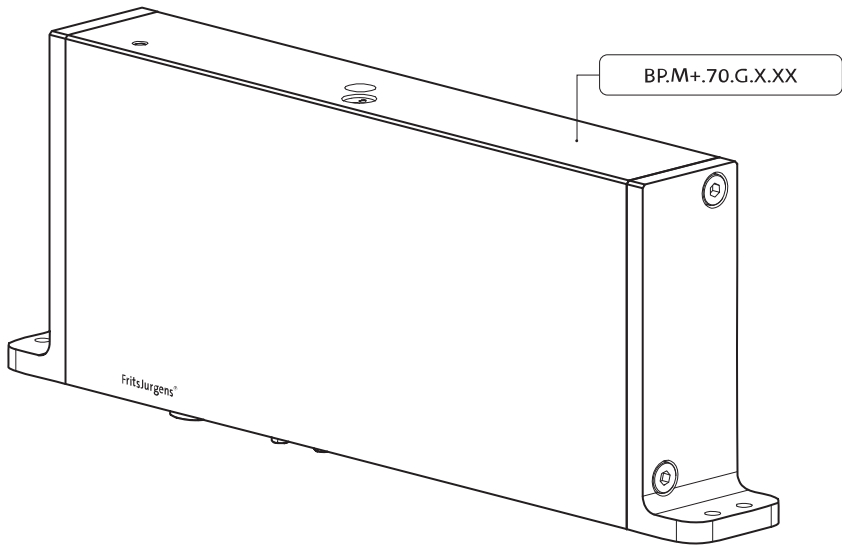

System M+

Manual de fresado y montaje

FritsJurgens Juego - 70 mm Clase G - invisible

FritsJurgens®

Instrucciones de fresado

BP.M+.70.G.X.XX

TP.X.70.G.X.XX

TP.X.TP-R.G.X. __

FP.M.X.X.FS.SS

FP.M.X.X.FR.SS

Instrucciones de montaje

ø8 mm (5/16")

ø8 mm (5/16")

ø7.5 mm (19/64")

8 mm (5/16")

8 mm (5/16")