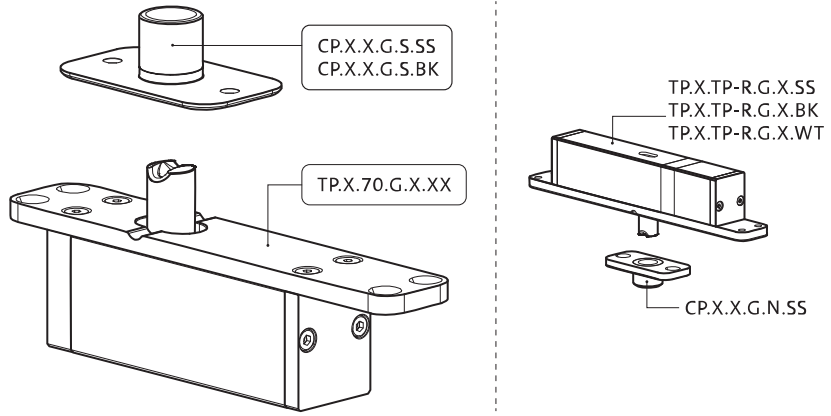

System M+

Manual de fresado y montaje

FritsJurgens Juego - 70 mm Clase G - invisible

FritsJurgens®

Instrucciones de fresado

BP.M+.70.G.X.XX

TP.X.70.G.X.XX

TP.X.TP-R.G.X. __

FP.M.X.X.FS.SS

FP.M.X.X.FR.SS

Instrucciones de montaje

ø8 mm (5/16")

ø8 mm (5/16")

ø7.5 mm (19/64")

8 mm (5/16")

8 mm (5/16")

8 mm (5/16")

30 mm (13/16")

30 mm (13/16")

30 mm (13/16")

1

2

1

2