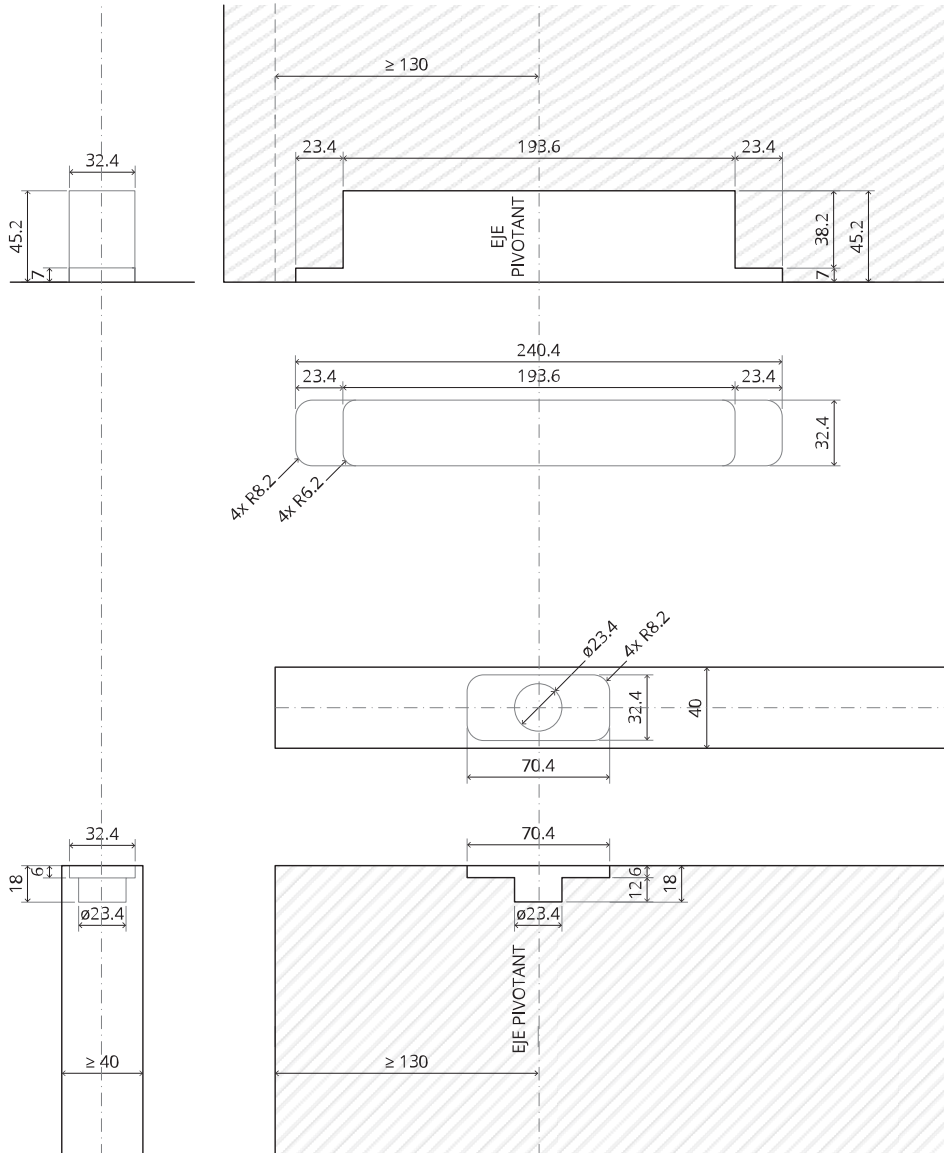

System M+

Manual de fresado y montaje

FritsJurgens Juego - 70 mm Clase G - invisible

FritsJurgens®

Instrucciones de fresado

BP.M+.70.G.X.XX

TP.X.70.G.X.XX

TP.X.TP-R.G.X. __

FP.M.X.X.FS.SS

FP.M.X.X.FR.SS

Instrucciones de montaje

ø8 mm (5/16")

ø8 mm (5/16")

ø7.5 mm (19/64")

8 mm (5/16")

8 mm (5/16")

8 mm (5/16")

30 mm (13/16")

30 mm (13/16")

30 mm (13/16")

1

2

1

2