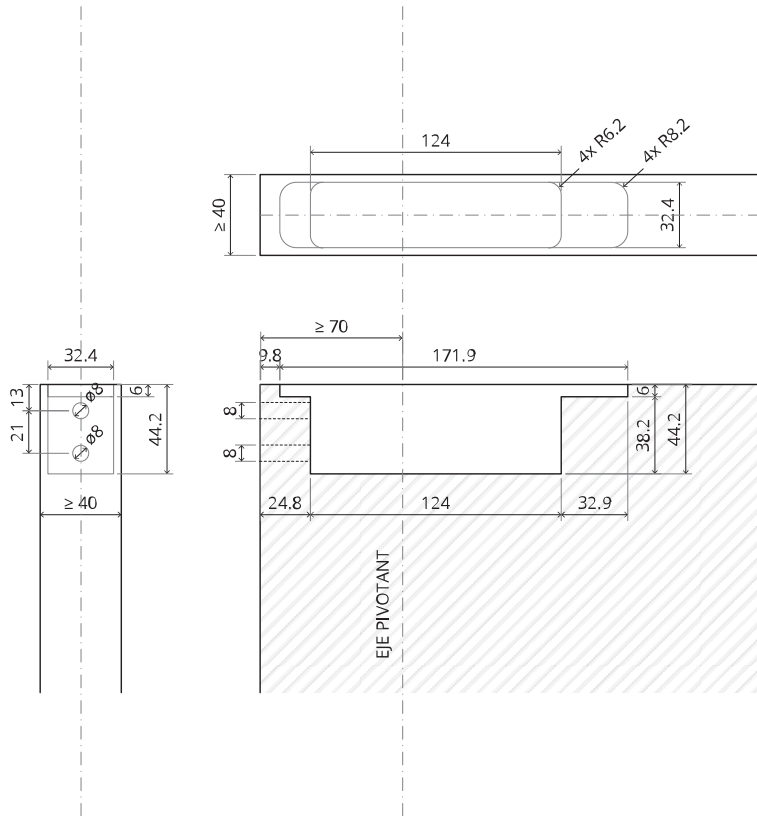

System M+

Manual de fresado y montaje

FritsJurgens Juego - 70 mm Clase G - invisible

FritsJurgens®

Instrucciones de fresado

BP.M+.70.G.X.XX

TP.X.70.G.X.XX

TP.X.TP-R.G.X. __

FP.M.X.X.FS.SS

FP.M.X.X.FR.SS

Instrucciones de montaje

ø8 mm (5/16")

ø8 mm (5/16")

ø7.5 mm (19/64")

8 mm (5/16")

8 mm (5/16")

8 mm (5/16")

30 mm (13/16")

30 mm (13/16")

30 mm (13/16")

1

2

1

2