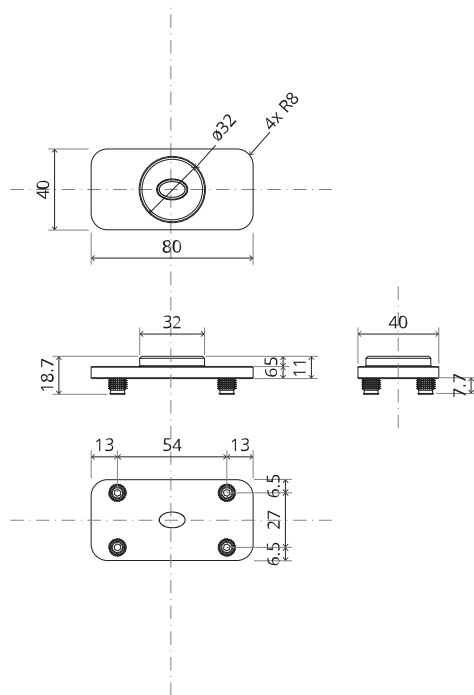

System M+

Manual de fresado y montaje

FritsJurgens Juego - 70 mm Clase G - invisible

FritsJurgens®

Instrucciones de fresado

BP.M+.70.G.X.XX

TP.X.70.G.X.XX

TP.X.TP-R.G.X. __

FP.M.X.X.FS.SS

FP.M.X.X.FR.SS

Instrucciones de montaje

ø8 mm (5/16")

ø8 mm (5/16")

ø7.5 mm (19/64")

8 mm (5/16")

8 mm (5/16")

8 mm (5/16")

30 mm (13/16")

30 mm (13/16")

30 mm (13/16")

1

2

1

2