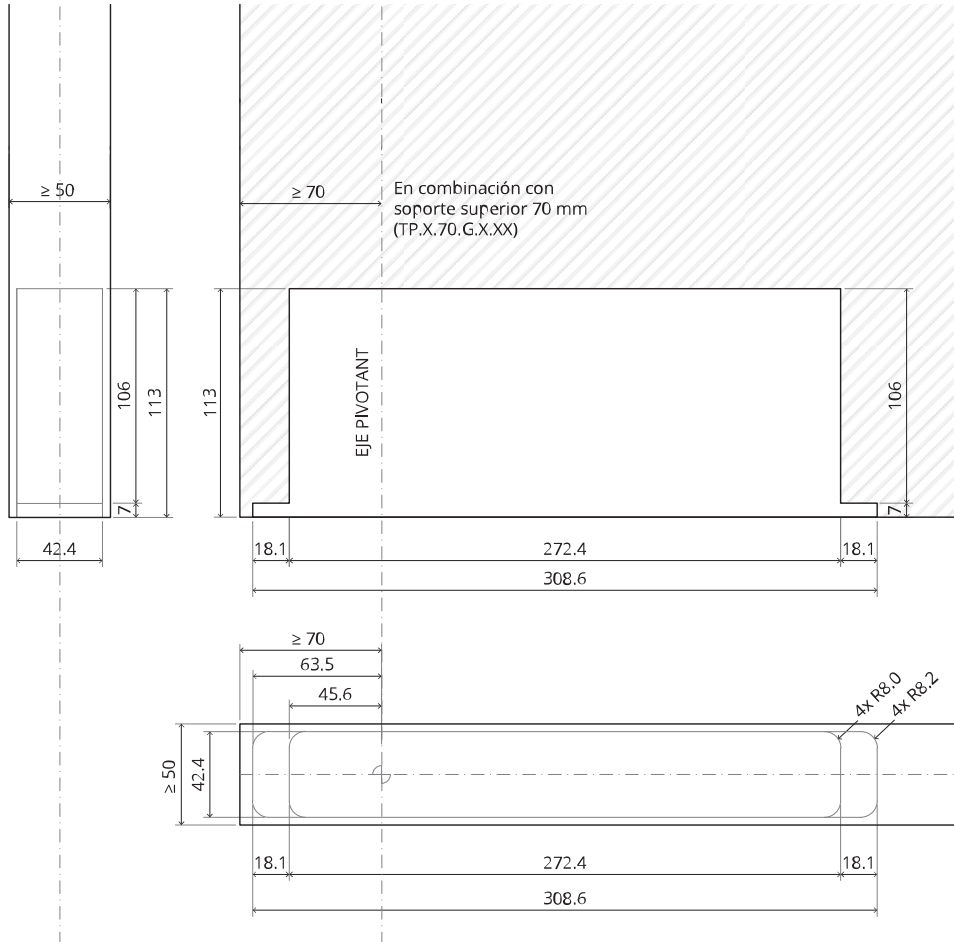

System M+

Manual de fresado y montaje

FritsJurgens Juego - 70 mm Clase G - invisible

FritsJurgens®

Instrucciones de fresado

BP.M+.70.G.X.XX

TP.X.70.G.X.XX

TP.X.TP-R.G.X. __

FP.M.X.X.FS.SS

FP.M.X.X.FR.SS

Instrucciones de montaje

ø8 mm (5/16")

ø8 mm (5/16")

ø7.5 mm (19/64")

8 mm (5/16")

8 mm (5/16")

8 mm (5/16")

30 mm (13/16")

30 mm (13/16")

30 mm (13/16")

1

2

1

2