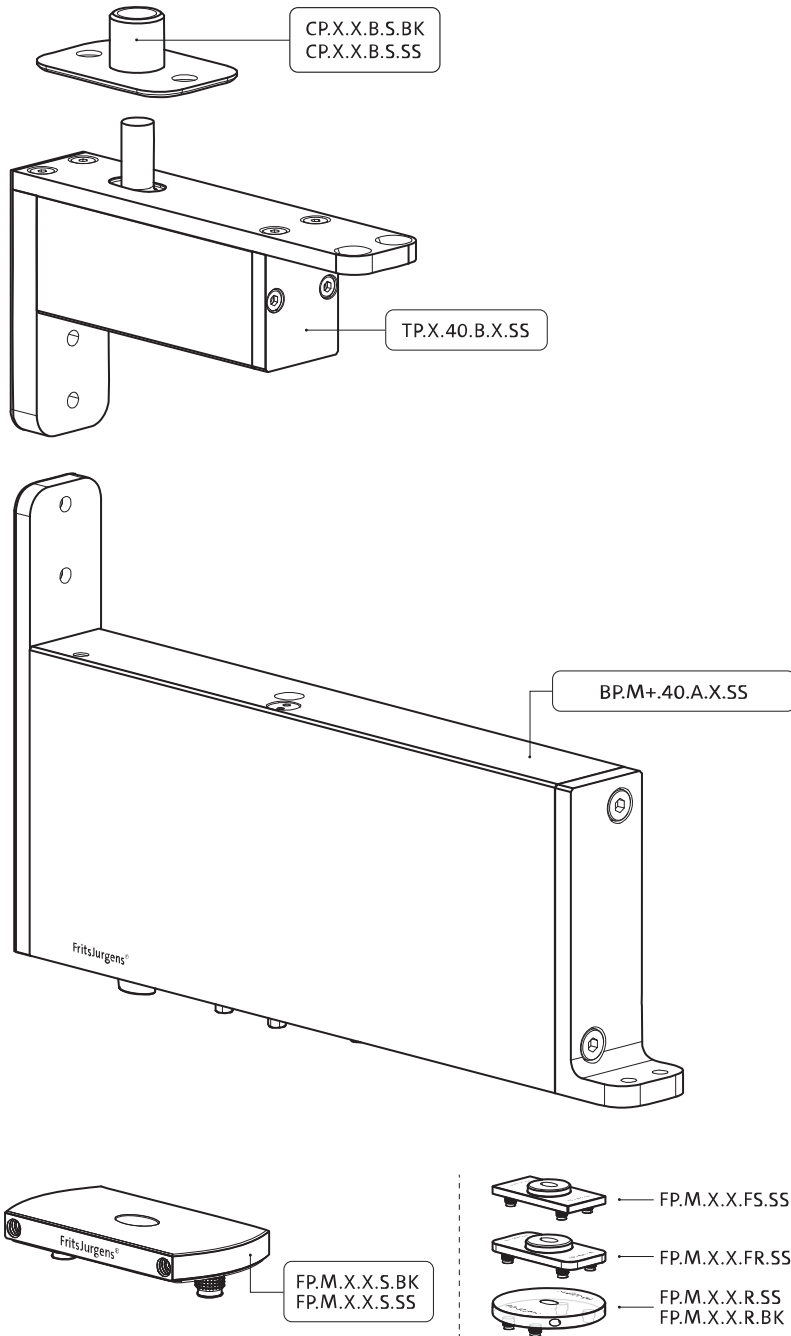

## Manual de fresado y montaje

FritsJurgens Juego - 40 mm Clase A - acero inoxidable

FritsJurgens®

# Instrucciones de montaje

To.M

ø8 mm (5/16")

ø8 mm (5/16")

ø7.5 mm (19/64")

8 mm (5/16")

8 mm (5/16")

8 mm (5/16")