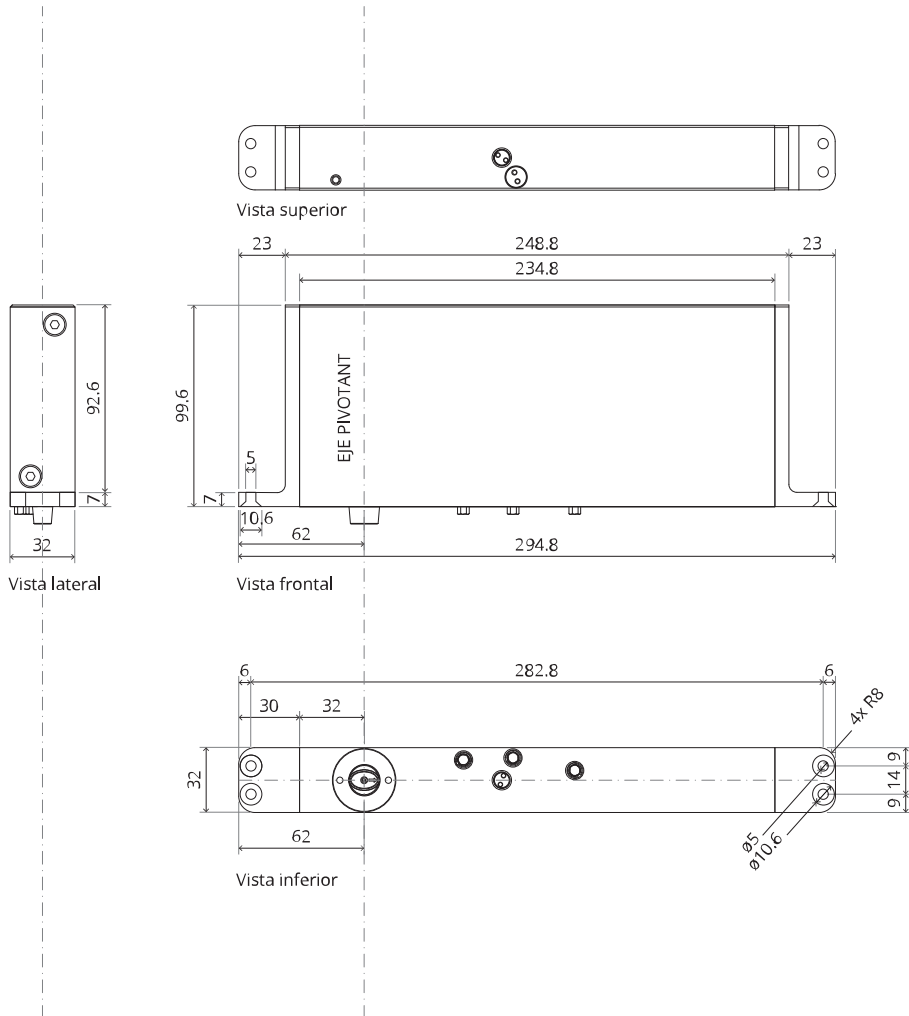

System M+

Manual de fresado y montaje

FritsJurgens Juego - 70 mm Clase A - invisible

FritsJurgens®

Instrucciones de fresado

BP.M+.70.A.X.XX

TP.X.70.B.X.XX

TP.X.TP-R.G.X. __

FP.M.X.X.FS.SS

FP.M.X.X.FR.SS

Instrucciones de montaje

ø8 mm (5/16")

ø8 mm (5/16")

ø7.5 mm (19/64")

8 mm (5/16")

8 mm (5/16")

8 mm (5/16")

30 mm (13/16")

30 mm (13/16")

30 mm (13/16")

1

2

1

2