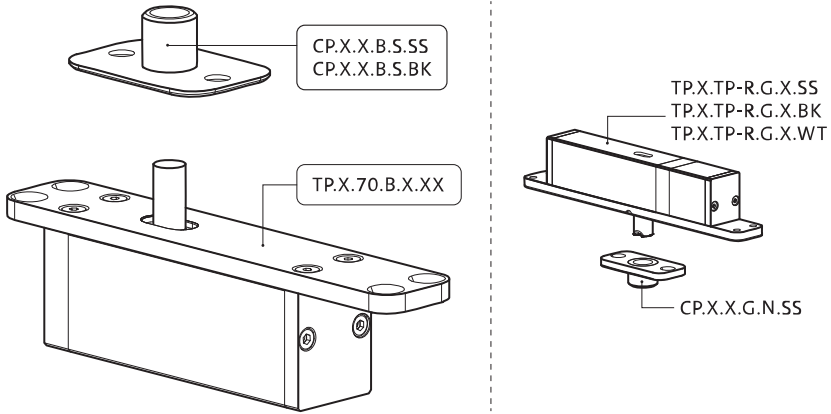

System M+

Manual de fresado y montaje

FritsJurgens Juego - 70 mm Clase A - invisible

FritsJurgens®

Instrucciones de fresado

BP.M+.70.A.X.XX

TP.X.70.B.X.XX

TP.X.TP-R.G.X. __

FP.M.X.X.FS.SS

FP.M.X.X.FR.SS

Instrucciones de montaje

ø8 mm (5/16")

ø8 mm (5/16")

ø7.5 mm (19/64")

8 mm (5/16")

8 mm (5/16")

8 mm (5/16")

30 mm (13/16")

30 mm (13/16")

30 mm (13/16")

1

2

1

2