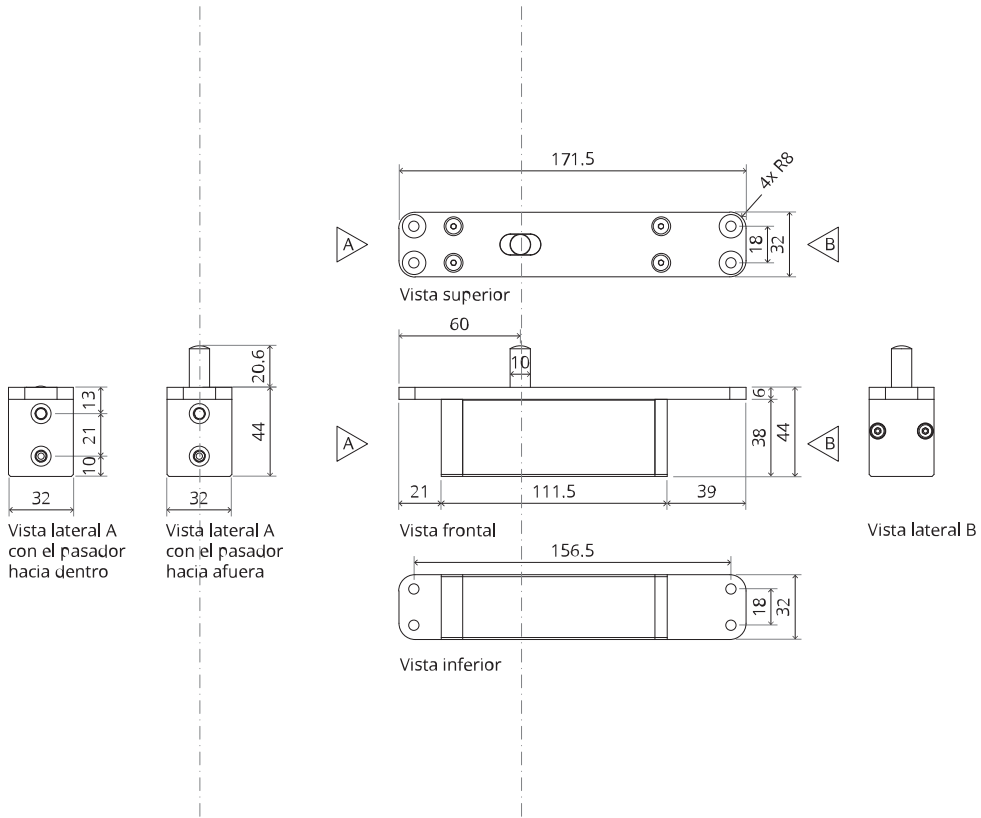

System M+

Manual de fresado y montaje

FritsJurgens Juego - 70 mm Clase A - invisible

FritsJurgens®

Instrucciones de fresado

BP.M+.70.A.X.XX

TP.X.70.B.X.XX

TP.X.TP-R.G.X. __

FP.M.X.X.FS.SS

FP.M.X.X.FR.SS

Instrucciones de montaje

ø8 mm (5/16")

ø8 mm (5/16")

ø7.5 mm (19/64")

8 mm (5/16")

8 mm (5/16")

8 mm (5/16")

30 mm (13/16")

30 mm (13/16")

30 mm (13/16")

1

2

1

2