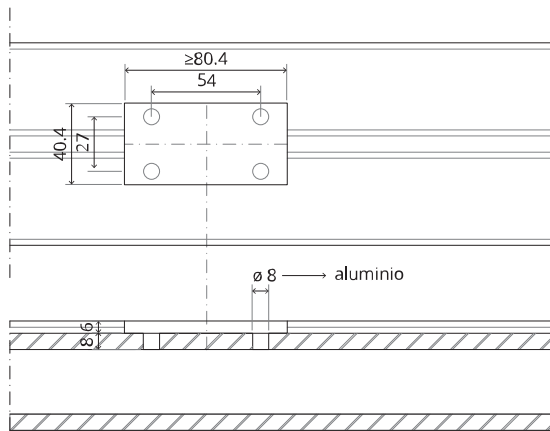

System M+

Manual de fresado y montaje

FritsJurgens Juego - 70 mm Clase A - invisible

FritsJurgens®

Instrucciones de fresado

BP.M+.70.A.X.XX

TP.X.70.B.X.XX

TP.X.TP-R.G.X. __

FP.M.X.X.FS.SS

FP.M.X.X.FR.SS

Instrucciones de montaje

ø8 mm (5/16")

ø8 mm (5/16")

ø7.5 mm (19/64")

8 mm (5/16")

8 mm (5/16")

8 mm (5/16")

30 mm (13/16")

30 mm (13/16")

30 mm (13/16")

1

2

1

2