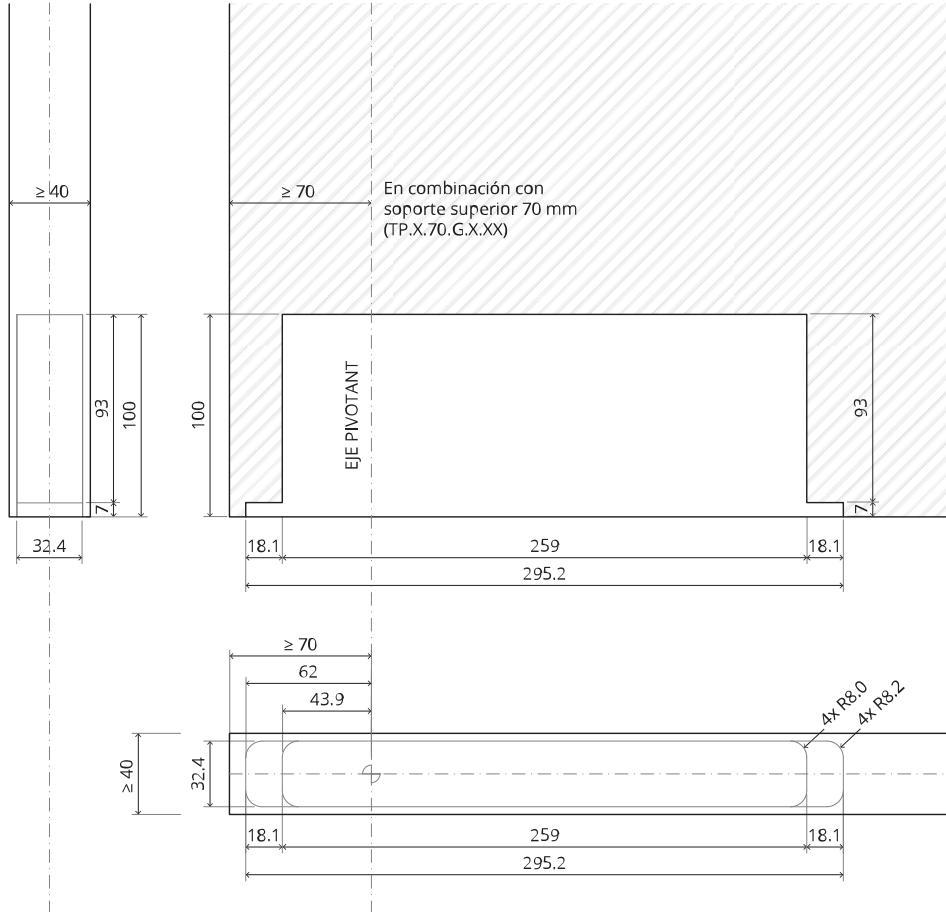

System M+

Manual de fresado y montaje

FritsJurgens Juego - 70 mm Clase A - invisible

FritsJurgens®

Instrucciones de fresado

BP.M+.70.A.X.XX

TP.X.70.B.X.XX

TP.X.TP-R.G.X. __

FP.M.X.X.FS.SS

FP.M.X.X.FR.SS

Instrucciones de montaje

ø8 mm (5/16")

ø8 mm (5/16")

ø7.5 mm (19/64")

8 mm (5/16")

8 mm (5/16")

8 mm (5/16")

30 mm (13/16")

30 mm (13/16")

30 mm (13/16")

1

2

1

2