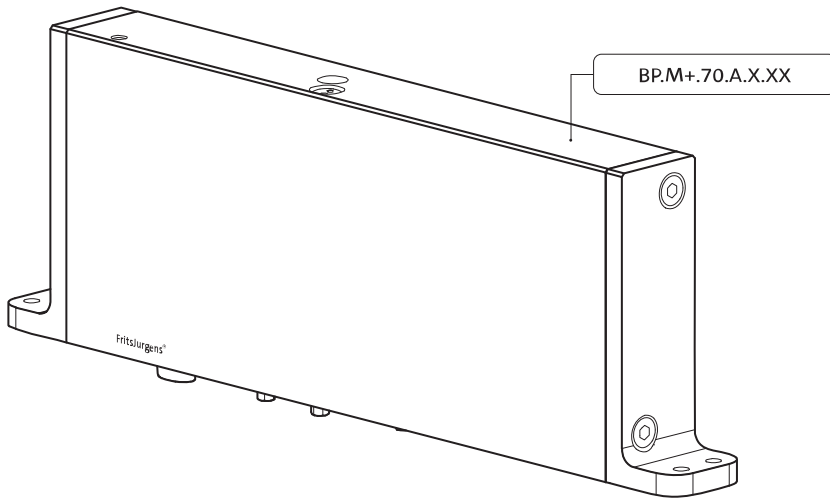

System M+

Manual de fresado y montaje

FritsJurgens Juego - 70 mm Clase A - invisible

FritsJurgens®

Instrucciones de fresado

BP.M+.70.A.X.XX

TP.X.70.B.X.XX

TP.X.TP-R.G.X. __