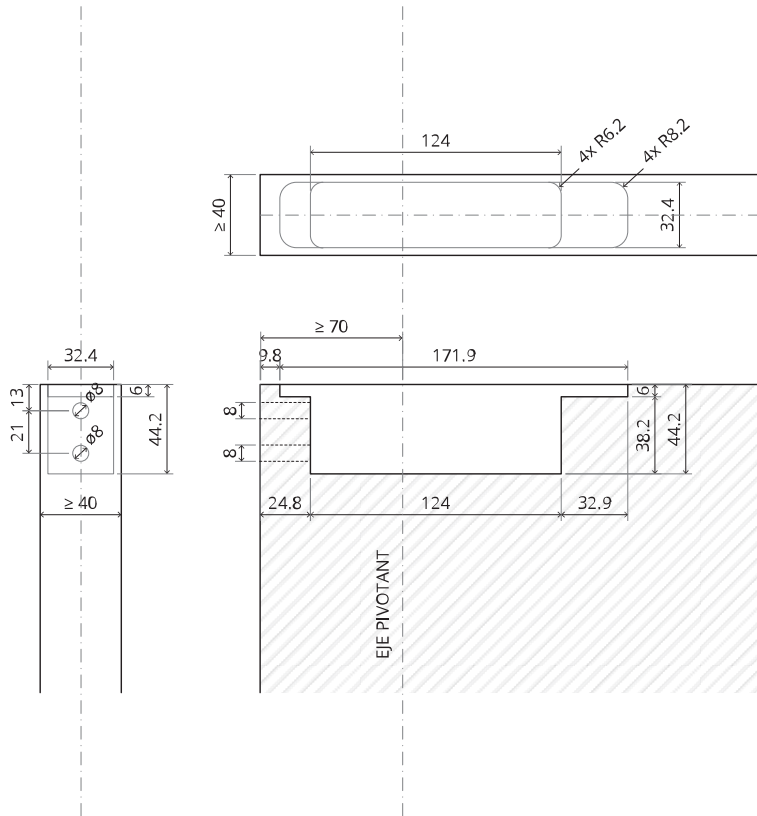

System M+

Manual de fresado y montaje

FritsJurgens Juego - 70 mm Clase A - invisible

FritsJurgens®

Instrucciones de fresado

BP.M+.70.A.X.XX

TP.X.70.B.X.XX

TP.X.TP-R.G.X. __

FP.M.X.X.FS.SS

FP.M.X.X.FR.SS

Instrucciones de montaje

ø8 mm (5/16")

ø8 mm (5/16")

ø7.5 mm (19/64")

8 mm (5/16")

8 mm (5/16")

8 mm (5/16")

30 mm (13/16")

30 mm (13/16")

30 mm (13/16")

1

2

1

2