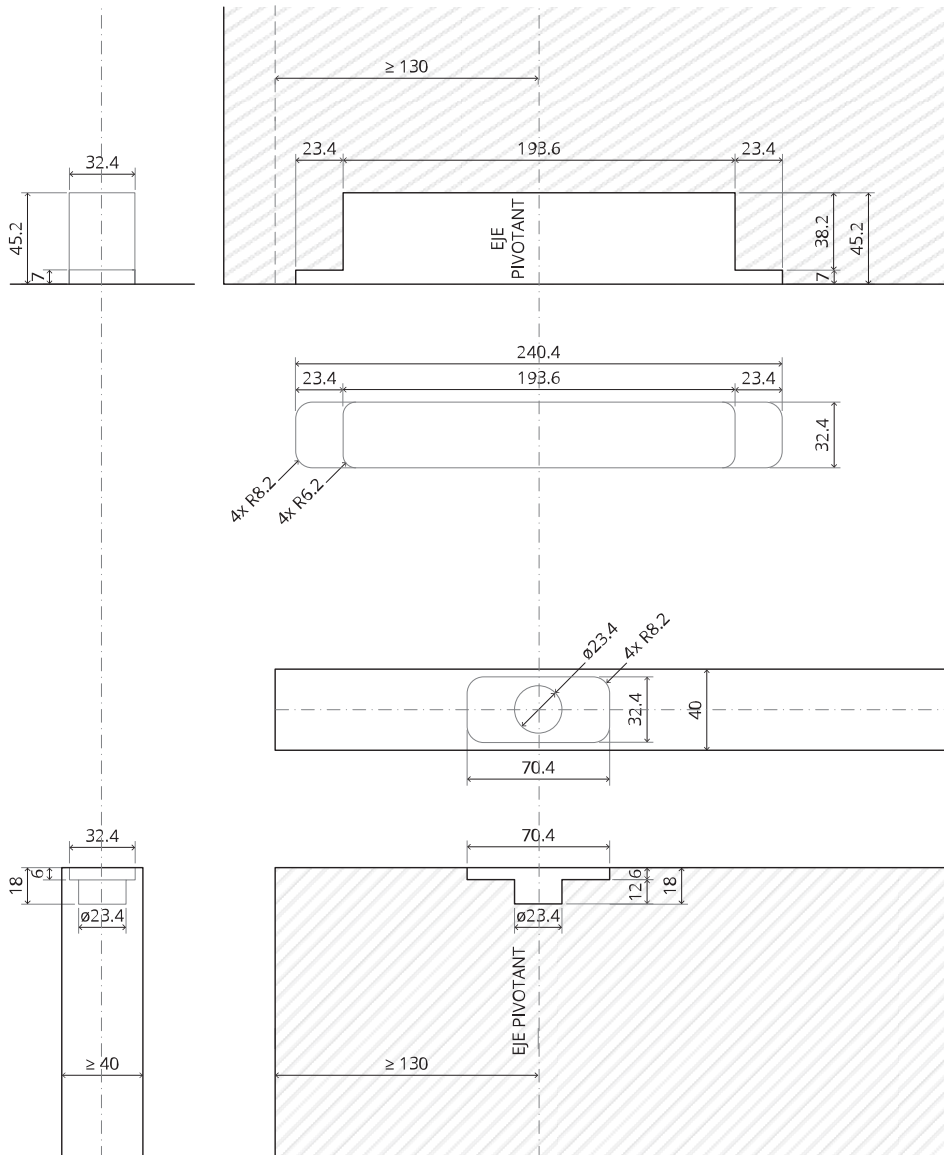

System M+

Manual de fresado y montaje

FritsJurgens Juego - 70 mm Clase A - invisible

FritsJurgens®

Instrucciones de fresado

BP.M+.70.A.X.XX

TP.X.70.B.X.XX

TP.X.TP-R.G.X. __

FP.M.X.X.FS.SS

FP.M.X.X.FR.SS

Instrucciones de montaje

ø8 mm (5/16")

ø8 mm (5/16")

ø7.5 mm (19/64")

8 mm (5/16")

8 mm (5/16")

8 mm (5/16")

30 mm (13/16")

30 mm (13/16")

30 mm (13/16")

1

2

1

2