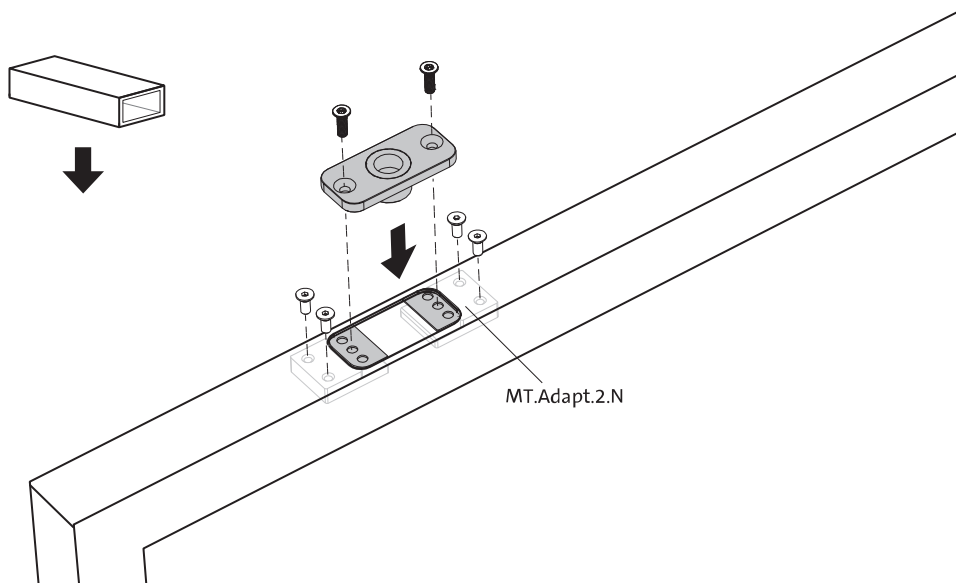

System M+

Manual de fresado y montaje

FritsJurgens Juego - 70 mm Clase A - invisible

FritsJurgens®

Instrucciones de fresado

BP.M+.70.A.X.XX

TP.X.70.B.X.XX

TP.X.TP-R.G.X. __

FP.M.X.X.FS.SS

FP.M.X.X.FR.SS

Instrucciones de montaje

ø8 mm (5/16")

ø8 mm (5/16")

ø7.5 mm (19/64")

8 mm (5/16")

8 mm (5/16")

8 mm (5/16")

30 mm (13/16")

30 mm (13/16")

30 mm (13/16")

1

2

1

2