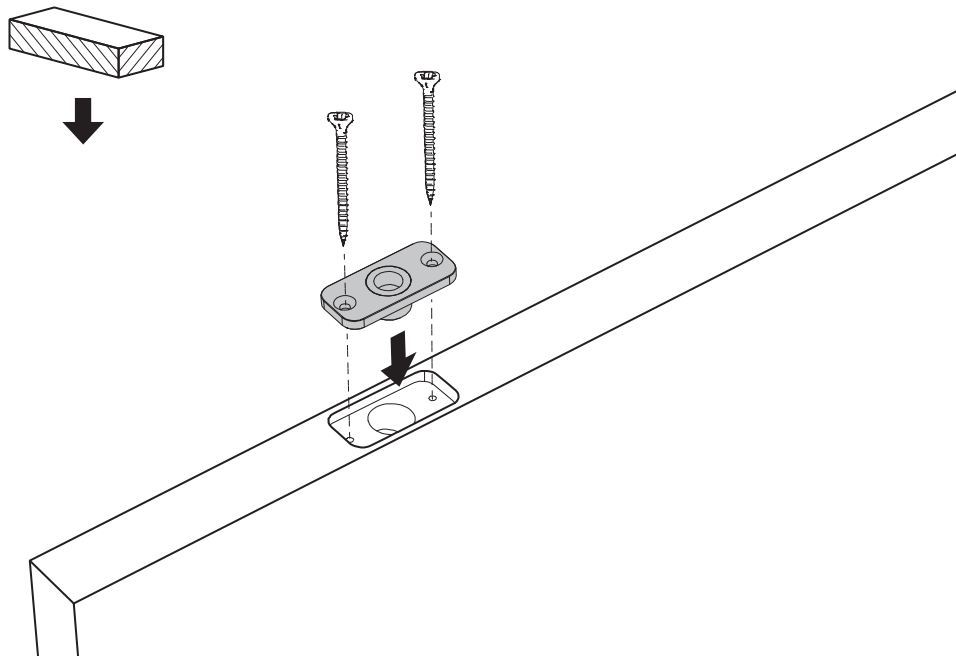

System M+

Manual de fresado y montaje

FritsJurgens Juego - 70 mm Clase A - invisible

FritsJurgens®

Instrucciones de fresado

BP.M+.70.A.X.XX

TP.X.70.B.X.XX

TP.X.TP-R.G.X. __

FP.M.X.X.FS.SS

FP.M.X.X.FR.SS

Instrucciones de montaje

ø8 mm (5/16")

ø8 mm (5/16")

ø7.5 mm (19/64")

8 mm (5/16")

8 mm (5/16")

8 mm (5/16")

30 mm (13/16")

30 mm (13/16")

30 mm (13/16")

1

2

1

2