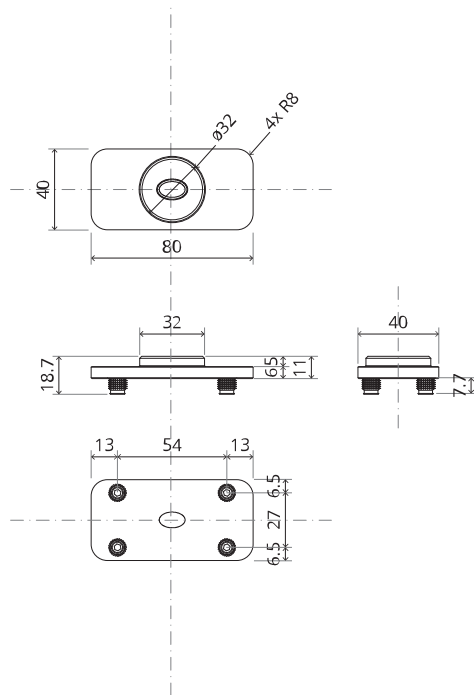

System M+

Manual de fresado y montaje

FritsJurgens Juego - 70 mm Clase A - invisible

FritsJurgens®

Instrucciones de fresado

BP.M+.70.A.X.XX

TP.X.70.B.X.XX

TP.X.TP-R.G.X. __

FP.M.X.X.FS.SS

FP.M.X.X.FR.SS

Instrucciones de montaje

ø8 mm (5/16")

ø8 mm (5/16")

ø7.5 mm (19/64")

8 mm (5/16")

8 mm (5/16")

8 mm (5/16")

30 mm (13/16")

30 mm (13/16")

30 mm (13/16")

1

2

1

2