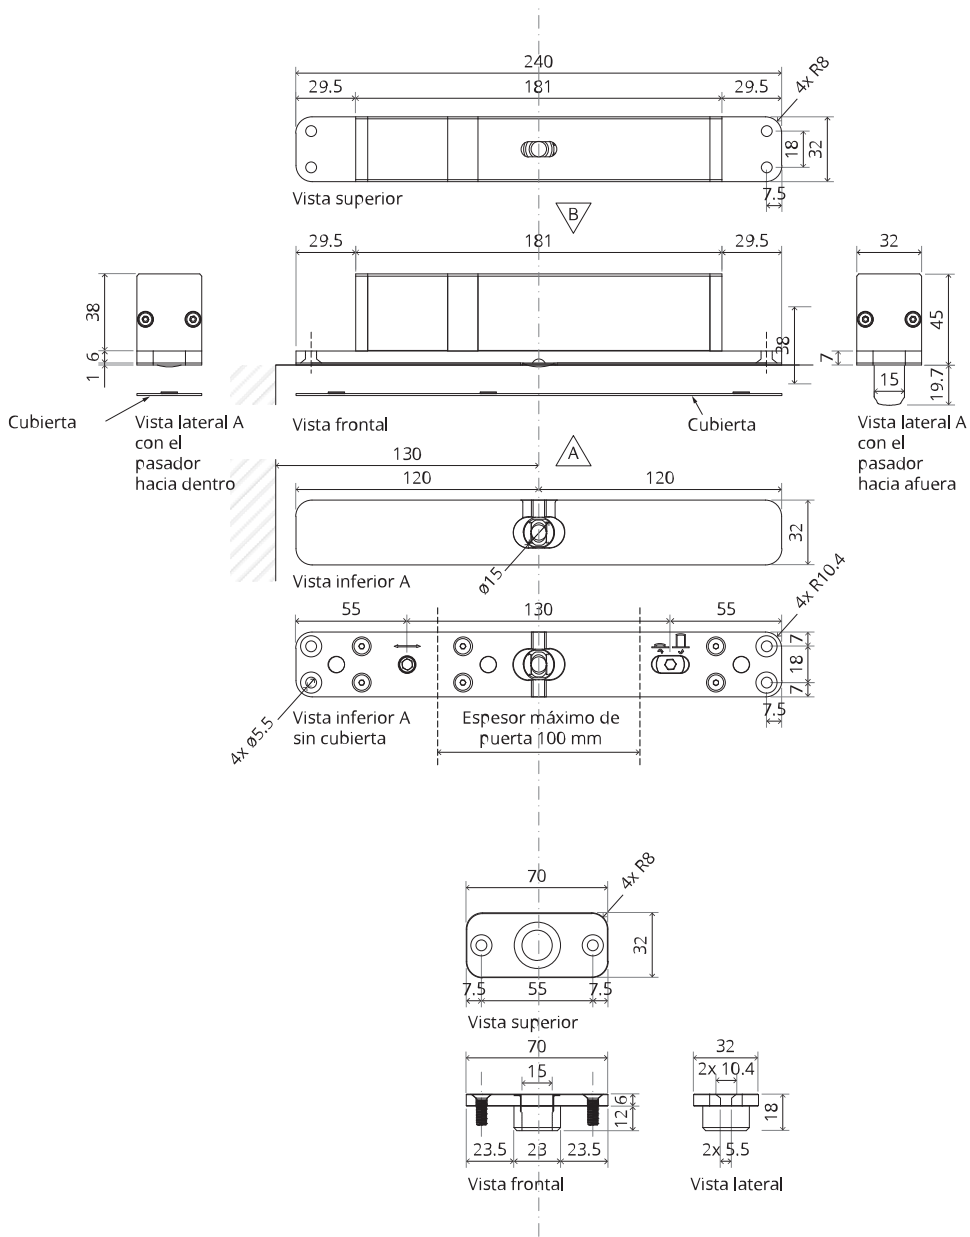

System M+

Manual de fresado y montaje

FritsJurgens Juego - 70 mm Clase A - invisible

FritsJurgens®

Instrucciones de fresado

BP.M+.70.A.X.XX

TP.X.70.B.X.XX

TP.X.TP-R.G.X. __

FP.M.X.X.FS.SS

FP.M.X.X.FR.SS

Instrucciones de montaje

ø8 mm (5/16")

ø8 mm (5/16")

ø7.5 mm (19/64")

8 mm (5/16")

8 mm (5/16")

8 mm (5/16")

30 mm (13/16")

30 mm (13/16")

30 mm (13/16")

1

2

1

2