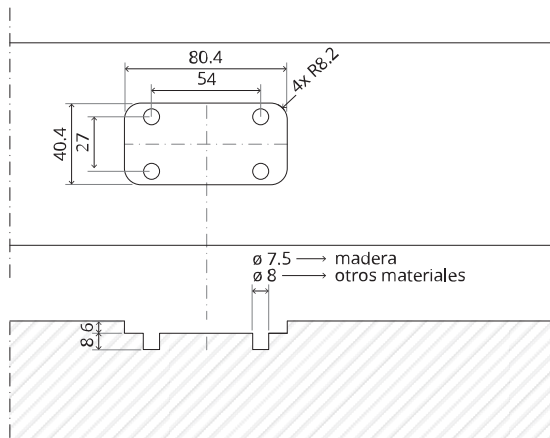

System M+

Manual de fresado y montaje

FritsJurgens Juego - 70 mm Clase A - invisible

FritsJurgens®

Instrucciones de fresado

BP.M+.70.A.X.XX

TP.X.70.B.X.XX

TP.X.TP-R.G.X. __

FP.M.X.X.FS.SS

FP.M.X.X.FR.SS

Instrucciones de montaje

ø8 mm (5/16")

ø8 mm (5/16")

ø7.5 mm (19/64")

8 mm (5/16")

8 mm (5/16")

8 mm (5/16")

30 mm (13/16")

30 mm (13/16")

30 mm (13/16")

1

2

1

2