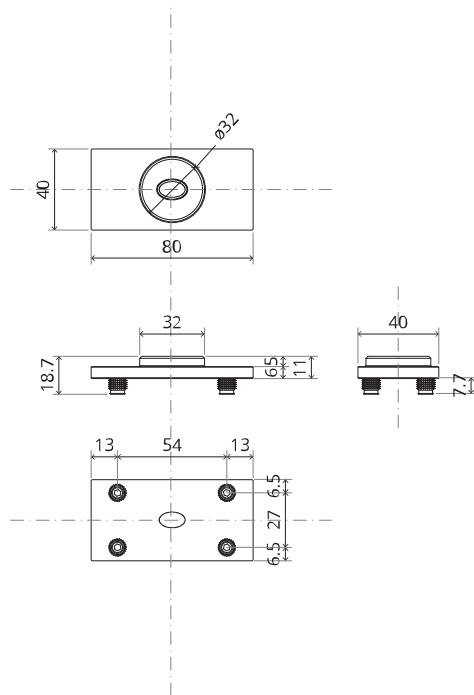

System M+

Manual de fresado y montaje

FritsJurgens Juego - 70 mm Clase A - invisible

FritsJurgens®

Instrucciones de fresado

BP.M+.70.A.X.XX

TP.X.70.B.X.XX

TP.X.TP-R.G.X. __

FP.M.X.X.FS.SS

FP.M.X.X.FR.SS

Instrucciones de montaje

ø8 mm (5/16")

ø8 mm (5/16")

ø7.5 mm (19/64")

8 mm (5/16")

8 mm (5/16")

8 mm (5/16")

30 mm (13/16")

30 mm (13/16")

30 mm (13/16")

1

2

1

2