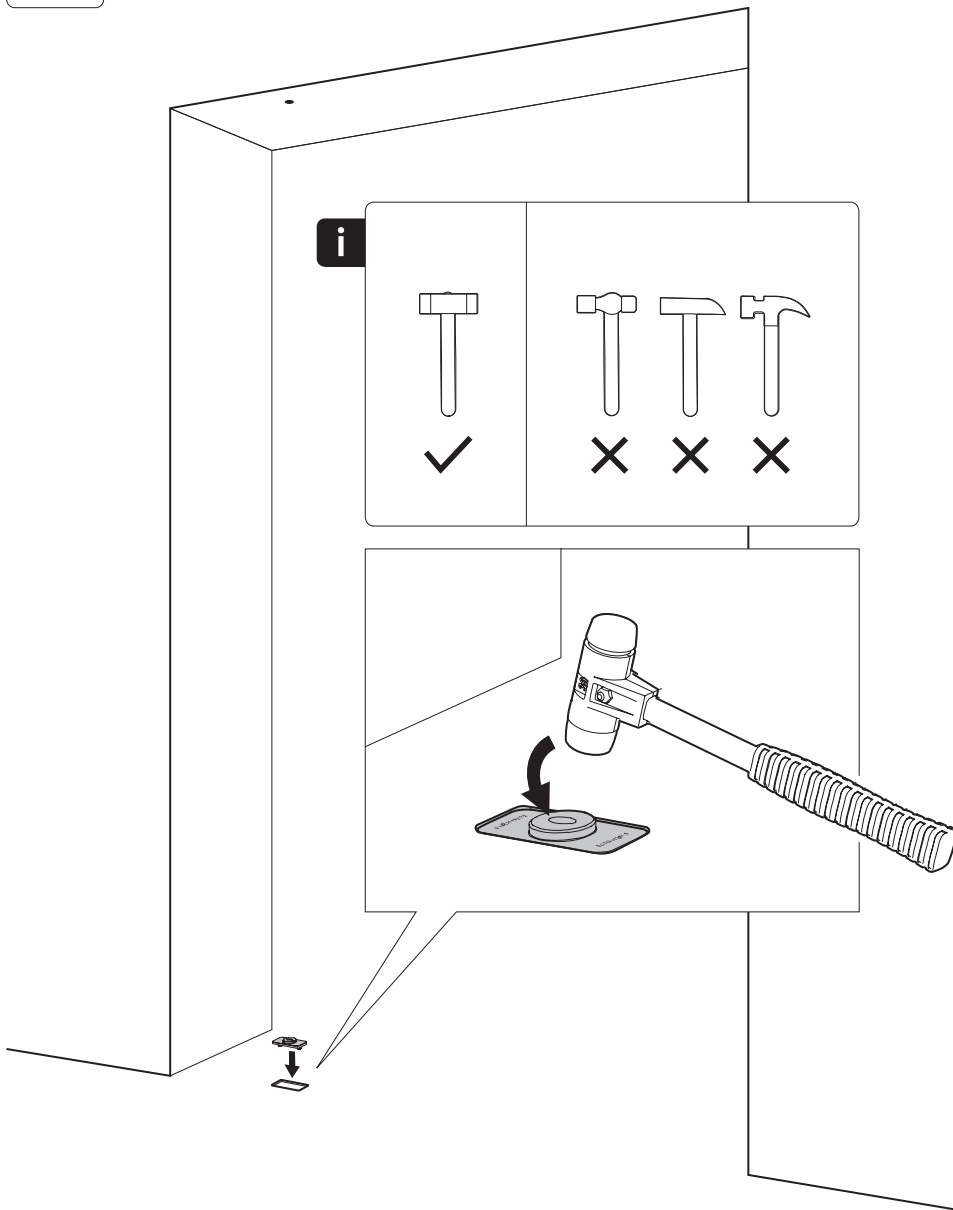

System M+

Manual de fresado y montaje

FritsJurgens Juego - 70 mm Clase A - invisible

FritsJurgens®

Instrucciones de fresado

BP.M+.70.A.X.XX

TP.X.70.B.X.XX

TP.X.TP-R.G.X. __

FP.M.X.X.FS.SS

FP.M.X.X.FR.SS

Instrucciones de montaje

ø8 mm (5/16")

ø8 mm (5/16")

ø7.5 mm (19/64")

8 mm (5/16")

8 mm (5/16")