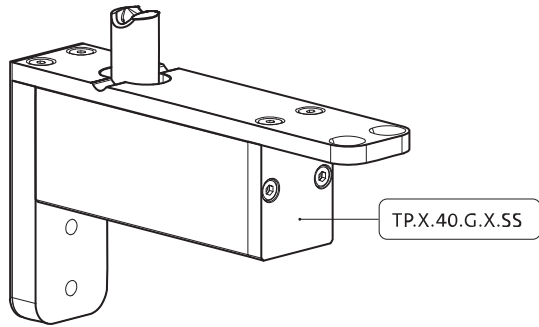

## Manual de fresado y montaje

FritsJurgens Juego - 40 mm Clase G - acero inoxidable

**FritsJurgens®**