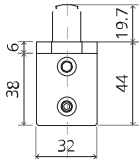

# TP.X.70.G.X.XX

Vue latérale A  
avec tige  
tournée vers  
l'intérieur

Vue latérale A  
avec tige  
tournée vers  
l'extérieur

Vue de dessus

Vue de face

Vue latérale B

Vue de dessous

To.M

ø8 mm (5/16")

ø8 mm (5/16")

ø7.5 mm (19/64")

8 mm (5/16")

8 mm (5/16")

8 mm (5/16")

30 mm (13/16")