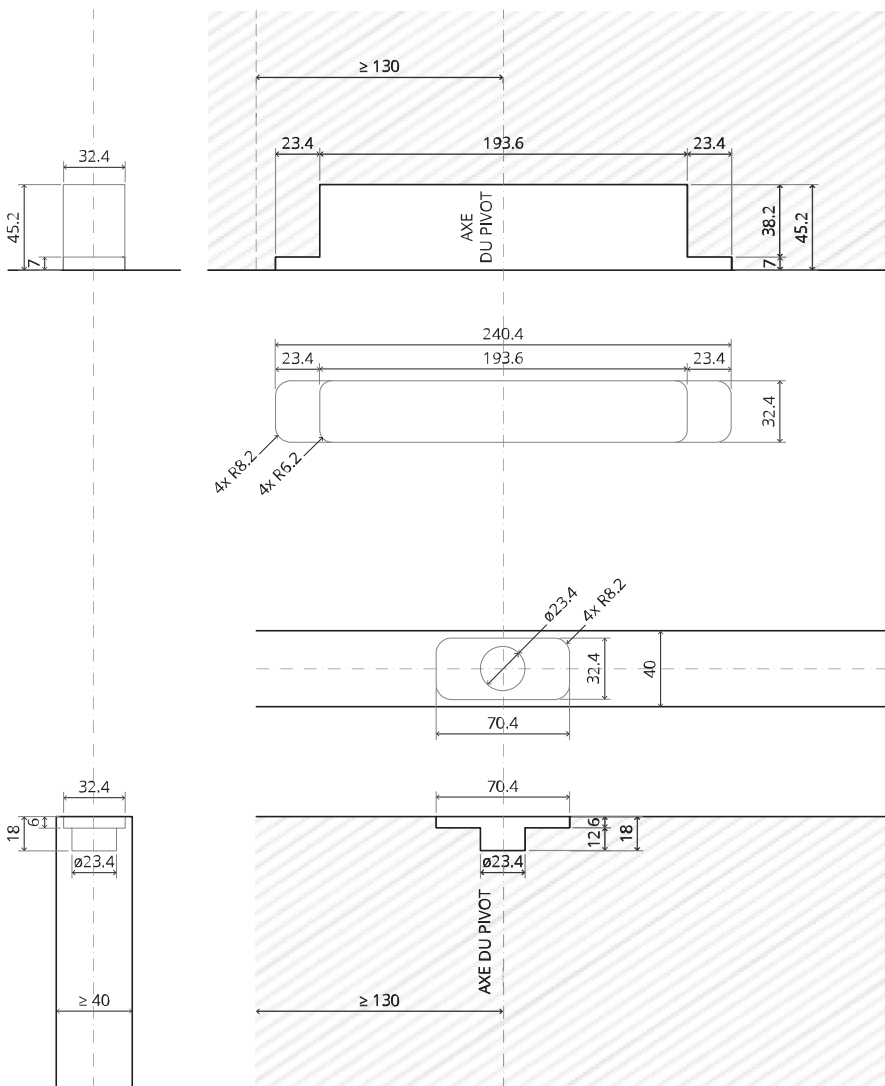

TP.X.TP-R.G.X.