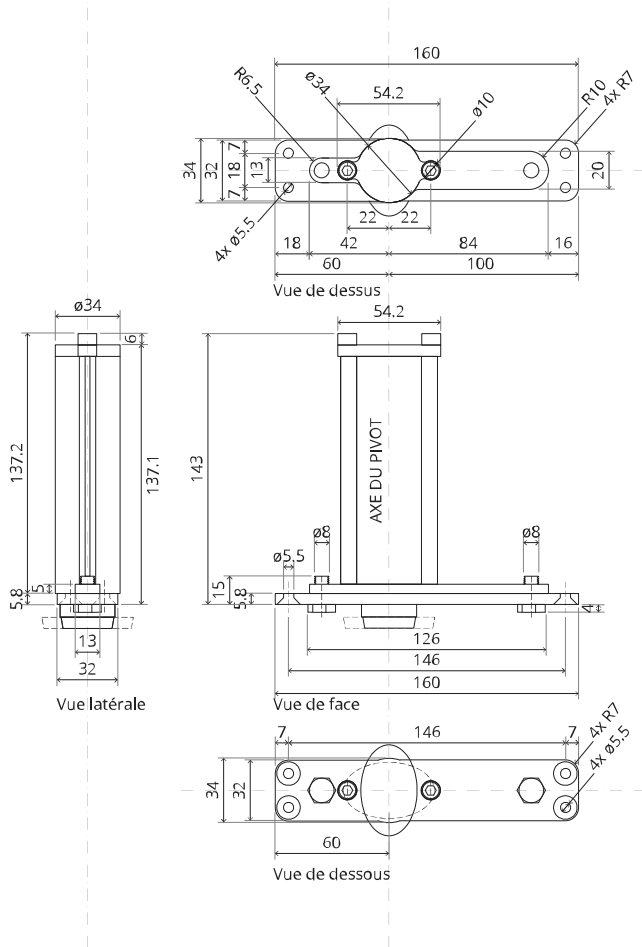

# TP.X.70.G.X.XX

Vue latérale A  
avec tige  
tournée vers  
l'intérieur

Vue latérale A  
avec tige  
tournée vers  
l'extérieur

Vue de dessus

Vue de face

Vue latérale B

Vue de dessous

To.M

ø8 mm (5/16")

ø8 mm (5/16")

ø7.5 mm (19/64")

8 mm (5/16")

8 mm (5/16")

8 mm (5/16")

30 mm (13/16")

30 mm (13/16")

30 mm (13/16")

1

2

1

2

3

1