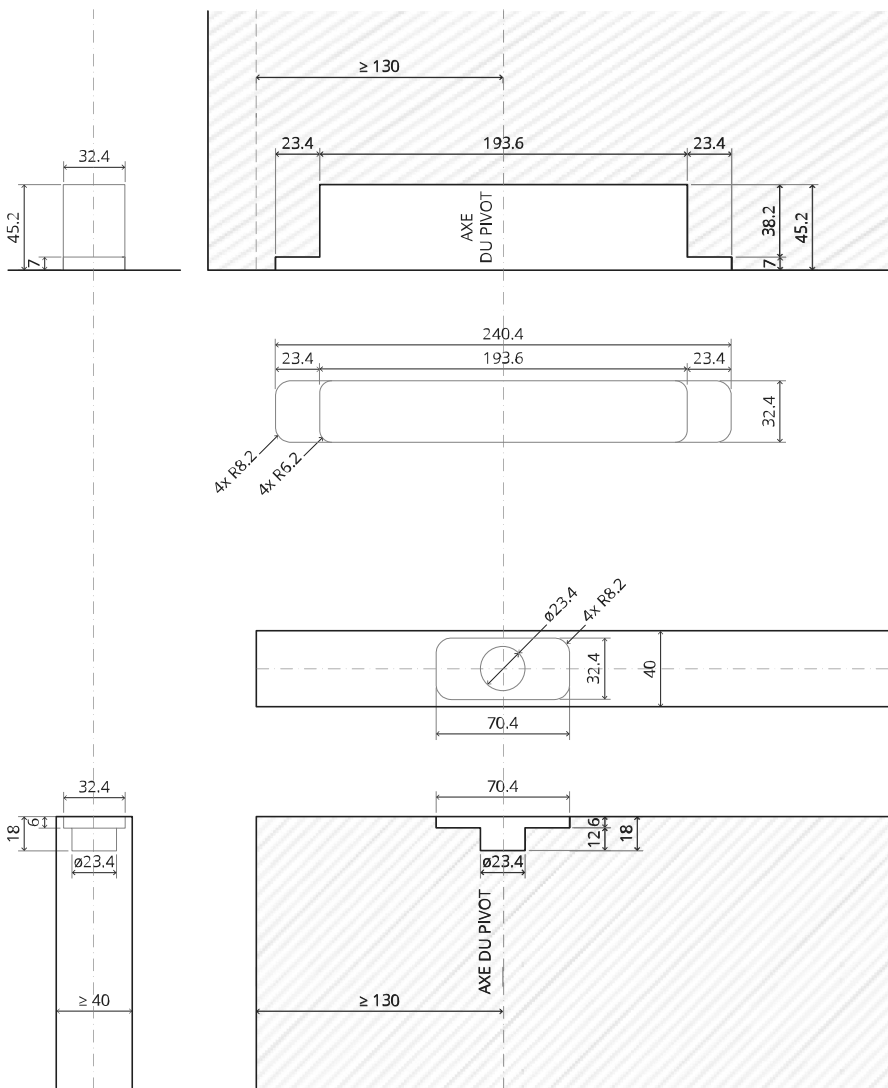

TP.X.TP-R.G.X.