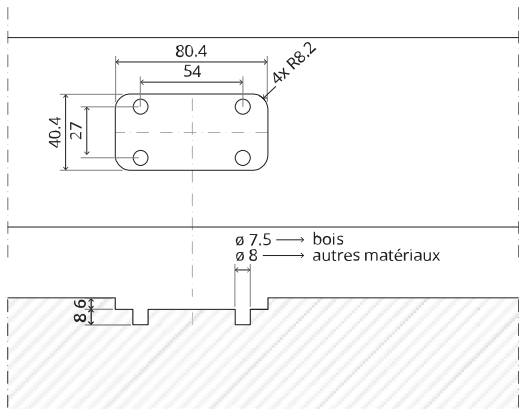

FP.M.X.X.FR.SS