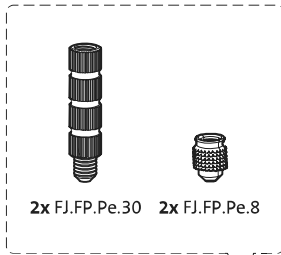

# Instructions de montage

FJ.MT.DT.M

FJ.MT.ZS

FJ.MT.AK3

FJ.MT.AK5x24

10x FJ.Tx.4.0X50.PKDD

FJ.Bit.Tx20

2x FJ.FP.Pe.30 2x FJ.FP.Pe.8

MT.1Fx.Mount

To.M

ø8 mm (5/16")

ø8 mm (5/16")

ø7.5 mm (19/64")

8 mm (5/16")

8 mm (5/16")

8 mm (5/16")