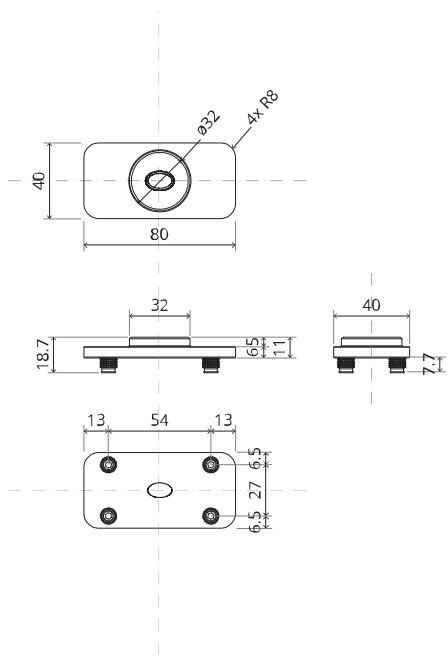

FP.M.X.X.FR.SS