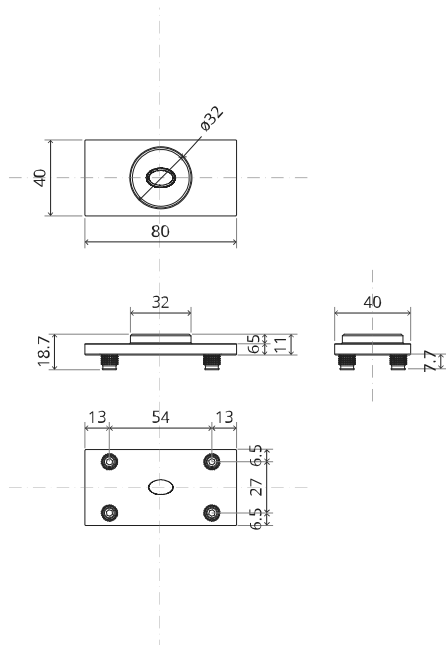

FP.M.X.X.FS.SS