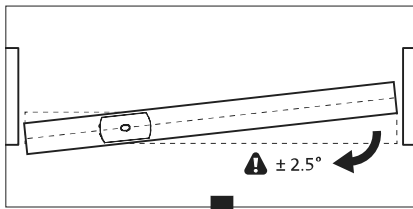

MT.1Fx.Mount

To.M

ø8 mm (5/16")

ø8 mm (5/16")

ø7.5 mm (19/64")

8 mm (5/16")

8 mm (5/16")

8 mm (5/16")

1

2

≈ 1 mm

Instructions de démontage

FritsJurgens International

A. Einsteinlaan 1

Les Pays-Bas

9615 TE Kolham