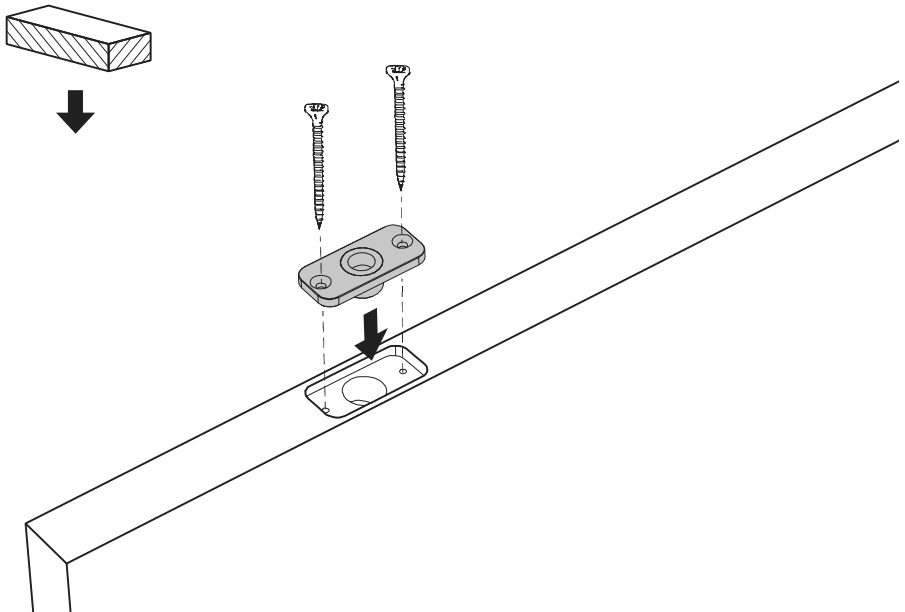

Vue latérale A
avec tige
tournée vers
l'extérieur

Vue de dessus

Vue de face

Vue latérale B

Vue de dessous

TP.X.TP-R.G.X.

FP.M.X.X.FS.SS

FP.M.X.X.FR.SS

MT.1Fx.Mount

To.M

ø8 mm (5/16")

ø8 mm (5/16")

ø7.5 mm (19/64")

8 mm (5/16")

8 mm (5/16")

8 mm (5/16")