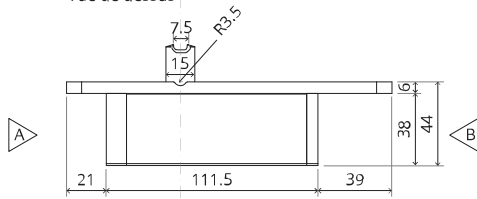

Vue latérale A
avec tige
tournée vers
l'extérieur

Vue de dessus

Vue de face

Vue latérale B

Vue de dessous

TP.X.TP-R.G.X.

FP.M.X.X.FS.SS

FP.M.X.X.FR.SS

MT.1Fx.Mount

To.M

ø8 mm (5/16")

ø8 mm (5/16")

ø7.5 mm (19/64")

8 mm (5/16")

8 mm (5/16")

8 mm (5/16")

30 mm (13/16")

30 mm (13/16")

30 mm (13/16")

1

2

1

2

3