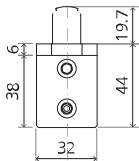

Vue latérale A
avec tige
tournée vers
l'extérieur

Vue de dessus

Vue de face

Vue latérale B

Vue de dessous

TP.X.TP-R.G.X.

FP.M.X.X.FS.SS

FP.M.X.X.FR.SS

MT.1Fx.Mount

To.M

ø8 mm (5/16")

ø8 mm (5/16")

ø7.5 mm (19/64")

8 mm (5/16")

8 mm (5/16")

8 mm (5/16")

30 mm (13/16")

30 mm (13/16")

30 mm (13/16")

1

2

1

2

3