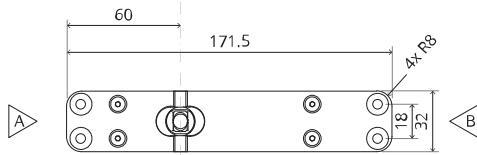

System Fx

Manuel de fraisage et de montage

FritsJurgens Kit - 70 mm Classe C - invisible

FritsJurgens®

Instructions de fraisage

BP.Fx.70.C.X.XX

TP.X.70.G.X.XX

Vue latérale A
avec tige
tournée vers
l'intérieur

Vue latérale A
avec tige
tournée vers
l'extérieur

Vue de dessus

Vue de face

Vue latérale B

Vue de dessous

TP.X.TP-R.G.X.

FP.M.X.X.FS.SS

FP.M.X.X.FR.SS

MT.1Fx.Mount

To.M

ø8 mm (5/16")

ø8 mm (5/16")

ø7.5 mm (19/64")

8 mm (5/16")

8 mm (5/16")

8 mm (5/16")