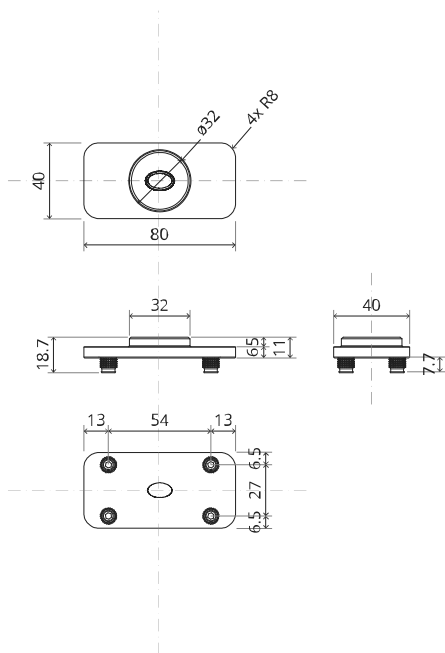

System Fx

Manuel de fraisage et de montage

FritsJurgens Kit - 70 mm Classe C - invisible

FritsJurgens®

Instructions de fraisage

BP.Fx.70.C.X.XX

TP.X.70.G.X.XX

Vue latérale A
avec tige
tournée vers
l'intérieur

Vue latérale A
avec tige
tournée vers
l'extérieur

Vue de dessus

Vue de face

Vue latérale B

Vue de dessous

TP.X.TP-R.G.X.

FP.M.X.X.FS.SS

FP.M.X.X.FR.SS

MT.1Fx.Mount

To.M

ø8 mm (5/16")

ø8 mm (5/16")

ø7.5 mm (19/64")

8 mm (5/16")

8 mm (5/16")

8 mm (5/16")

30 mm (13/16")

30 mm (13/16")

30 mm (13/16")

1

2

1

2

3