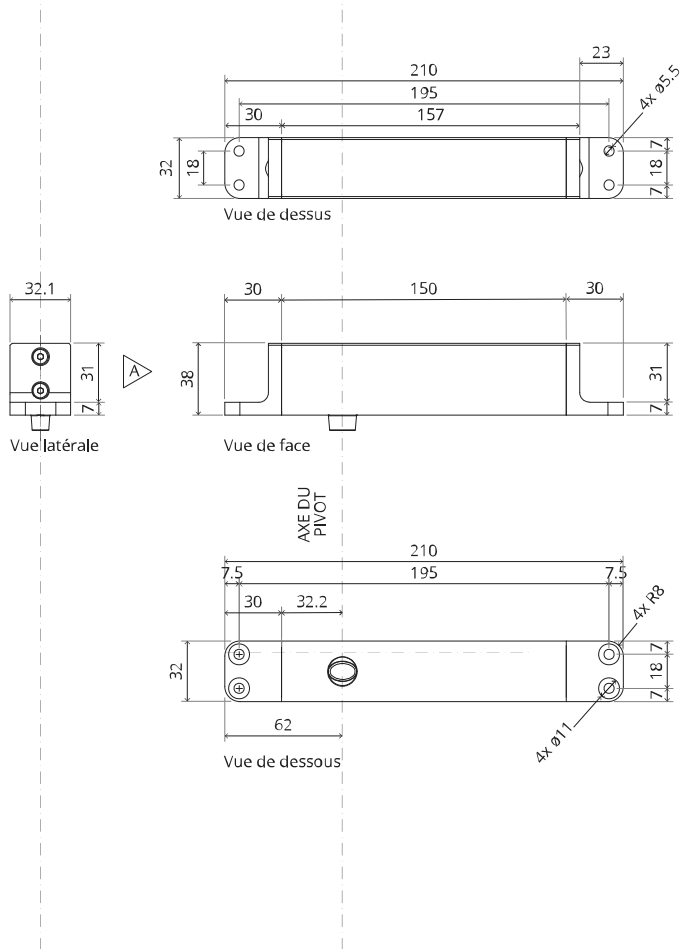

System Fx

Manuel de fraisage et de montage

FritsJurgens Kit - 70 mm Classe C - invisible

FritsJurgens®

Instructions de fraisage

BP.Fx.70.C.X.XX

TP.X.70.G.X.XX

Vue latérale A
avec tige
tournée vers
l'intérieur

Vue latérale A
avec tige
tournée vers
l'extérieur

Vue de dessus

Vue de face

Vue latérale B

Vue de dessous

TP.X.TP-R.G.X.

FP.M.X.X.FS.SS

FP.M.X.X.FR.SS

MT.1Fx.Mount

To.M

ø8 mm (5/16")

ø8 mm (5/16")

ø7.5 mm (19/64")

8 mm (5/16")

8 mm (5/16")

8 mm (5/16")

30 mm (13/16")

30 mm (13/16")

30 mm (13/16")

1

2

1

2

3