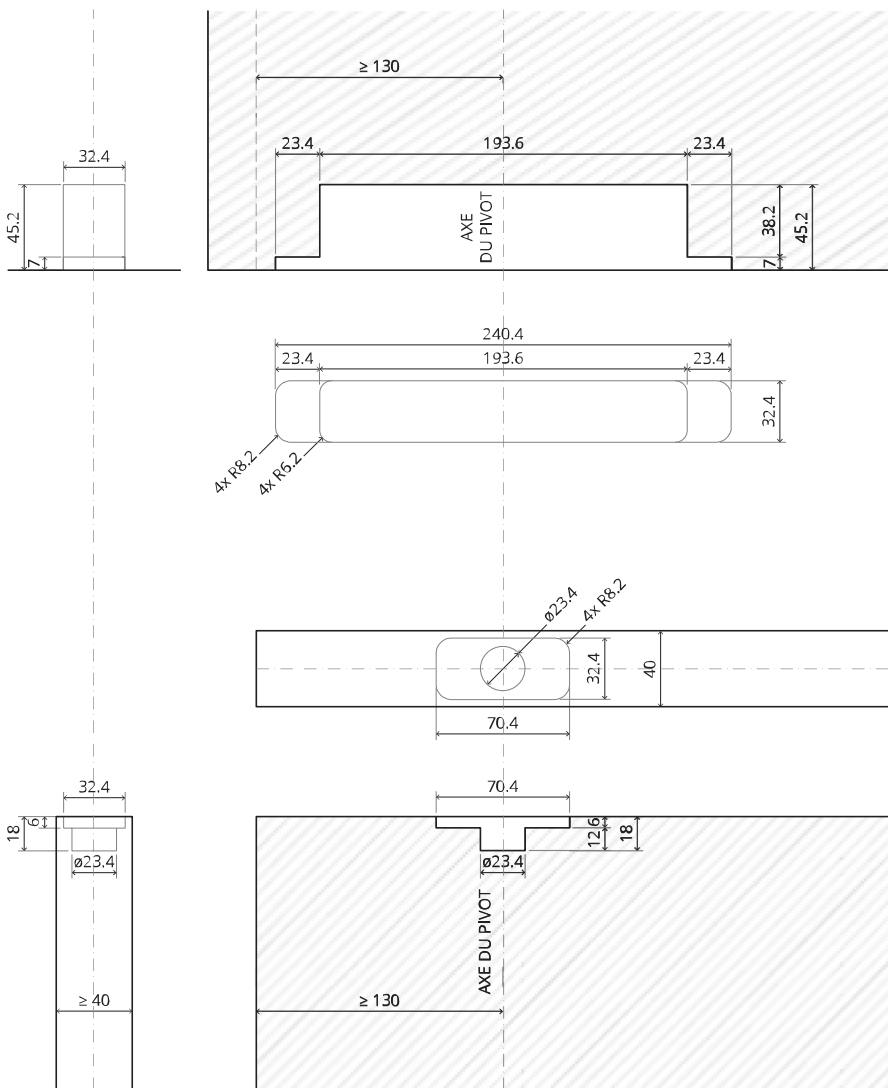

Vue latérale A
avec tige
tournée vers
l'extérieur

Vue de dessus

Vue de face

Vue latérale B

Vue de dessous

TP.X.TP-R.G.X.

FP.M.X.X.FS.SS

FP.M.X.X.FR.SS

MT.1Fx.Mount

To.M

ø8 mm (5/16")

ø8 mm (5/16")

ø7.5 mm (19/64")

8 mm (5/16")

8 mm (5/16")

8 mm (5/16")

30 mm (13/16")

30 mm (13/16")

30 mm (13/16")

1

2

1

2

3