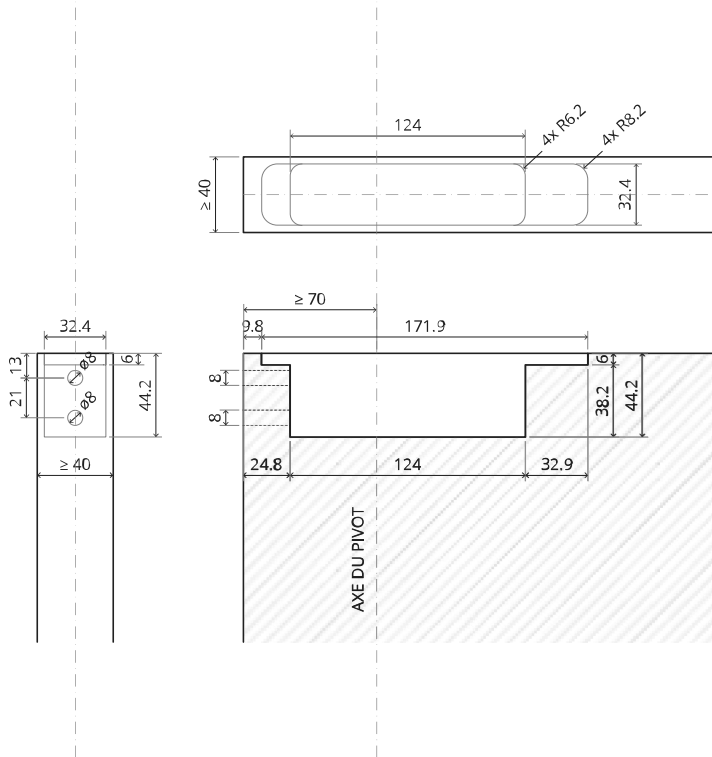

System Fx

Manuel de fraisage et de montage

FritsJurgens Kit - 70 mm Classe C - invisible

FritsJurgens®

Instructions de fraisage

BP.Fx.70.C.X.XX

TP.X.70.G.X.XX

Vue latérale A
avec tige
tournée vers
l'intérieur

Vue latérale A
avec tige
tournée vers
l'extérieur

Vue de dessus

Vue de face

Vue latérale B

Vue de dessous

TP.X.TP-R.G.X.

FP.M.X.X.FS.SS

FP.M.X.X.FR.SS

MT.1Fx.Mount

To.M

ø8 mm (5/16")

ø8 mm (5/16")

ø7.5 mm (19/64")

8 mm (5/16")

8 mm (5/16")

8 mm (5/16")

30 mm (13/16")

30 mm (13/16")

30 mm (13/16")

1

2

1

2

3