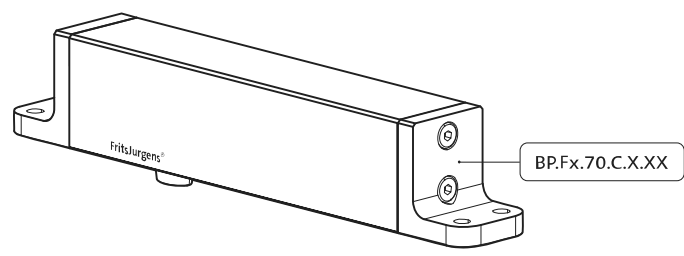

System Fx

Manuel de fraisage et de montage

FritsJurgens Kit - 70 mm Classe C - invisible

FritsJurgens®

Instructions de fraisage

BP.Fx.70.C.X.XX

TP.X.70.G.X.XX

Vue latérale A
avec tige
tournée vers
l'intérieur

Vue latérale A
avec tige
tournée vers
l'extérieur

Vue de dessus

Vue de face

Vue latérale B

Vue de dessous

TP.X.TP-R.G.X.

FP.M.X.X.FS.SS

FP.M.X.X.FR.SS