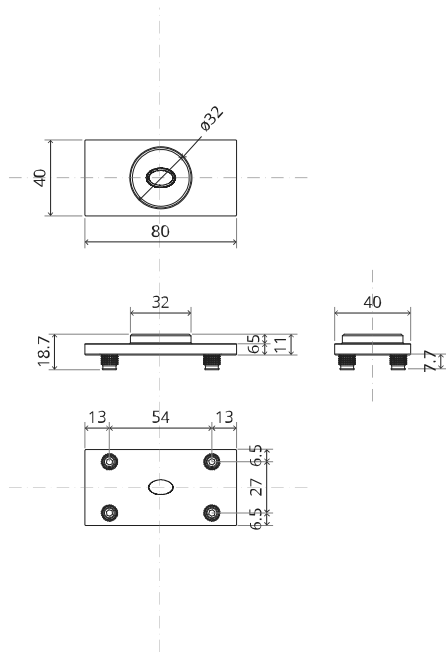

Vue latérale A
avec tige
tournée vers
l'extérieur

Vue de dessus

Vue de face

Vue latérale B

Vue de dessous

TP.X.TP-R.G.X.

FP.M.X.X.FS.SS

FP.M.X.X.FR.SS

MT.1Fx.Mount

To.M

ø8 mm (5/16")

ø8 mm (5/16")

ø7.5 mm (19/64")

8 mm (5/16")

8 mm (5/16")

8 mm (5/16")

30 mm (13/16")

30 mm (13/16")

30 mm (13/16")

1

2

1

2

3