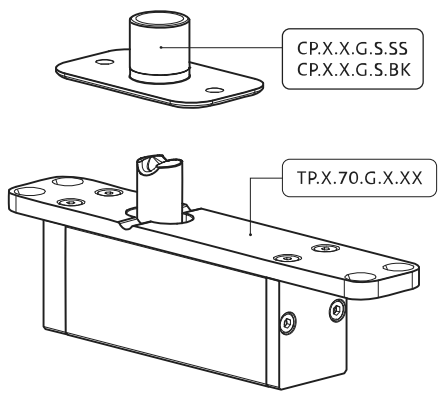

System Fx

Manuel de fraisage et de montage

FritsJurgens Kit - 70 mm Classe C - invisible

FritsJurgens®

Instructions de fraisage

BP.Fx.70.C.X.XX

TP.X.70.G.X.XX

Vue latérale A
avec tige
tournée vers
l'intérieur

Vue latérale A
avec tige
tournée vers
l'extérieur

Vue de dessus

Vue de face

Vue latérale B

Vue de dessous

TP.X.TP-R.G.X.

FP.M.X.X.FS.SS

FP.M.X.X.FR.SS

MT.1Fx.Mount

To.M

ø8 mm (5/16")

ø8 mm (5/16")

ø7.5 mm (19/64")

8 mm (5/16")

8 mm (5/16")

8 mm (5/16")