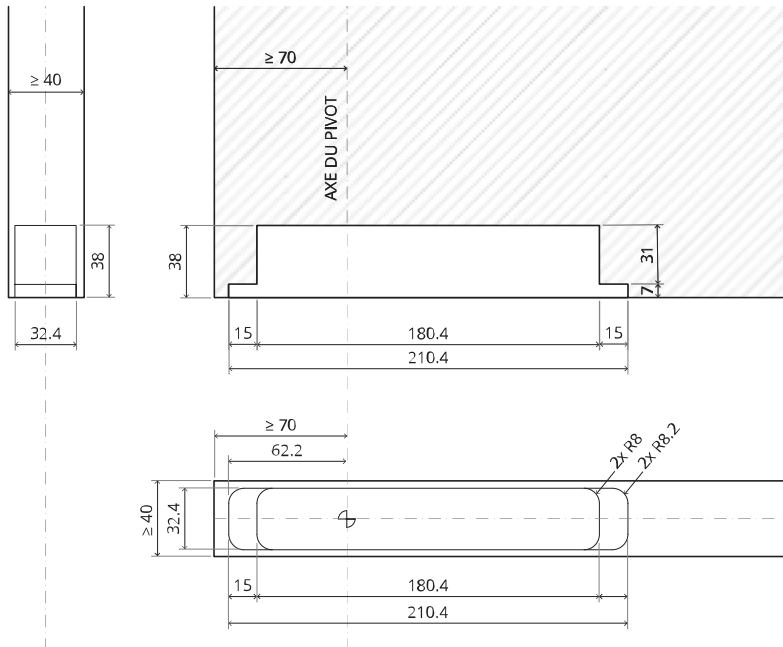

System Fx

Manuel de fraisage et de montage

FritsJurgens Kit - 70 mm Classe C - invisible

FritsJurgens®

Instructions de fraisage

BP.Fx.70.C.X.XX

TP.X.70.G.X.XX

Vue latérale A
avec tige
tournée vers
l'intérieur

Vue latérale A
avec tige
tournée vers
l'extérieur

Vue de dessus

Vue de face

Vue latérale B

Vue de dessous

TP.X.TP-R.G.X.

FP.M.X.X.FS.SS

FP.M.X.X.FR.SS

MT.1Fx.Mount

To.M

ø8 mm (5/16")

ø8 mm (5/16")

ø7.5 mm (19/64")

8 mm (5/16")

8 mm (5/16")

8 mm (5/16")

30 mm (13/16")

30 mm (13/16")

30 mm (13/16")

1

2

1

2

3