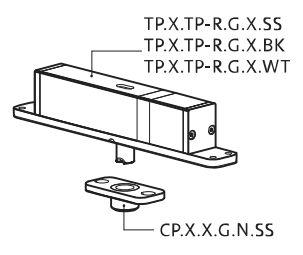

System Fx

Manuel de fraisage et de montage

FritsJurgens Kit - 70 mm Classe C - invisible

FritsJurgens®

Instructions de fraisage

BP.Fx.70.C.X.XX

TP.X.70.G.X.XX

Vue latérale A
avec tige
tournée vers
l'intérieur

Vue latérale A
avec tige
tournée vers
l'extérieur

Vue de dessus

Vue de face

Vue latérale B

Vue de dessous

TP.X.TP-R.G.X.

FP.M.X.X.FS.SS

FP.M.X.X.FR.SS

MT.1Fx.Mount

To.M

ø8 mm (5/16")

ø8 mm (5/16")

ø7.5 mm (19/64")

8 mm (5/16")

8 mm (5/16")

8 mm (5/16")