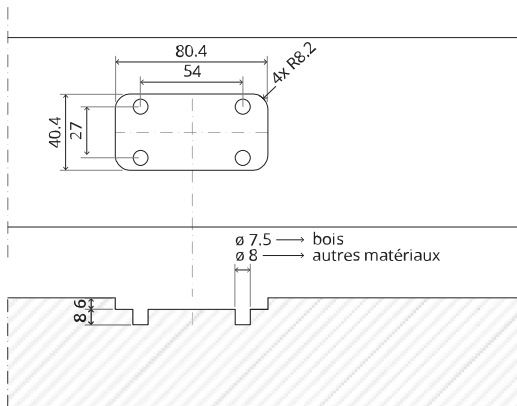

Vue latérale A
avec tige
tournée vers
l'extérieur

Vue de dessus

Vue de face

Vue latérale B

Vue de dessous

TP.X.TP-R.G.X.

FP.M.X.X.FS.SS

FP.M.X.X.FR.SS

MT.1Fx.Mount

To.M

ø8 mm (5/16")

ø8 mm (5/16")

ø7.5 mm (19/64")

8 mm (5/16")

8 mm (5/16")

8 mm (5/16")

30 mm (13/16")

30 mm (13/16")

30 mm (13/16")

1

2

1

2

3