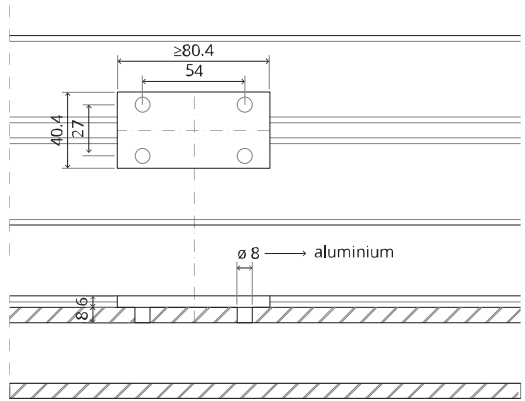

Vue latérale A
avec tige
tournée vers
l'extérieur

Vue de dessus

Vue de face

Vue latérale B

Vue de dessous

TP.X.TP-R.G.X.

FP.M.X.X.FS.SS

FP.M.X.X.FR.SS

MT.1Fx.Mount

To.M

ø8 mm (5/16")

ø8 mm (5/16")

ø7.5 mm (19/64")

8 mm (5/16")

8 mm (5/16")

8 mm (5/16")

30 mm (13/16")

30 mm (13/16")

30 mm (13/16")

1

2

1

2

3