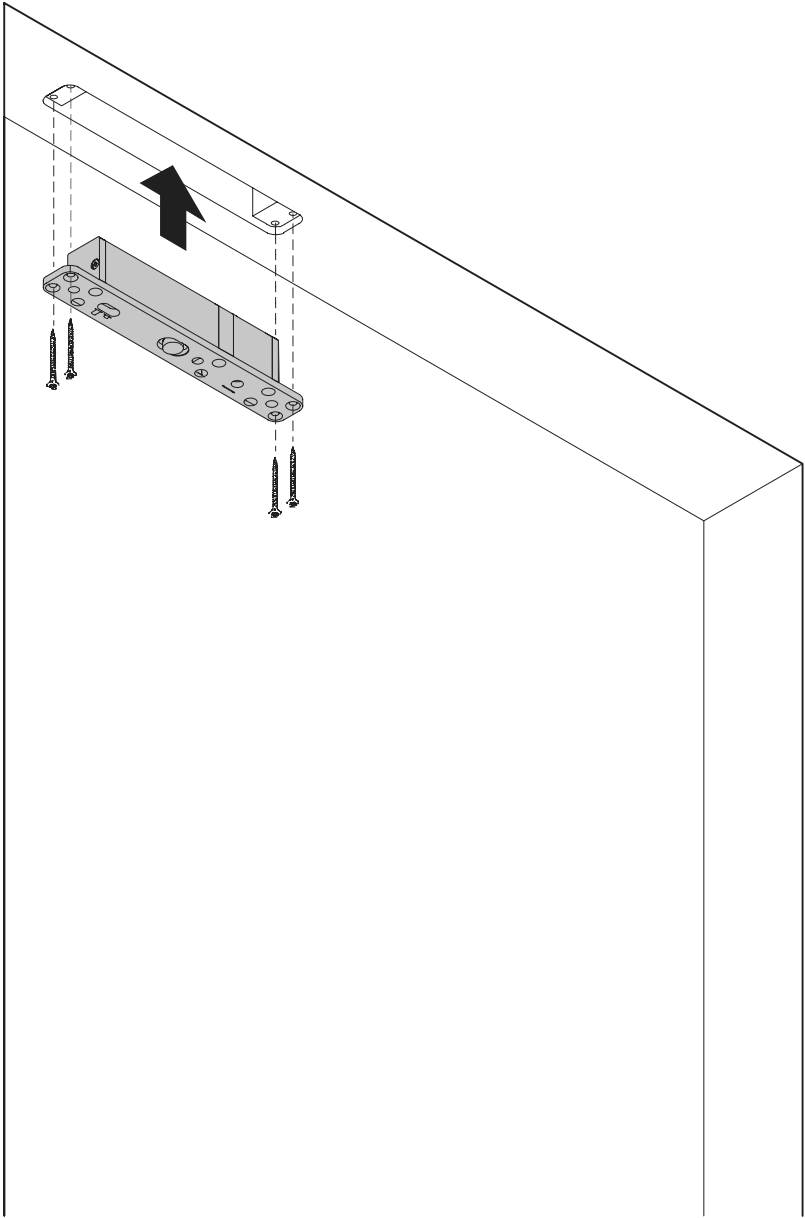

Vue latérale A
avec tige
tournée vers
l'extérieur

Vue de dessus

Vue de face

Vue latérale B

Vue de dessous

TP.X.TP-R.G.X.

FP.M.X.X.FS.SS

FP.M.X.X.FR.SS

MT.1Fx.Mount

To.M

ø8 mm (5/16")

ø8 mm (5/16")

ø7.5 mm (19/64")

8 mm (5/16")

8 mm (5/16")

8 mm (5/16")