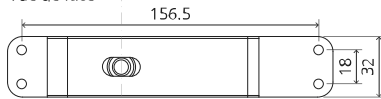

Vue latérale A
avec tige
tournée vers
l'extérieur

Vue de dessus

Vue de face

Vue latérale B

Vue de dessous

TP.X.TP-R.G.X.

FP.M.X.X.FS.SS

FP.M.X.X.FR.SS

MT.1Fx.Mount

To.M

ø8 mm (5/16")

ø8 mm (5/16")

ø7.5 mm (19/64")

8 mm (5/16")

8 mm (5/16")

8 mm (5/16")