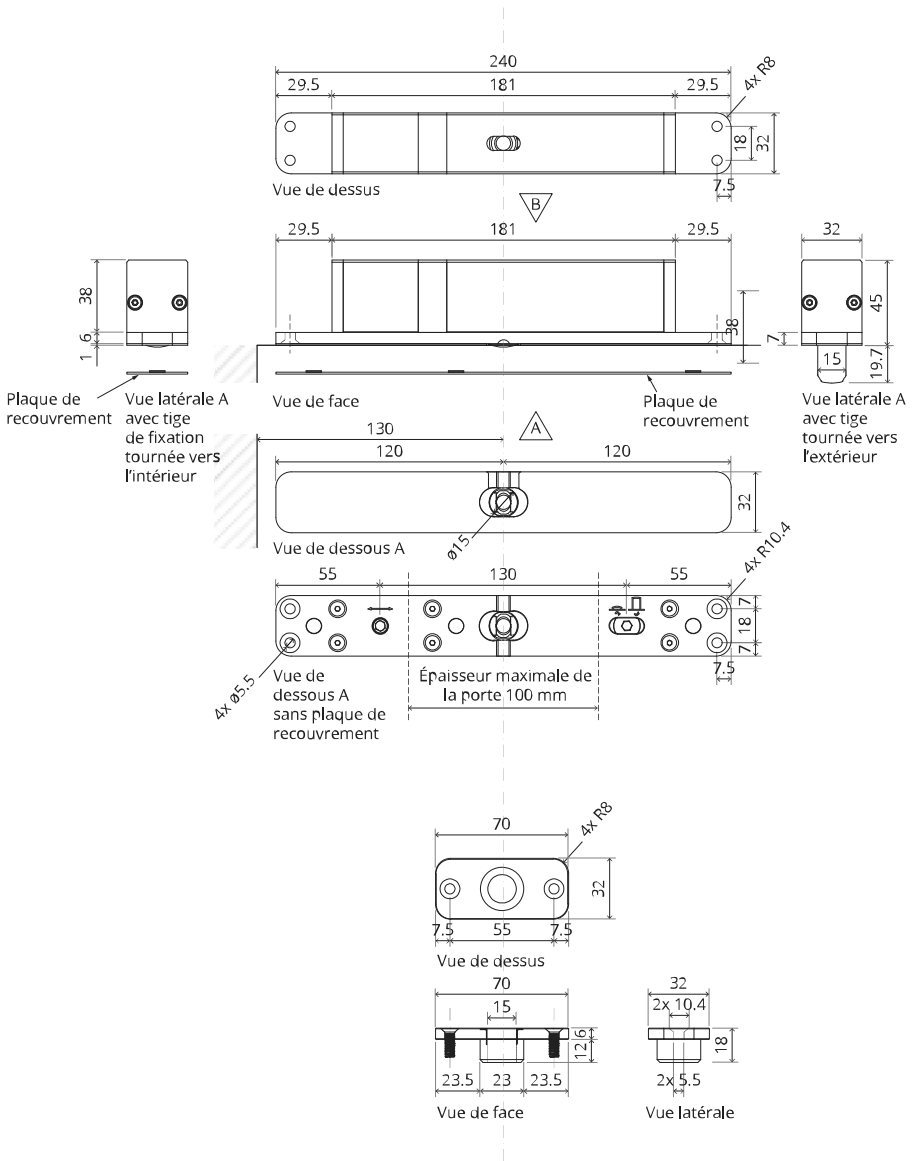

Vue latérale A
avec tige
tournée vers
l'extérieur

Vue de dessus

Vue de face

Vue latérale B

Vue de dessous

TP.X.TP-R.G.X.

FP.M.X.X.FS.SS

FP.M.X.X.FR.SS

MT.1Fx.Mount

To.M

ø8 mm (5/16")

ø8 mm (5/16")

ø7.5 mm (19/64")

8 mm (5/16")

8 mm (5/16")

8 mm (5/16")

30 mm (13/16")

30 mm (13/16")

30 mm (13/16")

1

2

1

2

3