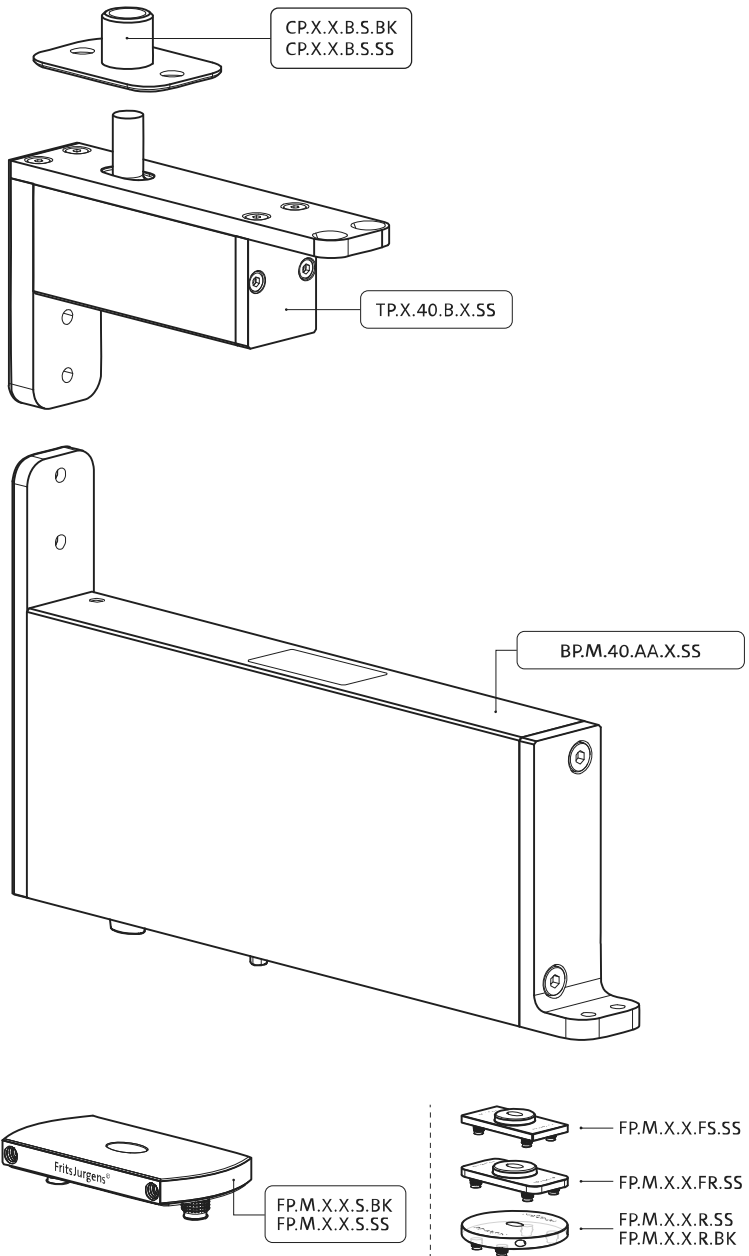

## Manuel de fraisage et de montage

FritsJurgens Kit - 40 mm Classe AA - acier inoxydable

FritsJurgens®