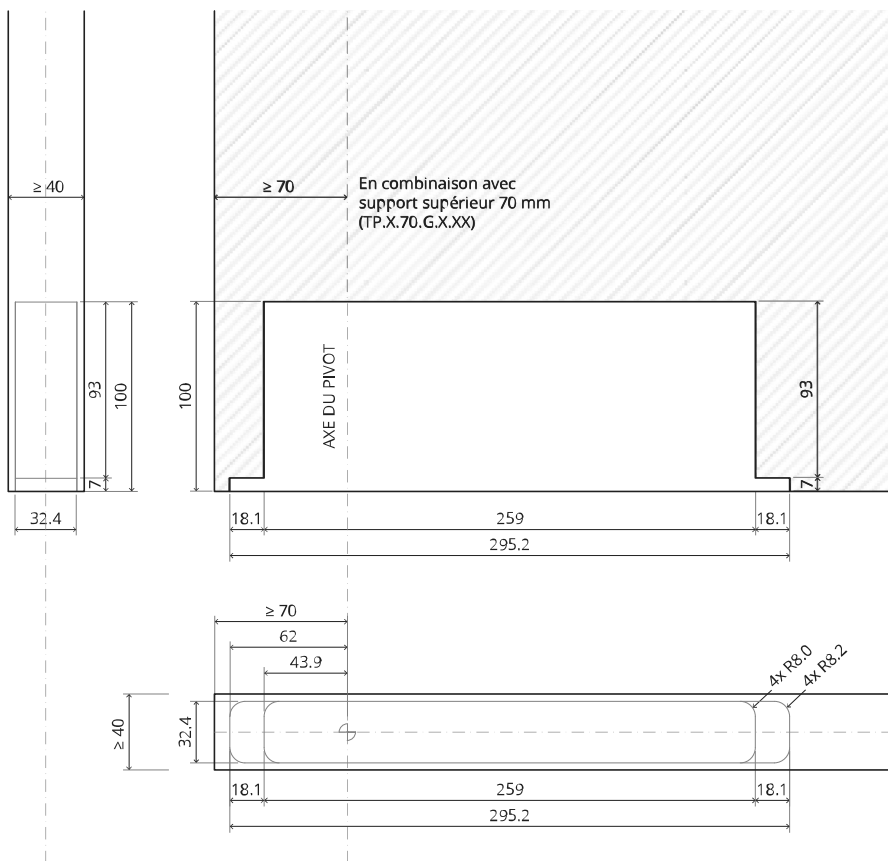

System M+

Manuel de fraisage et de montage

FritsJurgens Kit - 70 mm Classe A - invisible

FritsJurgens®

Instructions de fraisage

BP.M+.70.A.X.XX

Vue de dessus

TP.X.70.B.X.XX

Vue latérale A
avec tige
tournée vers
l'intérieur

Vue latérale A
avec tige
tournée vers
l'extérieur

Vue de dessus

Vue de face

Vue de dessous

Vue latérale B

TP.X.TP-R.G.X.

FP.M.X.X.FS.SS

FJ.MT.AC.M+

FJ.MT.AS.M

2x FJ.FP.Pe.30 2x FJ.FP.Pe.8

MT.M+.Mount

To.M

ø8 mm (5/16")

ø8 mm (5/16")

ø7.5 mm (19/64")

8 mm (5/16")

8 mm (5/16")

8 mm (5/16")

30 mm (13/16")

30 mm (13/16")

30 mm (13/16")

1

2