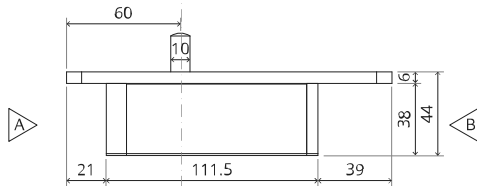

Vue latérale A
avec tige
tournée vers
l'intérieur

Vue latérale A
avec tige
tournée vers
l'extérieur

Vue de dessus

Vue de face

Vue de dessous

Vue latérale B

TP.X.TP-R.G.X.

FP.M.X.X.FS.SS

8 mm (5/16")

8 mm (5/16")

8 mm (5/16")

30 mm (13/16")

30 mm (13/16")

30 mm (13/16")

1

2