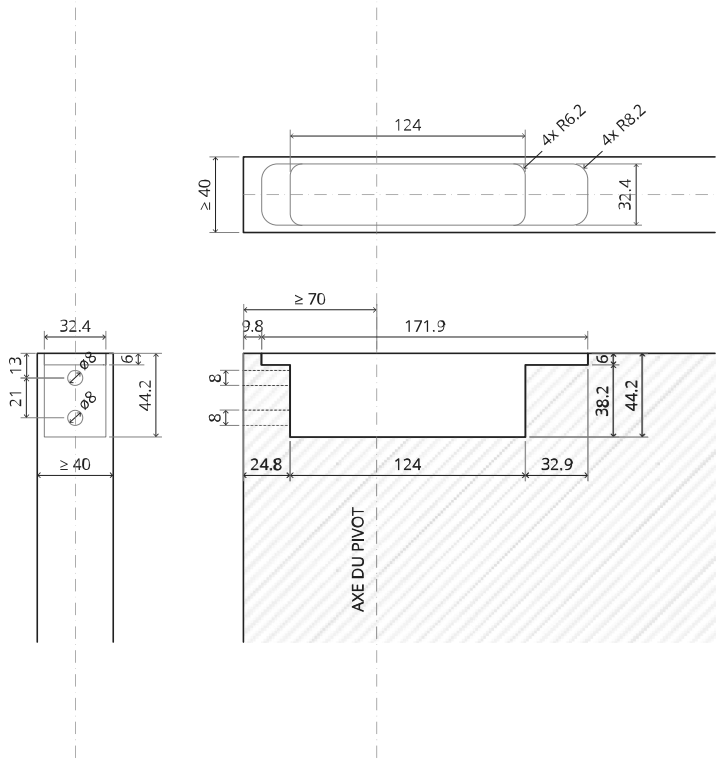

System M+

Manuel de fraisage et de montage

FritsJurgens Kit - 70 mm Classe A - invisible

FritsJurgens®

Instructions de fraisage

BP.M+.70.A.X.XX

Vue de dessus

TP.X.70.B.X.XX

Vue latérale A
avec tige
tournée vers
l'intérieur

Vue latérale A
avec tige
tournée vers
l'extérieur

Vue de dessus

Vue de face

Vue de dessous

Vue latérale B

TP.X.TP-R.G.X.

FP.M.X.X.FS.SS

FJ.MT.AC.M+

FJ.MT.AS.M

2x FJ.FP.Pe.30 2x FJ.FP.Pe.8

MT.M+.Mount

To.M

ø8 mm (5/16")

ø8 mm (5/16")

ø7.5 mm (19/64")

8 mm (5/16")

8 mm (5/16")

8 mm (5/16")

30 mm (13/16")

30 mm (13/16")

30 mm (13/16")

1

2