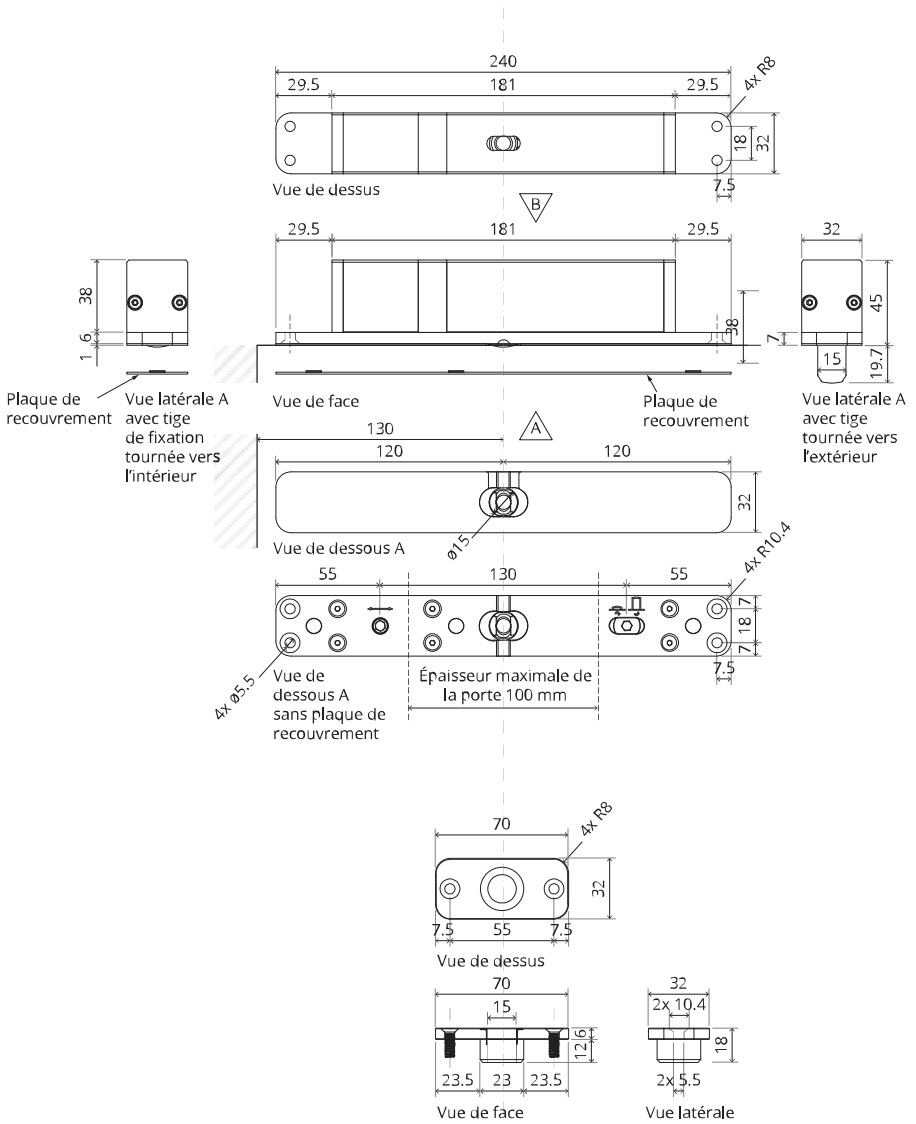

Vue latérale A
avec tige
tournée vers
l'intérieur

Vue latérale A
avec tige
tournée vers
l'extérieur

Vue de dessus

Vue de face

Vue de dessous

Vue latérale B

TP.X.TP-R.G.X.

FP.M.X.X.FS.SS

FJ.MT.AC.M+

FJ.MT.AS.M

2x FJ.FP.Pe.30 2x FJ.FP.Pe.8

MT.M+.Mount

To.M

ø8 mm (5/16")

ø8 mm (5/16")

ø7.5 mm (19/64")

8 mm (5/16")

8 mm (5/16")

8 mm (5/16")

30 mm (13/16")

30 mm (13/16")

30 mm (13/16")

1

2