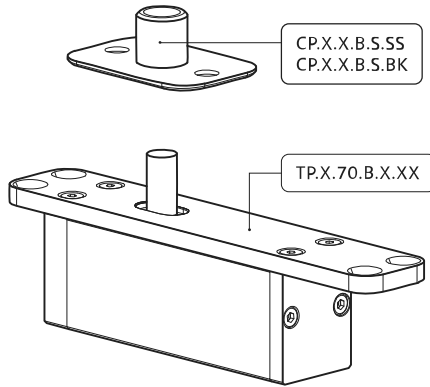

System M+

Manuel de fraisage et de montage

FritsJurgens Kit - 70 mm Classe A - invisible

FritsJurgens®

Instructions de fraisage

BP.M+.70.A.X.XX

Vue de dessus

TP.X.70.B.X.XX

Vue latérale A
avec tige
tournée vers
l'intérieur

Vue latérale A
avec tige
tournée vers
l'extérieur

Vue de dessus

Vue de face

Vue de dessous

Vue latérale B

TP.X.TP-R.G.X.

FP.M.X.X.FS.SS