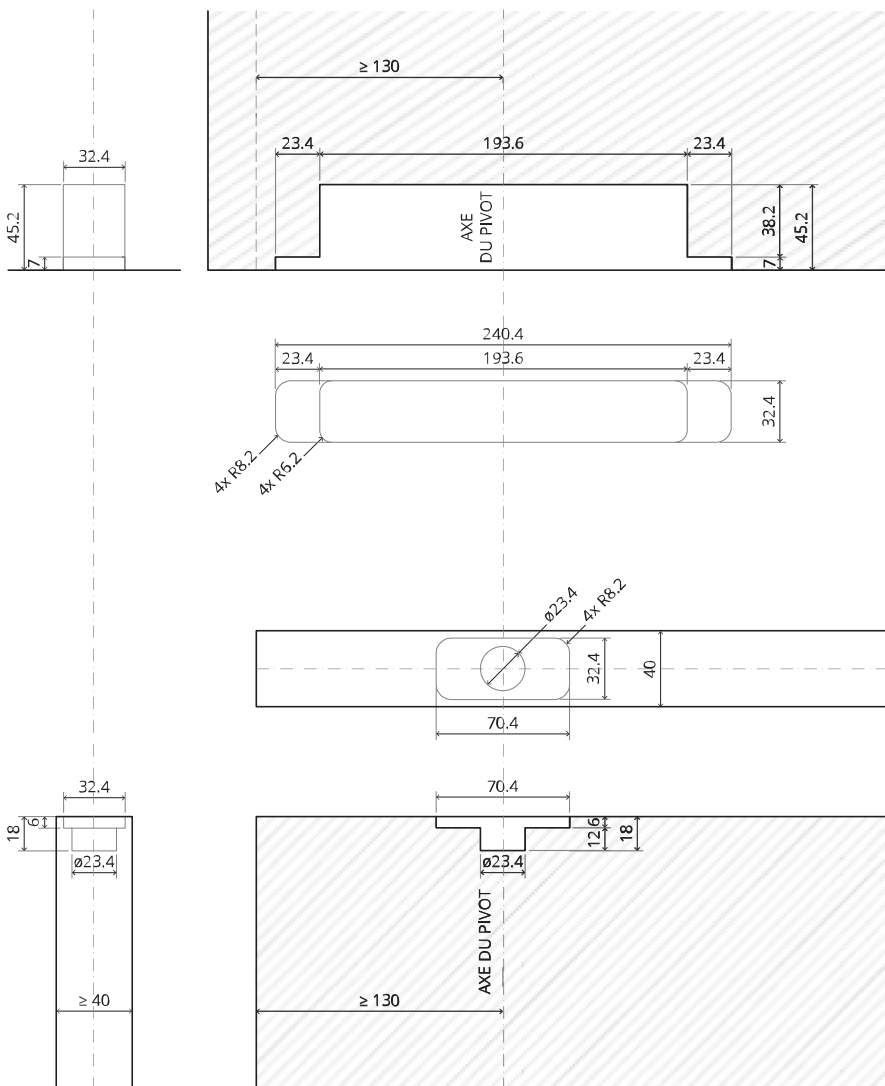

Vue latérale A
avec tige
tournée vers
l'intérieur

Vue latérale A
avec tige
tournée vers
l'extérieur

Vue de dessus

Vue de face

Vue de dessous

Vue latérale B

TP.X.TP-R.G.X.

FP.M.X.X.FS.SS

FJ.MT.AC.M+

FJ.MT.AS.M

2x FJ.FP.Pe.30 2x FJ.FP.Pe.8

MT.M+.Mount

To.M

ø8 mm (5/16")

ø8 mm (5/16")

ø7.5 mm (19/64")

8 mm (5/16")

8 mm (5/16")

8 mm (5/16")

30 mm (13/16")

30 mm (13/16")

30 mm (13/16")

1

2