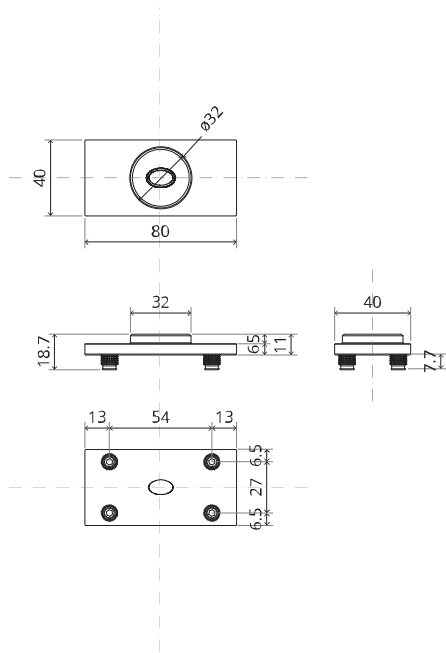

Vue latérale A
avec tige
tournée vers
l'intérieur

Vue latérale A
avec tige
tournée vers
l'extérieur

Vue de dessus

Vue de face

Vue de dessous

Vue latérale B

TP.X.TP-R.G.X.

FP.M.X.X.FS.SS

FJ.MT.AC.M+

FJ.MT.AS.M

2x FJ.FP.Pe.30 2x FJ.FP.Pe.8

MT.M+.Mount

To.M

ø8 mm (5/16")

ø8 mm (5/16")

ø7.5 mm (19/64")

8 mm (5/16")

8 mm (5/16")

8 mm (5/16")

30 mm (13/16")

30 mm (13/16")

30 mm (13/16")

1

2