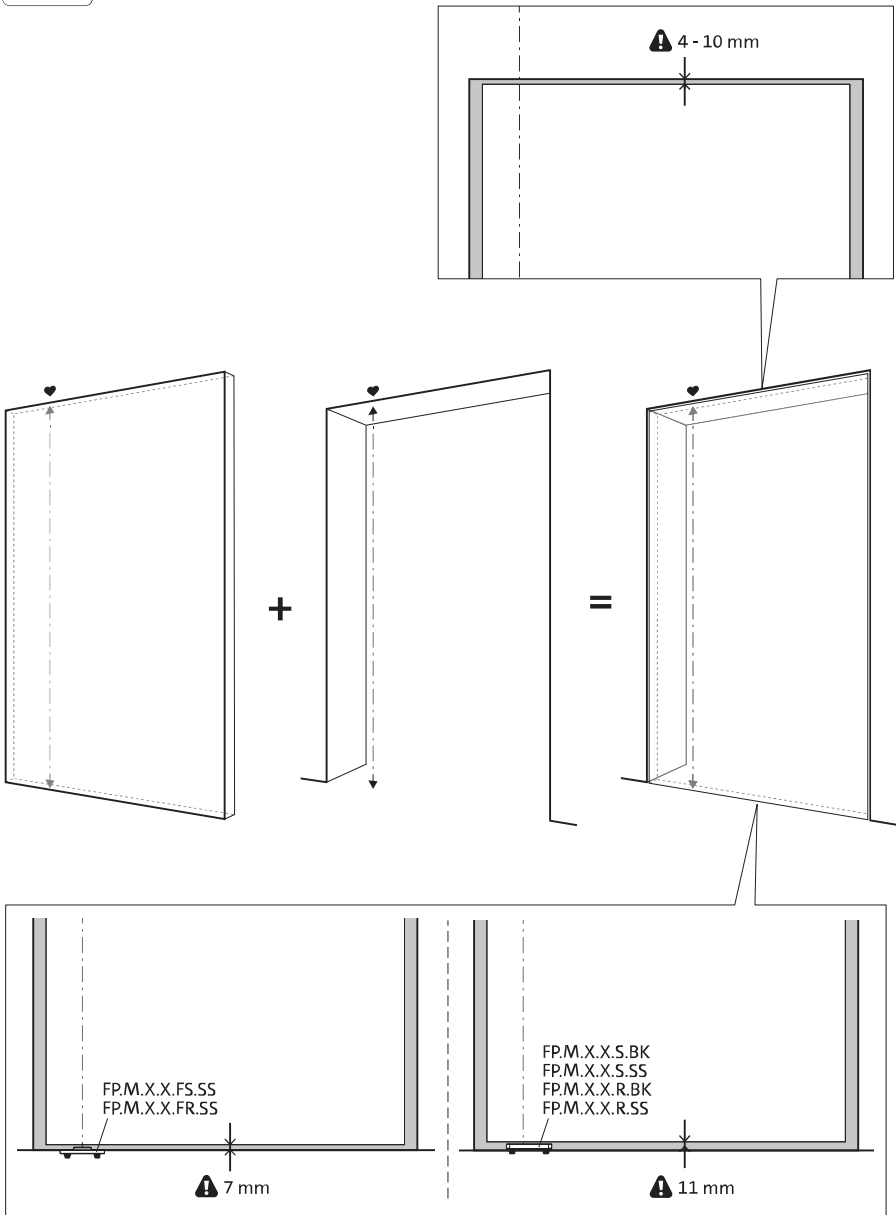

FJ.MT.AC.M+

FJ.MT.AS.M

2x FJ.FP.Pe.30 2x FJ.FP.Pe.8

MT.M+.Mount

To.M

ø8 mm (5/16")

ø8 mm (5/16")

ø7.5 mm (19/64")

8 mm (5/16")

8 mm (5/16")

8 mm (5/16")

30 mm (13/16")

30 mm (13/16")

30 mm (13/16")

1

2