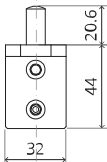

Vue latérale A
avec tige
tournée vers
l'intérieur

Vue latérale A
avec tige
tournée vers
l'extérieur

Vue de dessus

Vue de face

Vue de dessous

Vue latérale B

TP.X.TP-R.G.X.

FP.M.X.X.FS.SS

8 mm (5/16")

8 mm (5/16")

8 mm (5/16")

30 mm (13/16")

30 mm (13/16")

30 mm (13/16")

1

2