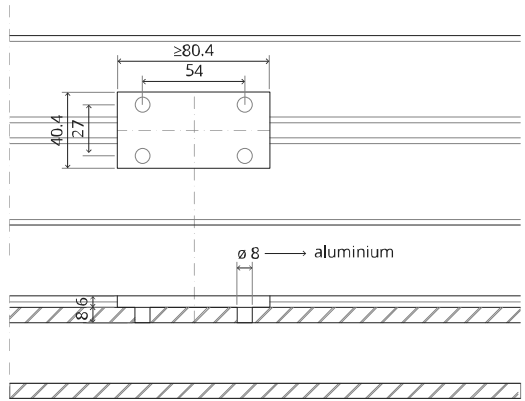

Vue latérale A
avec tige
tournée vers
l'intérieur

Vue latérale A
avec tige
tournée vers
l'extérieur

Vue de dessus

Vue de face

Vue de dessous

Vue latérale B

TP.X.TP-R.G.X.

FP.M.X.X.FS.SS

FJ.MT.AC.M+

FJ.MT.AS.M

2x FJ.FP.Pe.30 2x FJ.FP.Pe.8

MT.M+.Mount

To.M

ø8 mm (5/16")

ø8 mm (5/16")

ø7.5 mm (19/64")

8 mm (5/16")

8 mm (5/16")

8 mm (5/16")

30 mm (13/16")

30 mm (13/16")

30 mm (13/16")

1

2