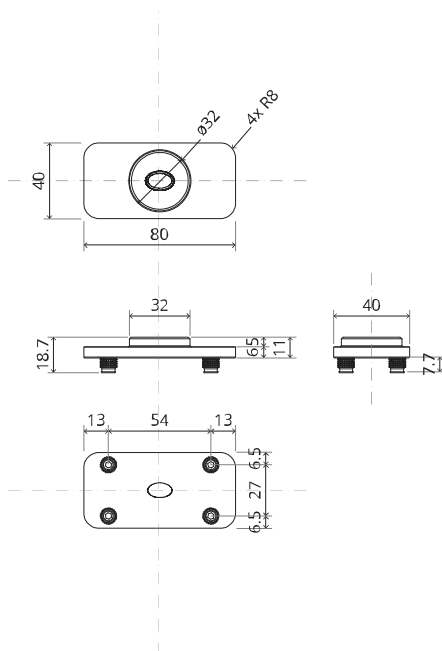

FP.M.X.X.FR.SS