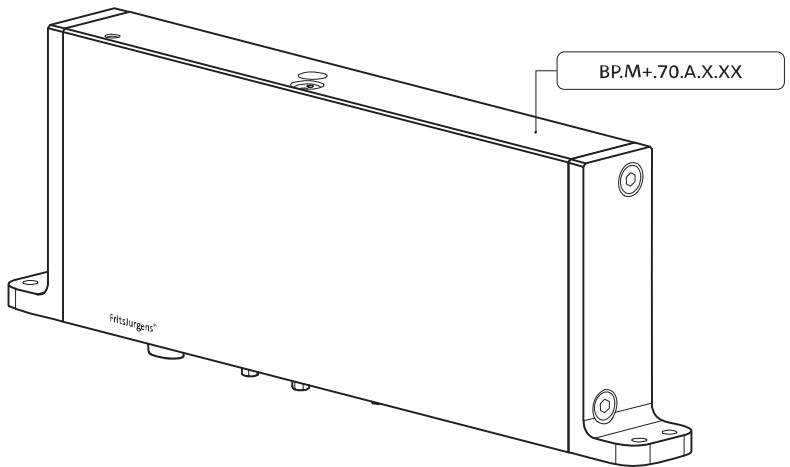

System M+

Manuel de fraisage et de montage

FritsJurgens Kit - 70 mm Classe A - invisible

FritsJurgens®

Instructions de fraisage

BP.M+.70.A.X.XX

Vue de dessus

TP.X.70.B.X.XX

Vue latérale A
avec tige
tournée vers
l'intérieur

Vue latérale A
avec tige
tournée vers
l'extérieur

Vue de dessus

Vue de face

Vue de dessous

Vue latérale B

TP.X.TP-R.G.X.

FP.M.X.X.FS.SS