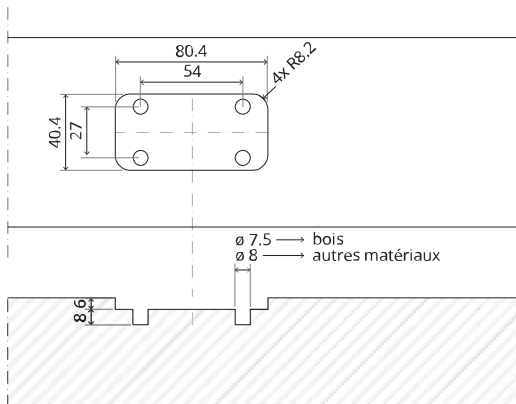

FP.M.X.X.FR.SS