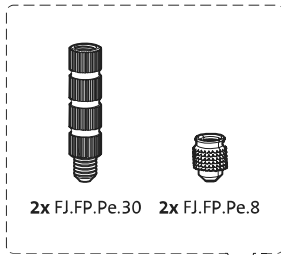

Vue latérale A
avec tige
tournée vers
l'intérieur

Vue latérale A
avec tige
tournée vers
l'extérieur

Vue de dessus

Vue de face

Vue de dessous

Vue latérale B

TP.X.TP-R.G.X.

FP.M.X.X.FS.SS

FP.M.X.X.FR.SS

Instructions de montage

FJ.MT.DT.M

FJ.MT.Z5

10x FJ.Tx.4.0X50.PKDD

FJ.Bit.Tx20

FJ.MT.AK3

FJ.MT.AK5x24

FJ.MT.AC.M+

FJ.MT.AS.M

2x FJ.FP.Pe.30 2x FJ.FP.Pe.8

MT.M+.Mount

To.M

ø8 mm (5/16")

ø8 mm (5/16")

ø7.5 mm (19/64")

8 mm (5/16")

8 mm (5/16")

8 mm (5/16")

30 mm (13/16")

30 mm (13/16")

30 mm (13/16")

1

2